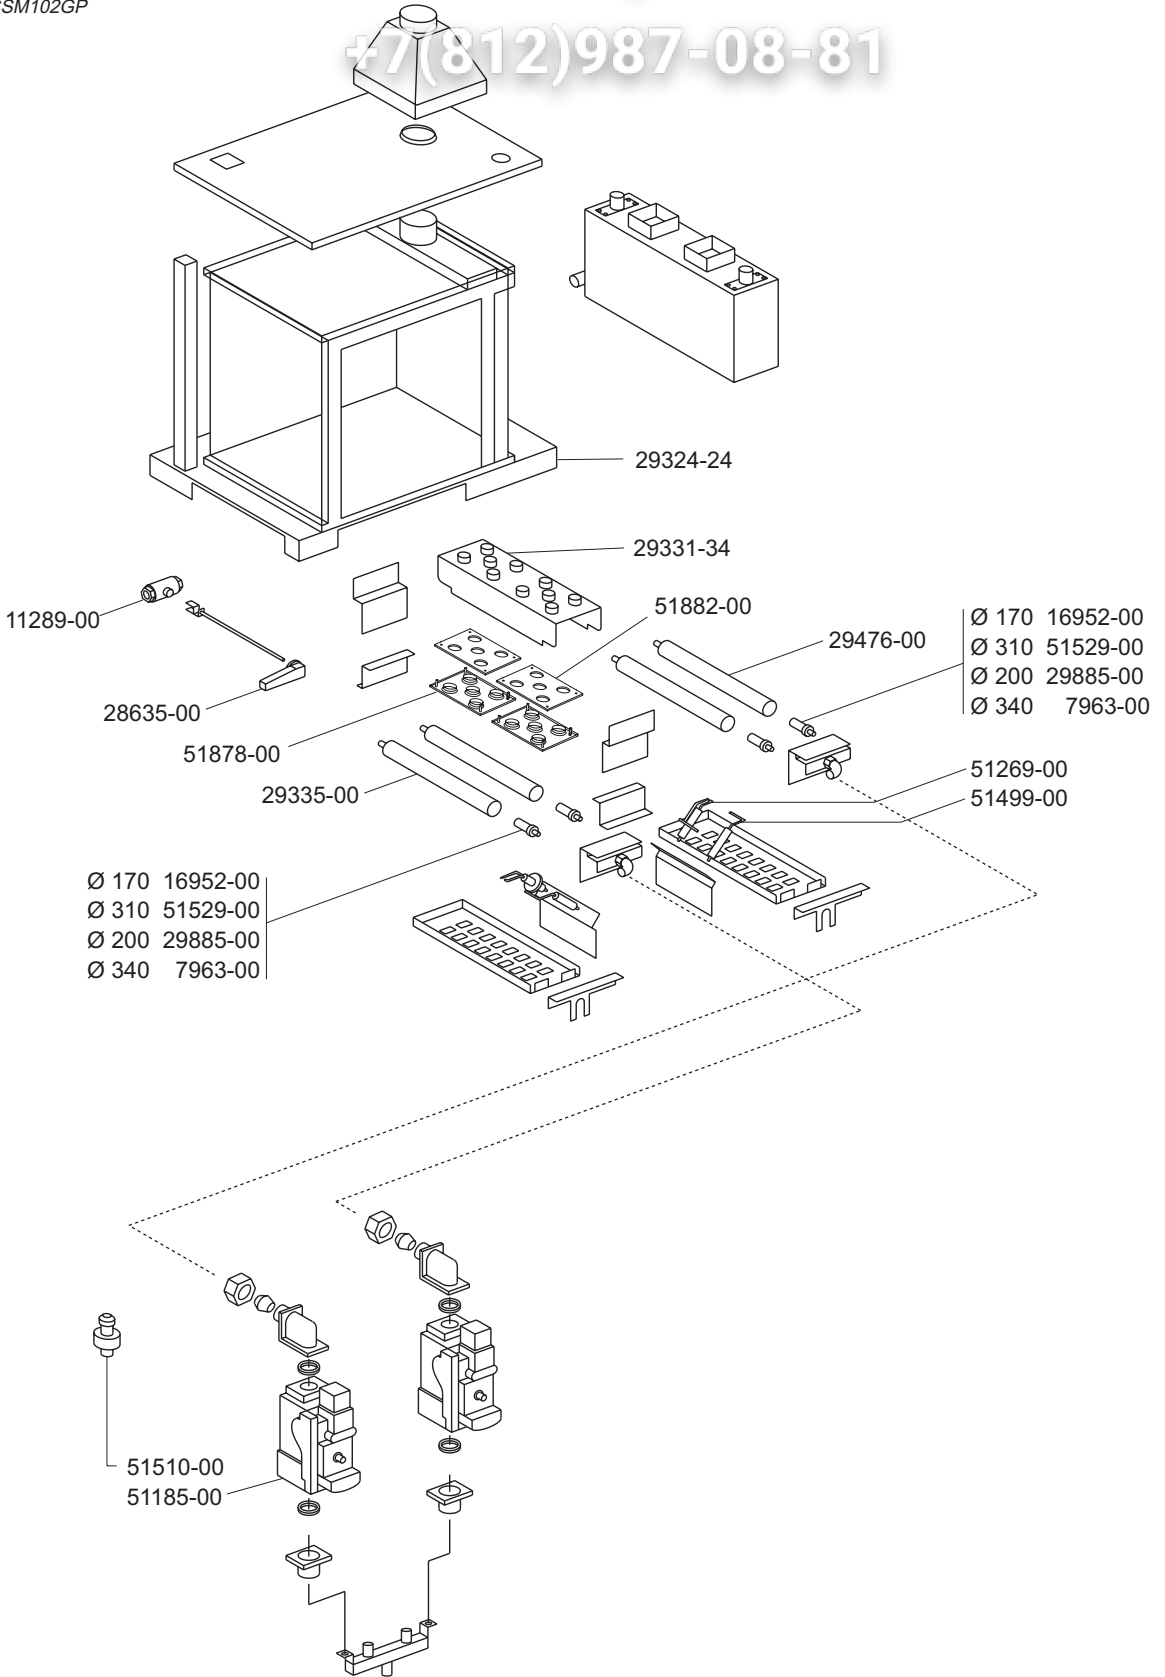

94785-20 CSM102G  
94797-10 CSM102GP

230 V

+7(812)987-08-81

ELABORATO:	APPROVATO:	GRUPPO:	DENOMINAZIONE:		
<i>Pimatti</i>		Forni Combinati CSM			
DATA:	DATA:	PARTICOLARE:	REV. N.	DEL	DISEGNO N.
		Disegno esploso per ricambi	▼	▼	▼
SOST. DIS.			<b>P 0 1 - 9 6 0 5 . 3 . 3 . 0 5 . M 1 2</b>		