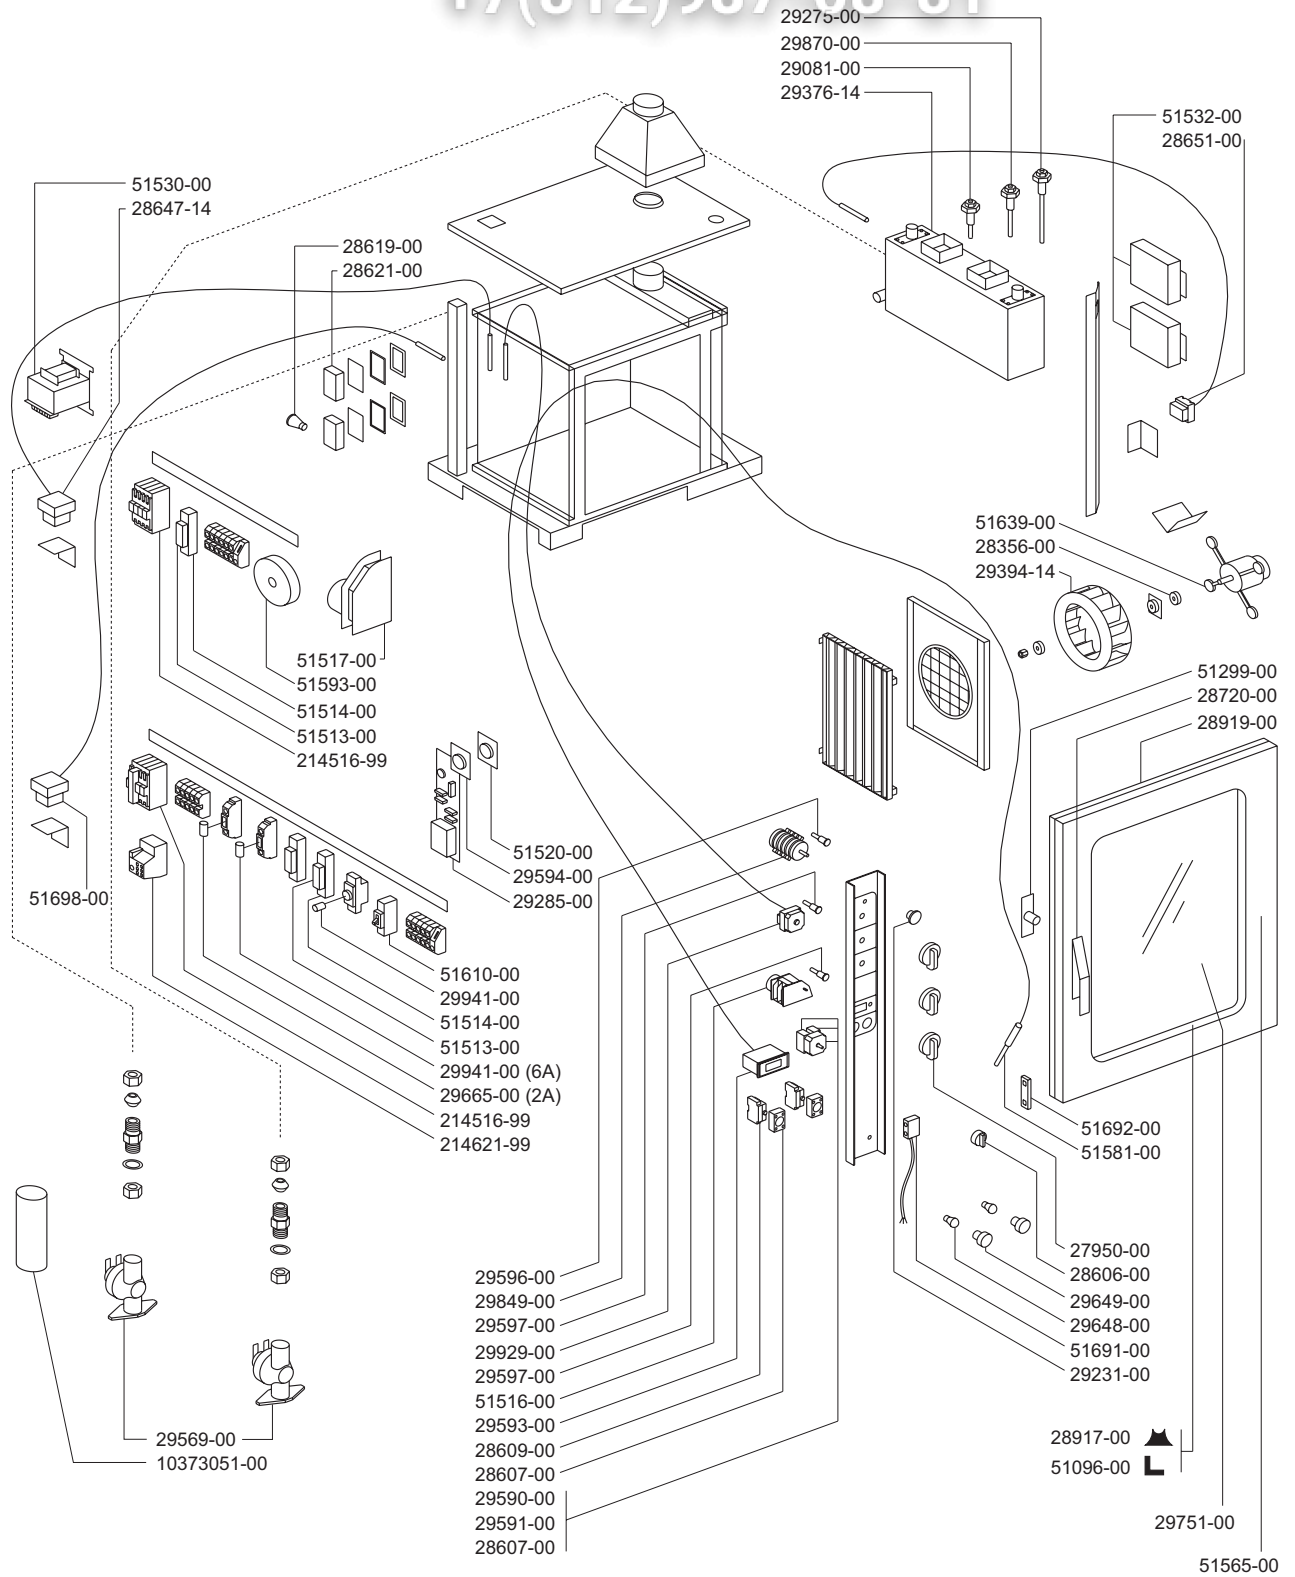

**CSM 102 G**  
**CSM 102 GP**

IMPIANTO ELETTRICO  
ELECTRIC HEATING SYSTEM  
SYSTEME CHAUFFANT ELECTRIQUE  
ELEKTROANLAGE  
INSTALACION ELECTRICA

**FORNO COMBINATO A GAS**

**GAS HEATED COMBINATION OVEN**

**FOUR MIXTE A GAZ**

**HEISSLUFTDÄMPFER GASBEHEIZT**

**HORNO MIXTO A GAS**

94785-20 CSM102G  
94797-10 CSM102GP

230 V

Зип Общепит  
vsezip.ru

+7(812)987-08-81

 <b>MARENO INDUSTRIE ALI spa</b> Mareno di Piave (TV)	ELABORATO:	APPROVATO:	GRUPPO:	DENOMINAZIONE:		
	<i>P. Pinotti</i>		<i>Forni Combinati CSM</i>			
	DATA:	DATA:	PARTICOLARE:	REV. N.	DEL	DISEGNO N.
	SOST. DIS.		<i>Disegno esploso per ricambi</i>	▼	▼	▼
			<b>P 0 1 - 9 6 0 5 . 3 . 3 . 0 4 . M 1 2</b>			