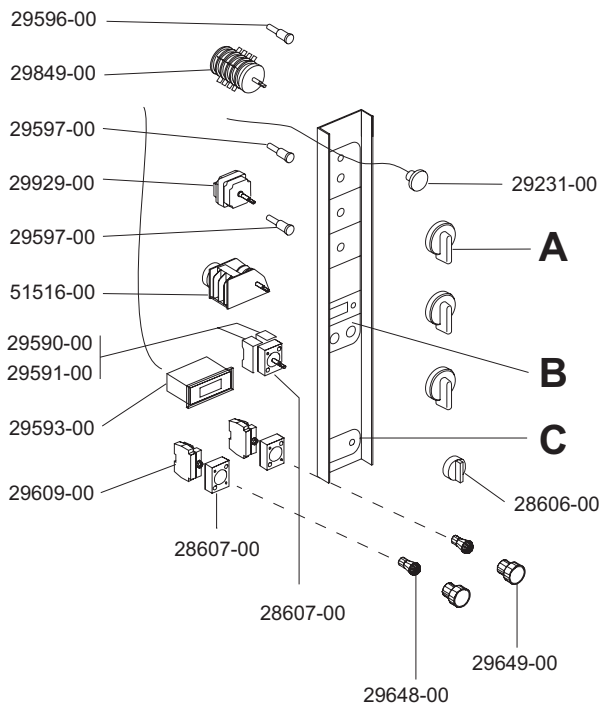

CSM ...G ...E	PERSONALIZZAZIONI
	NCB ...G ...E	PERSONALISATIONS
	ECB ...G ...E	PERSONALIZATIONS
	NMR ...G	PERSONLISCHE EIGENSCHAFTE
		PERSONALIZACIONES

Зип Общепит

vsezip.ru

FORNI COMBINATI
COMBINATION OVENS
FOURS MIXTES
HEISSUMLUFTDÄMPFER
HORNOS MIXTOS

+7(812)987-08-81

MOD.	A	B	C
CSM ... G	27950-00	51297-00	51582-00
CSM ... GP		51296-00	
CSM ... E		51298-00	
CSM ... EP		51295-00	
NCB ... G	29643-00	51311-00	51587-00
NCB ... GP		51310-00	
NCB ... E		51312-00	
NCB ... EP		51309-00	
ECB ... GP	29643-00	51310-00	51587-00
ECB ... EP		51309-00	
NMR ... GP	-	51594-00	51595-00

MARENO INDUSTRIE ALI spa Mareno di Piave (TV)	ELABORATO:	APPROVATO:	GRUPPO:	DENOMINAZIONE:			
				Forni Combinati CSM			
	DATA:	DATA:	PARTICOLARE:	REV. N.	DEL	DISEGNO N.	
	SOST. DIS.		Disegno esploso per ricambi	▼	▼	▼	
				Z 0 0 - 9 6 0 5 . 3 . 3 . 1 9 . C S M