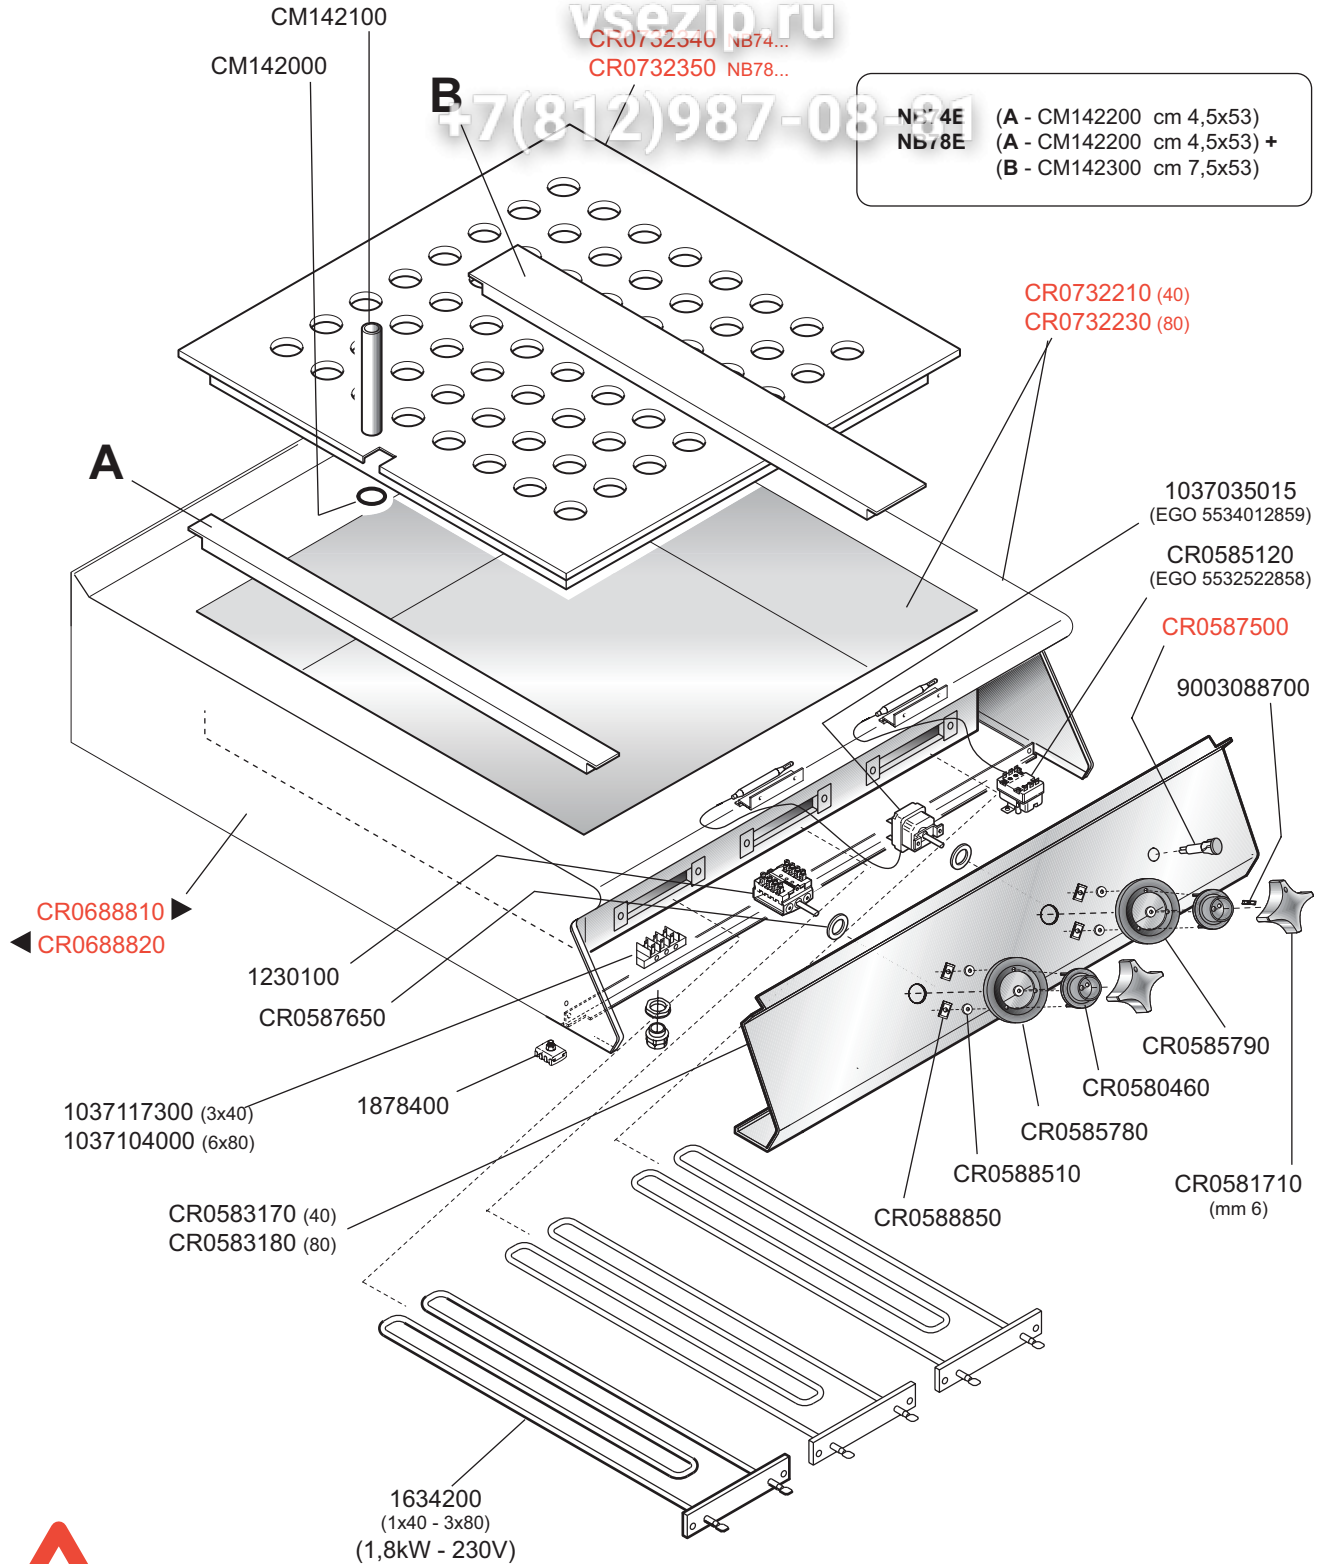

NB74E (A - CM142200 cm 4,5x53)
NB78E (A - CM142200 cm 4,5x53) +
(B - CM142300 cm 7,5x53)

MOD.

NB74E CR0598380
NB78E CR0598390

 MARENO INDUSTRIE ALI spa Mareno di Piave (TV)	ELABORATO:	APPROVATO:	GRUPPO:	DENOMINAZIONE:		
	LZ		Serie NP70	Impianto elettrico e mobile		
	DATA:	DATA:	PARTICOLARE:	REV. N.	DEL	DISEGNO N.
	15 Feb 2010	15 Feb 2010	Disegno esploso per ricambi	Z00	0210	3.P7.22
SOST. DIS.						