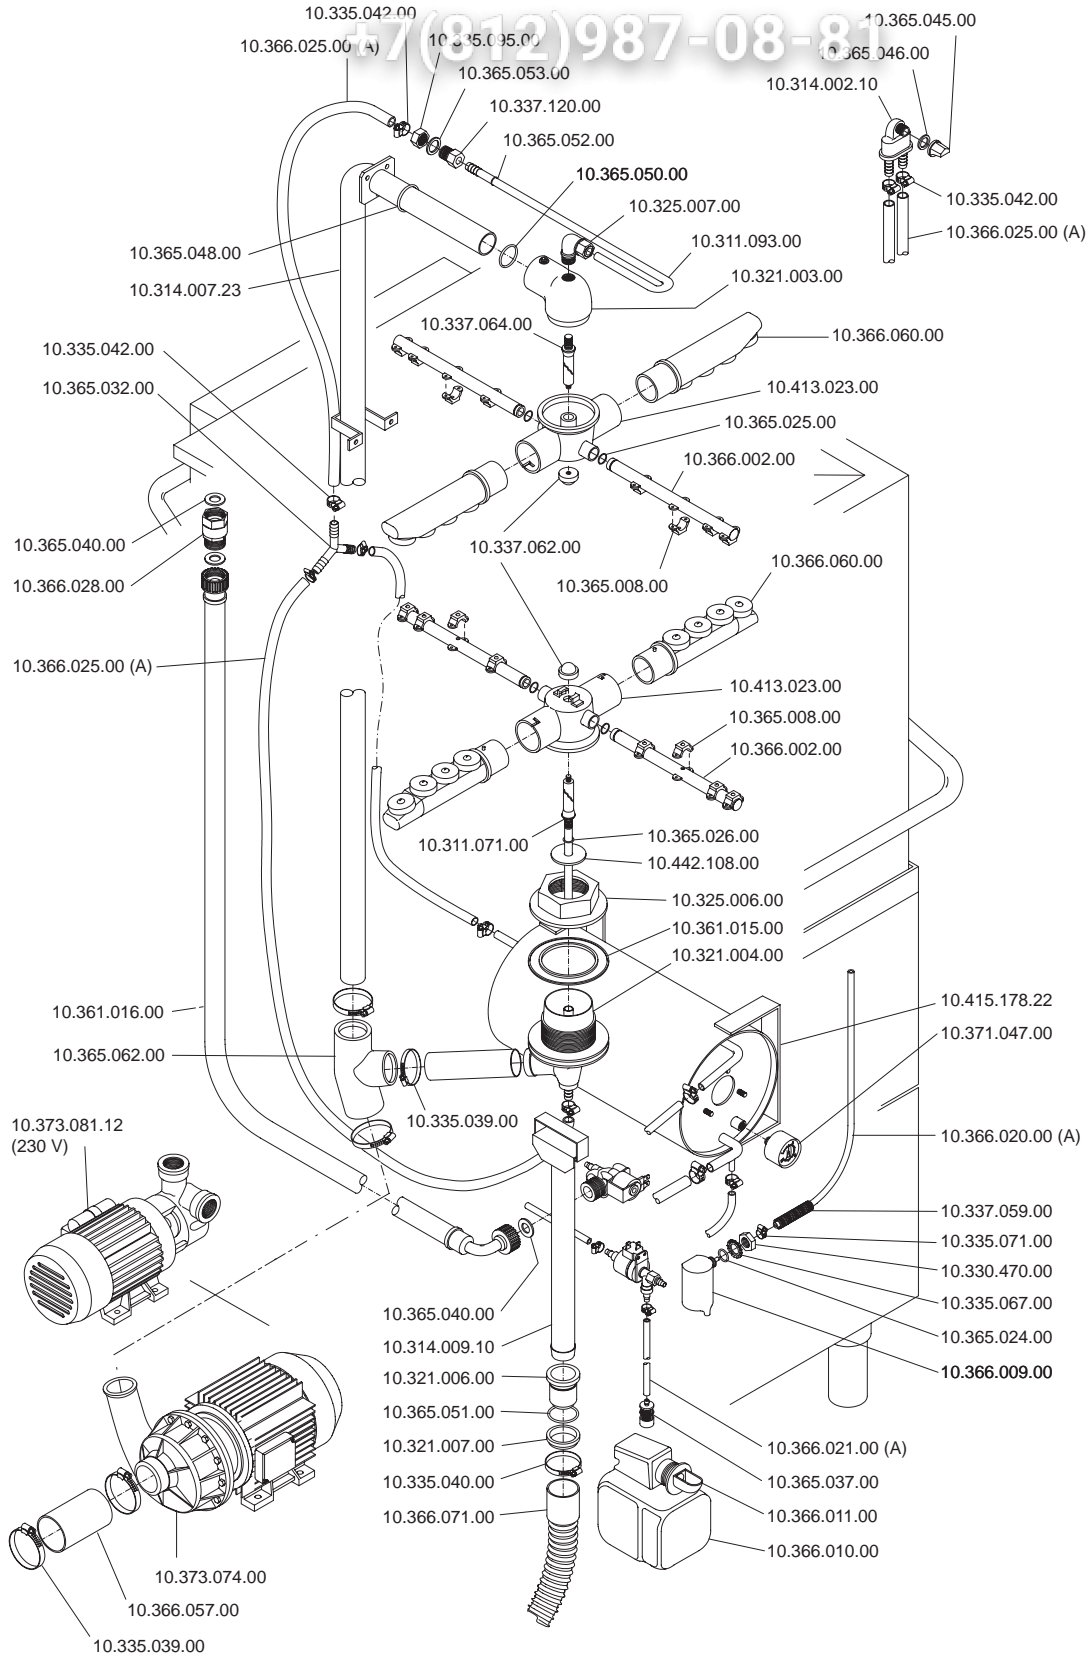

MLC - 50

IMPIANTO IDRAULICO
SYSTEME HYDRAULIQUE
HYDRAULIC SYSTEM
WASSERANLAGE
INSTALACION DE AGUA

Зип Общепит
vsezip.ru

LAVASTOVIGLIE
LAVE-VAISSELLE
DISHWASHERS
GESCHIRRSPÜLMASCHINEN
LAVAVAJILLAS

VDE - DVGW

ELABORATO:	APPROVATO:	GRUPPO:	DENOMINAZIONE:		
<i>Plimell</i>		Lavaggio stoviglie			
DATA:	DATA:	PARTICOLARE:	REV. N.	DEL	DISEGNO N.
		Disegno esploso per ricambi	▼	▼	▼
SOST. DIS.			A 02 - 9609.5.2.02.MLC