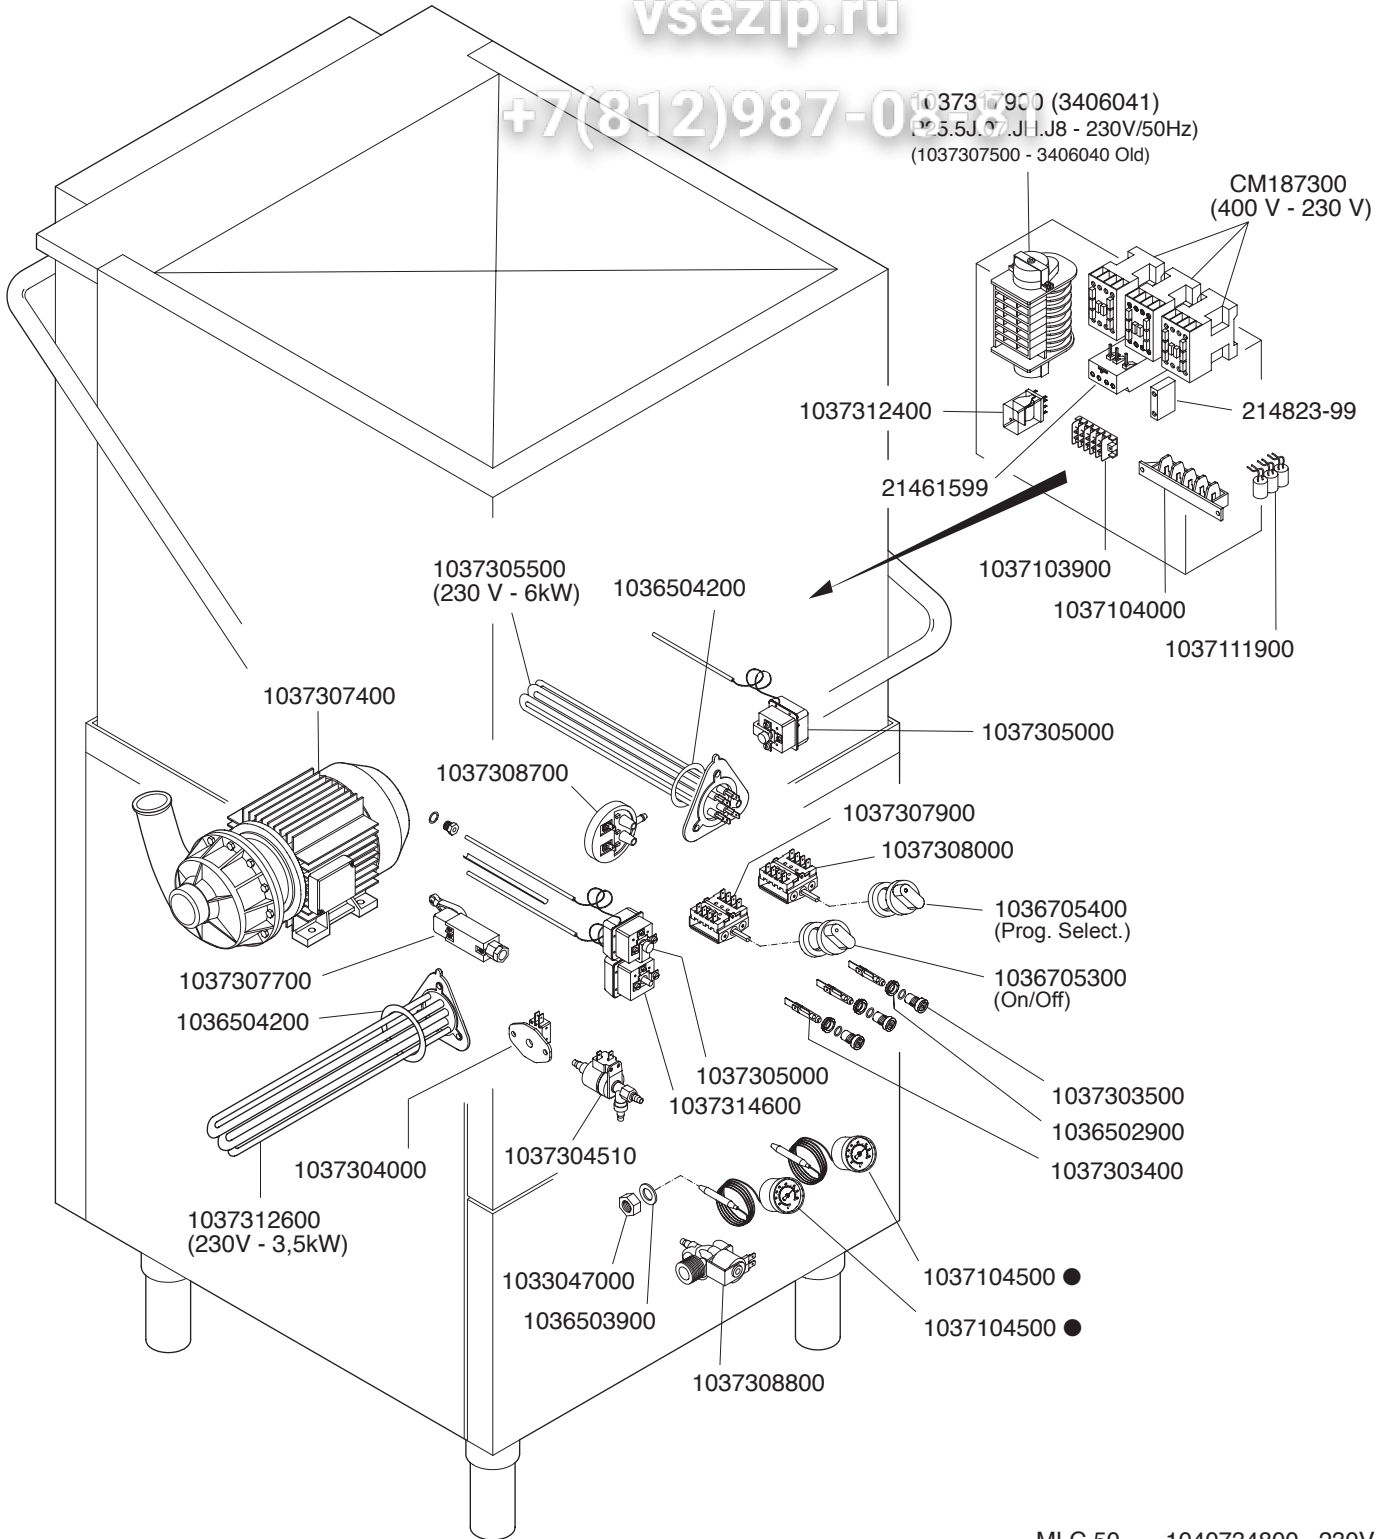

### +7(812)987-08557

LAVASTOVIGLIE  
DISHWASHERS  
LAVE-VAISSELLE  
GESCHIRRSPUELMASCHINEN

● MLC 50-3

MLC 50	1040734800	230V
MLC 50	1040734900	400V
MLC 50-3	1040735000	230V
MLC 50-3	1040735100	400V

Rif. LASA