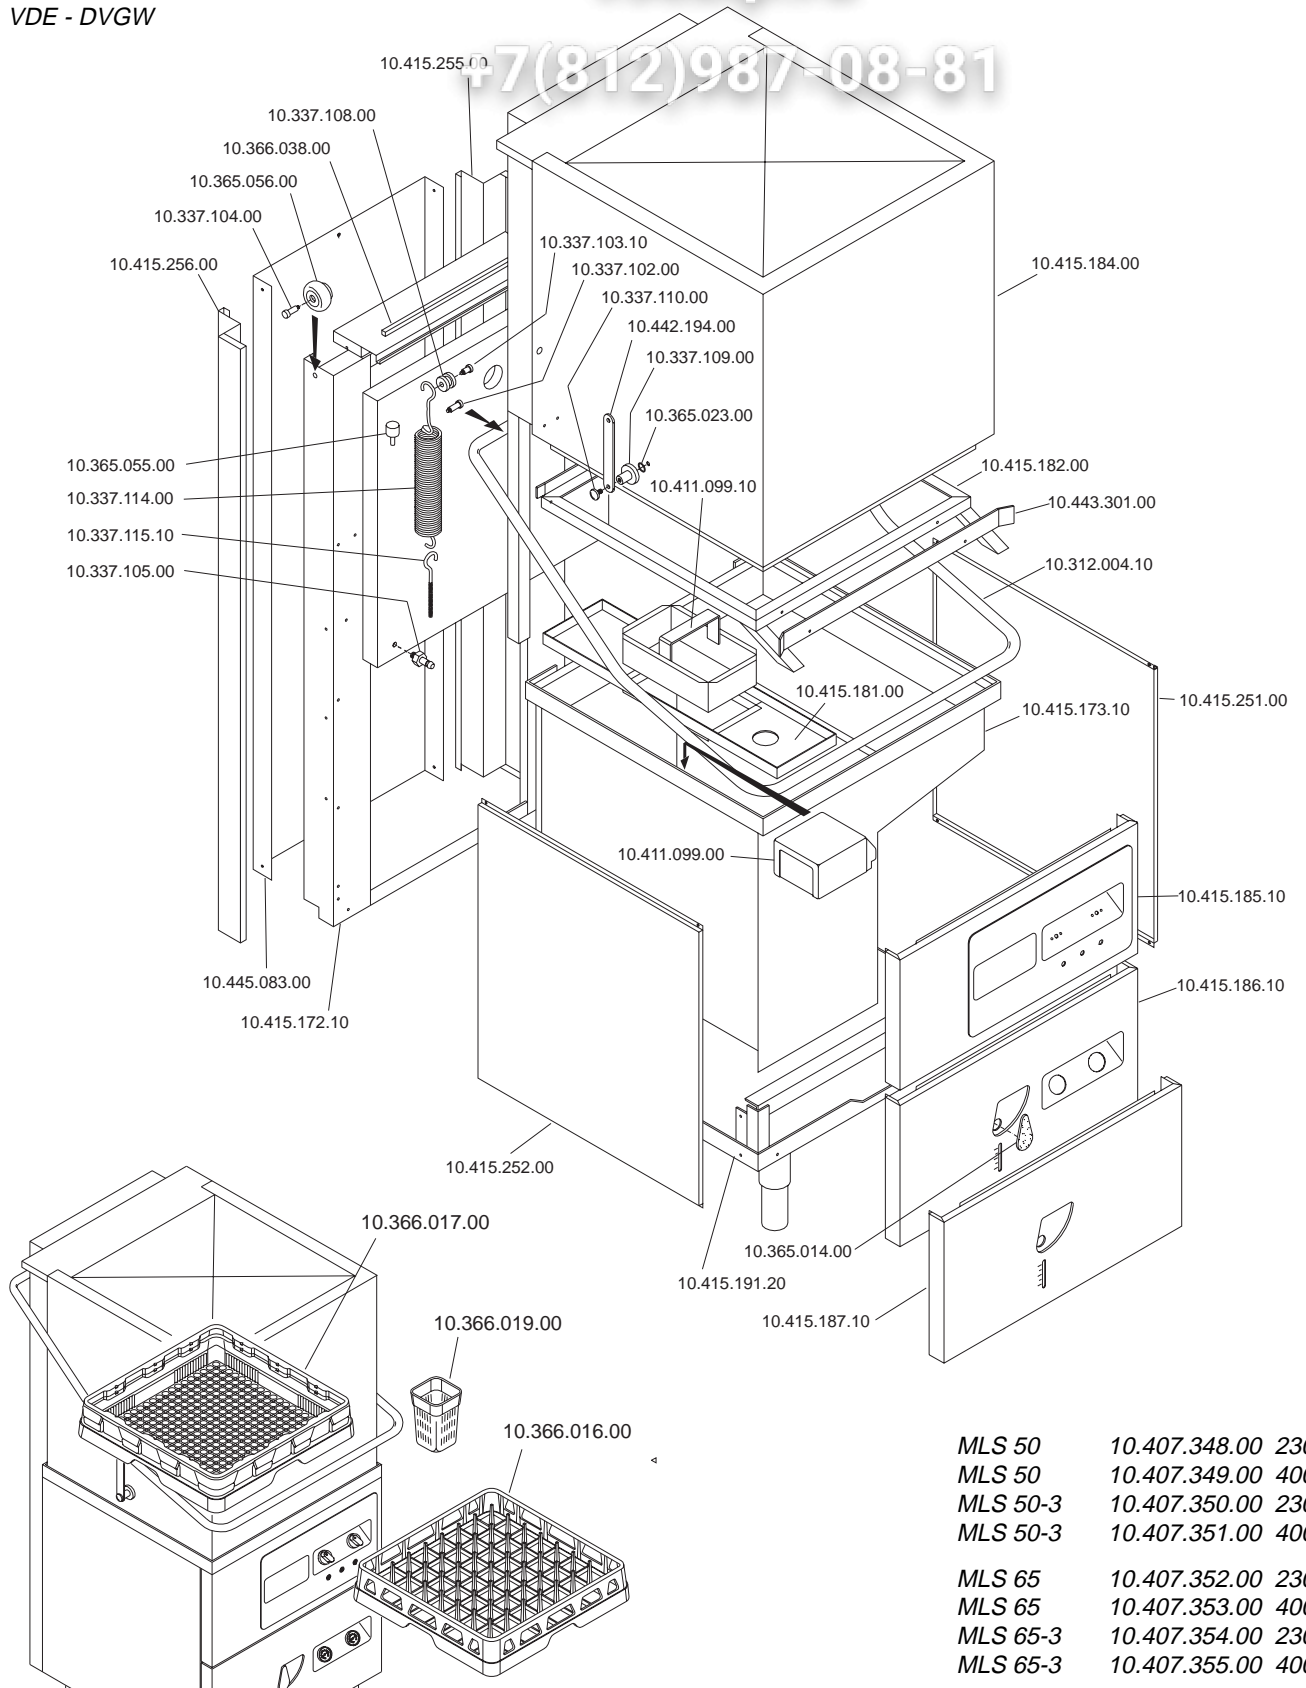

MLC - 50
MLC - 65

MOBILE
STRUCTURE
STRUCTURE
TRAGENDE KONSTRUKTION
MUEBLE

Зип Общепит

vsezip.ru

LAVASTOVIGLIE
LAVE-VAISSELLE
DISHWASHERS
GESCHIRRSPÜLMASCHINEN
LAVAVAJILLAS

VDE - DVGW

+7(812)987-08-81

MLS 50	10.407.348.00	230V
MLS 50	10.407.349.00	400V
MLS 50-3	10.407.350.00	230V
MLS 50-3	10.407.351.00	400V
MLS 65	10.407.352.00	230V
MLS 65	10.407.353.00	400V
MLS 65-3	10.407.354.00	230V
MLS 65-3	10.407.355.00	400V

ELABORATO:	APPROVATO:	GRUPPO:	DENOMINAZIONE:		
<i>Pinella</i>		Lavaggio stoviglie			
DATA:	DATA:	PARTICOLARE:	REV. N.	DEL	DISEGNO N.
		Disegno esploso per ricambi	▼	▼	▼
SOST. DIS.			A 01 - 9 6 0 6 . 5 . 2 . 0 0 . M L C