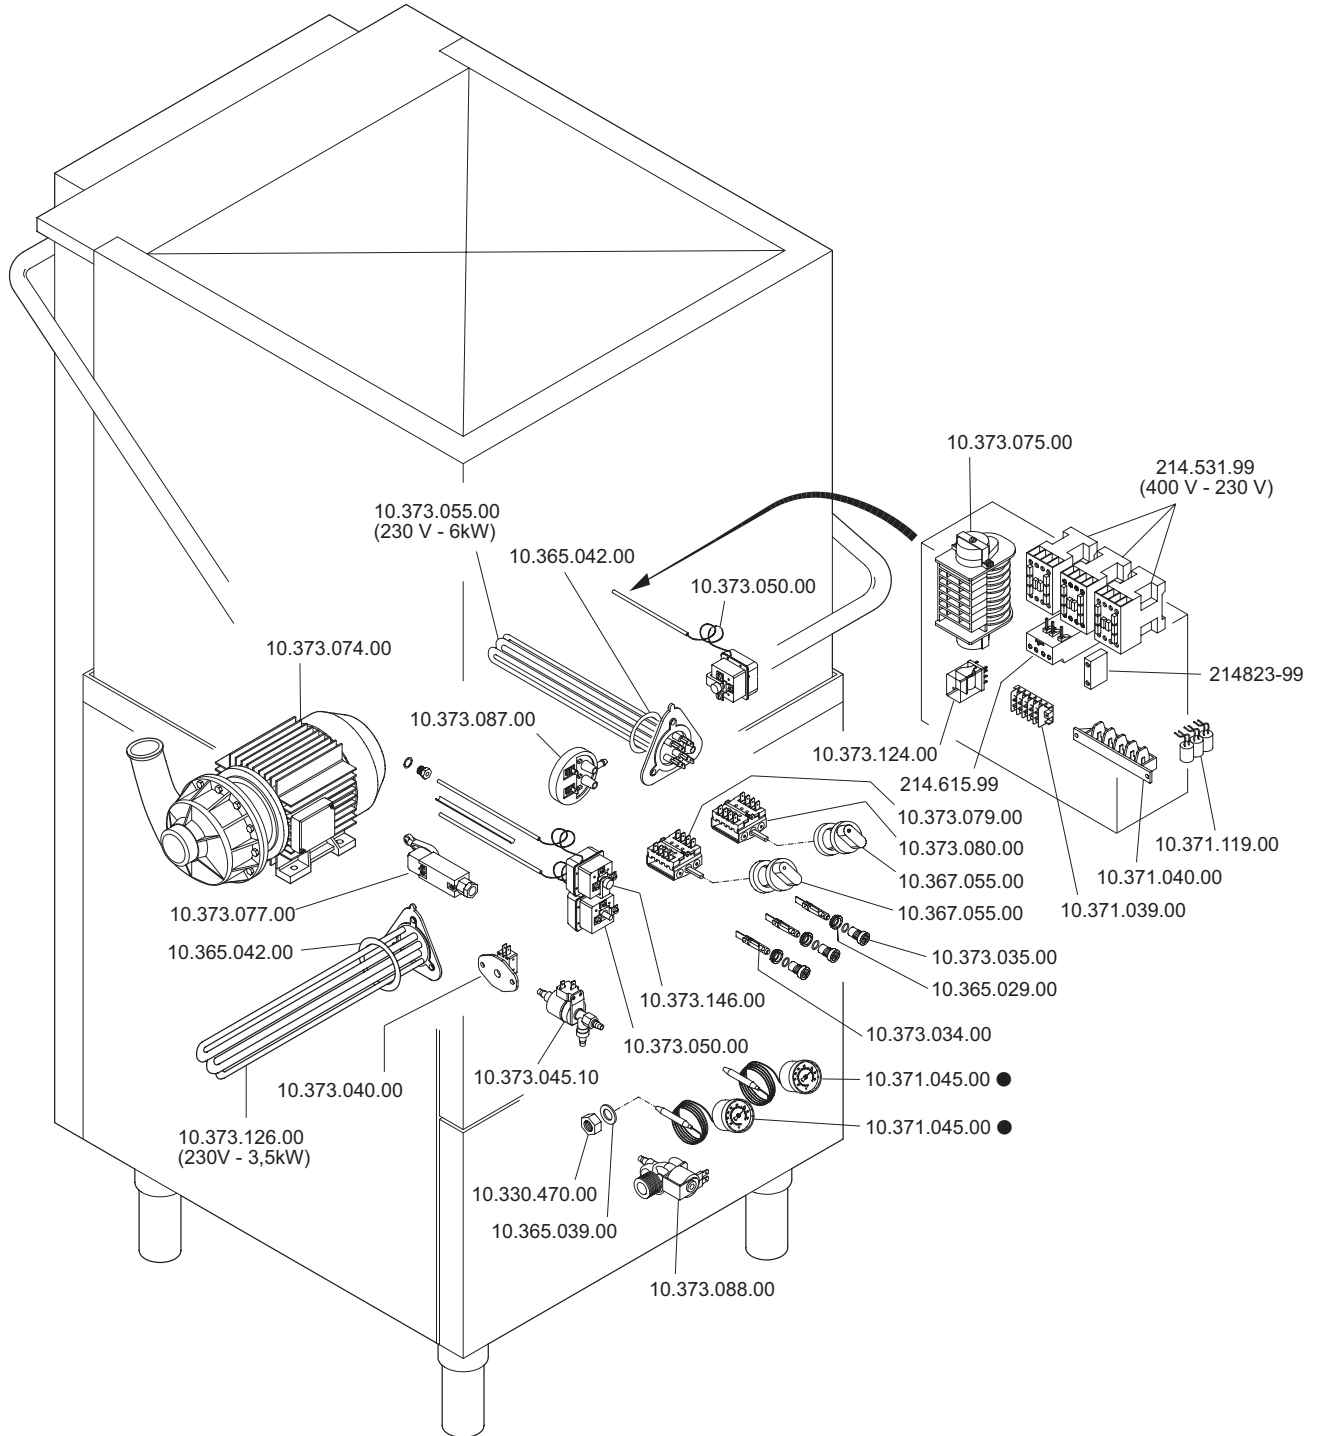

MLC - 50

IMPIANTO ELETTRICO
ELECTRIC HEATING SYSTEM
SYSTEME CHAUFFANT ELECTRIQUE
ELEKTROANLAGE
INSTALACION ELECTRICA

Зип Общепит

vsezip.ru

+7(812)987-08-81

LAVASTOVIGLIE
LAVE-VAISSELLE
DISHWASHERS
GESCHIRRSPÜLMASCHINEN
LAVAVAJILLAS

VDE - DVGW

MLS 50 10.407.348.00 230V
MLS 50 10.407.349.00 400V
MLS 50-3 10.407.350.00 230V
MLS 50-3 10.407.351.00 400V

● MLC 50-3

  MARENO INDUSTRIE ALI spa Mareno di Piave (TV)	ELABORATO:	APPROVATO:	GRUPPO:	DENOMINAZIONE:		
	DATA:	DATA:	PARTICOLARE:	REV. N.	DEL	DISEGNO N.
	SOST. DIS.		Disegno esploso per ricambi	▼	▼	▼
				A 0 2 - 9 6 0 6 . 5 . 2 . 0 1 . M L C