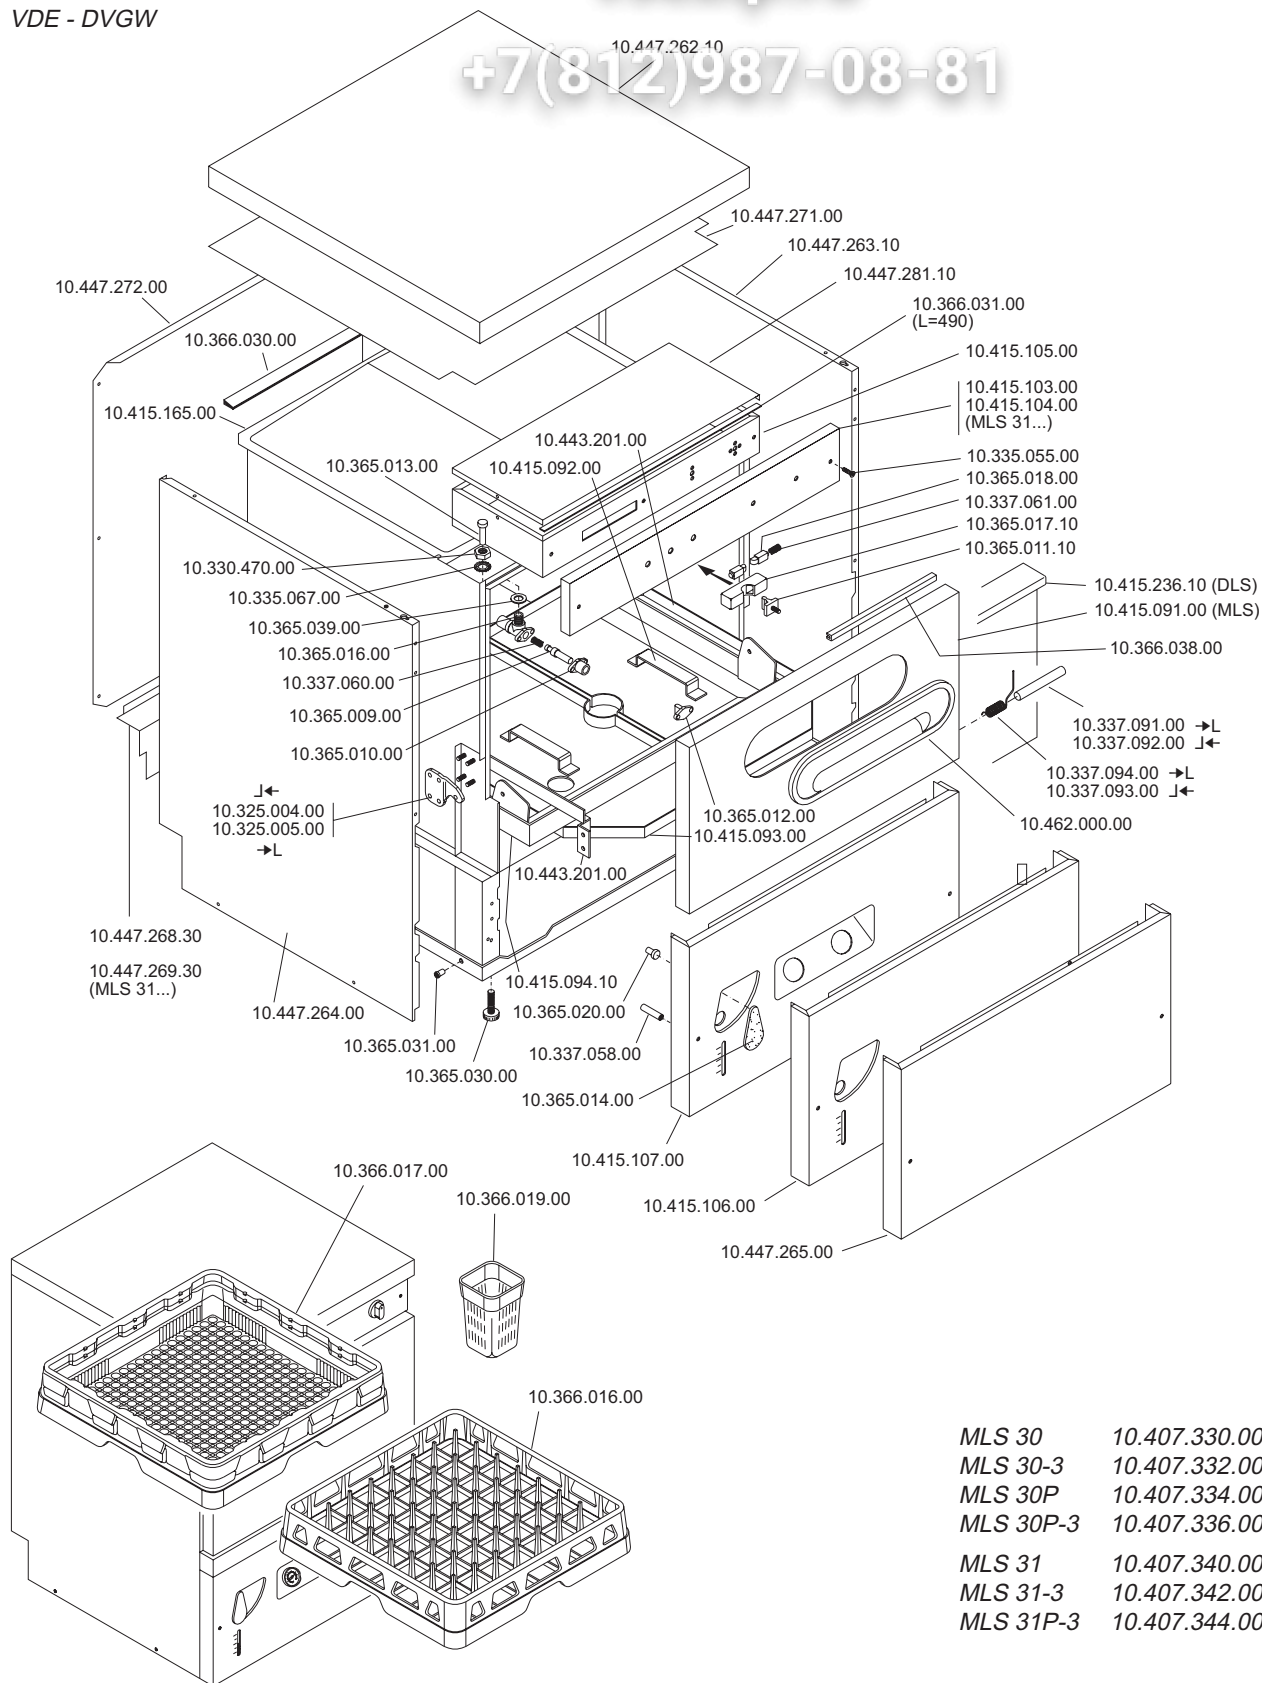

VDE - DVGW

MLS 30	10.407.330.00
MLS 30-3	10.407.332.00
MLS 30P	10.407.334.00
MLS 30P-3	10.407.336.00
MLS 31	10.407.340.00
MLS 31-3	10.407.342.00
MLS 31P-3	10.407.344.00

 <b>MARENO INDUSTRIE ALI spa</b> Mareno di Piave (TV)	ELABORATO:	APPROVATO:	GRUPPO:	DENOMINAZIONE:		
	<i>Pinella</i>		Lavaggio stoviglie	Mobile		
	DATA:	DATA:	PARTICOLARE:	REV. N.	DEL	DISEGNO N.
	10 Giu 96	10 Giu 96	Disegno esploso per ricambi	▼	▼	▼
SOST. DIS. A02 - 9606.5.1.00.MLS			<b>A 02 - 9 6 0 6 . 5 . 1 . 0 0 . M L S</b>			