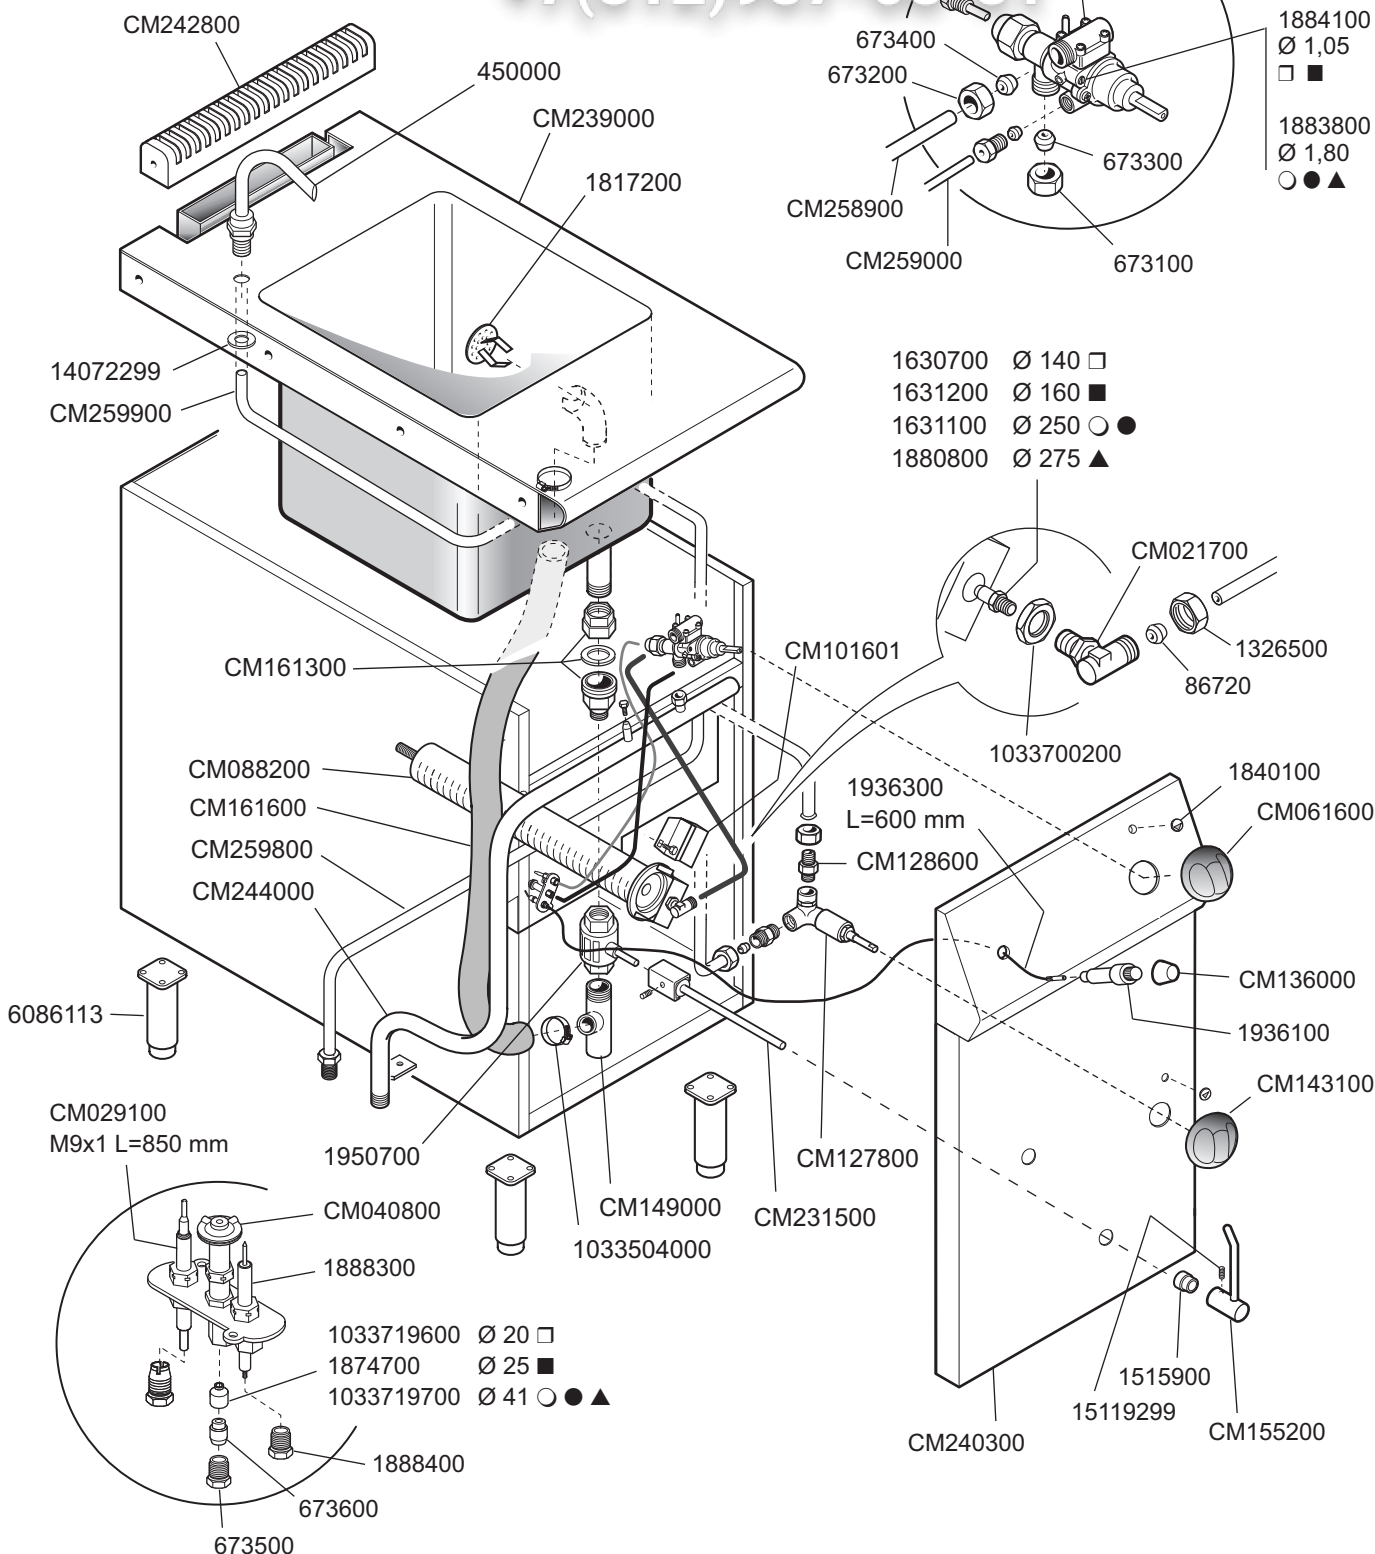

1250

Зип Общепит

CUOCIPASTA A GAS  
GAS-HEATED PASTA COOKERS  
CUISEUR A PATES A GAZ  
GASBEHEIZTE TEIGWARENKOCHER

MOD.  
PC12C-4G 9581300

vsezip.ru

+7(812)987-08-81

ID GAS: □ G30/50 ■ G30/29 ○ G20/20 ● G25/25 ▲ G25/20

 <b>MARENO INDUSTRIE ALI spa</b> Mareno di Piave (TV)	ELABORATO:	APPROVATO:	GRUPPO:	DENOMINAZIONE:		
	G.Z.		Cuocipasta Serie 1250 - Contr.	Impianto gas e mobile		
	DATA:	DATA:	PARTICOLARE:	REV. N.	DEL	DISEGNO N.
	18 Lug 2001	18 Lug 2001	Disegno esploso per ricambi	Z00	0107	3.5.06
SOST. DIS.						

 MARENO INDUSTRIE ALI spa Mareno di Piave (TV)	ELABORATO:	APPROVATO:	GRUPPO:	DENOMINAZIONE:		
	G.Z.		Cuocipasta G Serie 1250 - Contr.	Impianto gas e mobile		
	DATA:	DATA:	PARTICOLARE:	REV. N.	DEL	DISEGNO N.
	18 Lug 2001	18 Lug 2001	Disegno esploso per ricambi	▼ Z01	▼ 1003	▼ 3.5.06
SOST. DIS.	Z00.0107.3.5.06		