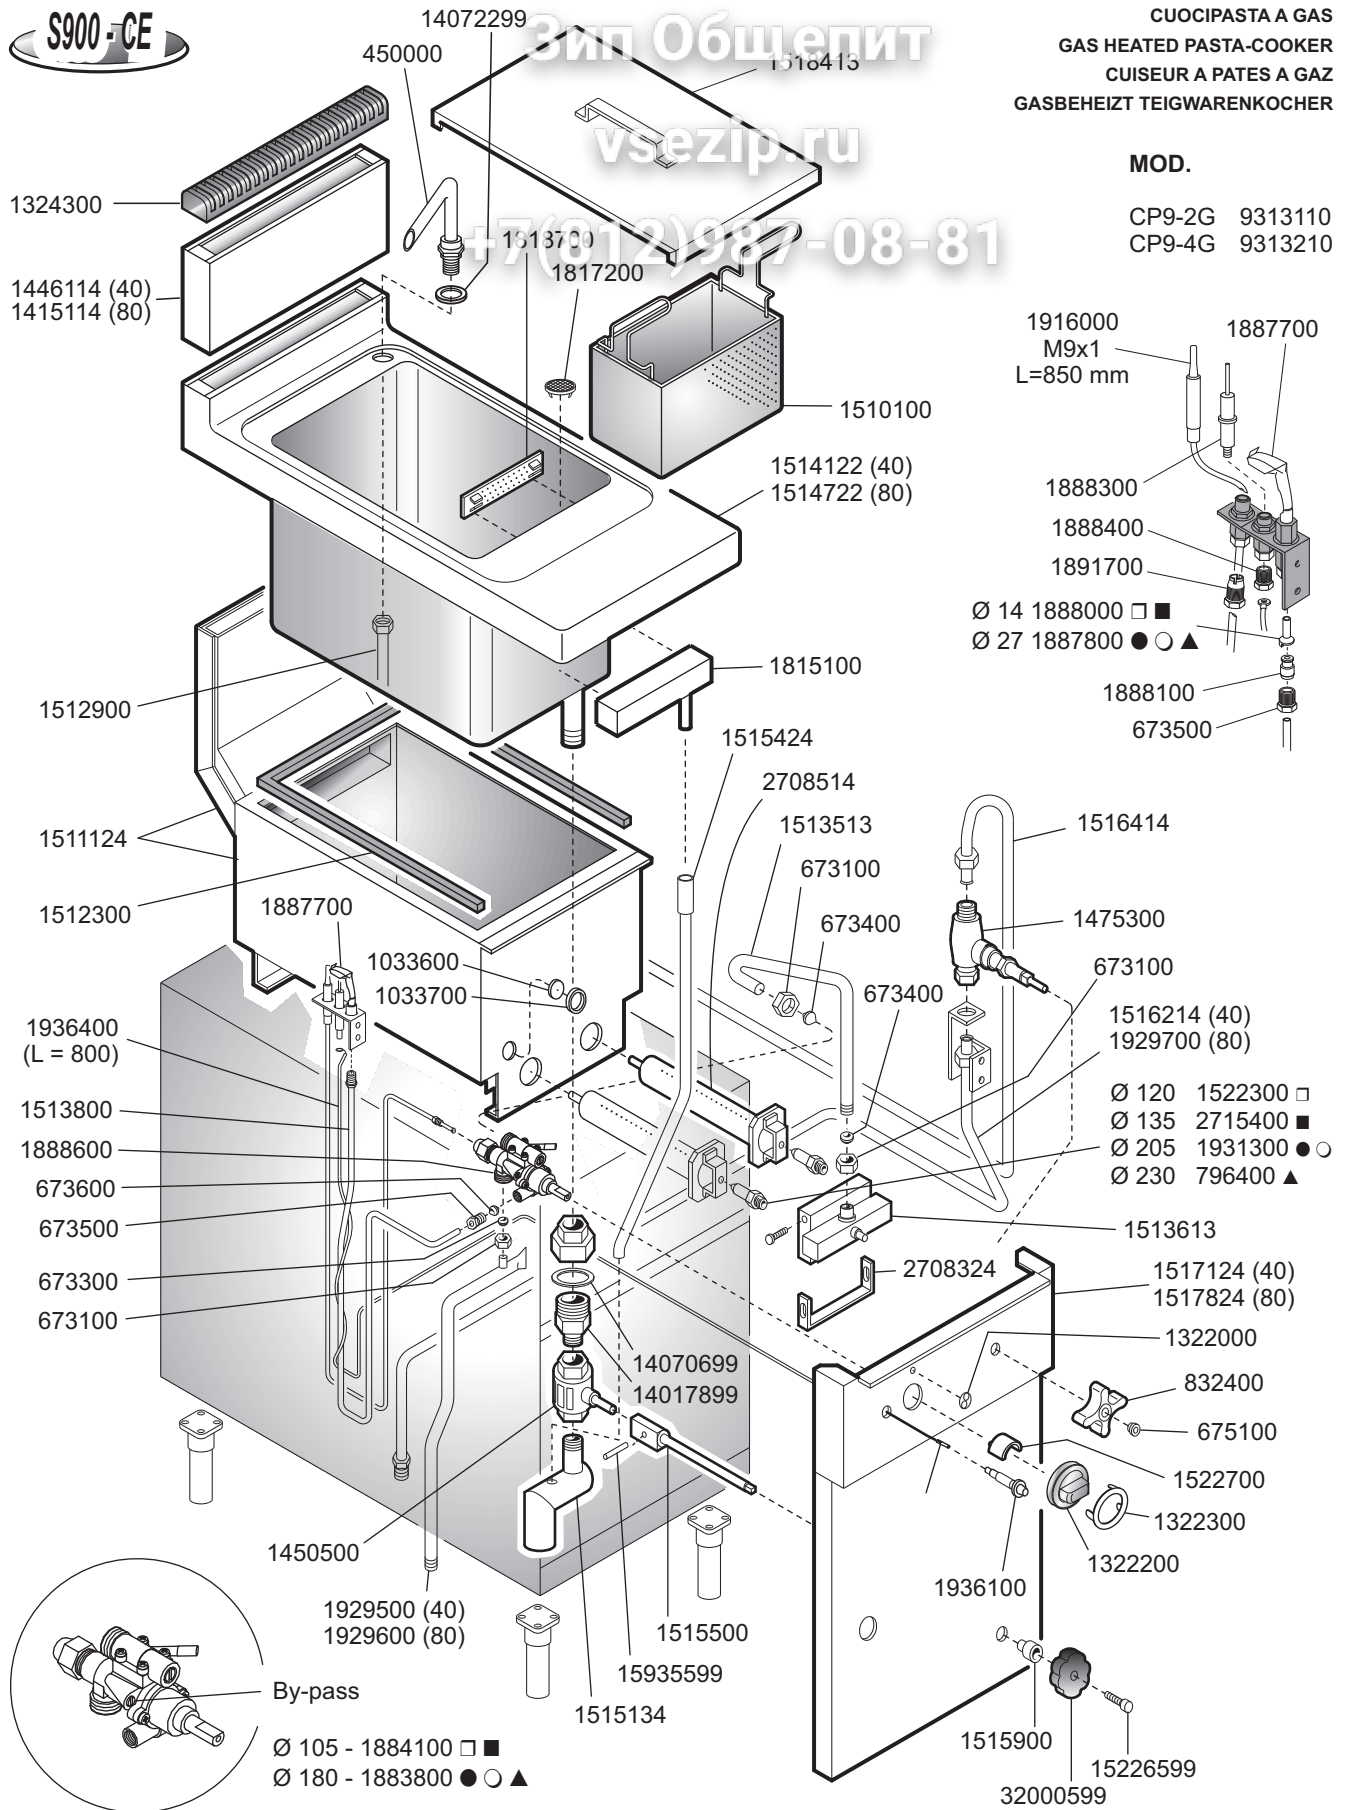

CP9-2G, 4G
CP9SB-2G, 4G
SERIE 900

CUOCIPASTA A GAS
GAS HEATED PASTA-COOKER
CUISEUR A PATES A GAZ
GASBEHEIZTE TEIGWARENKOCHER
COCEDOR DE PASTA A GAS

93131-03 CP9-2G
93132-03 CP9-4G

vsezip.ru
+7(812)987-08-8

 MARENO INDUSTRIE ALI spa Mareno di Piave (TV)	ELABORATO:	APPROVATO:	GRUPPO:	DENOMINAZIONE:		
	<i>Plinelli</i>		Serie 900	Impianto gas		
	DATA:	DATA:	PARTICOLARE:	REV. N.	DEL	DISEGNO N.
	10 Apr 96	10 Apr 96	Disegno esploso per ricambi	▼	▼	▼
SOST. DIS.	P01 - 9604.3.9.17.CPG		P 01 - 9 6 0 4 . 3 . 9 . 1 7 . C P G			

S900-CE

CUOCIPASTA A GAS
GAS HEATED PASTA-COOKER
CUISEUR A PATES A GAZ
GASBEHEIZT TEIGWARENKOCHER

MOD.

CP9-2G 9313110
 CP9-4G 9313210

ID GAS: □ G30/50 ■ G30/29 ○ G20/20 ● G25/25 ▲ G25/20

 MARENO INDUSTRIE ALI spa Mareno di Piave (TV)	ELABORATO:	APPROVATO:	GRUPPO:	DENOMINAZIONE:		
	Z. G.		Serie 90	Impianto gas		
	DATA:	DATA:	PARTICOLARE:	REV. N.	DEL	DISEGNO N.
	26 Apr 1996	26 Apr 1996	Disegno esploso per ricambi	▼	▼	▼
SOST. DIS.	P01 9604 3.9.17.CPG		CE	Z 0 2	0 1 1 0	3 . 9 . 1 7