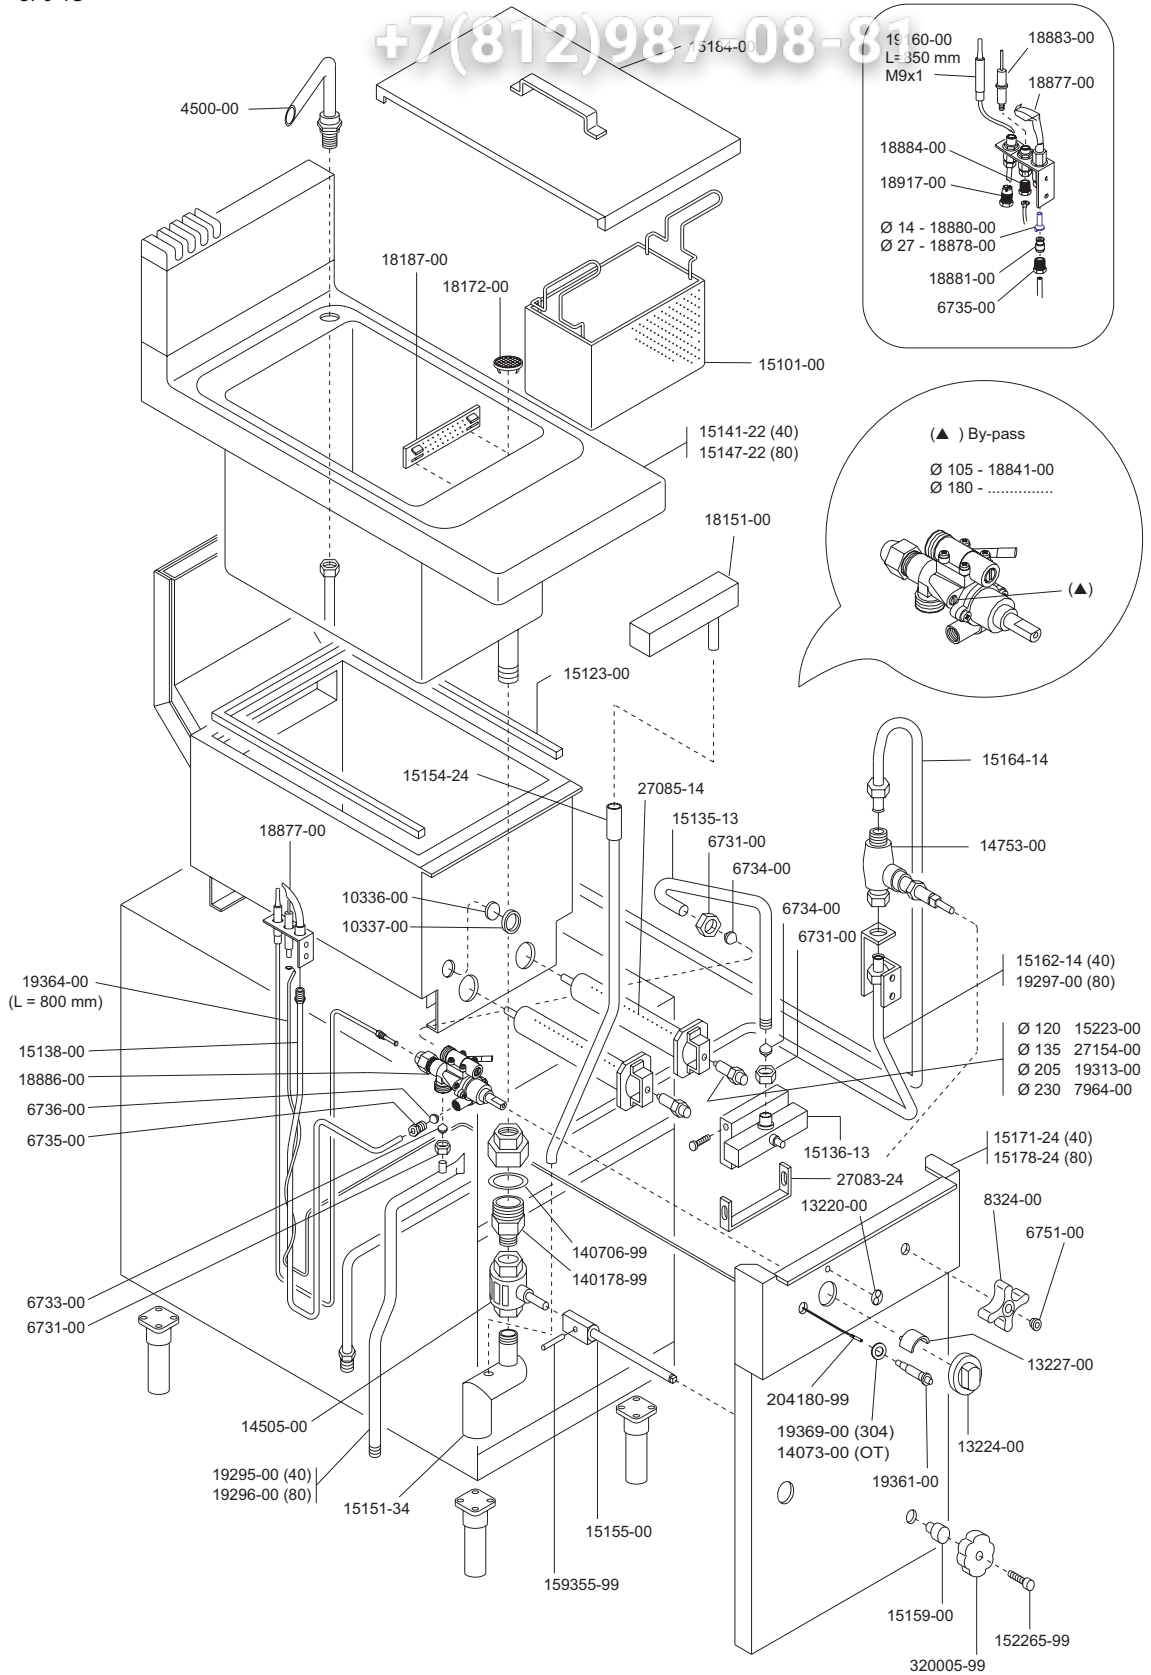

CP9-2G, 4G
CP9SB-2G, 4G
SERIE 900

CUOCIPASTA A GAS
GAS HEATED PASTA-COOKER
CUISEUR A PATES A GAZ
GASBEHEIZTE TEIGWARENKOCHER
COCEDOR DE PASTA A GAS

93131-03 CP9-2G
93132-03 CP9-4G

vsezip.ru
+7(812)987-08-8

 MARENO INDUSTRIE ALI spa Mareno di Piave (TV)	ELABORATO:	APPROVATO:	GRUPPO:	DENOMINAZIONE:		
	<i>Plinelli</i>		Serie 900	Impianto gas		
	DATA:	DATA:	PARTICOLARE:	REV. N.	DEL	DISEGNO N.
	10 Apr 96	10 Apr 96	Disegno esploso per ricambi	▼	▼	▼
SOST. DIS.	P01 - 9604.3.9.17.CPG		P 01 - 9 6 0 4 . 3 . 9 . 1 7 . C P G			

S900-CE

CUOCIPASTA A GAS
GAS HEATED PASTA-COOKER
CUISEUR A PATES A GAZ
GASBEHEIZT TEIGWARENKOCHER

MOD.

CP9-2G 9313110
 CP9-4G 9313210

ID GAS: □ G30/50 ■ G30/29 ○ G20/20 ● G25/25 ▲ G25/20

 MARENO INDUSTRIE ALI spa Mareno di Piave (TV)	ELABORATO:	APPROVATO:	GRUPPO:	DENOMINAZIONE:		
	Z. G.		Serie 90	Impianto gas		
	DATA:	DATA:	PARTICOLARE:	REV. N.	DEL	DISEGNO N.
	26 Apr 1996	26 Apr 1996	Disegno esploso per ricambi	▼	▼	▼
SOST. DIS.	P01 9604 3.9.17.CPG		CE	Z 0 2	0 1 1 0	3 . 9 . 1 7