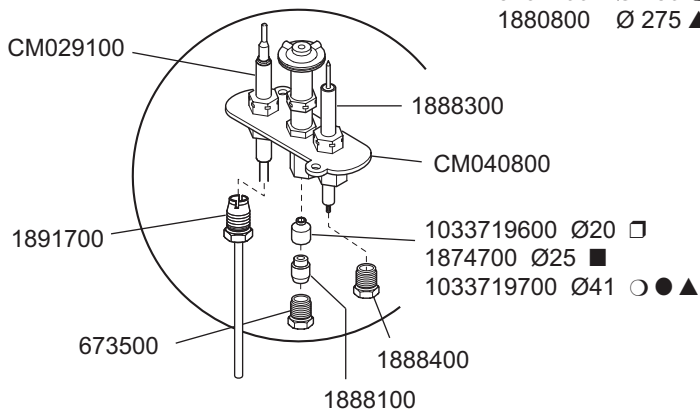

MOD.

PD7-6G5 9231000  
 PD9-6G5 9251000

- 1630700 Ø 140 □
- 1631200 Ø 160 ■
- 5164700 Ø 250 ○ ●
- 1880800 Ø 275 ▲

— ID GAS: □ G30/50 ■ G30/28+37 ○ G20/20 ● G25/25 ▲ G25/20 + G120/8 + G110/8 —

 MARENO INDUSTRIE ALI spa Mareno di Piave (TV)	ELABORATO:	APPROVATO:	GRUPPO:	DENOMINAZIONE:		
			Cucine Serie 70 - 90	Impianto gas e mobile		
	DATA:	DATA:	PARTICOLARE:	REV. N.	DEL	DISEGNO N.
	10 Mar 1999	10 Mar 1999	Disegno esploso per ricambi	▼	▼	▼
SOST. DIS.			Z 0 0	9 9 0 3	3 . P . 2 3	

**1" 1/4 OR - 50 Lit.**  
**Cod. 1677800** (01312007)  
 (Serie Protagonista 70 e 90, 1999 - 2008)

**A**

Serial No.  
 < MA020.....

**Cod. 77122300**  
 Grasso/Grease  
 art. 36206780  
 LOXEAL 4  
 silconico al PTFE  
 (Cod. art. 804004)  
 tubo da 100 g

**1" 1/4 CON - 50 Lit.**  
**Cod. 1677800** (01332007)  
 (Serie Protagonista 70 e 90 - 1999-2008)  
 (Serie N-Protagonista 90 - 2008)

**B**

Serial No.  
 < MA020.....

**Cod. 77122400**  
 Grasso/Grease  
 art. 36206760  
 KLUBER Non Trop  
 PLB DR  
 (Cod. art. 572411)  
 tubo da 100 g

17000898  
 (Loctite 55)

 MARENO INDUSTRIE ALI spa Mareno di Piave (TV)	ELABORATO:	APPROVATO:	GRUPPO:	DENOMINAZIONE:		
			Protagonista 70 e 90	Rubinetto di scarico da 1" 1/4		
	DATA:	DATA:	PARTICOLARE:	REV. N.	DEL	DISEGNO N.
	15 Ott 2009	15 Ott 2009	Disegno esploso per ricambi 	Z00	1009	3.P.35/2
SOST. DIS.						