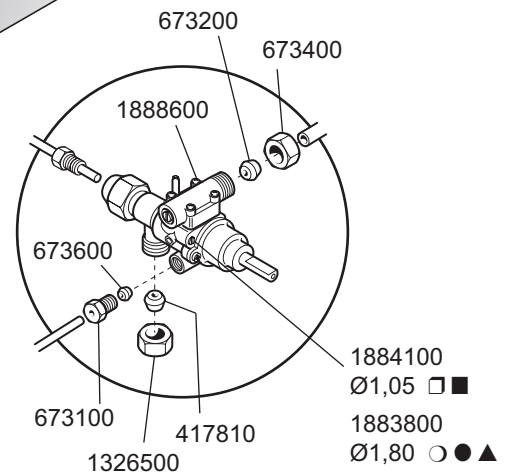

MOD.

PD7-6G5 9231000  
 PD9-6G5 9251000

- 1630700 Ø 140 □
- 1631200 Ø 160 ■
- 5164700 Ø 250 ○ ●
- 1880800 Ø 275 ▲

— ID GAS: □ G30/50 ■ G30/28+37 ○ G20/20 ● G25/25 ▲ G25/20 + G120/8 + G110/8 —

 MARENO INDUSTRIE ALI spa Mareno di Piave (TV)	ELABORATO:	APPROVATO:	GRUPPO:	DENOMINAZIONE:		
			Cucine Serie 70 - 90	Impianto gas e mobile		
	DATA:	DATA:	PARTICOLARE:	REV. N.	DEL	DISEGNO N.
	10 Mar 1999	10 Mar 1999	Disegno esploso per ricambi	▼	▼	▼
SOST. DIS.			Z 0 0	9 9 0 3	3 . P . 2 3	

**1" 1/4 OR - 50 Lit.**  
**Cod. 1677800** (01312007)  
 (Serie Protagonista 70 e 90, 1999 - 2008)

**A**

Serial No.  
 < MA020.....

**Cod. 77122300**  
 Grasso/Grease  
 art. 36206780  
 LOXEAL 4  
 silconico al PTFE  
 (Cod. art. 804004)  
 tubo da 100 g

**1" 1/4 CON - 50 Lit.**  
**Cod. 1677800** (01332007)  
 (Serie Protagonista 70 e 90 - 1999-2008)  
 (Serie N-Protagonista 90 - 2008)

**B**

Serial No.  
 < MA020.....

**Cod. 77122400**  
 Grasso/Grease  
 art. 36206760  
 KLUBER Non Trop  
 PLB DR  
 (Cod. art. 572411)  
 tubo da 100 g

17000898  
 (Loctite 55)

 MARENO INDUSTRIE ALI spa Mareno di Piave (TV)	ELABORATO:	APPROVATO:	GRUPPO:	DENOMINAZIONE:		
			Protagonista 70 e 90	Rubinetto di scarico da 1" 1/4		
	DATA:	DATA:	PARTICOLARE:	REV. N.	DEL	DISEGNO N.
	15 Ott 2009	15 Ott 2009	Disegno esploso per ricambi 	Z00	1009	3.P.35/2
SOST. DIS.						