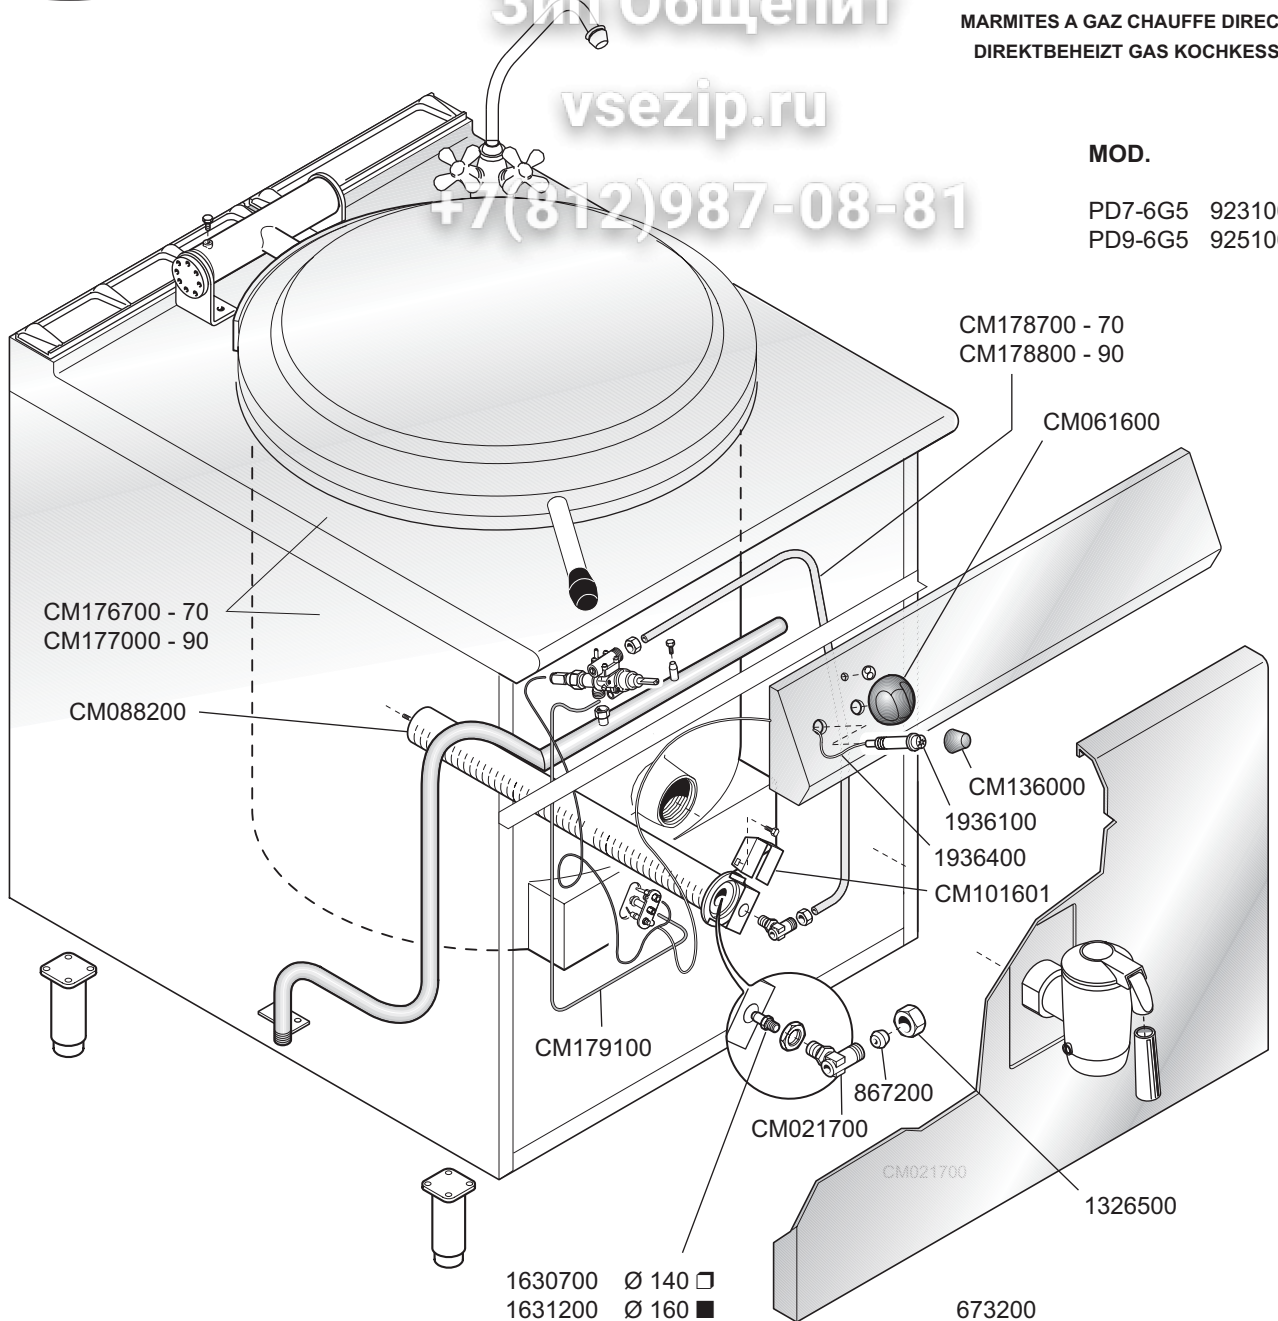

MOD.

PD7-6G5 9231000  
 PD9-6G5 9251000

- 1630700 Ø 140 □
- 1631200 Ø 160 ■
- 5164700 Ø 250 ○ ●
- 1880800 Ø 275 ▲

— ID GAS: □ G30/50 ■ G30/28+37 ○ G20/20 ● G25/25 ▲ G25/20 + G120/8 + G110/8 —

 MARENO INDUSTRIE ALI spa Mareno di Piave (TV)	ELABORATO:	APPROVATO:	GRUPPO:	DENOMINAZIONE:		
			Cucine Serie 70 - 90	Impianto gas e mobile		
	DATA:	DATA:	PARTICOLARE:	REV. N.	DEL	DISEGNO N.
	10 Mar 1999	10 Mar 1999	Disegno esploso per ricambi	▼	▼	▼
SOST. DIS.			Z 0 0	9 9 0 3	3 . P . 2 3	

Зип Общий  
 vsezip.ru

77(812)987-08-81

18176999  
 Mod. PI9-6E5 17,7 l.  
 Mod. PI9-6G5 13,3 l.

MOD.  
 PI9-6E5 9252300  
 PI9-6G5 9251500  
 PD9-6G5 9251000

ELABORATO:	APPROVATO:	GRUPPO:	DENOMINAZIONE:		
<b>LZ</b>		Serie 90	Impianto idraulico e mobile		
DATA:	DATA:	PARTICOLARE:	REV. N.	DEL	DISEGNO N.
10 Mar 1999	10 Mar 1999	Disegno esploso per ricambi	▼	▼	▼
SOST. DIS.	Z00.0306.3.P.35		Z00	1009	3.P.35

**1" 1/4 OR - 50 Lit.**  
**Cod. 1677800** (01312007)  
 (Serie Protagonista 70 e 90, 1999 - 2008)

**A**

Serial No.  
 < MA020.....

**Cod. 77122300**  
 Grasso/Grease  
 art. 36206780  
 LOXEAL 4  
 silconico al PTFE  
 (Cod. art. 804004)  
 tubo da 100 g

**1" 1/4 CON - 50 Lit.**  
**Cod. 1677800** (01332007)  
 (Serie Protagonista 70 e 90 - 1999-2008)  
 (Serie N-Protagonista 90 - 2008)

**B**

Serial No.  
 < MA020.....

**Cod. 77122400**  
 Grasso/Grease  
 art. 36206760  
 KLUBER Non Trop  
 PLB DR  
 (Cod. art. 572411)  
 tubo da 100 g