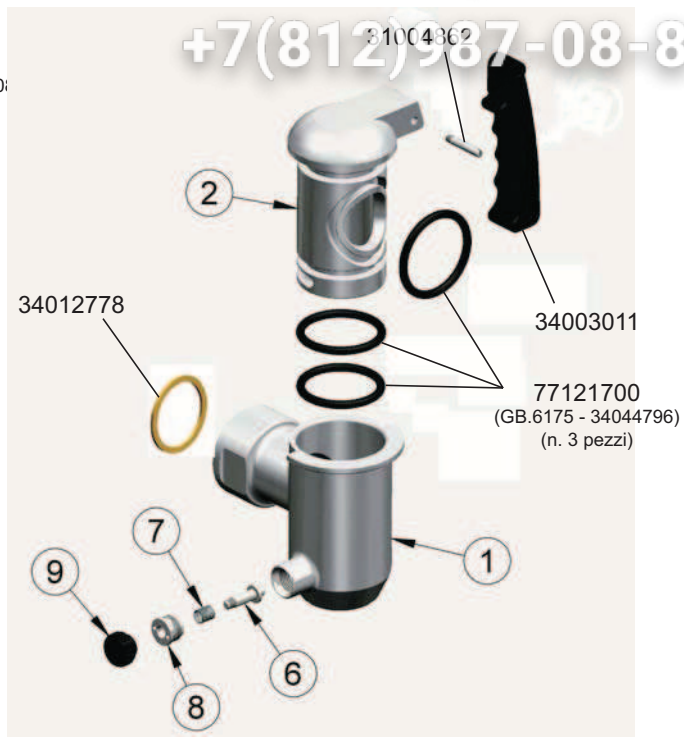

MOD.

PD7-6G5 9231000  
 PD9-6G5 9251000

- 1630700 Ø 140 □
- 1631200 Ø 160 ■
- 5164700 Ø 250 ○ ●
- 1880800 Ø 275 ▲

— ID GAS: □ G30/50 ■ G30/28+37 ○ G20/20 ● G25/25 ▲ G25/20 + G120/8 + G110/8 —

 MARENO INDUSTRIE ALI spa Mareno di Piave (TV)	ELABORATO:	APPROVATO:	GRUPPO:	DENOMINAZIONE:		
			Cucine Serie 70 - 90	Impianto gas e mobile		
	DATA:	DATA:	PARTICOLARE:	REV. N.	DEL	DISEGNO N.
	10 Mar 1999	10 Mar 1999	Disegno esploso per ricambi	▼	▼	▼
SOST. DIS.			Z 0 0	9 9 0 3	3 . P . 2 3	

Зип Общий  
 vsezip.ru

77(812)987-08-81

18176999  
 Mod. PI9-6E5 17,7 l.  
 Mod. PI9-6G5 13,3 l.

MOD.  
 PI9-6E5 9252300  
 PI9-6G5 9251500  
 PD9-6G5 9251000

ELABORATO:	APPROVATO:	GRUPPO:	DENOMINAZIONE:		
<b>LZ</b>		Serie 90	Impianto idraulico e mobile		
DATA:	DATA:	PARTICOLARE:	REV. N.	DEL	DISEGNO N.
10 Mar 1999	10 Mar 1999	Disegno esploso per ricambi	▼	▼	▼
SOST. DIS.	Z00.0306.3.P.35		Z00	1009	3.P.35

**1" 1/4 OR - 50 Lit.**  
**Cod. 1677800** (01312007)  
 (Serie Protagonista 70 e 90, 1999 - 2008)

**A**

Serial No.  
 < MA020.....

**Cod. 77122300**  
 Grasso/Grease  
 art. 36206780  
 LOXEAL 4  
 silconico al PTFE  
 (Cod. art. 804004)  
 tubo da 100 g

**1" 1/4 CON - 50 Lit.**  
**Cod. 1677800** (01332007)  
 (Serie Protagonista 70 e 90 - 1999-2008)  
 (Serie N-Protagonista 90 - 2008)

**B**

Serial No.  
 < MA020.....

**Cod. 77122400**  
 Grasso/Grease  
 art. 36206760  
 KLUBER Non Trop  
 PLB DR  
 (Cod. art. 572411)  
 tubo da 100 g