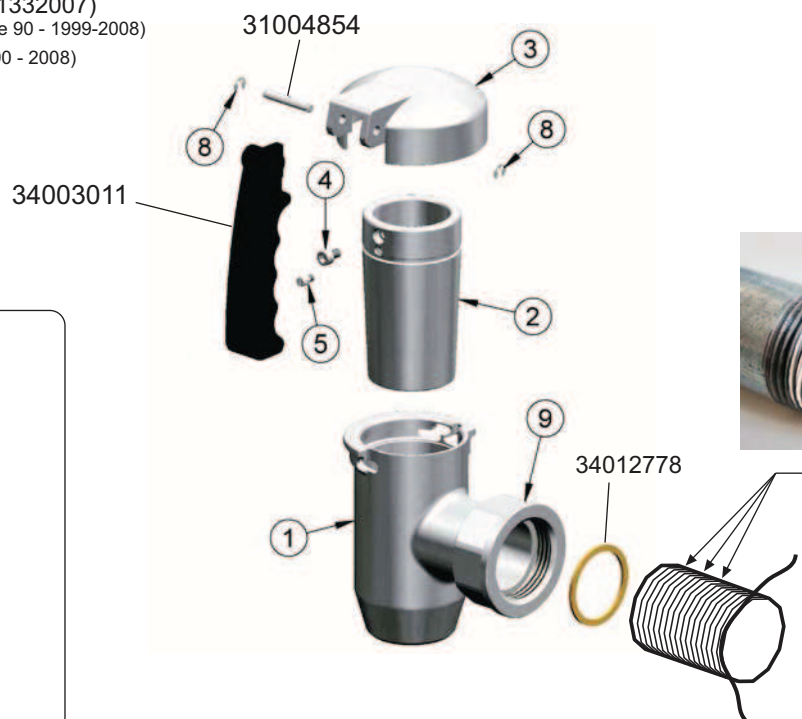

**1" 1/4 OR - 50 Lit.**  
**Cod. 1677800** (01312007)  
 (Serie Protagonista 70 e 90, 1999 - 2008)

**A**

Serial No.  
 < MA020.....

**Cod. 77122300**  
 Grasso/Grease  
 art. 36206780  
 LOXEAL 4  
 silconico al PTFE  
 (Cod. art. 804004)  
 tubo da 100 g

**1" 1/4 CON - 50 Lit.**  
**Cod. 1677800** (01332007)  
 (Serie Protagonista 70 e 90 - 1999-2008)  
 (Serie N-Protagonista 90 - 2008)

**B**

Serial No.  
 < MA020.....

**Cod. 77122400**  
 Grasso/Grease  
 art. 36206760  
 KLUBER Non Trop  
 PLB DR  
 (Cod. art. 572411)  
 tubo da 100 g

17000898  
 (Loctite 55)

 MARENO INDUSTRIE ALI spa Mareno di Piave (TV)	ELABORATO:	APPROVATO:	GRUPPO:	DENOMINAZIONE:		
			Protagonista 70 e 90	Rubinetto di scarico da 1" 1/4		
	DATA:	DATA:	PARTICOLARE:	REV. N.	DEL	DISEGNO N.
	15 Ott 2009	15 Ott 2009	Disegno esploso per ricambi 	Z00	1009	3.P.35/2
SOST. DIS.						