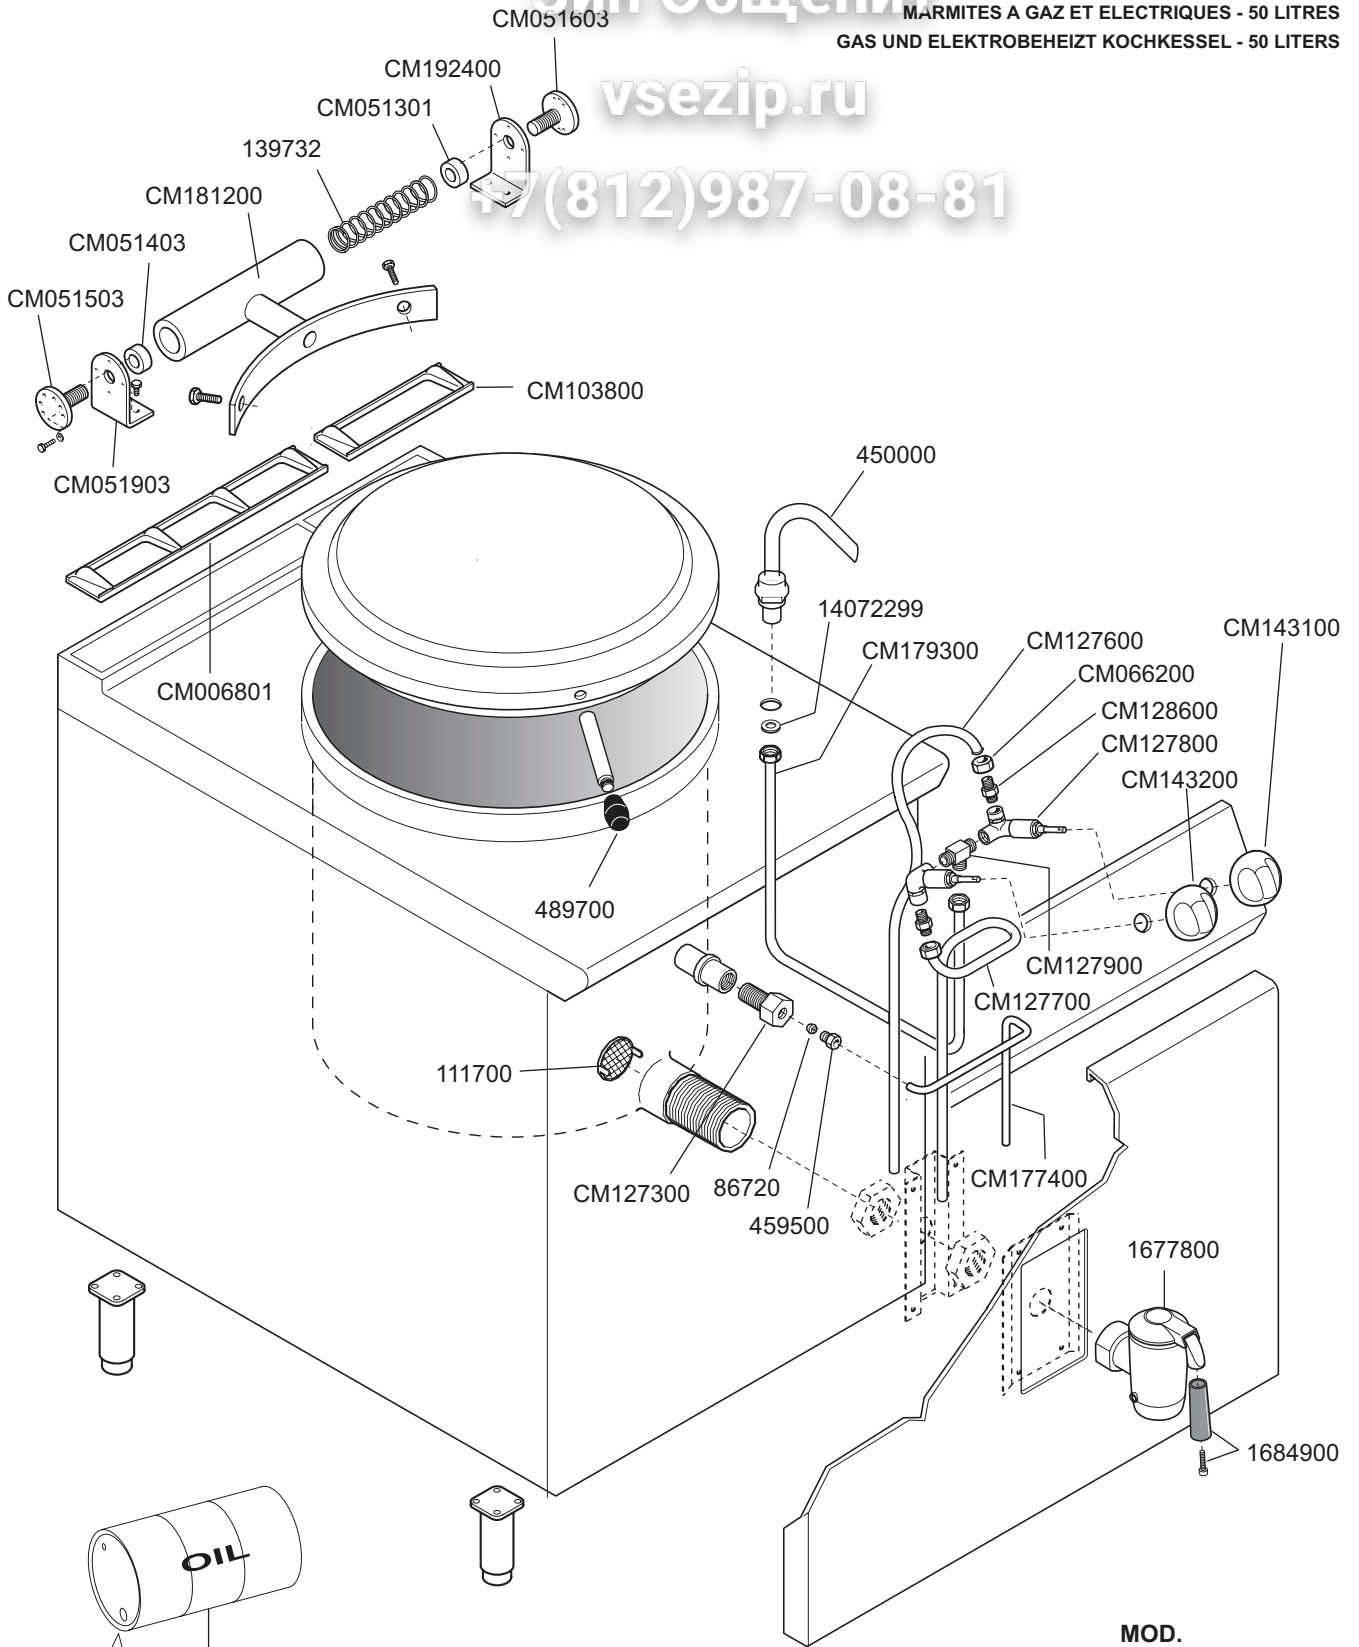

Зип Общий
vsezip.ru

77(812)987-08-81

18176999
Mod. PI9-6E5 17,7 l.
Mod. PI9-6G5 13,3 l.

MOD.
PI9-6E5 9252300
PI9-6G5 9251500
PD9-6G5 9251000

ELABORATO:	APPROVATO:	GRUPPO:	DENOMINAZIONE:		
LZ		Serie 90	Impianto idraulico e mobile		
DATA:	DATA:	PARTICOLARE:	REV. N.	DEL	DISEGNO N.
10 Mar 1999	10 Mar 1999	Disegno esploso per ricambi	▼	▼	▼
SOST. DIS.	Z00.0306.3.P.35		Z00	1009	3.P.35