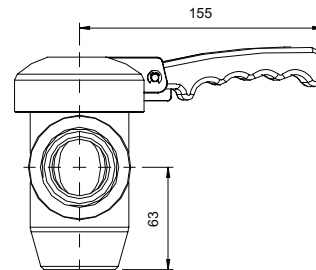

8(812)987-08-81

A

1" 1/2 CON - 50 Lit.
Cod. CR0735640 (01332007)
 (Serie N-Protagonista 70 e 90 - 2008)

- 1 Corpo cod. 22901077
- 2 Cilindro cod. 2100059
- 3 Calotta cod. 22901074
- 4 Vite fissaggio cilindro cod. 51007375
- 5 Vite di fermo rotazione cod. 31007370
- 6 Impugnatura atermica cod. 34003011
- 7 Perno fissaggio impugnatura cod. 31004854
- 8 Anello tipo RA cod. 51000209
- 9 Dado cod. 22801231
- 10 Guarnizione cod. 34012778

Serial No.
 < MA020.....

CR0735640
 (01332007)
 (1" 1/2)

17000898
 (Loctite 55)

Cod. 77122400
 Grasso/Grease
 art. 36206760
 KLUBER Non Trop
 PLB DR
 (Cod. art. 572411)
 tubo da 100 g)

Dimens.
 mm

| | | | | | | |
|---|---|-------------|---|--------------------------------|------|------------|
|  MARENO INDUSTRIE ALI spa Mareno di Piave (TV) | ELABORATO: | APPROVATO: | GRUPPO: | DENOMINAZIONE: | | |
| |  | | Serie NP70 - 90 | Rubinetto di scarico da 1" 1/2 | | |
| | DATA: | DATA: | PARTICOLARE: | REV. N. | DEL | DISEGNO N. |
| | 16 Nov 2010 | 16 Nov 2010 | Disegno esploso per ricambi | Z00 | 1110 | 3.P70.20/2 |
| SOST. DIS. | | |  | | | |