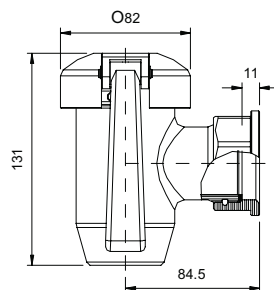

8(812)987-08-81

A

1" 1/2 CON - 50 Lit.
Cod. CR0735640 (01332007)
 (Serie N-Protagonista 70 e 90 - 2008)

- 1 Corpo cod. 22901077
- 2 Cilindro cod. 2100059
- 3 Calotta cod. 22901074
- 4 Vite fissaggio cilindro cod. 51007375
- 5 Vite di fermo rotazione cod. 31007370
- 6 Impugnatura atermica cod. 34003011
- 7 Perno fissaggio impugnatura cod. 31004854
- 8 Anello tipo RA cod. 51000209
- 9 Dado cod. 22801231
- 10 Guarnizione cod. 34012778

Serial No.
 < MA020.....

CR0735640
 (01332007)
 (1" 1/2)

17000898
 (Loctite 55)

Cod. 77122400
 Grasso/Grease
 art. 36206760
 KLUBER Non Trop
 PLB DR
 (Cod. art. 572411)
 tubo da 100 g)

Dimens.
 mm

| | | | | | | |
|---|---|-------------|---|--------------------------------|------|------------|
|  MARENO INDUSTRIE ALI spa Mareno di Piave (TV) | ELABORATO: | APPROVATO: | GRUPPO: | DENOMINAZIONE: | | |
| |  | | Serie NP70 - 90 | Rubinetto di scarico da 1" 1/2 | | |
| | DATA: | DATA: | PARTICOLARE: | REV. N. | DEL | DISEGNO N. |
| | 16 Nov 2010 | 16 Nov 2010 | Disegno esploso per ricambi | Z00 | 1110 | 3.P70.20/2 |
| SOST. DIS. | | |  | | | |