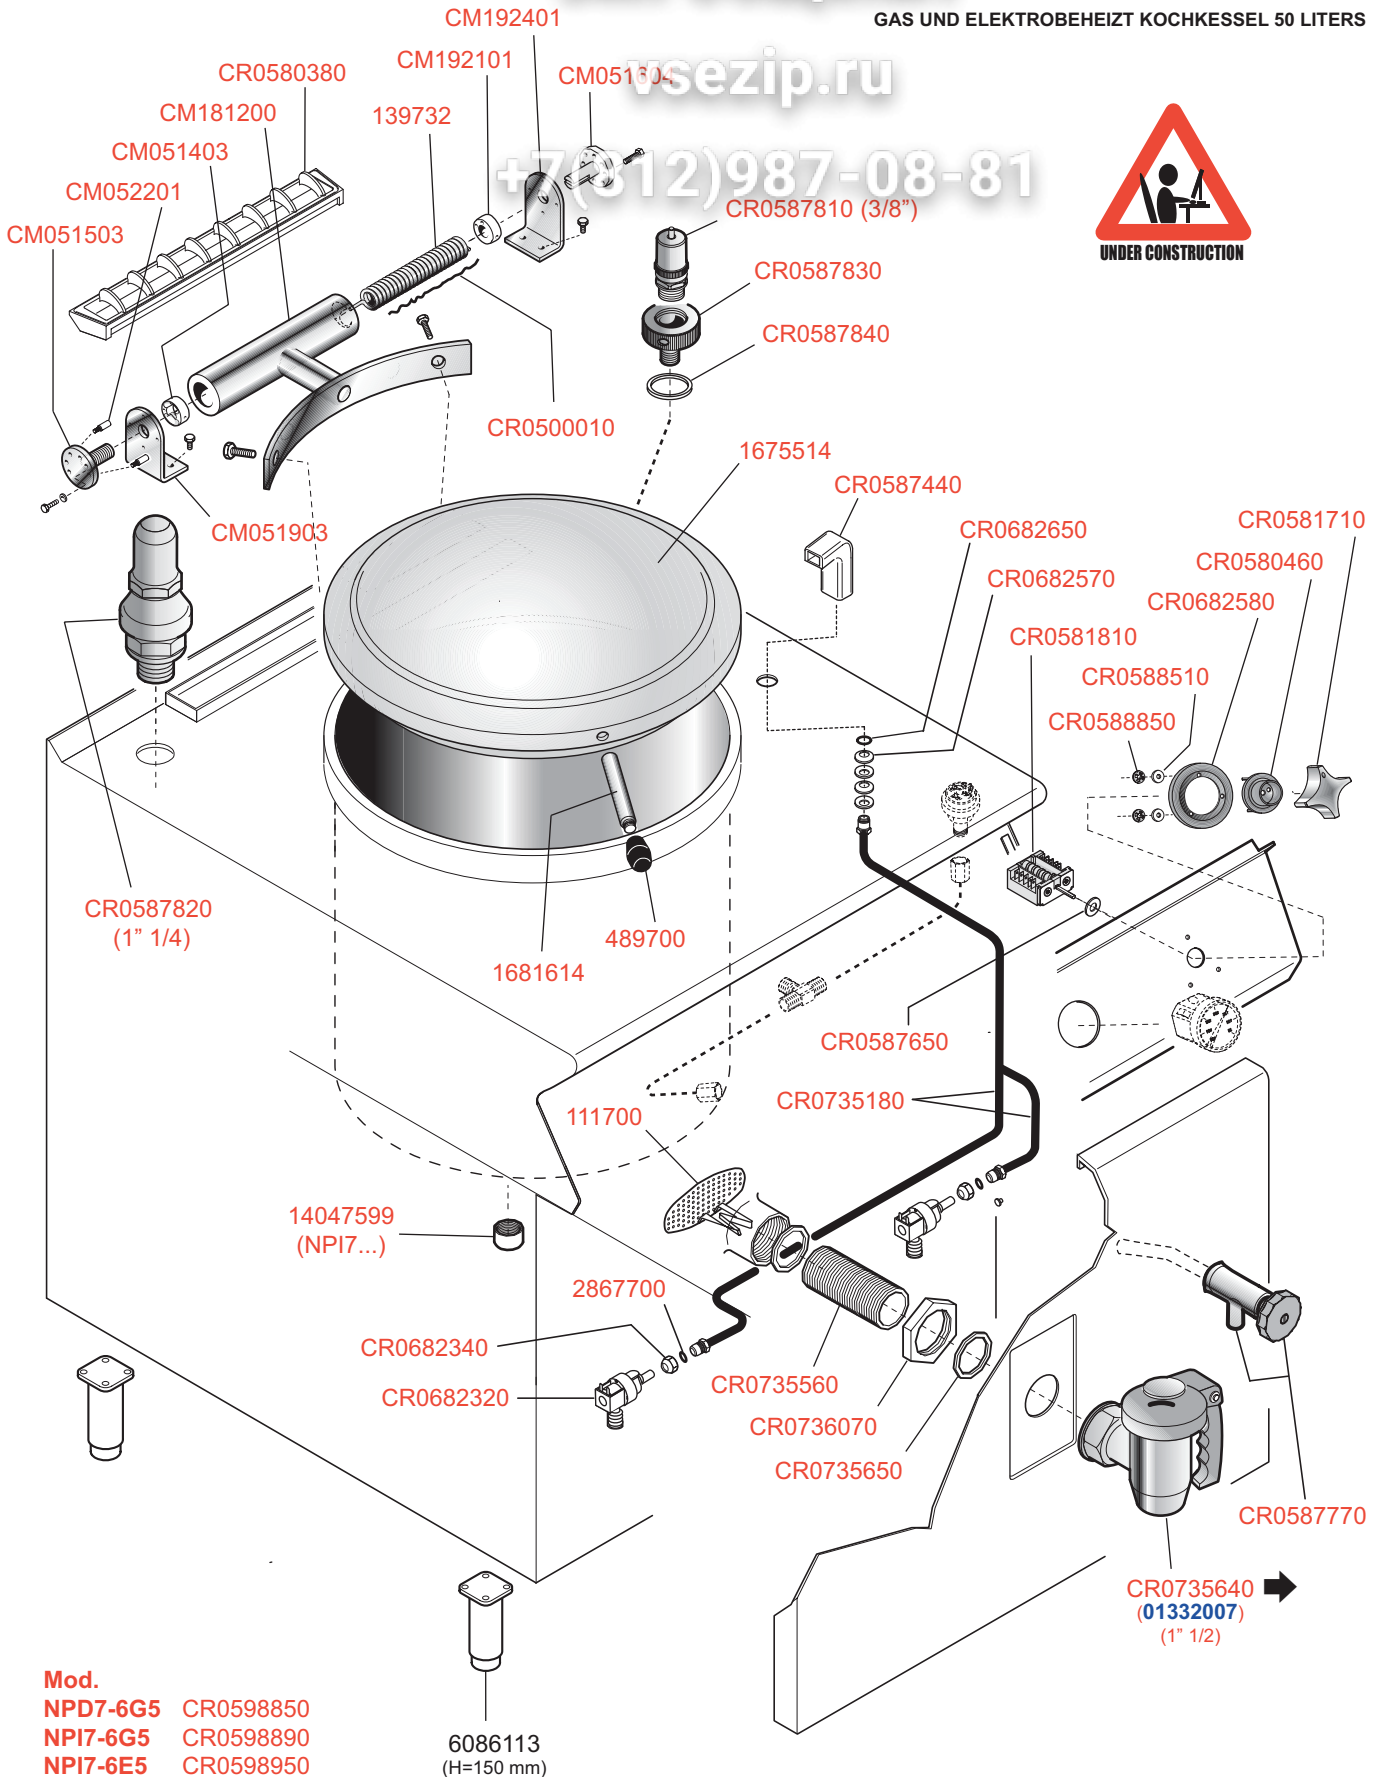

Mod.
NPD7-6G5 CR0598850
NPI7-6G5 CR0598890
NPI7-6E5 CR0598950

| | | | | | | |
|--|-------------|-------------|-----------------------------|--|------|------------|
| MARENO INDUSTRIE ALI spa Mareno di Piave (TV) | ELABORATO: | APPROVATO: | GRUPPO: | DENOMINAZIONE: | | |
| | | | Serie NP70 | Impianto idraulico e mobile - Particolari comuni | | |
| | DATA: | DATA: | PARTICOLARE: | REV. N. | DEL | DISEGNO N. |
| | 21 Mar 2010 | 21 Mar 2010 | Disegno esploso per ricambi | Z00 | 0310 | 3.P70.20/1 |
| SOST. DIS. | | | | | | |

8(812)987-08-81

A

1" 1/2 CON - 50 Lit.
Cod. CR0735640 (01332007)
 (Serie N-Protagonista 70 e 90 - 2008)

- 1 Corpo cod. 22901077
- 2 Cilindro cod. 2100059
- 3 Calotta cod. 22901074
- 4 Vite fissaggio cilindro cod. 51007375
- 5 Vite di fermo rotazione cod. 31007370
- 6 Impugnatura atermica cod. 34003011
- 7 Perno fissaggio impugnatura cod. 31004854
- 8 Anello tipo RA cod. 51000209
- 9 Dado cod. 22801231
- 10 Guarnizione cod. 34012778

Serial No.
 < MA020.....

CR0735640
 (01332007)
 (1" 1/2)

17000898
 (Loctite 55)

Cod. 77122400
 Grasso/Grease
 art. 36206760
 KLUBER Non Trop
 PLB DR
 (Cod. art. 572411)
 tubo da 100 g)

Dimens.
 mm

| | | | | | | |
|---|---|-------------|---|--------------------------------|------|------------|
|  MARENO INDUSTRIE ALI spa Mareno di Piave (TV) | ELABORATO: | APPROVATO: | GRUPPO: | DENOMINAZIONE: | | |
| |  | | Serie NP70 - 90 | Rubinetto di scarico da 1" 1/2 | | |
| | DATA: | DATA: | PARTICOLARE: | REV. N. | DEL | DISEGNO N. |
| | 16 Nov 2010 | 16 Nov 2010 | Disegno esploso per ricambi | Z00 | 1110 | 3.P70.20/2 |
| SOST. DIS. | | |  | | | |