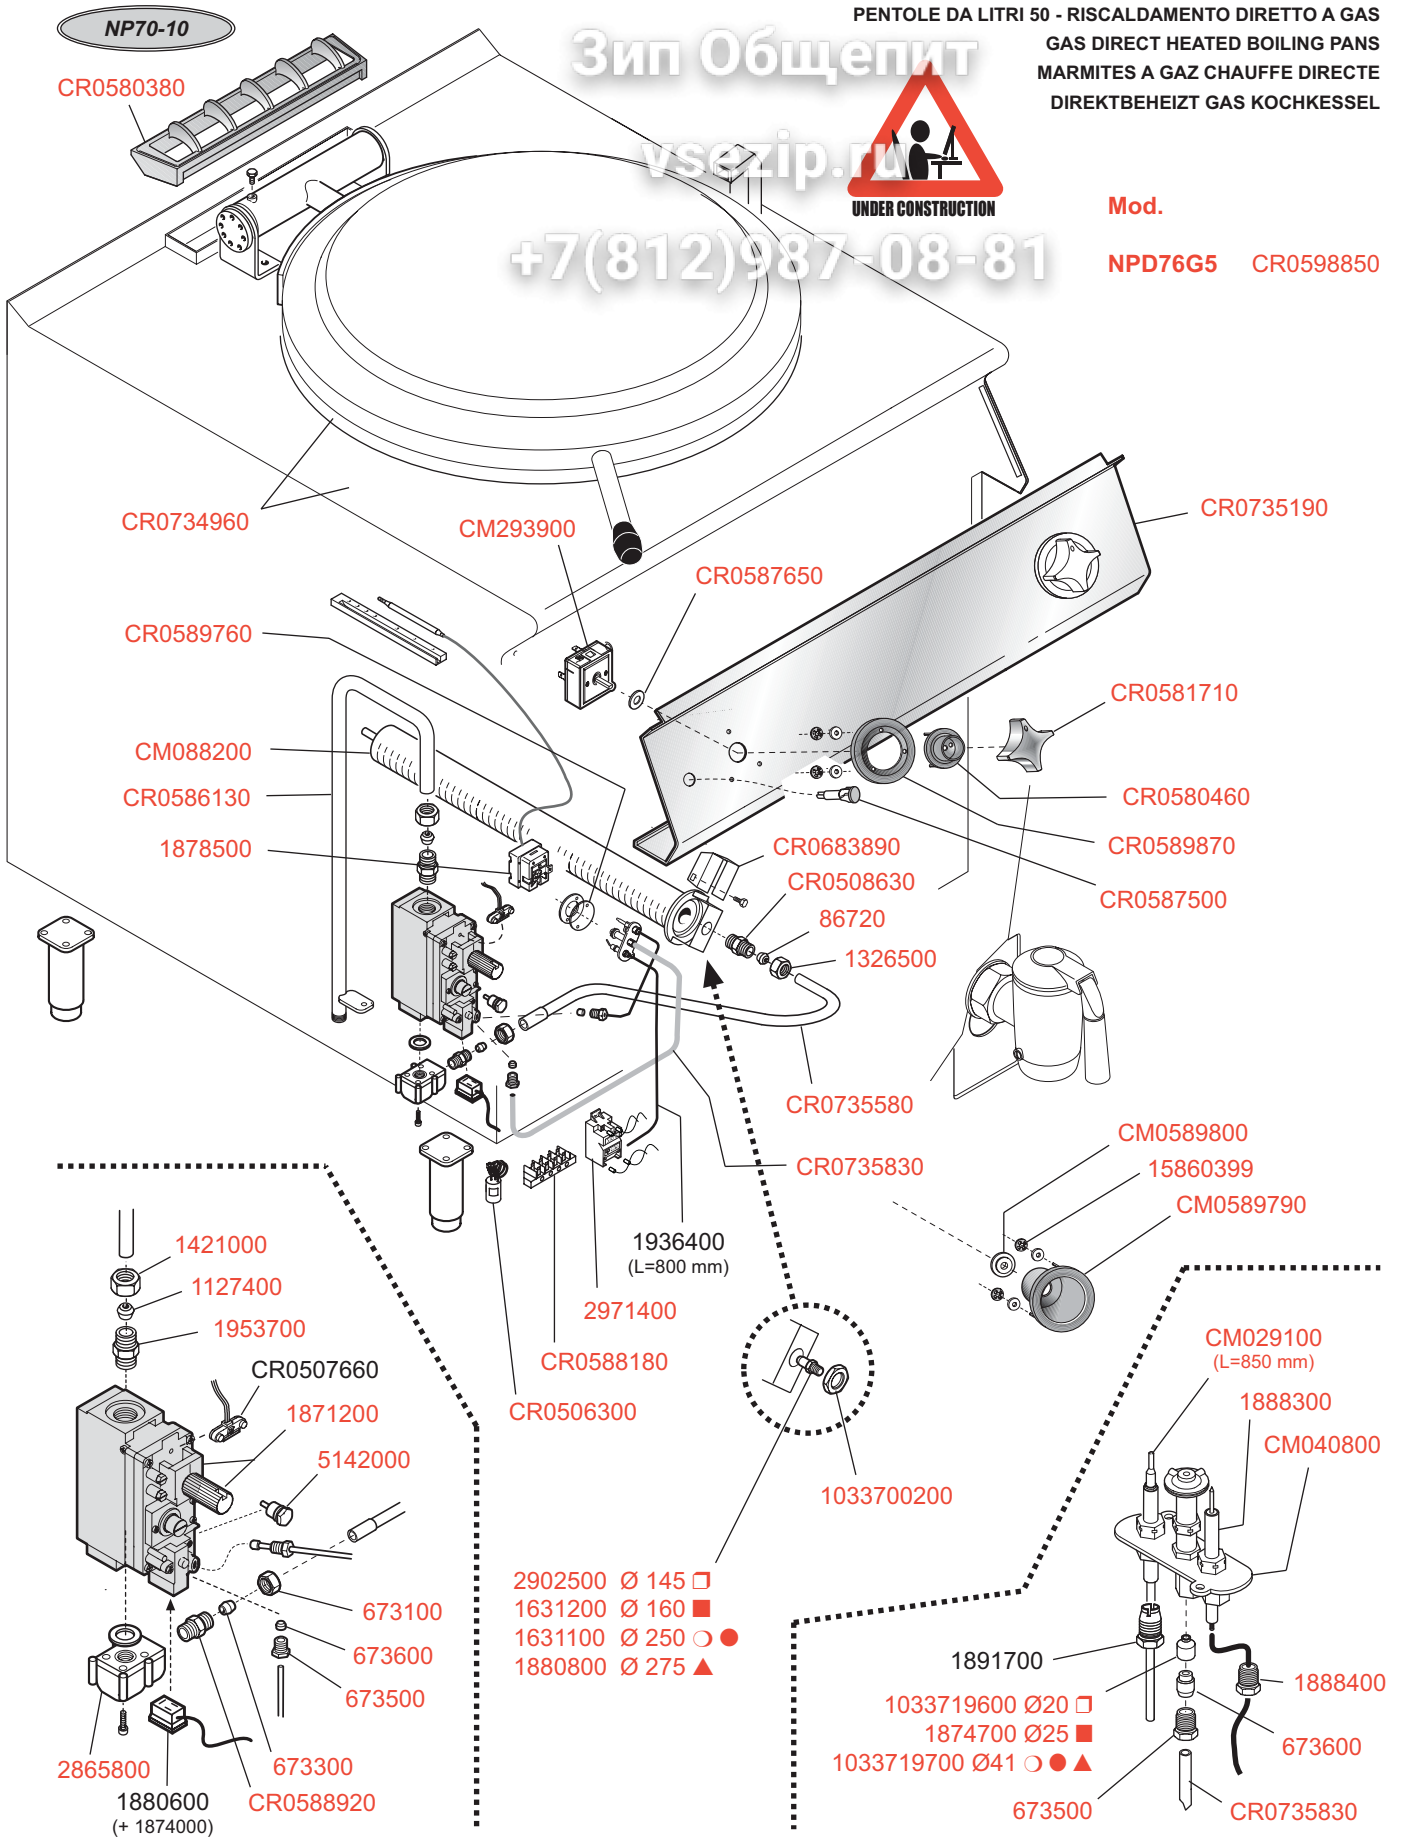

NP70-10

CR0580380

PENTOLE DA LITRI 50 - RISCALDAMENTO DIRETTO A GAS
GAS DIRECT HEATED BOILING PANS
MARMITES A GAZ CHAUFFE DIRECTE
DIREKTBEHEIZT GAS KOCHKESSEL

Зип Общепит

vsezip.ru

+7(812)987-08-81

Mod.

NPD76G5 CR0598850

ID GAS: □ G30/50 ■ G30/29 ○ G20/20 ● G25/25 ▲ G25/20 ✚ G120/8 ✚ G110/8				
  MARENO INDUSTRIE ALI spa Mareno di Piave (TV)	ELABORATO:	APPROVATO:	GRUPPO:	DENOMINAZIONE:
			Serie NP70	Impianto gas
	DATA:	DATA:	PARTICOLARE:	REV. N. DEL DISEGNO N.
	23 Mar 2010	23 Mar 2010	Disegno esploso per ricambi	▼ ▼ ▼
SOST. DIS.			Z00 0310 3.P70.23