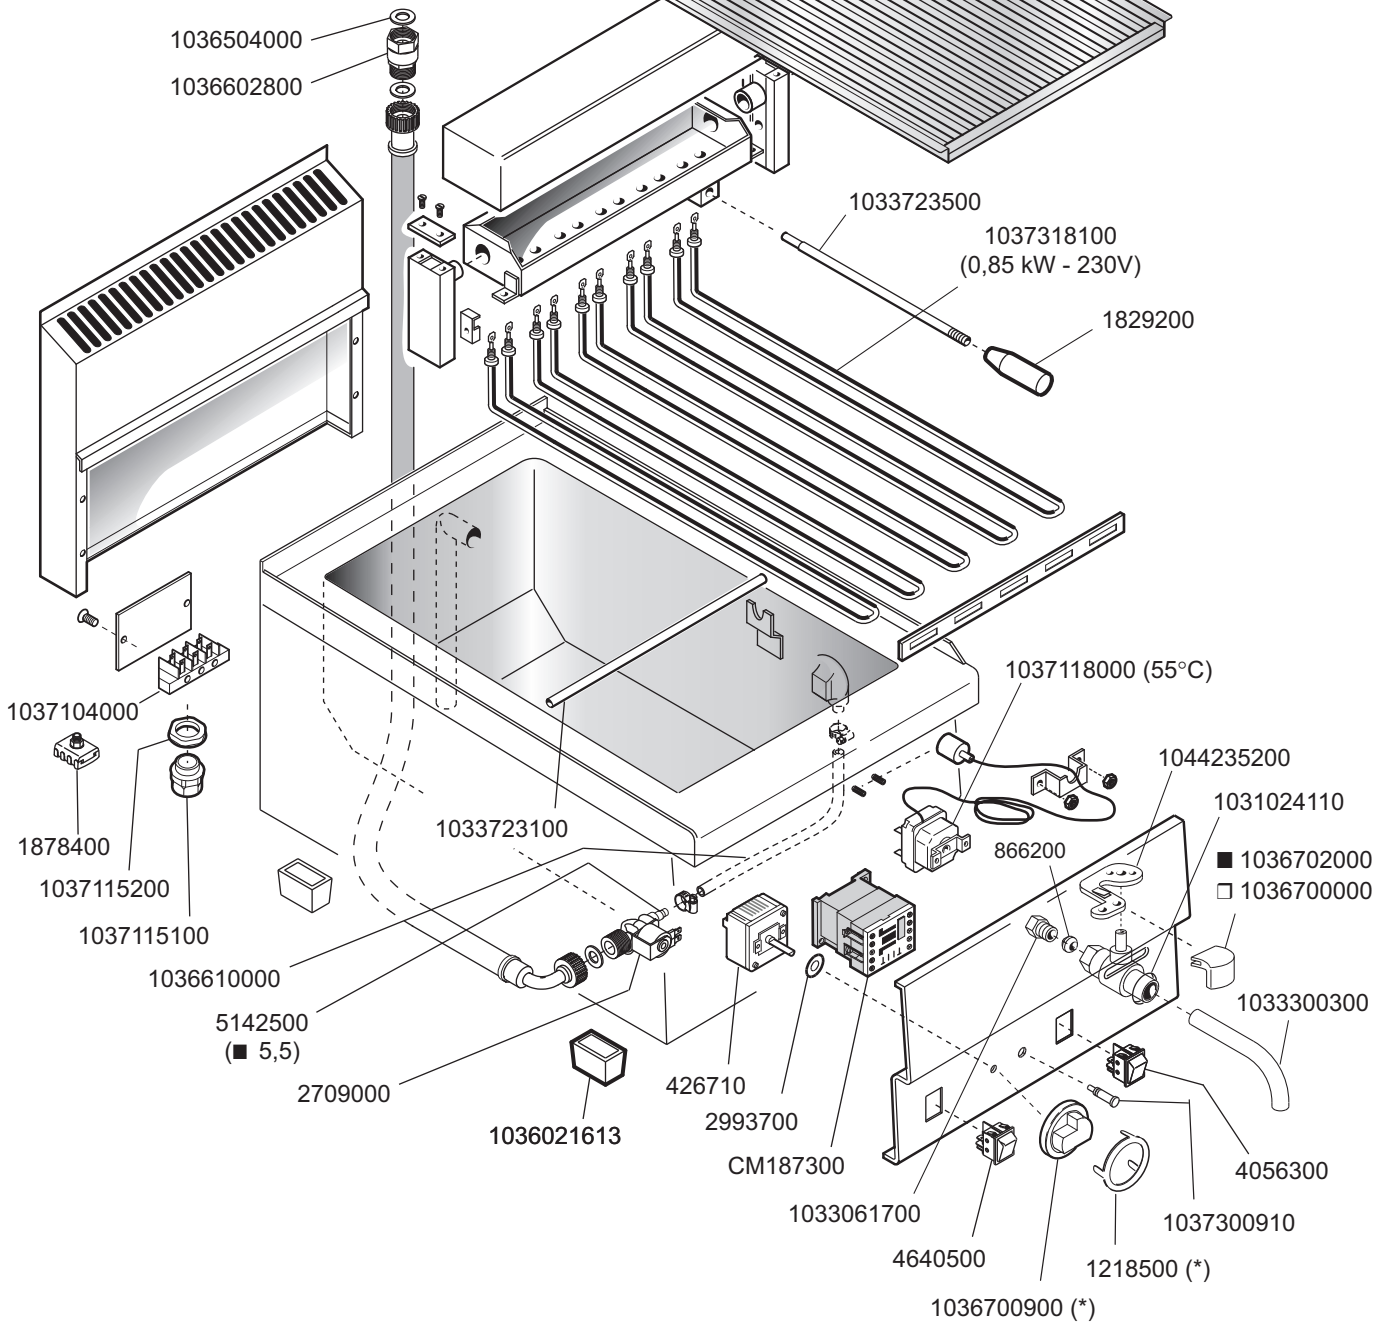

CRE-6220 1040249800
1040236600
1040236800

CRE-6230 1040249900
1040236700
1040236900

CRE-6320 1040237000
1040237200

CRE-6330 1040237100
1040237300

Зип Общепит

vsezip.ru

+7(812)987-08-81 1041538100

CUOCIWÜRSTEL ELETTRICI
CUISEUR ELECTRIQUES
ELECTRIC HEATED SAUSAGE COOKER
ELEKTROBEHEIZTE-BRÄTER KOCKER

■ Nero - Black - Schwarz - Noir
□ Verde - Green - Grün - Vert

ELABORATO:	APPROVATO:	GRUPPO:	DENOMINAZIONE:		
G.Z.		Serie 600 Snack	Impianto elettrico - Mobile		
DATA:	DATA:	PARTICOLARE:	REV. N.	DEL	DISEGNO N.
01 Dic 2000	01 Dic 2000	Disegno esploso per ricambi	▼	▼	▼
SOST. DIS.		CE	Z00	0012	3.6.62.CRE