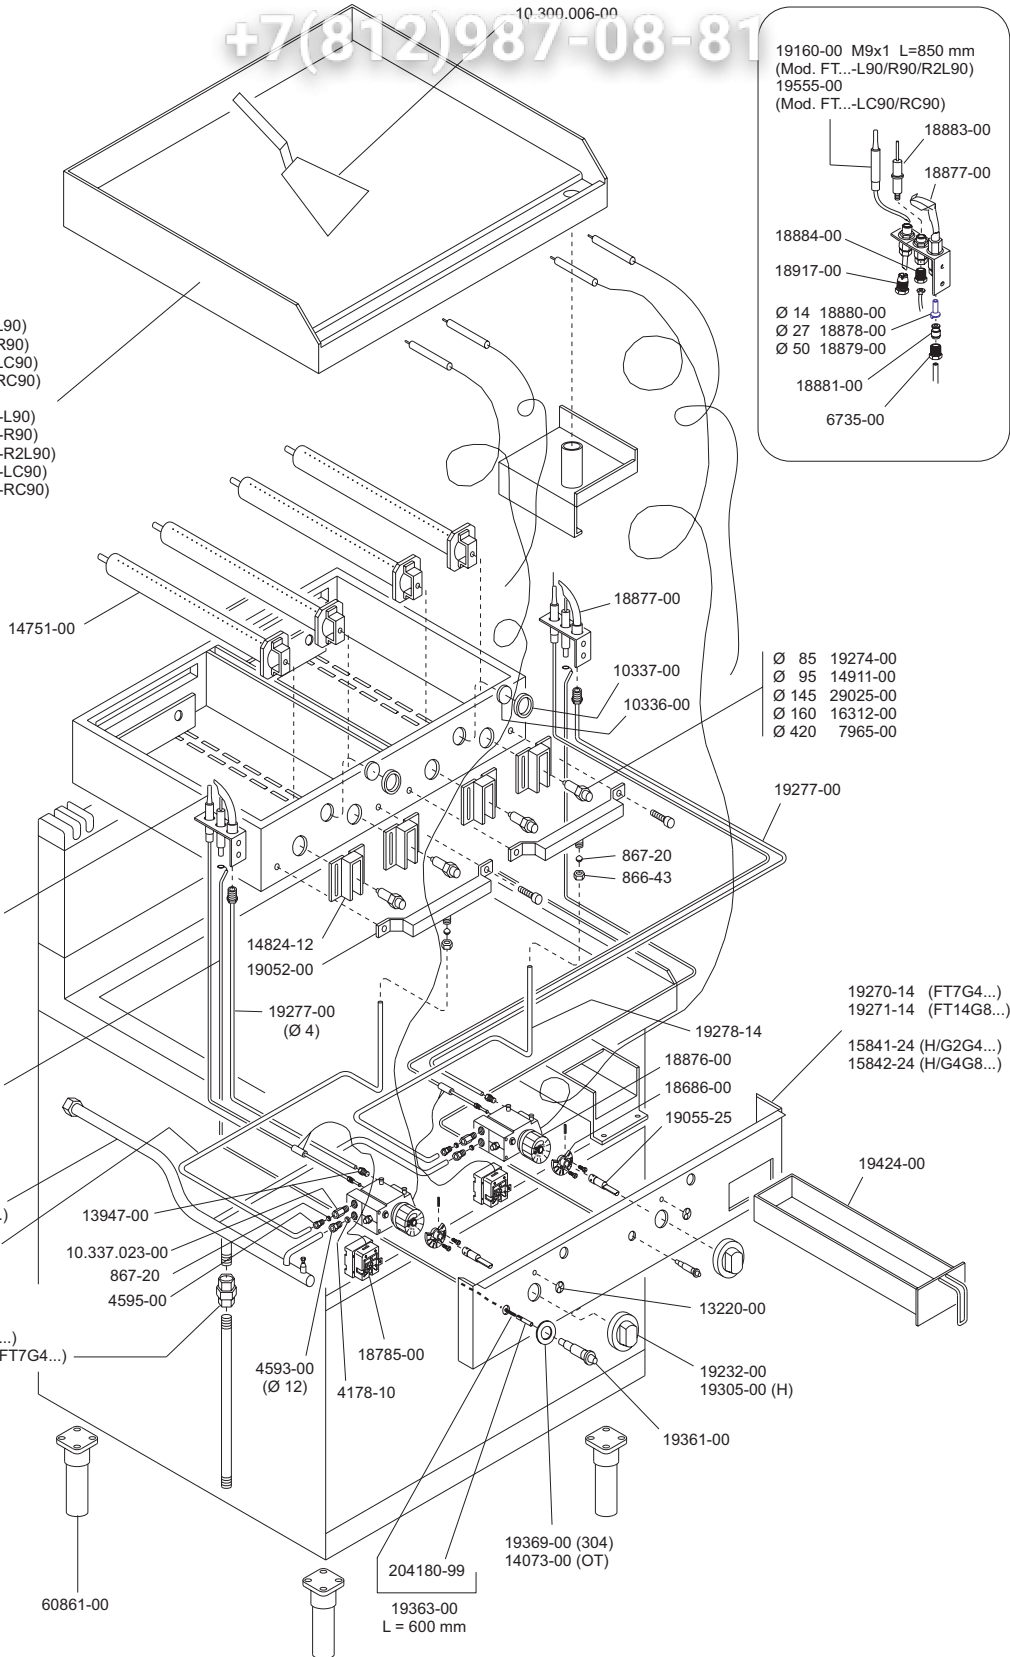

FT7G4-L90, R90
FT14G8-L90, R90, R2L90
FT7G4-LC90, RC90
FT14G8-LC90, RC90

SE.RIE
 900

FRY TOP A GAS

GAS HEATED FRY-TOPS

GRILLADES A GAZ

GASBEHEIZTE BRAT- UND GRILLPLATTEN

FRY-TOPS A GAS

- 90323-10 FT7G4-L90
- 90324-10 FT7G4-R90
- 90325-10 FT14G8-L90
- 90326-10 FT14G8-R90
- 90327-10 FT14G8-R2L90

- 90330-10 FT7G4-LC90
- 90331-10 FT7G4-RC90
- 90328-10 FT14G8-LC90
- 90329-10 FT14G8-RC90

- 19201-00 (FT7G4-L90)
- 19203-00 (FT7G4-R90)
- 19206-00 (FT7G4-LC90)
- 19208-00 (FT7G4-RC90)
- 19202-00 (FT14G8-L90)
- 19204-00 (FT14G8-R90)
- 19205-00 (FT14G8-R2L90)
- 19207-00 (FT14G8-LC90)
- 19209-00 (FT14G8-RC90)

 MARENO INDUSTRIE ALI spa Mareno di Piave (TV)	ELABORATO:	APPROVATO:	GRUPPO:	DENOMINAZIONE:		
	<i>Plum</i>		Serie 900	Impianto gas		
	DATA:	DATA:	PARTICOLARE:	REV. N.	DEL	DISEGNO N.
	10 Nov 96	10 Nov 96	Disegno esploso per ricambi	▼	▼	▼
SOST. DIS.	Z02 - 9611.3.9.19.FTG		Z 0 2 - 9 6 1 1 . 3 . 9 . 1 9 . F T G			

S900-CE

Зип Общежит
vsezip.ru

FRY TOPS A GAS
GAS HEATED FRY-TOPS
GRILLADES A GAZ
GASBEHEIZT BRAT- UND GRILLPLATTEN

ID GAS: □ G30/50 ■ G30/29 ○ G20/20 ● G25/25 ▲ G25/20 + G110/8

<p>MARENO INDUSTRIE ALI spa^{pa} Mareno di Piave (TV)</p>	ELABORATO:	APPROVATO:	GRUPPO:	DENOMINAZIONE:		
	Z. G.		Serie 90	Impianto gas		
	DATA:	DATA:	PARTICOLARE:	REV. N.	DEL	DISEGNO N.
	26 Apr 1996	26 Apr 1996	Disegno esploso per ricambi	▼	▼	▼
SOST. DIS.	Z02 9611 3.9.19.FTG		CE	Z 0 3	0 1 1 0	3 . 9 . 1 9