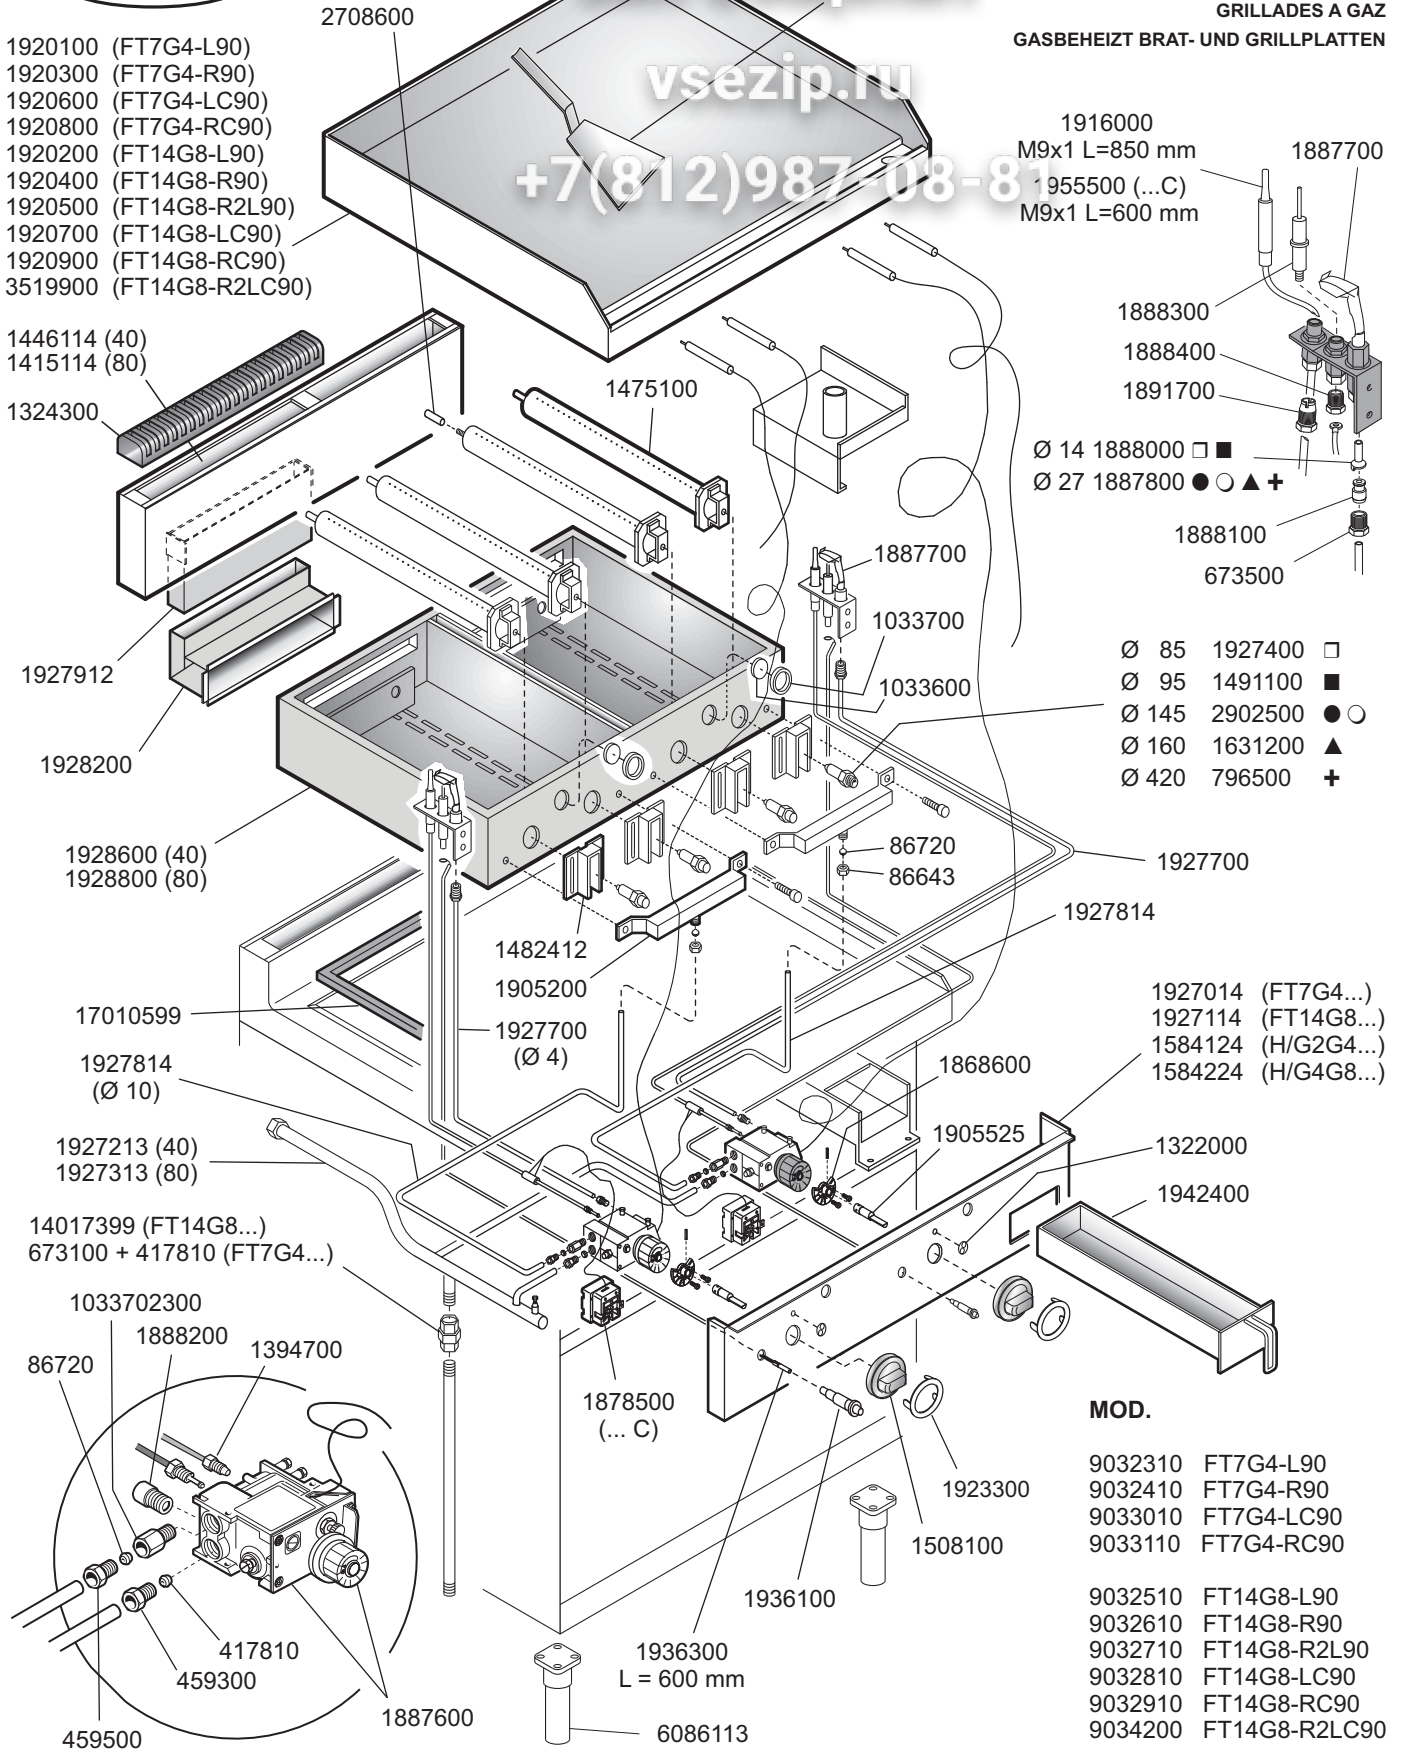

FT7G4-L90, R90
FT14G8-L90, R90, R2L90
FT7G4-LC90, RC90
FT14G8-LC90, RC90

SE.RIE
 900

FRY TOP A GAS

GAS HEATED FRY-TOPS

GRILLADES A GAZ

GASBEHEIZTE BRAT- UND GRILLPLATTEN

FRY-TOPS A GAS

- 90323-10 FT7G4-L90
- 90324-10 FT7G4-R90
- 90325-10 FT14G8-L90
- 90326-10 FT14G8-R90
- 90327-10 FT14G8-R2L90

- 90330-10 FT7G4-LC90
- 90331-10 FT7G4-RC90
- 90328-10 FT14G8-LC90
- 90329-10 FT14G8-RC90

- 19201-00 (FT7G4-L90)
- 19203-00 (FT7G4-R90)
- 19206-00 (FT7G4-LC90)
- 19208-00 (FT7G4-RC90)
- 19202-00 (FT14G8-L90)
- 19204-00 (FT14G8-R90)
- 19205-00 (FT14G8-R2L90)
- 19207-00 (FT14G8-LC90)
- 19209-00 (FT14G8-RC90)

 MARENO INDUSTRIE ALI spa Mareno di Piave (TV)	ELABORATO:	APPROVATO:	GRUPPO:	DENOMINAZIONE:		
	<i>Plum</i>		Serie 900	Impianto gas		
	DATA:	DATA:	PARTICOLARE:	REV. N.	DEL	DISEGNO N.
	10 Nov 96	10 Nov 96	Disegno esploso per ricambi	▼	▼	▼
SOST. DIS.	Z02 - 9611.3.9.19.FTG		Z 0 2 - 9 6 1 1 . 3 . 9 . 1 9 . F T G			

S900-CE

Зип Общежит
vsezip.ru

FRY TOPS A GAS
GAS HEATED FRY-TOPS
GRILLADES A GAZ
GASBEHEIZT BRAT- UND GRILLPLATTEN

ID GAS: □ G30/50 ■ G30/29 ○ G20/20 ● G25/25 ▲ G25/20 + G110/8

<p>MARENO INDUSTRIE ALI spa^{pa} Mareno di Piave (TV)</p>	ELABORATO:	APPROVATO:	GRUPPO:	DENOMINAZIONE:		
	Z. G.		Serie 90	Impianto gas		
	DATA:	DATA:	PARTICOLARE:	REV. N.	DEL	DISEGNO N.
	26 Apr 1996	26 Apr 1996	Disegno esploso per ricambi	▼	▼	▼
SOST. DIS.	Z02 9611 3.9.19.FTG		CE	Z 0 3	0 1 1 0	3 . 9 . 1 9