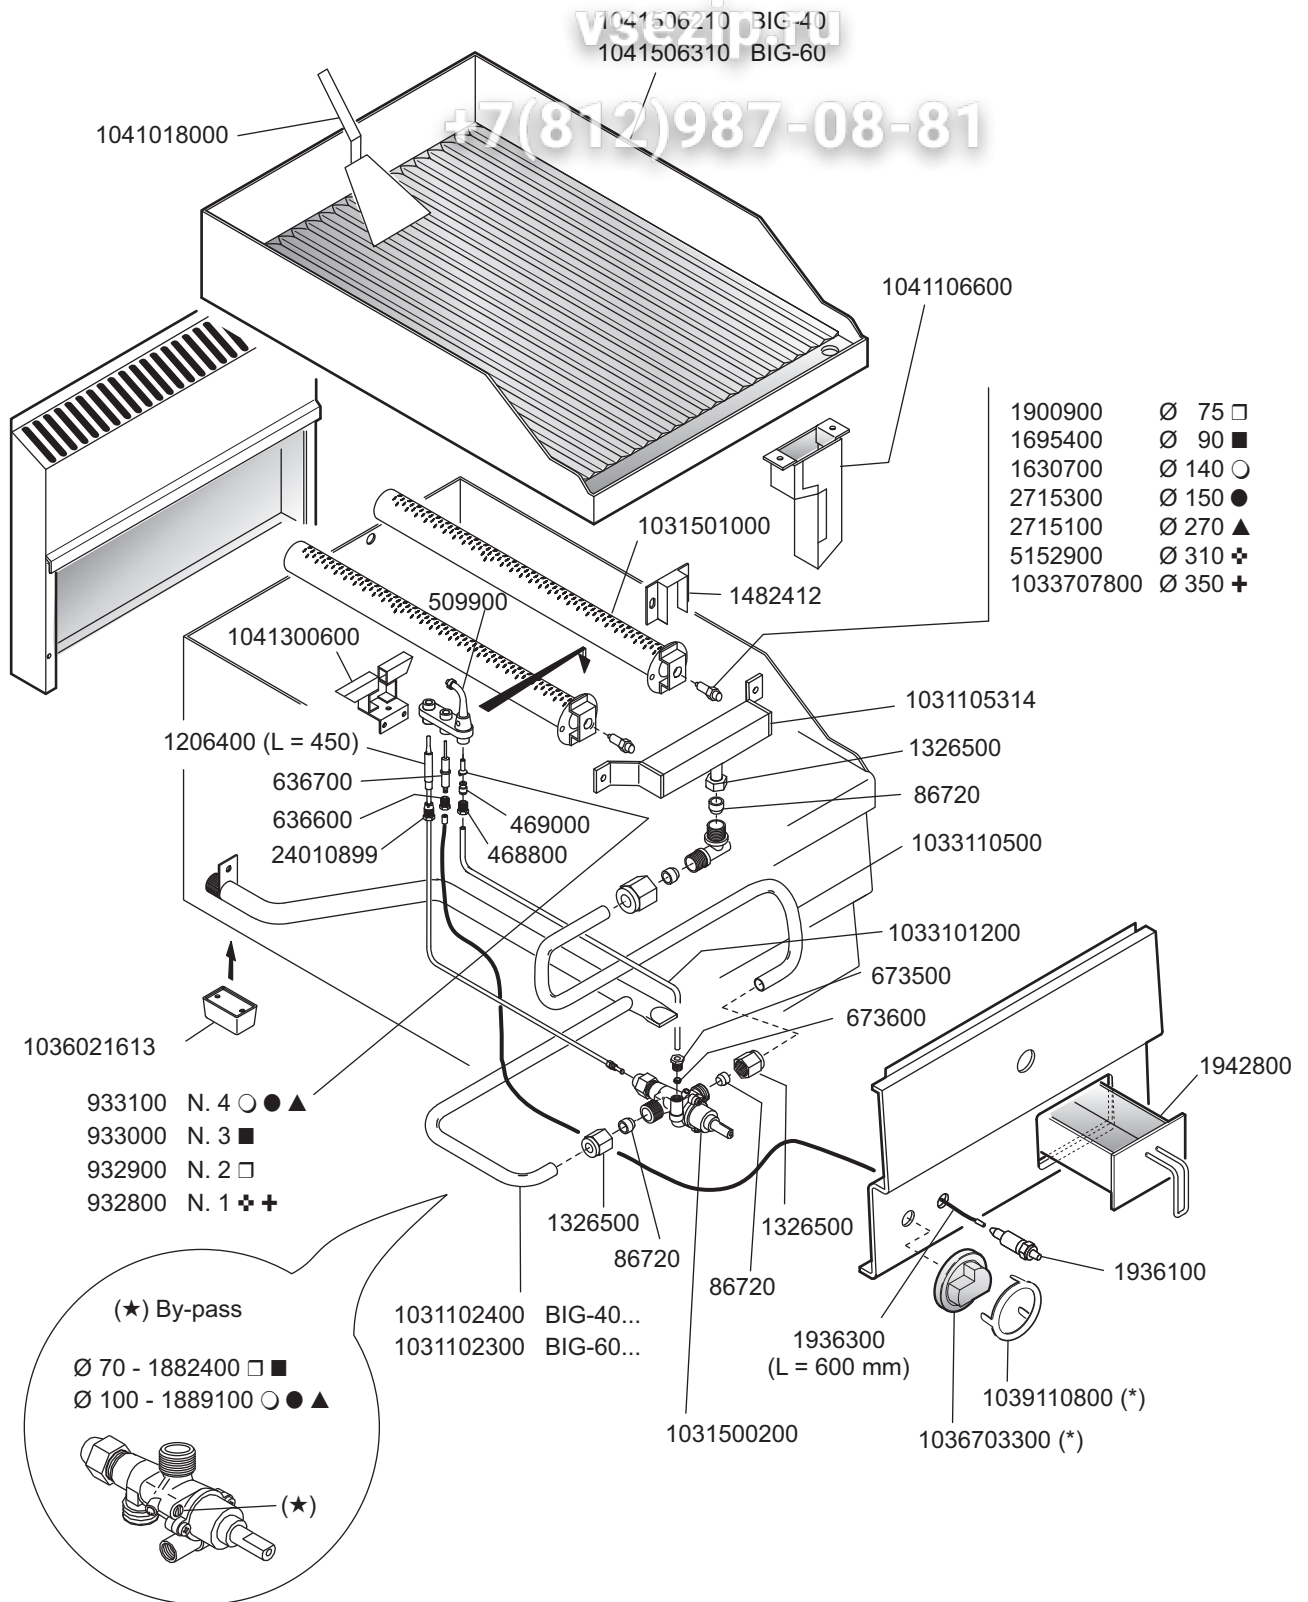

+7(812)987-08-81

- BIG-40..., 60...**
- 19009-00 Ø 75
 - 16954-00 Ø 90
 - 16307-00 Ø 140
 - 27153-00 Ø 150
 - 27151-00 Ø 270
 - 51529-00 Ø 310
 - 10.337.078.00 Ø 350

- 10.367.003.00 WE
- 10.367.023.00 HO, SC, ST, DA
- 10.367.029.00 MA
- 10.367.040.00 WA

ELABORATO:	APPROVATO:	GRUPPO:	DENOMINAZIONE:
<i>Platt</i>		Serie CE 600 (Snack)	Impianto gas e mobile
DATA:	DATA:	PARTICOLARE:	REV. N. DEL DISEGNO N.
10 Ott 96	10 Ott 96	Disegno esploso per ricambi	▼ ▼ ▼
SOST. DIS.	A01 - 9610.3.6.06.BIG		A 01 - 9610.3.6.06.BIG

BIG-40 1040350820
 BIG-60 1040350920

Зип Общепит

BISTECCHIERE A GAS
 GAS HEATED GRILL
 GRILLADES A GAZ
 GASBEHEIZTE BRAT- UND GRILLPLATTEN

ID GAS: □ G30/50 ■ G30/29 ○ G20/20 ● G25/25 ▲ G25/20 ✚ G120/8 + G110/8