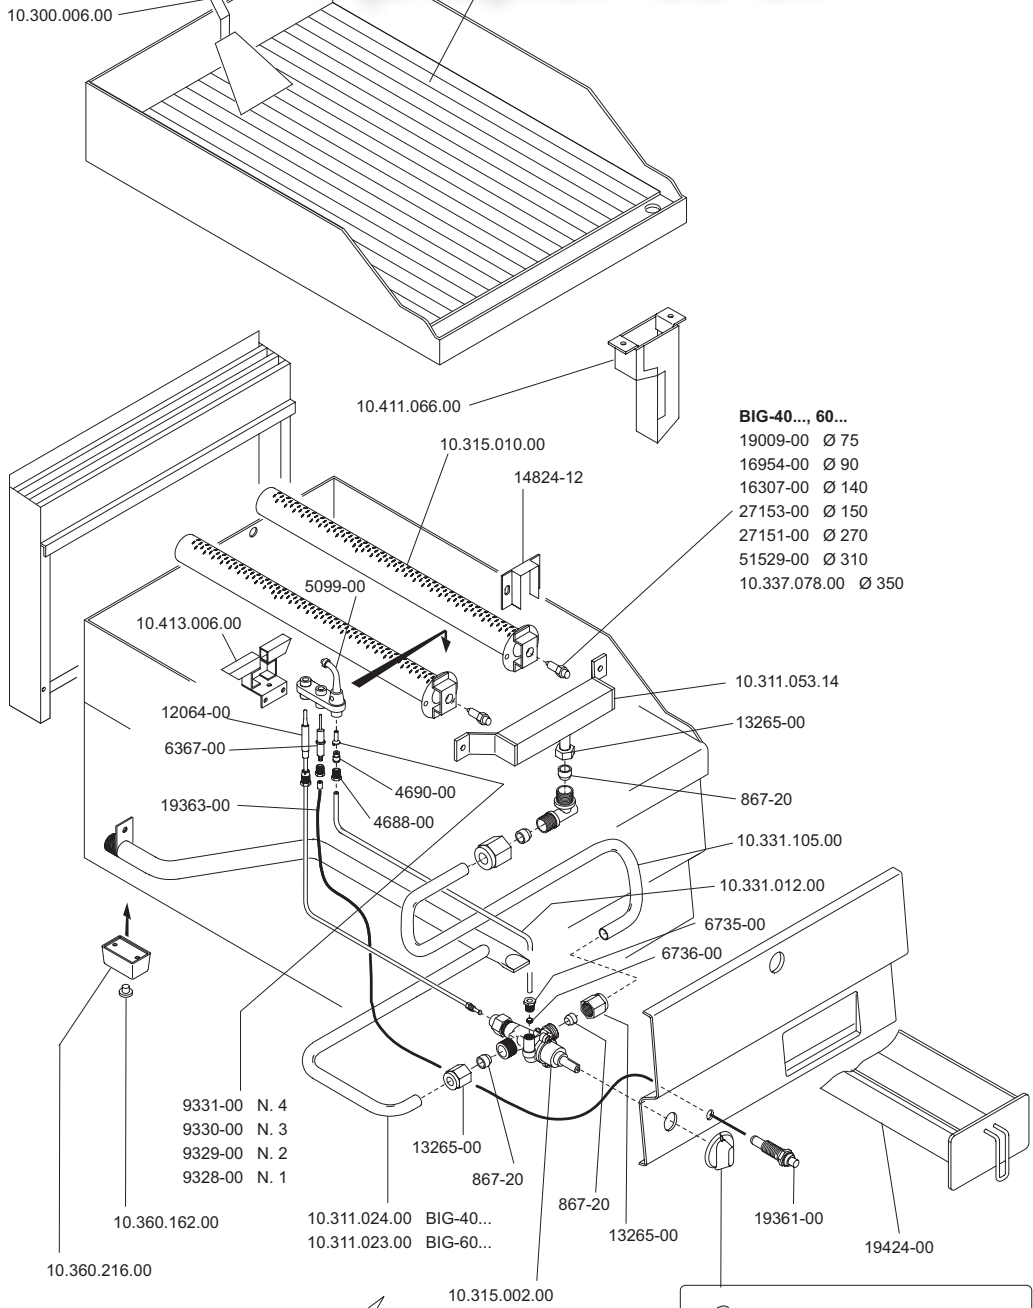

BIG-40
BIG-60

SERIE 600

Вип Общепит

vsezip.ru

BISTECCHIERE A GAS
GAS-HEATED FRY-TOPS
GRILLADES A GAZ
GASBEHEIZTE BRAT- UND GRILLPLATTEN
FRY-TOPS A GAS

BIG-40 10.403.508.10 (M)
BIG-60 10.403.509.10 (M)

10.415.062.10 BIG-40
10.415.063.10 BIG-60

+7(812)987-08-81

- BIG-40..., 60...**
- 19009-00 Ø 75
 - 16954-00 Ø 90
 - 16307-00 Ø 140
 - 27153-00 Ø 150
 - 27151-00 Ø 270
 - 51529-00 Ø 310
 - 10.337.078.00 Ø 350

- 10.367.003.00 WE
- 10.367.023.00 HO, SC, ST, DA
- 10.367.029.00 MA
- 10.367.040.00 WA

ELABORATO:	APPROVATO:	GRUPPO:	DENOMINAZIONE:
<i>Platt</i>		Serie CE 600 (Snack)	Impianto gas e mobile
DATA:	DATA:	PARTICOLARE:	REV. N. DEL DISEGNO N.
10 Ott 96	10 Ott 96	Disegno esploso per ricambi	▼ ▼ ▼
SOST. DIS.	A01 - 9610.3.6.06.BIG		A 01 - 9610.3.6.06.BIG