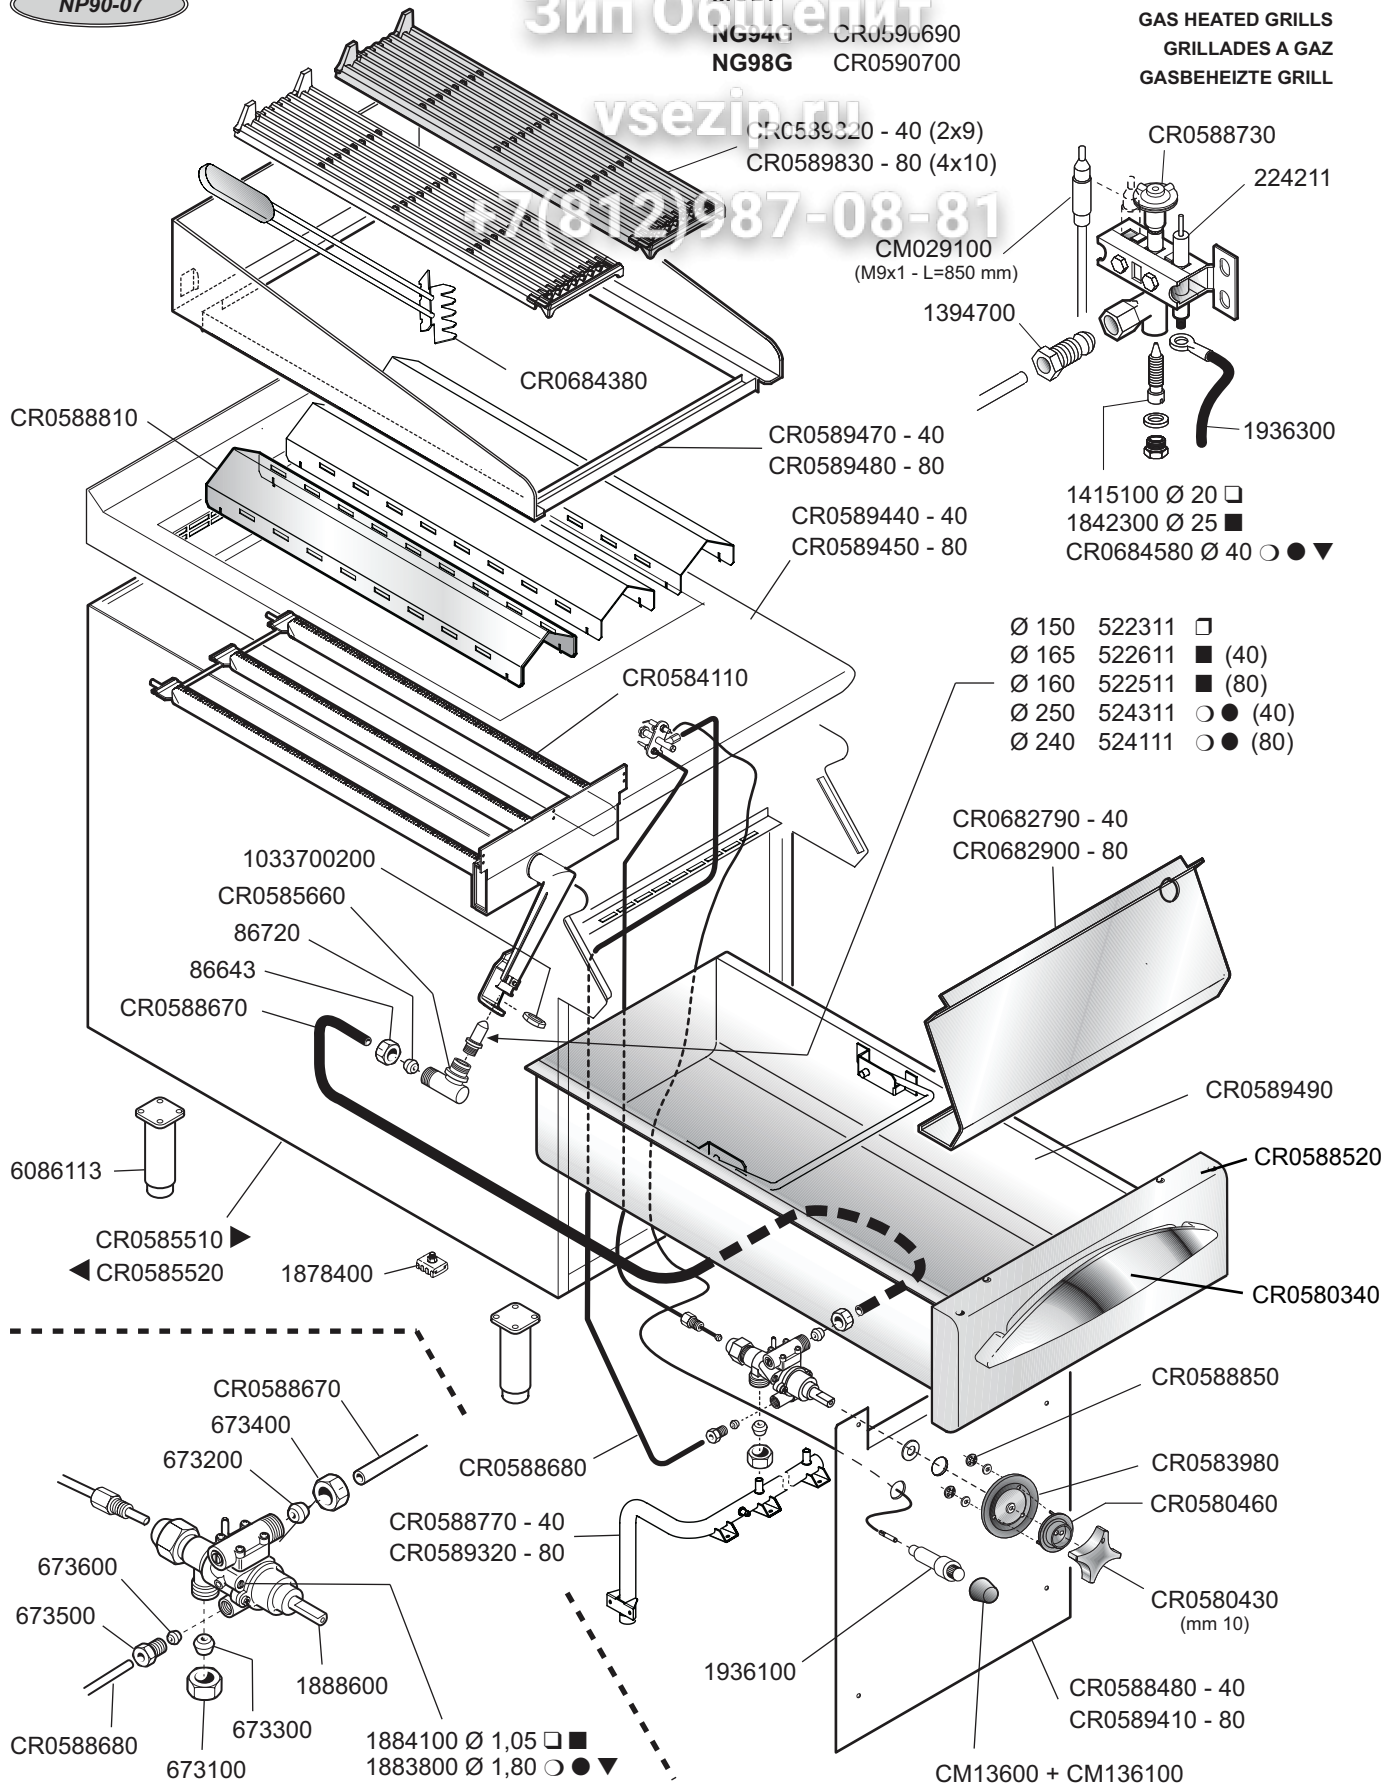

NP90-07

MOD.
NG94G CR0590690
NG98G CR0590700

GRIGLIA A GAS
 GAS HEATED GRILLS
 GRILLES A GAZ
 GASBEHEIZTE GRILL

ID GAS: □ G30/50 ■ G30/29 ○ G20/20 ● G25/25 ▲ G25/20 ✚ G120/8 ✚ G110/8

 MARENO INDUSTRIE ALI spa Mareno di Piave (TV)	ELABORATO:	APPROVATO:	GRUPPO:	DENOMINAZIONE:		
			Serie NC90	Impianto gas e mobile		
	DATA:	DATA:	PARTICOLARE:	REV. N.	DEL	DISEGNO N.
	14 Gen 2008	14 Gen 2008	Disegno esploso per ricambi	200	0108	3.P.90.37
SOST. DIS.						