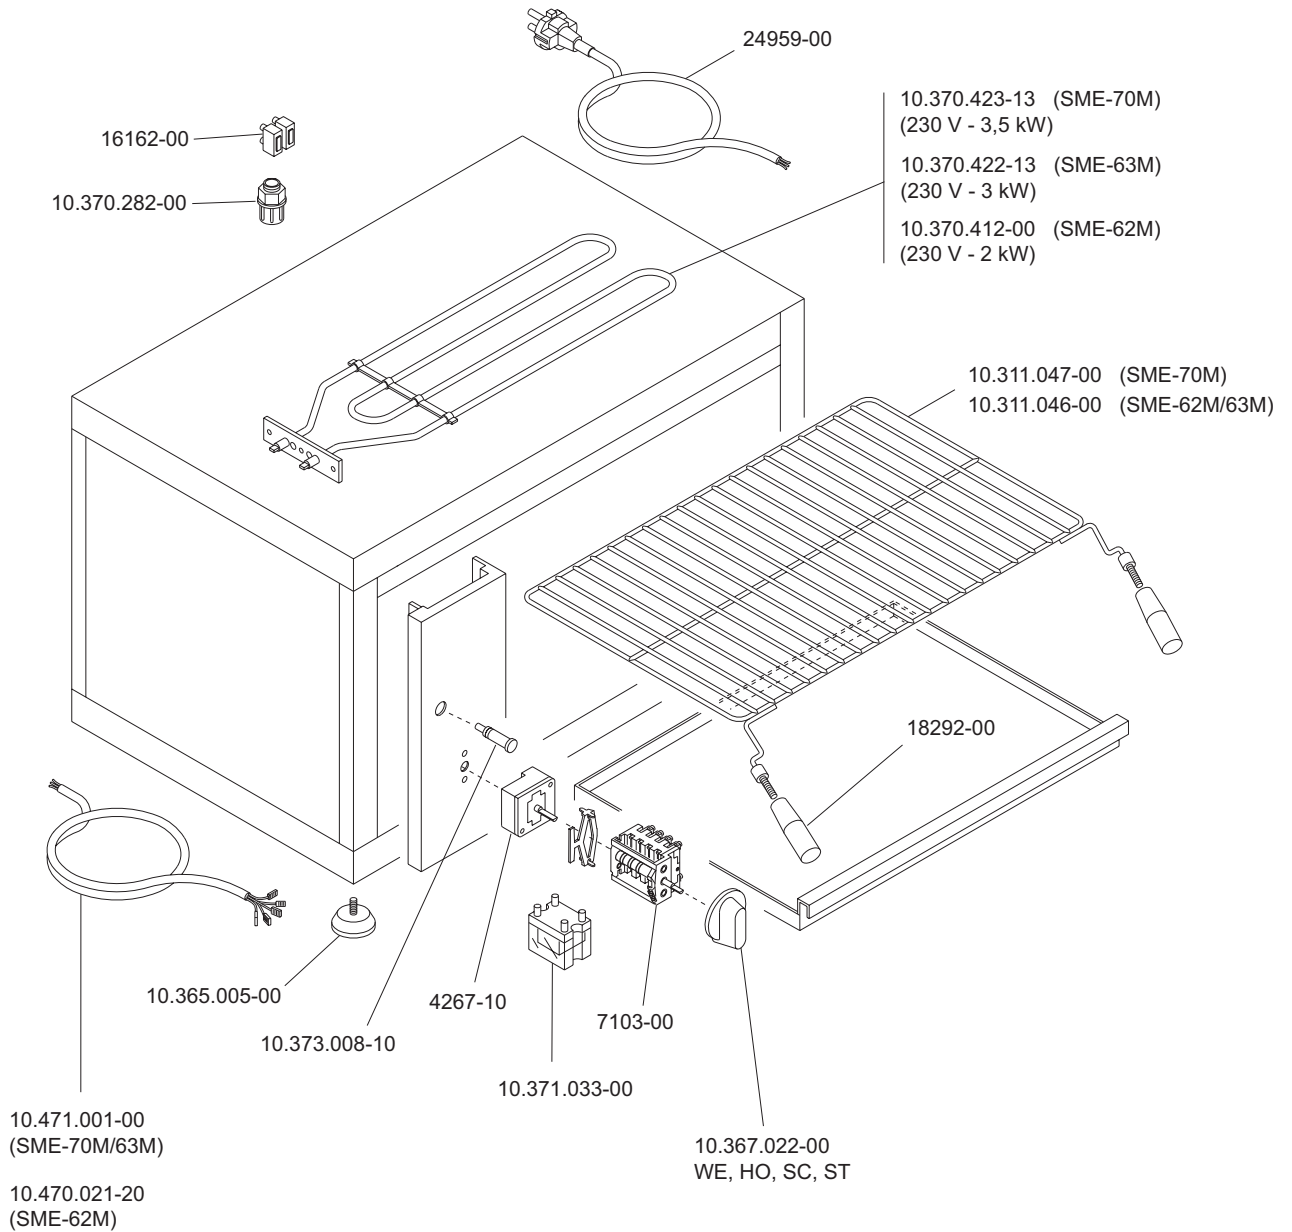

SME-62
SME-63
SME-70

SERIE 600

Вип Общепит
vsezip.ru

SALAMANDRE ELETTRICHE
ELECTRIC HEATED SALAMANDER GRILLS
SALAMANDRE ELECTRIQUES
ELEKTROBEHEIZTE SALAMANDER
SALAMANDRAS ELECTRICAS

SME-62M 10.401.053.10
SME-63M 10.401.054.10
SME-70M 10.401.055.10

+7(812)987-08-81

  MARENO INDUSTRIE ALI spa Mareno di Piave (TV)	ELABORATO:	APPROVATO:	GRUPPO:	DENOMINAZIONE:		
	DATA:	DATA:	PARTICOLARE:	REV. N.	DEL	DISEGNO N.
	10 Sett 96	10 Sett 96	Disegno esploso per ricambi	▼	▼	▼
	SOST. DIS.	P01 - 9609.3.6.18.SME		P 0 1 - 9 6 0 9 . 3 . 6 . 1 8 . S M E