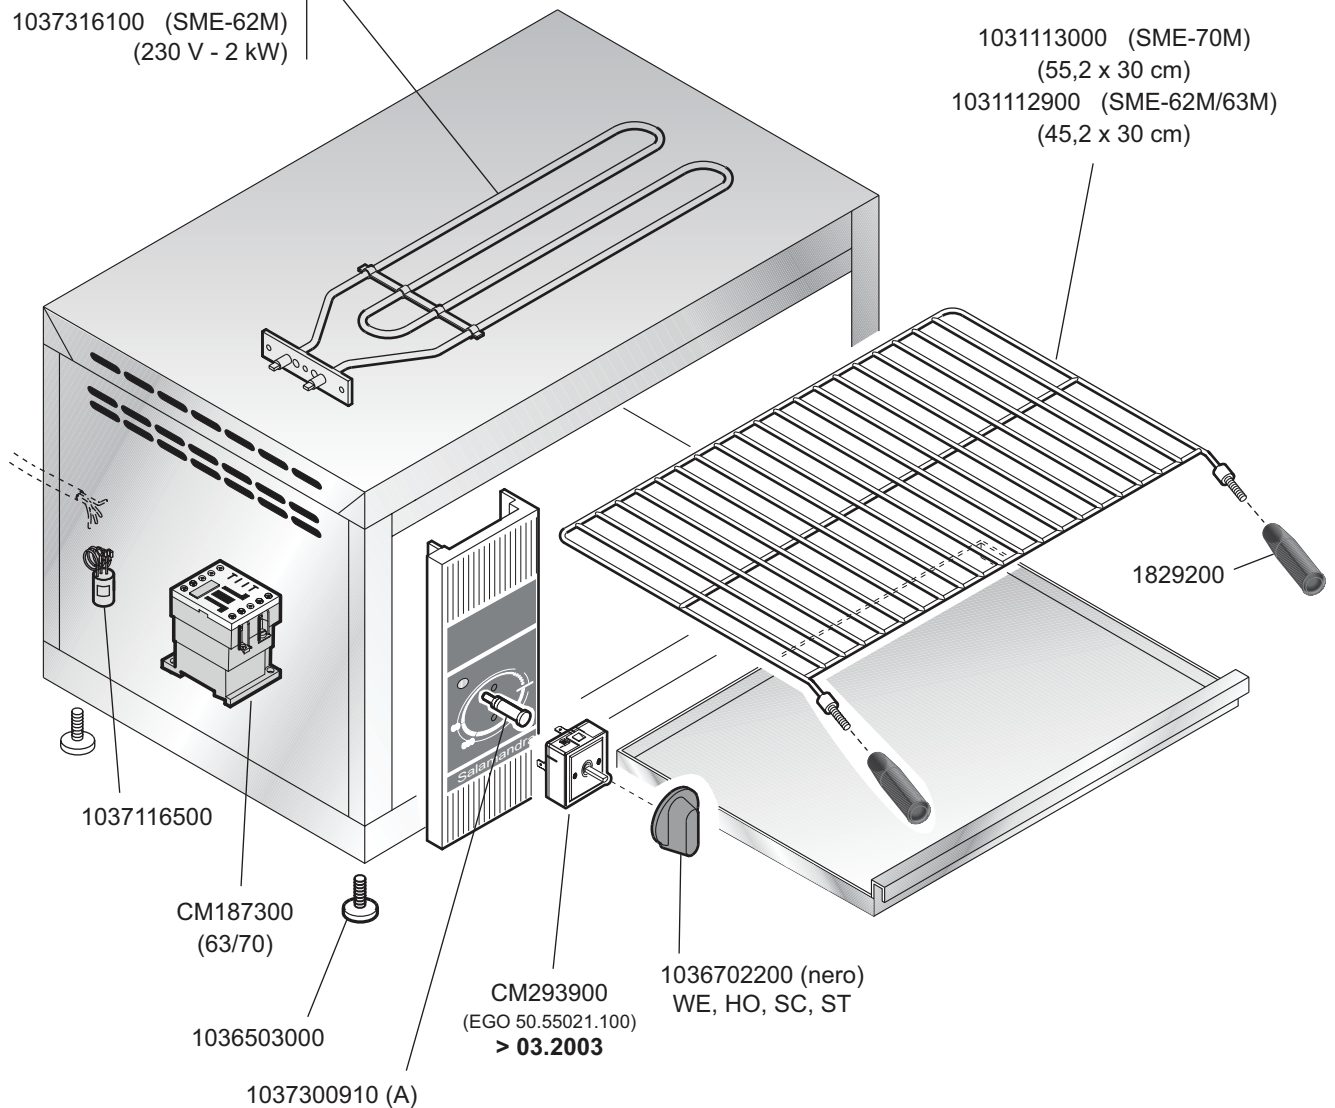

1037316300 (SME-70M)  
(230 V - 3,5 kW)  
1037316200 (SME-63M)  
(230 V - 2,9 kW)  
1037316100 (SME-62M)  
(230 V - 2 kW)

1031113000 (SME-70M)  
(55,2 x 30 cm)  
1031112900 (SME-62M/63M)  
(45,2 x 30 cm)