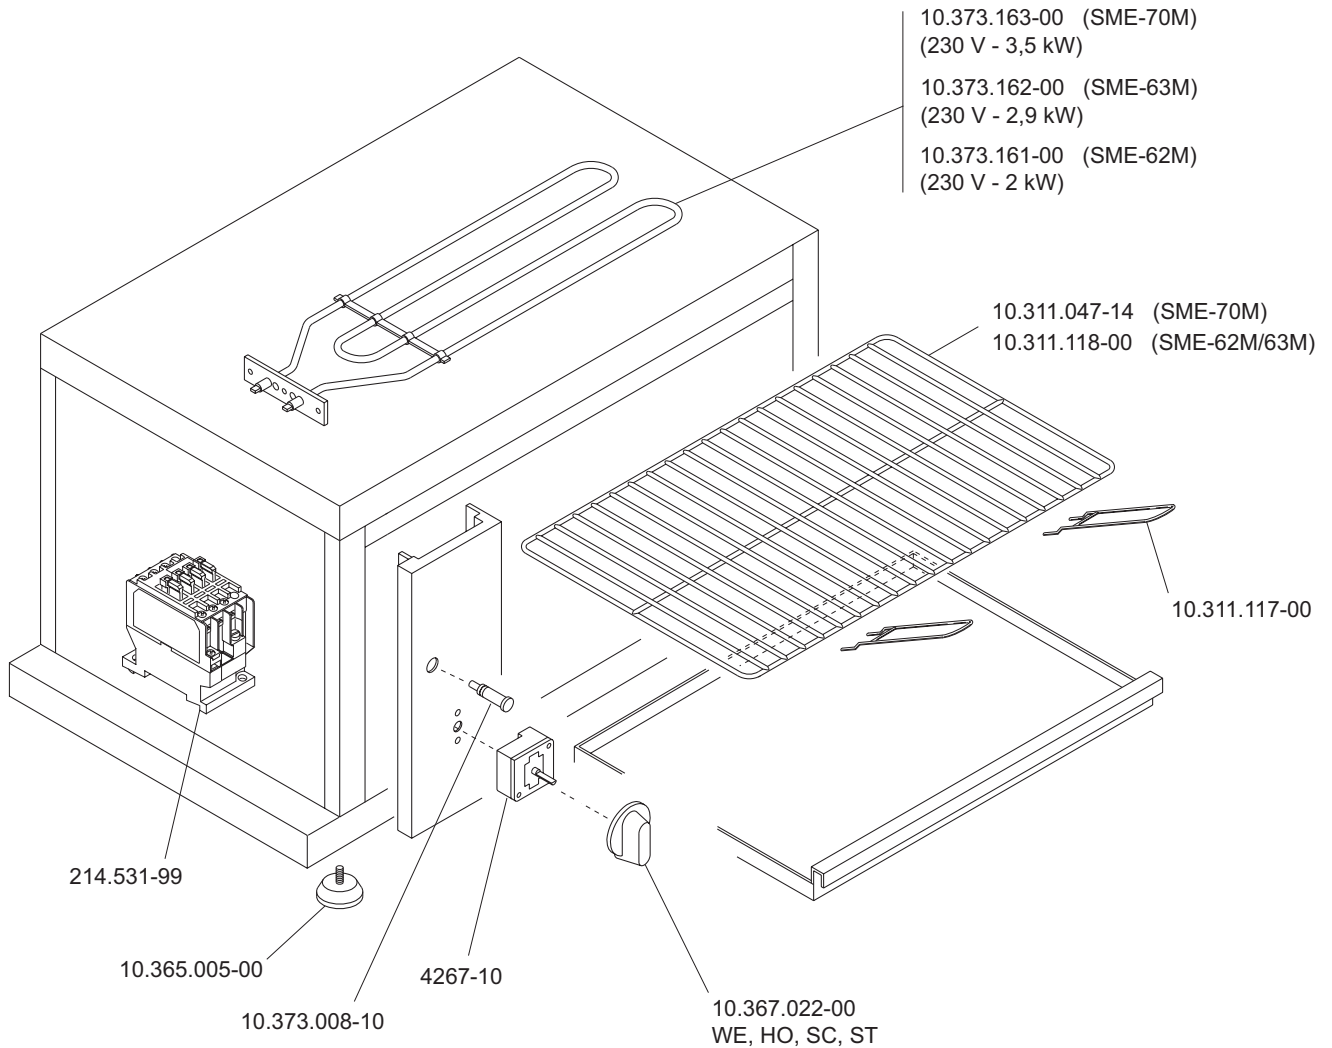

SME-62
SME-63
SME-70

SERIE 600

Всип Общежит
vsezip.ru

SALAMANDRE ELETTRICHE
ELECTRIC HEATED SALAMANDER GRILLS
SALAMANDRE ELECTRIQUES
ELEKTROBEHEIZTE SALAMANDER
SALAMANDRAS ELECTRICAS

SME-62M 10.401.053.20
SME-63M 10.401.054.20
SME-70M 10.401.055.20

+7(812)987-08-81

  MARENO INDUSTRIES ALI spa Mareno di Piave (TV)	ELABORATO:	APPROVATO:	GRUPPO:	DENOMINAZIONE:		
	DATA:	DATA:	PARTICOLARE:	REV. N.	DEL	DISEGNO N.
	SOST. DIS.	P01 - 9609.3.6.18.SME	Disegno esploso per ricambi	▼	▼	▼
				Z 0 0 - 9 7 1 1 . 3 . 6 . 5 1 . S M E