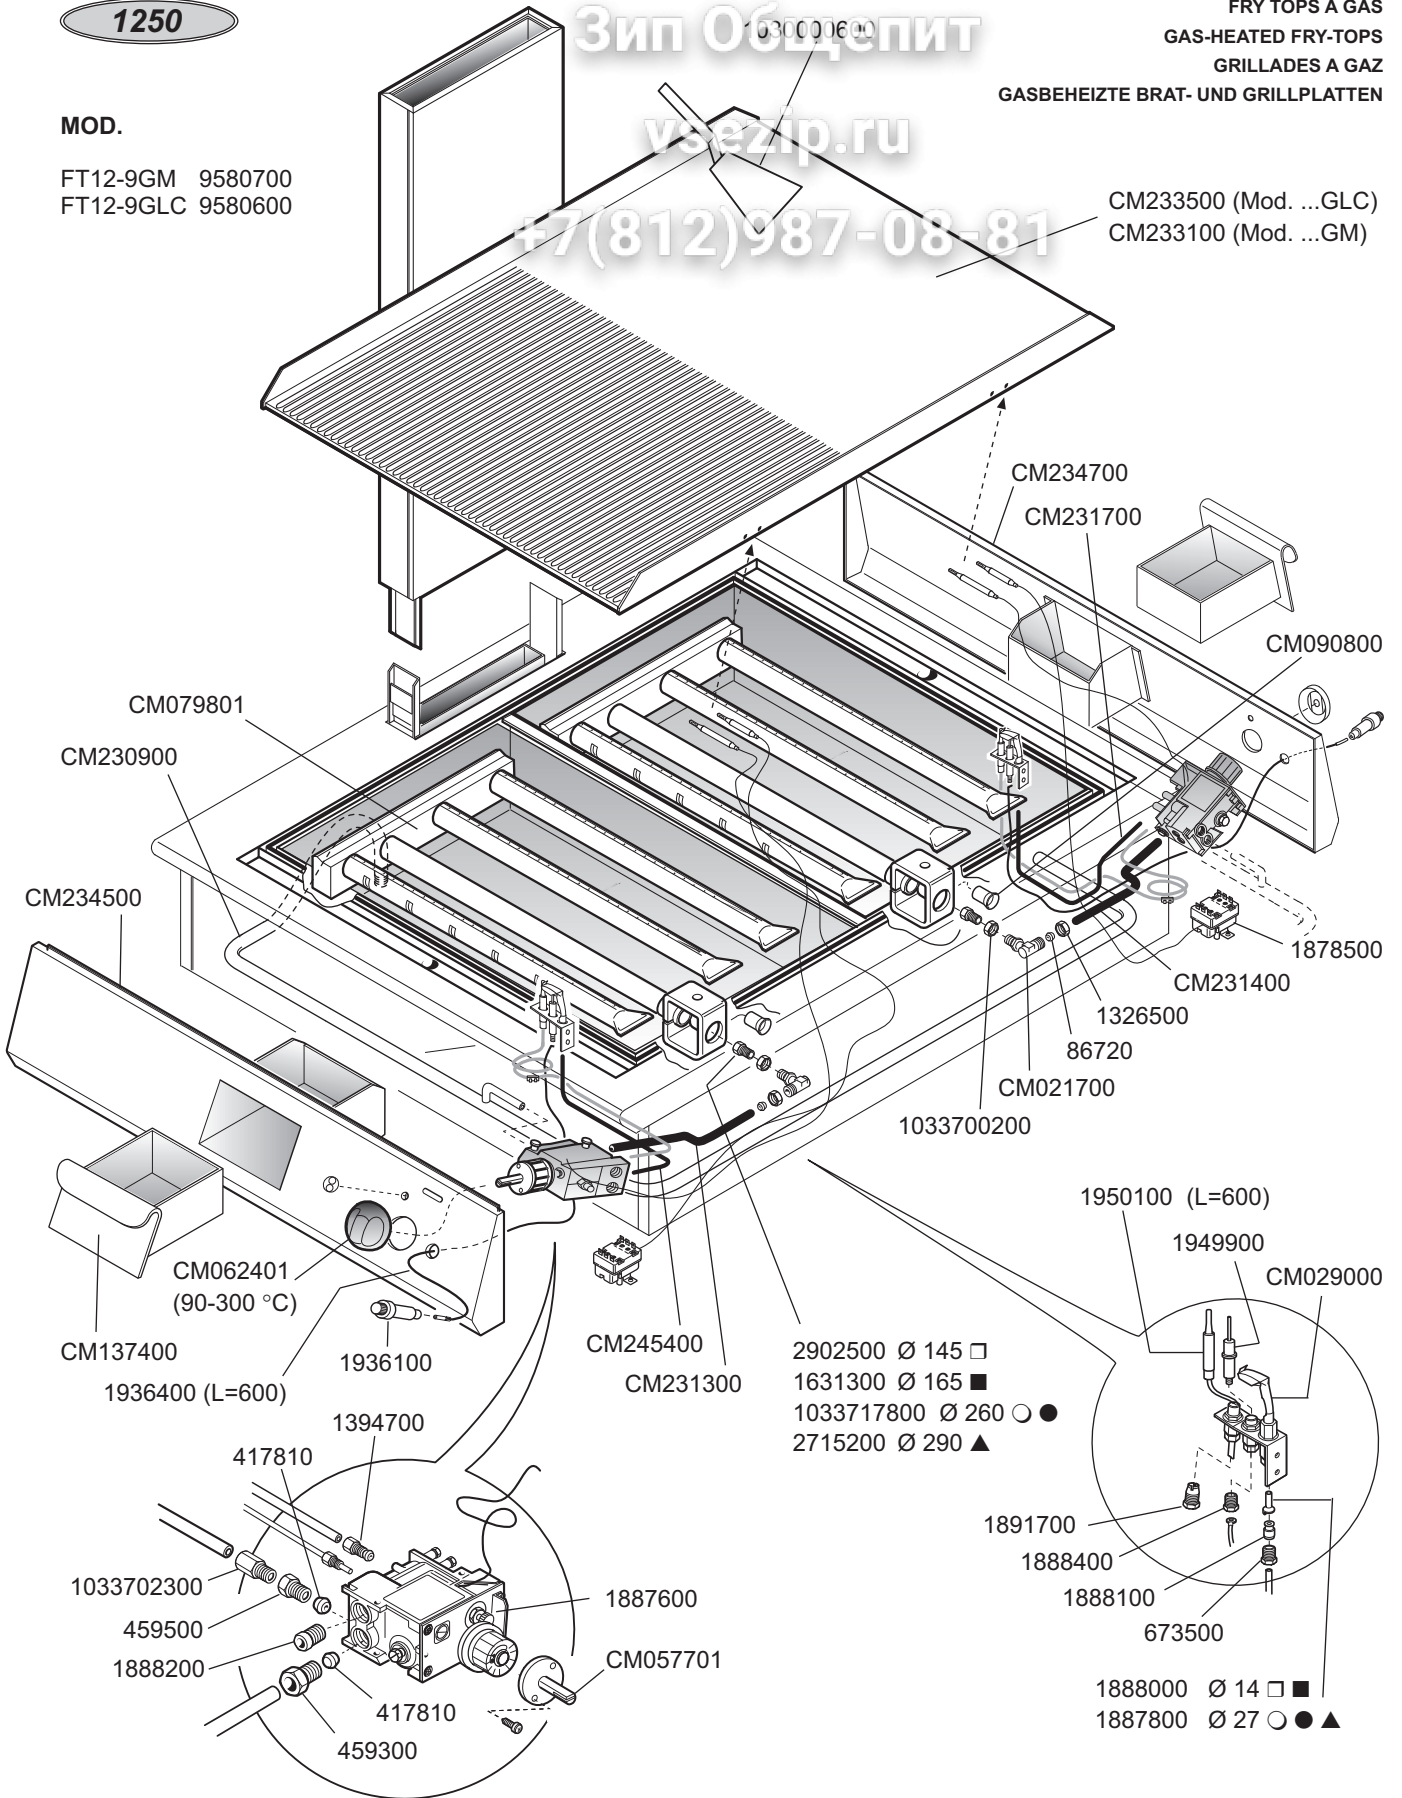

1250

Зип Общепит  
vsezip.ru  
+7(812)987-08-81

FRY TOPS A GAS  
GAS-HEATED FRY-TOPS  
GRILLADES A GAZ  
GASBEHEIZTE BRAT- UND GRILLPLATTEN

MOD.

FT12-9GM 9580700  
FT12-9GLC 9580600

ID GAS: □ G30/50 ■ G30/29 ○ G20/20 ● G25/25 ▲ G25/20

 <b>MARENO INDUSTRIE ALI spa</b> Mareno di Piave (TV)	ELABORATO:	APPROVATO:	GRUPPO:	DENOMINAZIONE:		
	G.Z.		Fry Top Serie 1250	Impianto gas e mobile		
	DATA:	DATA:	PARTICOLARE:	REV. N.	DEL	DISEGNO N.
	16 Mar 2001	16 Mar 2001	Disegno esploso per ricambi	Z00	0103	3.5.02
SOST. DIS.						

FT12-9GM 9580700  
FT12-9GLC 9580600

PM12-9G 9580800

ID GAS: □ G30/50 ■ G30/29 ◻ G20/20 ✱ G25/25 ✱ G25/20

 <b>MARENO INDUSTRIE ALI spa</b> Mareno di Piave (TV)	ELABORATO:	APPROVATO:	GRUPPO:	DENOMINAZIONE:		
	G.Z.		Fry Top Serie 1250	Impianto gas e mobile		
	DATA:	DATA:	PARTICOLARE:	REV. N.	DEL	DISEGNO N.
	16 Mar 2001	16 Mar 2001	Disegno esploso per ricambi	Z02	0902	3.5.02
SOST. DIS.	Z01 0209 3.5.02		