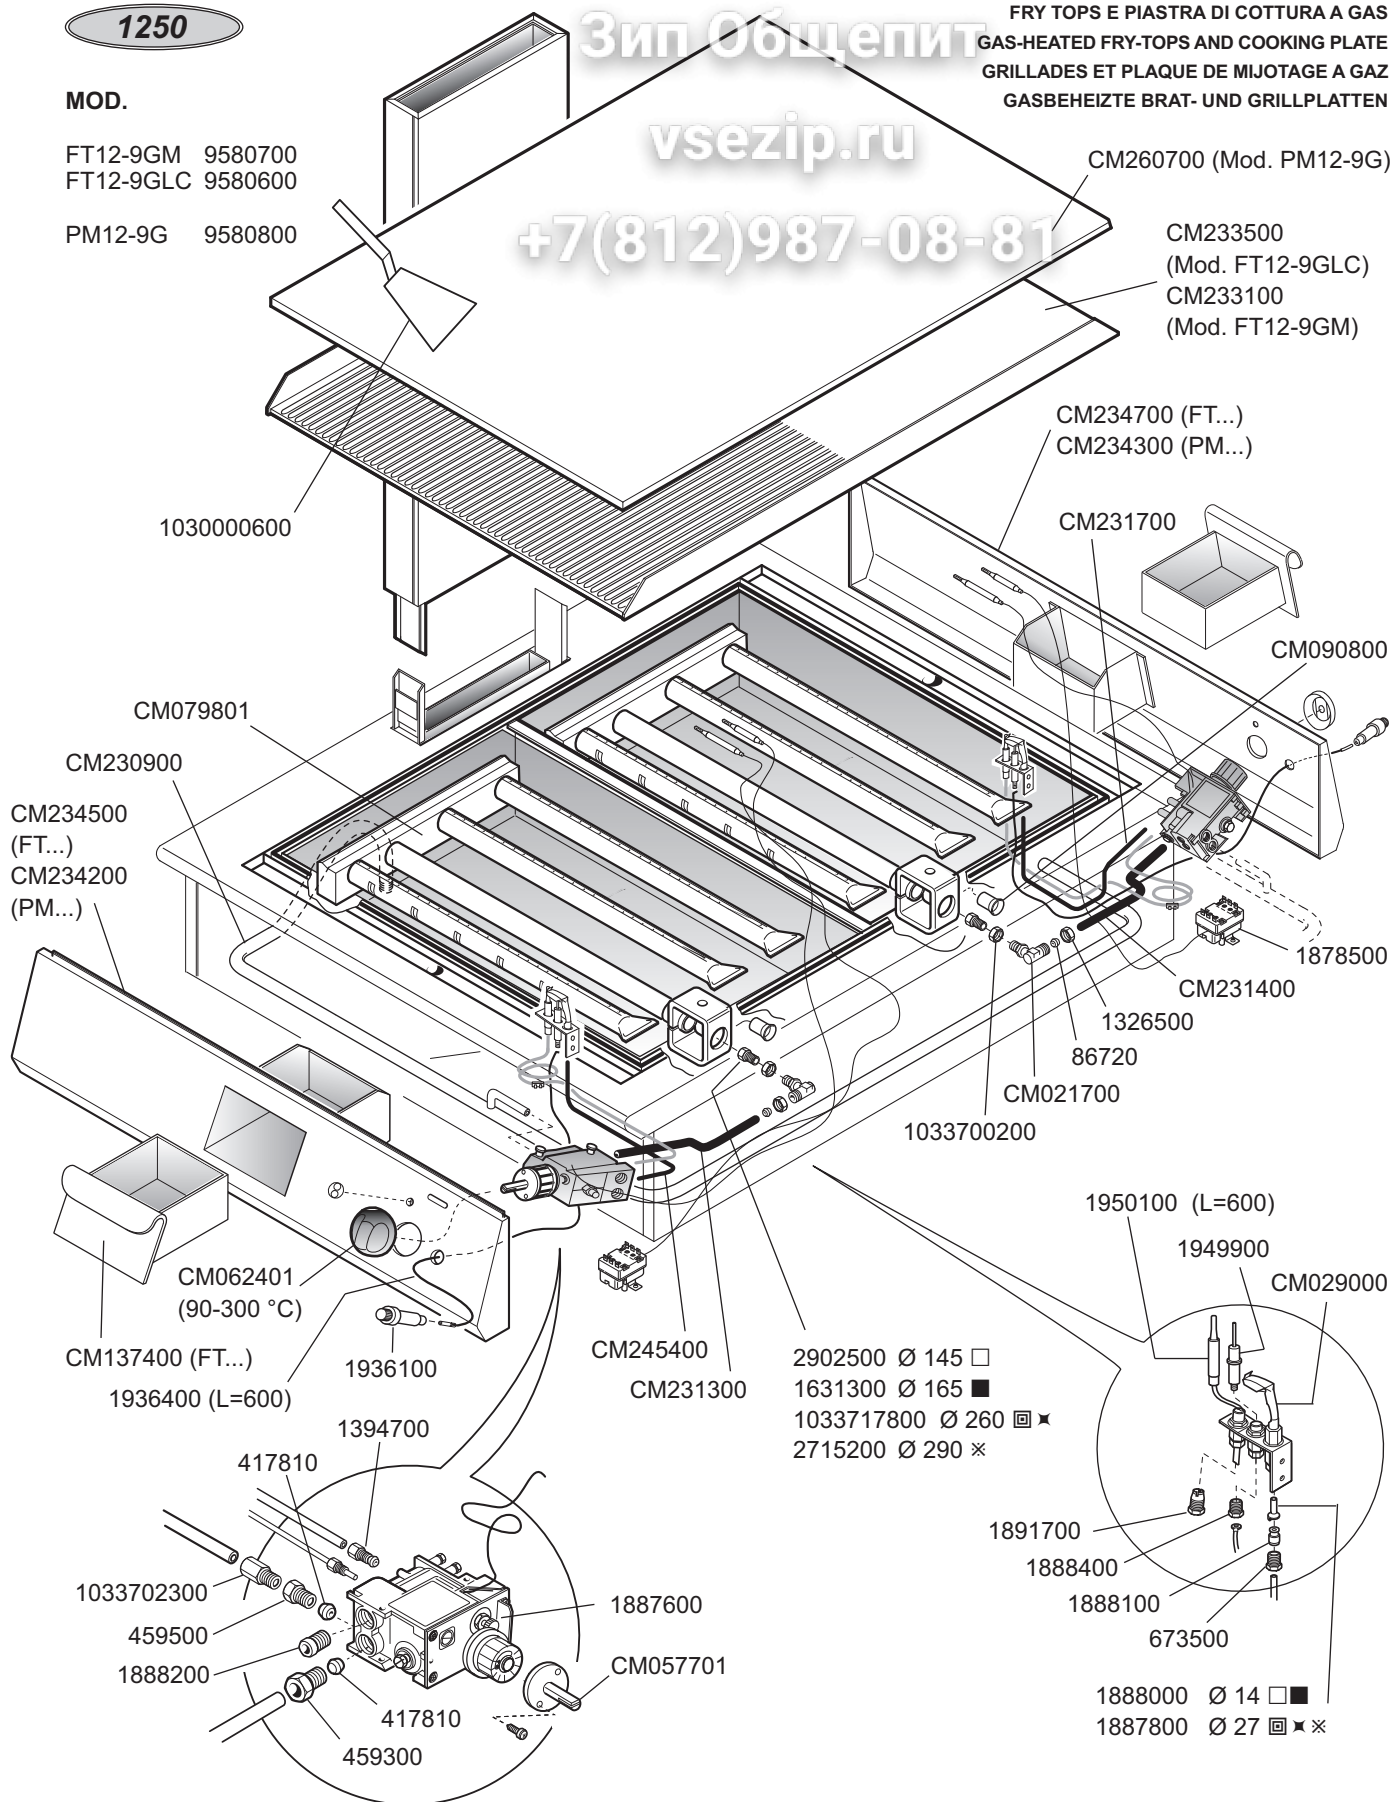

FT12-9GM 9580700  
FT12-9GLC 9580600

PM12-9G 9580800

ID GAS: □ G30/50 ■ G30/29 ◻ G20/20 ✱ G25/25 ✱ G25/20

 <b>MARENO INDUSTRIE ALI spa</b> Mareno di Piave (TV)	ELABORATO:	APPROVATO:	GRUPPO:	DENOMINAZIONE:		
	G.Z.		Fry Top Serie 1250	Impianto gas e mobile		
	DATA:	DATA:	PARTICOLARE:	REV. N.	DEL	DISEGNO N.
	16 Mar 2001	16 Mar 2001	Disegno esploso per ricambi	Z02	0902	3.5.02
SOST. DIS.	Z01 0209 3.5.02		