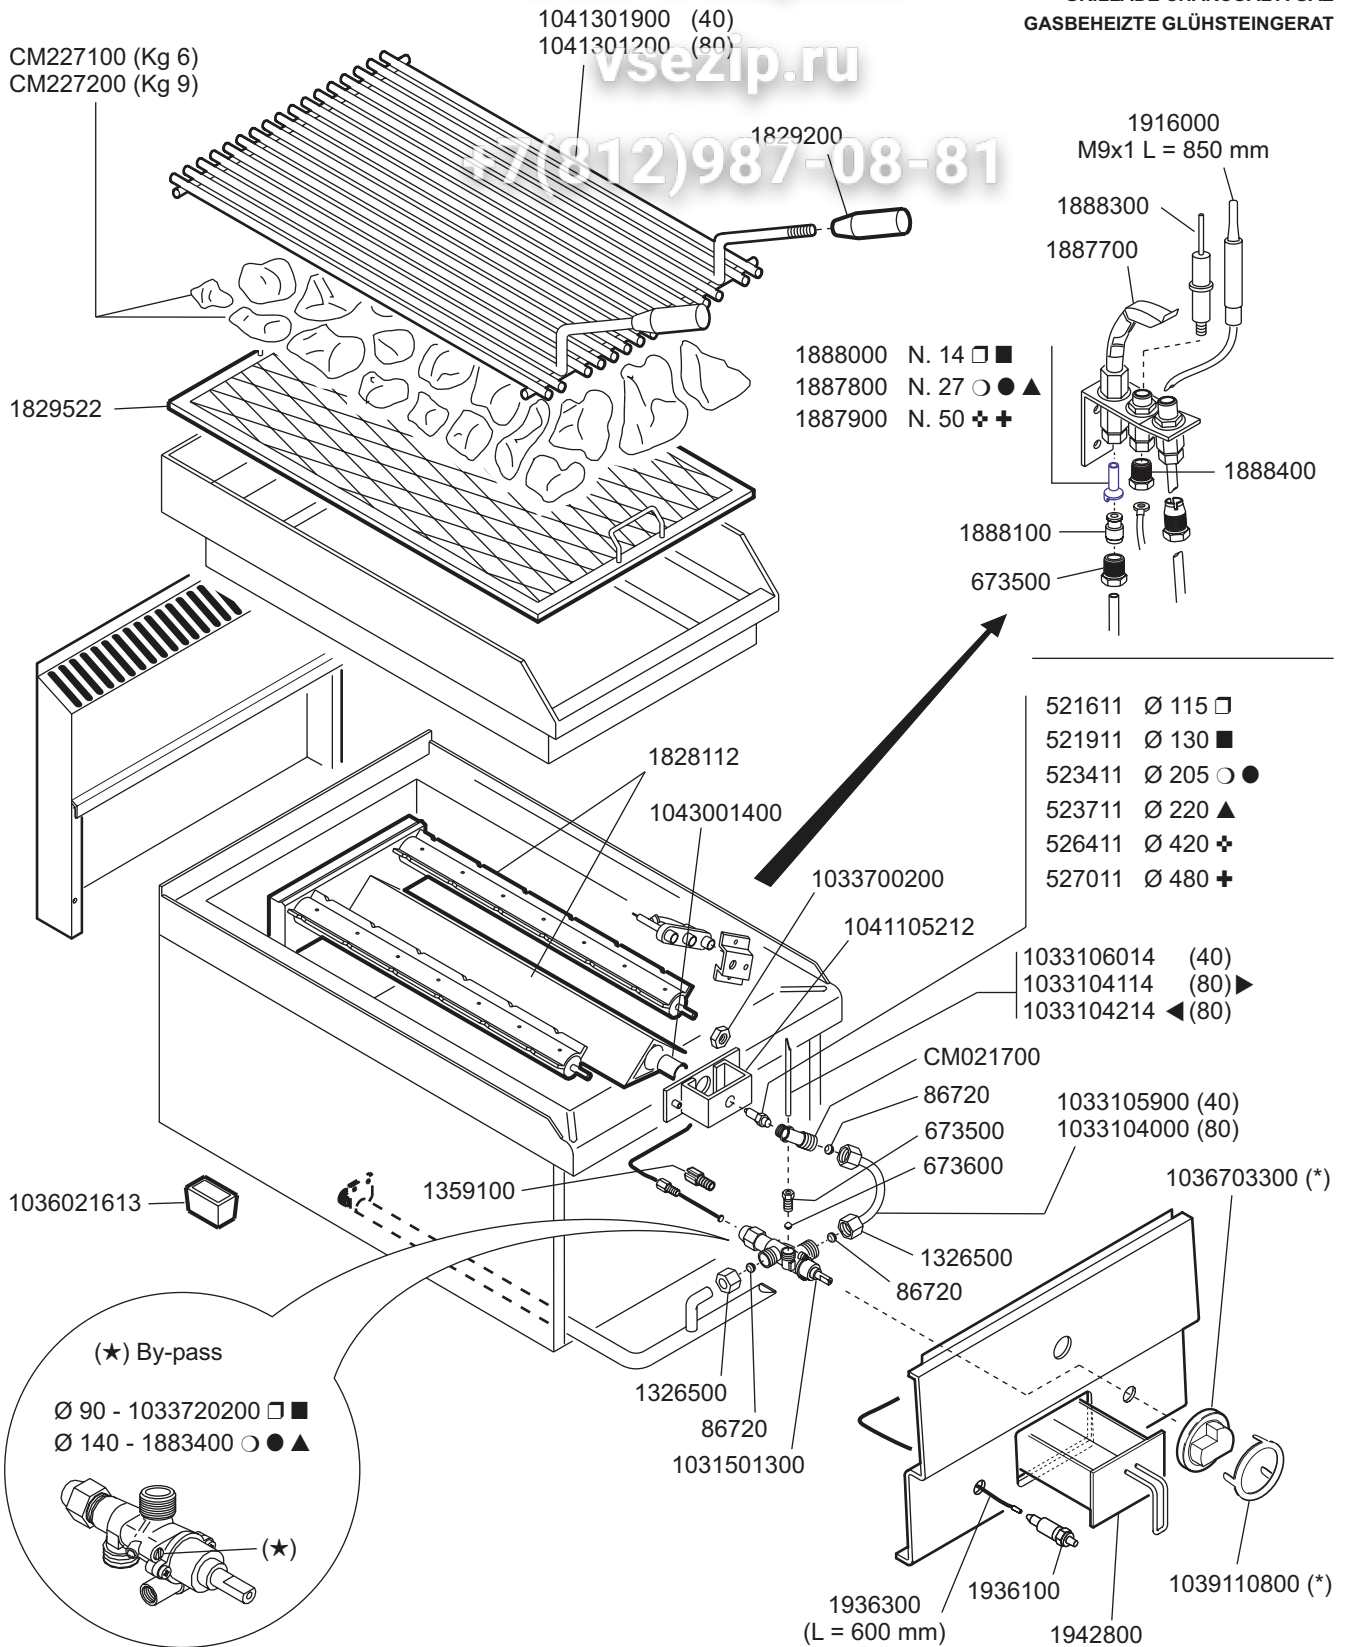

OPLG-40, PLG-40 1040351010  
 OPLG-80, PLG-80 1040351110

Зип Общепит

GRIGLIA BISTECCHIERA (A PIETRA LAVICA) A GAS  
 GAS HEATED CHAR GRILL  
 GRILLADE CHARCOAL A GAZ  
 GASBEHEIZTE GLÜHSTEINGERAT

vsezip.ru

+7(812)987-08-81

CM227100 (Kg 6)  
 CM227200 (Kg 9)

-  CR0502150 (Metos)  
 CR0502150 (Bartscher)  
 CM188600 (Franke)
-  1036700300  
 WE, RA, BA
-  1036702300  
 HO, SC, ST, DA
-  1036702900  
 MA, KU (\*)
-  1036704000  
 WA

ID GAS: □ G30/50 ■ G30/29 ○ G20/20 ● G25/25 ▲ G25/20 ✚ G120/8 ✛ G110/8

 <b>MARENO INDUSTRIE ALI spa</b> Mareno di Piave (TV)	ELABORATO:	APPROVATO:	GRUPPO:	DENOMINAZIONE:		
	G.Z.		Serie 600 Snack	Impianto gas - Mobile		
	DATA:	DATA:	PARTICOLARE:	REV. N.	DEL	DISEGNO N.
	12 Apr 2000	12 Apr 2000	Disegno esploso per ricambi	▼ Z02	▼ 0106	▼ 3.6.07.PLG
SOST. DIS. P01.9609.3.6.07.PLG		