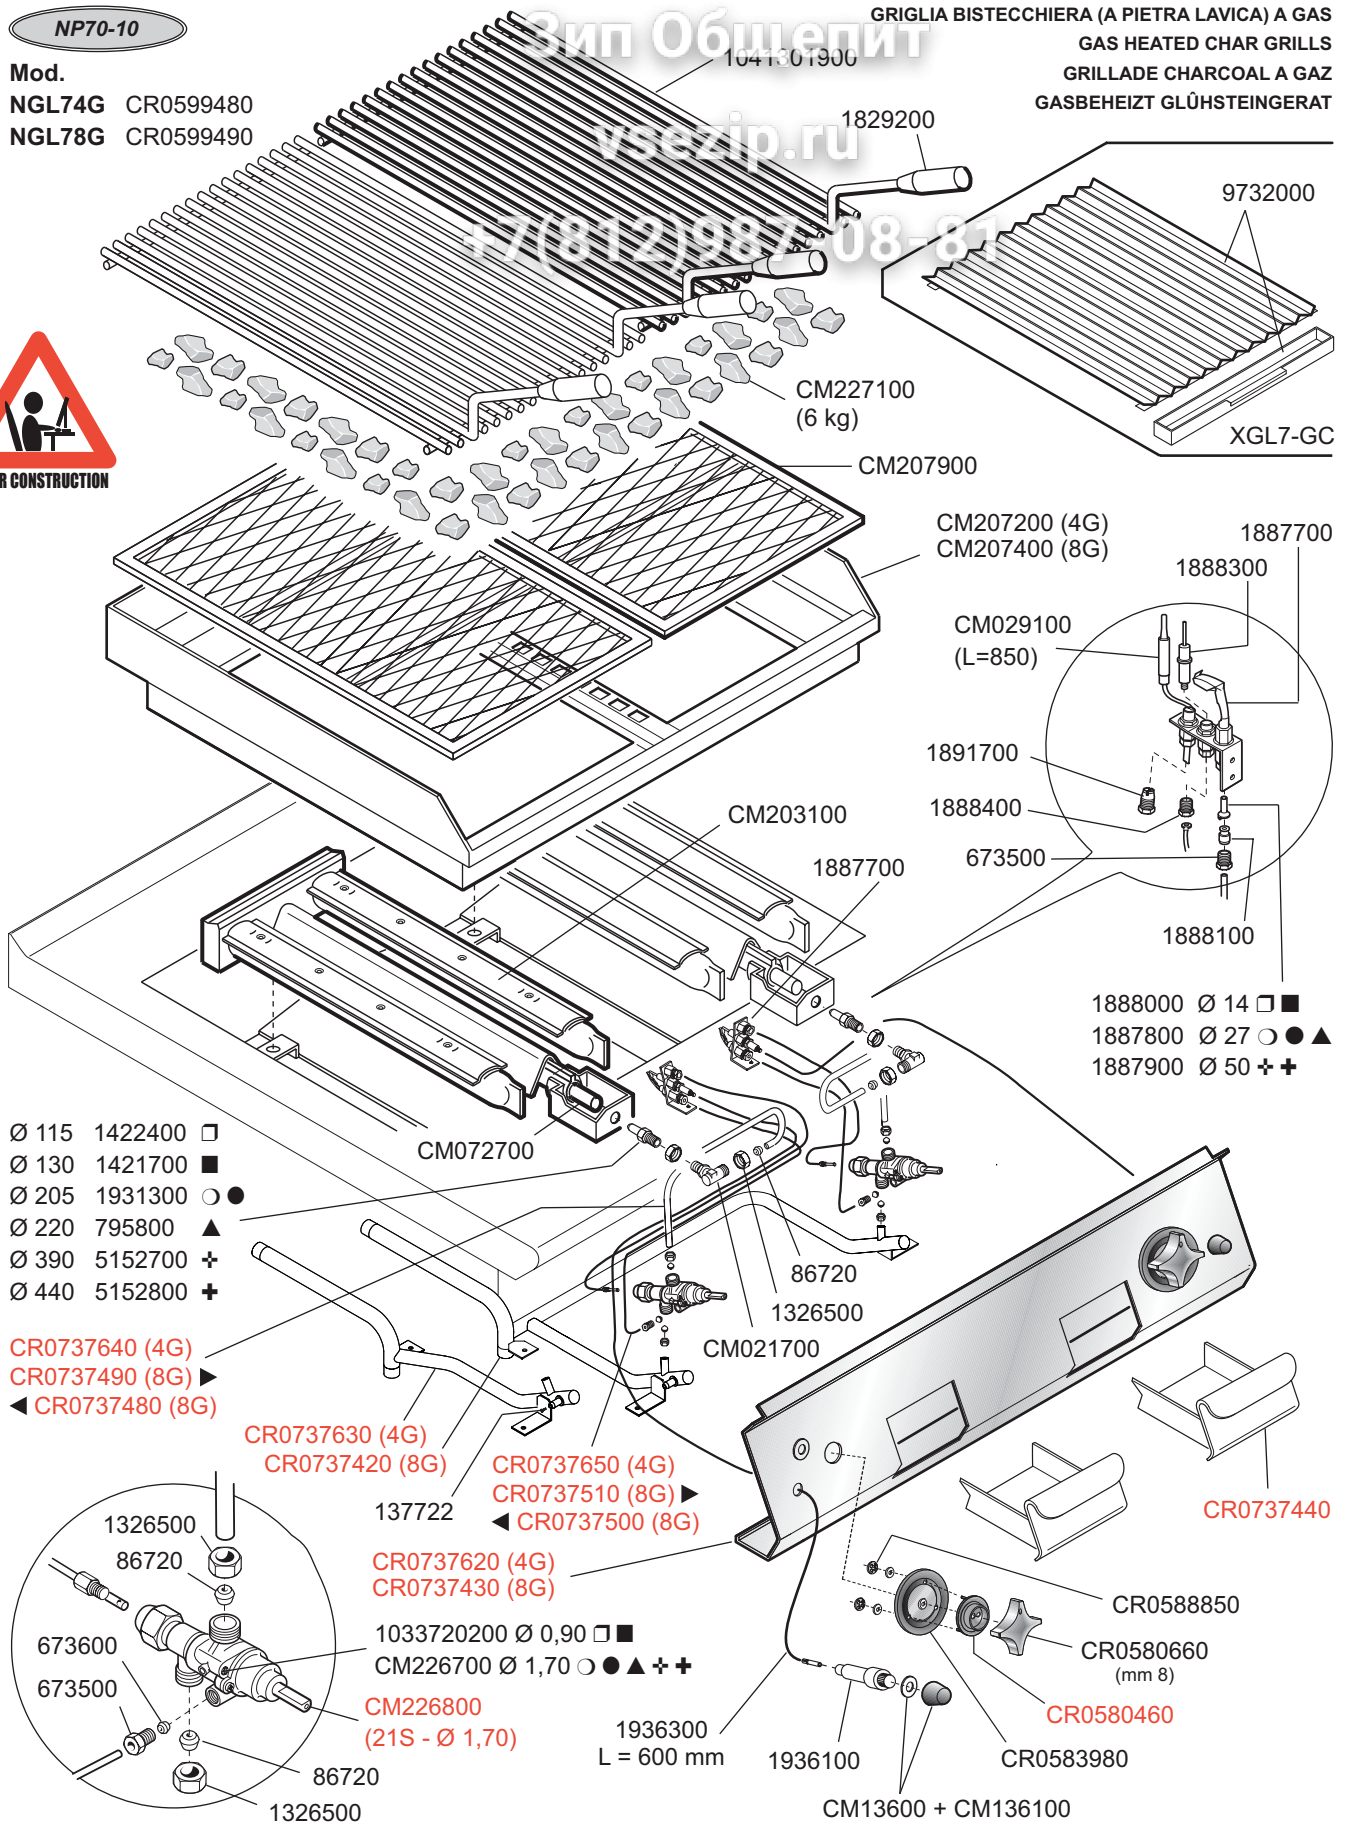

NP70-10

Mod.

NGL74G CR0599480

NGL78G CR0599490

GRIGLIA BISTECCHIERA (A PIETRA LAVICA) A GAS

GAS HEATED CHAR GRILLS

GRILLADE CHARCOAL A GAZ

GASBEHEIZT GLÜHSTEINGERAT

- Ø 115 1422400 □
- Ø 130 1421700 ■
- Ø 205 1931300 ○ ●
- Ø 220 795800 ▲
- Ø 390 5152700 +
- Ø 440 5152800 +

ID GAS: □ G30/50 ■ G30/29 ○ G20/20 ● G25/25 ▲ G25/20 + G120/8 + G110/8

<p>MARENO INDUSTRIE ALI spa Mareno di Piave (TV)</p>	ELABORATO:	APPROVATO:	GRUPPO:	DENOMINAZIONE:		
			Serie NP70	Impianto gas e mobile		
	DATA:	DATA:	PARTICOLARE:	REV. N.	DEL	DISEGNO N.
	11 Feb 2010	11 Feb 2010	Disegno esploso per ricambi	CR0580430	Z00(mm 10210)	3.P7.38
SOST. DIS.						