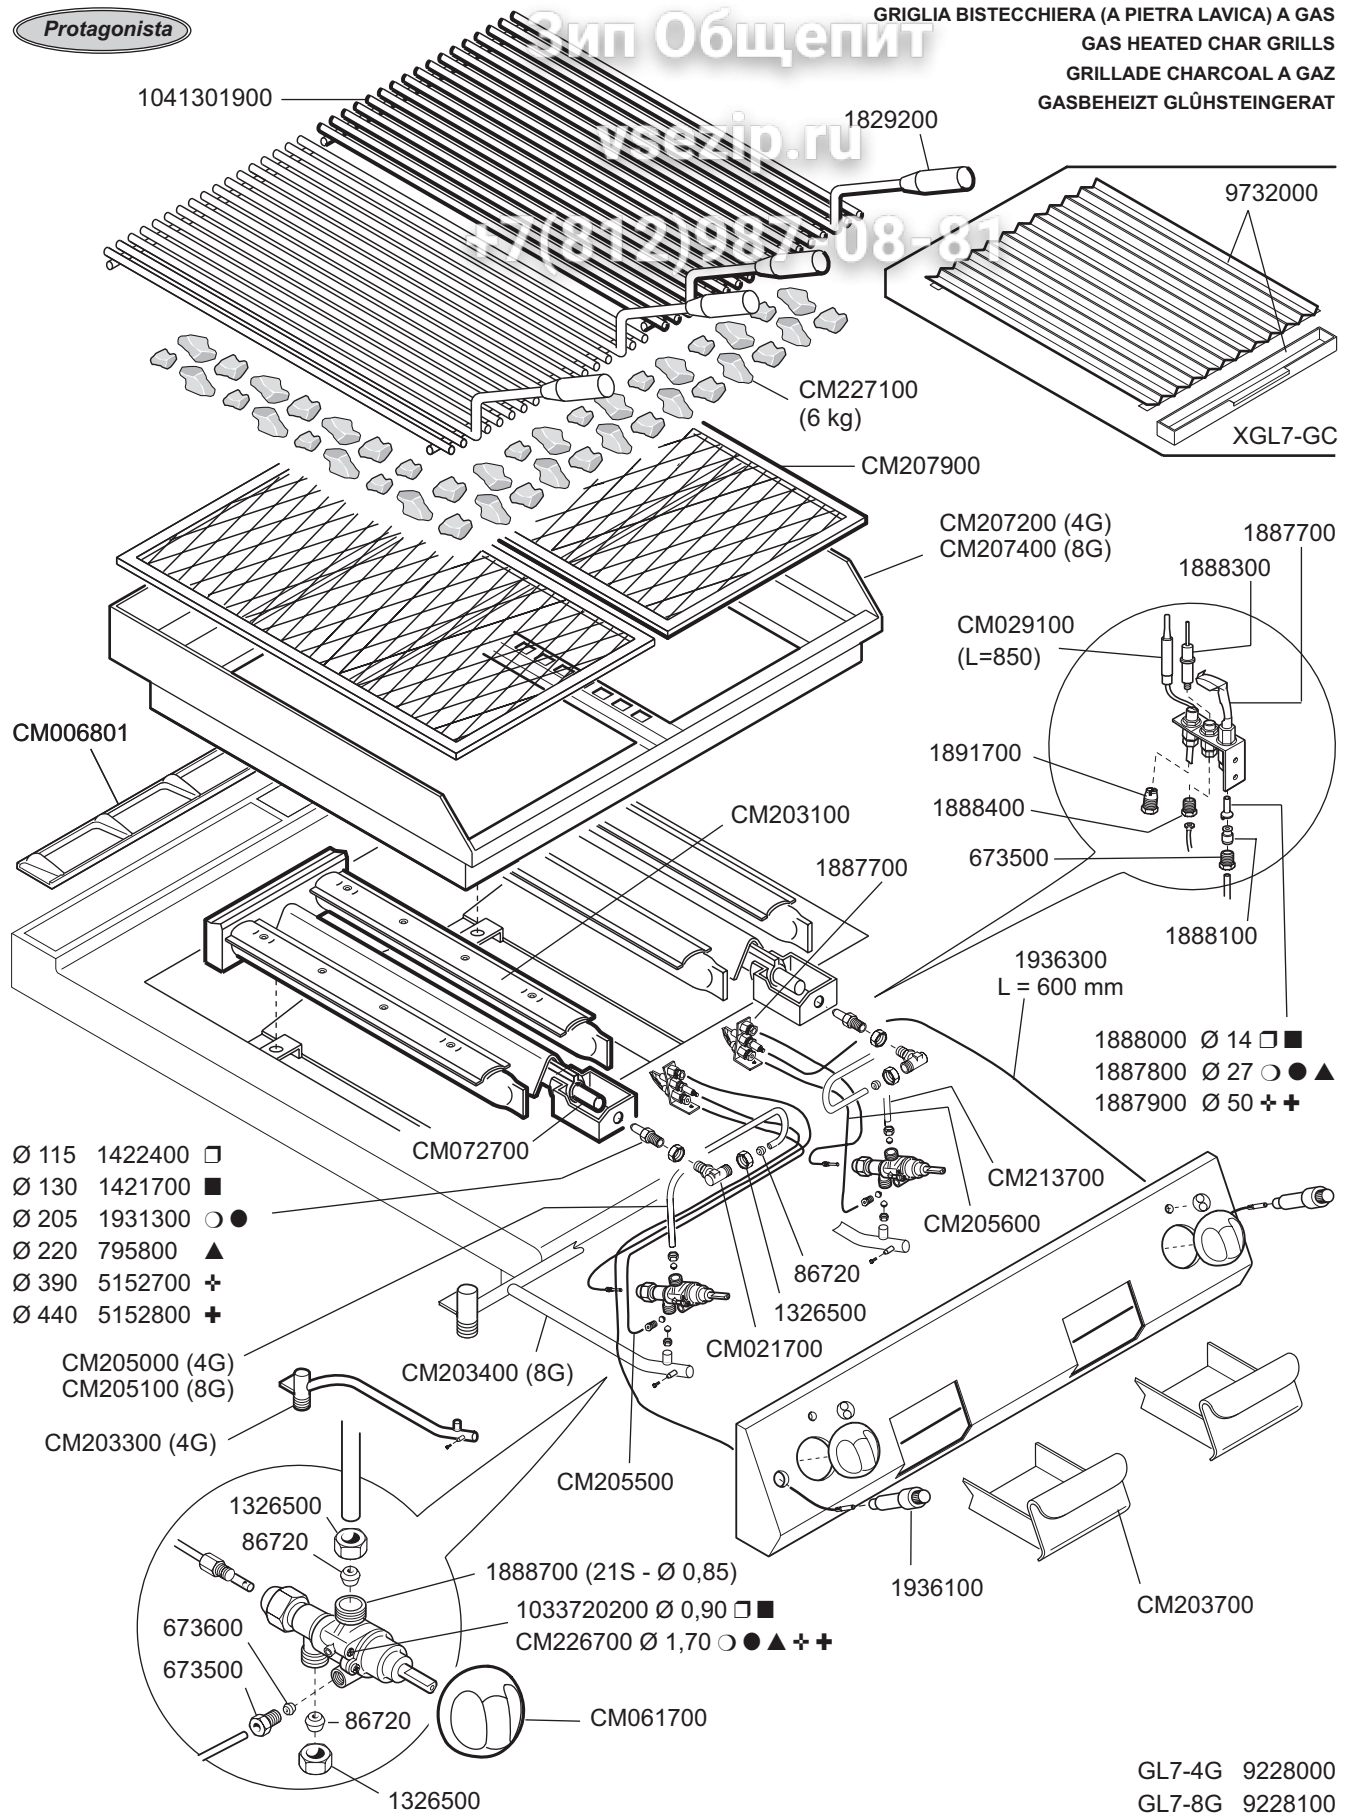

ID GAS: □ G30/50 ■ G30/29 ○ G20/20 ● G25/25 ▲ G25/20 ✚ G120/8 ✛ G110/8

 MARENO INDUSTRIE ALI spa Mareno di Piave (TV)	ELABORATO:	APPROVATO:	GRUPPO:	DENOMINAZIONE:		
	Z.G.		Serie 70	Impianto gas - Mobile		
	DATA:	DATA:	PARTICOLARE:	REV. N.	DEL	DISEGNO N.
	18 Gen 2000	18 Gen 2000	Disegno esploso per ricambi	▼	▼	▼
SOST. DIS.	Z00 9906 3.P.21		CE	Z 0 0 0 0 1	3 . P . 3 8	

- Ø 115 1422400 □
- Ø 130 1421700 ■
- Ø 205 1931300 ○ ●
- Ø 220 795800 ▲
- Ø 390 5152700 +
- Ø 440 5152800 +

ID GAS: □ G30/50 ■ G30/29 ○ G20/20 ● G25/25 ▲ G25/20 + G120/8 + G110/8

 MARENO INDUSTRIE ALI spa Mareno di Piave (TV)	ELABORATO:	APPROVATO:	GRUPPO:	DENOMINAZIONE:		
	Z.G.		Serie 70	Impianto gas - Mobile		
	DATA:	DATA:	PARTICOLARE:	REV. N.	DEL	DISEGNO N.
	18 Gen 2000	18 Gen 2000	Disegno esploso per ricambi	▼	▼	▼
SOST. DIS.	Z00 0001 3.P.38		CE	Z00	0606	3.P.38