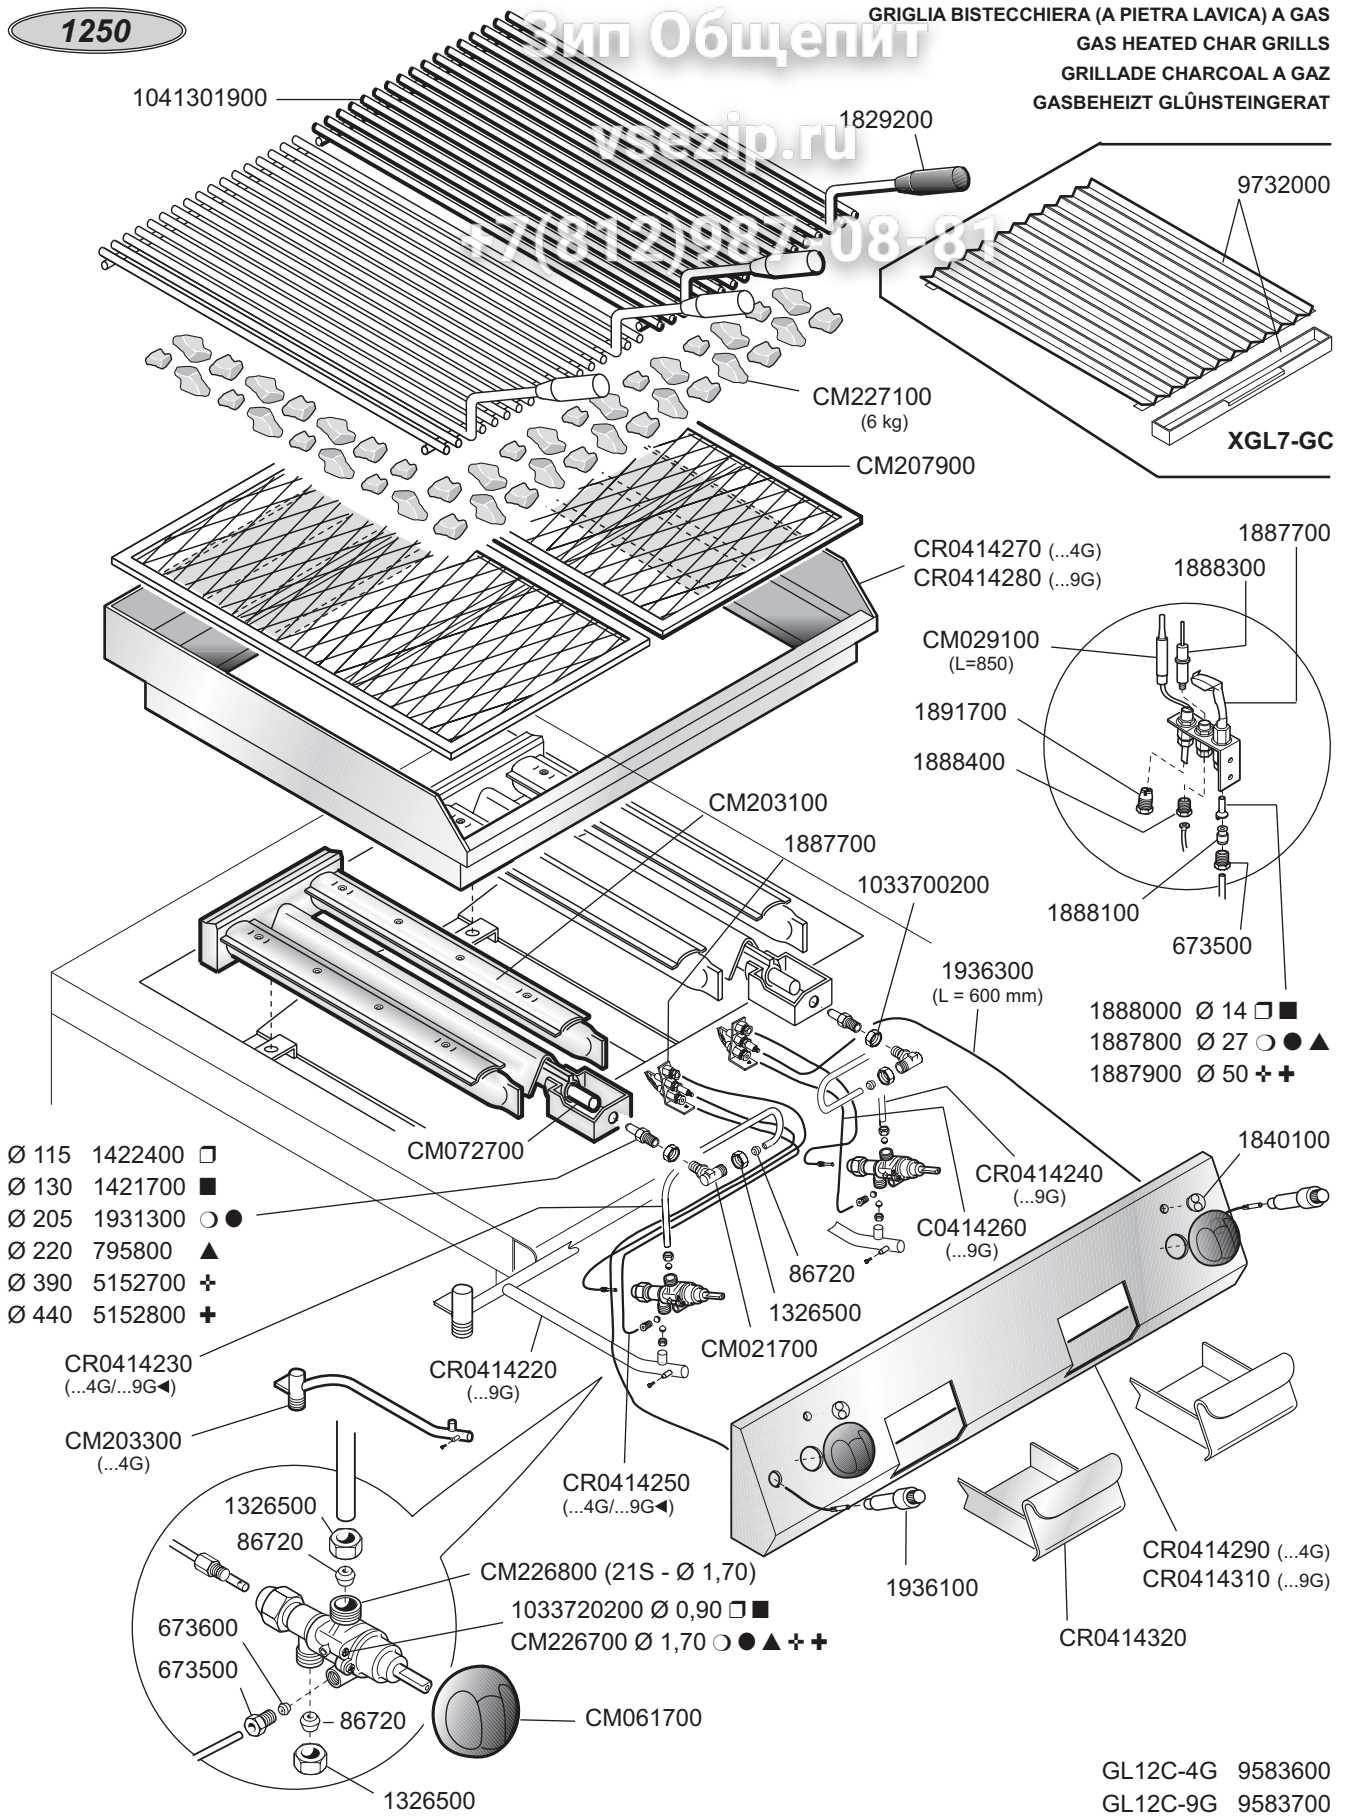

1250

Зип Общепит

GRIGLIA BISTECCHIERA (A PIETRA LAVICA) A GAS
 GAS HEATED CHAR GRILLS
 GRILLADE CHARCOAL A GAZ
 GASBEHEIZT GLÜHSTEINGERAT

- Ø 115 1422400 □
- Ø 130 1421700 ■
- Ø 205 1931300 ○ ●
- Ø 220 795800 ▲
- Ø 390 5152700 +
- Ø 440 5152800 +

ID GAS: □ G30/50 ■ G30/29 ○ G20/20 ● G25/25 ▲ G25/20 + G120/8 + G110/8

 MARENO INDUSTRIE ALI spa Mareno di Piave (TV)	ELABORATO:	APPROVATO:	GRUPPO:	DENOMINAZIONE:		
			Serie 625	Impianto gas - Mobile		
	DATA:	DATA:	PARTICOLARE:	REV. N.	DEL	DISEGNO N.
	02 Ott. 2006	02 Ott. 2006	Disegno esploso per ricambi	▼ Z00	▼ 1006	▼ 3.5.17
SOST. DIS.						