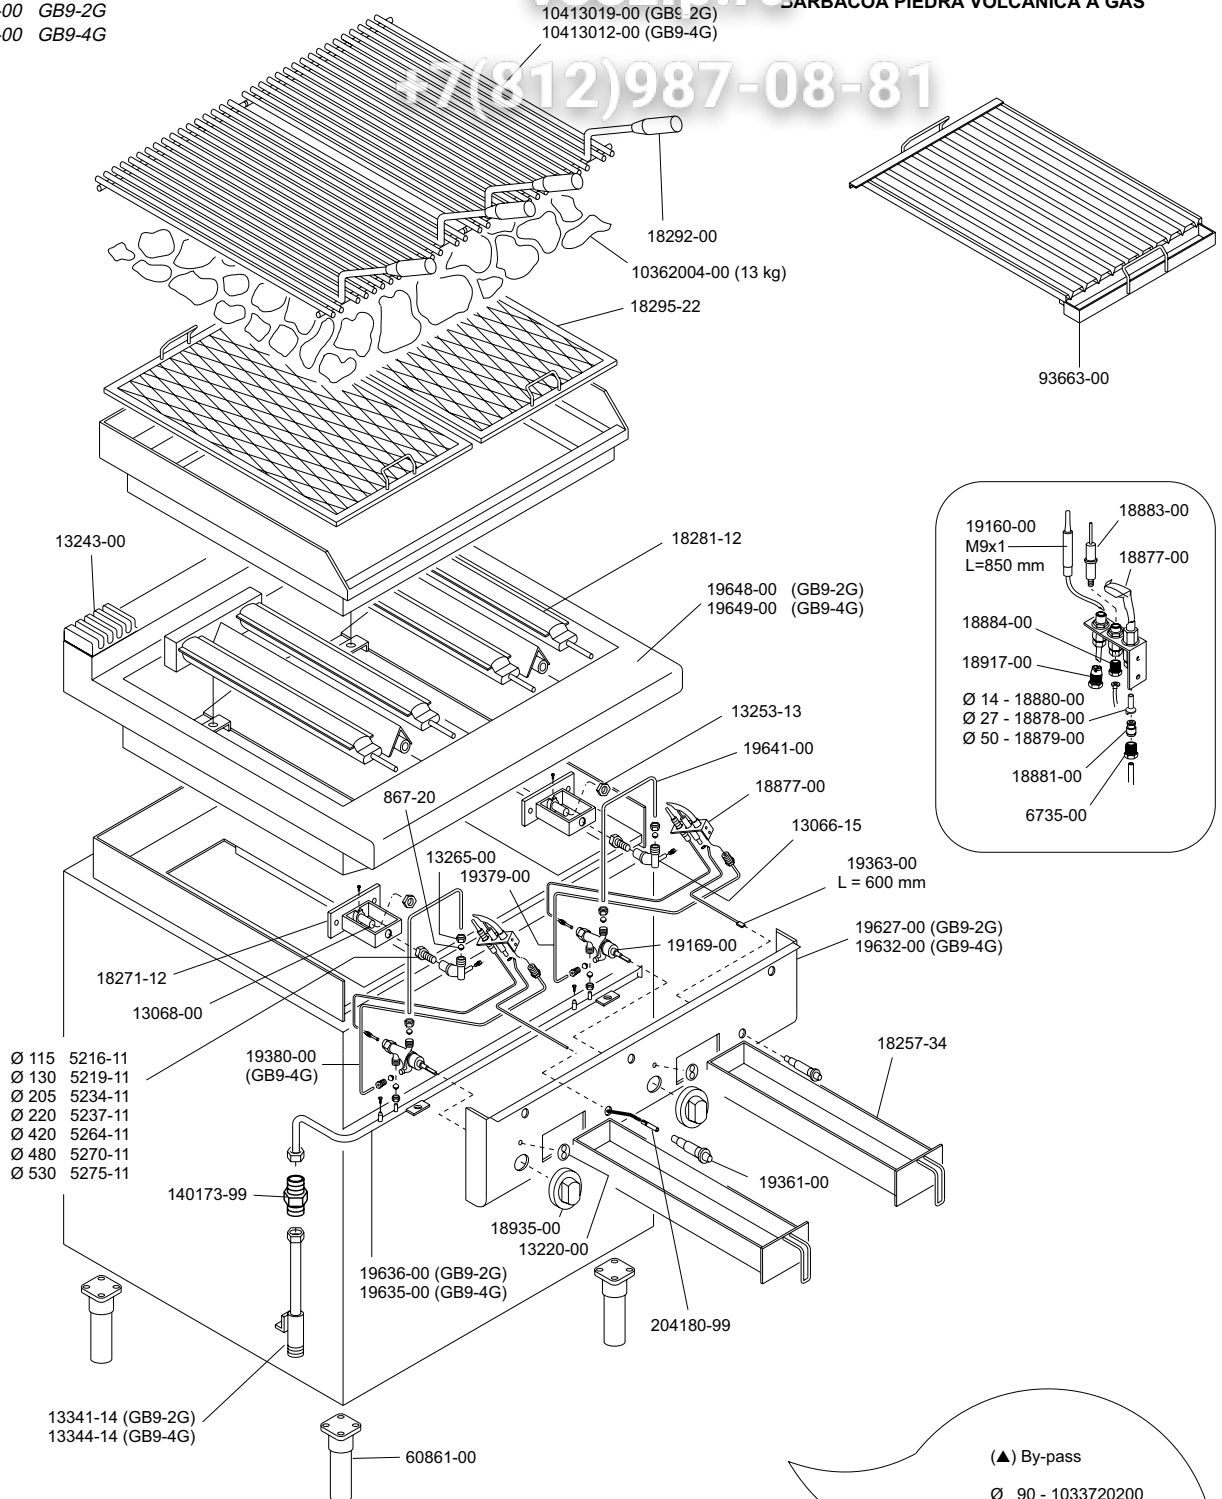

GB9-2G
GB9-4G

SERIE 900

GRIGLIA BISTECCHIERA (A PIETRA LAVICA) A GAS

GAS HEATED CHAR GRILLS

GRILLADE CHARCOAL A GAS

GASBEHEIZT GLÜHSTEINGERAT

BARBACOA PIEDRA VÓLCÁNICA A GAS

93666-00 GB9-2G
93667-00 GB9-4G

vsezip.ru
+7(812)987-08-81

 MARENO INDUSTRIE ALI spa Mareno di Piave (TV)	ELABORATO:	APPROVATO:	GRUPPO:	DENOMINAZIONE:		
	<i>Platt</i>		Serie 900	Impianto gas		
	DATA:	DATA:	PARTICOLARE:	REV. N.	DEL	DISEGNO N.
	10 Ott 96	10 Ott 96	Disegno esploso per ricambi	▼	▼	▼
SOST. DIS.	P01 - 9610.3.9.33.GB9		P 01 - 9 6 1 0 . 3 . 9 . 3 3 . G B 9			