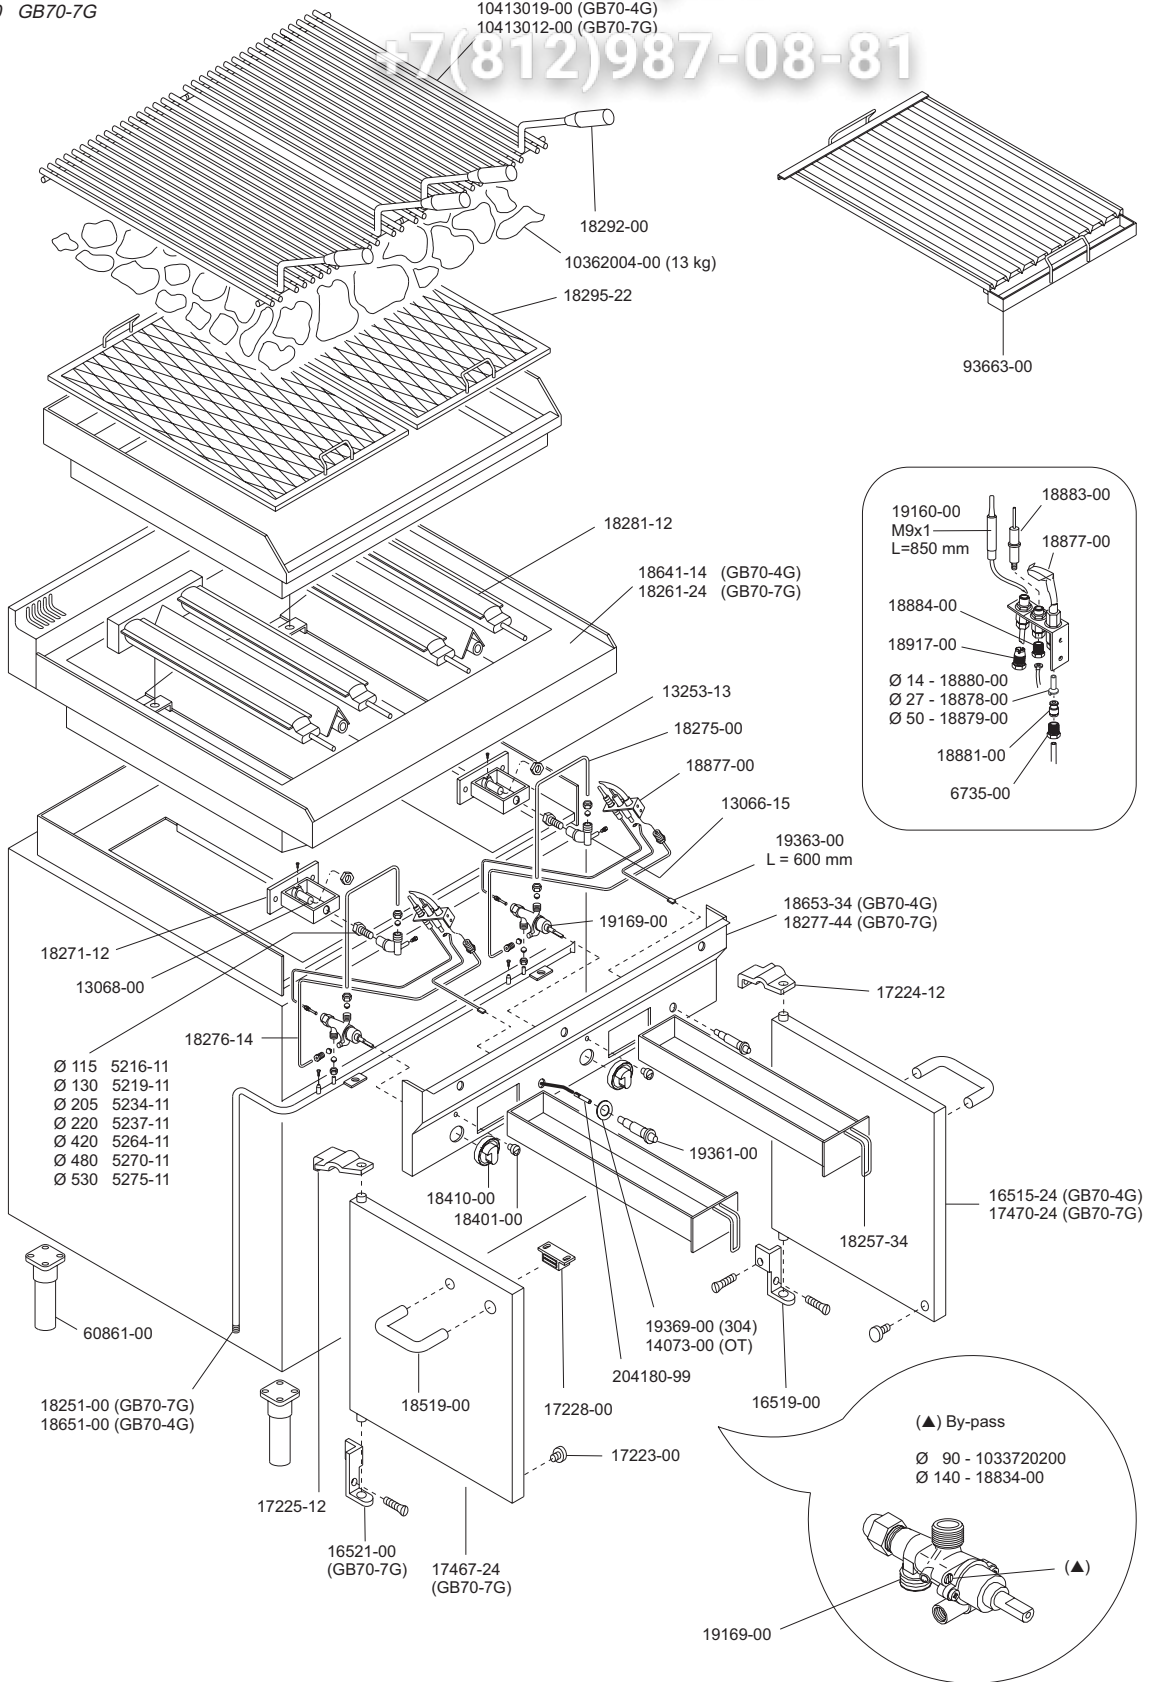

GB70-4G
GB70-7G

SERIE 700

GRIGLIA BISTECCHIERA (A PIETRA LAVICA) A GAS

GAS HEATED CHAR GRILLS

GRILLADE CHARCOAL A GAS

GASBEHEIZT GLÜHSTEINGERAT

LARBACOA PIEDRA VÓLCÁNICA A GAS

93665-30 GB70-4G
93662-40 GB70-7G

10413019-00 (GB70-4G)
10413012-00 (GB70-7G)

+7(812)987-08-81

 MARENO INDUSTRIE ALI spa Mareno di Piave (TV)	ELABORATO:	APPROVATO:	GRUPPO:	DENOMINAZIONE:		
	<i>Platt</i>		Serie 700	Impianto a gas e mobile		
	DATA:	DATA:	PARTICOLARE:	REV. N.	DEL	DISEGNO N.
	10 Apr 96	10 Apr 96	Disegno esploso per ricambi	▼	▼	▼
SOST. DIS.	P01 - 9604.3.7.02.GB7		P01 - 9604.3.7.02.GB7			