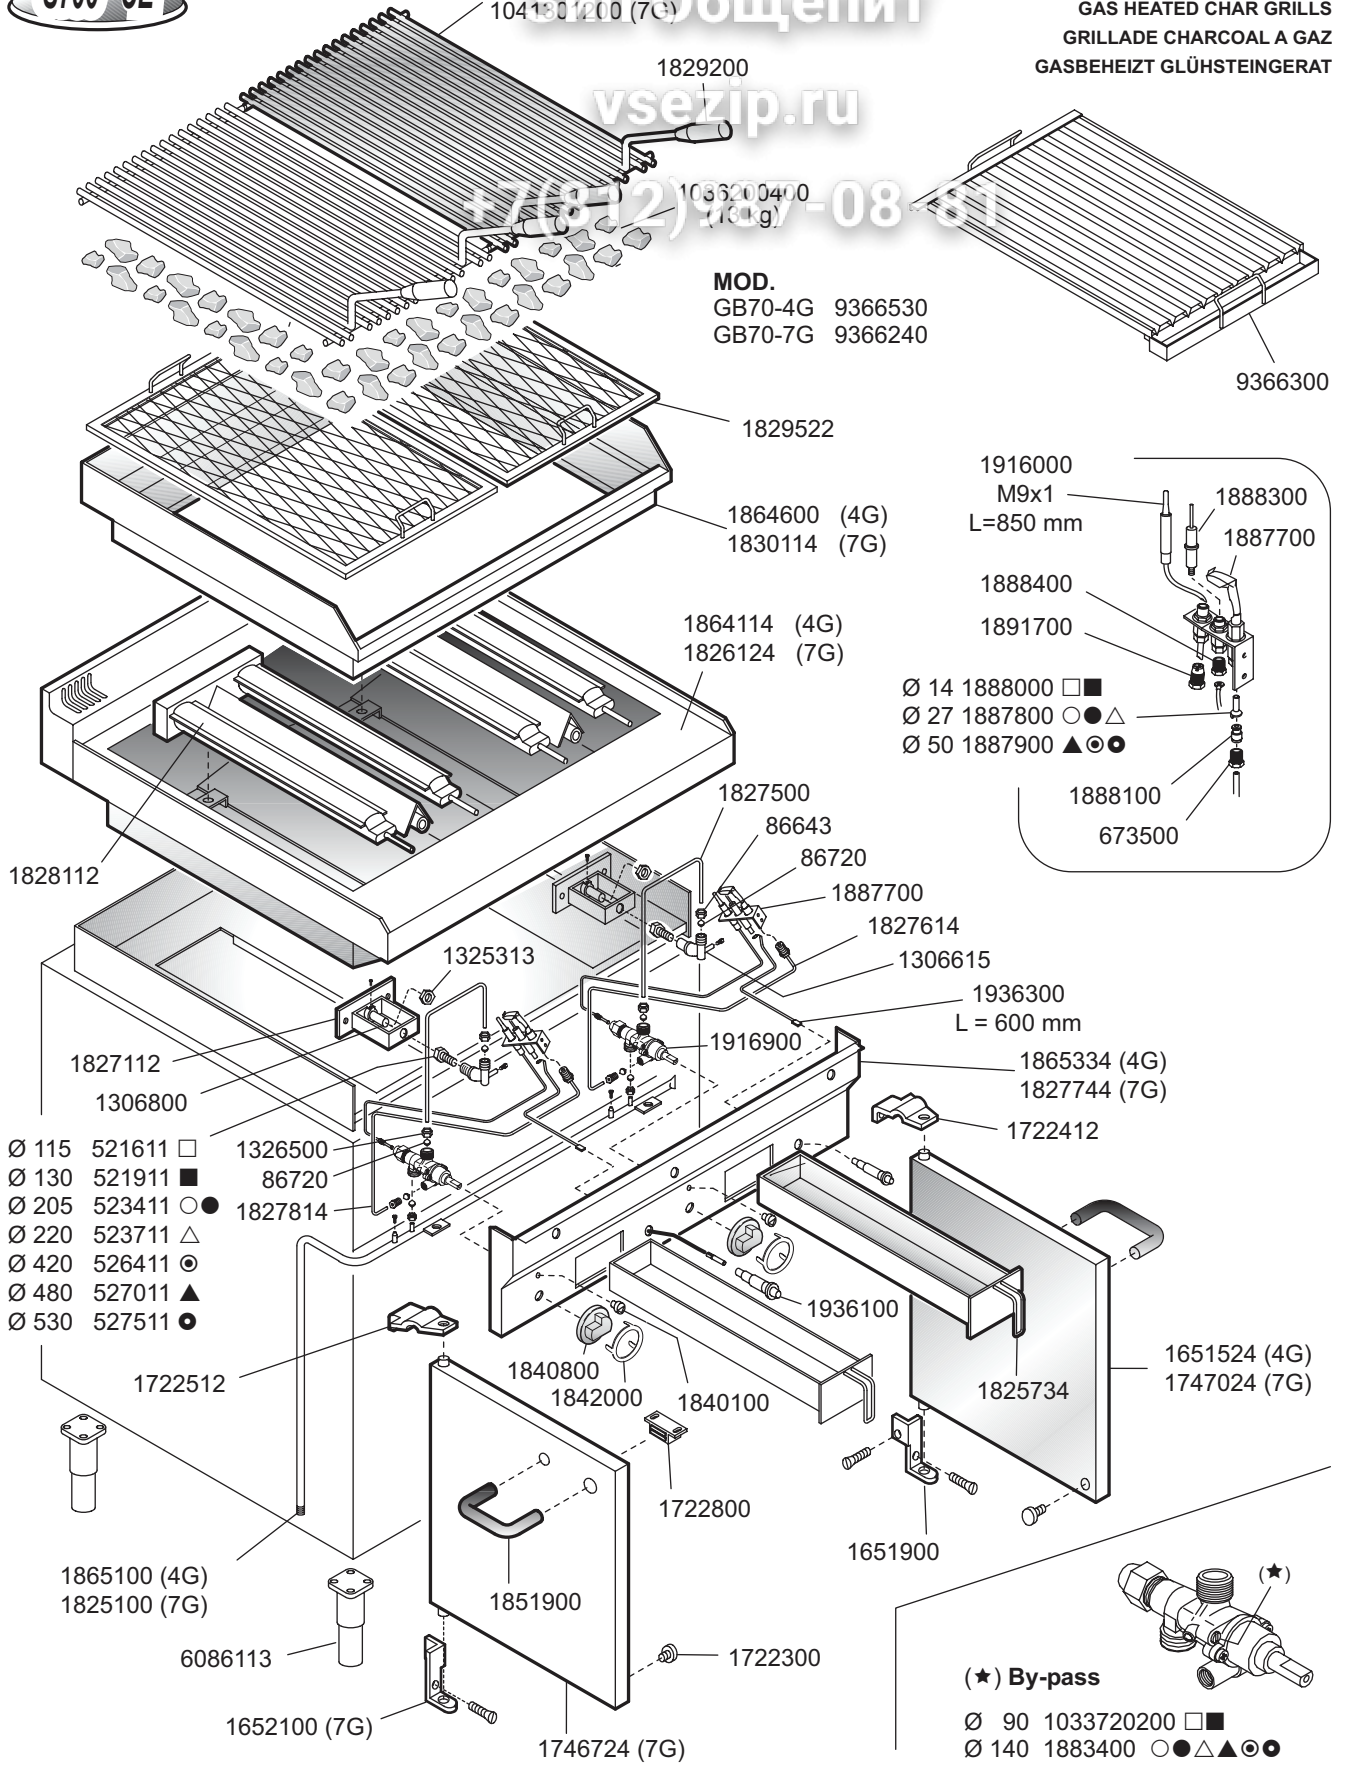

S700-CE

1041301900 (4G)
1041301200 (7G)

GRIGLIA BISTECCHIERA (A PIETRA LAVICA) A GAS
GAS HEATED CHAR GRILLS
GRILLADE CHARCOAL A GAZ
GASBEHEIZT GLÜHSTEINGERAT

Общепит
vsezip.ru
+7(812)987-08 81

ID GAS: □ G30/50 ■ G30/29 ○ G20/20 ● G25/25 △ G25/20 ▲ G110/8 ⊙ G120/8 ● G140/8

MARENO INDUSTRIE ALI spa Mareno di Piave (TV)	ELABORATO:	APPROVATO:	GRUPPO:	DENOMINAZIONE:		
	G.Z.		Serie 700	Impianto gas e mobile		
	DATA:	DATA:	PARTICOLARE:	REV. N.	DEL	DISEGNO N.
	24 Apr 1996	24 Apr 1996	Disegno esploso per ricambi	▼	▼	▼
SOST. DIS.	P01 9604 3.7.02.GB7		CE	Z02	0303	3.7.02