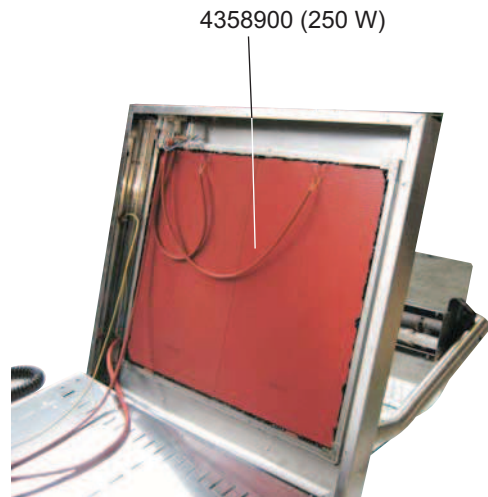

Mod.

S-ECIL 9533000
S-EIL 9532900

Зип Общепит

zip.ru

+7(812)987-08-81

ESPOSITORE RISCALDATO
HEATED DISPLAY
VITRINE RECHAUFFANTE
BEHEIZTE VITRINE

ELABORATO:	APPROVATO:	GRUPPO:	DENOMINAZIONE:		
LZ		Self Service 2000 - Sovrastrutture	Mobile - Imp. Elettrico		
DATA:	DATA:	PARTICOLARE:	REV. N.	DEL	DISEGNO N.
05 Set. 2008	05 Set. 2008	Disegno esploso per ricambi	▼	▼	▼
SOST. DIS.			Z00	0908	4.1.32