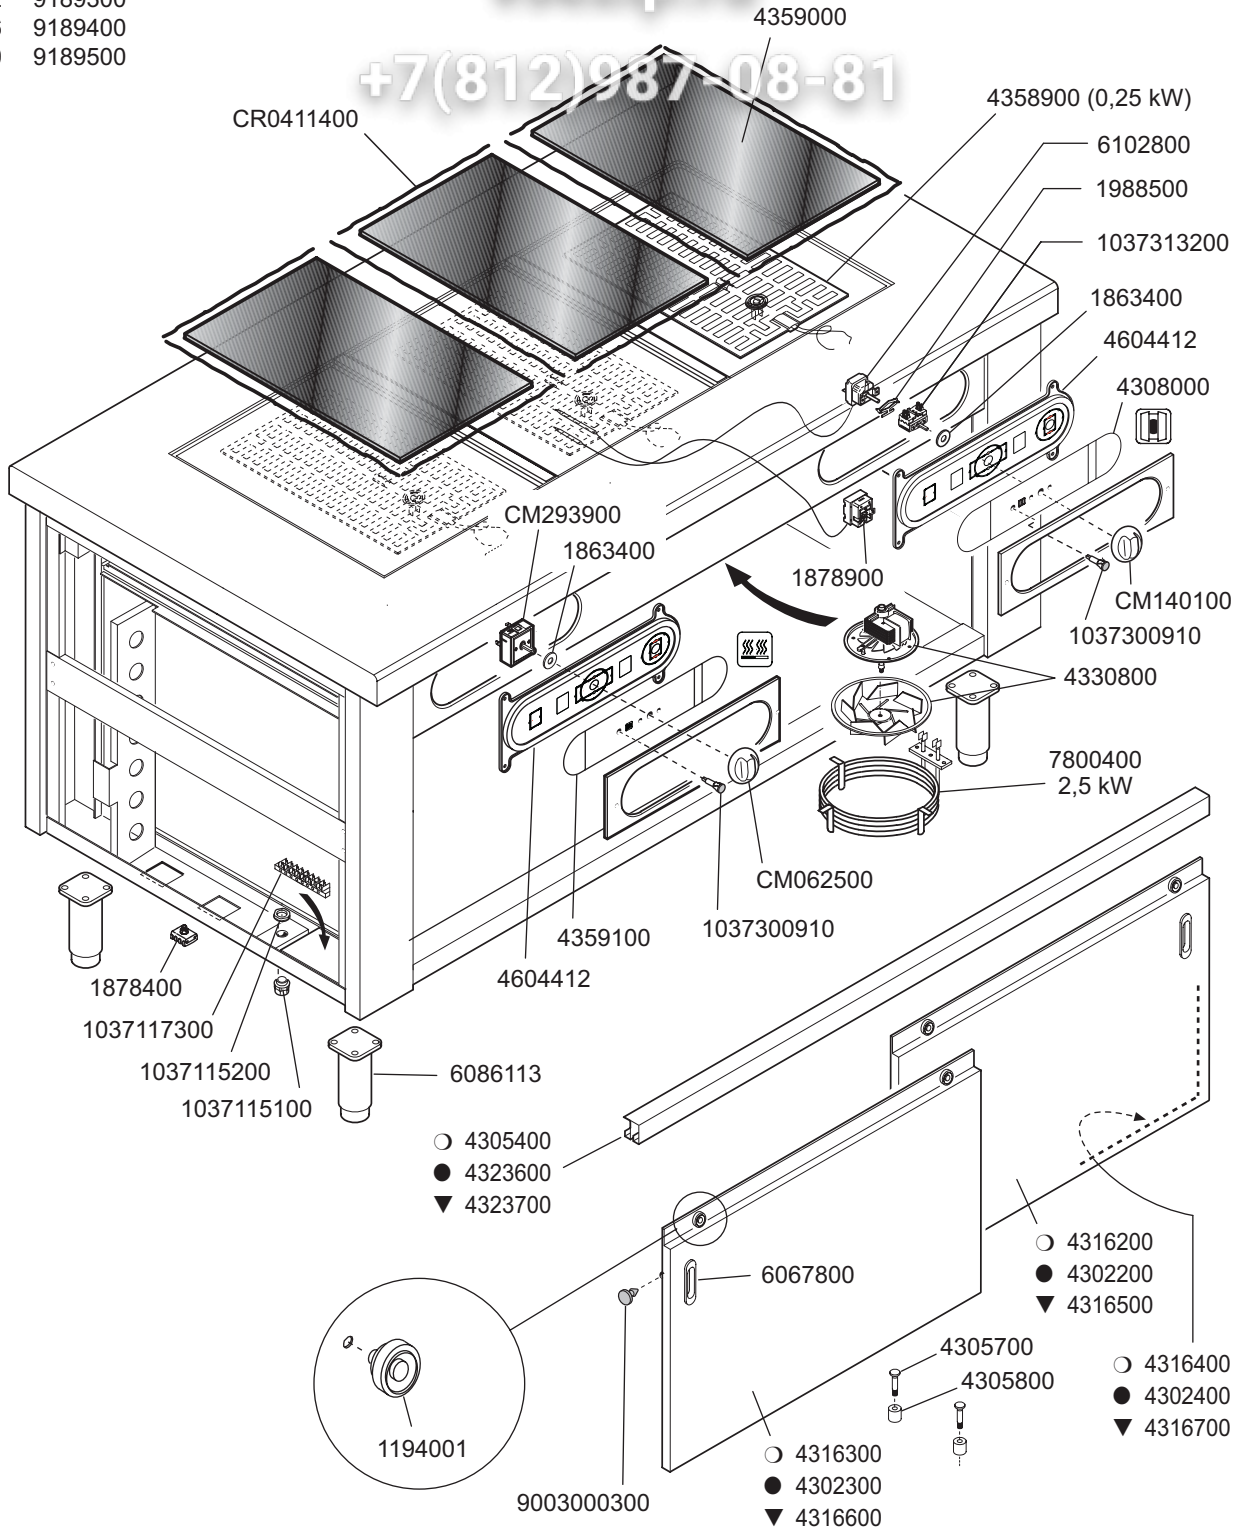

SPCG 08 9188900
 SPCG 12 9189000
 SPCG 16 9189100
 SPCG 20 9189200

SPAC 12 9189300
 SPAC 16 9189400
 SPAC 20 9189500

3ип Общар
BANCHI A GIORNO ED ARMADIATI - PIANO IN VETRO RISCALDATO
OPEN BASE AND CABINET TABLES - HEATED GLASS PLATES
ELEMENTS OUVERTS ET AVEC PORTES - PLAN EN VERRE RECHAUFFANT
TRESEN OFFEN ODER MIT TÜTREN - BEHEIZTE GLASPLATTEN
vsezip.ru

+7(812)987-08-81

□ 600 ■ 800 ○ 1200 ● 1600 ▼ 2000

| | | | | | |
|----------------------|----------------------|---|---|---------------|------------------------|
| ELABORATO: G.Z. | APPROVATO: | GRUPPO: Self Service 2000 | DENOMINAZIONE: Mobile e Imp. Elettrico | | |
| DATA: 21 Mar 2006 | DATA: 21 Mar 2006 | PARTICOLARE: Disegno esploso per ricambi | REV. N. ▼ Z00 | DEL ▼ 0306 | DISEGNO N. ▼ 4.1.30 |
| SOST. DIS. | | | | | |