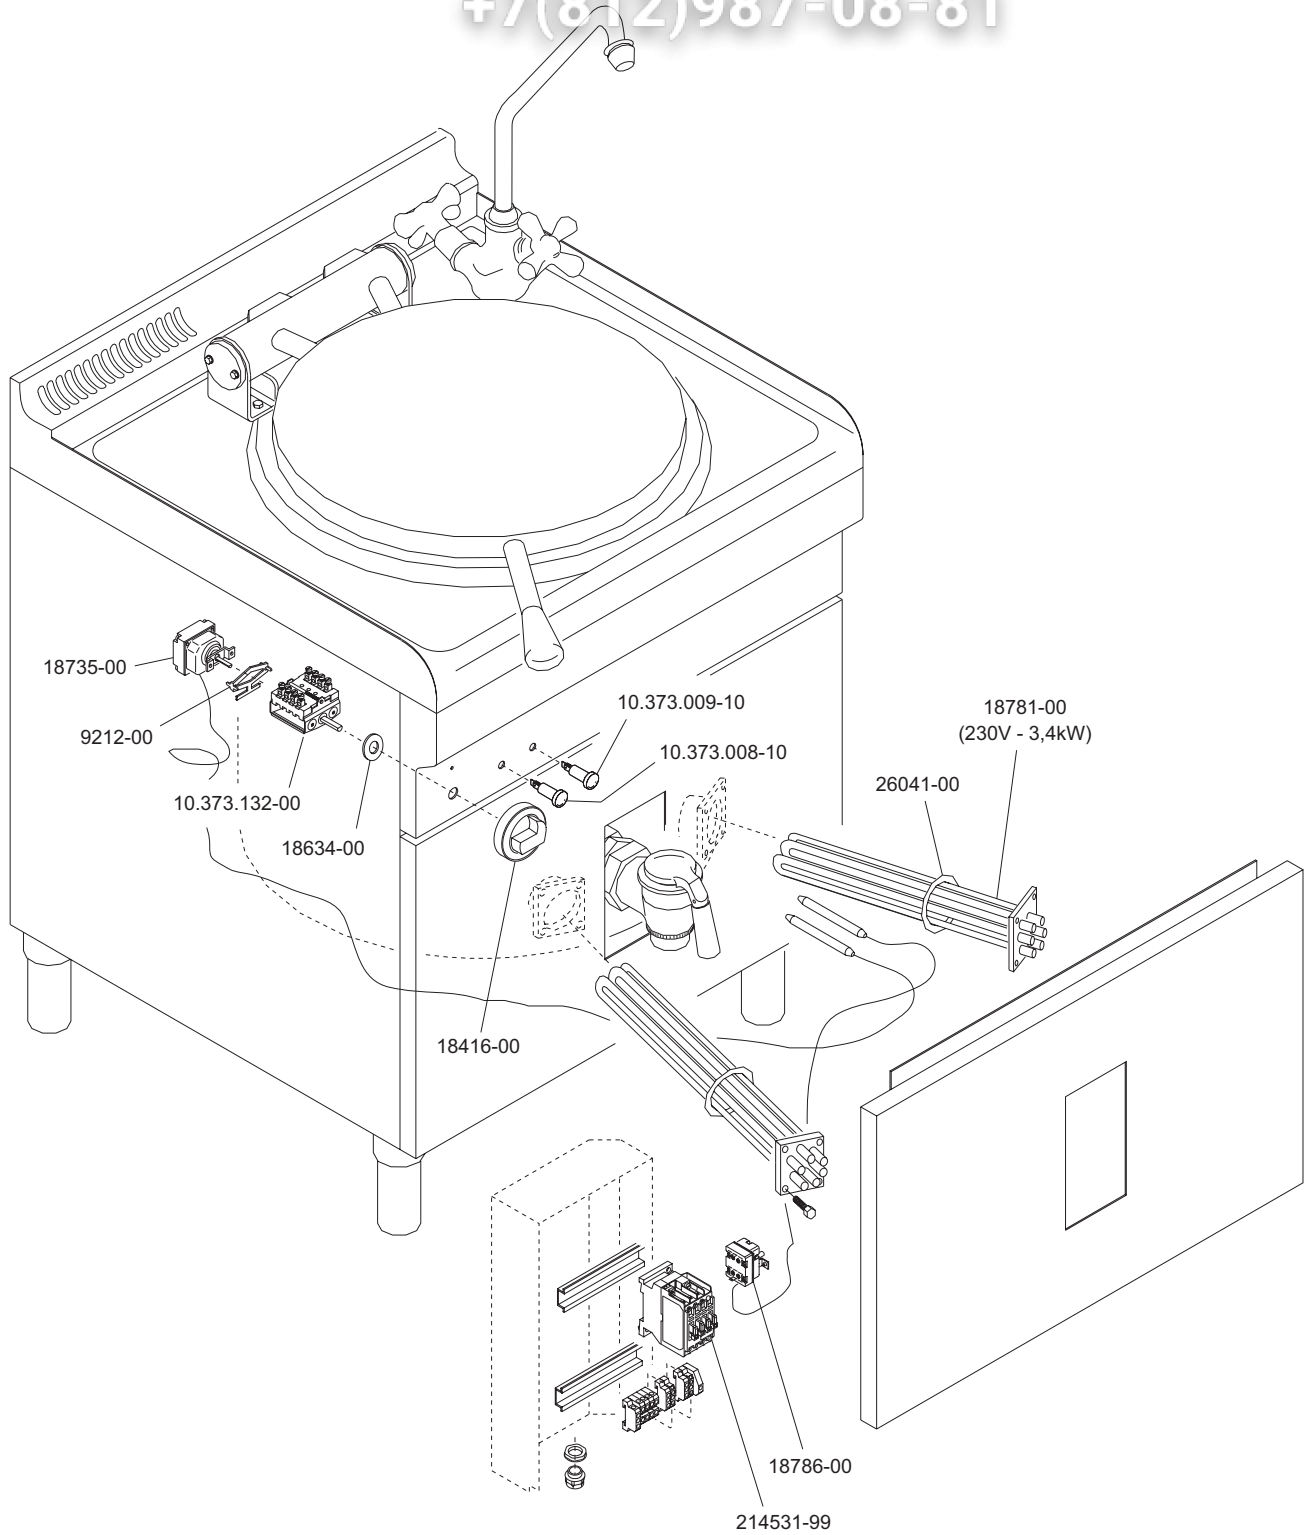

PI70-7E

SERIE 700

Зип Обществу
vsezip.ru

PENTOLE ELETTRICHE RISCALDAMENTO INDIRETTO
ELECTRIC HEATED (JACKETED) BOILING PANS
MARMITES ELECTRIQUES CHAUFFE INDIRECTE
DOPPELWANDIGE AUSF. - ELEKTRISCH KOCHKESSEL
MARMITAS ELECTRICAS A CALEFACCION INDIRECTO

PI70-7E

93884-40

+7(812)987-08-81

  MARENO INDUSTRIE ALI spa Mareno di Piave (TV)	ELABORATO:	APPROVATO:	GRUPPO:	DENOMINAZIONE:		
	<i>Plimati</i>		Serie 700	Impianto elettrico e mobile		
	DATA:	DATA:	PARTICOLARE:	REV. N.	DEL	DISEGNO N.
	10 Dic 96	10 Dic 96	Disegno esploso per ricambi	▼	▼	▼
SOST. DIS.	Z00 - 9612.3.7.28.PIE		Z00 - 9612.3.7.28.PIE