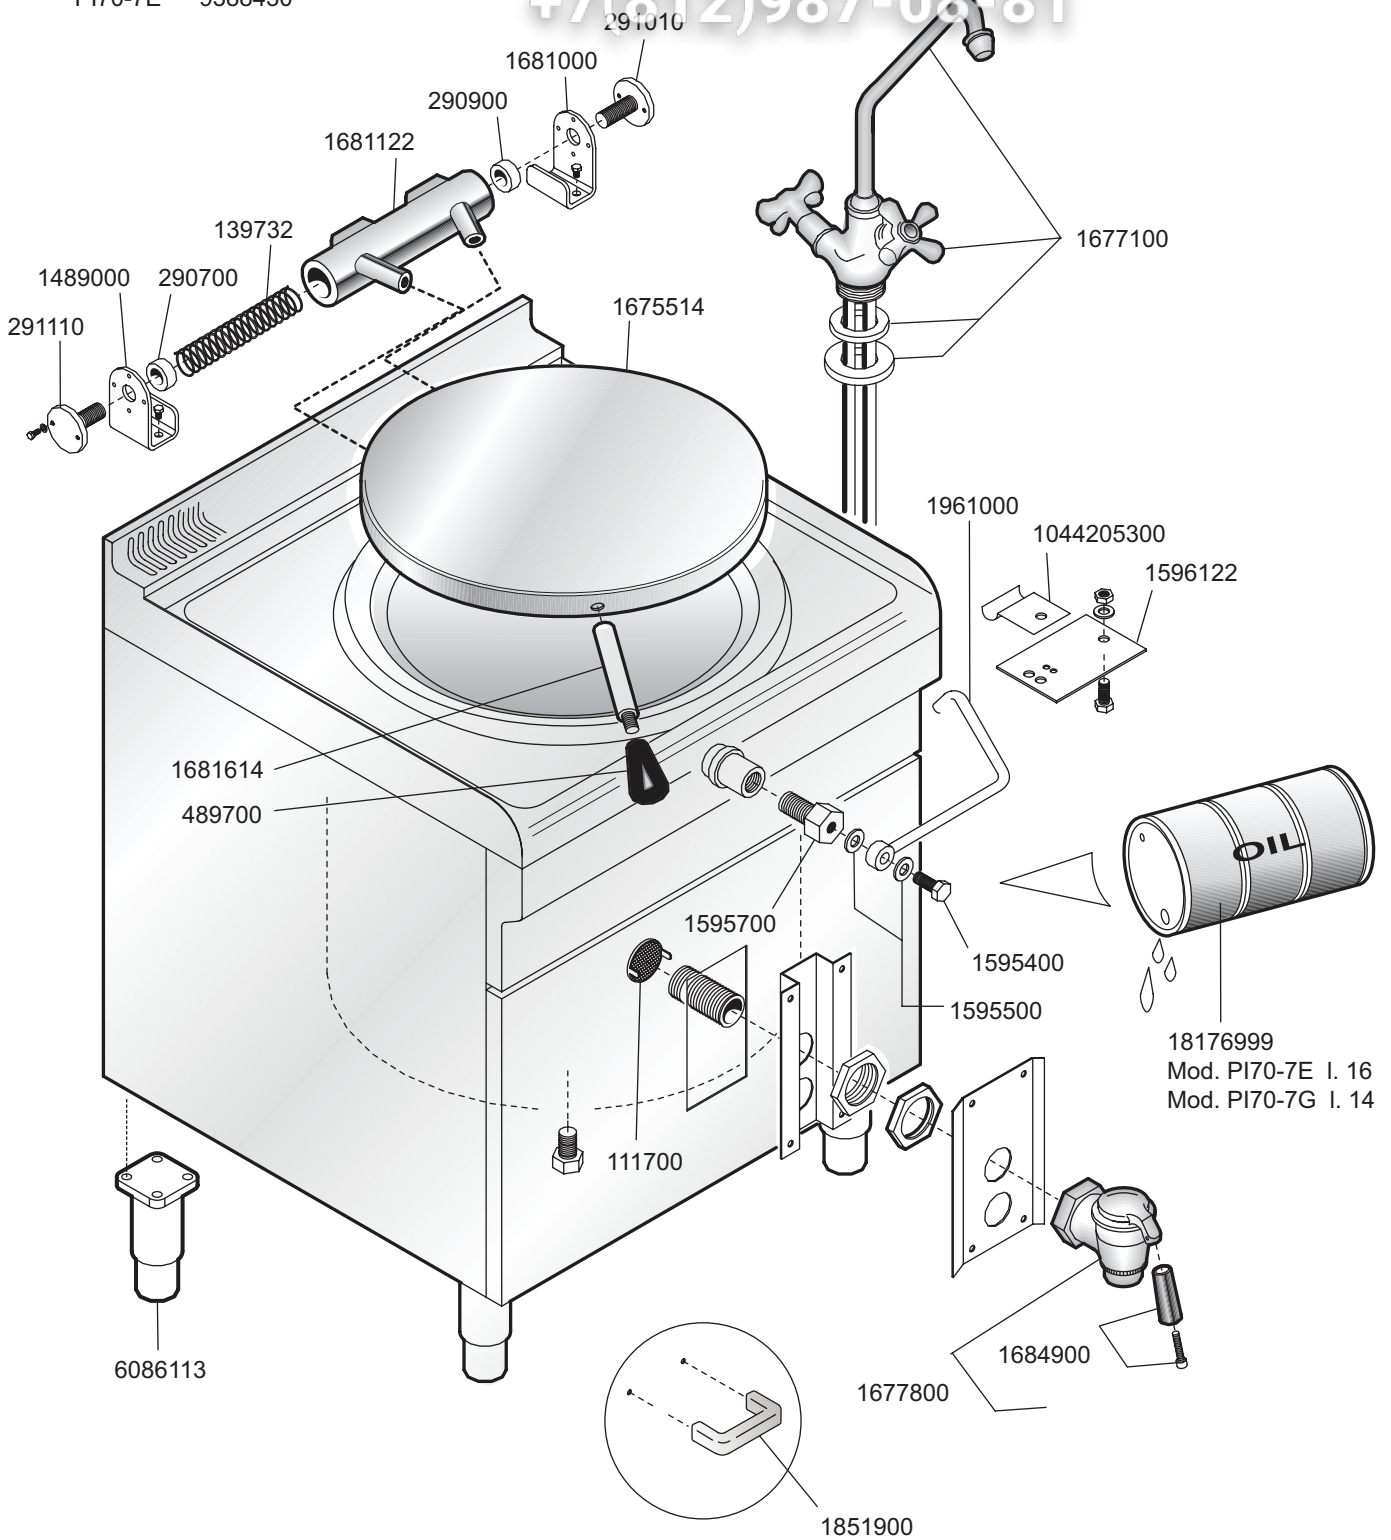

S700-CE

Зип Общепит

PENTOLE A GAS ED ELETTRICHE
GAS AND ELECTRIC HEATED BOILING PANS
MARMITES A GAZ ET ELECTRIQUES
GAS UND ELKTROBEHEIZT KOCHKESSEL

vsezip.ru

+7(812)987-08-81

MOD.

PD70-7G 9388040
PI70-7G 9388240
PI70-7E 9388430