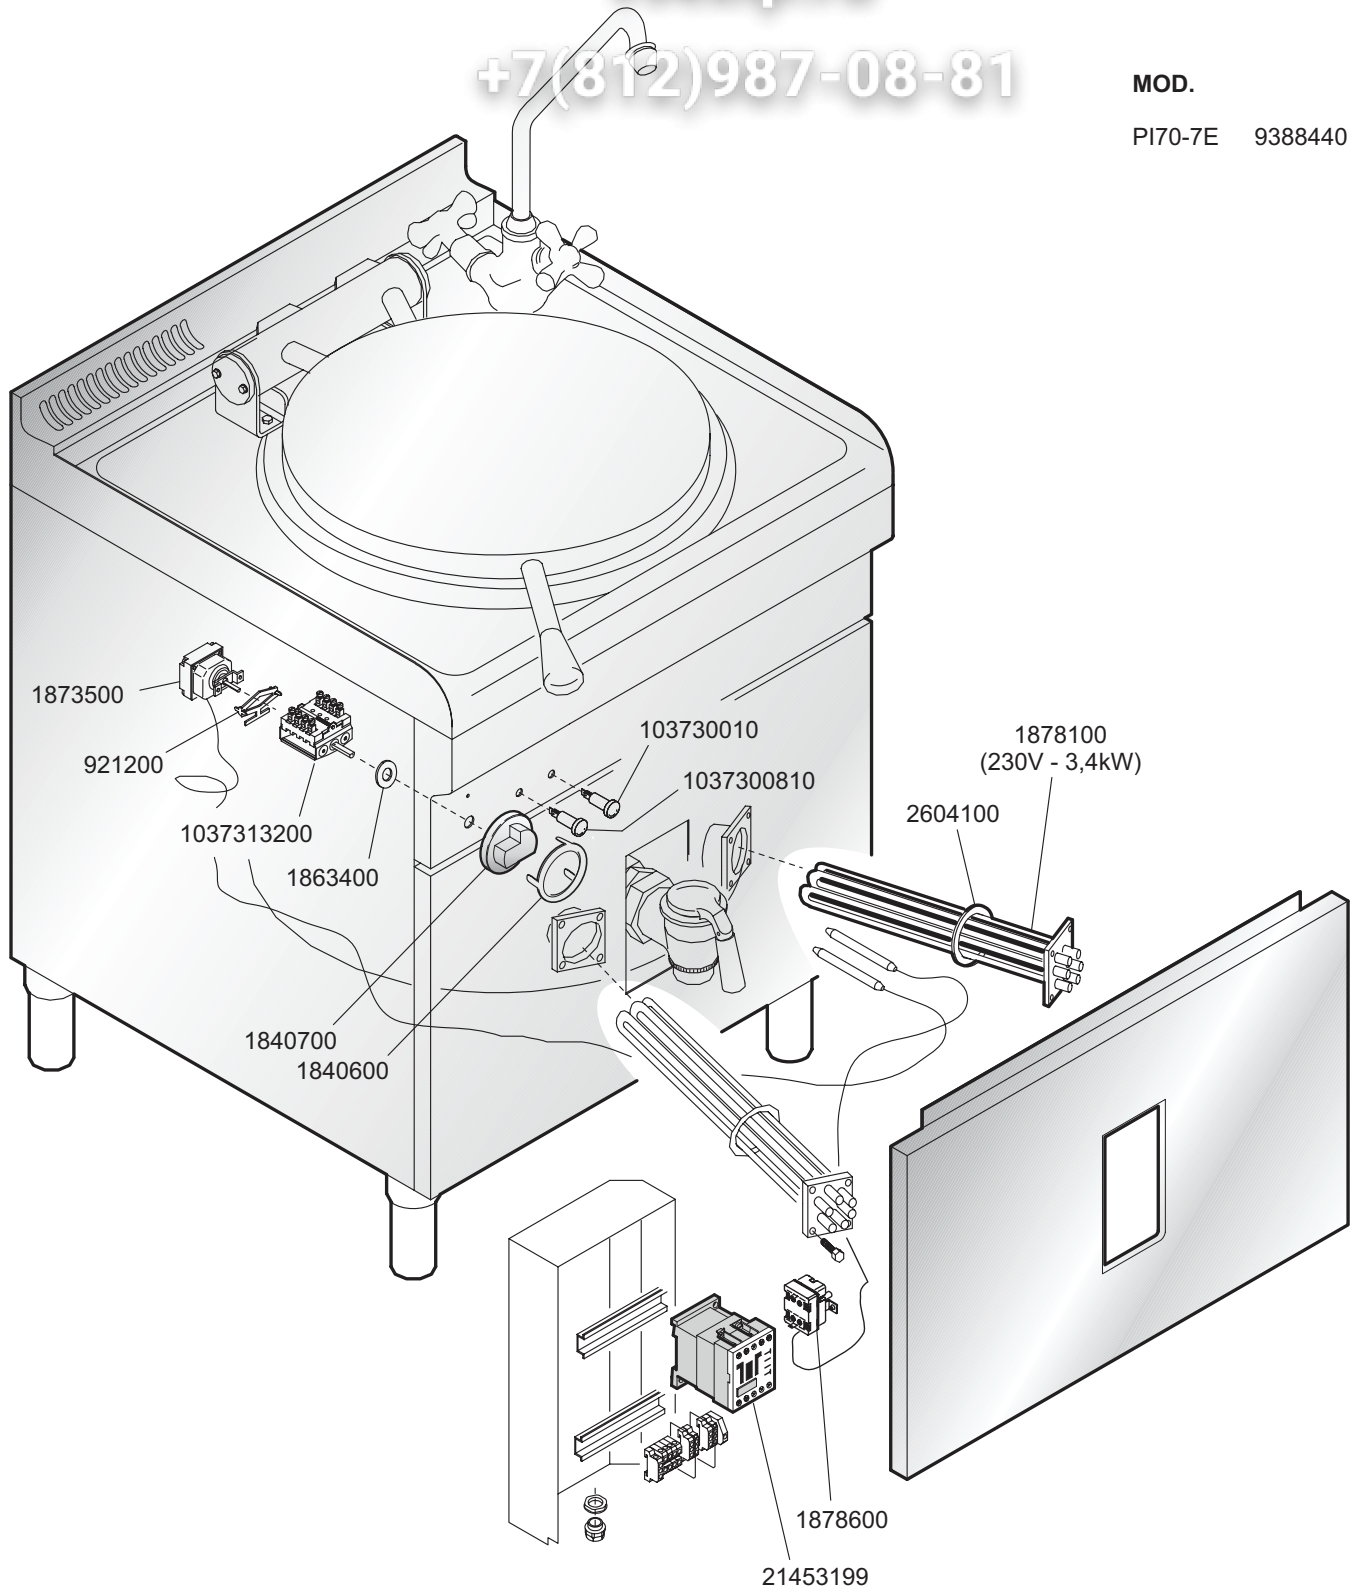

S700-CE

Зип Общежития
vsezip.ru

PENTOLE ELETTRICHE RISCALDAMENTO INDIRECTO
ELECTRIC HEATED (JACKETED) BOILING PANS
MARMITES ELECTRIQUES CHAUFFE INDIRECTE
DOPPELWANDIGE AUSF- ELEKTRISCH KOCHKESSEL

+7(812)987-08-81

MOD.

PI70-7E 9388440

  MARENO INDUSTRIE ALI spa^{sa} Mareno di Piave (TV)	ELABORATO:	APPROVATO:	GRUPPO:	DENOMINAZIONE:		
	G.Z.		Serie 700	Impianto elettrico e mobile		
	DATA:	DATA:	PARTICOLARE:	REV. N.	DEL	DISEGNO N.
	24 Dic 1996	24 Dic 1996	Disegno esploso per ricambi	▼	▼	▼
SOST. DIS.	Z00 9612 3.7.28.PIE			Z01	0503	3.7.28