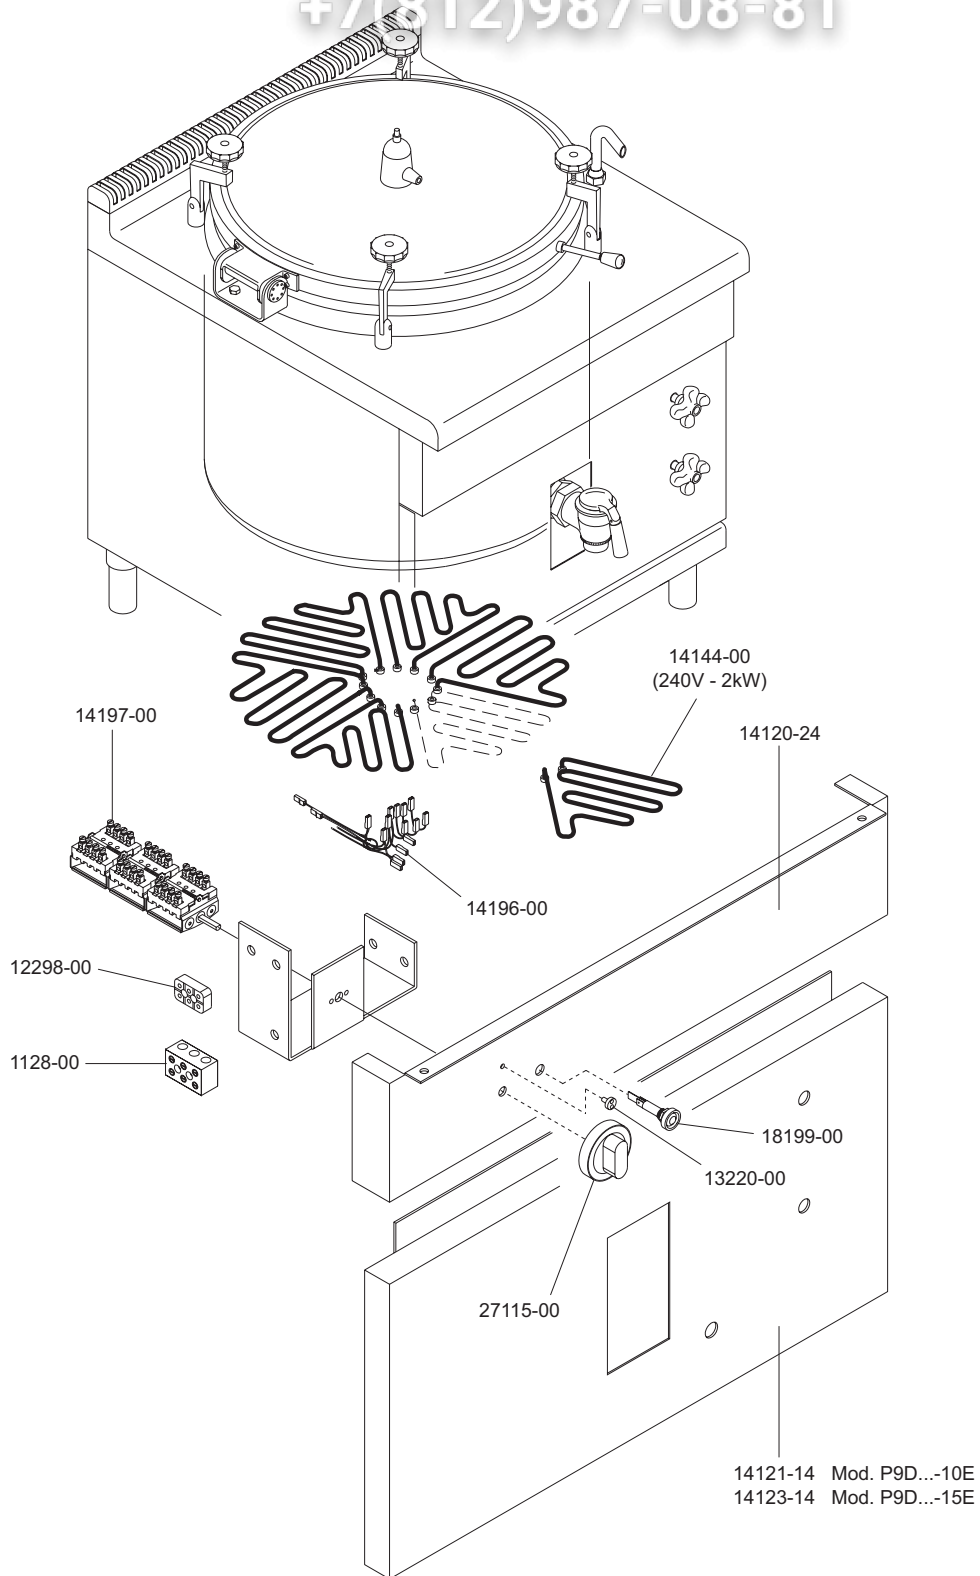

Зип Общежит

vsezip.ru

+7(812)987-08-81

 MARENO INDUSTRIE ALI spa Mareno di Piave (TV)	ELABORATO:	APPROVATO:	GRUPPO:	DENOMINAZIONE:		
	<i>Plum</i>		Serie 900	Impianto elettrico		
	DATA:	DATA:	PARTICOLARE:	REV. N.	DEL	DISEGNO N.
	10 Set 95	10 Set 95	Disegno esploso per ricambi	▼	▼	▼
SOST. DIS.	A00 - 9509.3.9.10.PDE		A 00 - 9 5 0 9 . 3 . 9 . 1 0 . P D E			