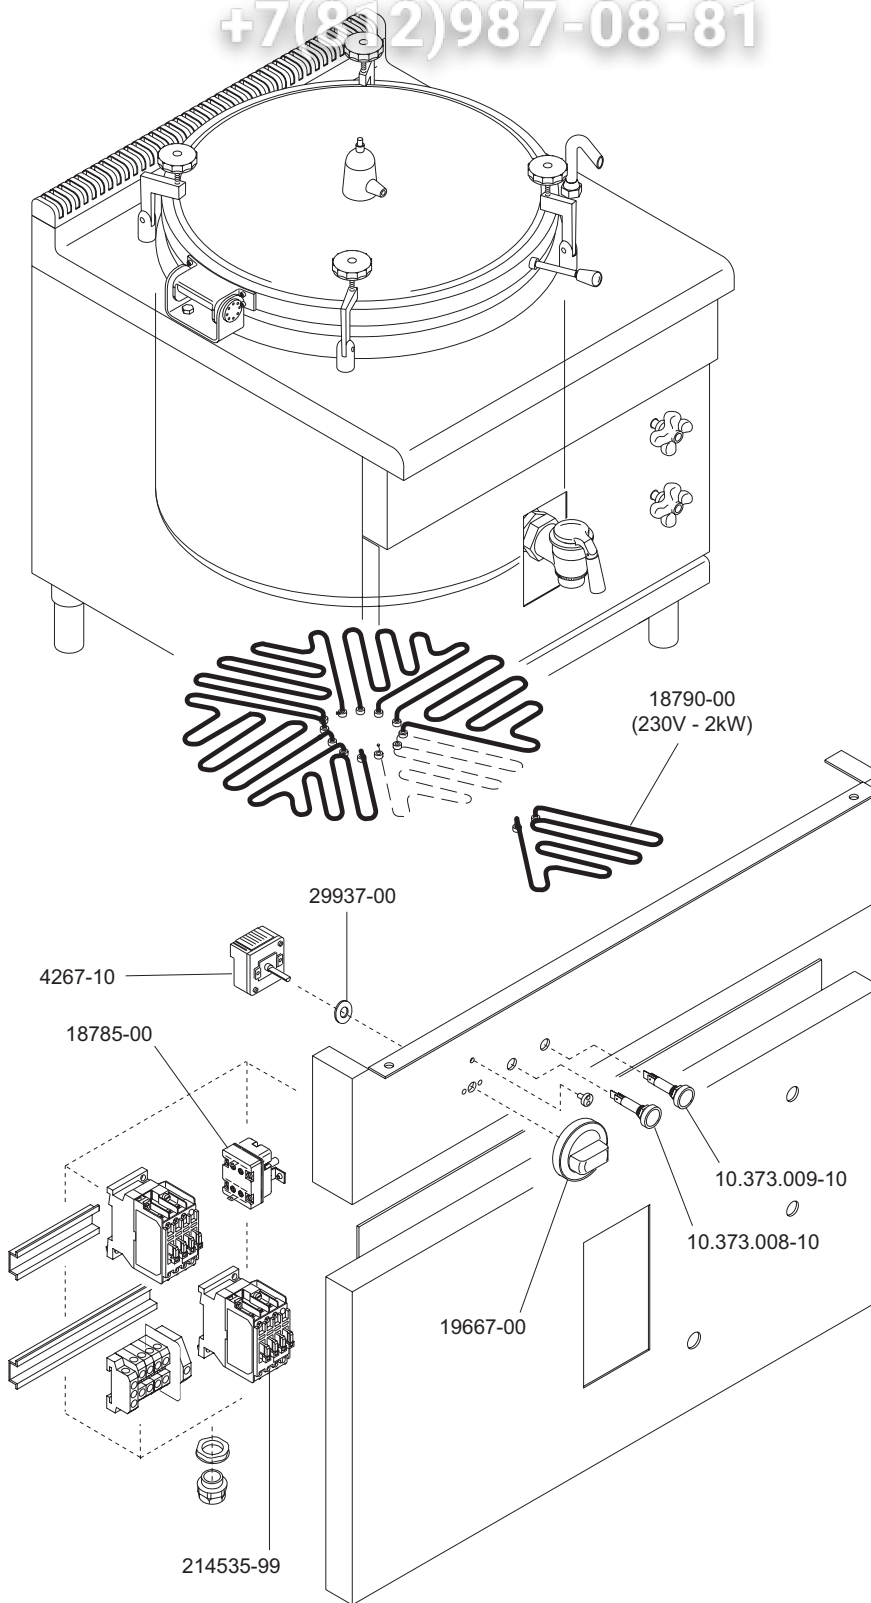

MARMITAS ELECTRICAS A CALEFACCION DIRECTO

93150-50 P9D-10E
93153-40 P9DA-10E

93151-50 P9D-15E

+7(812)987-08-81

 MARENO INDUSTRIE ALI spa Mareno di Piave (TV)	ELABORATO:	APPROVATO:	GRUPPO:	DENOMINAZIONE:		
	<i>Platt</i>		Serie 900	Impianto elettrico		
	DATA:	DATA:	PARTICOLARE:	REV. N.	DEL	DISEGNO N.
	10 Dic 96	10 Dic 96	Disegno esploso per ricambi	▼	▼	▼
SOST. DIS.	Z00 - 9612.3.9.39.PDE		Z00 - 9612.3.9.39.PDE			