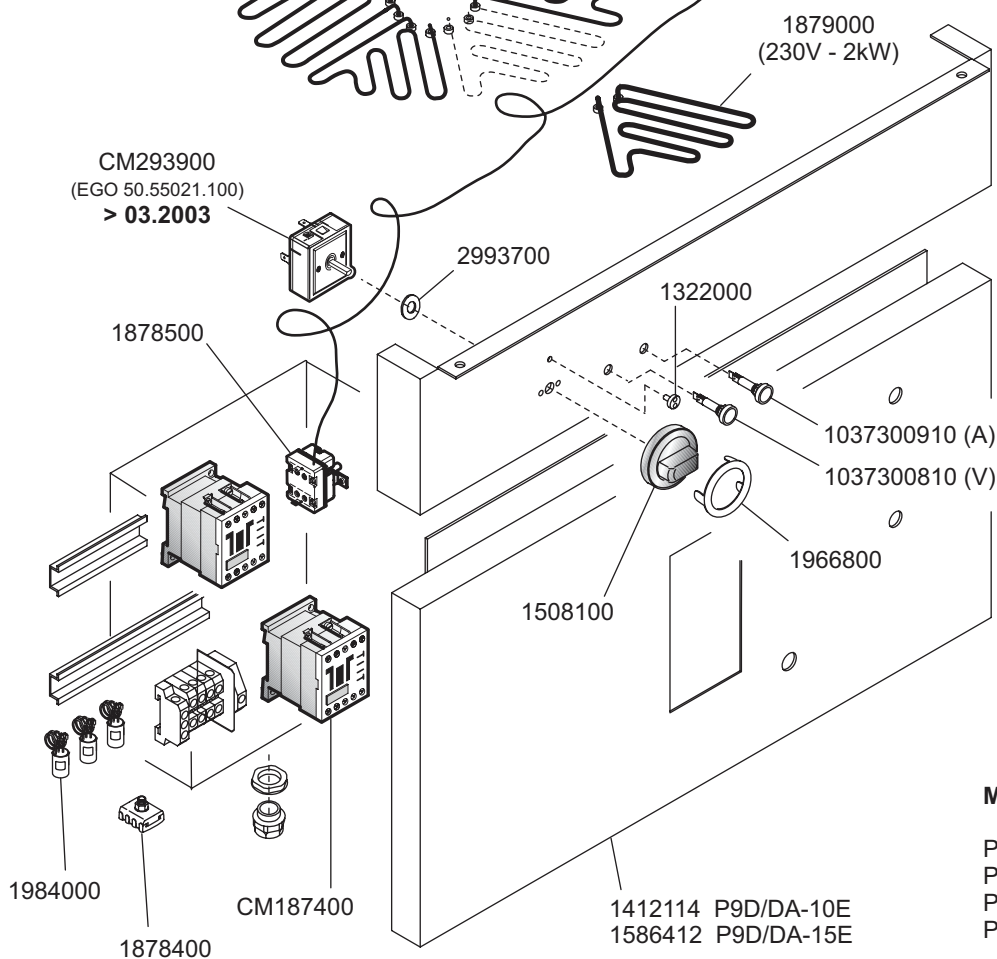

S900-CE

Зип ОщепИТ

vsezip.ru

+7(812)987-08-81

PENTOLE ELETTRICHE A RISCALDAMENTO DIRETTO

ELECTRIC DIRECT HEATED BOILING PANS

MARMITES ELECTRIQUES CHAUFFE DIRECTE

DIREKTBEHEIZT ELEKTRISCH KOCHKESSEL

- 1410832 P9D...-10E
- 1411432 P9DA-10E
- 1411032 P9D-15E
- 1411522 P9DA-15E

MOD.

- P9D-10E 9315050
- P9DA-10E 9315340
- P9D-15E 9315150
- P9DA-15E 9315430
- P9DSB-10E 9337130

  MARENO INDUSTRIE ALI spa Mareno di Piave (TV)	ELABORATO:	APPROVATO:	GRUPPO:	DENOMINAZIONE:		
	Z. G.		Serie 90	Impianto gas		
	DATA:	DATA:	PARTICOLARE:	REV. N.	DEL	DISEGNO N.
	26 Apr 1996	26 Apr 1996	Disegno esploso per ricambi	▼	▼	▼
SOST. DIS.	Z01 0109 3.9.39.PDE		CE	Z02	0803	3.9.39