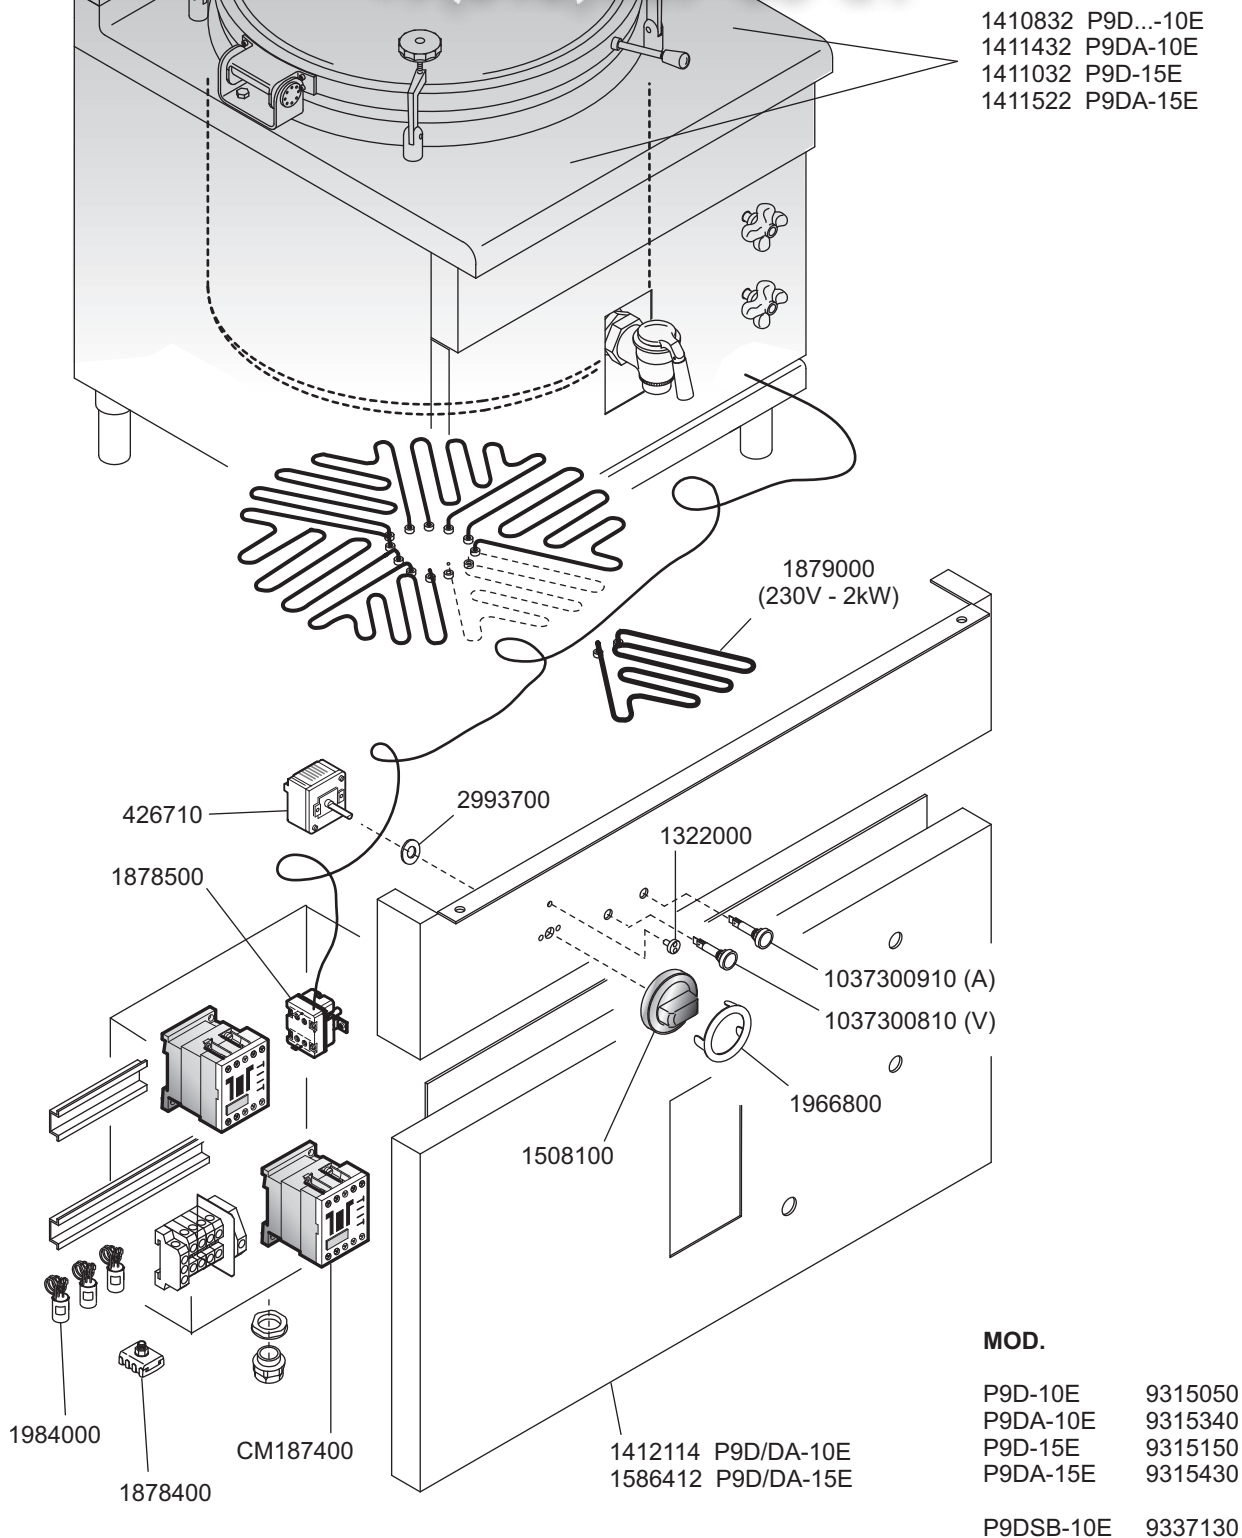

 MARENO INDUSTRIE ALI spa Mareno di Piave (TV)	ELABORATO:	APPROVATO:	GRUPPO:	DENOMINAZIONE:		
	Z. G.		Serie 90	Impianto gas		
	DATA:	DATA:	PARTICOLARE:	REV. N.	DEL	DISEGNO N.
	26 Apr 1996	26 Apr 1996	Disegno esploso per ricambi	▼	▼	▼
SOST. DIS.	Z00 9612 3.9.39.PDE				Z 0 1 0 1 0 9 3 . 9 . 3 9	