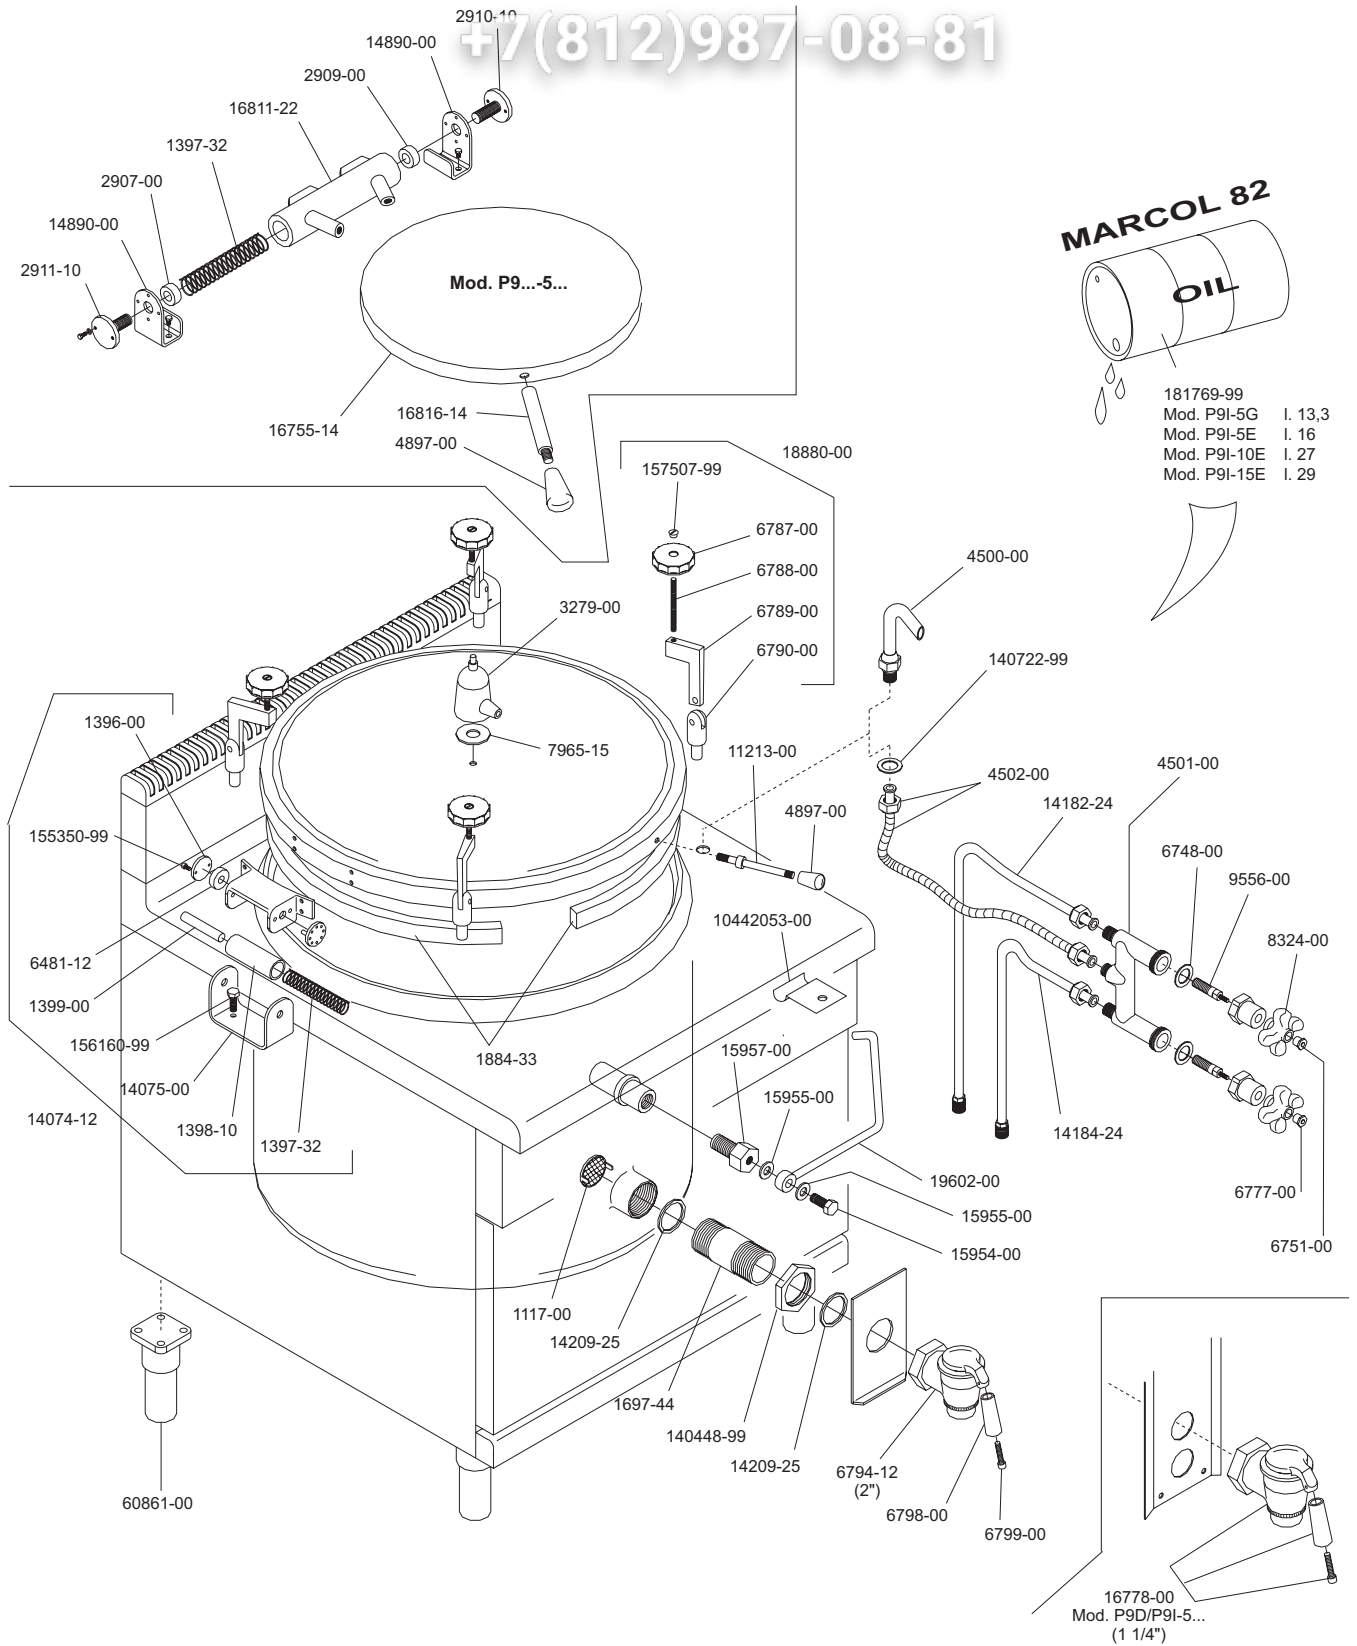

P9D/P9DA-10G/E-15G/E
P9DSB/PDASB-10G/E
P9I/P9IA-10G/E-15E
SERIE 900

Зип Общепит
vsezip.ru

PENTOLE A GAS ED ELETTRICHE
GAS AND ELECTRIC HEATED BOILING PANS
MARMITES A GAZ ET ELECTRIQUES
GAS UND ELEKTROBEHEIZT KOCHKESSEL
MARMITAS A GAS Y ELECTRICAS

  MARENO INDUSTRIE ALI spa Mareno di Piave (TV)	ELABORATO:	APPROVATO:	GRUPPO:	DENOMINAZIONE:		
	<i>Plinelli</i>		Serie 900	Mobile e impianto idraulico		
	DATA:	DATA:	PARTICOLARE:	REV. N.	DEL	DISEGNO N.
	10 Ott 96	10 Ott 96	Disegno esploso per ricambi	▼	▼	▼
SOST. DIS.	Z01 - 9610.3.9.11.PGE		Z01 - 9610.3.9.11.PGE