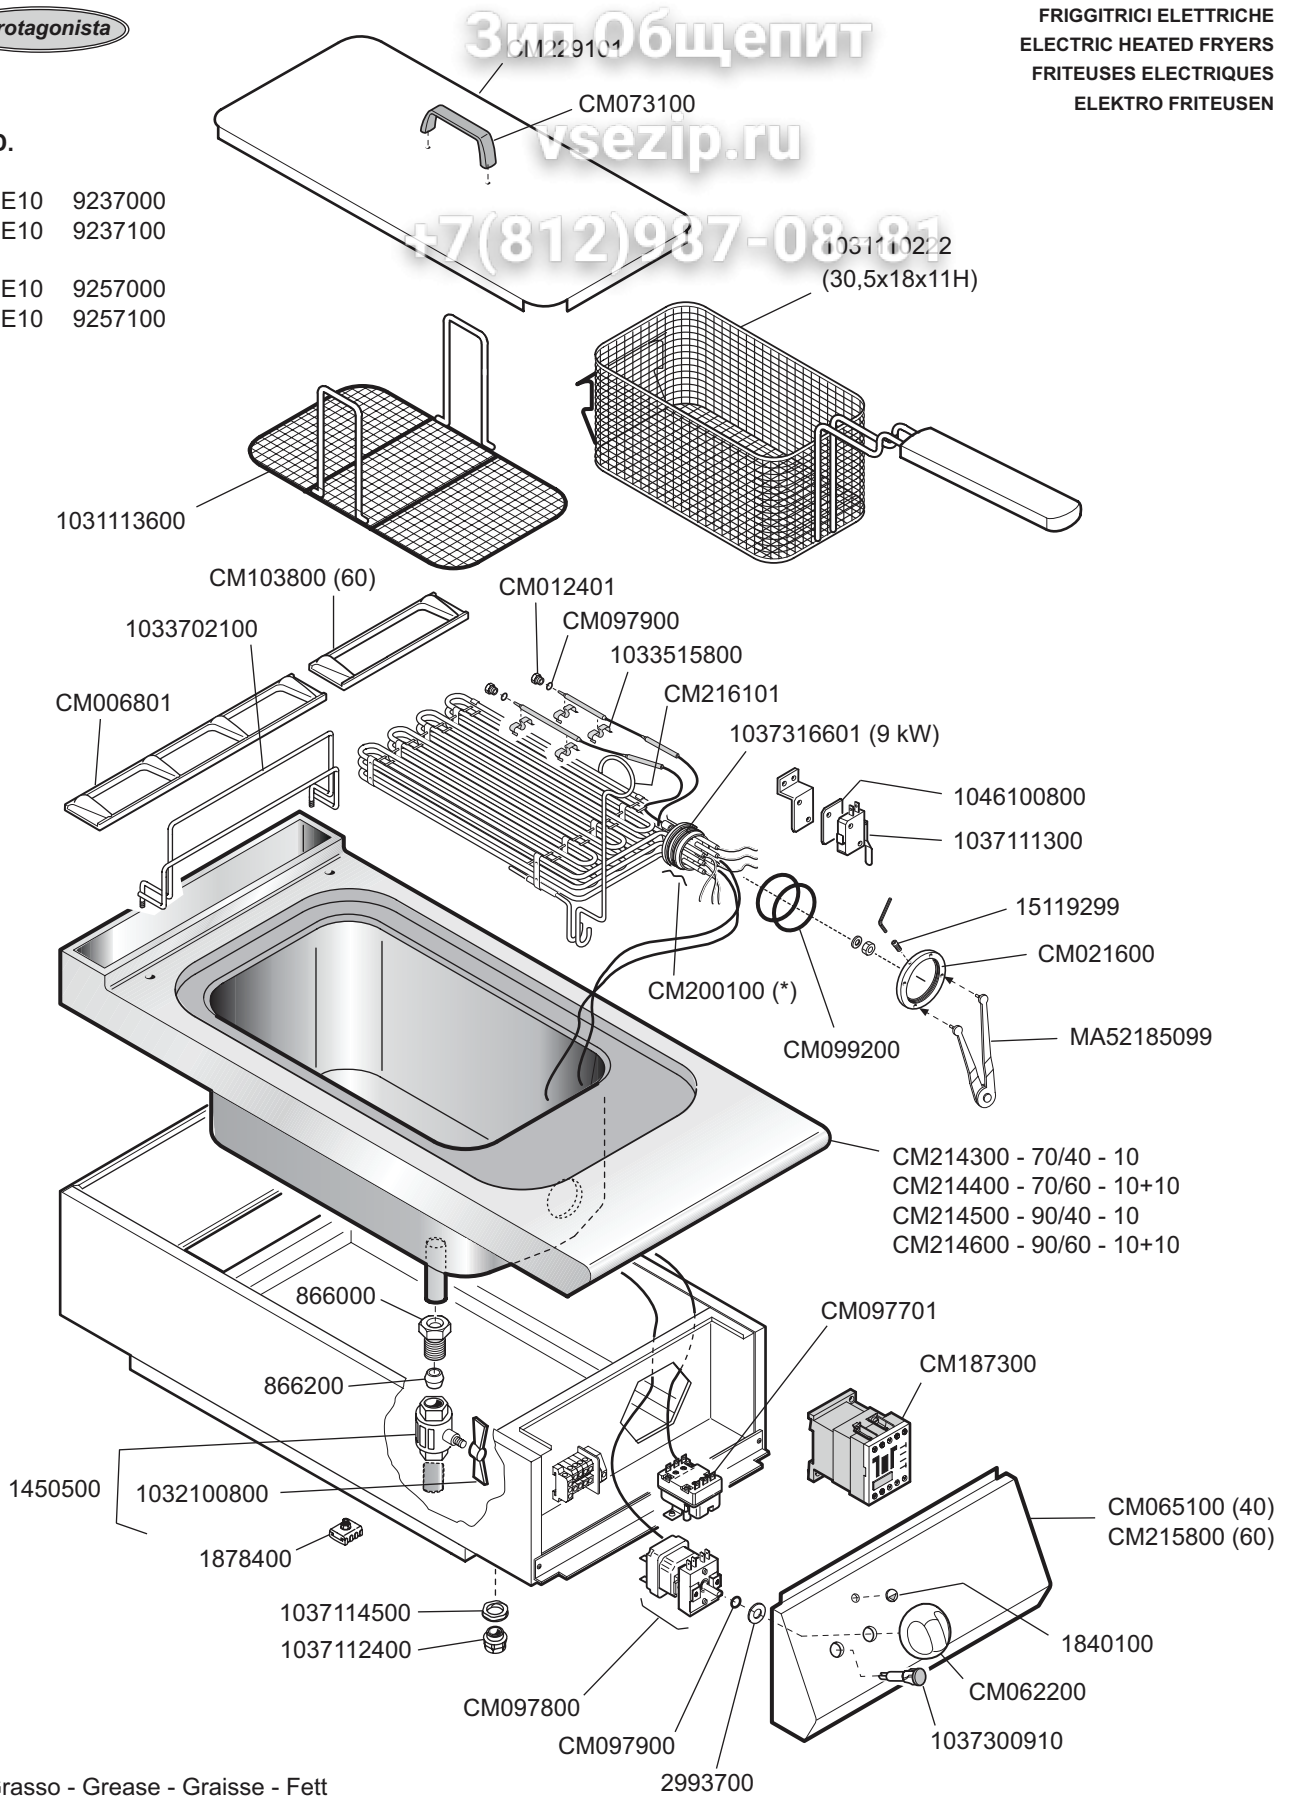

MOD.

- F7-4E10 9237000
- F7-6E10 9237100
- F9-4E10 9257000
- F9-6E10 9257100

(\*) Grasso - Grease - Graisse - Fett

 <b>MARENO INDUSTRIE ALI spa</b> Mareno di Piave (TV)	ELABORATO:	APPROVATO:	GRUPPO:	DENOMINAZIONE:		
	G.Z.		Serie 70 - 90 (Vasche 10 litri)	Impianto elettrico e mobile		
	DATA:	DATA:	PARTICOLARE:	REV. N.	DEL	DISEGNO N.
	01 Dic 2000	01 Dic 2000	Disegno esploso per ricambi	▼	▼	▼
SOST. DIS.	<b>Z02.0203.3.P.45</b>				<b>Z03 0909 3.P.45</b>	