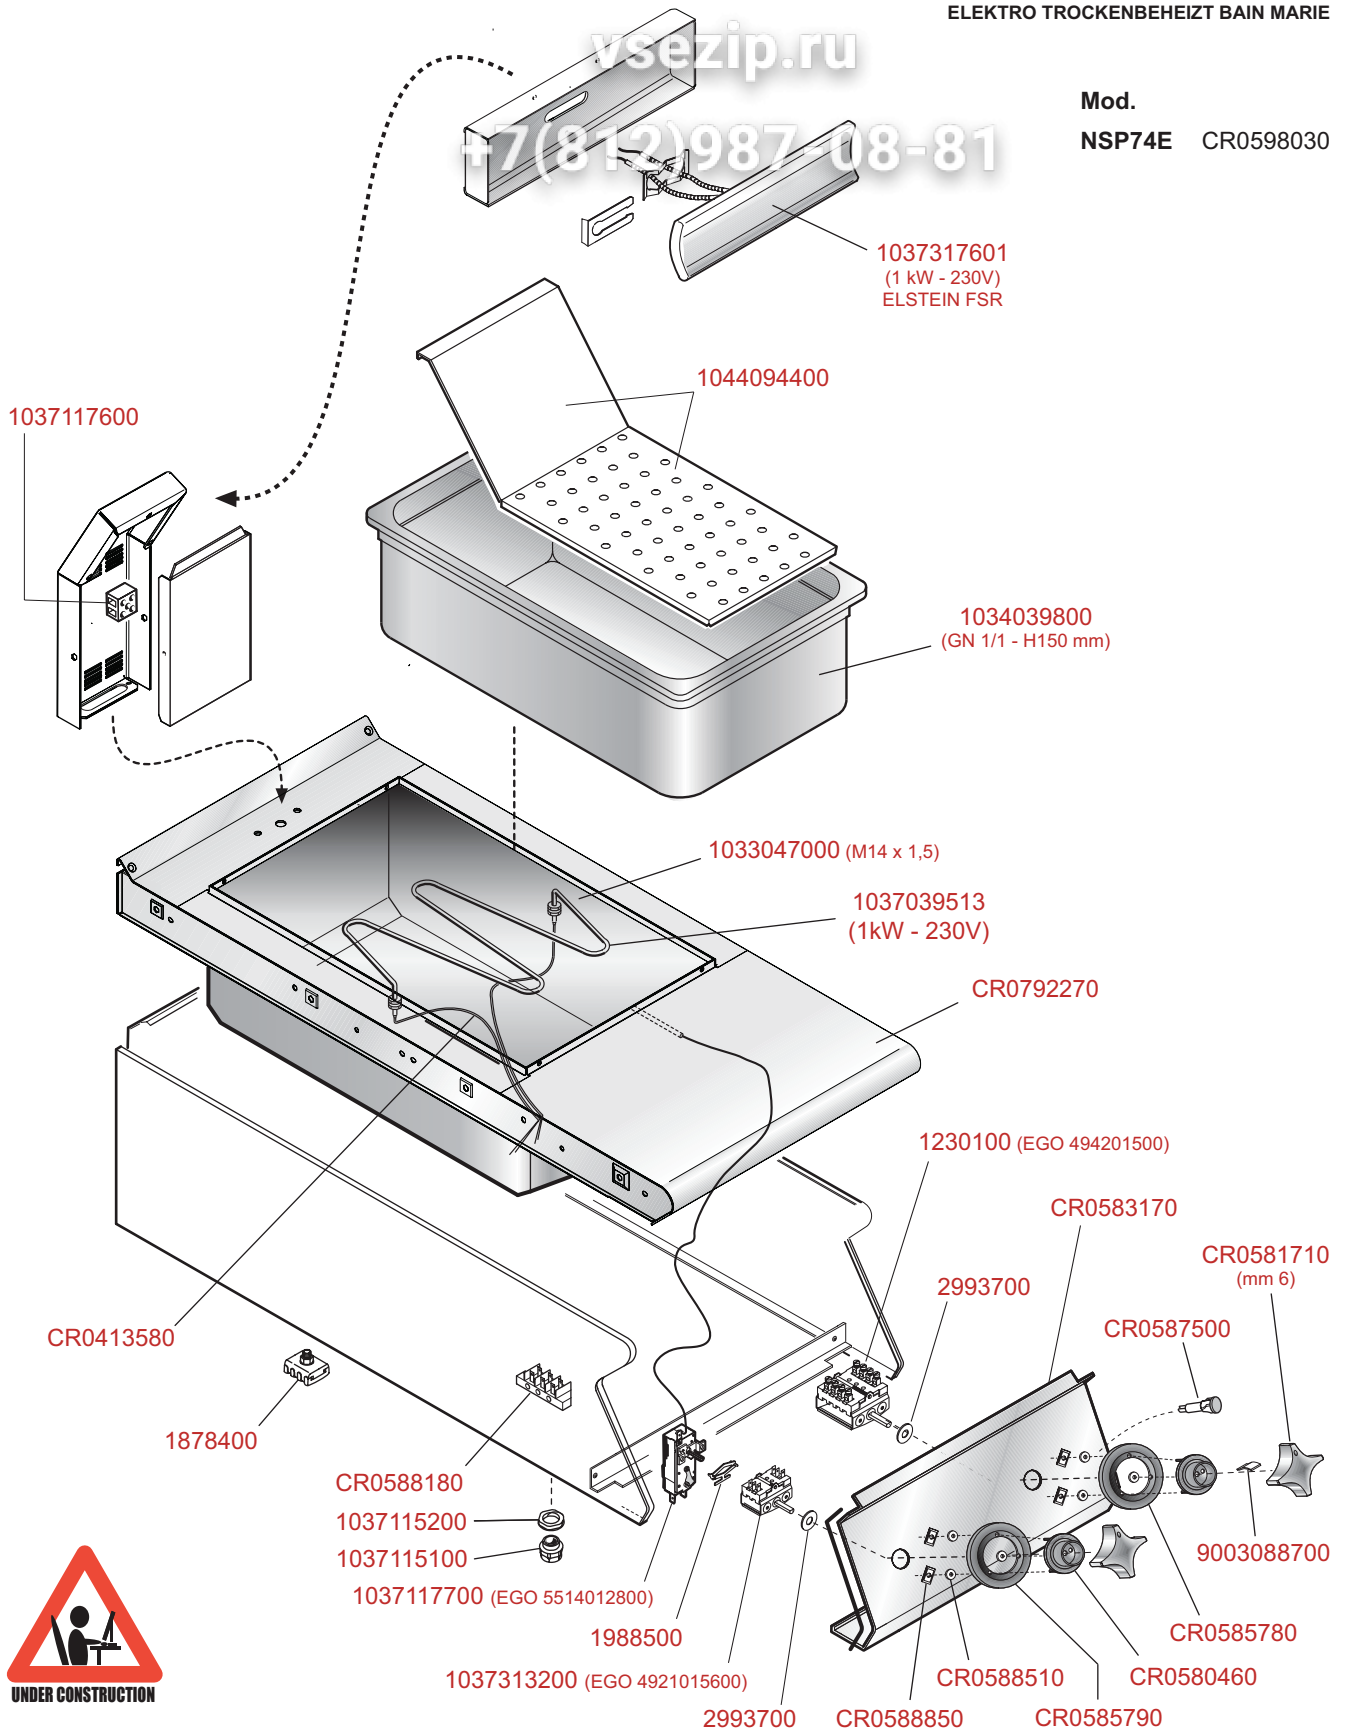

NP70-10

Зип Общепит

SCALDAPATATE  
CHIP SCUTTLE

BAIN MARIE ELECTRIQUES A AIR CHAUDE  
ELEKTRO TROCKENBEHEIZT BAIN MARIE

vsezip.ru

+7(812)987-08-81

Mod.

NSP74E CR0598030

 <b>MARENO INDUSTRIE ALI spa</b> Mareno di Piave (TV)	ELABORATO:	APPROVATO:	GRUPPO:	DENOMINAZIONE:		
	<b>LZ</b>		Serie NP70	Impianto elettrico e mobile		
	DATA:	DATA:	PARTICOLARE:	REV. N.	DEL	DISEGNO N.
	21 Dic 2010	21 Dic 2010	Disegno esploso per ricambi	▼ Z00	▼ 1210	▼ 3.P70.57
SOST. DIS.						