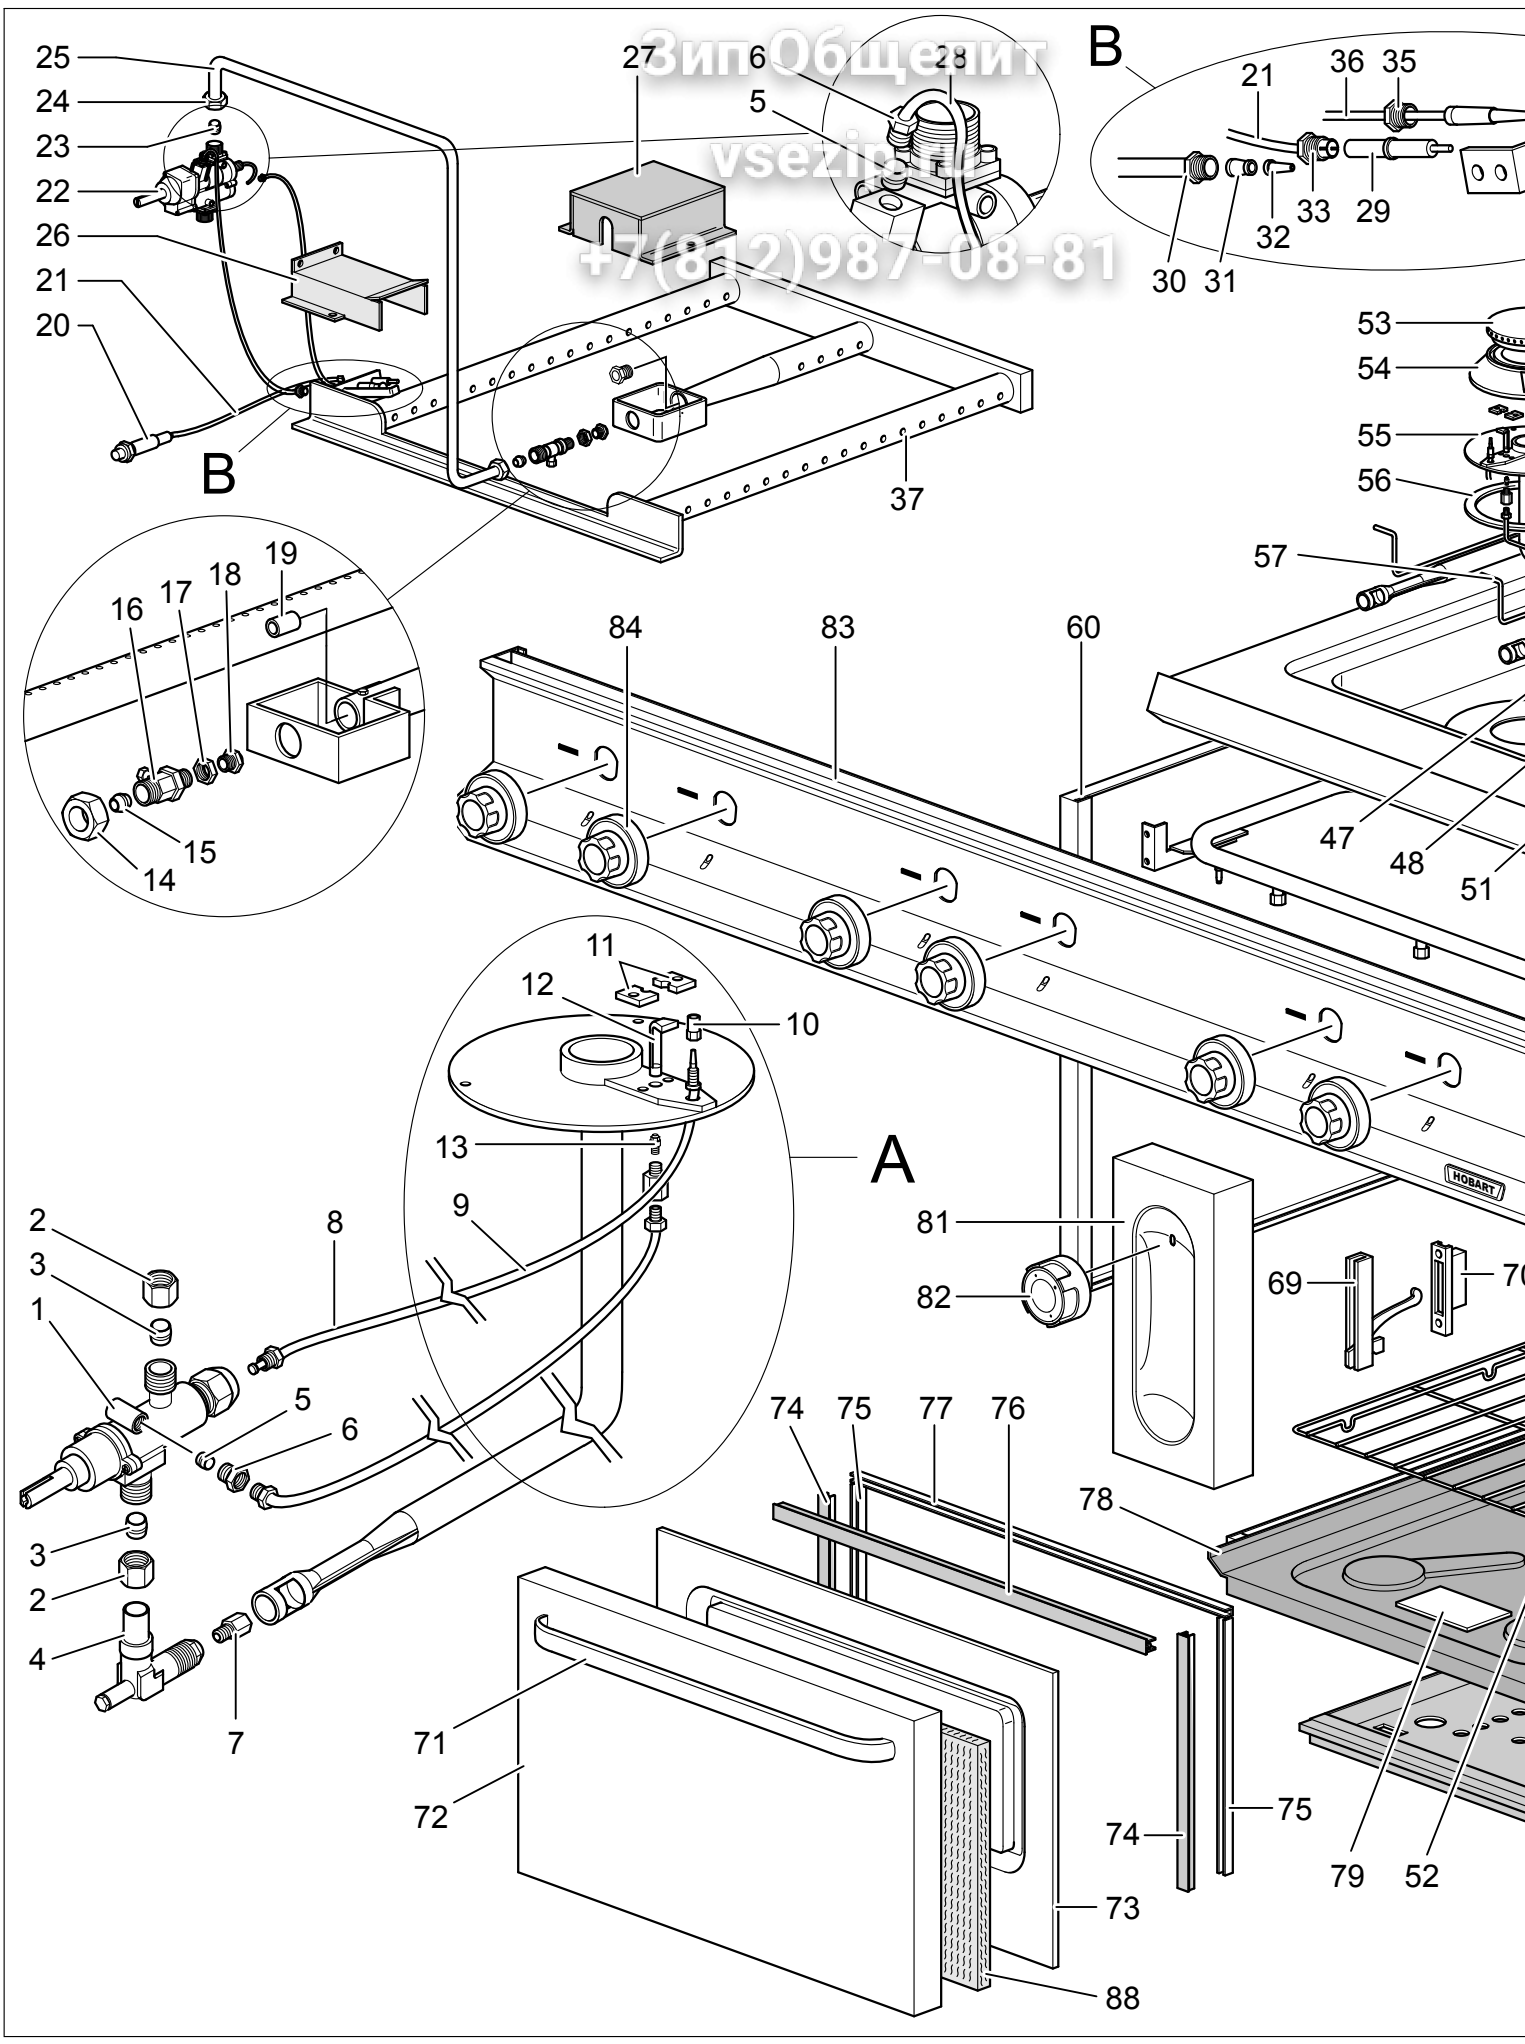

## Oven Range BMG6BO

Spare Parts

ЗипОбщедит  
vsezip.ru  
+7(812)987-08-81

Key N°	Part N°	Description
1	160344	(R) Safety valve
2	RTCU900015	Cap D. 12
3	RTCU900014	Bicone D. 12
4	160324	Injactor support
5	RTCU900018	Bicone D. 6
6	RTCU900019	Cap D. 6
7		
8	RTCU700373	(R) Thermocouple cm. 30
9	RTCU700374	(R) Thermocouple cm. 60
10	RTCU700391	Nut for thermocouple
11	RTCU700407	Plate
12	RTCU700372	(R) Pilot
13		
14	RTCU900013	Cap D. 10
15	RTCU900012	Bicone D. 10
16	162697	Injactor support
17	RTCU900005	Lock nut
19	162717	Air regulator
20	RTCU700020	Piezo lighting
21	RTCU800144	Lighting cable
22	RTCU800011	(R) T. G. / EGA 150- 300
23	RTCU900016	Bicone D. 10
24	RTCU900017	Cap D. 10
25	162698	Burner pipe
26	162657	Bracket to support pilot
28	162699	Pilot pipe
29	RTCP800033	(R) Round spark
30	RTCU800182	Cap D. 6
31	RTCU800183	Bicone D. 6
32		
33	RTCU900215	Connection
34	RTCP800034	Pilot
35	RTCP800038	Fitting
36	RTCU900474	(R) Thermocouple cm. 75
37	162696	Burner
38	RTCU700028	Reduction grate
39	162954	Grate
40	163222	Chimmey grill
40a	163221	Chimmey grill
41	160295	Burner cap 1KW
42	160294	Burner cap 7KW
43	163254	Burner 8KW
44	160318	Burner pipe
45	160329	Gasket