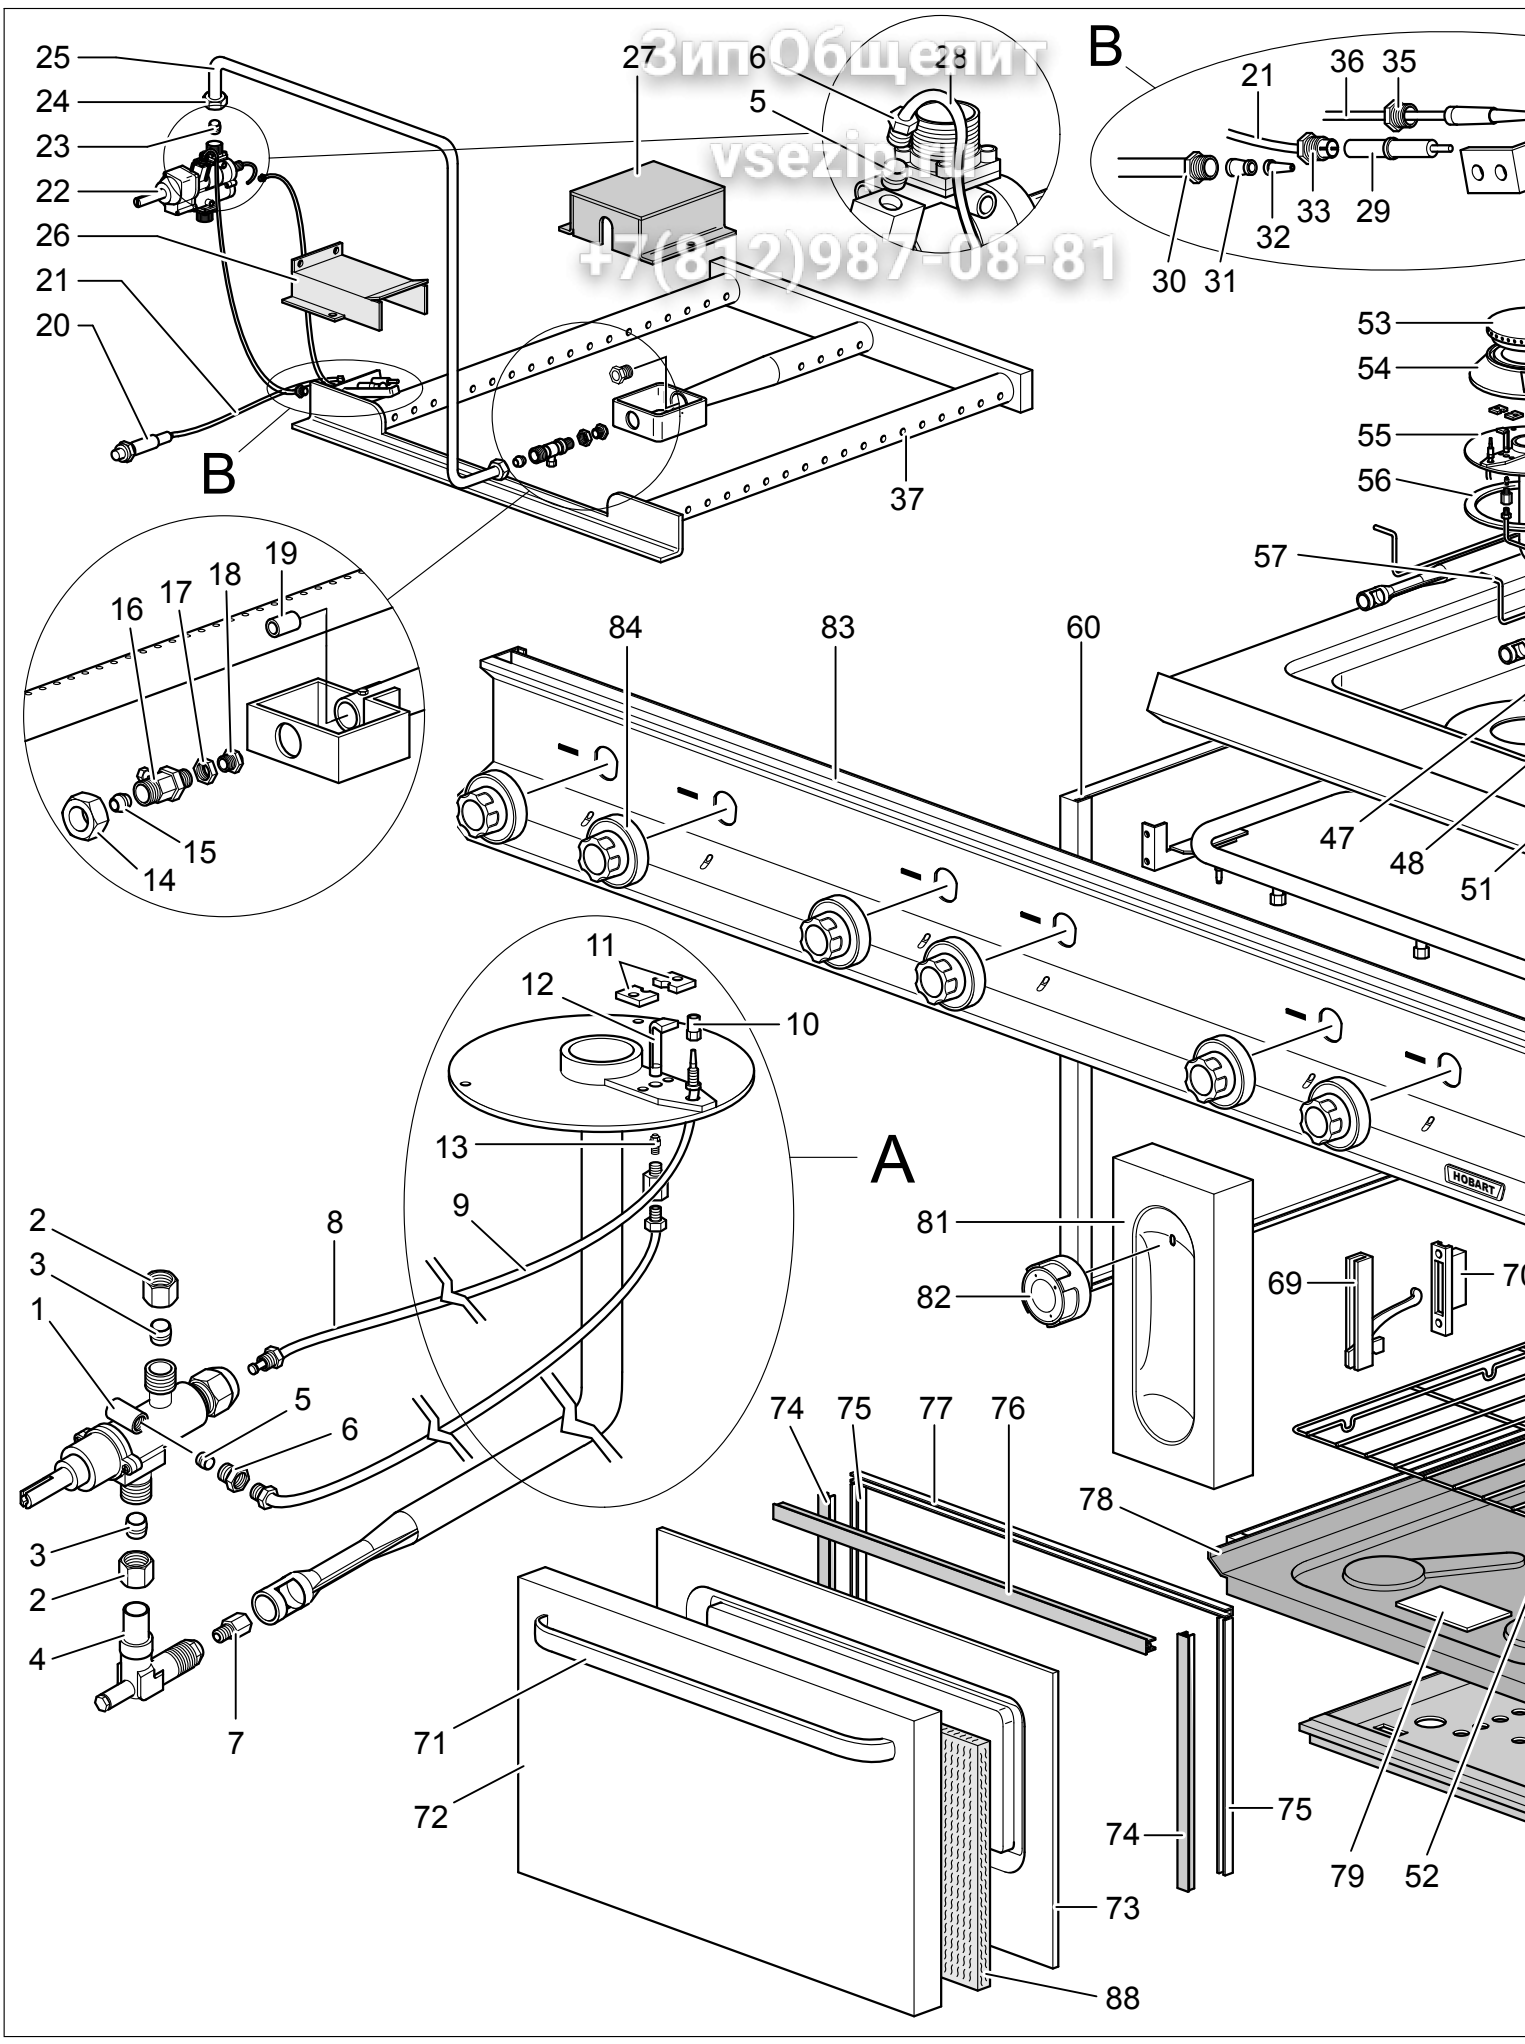

## Oven Range BMG6BO

Spare Parts

ЗипОбщедит  
vsezip.ru  
+7(812)987-08-81

Key N°	Part N°	Description
1	160344	(R) Safety valve
2	RTCU900015	Cap D. 12
3	RTCU900014	Bicone D. 12
4	160324	Injector support
5	RTCU900018	Bicone D. 6
6	RTCU900019	Cap D. 6
7		
8	RTCU700373	(R) Thermocouple cm. 30
9	RTCU700374	(R) Thermocouple cm. 60
10	RTCU700391	Nut for thermocouple
11	RTCU700407	Plate
12	RTCU700372	(R) Pilot
13		
14	RTCU900013	Cap D. 10
15	RTCU900012	Bicone D. 10
16	162697	Injector support
17	RTCU900005	Lock nut
19	162717	Air regulator
20	RTCU700020	Piezo lighting
21	RTCU800144	Lighting cable
22	RTCU800011	(R) T. G. / EGA 150- 300
23	RTCU900016	Bicone D. 10
24	RTCU900017	Cap D. 10
25	162698	Burner pipe
26	162657	Bracket to support pilot
28	162699	Pilot pipe
29	RTCP800033	(R) Round spark
30	RTCU800182	Cap D. 6
31	RTCU800183	Bicone D. 6
32		
33	RTCU900215	Connection
34	RTCP800034	Pilot
35	RTCP800038	Fitting
36	RTCU900474	(R) Thermocouple cm. 75
37	162696	Burner
38	RTCU700028	Reduction grate
39	162954	Grate
40	163222	Chimmey grill
40a	163221	Chimmey grill
41	160295	Burner cap 1KW
42	160294	Burner cap 7KW
43	163254	Burner 8KW
44	160318	Burner pipe
45	160329	Gasket