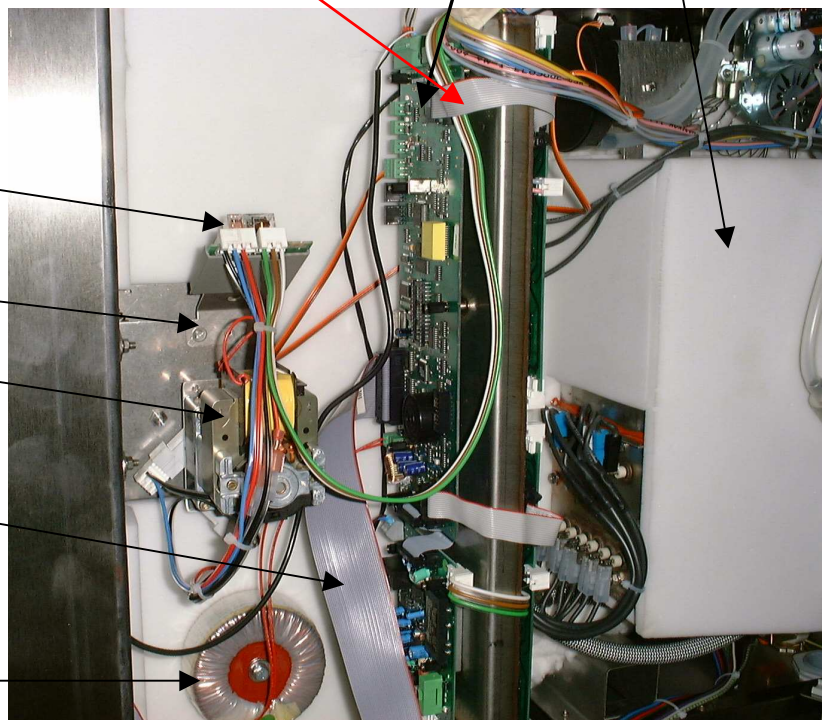

Anzeigeplatine:
895401-17

Anschlussleitung
Kerntemp.-Fühler:
895401-05

Abschirmung Elektronik (ohne Bild):
0612: 06061
1012: 06062
2012: 06199

Türmotor:
siehe Seite 16

Mutter:
VIS985 (6x)
Halterung:
DECO 2052 (6x)

Dichtung Frontpanel:
0612: 845353-01
1012/1022: 845353-02
2012/2022: 845353-03

Flachbandkabel :
895401-20

CPU-Platine:
895401-13

BOILER

Relaisplatine Türmotor:
895401-83

Halterung Platine:
20274

Türmotor:
siehe Seite 16

Flachbandkabel:
0612/1012/1022:
895401-18
2012/2022:
895401-19

Trafo:
895401-22