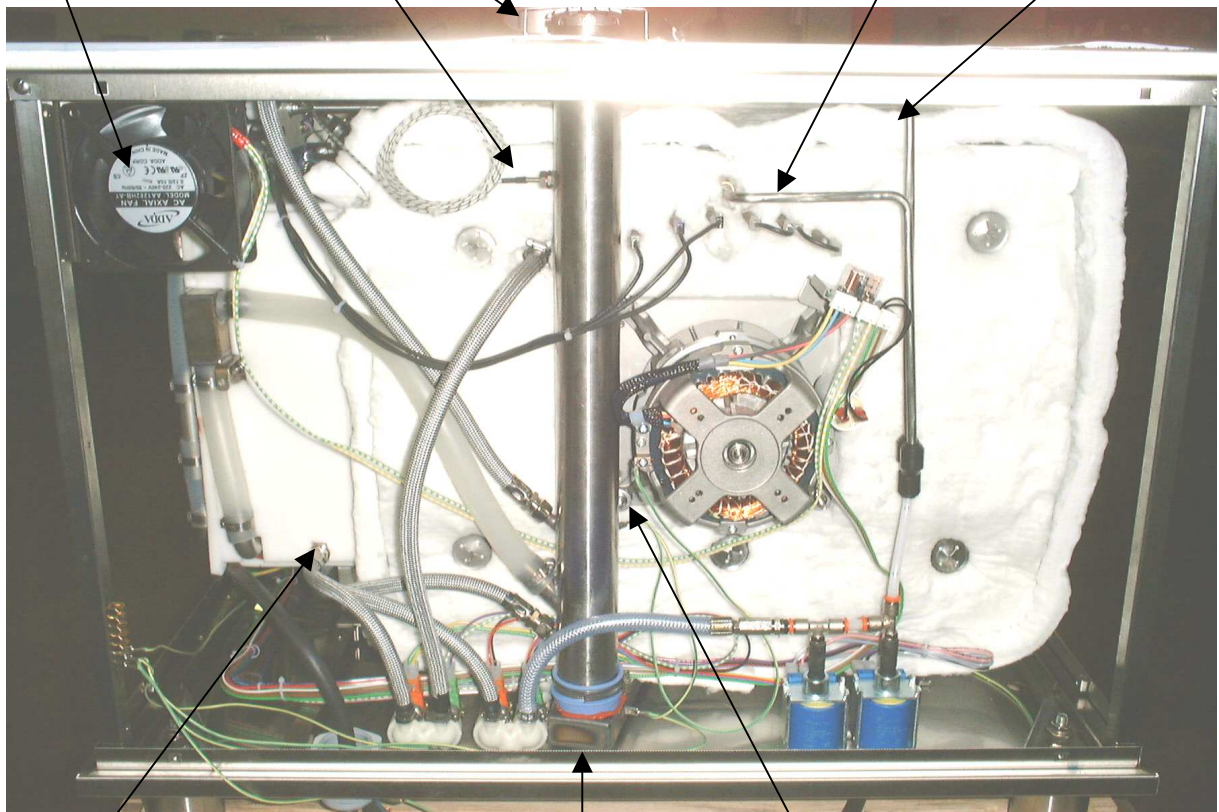

Varistor:
895401-85

Temperaturfühler:
895401-03

Rohrleitung:
0612: 20411
1012: 20412
2012: 20407

Rohrleitung:
0612: 20399
1012: 20400
1022: 20436
2012: 20401
2022: 20437

Schaltkastenlüfter:
492994

Halterung Luftansaugperre:
0612/1012/2012: 05867
1022/2022: 05902