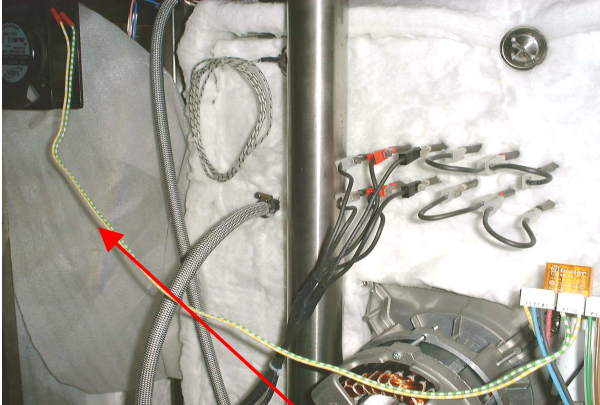

+7(812)987-08-81

FAIS2048