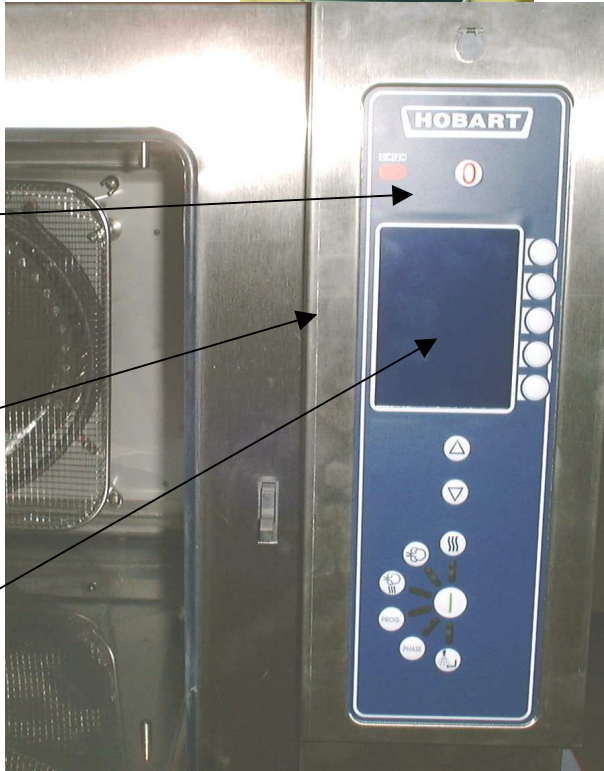

Steckdose Fühler:
895401-05

Kerntemperaturfühler
(Mehr-Punkt):
895407

Kerntemperaturfühler
(Sous-Vide):
895406

Bedienfolie:
895401-11

Gehäuse:
0612: 20381
1012: 20384
2012: 20387

Bildschirmabdeckung unter Folie:
895401-12