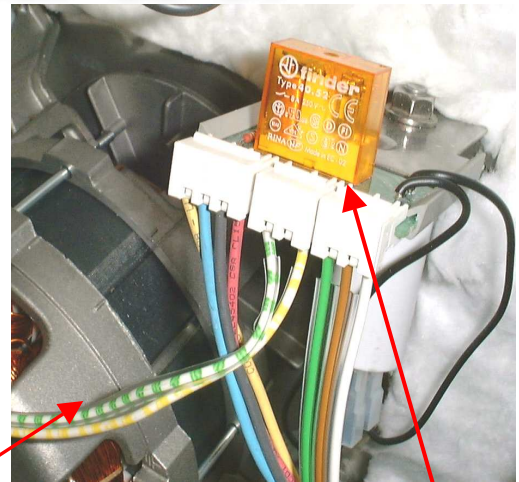

Relaisplatine
Lüftermotor:
895401-16