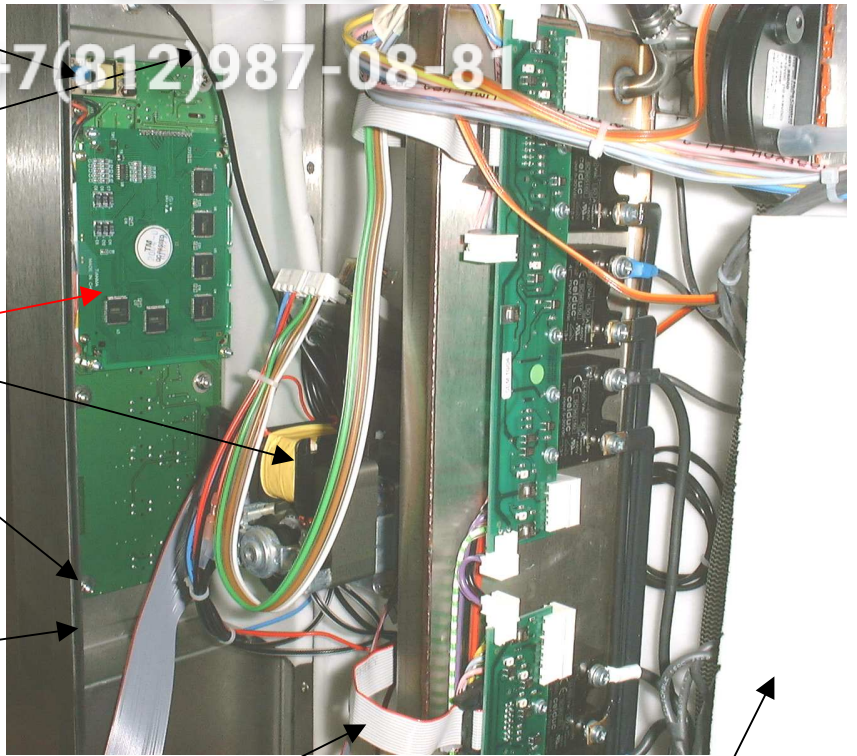

Anzeigeplatine:
895401-17

Anschlussleitung
Kerntemp.-Fühler:
895401-05

Abschirmung Elektronik (ohne Bild):
0612: 06061
1012: 06062
2012: 06199

Türmotor:
siehe Seite 16

Mutter:
VIS985 (6x)
Halterung:
DECO 2052 (6x)

Dichtung Frontpanel:
0612: 845353-01
1012/1022: 845353-02
2012/2022: 845353-03

Flachbandkabel :
895401-20

CPU-Platine:
895401-13

BOILER

Relaisplatine Türmotor:
895401-83

Halterung Platine:
20274

Türmotor:
siehe Seite 16

Flachbandkabel:
0612/1012/1022:
895401-18
2012/2022:
895401-19

Trafo:
895401-22