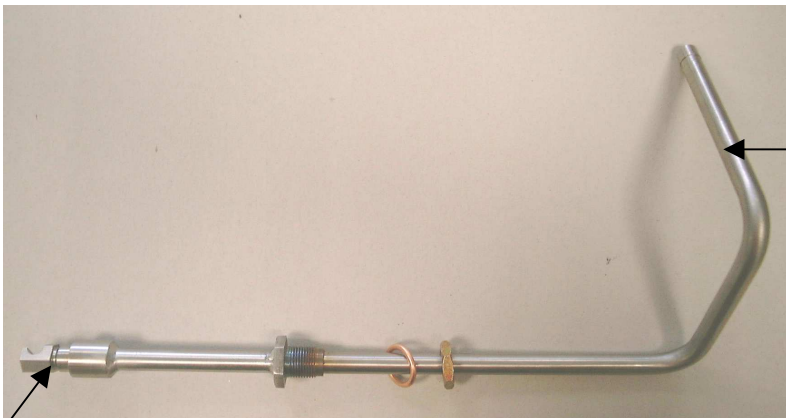

Düse:
148271

Einspritzrohr:
0612: 0411
1012: 20412
2012: 20407