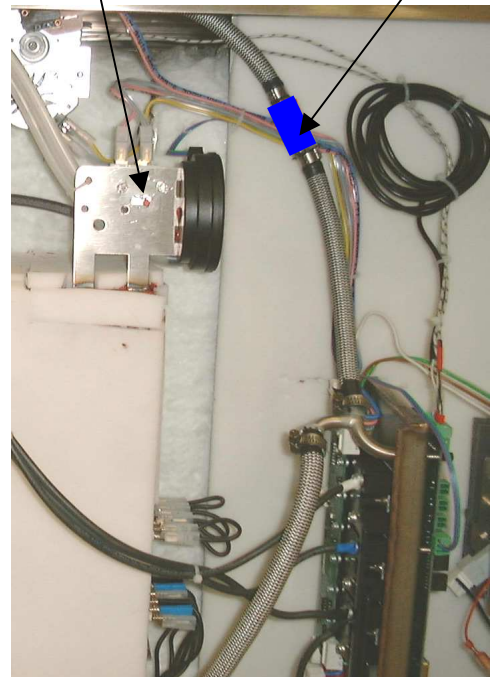

+7(812)987-08-81

FAIS2048

Relaisplatine
Lüftermotor:
895401-16

Rückschlagventil:
895401-103

Thermostat:
154344

Rückschlagventil:
895401-102

Türverschlüsse:

Modell	Türanschlag	Motor	Mechanismus	Komplett
CSD-UC 0612/1012/1022	Links	480028-01	844943-01	493036
CSD-UC 2012/2022	Links	480028-01 (2x)	844943-01 (2x)	493036 (2x)
CSD-UC 0612/1012/1022	Rechts	480028-03	480206-06	480204
CSD-UC 2012/2022	Rechts	480028-03 (2x)	480206-06 (2x)	480204 (2x)