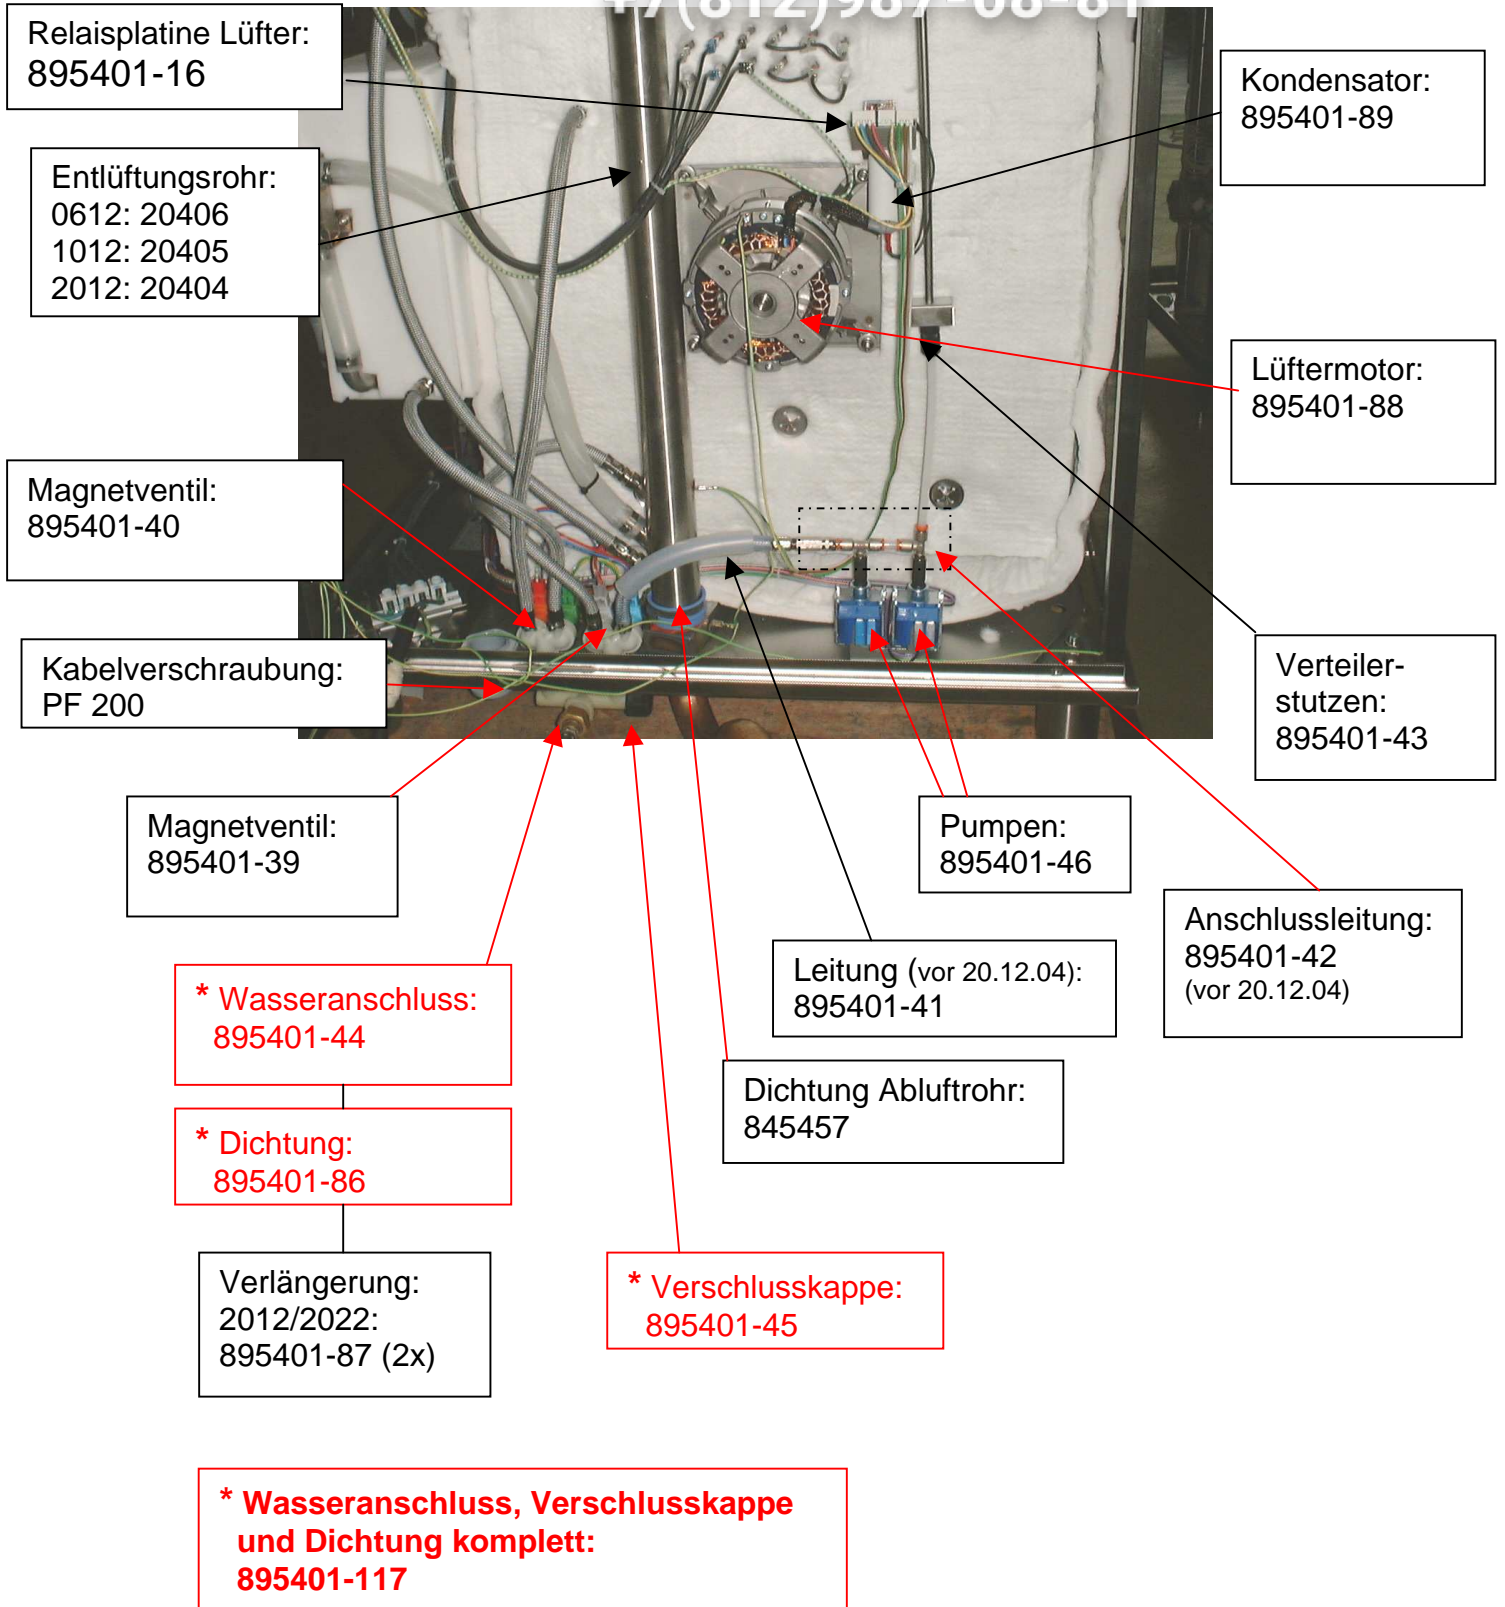

Anzeigeplatine:
895401-17

Anzeigeplatine:
895401-17

Anschlussleitung
Kerntemp.-Fühler:
895401-05

Abschirmung Elektronik (ohne Bild):
0612: 06061
1012: 06062
2012: 06199

Türmotor:
siehe Seite 16

Mutter:
VIS985 (6x)
Halterung:
DECO 2052 (6x)

Flachband-Kabel :
895401-20

Stromschienen:
0612/1012:
895401-70 PH1
895401-71 PH2
895401-72 PH3

1022/2012/2022:
895401-73 PH1
895401-74 PH2
895401-75 PH3

Kabelbäume:

	Kabelbaum komplett	Kabelbaum Laststromkreis	Kabelbaum Steuerstromkreis
06N 3+N 400V	895401-67	FAIS2116	FAIS2117
10N1/1 3+N 400V	895401-32	FAIS2118	FAIS2119
20N1/1 3+N 400V	895401-33	FAIS2122	FAIS2123
10N2/1 3+N 400V	895401-34	FAIS2120	FAIS2121
20N2/1 3+N 400V	895401-35	FAIS2124	FAIS2125
06N 3Ph 208/230V	FAIS2021	FAIS2126	FAIS2127
10N1/1 3Ph 208/230V	FAIS2022	FAIS2128	FAIS2129
10N2/1 3Ph 208/230V	FAIS2023	FAIS2130	FAIS2131
20N1/1 3Ph 208/230V	FAIS2024	FAIS2132	FAIS2133
20N2/1 3Ph 208/230V	FAIS2025	FAIS2134	FAIS2135
06N 230V MONO	FAIS2038	FAIS2156	FAIS2157

Varistor:
895401-85

Temperaturfühler:
895401-03

Rohrleitung:
0612: 20411
1012: 20412
2012: 20407

Rohrleitung:
0612: 20399
1012: 20400
1022: 20436
2012: 20401
2022: 20437

Schaltkastenlüfter:
492994

Halterung Luftansaugperre:
0612/1012/2012: 05867
1022/2022: 05902