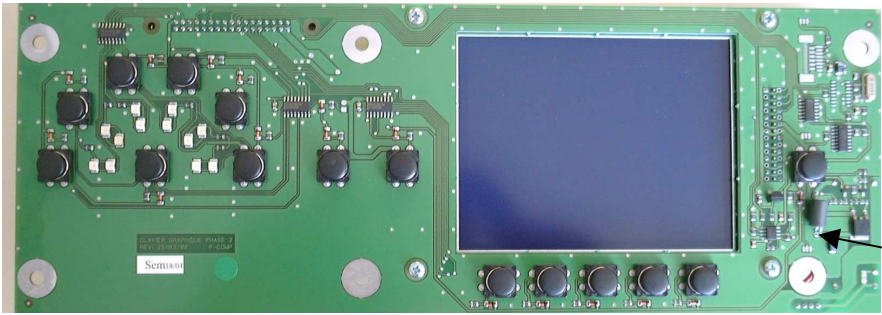

Steckdose Fühler:
895401-05

Kerntemperaturfühler
(Mehr-Punkt):
895407

Kerntemperaturfühler
(Sous-Vide):
895406

Bedienfolie:
895401-11

Gehäuse:
0612: 20381
1012: 20384
2012: 20387

Bildschirmabdeckung unter Folie:
895401-12

Anzeigeplatine:
895401-17

Anzeigeplatine:
895401-17

Anschlussleitung
Kerntemp.-Fühler:
895401-05

Abschirmung Elektronik (ohne Bild):
0612: 06061
1012: 06062
2012: 06199

Türmotor:
siehe Seite 16

Mutter:
VIS985 (6x)
Halterung:
DECO 2052 (6x)