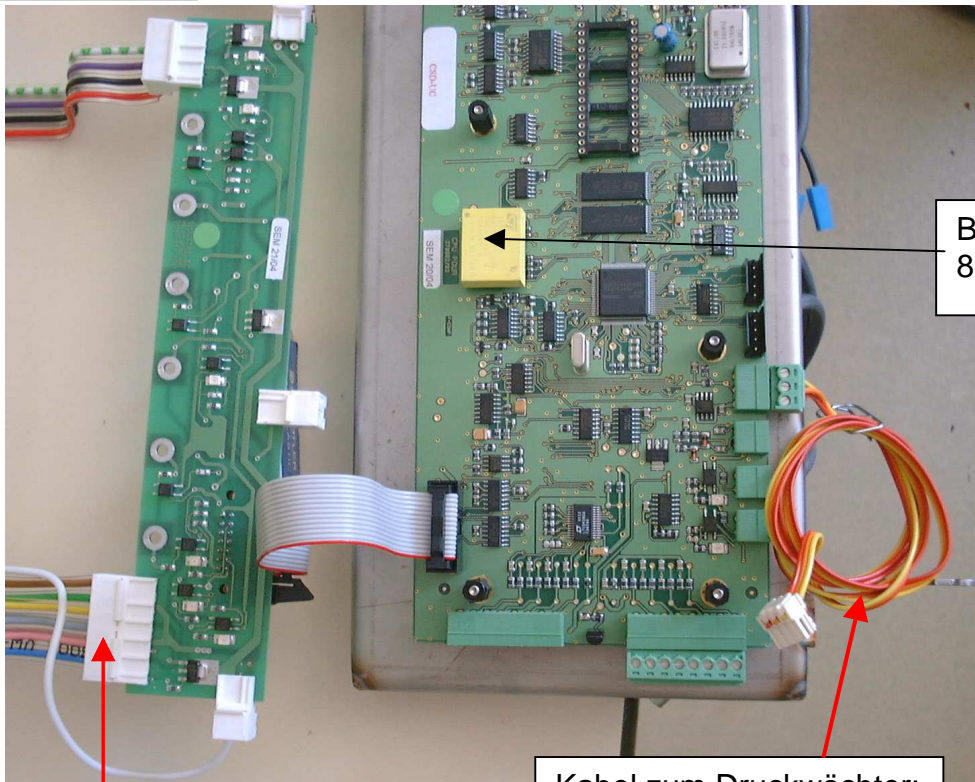

Anschlussleitung (2x)
(nach 20/12/2004):
895401-91

Sicherungs-
automat:
siehe Seite 14

Trafo:
895401-22

Kabelkit: 895401-50

Batterie:
895401-101

0612/1012: KITSVUC0006
2012: KITSVUC0007

Kabel zum Druckwächter:
0612: 895401-47
1012: 895401-48
2012: 895401-49