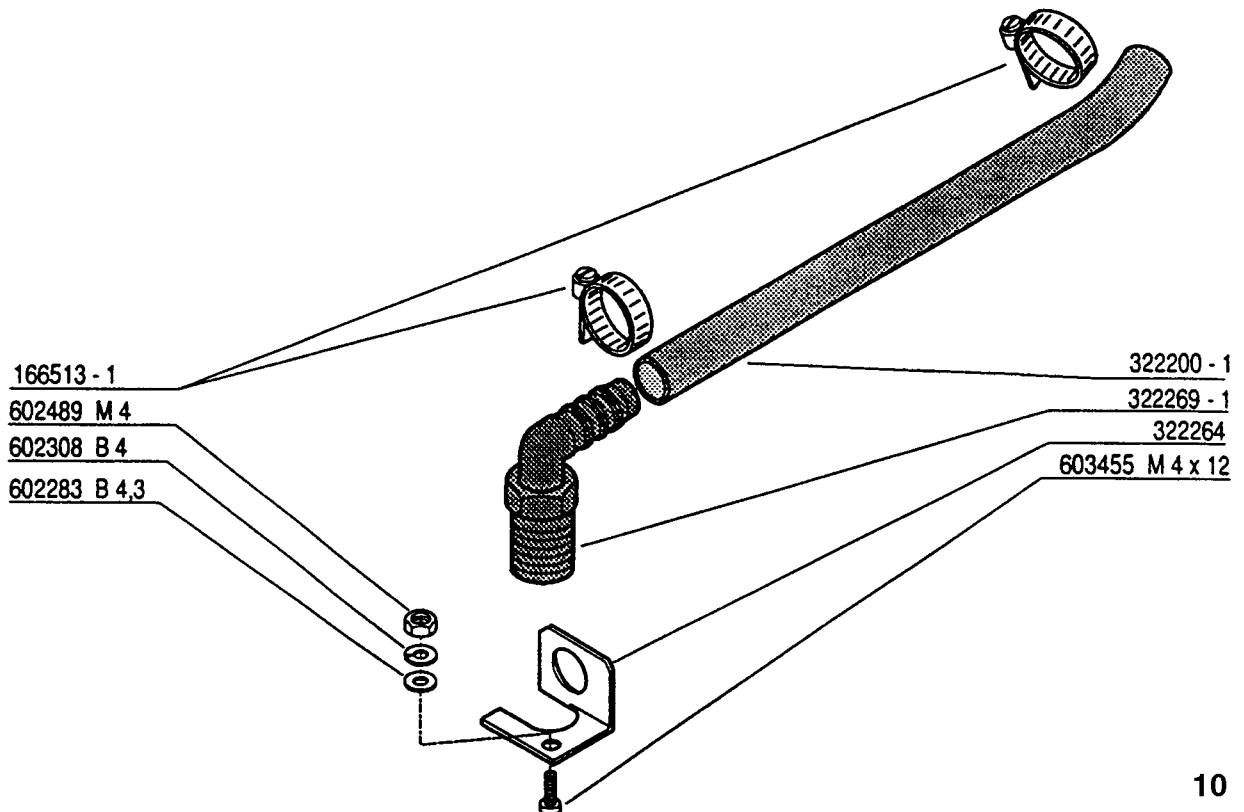

+7(812)987-08-81