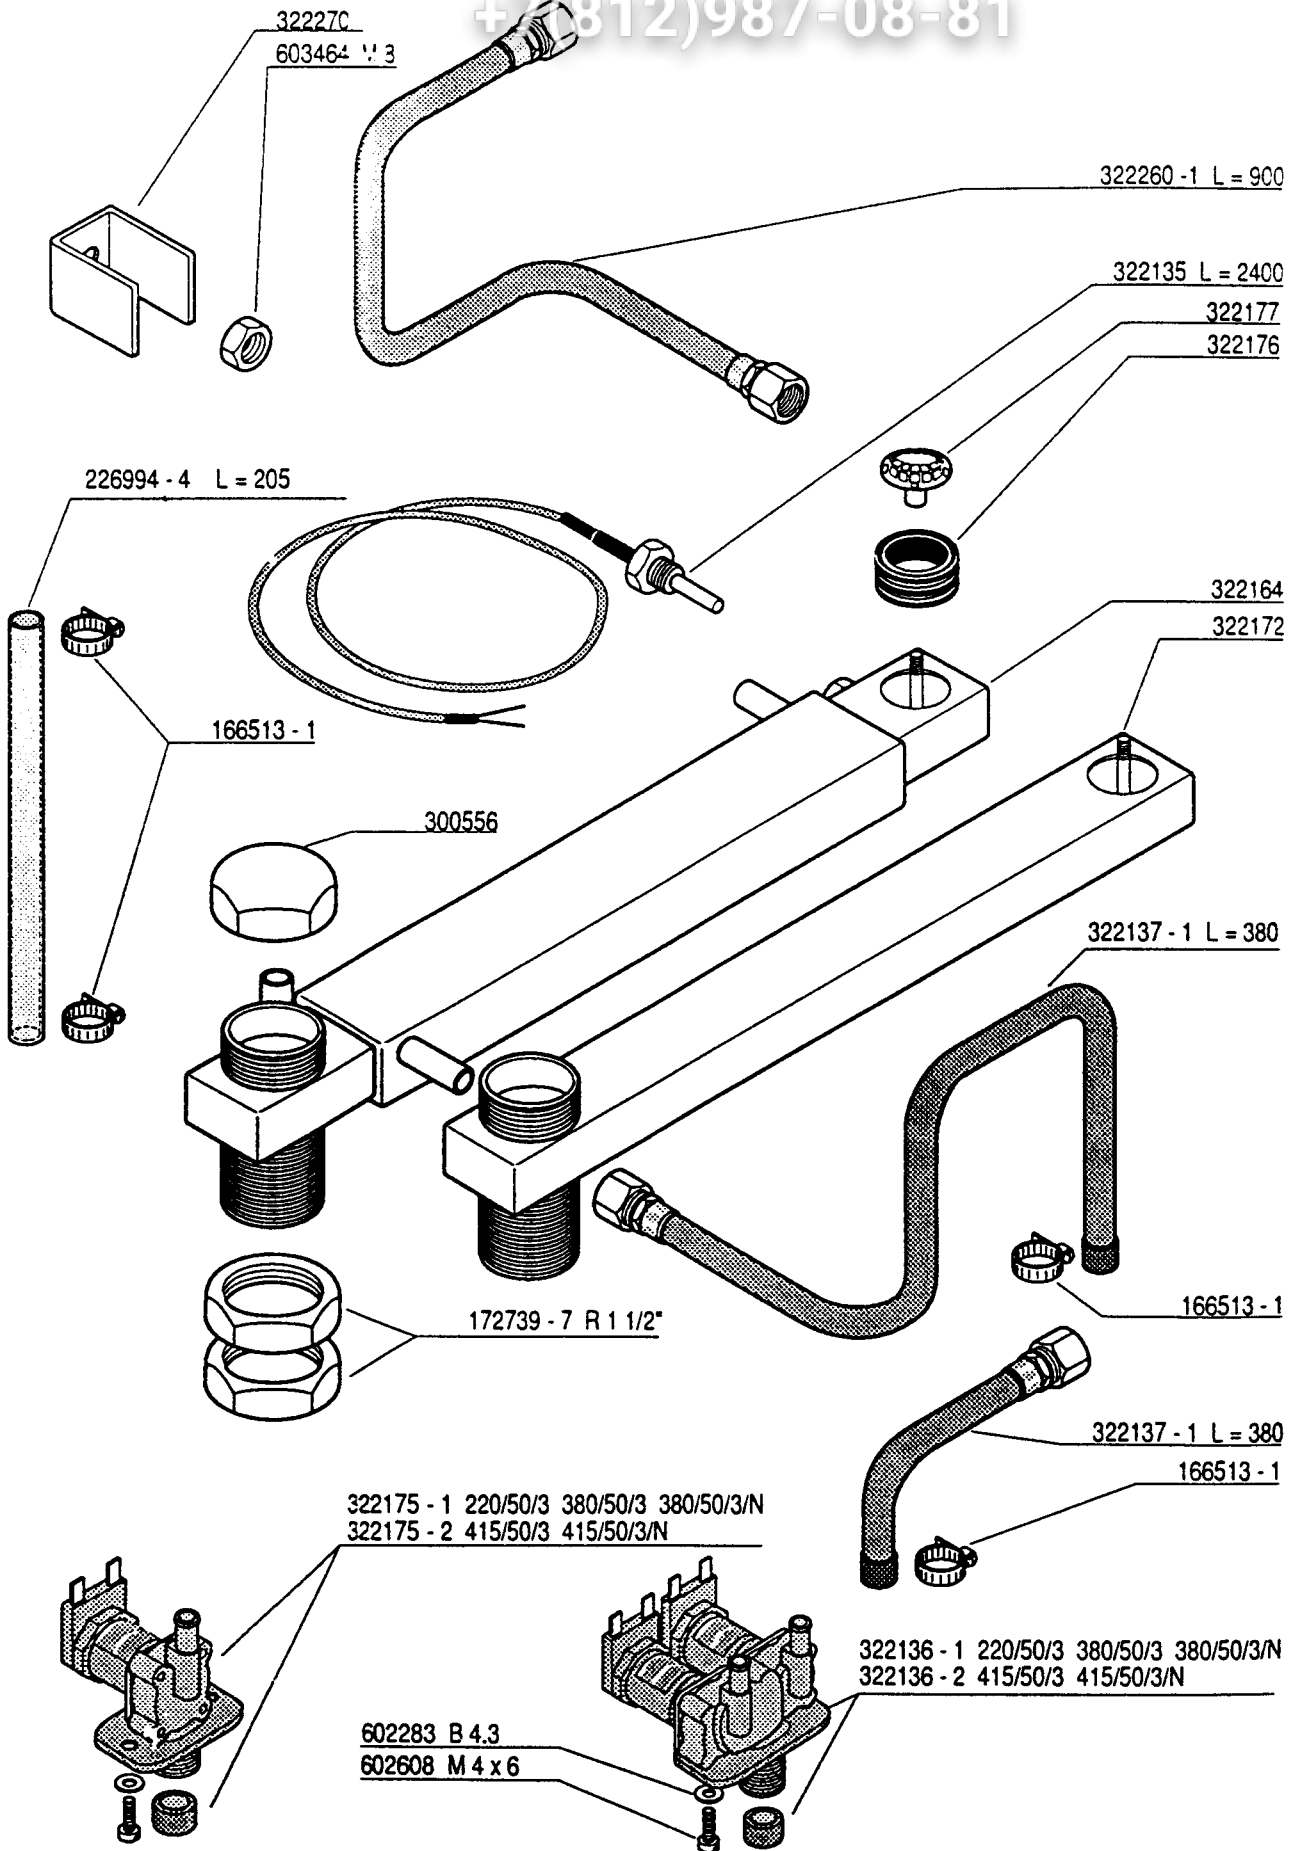

+7(812)987-08-81