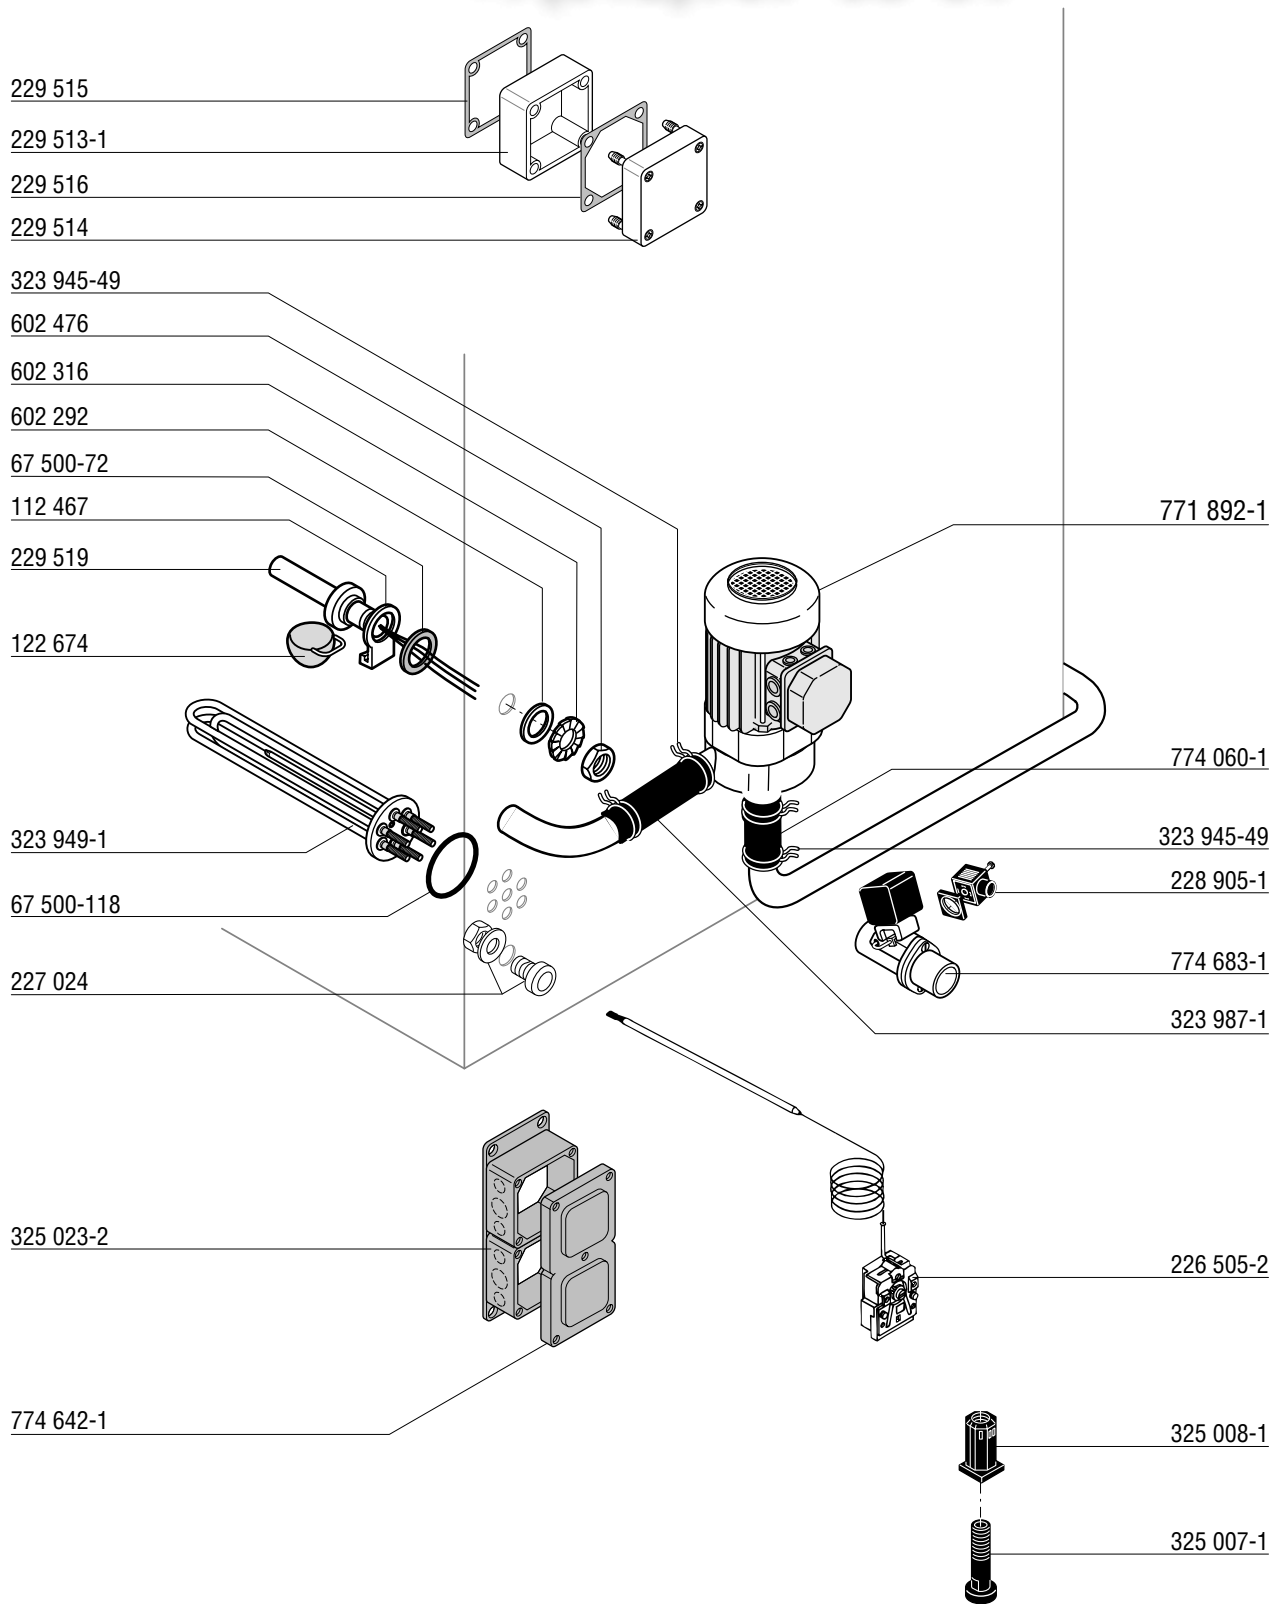

vsezip.ru

+7(812)987-08-81