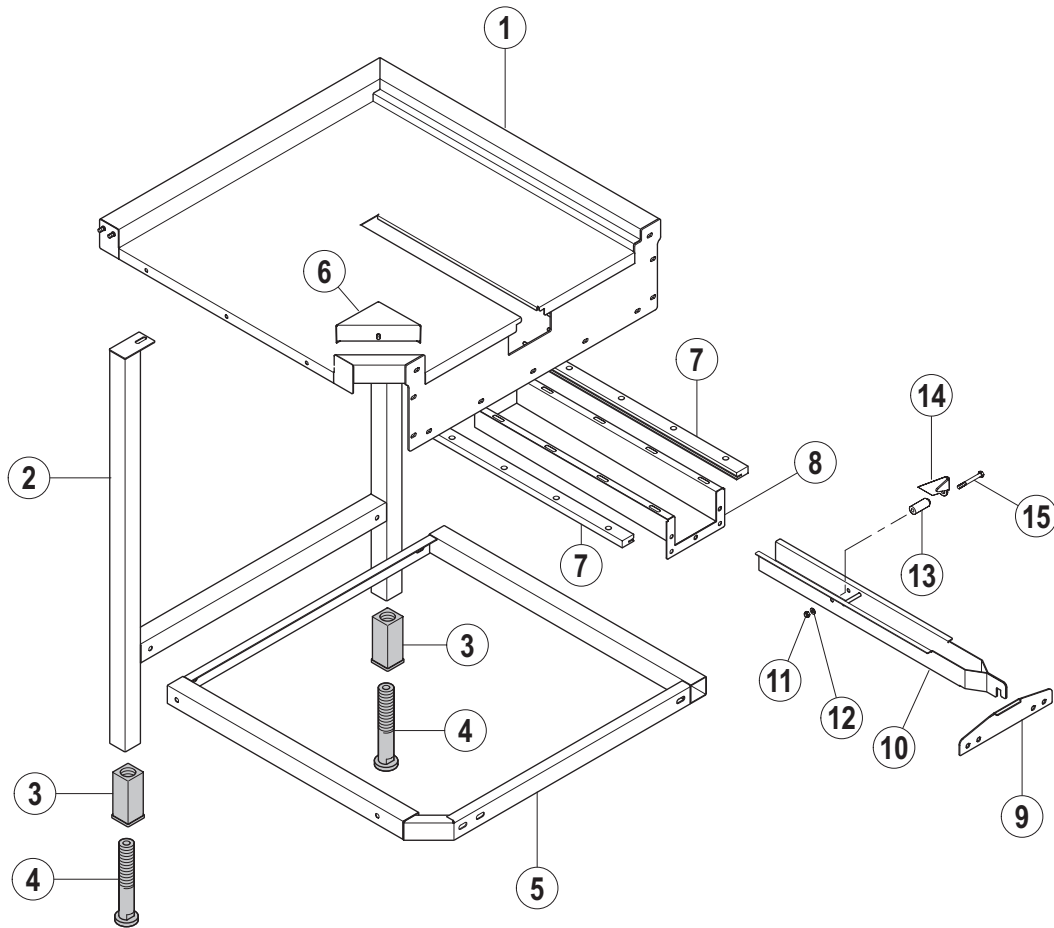

Зип Общепит
vsezip.ru
+7(812)987-08-81

Зип Общепит
vsezip.ru
+7(812)987-08-81

CS / CN / CP
CAF Eckeinschub
CAF corner guiding
CAF guidage sur angle

+7(812)987-08-81

Pos.	A	B			X [mm]	Bemerkung / Remarks / Remarques
		CS	CN	CP		
01	L/R	01-296079-001	=	=		
	R/L	01-296082-001	=	=		
02		00-896477-001	=	=		
03		00-325008-001	=	=		
04		00-325007-001	=	=		
05	L/R	00-896478-001	=	=		
	R/L	00-896478-002	=	=		
06		00-896362-001	=	=		
07		00-734945-001	=	=		
08		00-734947-001	=	=		
09		01-296076-001	=	=		
10		01-296078-001	=	=		
11		00-602502-000	=	=		
12		00-602286-000	=	=		
13		01-249194-001	=	=		
14	L/R	01-249191-001	=	=		
	R/L	01-249191-002	=	=		
15		00-603355-000	=	=		