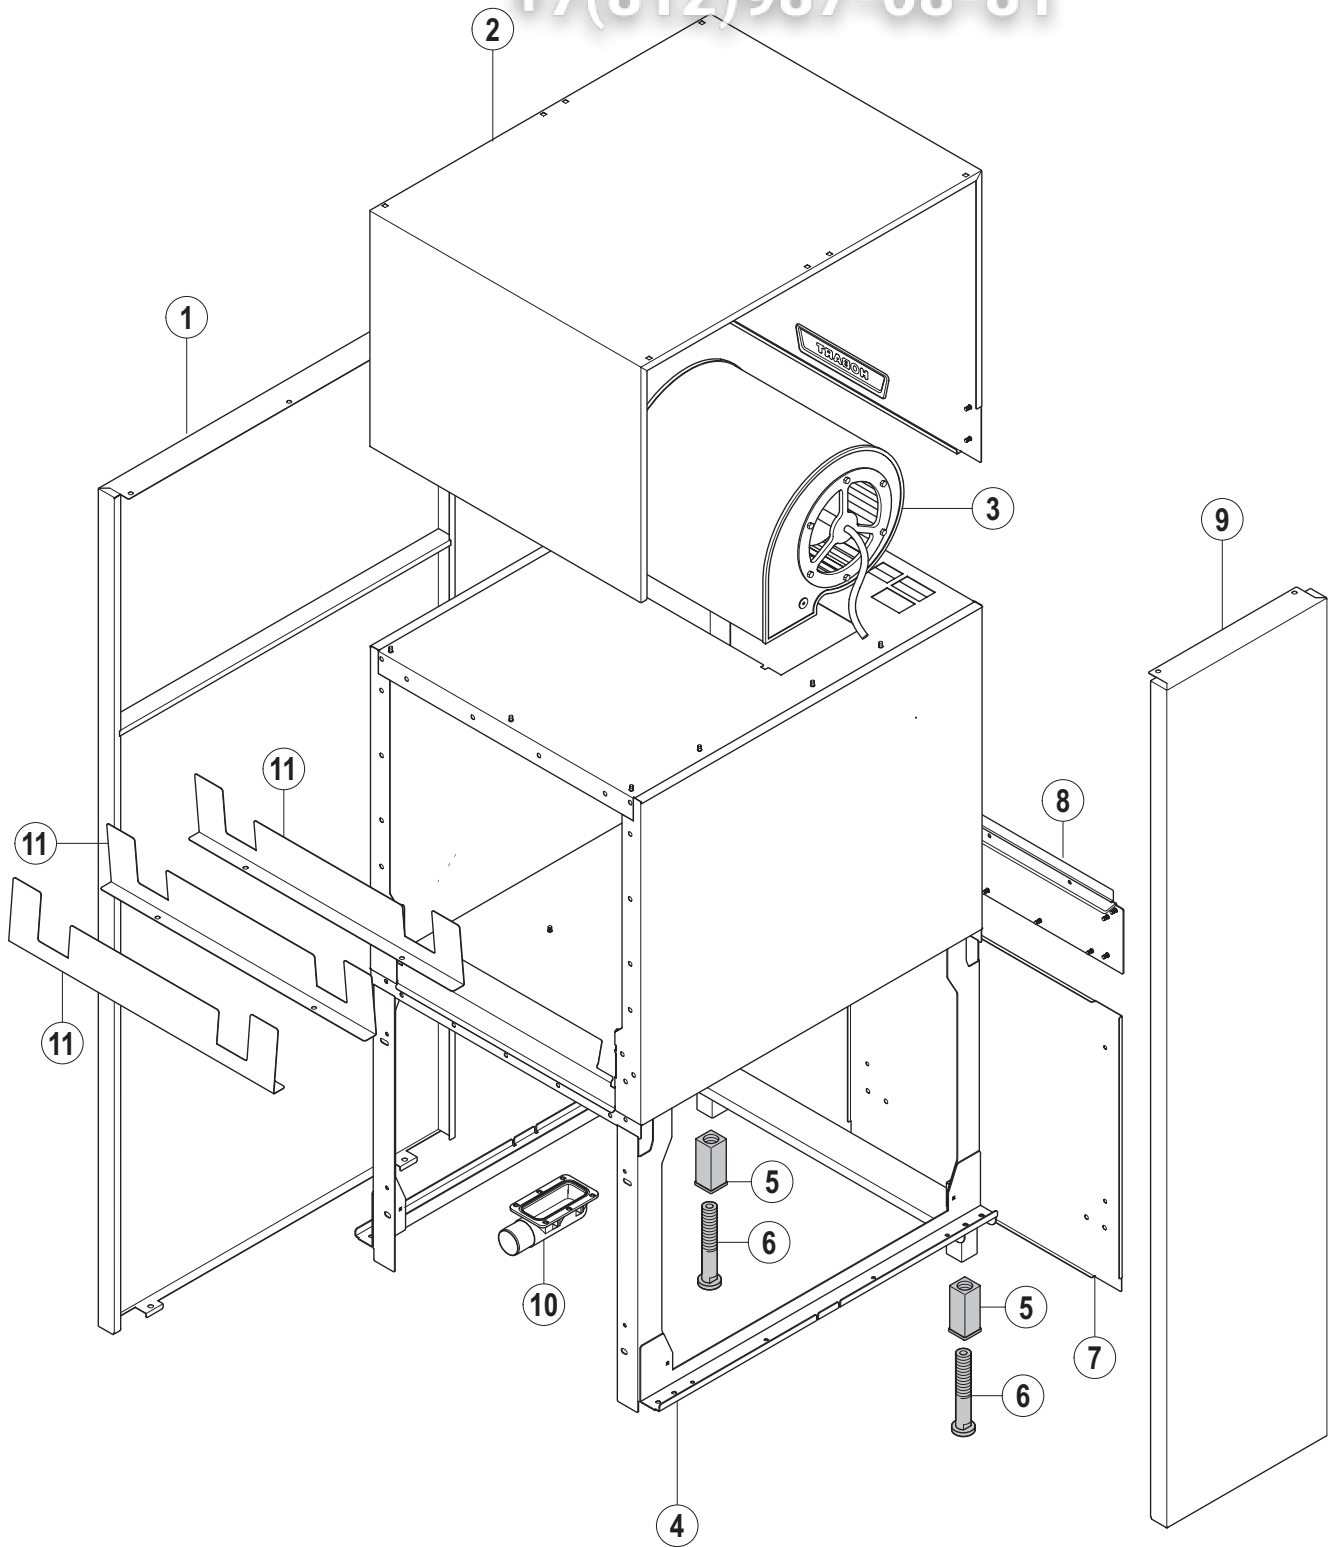

Зип Общепит
vsezip.ru
+7(812)987-08-81

Зип Общепит
vsezip.ru
+7(812)987-08-81

CS / CN / CP

Trocknung – gerade

Dryer – straight

Séchage – droit

18.1

Pos.	A	B			X [mm]	Bemerkung / Remarks / Remarques
		CS	CN	CP		
01		01-291462-002	01-291462-001	---		ohne Isolierung / without insulation / sans isolation
		01-291828-002	01-291828-001	---		mit Isolierung / with insulation / avec isolation
02		01-291453-002	01-291453-001	---		
03		00-897700-...	=	---		siehe Schaltplan / see wiring diagram / voir schéma de câblage
04		01-291451-004	01-291451-001	---		
05		01-291713-001	=	---		
06		01-291429-002	=	---		
07		00-325529-001	=	---		
08		00-378747-377	00-378747-186	---		
09		00-734997-001	=	---		
10		00-325008-001	=	---		
11		00-325007-001	=	---		