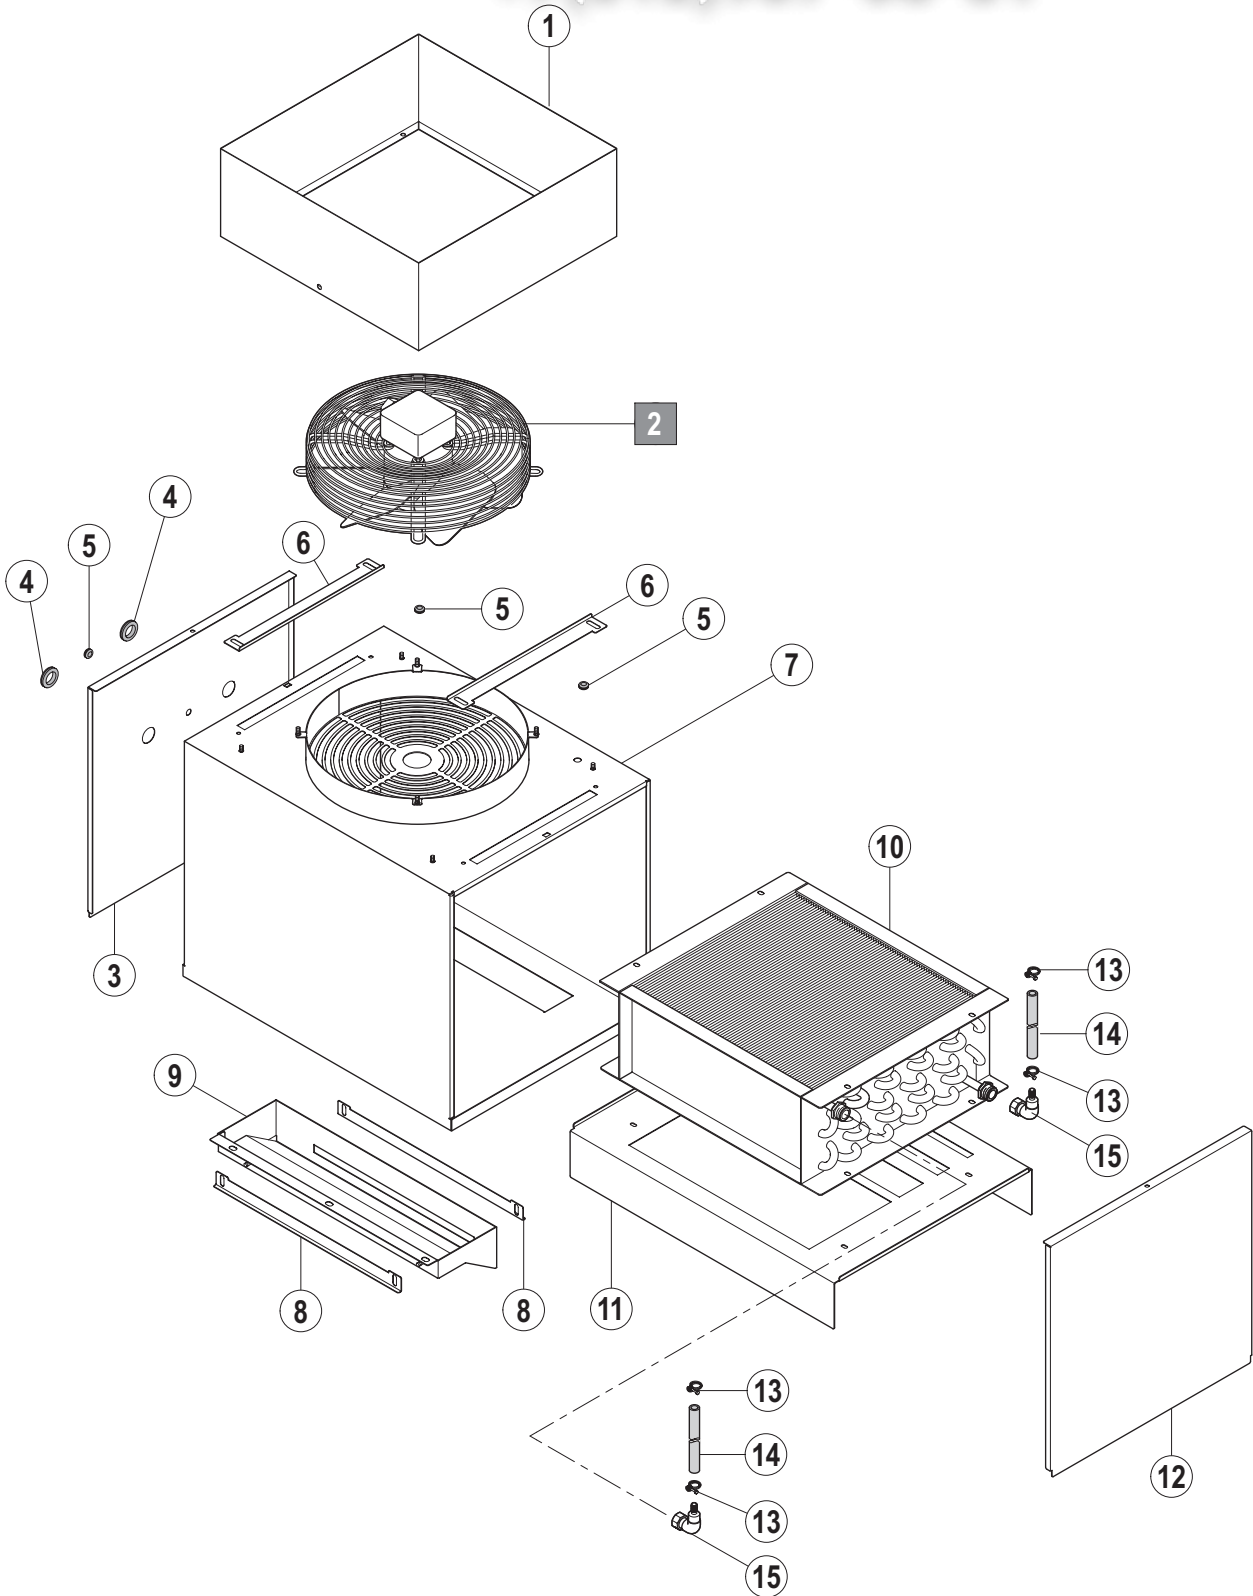

Зип Общепит
vsezip.ru
+7(812)987-08-81

CS / CN / CP

Wärmerückgewinnung

Heat recovery

Récupération de la chaleur

14.1

vsezip.ru

+7(812)987-08-81