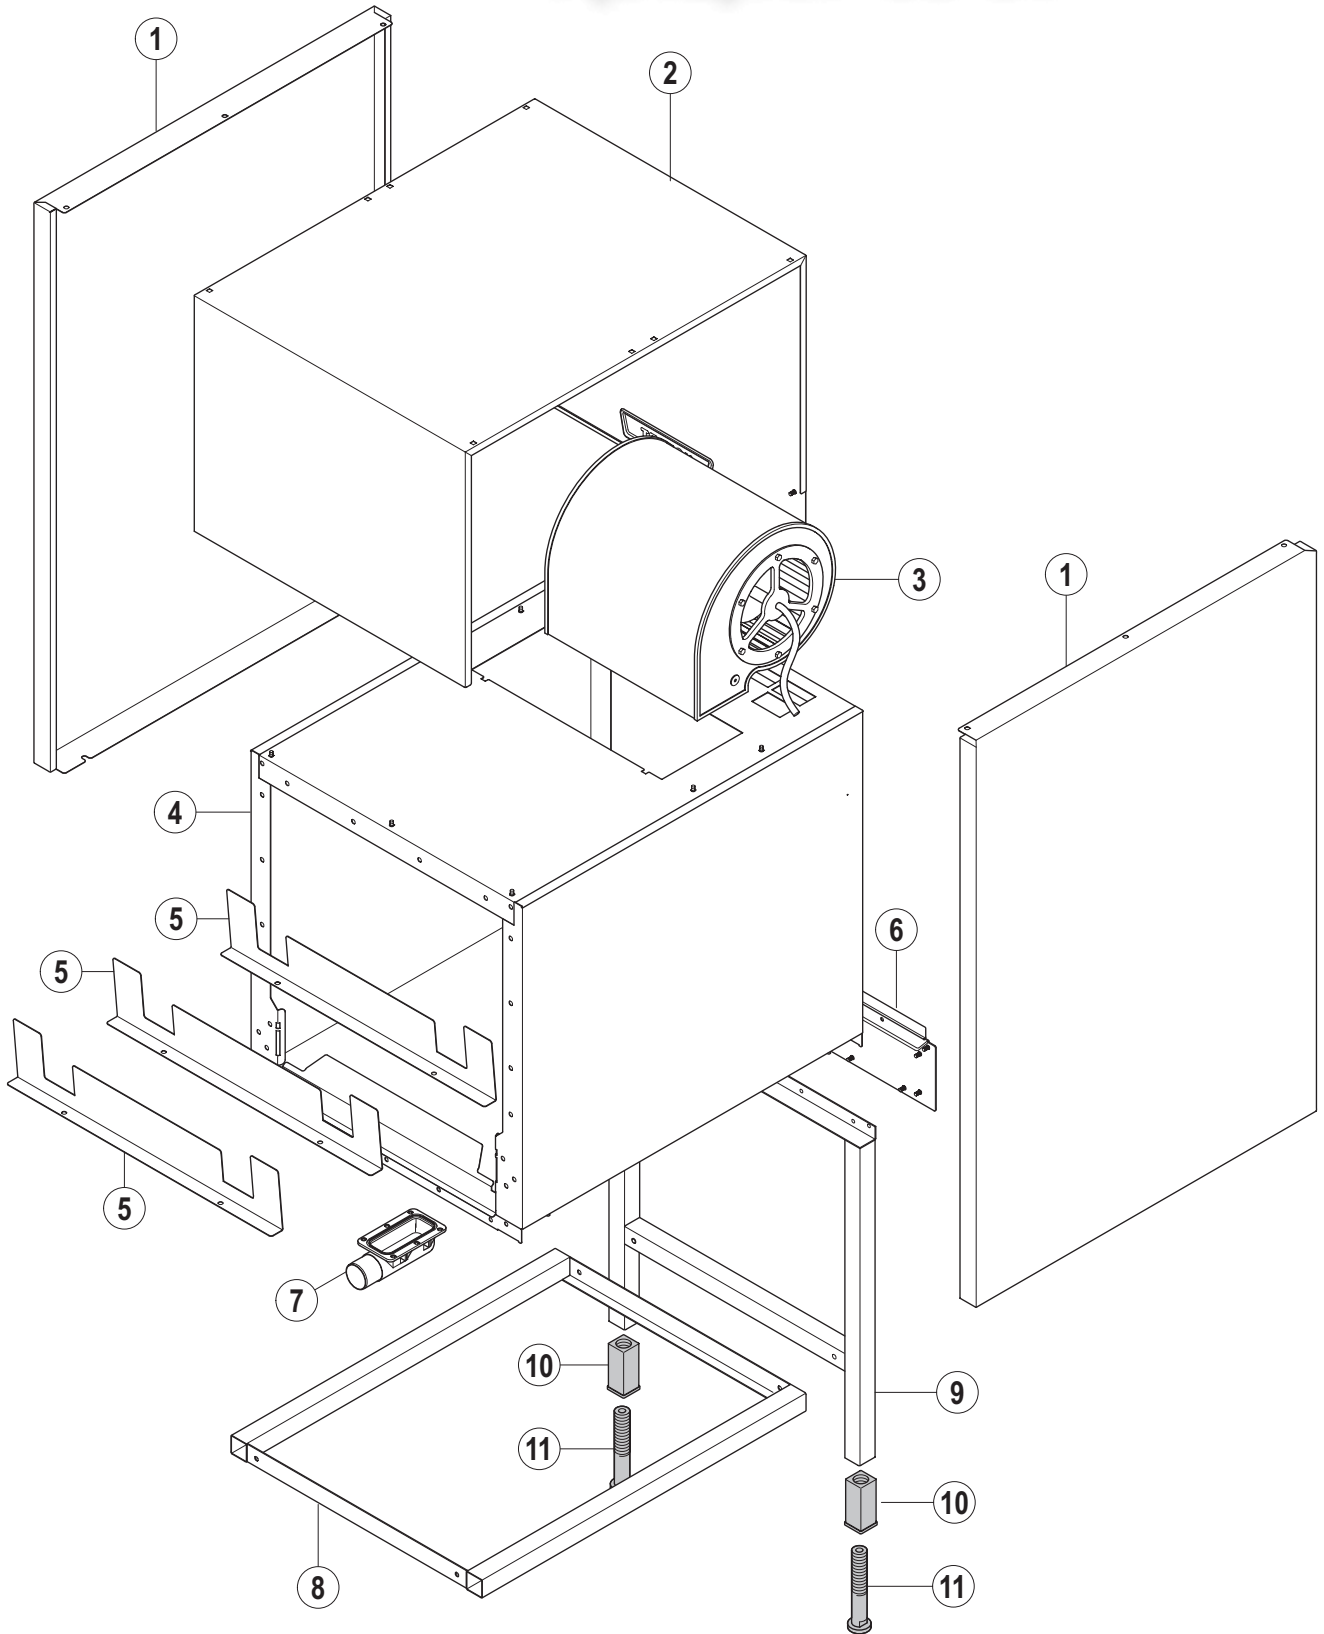

Зип Общепит
vsezip.ru
+7(812)987-08-81

Зип Общепит
vsezip.ru
+7(812)987-08-81

CS / CN / CP

Trocknung – gerade

Dryer – straight

Séchage – droit

18.1

Pos.	A	B			X [mm]	Bemerkung / Remarks / Remarques
		CS	CN	CP		
01		01-291462-002	01-291462-001	---		ohne Isolierung / without insulation / sans isolation
		01-291828-002	01-291828-001	---		mit Isolierung / with insulation / avec isolation
02		01-291453-002	01-291453-001	---		
03		00-897700-...	=	---		siehe Schaltplan / see wiring diagram / voir schéma de câblage
04		01-291451-004	01-291451-001	---		
05		01-291713-001	=	---		
06		01-291429-002	=	---		
07		00-325529-001	=	---		
08		00-378747-377	00-378747-186	---		
09		00-734997-001	=	---		
10		00-325008-001	=	---		
11		00-325007-001	=	---		