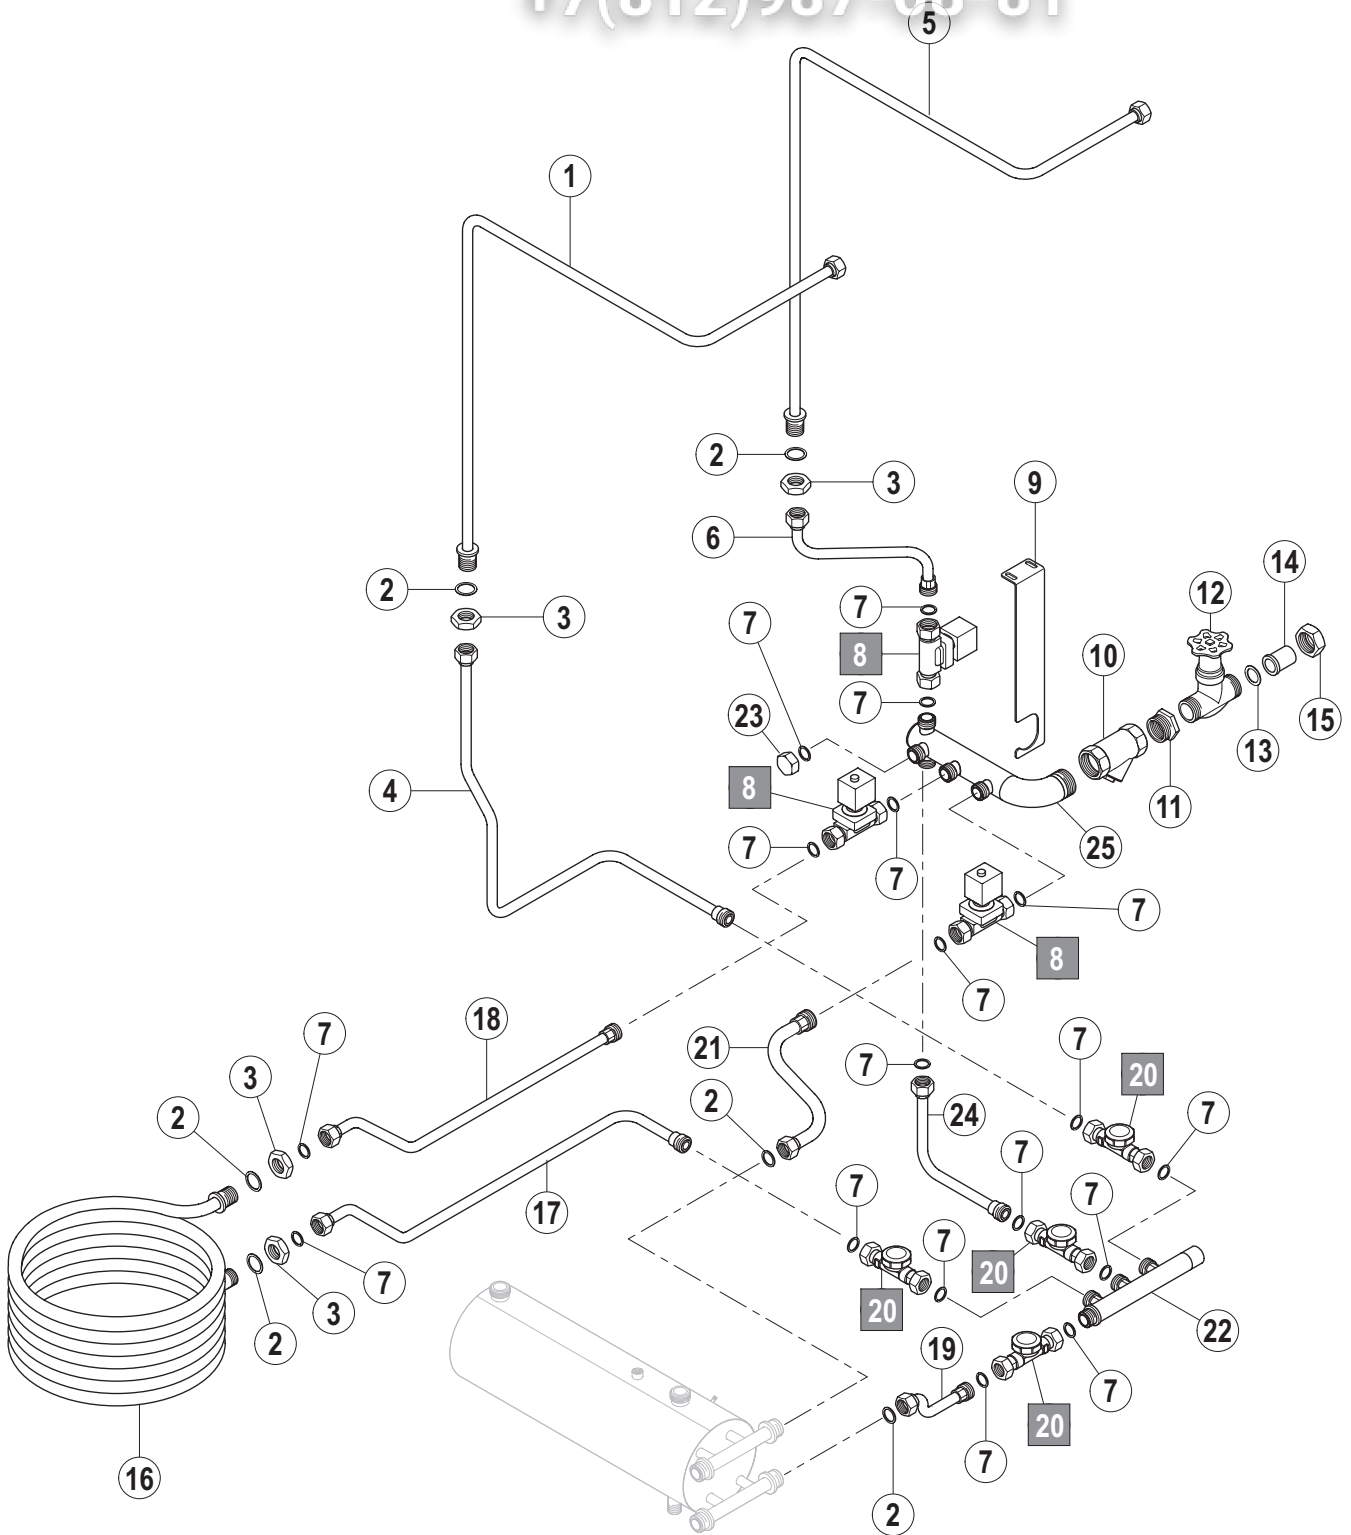

20.1

Pos.	A	B			X [mm]	Bemerkung / Remarks / Remarques
		CS	CN	CP		
01	L/R	---	01-291891-001	---		mit CDS-Trocknung / with CDS dryer / avec séchage CDS
	R/L	---	01-291891-003	---		mit CDS-Trocknung / with CDS dryer / avec séchage CDS
	L/R	---	01-291897-001	---		mit CDC-Trocknung / with CDC dryer / avec séchage CDC
	R/L	---	01-291897-003	---		mit CDC-Trocknung / with CDC dryer / avec séchage CDC
02		---	00-304084-010	---		
03		---	00-609698-000	---		
04	L/R	---	01-291919-001	---		mit CDS-Trocknung / with CDS dryer / avec séchage CDS
	R/L	---	01-291932-001	---		mit CDS-Trocknung / with CDS dryer / avec séchage CDS
	L/R	---	01-291919-002	---		mit CDC-Trocknung / with CDC dryer / avec séchage CDC
	R/L	---	01-291932-002	---		mit CDC-Trocknung / with CDC dryer / avec séchage CDC
05	L/R	---	01-291891-002	---		mit CDS-Trocknung / with CDS dryer / avec séchage CDS
	R/L	---	01-291891-004	---		mit CDS-Trocknung / with CDS dryer / avec séchage CDS
	L/R	---	01-291897-002	---		mit CDC-Trocknung / with CDC dryer / avec séchage CDC
	R/L	---	01-291897-004	---		mit CDC-Trocknung / with CDC dryer / avec séchage CDC
06		---	01-2919907-001	---		mit CDS-Trocknung / with CDS dryer / avec séchage CDS
		---	01-2919907-002	---		mit CDC-Trocknung / with CDC dryer / avec séchage CDC
07		---	00-302574-014	---		
08		---	01-245593-001	---		Dampf / steam / vapeur 1 - 3,5 bar
		---	01-245593-002	---		Dampf / steam / vapeur <= 1 bar
09		---	01-291929-001	---		
10		---	00-774429-001	---		
11		---	00-609276-000	---		
12		---	00-165829-102	---		
13		---	00-300084-007	---		
14		---	00-846944-002	---		
15		---	00-609460-000	---		
16		---	01-245647-002	---		
17	L/R	---	01-291917-001	---		
	R/L	---	01-291917-002	---		
18		---	01-291905-001	---		
19		---	01-291915-001	---		
20		---	01-245603-002	---		
21		---	01-291899-001	---		
22		---	01-291912-001	---		
23		---	01-245605-001	---		
24		---	01-291909-001	---		
25		---	01-291902-001	---