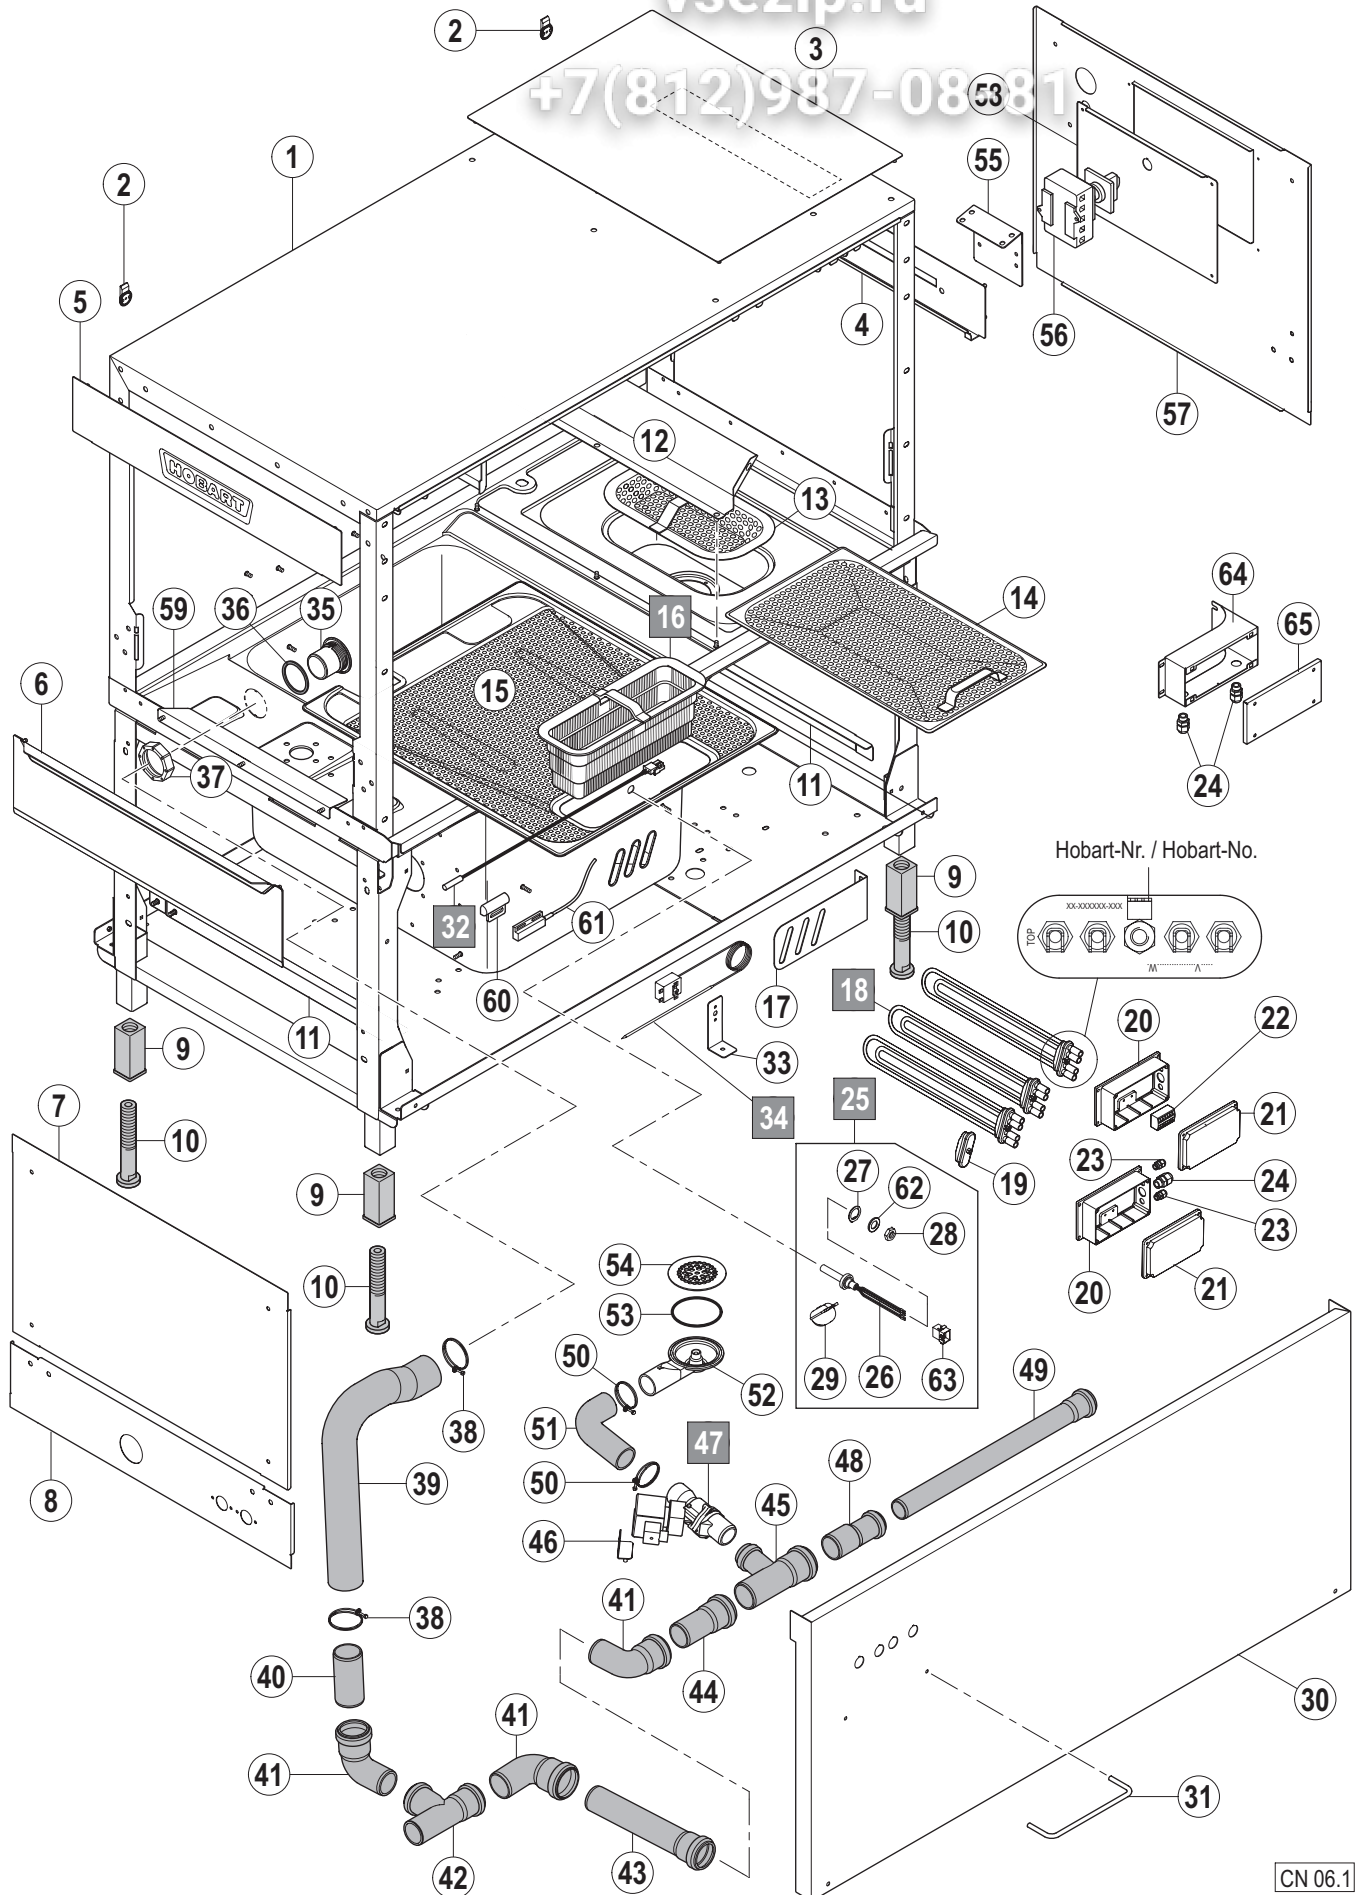

vsezip.ru

+7(812)987-08881

06.1

CN 06.1

vsezip.ru

7(812)987-08-81

Pos.	A	B			X [mm]	Bemerkung / Remarks / Remarques
		CS	CN	CP		
01	L/R	01-245399-005	01-245399-001	01-245399-003		
	R/L	01-245399-006	01-245399-002	01-245399-004		
02		00-325037-001	---	---		
03		01-291799-001	---	---		
04		01-291434-001	=	=		
05		01-291497-001	---	---		
06		01-291429-001	=	=		
07	L/R	01-291409-001	=	=		
	R/L	01-291409-002	=	=		
08	L/R	01-291408-001	=	=		
	R/L	01-291408-002	=	=		
09		00-325008-001	=	=		
10		00-325007-001	=	=		
11		01-291432-001	=	=		
12		01-245042-001	=	=		
13		00-325074-001	=	---		
14		---	---	01-245118-010		
15	L/R	01-245047-006	=	=		
	R/L	01-245047-005	=	=		
16		01-245170-010	=	=		
17		01-245372-002	=	=		
18		00-324637-...	00-324637-...			siehe Schaltplan / see wiring diagram / voir schéma de câblage
19		00-774808-001	=	=		
20		---	01-245373-001	=		
21		---	01-245374-001	=		
22		---	00-325025-000	=		
23		---	00-695661-001	=		
24		---	00-695661-003	=		
25		01-245621-003	01-245621-002	=		
26		00-226282-012	01-296000-001	=		
27		00-112467-000	=	=		
28		00-602476-000	=	=		
29		00-122674-000	=	=		
30	L/R	01-291787-001	01-291787-005	01-291407-010		mit Vorwaschung / with prewash / avec pré lavage
	R/L	01-291787-002	01-291787-006	01-291407-010		mit Vorwaschung / with prewash / avec pré lavage
		---	01-291787-004	---		ohne Vorwaschung / without prewash / sans pré lavage
31		00-895734-001	---	---		
32		---	01-240288-001	=		
33		00-895758-001	---	---		
34		00-226505-...	---	---		
35		01-245112-001	=	=		
36		01-245460-001	=	=		
37		01-245165-001	=	=		
38		00-323945-064	=	=		
39		01-291519-001	=	=		
40		00-325737-007	=	=		
41		00-230080-001	=	=		
42		00-230079-001	=	=		
43		00-229679-006	=	=		
44		00-229679-013	=	=		

06.1