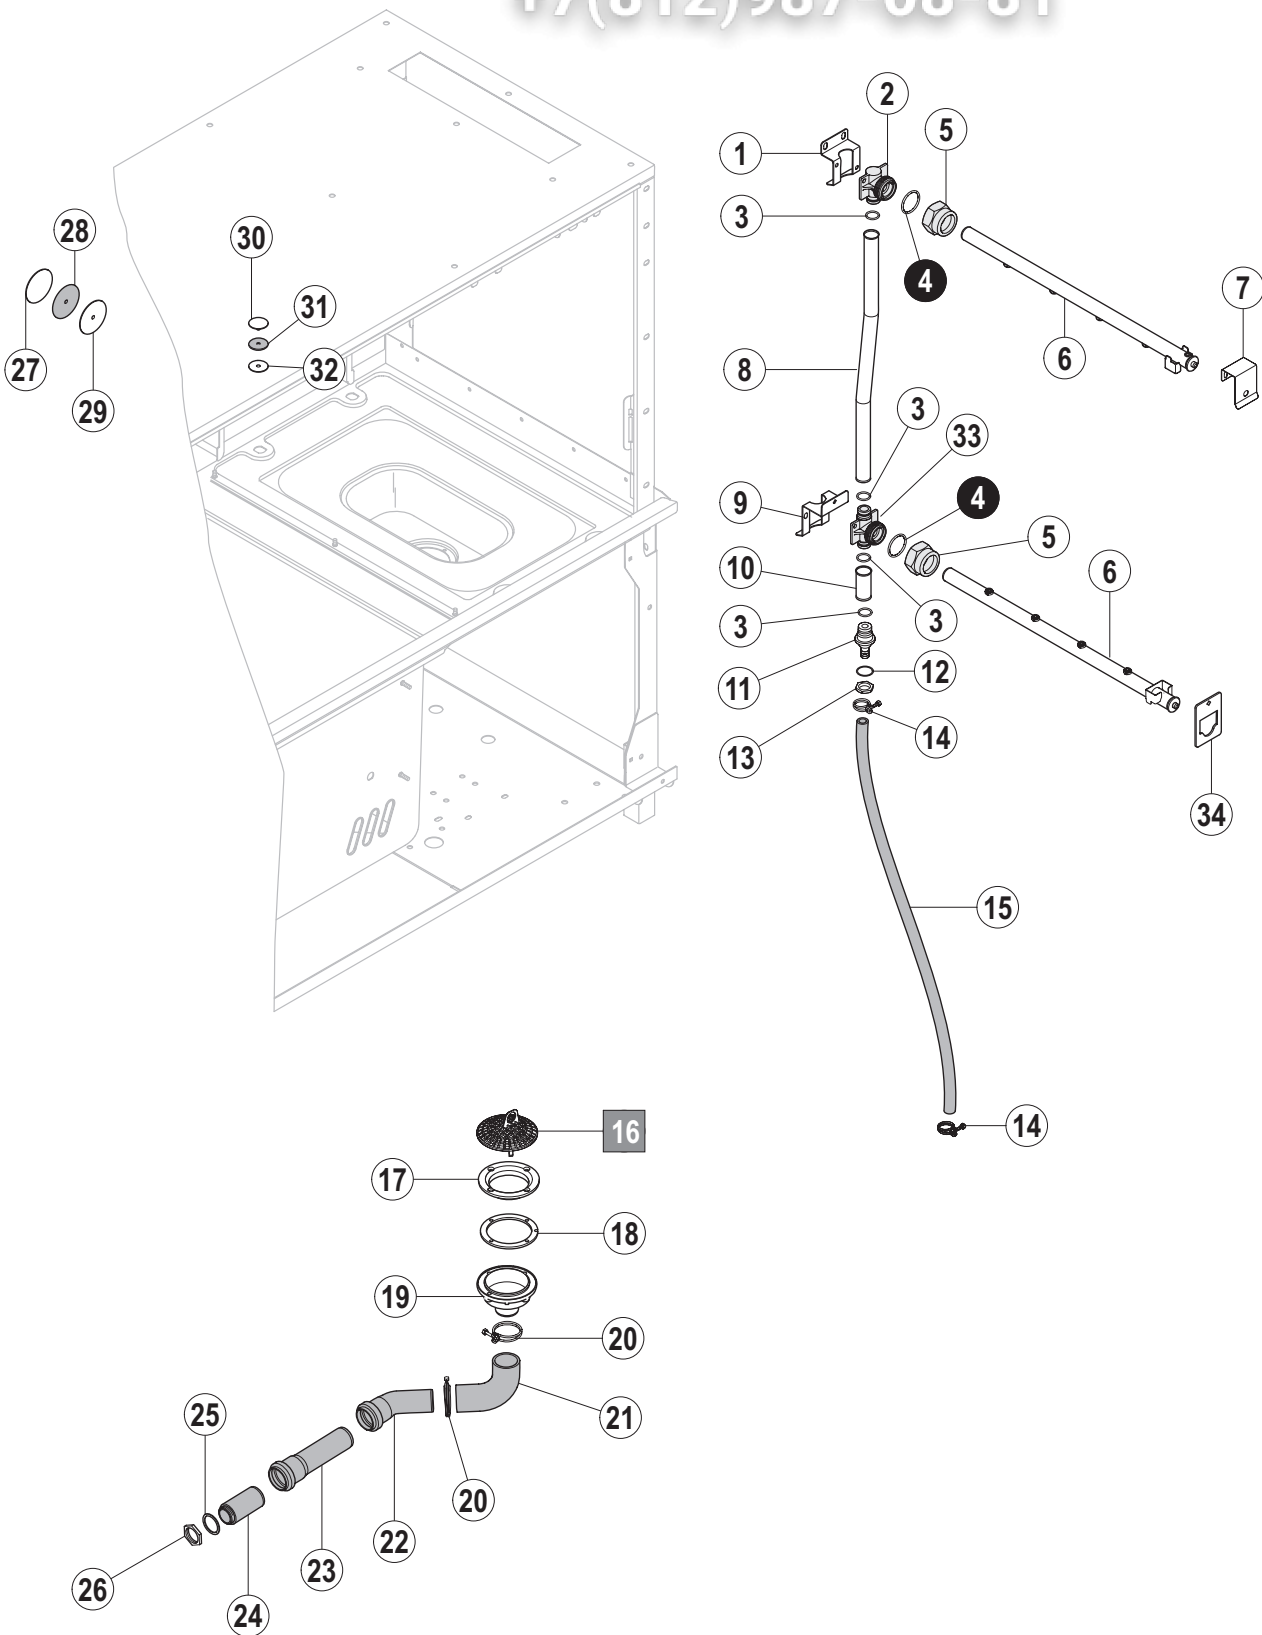

12.1

Pos.	A	B			X [mm]	Bemerkung / Remarks / Remarques
		CS	CN	CP		
01		01-291337-001	=	---		
02		01-245318-002	=	---		
03		01-245340-001	=	---		
04		00-884505-002	=	---		
05		00-885572-001	=	---		
06		01-291340-001	=	---		
07		01-245062-001	=	---		
08		01-245323-003	=	---		
09		01-291341-001	=	---		
10		01-291297-001	=	---		
11		01-245329-001	=	---		
12		01-245340-002	=	---		
13		01-172739-009	=	---		
14		00-323945-022	=	---		
15		01-245571-001	=	---		
16		00-775750-001	=	---		
17		00-324053-000	=	---		
18		00-324056-000	=	---		
19		01-291536-001	=	---		
20		00-323945-053	=	---		
21		01-291527-002	=	---		
22		00-377340-003	=	---		
23		00-325706-013	=	---		
24		00-774616-001	=	---		
25		00-172986-028	=	---		
26		00-172739-008	=	---		
27		00-869137-001	=	---		
28		00-168611-023	=	---		
29		00-696943-014	=	---		
30		00-869137-003	=	---		
31		00-168611-024	=	---		
32		00-696943-030	=	---		
33		01-245318-001	=	---		
34		01-245351-001	=	---