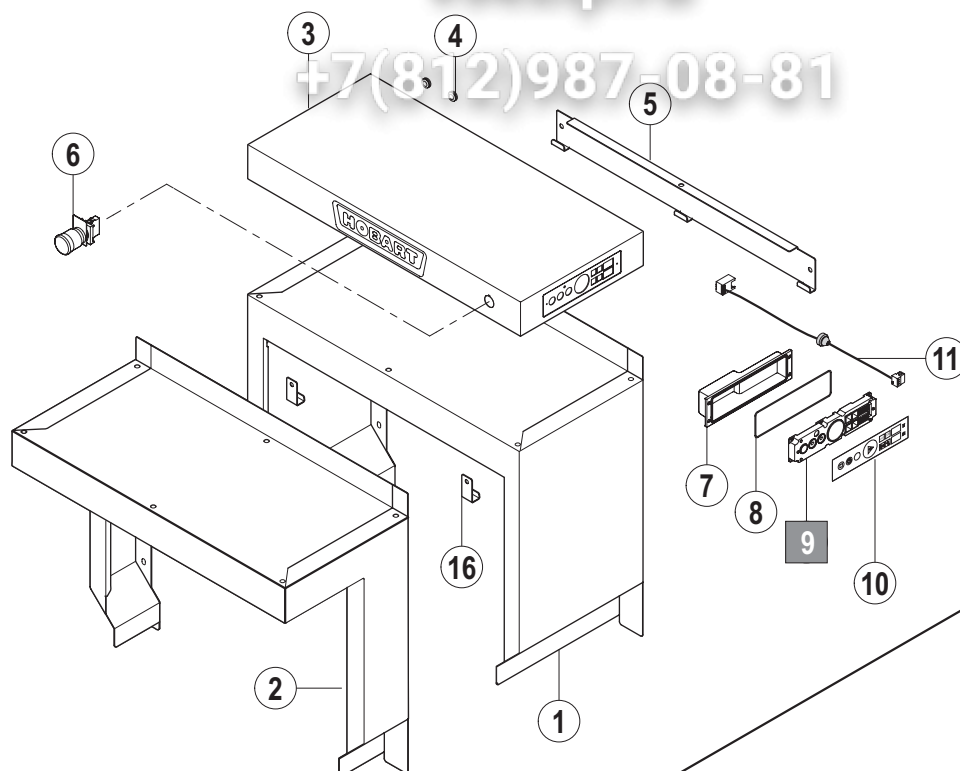

Зип Общепит
vsezip.ru
+7(812)987-08-81

CS / CN / CP

Hauben

Hoods

Capots

Zulauf
 Loading section
 Zone d'entrée

Auslauf
 Unload section
 Zone de déchargement

Laufrichtung
Working direction
Sens de marche