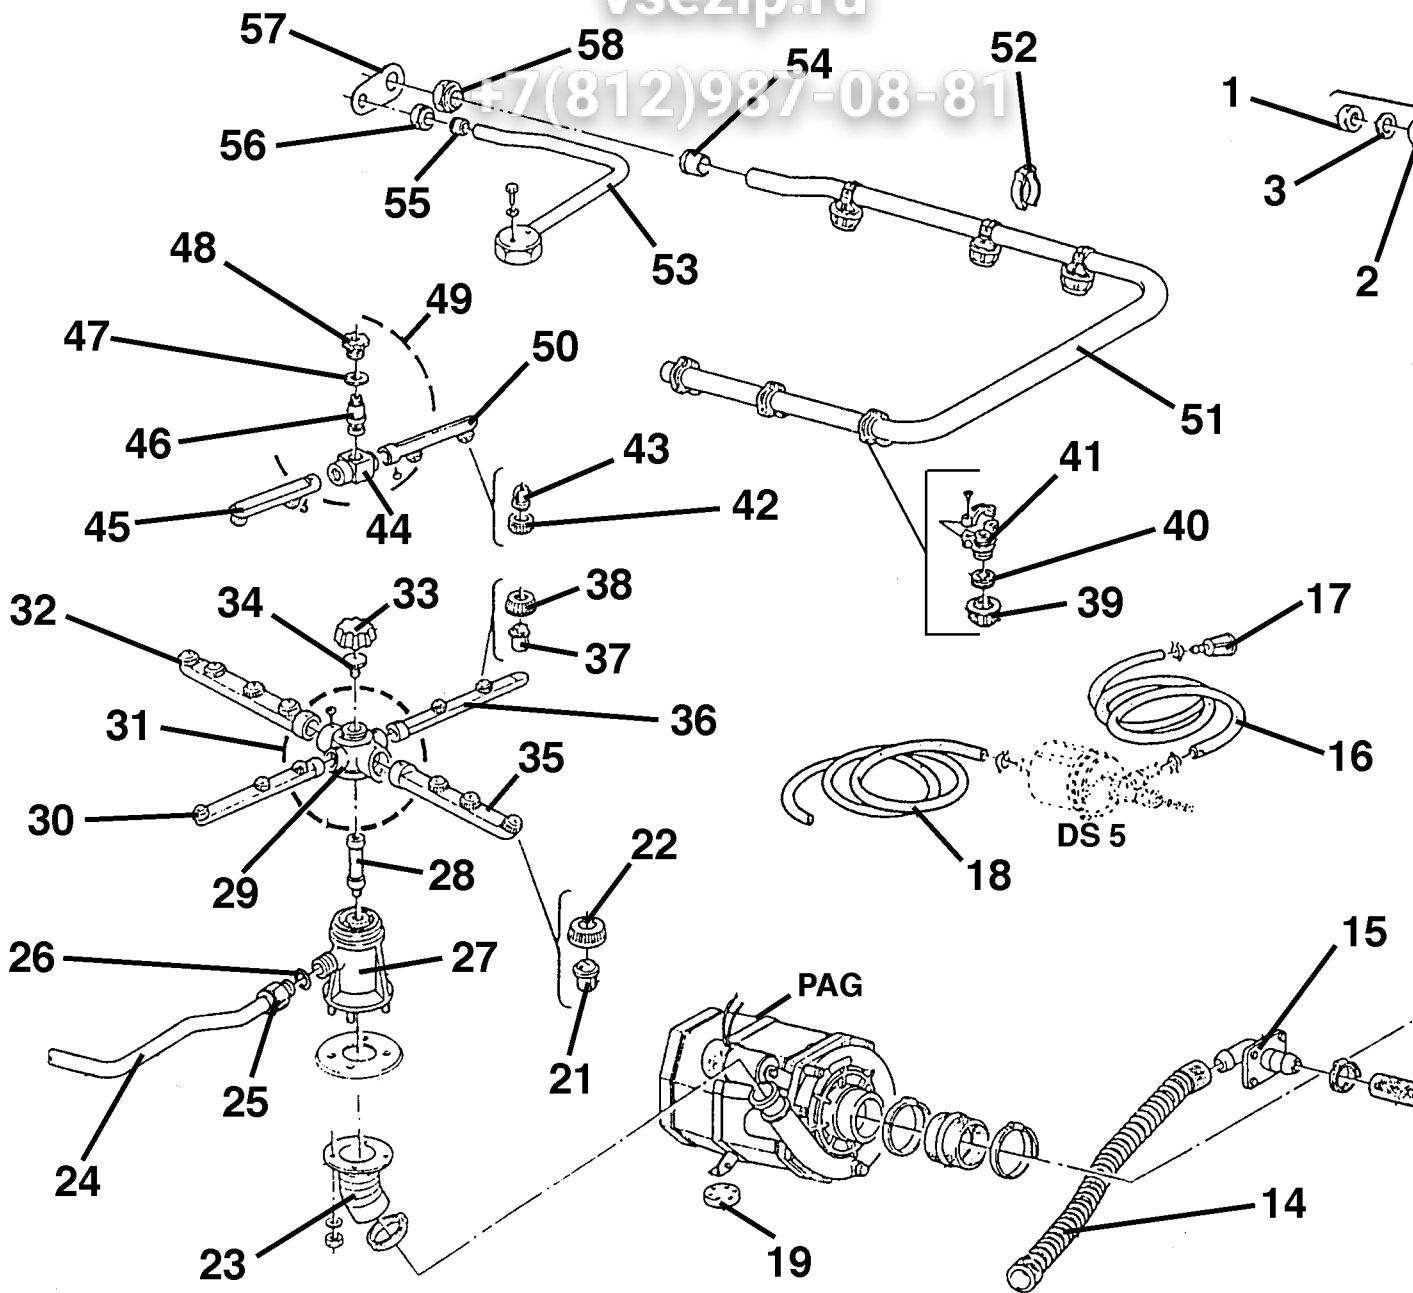

Зип Общепит

GW600-S / GW601-S PIPEWORK

24	139321-115	COVER ( INSULATION )
25	139321-126	TUBING ( 4mm x 7mm )
26	139321-422	HOSE G3/8 x 12M )
27	139321-405	NUT ( G1/2 CH22 )
28	139321-173	GASKET
29	139321-202	CONN PRESS BELL ( BRASS )
30	139321-178	"O" RING
31	139321-180	HOLE SCREW
32	139321-202	CONN PRESS BELL ( BRASS )
33	139321-178	"O" RING
34	139321-155	GASKET
35	139321-48	CAP ( RINSE AGENT )
36	139321-153	FILTER TUBE ( RINSE AID )
37	139321-154	SPRING
38	139321-183	RINSE AID ASSY
39	139321-123	CAP BLANKING
40	139321-194	RUBBER GASKET
41	139321-217	SALT RESVR RING
42	139321-302	SALT RESERVOIR
43	139321-301	SALT CONTAINER ASSY
44	139321-194	RUBBER GASKET
45	139321-193	LOCKNUT ( SALT RESVR )
46	139321-192	"O" RING

24	139321-440	"L" HOSE ( MANIFOLD )
25	139321-418	NUT CONNECTION
26	139321-175	"O" RING
27	139321-111	MANIFOLD ( LOWER WASH )
28	139321-113	BEARING PIN
29	139321-35	BODY LOWER WASH ARM
30	139321-30-1	LOWER RINSE ARM ( 3 HOLE / RIGHT )
31	139321-112	LOWER WASH / RINSE ARM ASSY
32	139321-29-1	WASH ARM ( 4 HOLE / RIGHT )
33	139321-28	KNOB
34	139321-107	FIXING PAWL
35	139321-29-2	WASH ARM ( 3 HOLE / LEFT )
36	139321-30-2	LOWER RINSE ARM ( 2 HOLE / LEFT )
37	139321-34	RINSE JET
38	139321-33	RETAINER ( RINSE NOZZLE )
39	139321-98	UPPER WASH JET
40	139321-97	COLLAR WASH JET
41	139321-96	COLLAR WASH JET
42	139321-33	RETAINER RINSE NOZZLE
43	139321-34	RINSE JET
44	139321-45	BODY UPPER RINSE ARM
45	139321-272	UPPER RINSE ARM
46	139321-141	BEARING PIN ( UPPER RINSE ARM )