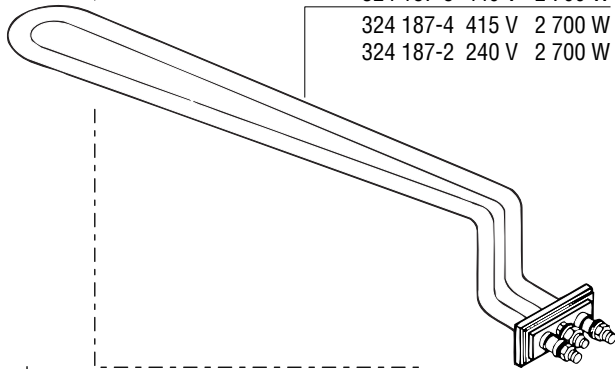

324 179

324 231

324 187-5 440 V 2 700 W
324 187-4 415 V 2 700 W
324 187-2 240 V 2 700 W