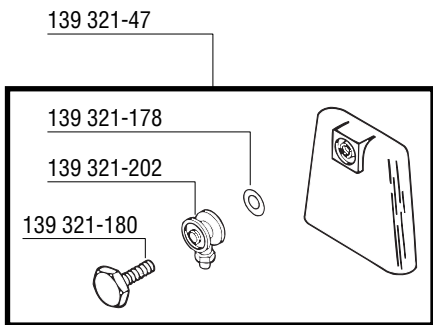

324 179

324 231

324 187-5 440 V 2 700 W
324 187-4 415 V 2 700 W
324 187-2 240 V 2 700 W