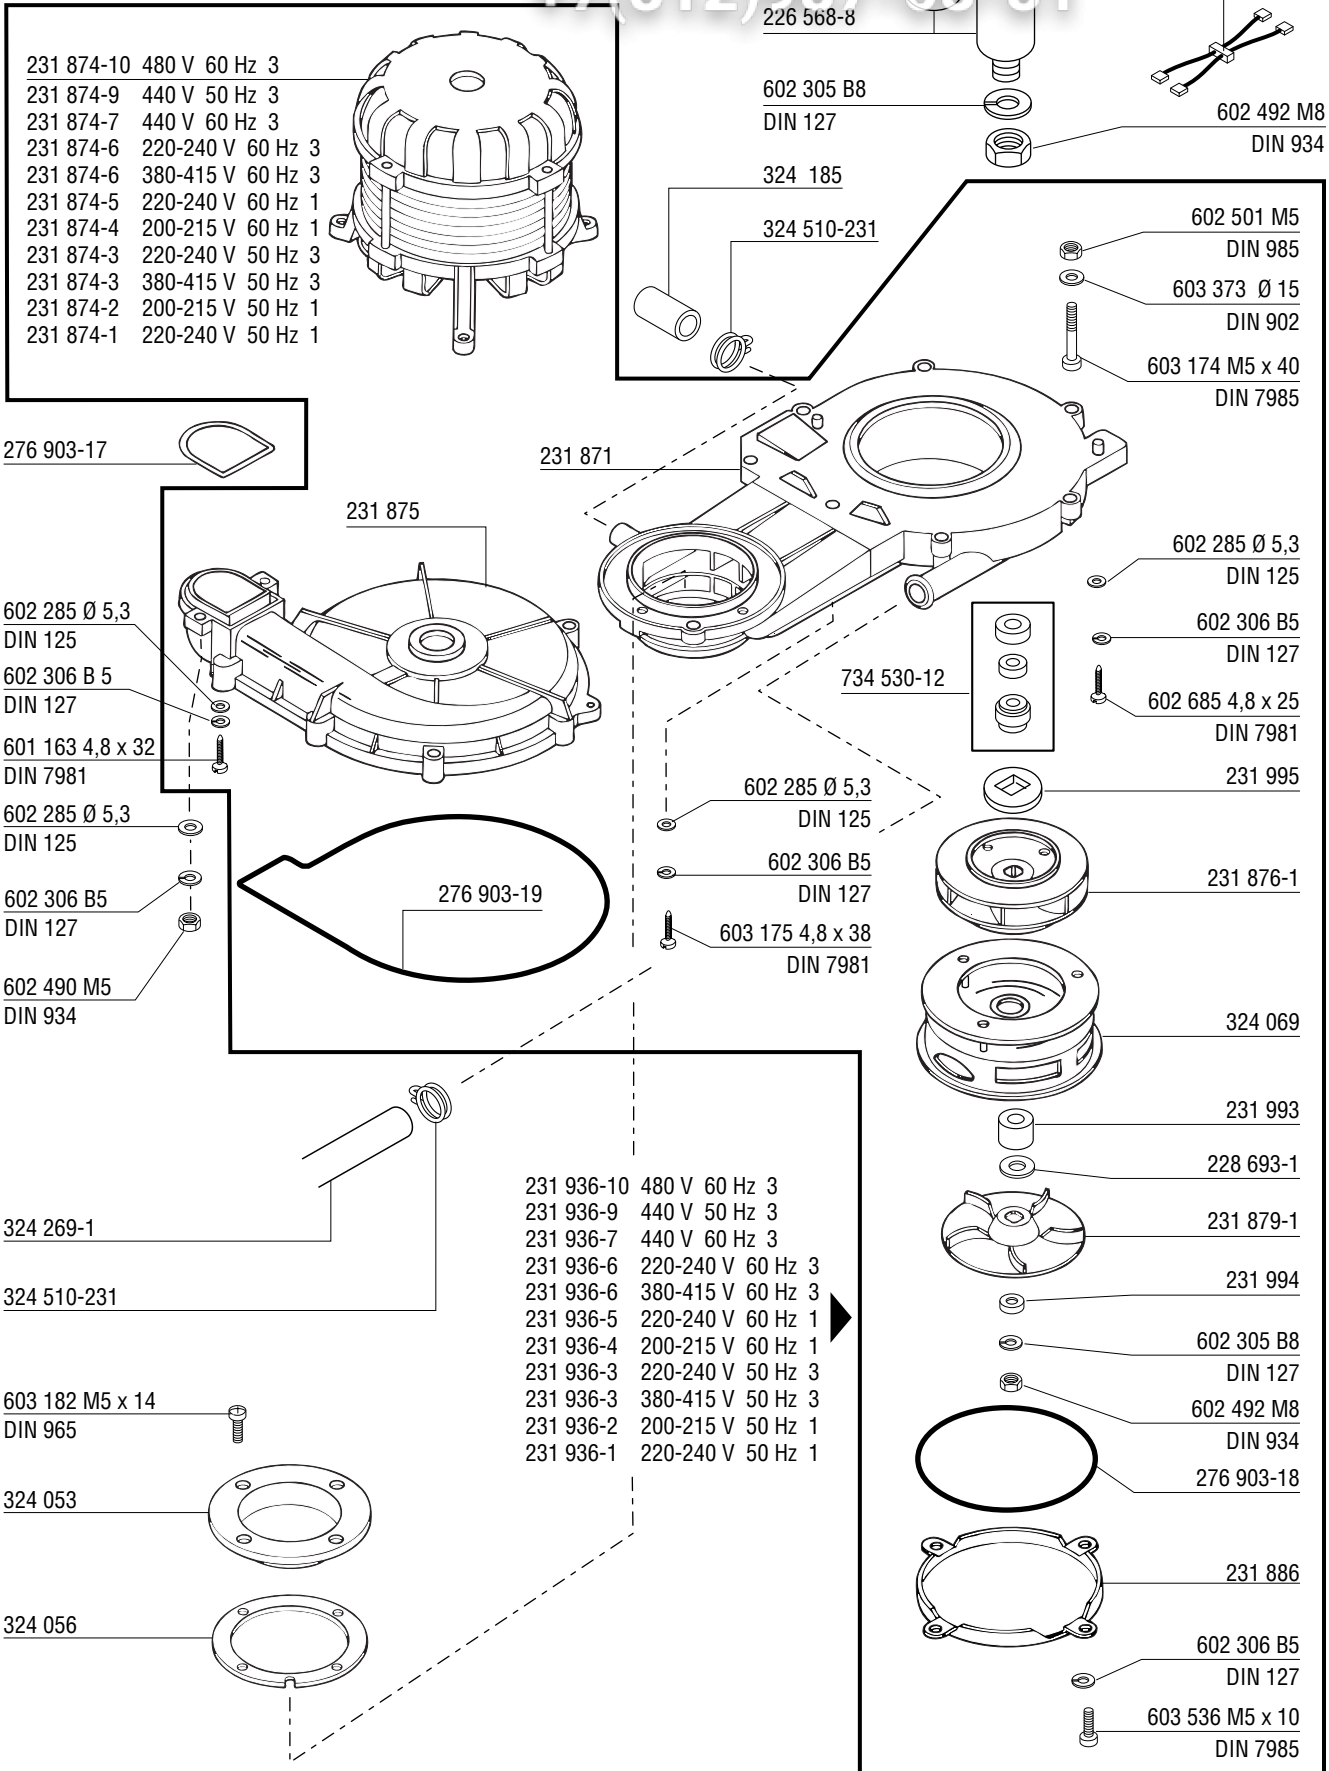

Inhalt

Verkleidungen	4
Gestell und Tür	5
Sieb und Tank	6
Erhitzer, Fülleitung und Klarspülpumpe	7
Waschpumpe	8
Wasch- und Klarspülsystem	9
Dosiergeräte und Ablauf	10
Schalterblende und Elektroteile	11

Inhoud

324 231

324 187-5 440 V 2 700 W
324 187-4 415 V 2 700 W
324 187-2 240 V 2 700 W

139 321-47

139 321-178

139 321-202

139 321-180

172 739-9

168 611-3