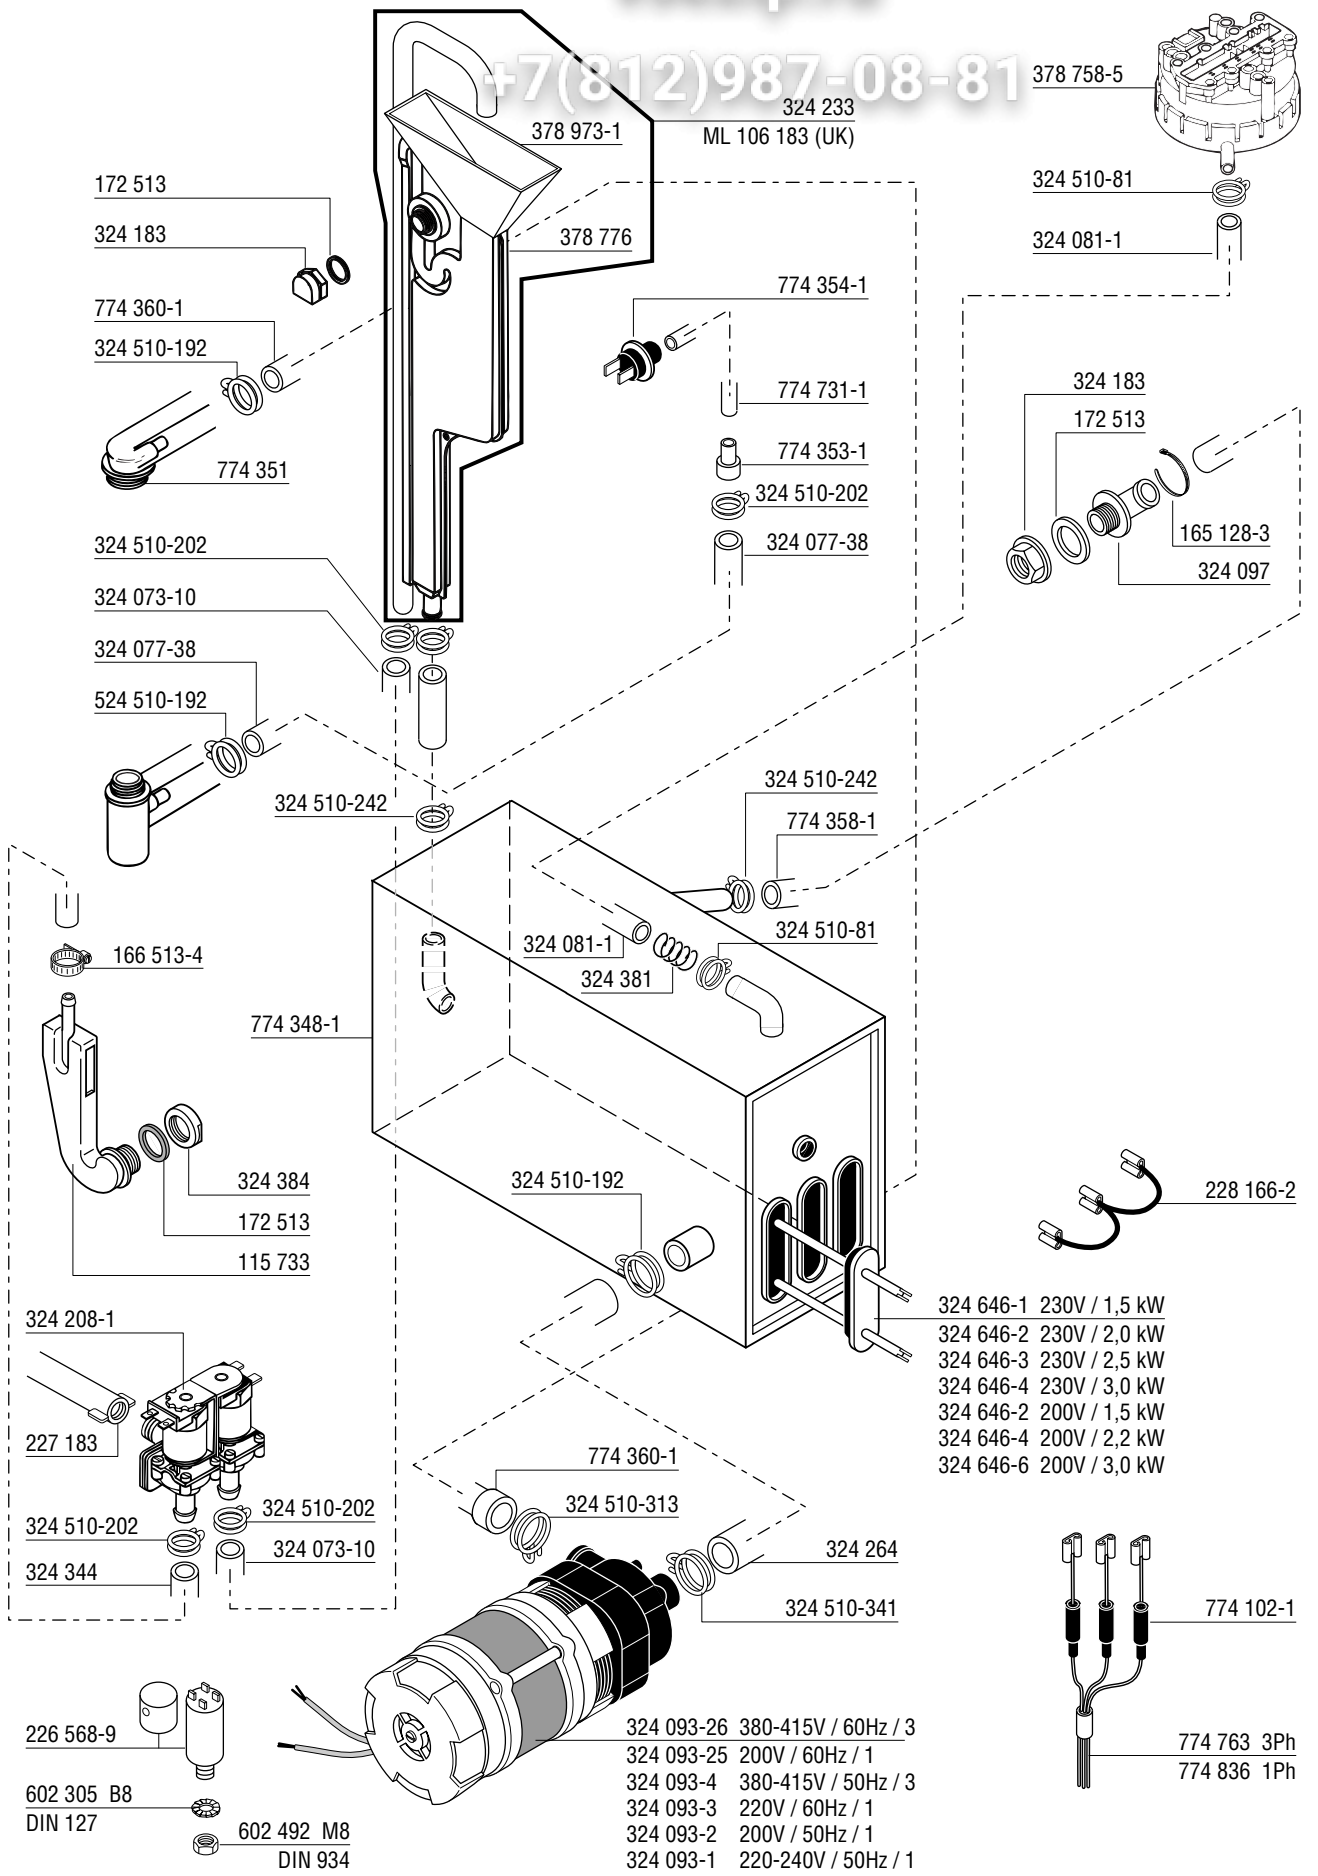

vsezip.ru

+7(812)987-08-81