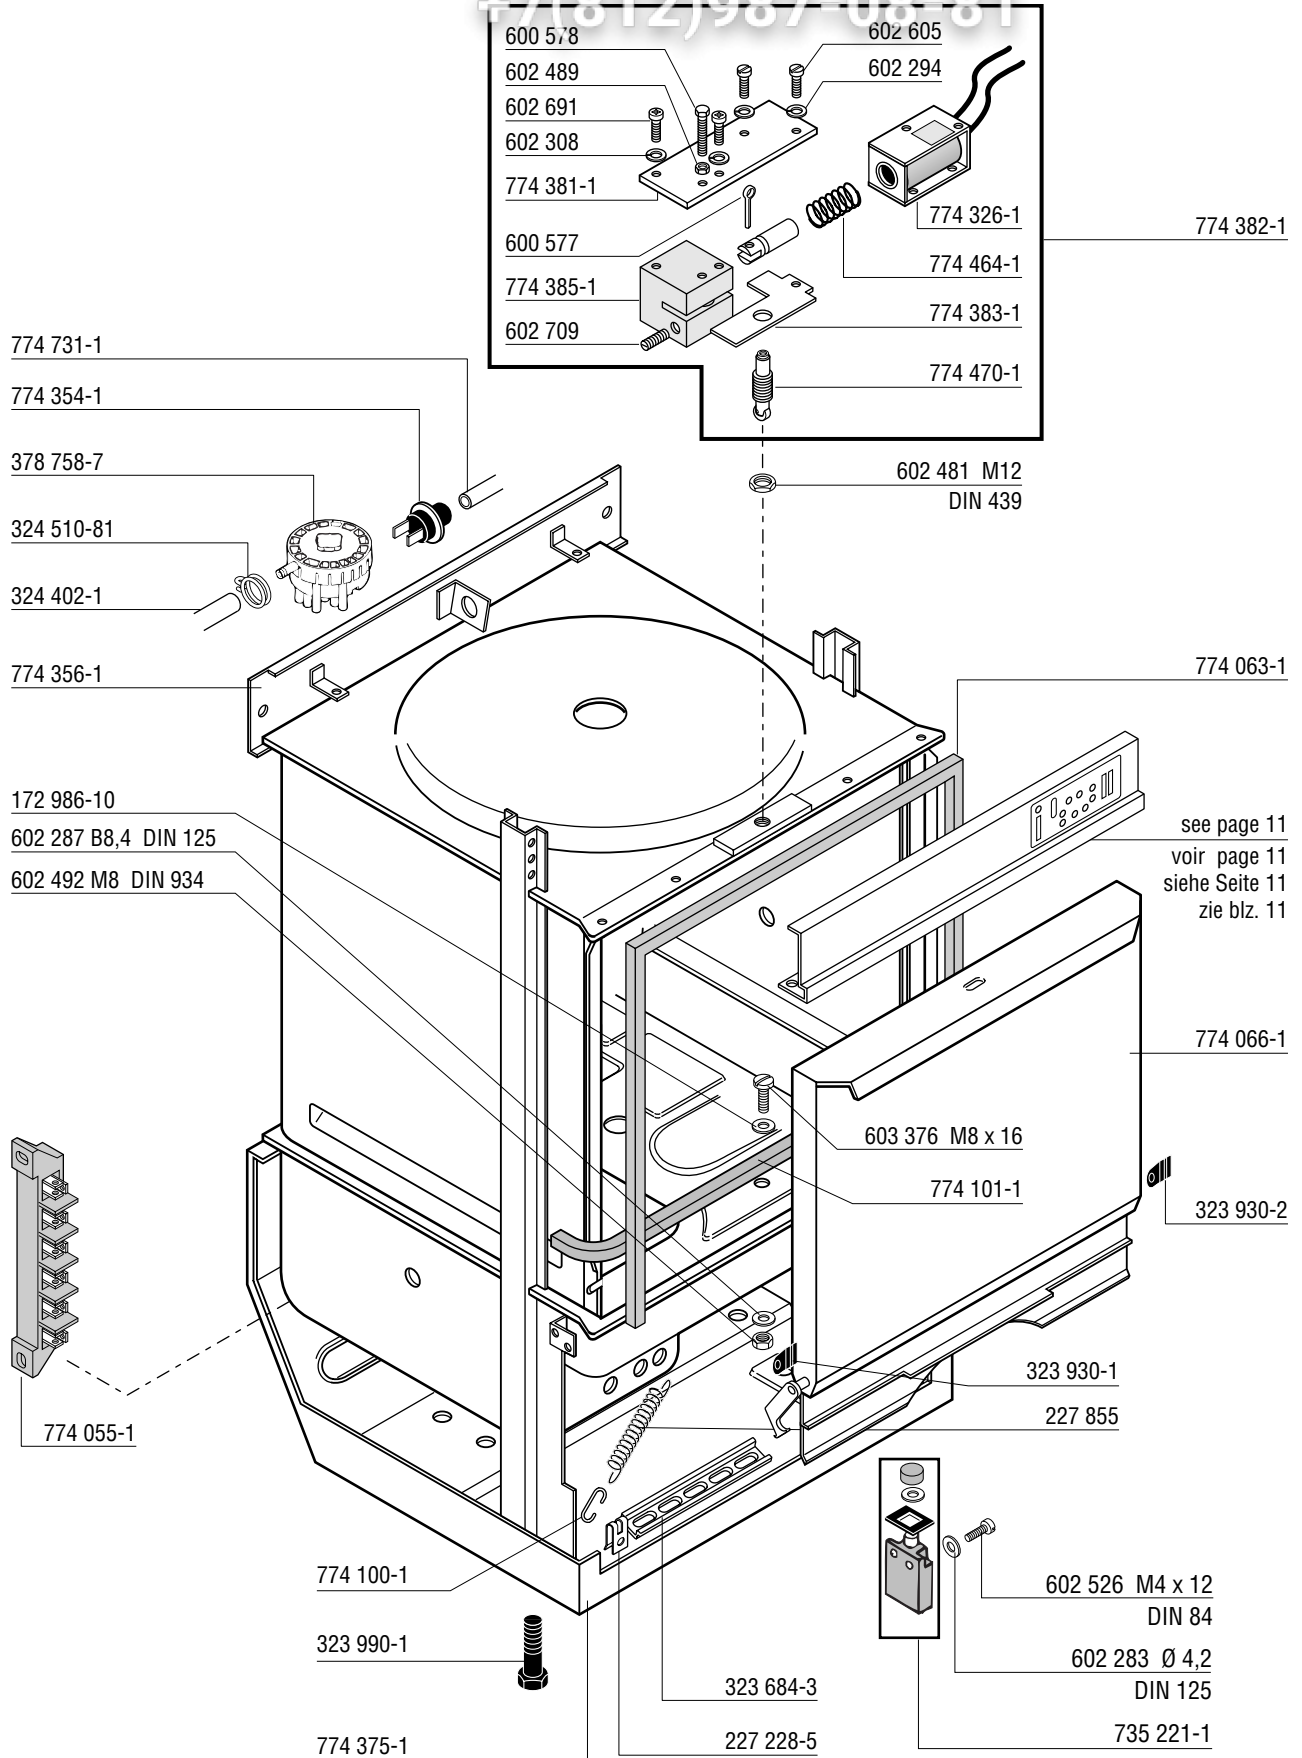

+7(812)987 08 81