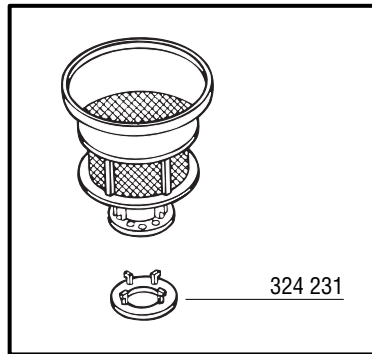

Panelen	4
Frame en deur	5
Zeef en tank	6
Booster, vulleiding en Naspoelpomp	7
Waspomp	8
Was- en spoelsysteem	9
Doseerapparaten en afvoer	10
Schakelpanel en elektrische delen	11

+7(812)987 08 81

231 958

324 179