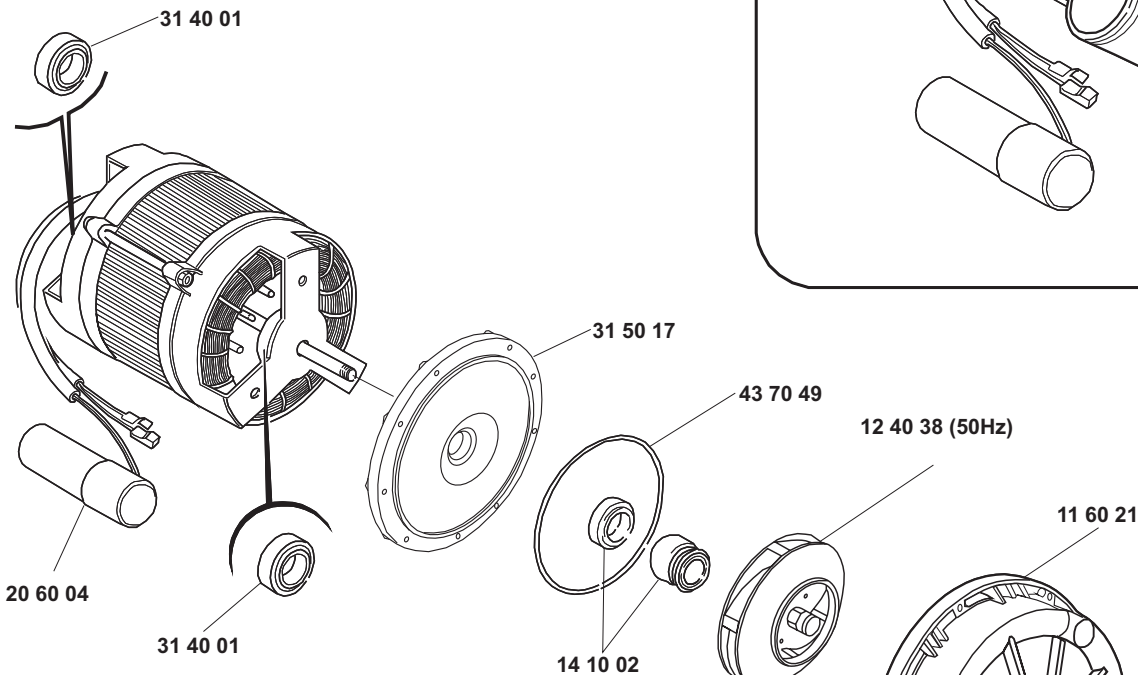

# B. 237

13 01 09 (230V- 50Hz)