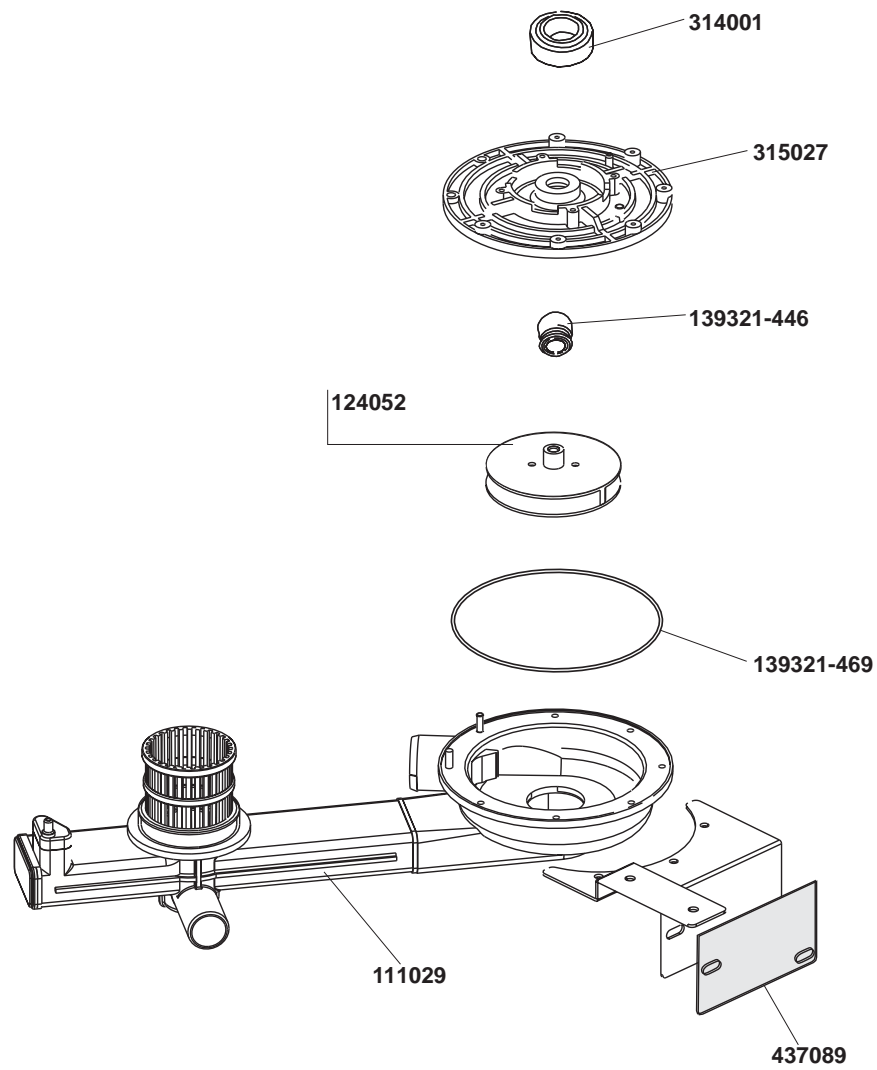

139321-515

139321-443

127067

Drain Pump

Зип Ощепит

vsezip.ru

+7(812)987-08-81

Зип Общепит
vsezip.ru
+7(812)987-08-81