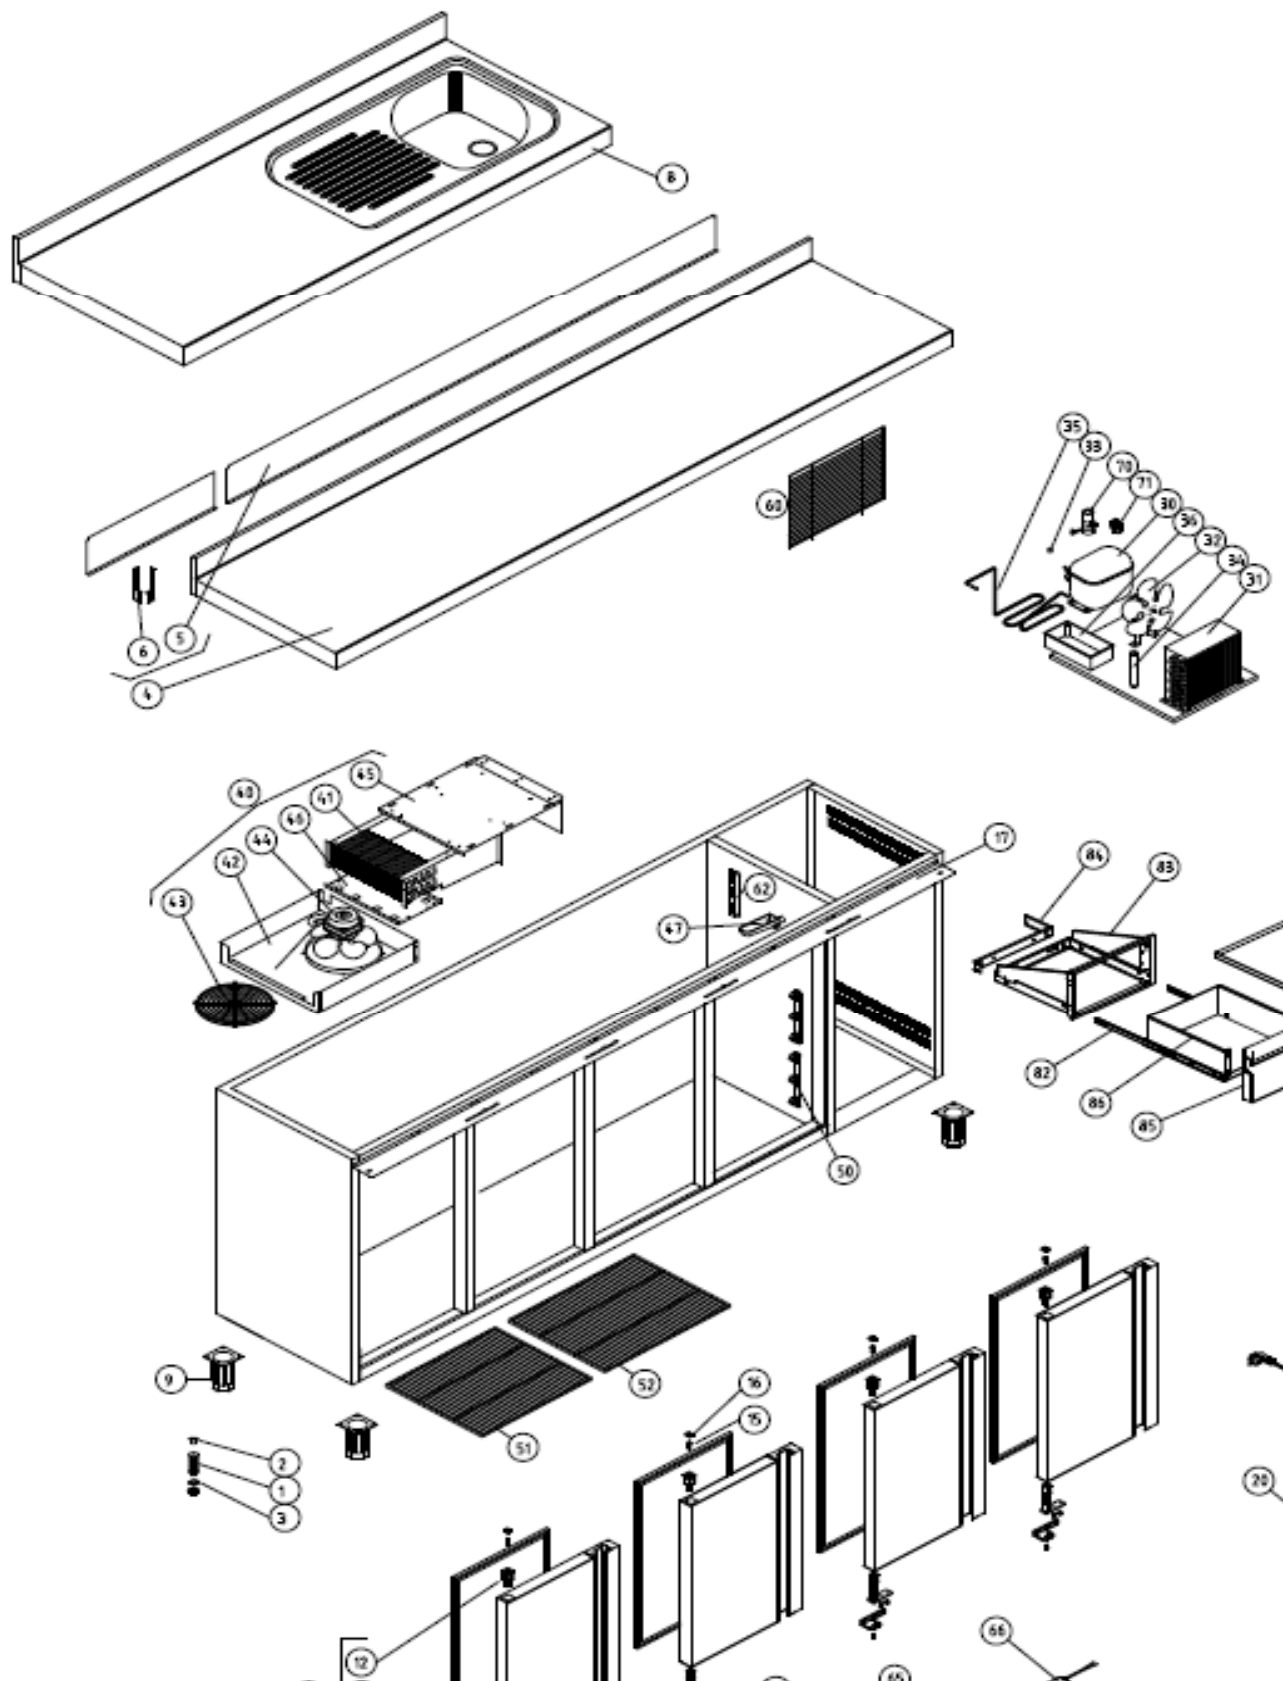

# Зип Ощепит

FRENTE MOSTRADOR CONCEPT / FRONT COUNTER CONCEPT

CFMP-117-R 19029438 / CFMP-117-R PC 19029451

CFMP-169-R 19029440 / CFMP-169-R PC 19029454

CFMP-222-R 19029441 / CFMP-222-R PC 19029455

CFMP-150 19029427 / CFMP-150 F / CFMP-150 TV