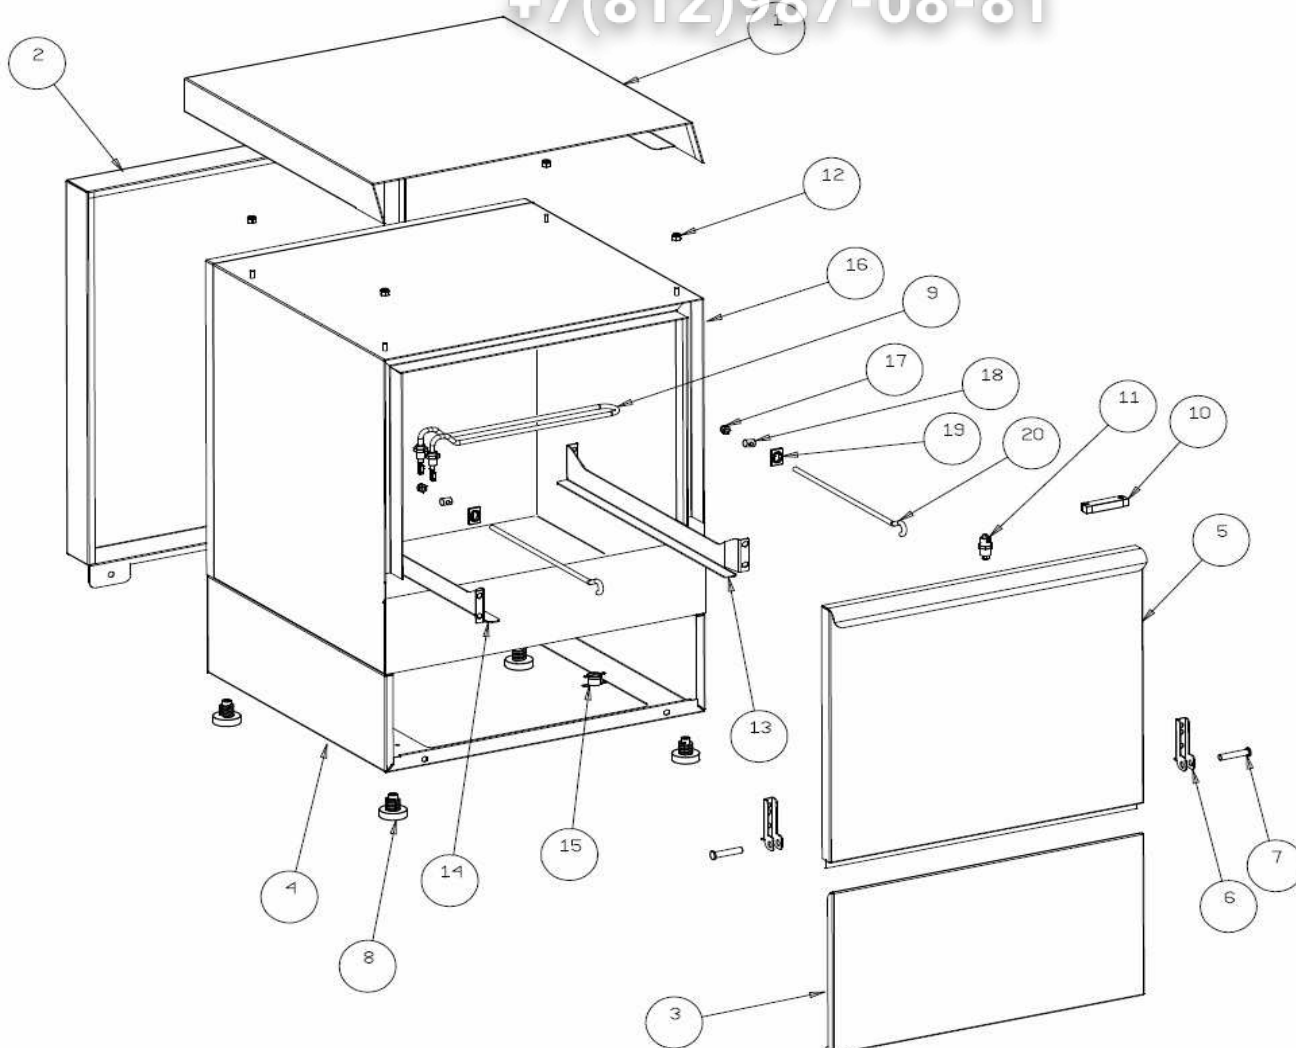

+7(812)987-08-81

POS.	COD.	DESCRIZIONE
1	904704	PANN. SUP E50
2	901802	PANN. POST. E50
3	904508	PANN. INF. E50
4	900254	BASAMENTO E50
5	905185	PORTA N700/E50 CON M.I.
6	901245	CERNIERA PORTA SERIE S-N-E
7	904795	PERNO PORTA
8	905000	PIEDINO LAVAGGIO PVC NEW
9	905771	RESIST. VASCA 1.6KW 230V
10	903651	MAGNETE REED MICRO
11	906121	SCROCCHETTO CON ROTELLA + DADO
12	902132	GHIERA FISSAGGIO PANNELLO SUPERIORE
13	909954	GUIDA CESTELLO DX E50
14	909955	GUIDA CESTELLO SX E50
15	907244	TERMOSTATO VASCA 55° PASTIGLIA
16	901861	VASCA E50
17	902040	DADO M6 AUTOBLOCCANTE
18	905424	FERMO TIRANTE PORTA M.6 T.N.
19	904952	PIASTRINA SCORR. TIRANTE PORTA
20	902740	TIRANTE PORTA M6X265

+7(812)987-08-81

POS.	COD.	DESCRIZIONE
1	900384	BOILER 600/700/N45/N50/N90 5LT.
2	907297	TERMOSTATO SICUR. 110° PASTIGLIA
3	907981	OR RES. 2.6/4.5/6/8KW
4	905569	RESIST. BOILER 3.5KW 230V
5	TR0440	TERMOSTATO BOILER 0/90 LAVASTOVIGLIE
6	903982	MANOPOLA TERMOSTATO 0/90°
7	904075	LAMELLA OTTONE
8	905434	RACC. 3 VIE DOSATORE SU POMPA
9	905382	RACC. 3 VIE RISCIAQUO
10	902390	ELETTROV. 1 VIA Ø10
11	907348	TUBO CARICO 90° 1500MM S 800 HW

POS.	COD.	DESCRIZIONE
1	909762	RETROT. E50 PRIMA 2012 COMPLETO
2	909290	REED MAGNETICO LAVASTOVIGLIE
3	902193	DISTANZIALE TIMER ELETTRONICO
4	907169/E	TIMER TRONIC CLONE ELCA
5	904167	MORSETTO QUADRIPOLORE CON SPALLA
6	904150	MORSETTIERA 6 POLI N600-N700-E45-E50
7	905262	TRAPPOLA ARIA 90MM BLU
8	903260	GUARN. 3/8" TR. ARIA
9	902111	GHIERA 3/8" PPL
10	904131	MOLLA PROTEZIONE TUBETTO
11	907279	TUBO SILICONE 4X7
12	905264	PRESSOSTATO 35/17
13	902683	PRESSACAVO PG16
14	902677	GHIERA PRESSACAVO PG16
15	908106	CAVO ALIMENTAZ. 5X1.5X3500 H07 RN-F
16	903711	LAMP. SPIA Ø6 VERDE
17	903710	LAMP. SPIA Ø6 ARANCIO
18	905314	INTERRUTTORE/DEVIATORE 6 FASTON INCLIN.
19	905312	PULS. 2 FASTON INCLINATO
20	909770	TARGA SERIE E PRIMA 2012
21	909036	SUPP. PULSANTE OVALE FLK
22	909362	TASTO OVALE NERO OPACO
23	902107	FILTRO ANTIDISTURBO TRIFASE
24	907190	TELERUTTORE 9A 230V CON ATTUATORE LOVATO