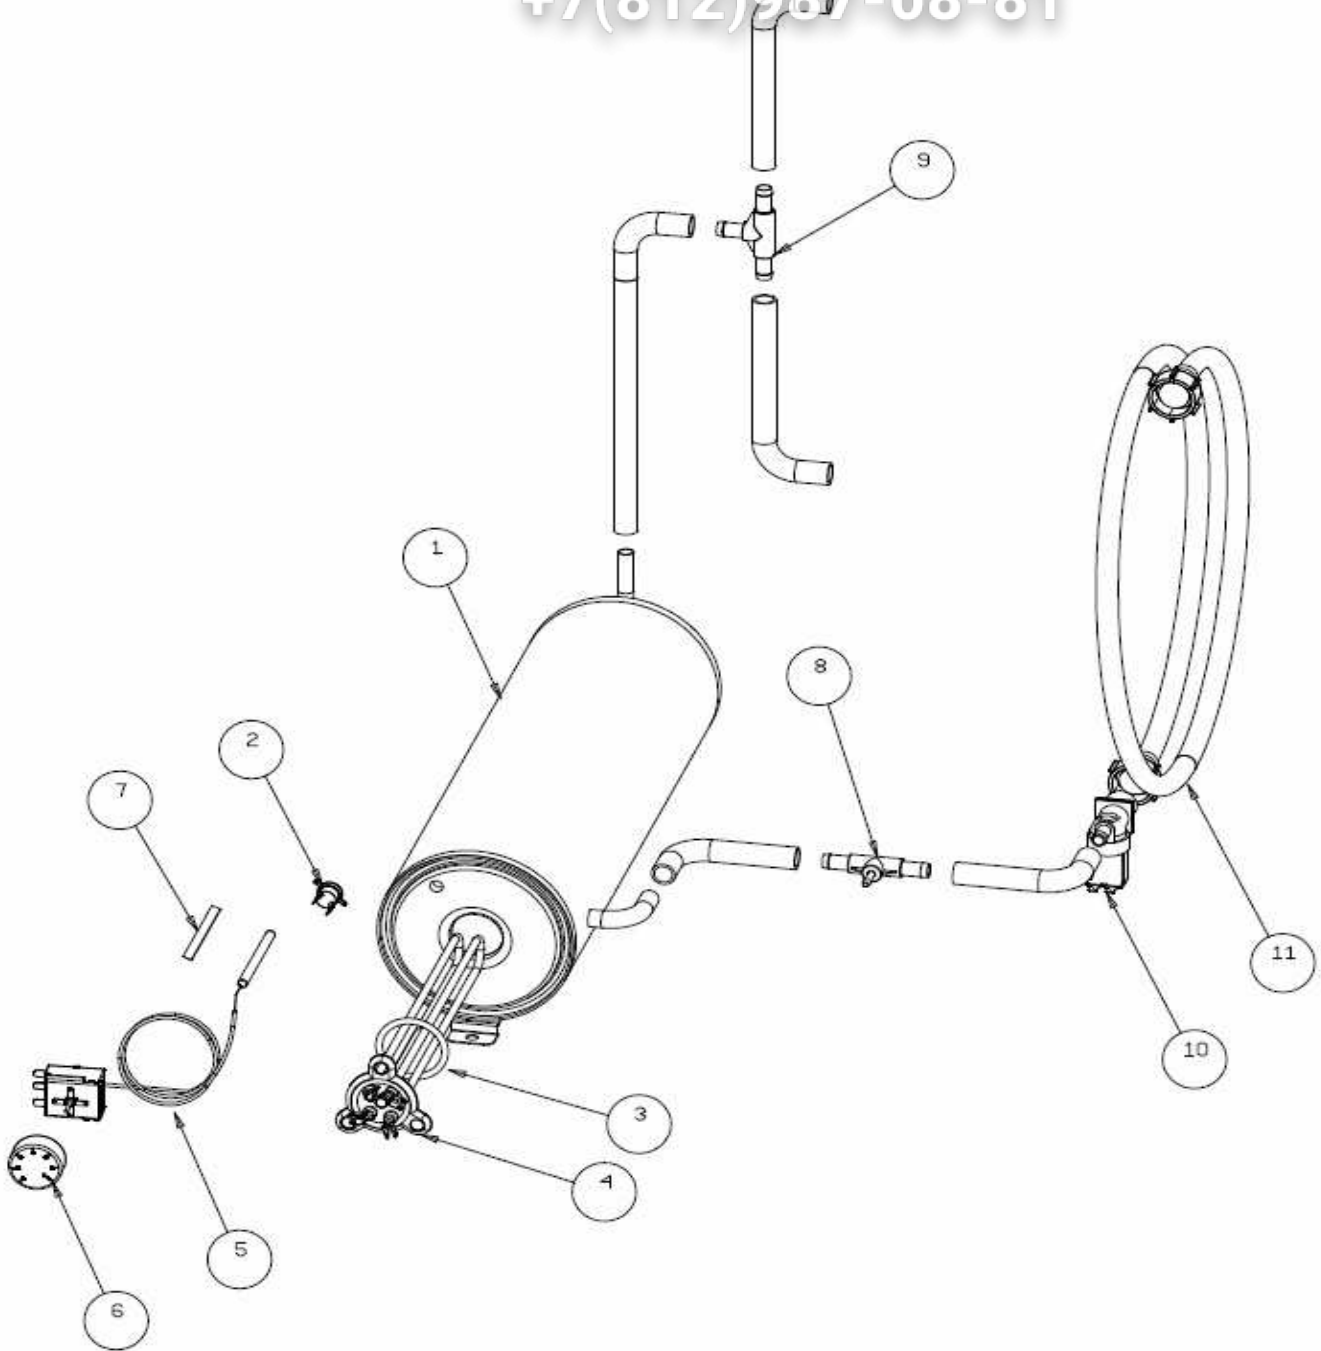

+7(812)987-08-81

POS.	COD.	DESCRIZIONE
1	904704	PANN. SUP E50
2	901802	PANN. POST. E50
3	904508	PANN. INF. E50
4	900254	BASAMENTO E50
5	905185	PORTA N700/E50 CON M.I.
6	901245	CERNIERA PORTA SERIE S-N-E
7	904795	PERNO PORTA
8	905000	PIEDINO LAVAGGIO PVC NEW
9	905771	RESIST. VASCA 1.6KW 230V
10	903651	MAGNETE REED MICRO
11	906121	SCROCCHETTO CON ROTELLA + DADO
12	902132	GHIERA FISSAGGIO PANNELLO SUPERIORE
13	909954	GUIDA CESTELLO DX E50
14	909955	GUIDA CESTELLO SX E50
15	907244	TERMOSTATO VASCA 55° PASTIGLIA
16	901861	VASCA E50
17	902040	DADO M6 AUTOBLOCCANTE
18	905424	FERMO TIRANTE PORTA M.6 T.N.
19	904952	PIASTRINA SCORR. TIRANTE PORTA
20	902740	TIRANTE PORTA M6X265

+7(812)987-08-81

POS.	COD.	DESCRIZIONE
1	900384	BOILER 600/700/N45/N50/N90 5LT.
2	907297	TERMOSTATO SICUR. 110° PASTIGLIA
3	907981	OR RES. 2.6/4.5/6/8KW
4	905569	RESIST. BOILER 3.5KW 230V
5	TR0440	TERMOSTATO BOILER 0/90 LAVASTOVIGLIE
6	903982	MANOPOLA TERMOSTATO 0/90°
7	904075	LAMELLA OTTONE
8	905434	RACC. 3 VIE DOSATORE SU POMPA
9	905382	RACC. 3 VIE RISCIAQUO
10	902390	ELETTROV. 1 VIA Ø10
11	907348	TUBO CARICO 90° 1500MM S 800 HW

POS.	COD.	DESCRIZIONE
1	909762	RETROT. E50 PRIMA 2012 COMPLETO
2	909290	REED MAGNETICO LAVASTOVIGLIE
3	902193	DISTANZIALE TIMER ELETTRONICO
4	907169/E	TIMER TRONIC CLONE ELCA
5	904167	MORSETTO QUADRIPOLORE CON SPALLA
6	904150	MORSETTIERA 6 POLI N600-N700-E45-E50
7	905262	TRAPPOLA ARIA 90MM BLU
8	903260	GUARN. 3/8" TR. ARIA
9	902111	GHIERA 3/8" PPL
10	904131	MOLLA PROTEZIONE TUBETTO
11	907279	TUBO SILICONE 4X7
12	905264	PRESSOSTATO 35/17
13	902683	PRESSACAVO PG16
14	902677	GHIERA PRESSACAVO PG16
15	908106	CAVO ALIMENTAZ. 5X1.5X3500 H07 RN-F
16	903711	LAMP. SPIA Ø6 VERDE
17	903710	LAMP. SPIA Ø6 ARANCIO
18	905314	INTERRUTTORE/DEVIATORE 6 FASTON INCLIN.
19	905312	PULS. 2 FASTON INCLINATO
20	909770	TARGA SERIE E PRIMA 2012
21	909036	SUPP. PULSANTE OVALE FLK
22	909362	TASTO OVALE NERO OPACO
23	902107	FILTRO ANTIDISTURBO TRIFASE
24	907190	TELERUTTORE 9A 230V CON ATTUATORE LOVATO