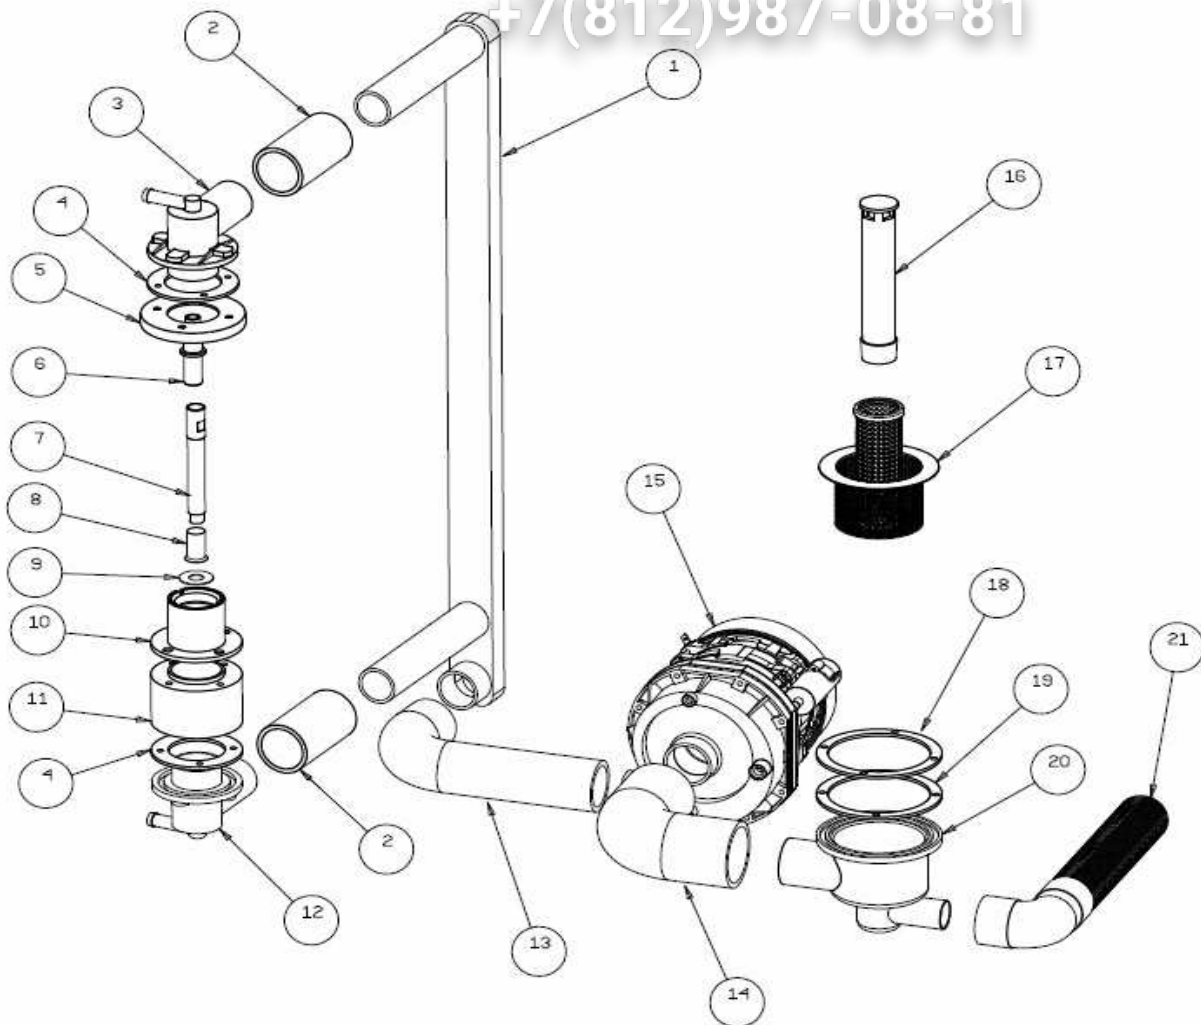

+7(812)987-08-81

POS.	COD.	DESCRIZIONE
1	904704	PANN. SUP E50
2	901802	PANN. POST. E50
3	904508	PANN. INF. E50
4	900254	BASAMENTO E50
5	905185	PORTA N700/E50 CON M.I.
6	901245	CERNIERA PORTA SERIE S-N-E
7	904795	PERNO PORTA
8	905000	PIEDINO LAVAGGIO PVC NEW
9	905771	RESIST. VASCA 1.6KW 230V
10	903651	MAGNETE REED MICRO
11	906121	SCROCCHETTO CON ROTELLA + DADO
12	902132	GHIERA FISSAGGIO PANNELLO SUPERIORE
13	909954	GUIDA CESTELLO DX E50
14	909955	GUIDA CESTELLO SX E50
15	907244	TERMOSTATO VASCA 55° PASTIGLIA
16	901861	VASCA E50
17	902040	DADO M6 AUTOBLOCCANTE
18	905424	FERMO TIRANTE PORTA M.6 T.N.
19	904952	PIASTRINA SCORR. TIRANTE PORTA
20	902740	TIRANTE PORTA M6X265

+7(812)987-08-81

POS.	COD.	DESCRIZIONE
1	900384	BOILER 600/700/N45/N50/N90 5LT.
2	907297	TERMOSTATO SICUR. 110° PASTIGLIA
3	907981	OR RES. 2.6/4.5/6/8KW
4	905569	RESIST. BOILER 3.5KW 230V
5	TR0440	TERMOSTATO BOILER 0/90 LAVASTOVIGLIE
6	903982	MANOPOLA TERMOSTATO 0/90°
7	904075	LAMELLA OTTONE
8	905434	RACC. 3 VIE DOSATORE SU POMPA
9	905382	RACC. 3 VIE RISCIAQUO
10	902390	ELETTROV. 1 VIA Ø10
11	907348	TUBO CARICO 90° 1500MM S 800 HW

POS.	COD.	DESCRIZIONE
1	909762	RETROT. E50 PRIMA 2012 COMPLETO
2	909290	REED MAGNETICO LAVASTOVIGLIE
3	902193	DISTANZIALE TIMER ELETTRONICO
4	907169/E	TIMER TRONIC CLONE ELCA
5	904167	MORSETTO QUADRIPOLORE CON SPALLA
6	904150	MORSETTIERA 6 POLI N600-N700-E45-E50
7	905262	TRAPPOLA ARIA 90MM BLU
8	903260	GUARN. 3/8" TR. ARIA
9	902111	GHIERA 3/8" PPL
10	904131	MOLLA PROTEZIONE TUBETTO
11	907279	TUBO SILICONE 4X7
12	905264	PRESSOSTATO 35/17
13	902683	PRESSACAVO PG16
14	902677	GHIERA PRESSACAVO PG16
15	908106	CAVO ALIMENTAZ. 5X1.5X3500 H07 RN-F
16	903711	LAMP. SPIA Ø6 VERDE
17	903710	LAMP. SPIA Ø6 ARANCIO
18	905314	INTERRUTTORE/DEVIATORE 6 FASTON INCLIN.
19	905312	PULS. 2 FASTON INCLINATO
20	909770	TARGA SERIE E PRIMA 2012
21	909036	SUPP. PULSANTE OVALE FLK
22	909362	TASTO OVALE NERO OPACO
23	902107	FILTRO ANTIDISTURBO TRIFASE
24	907190	TELERUTTORE 9A 230V CON ATTUATORE LOVATO