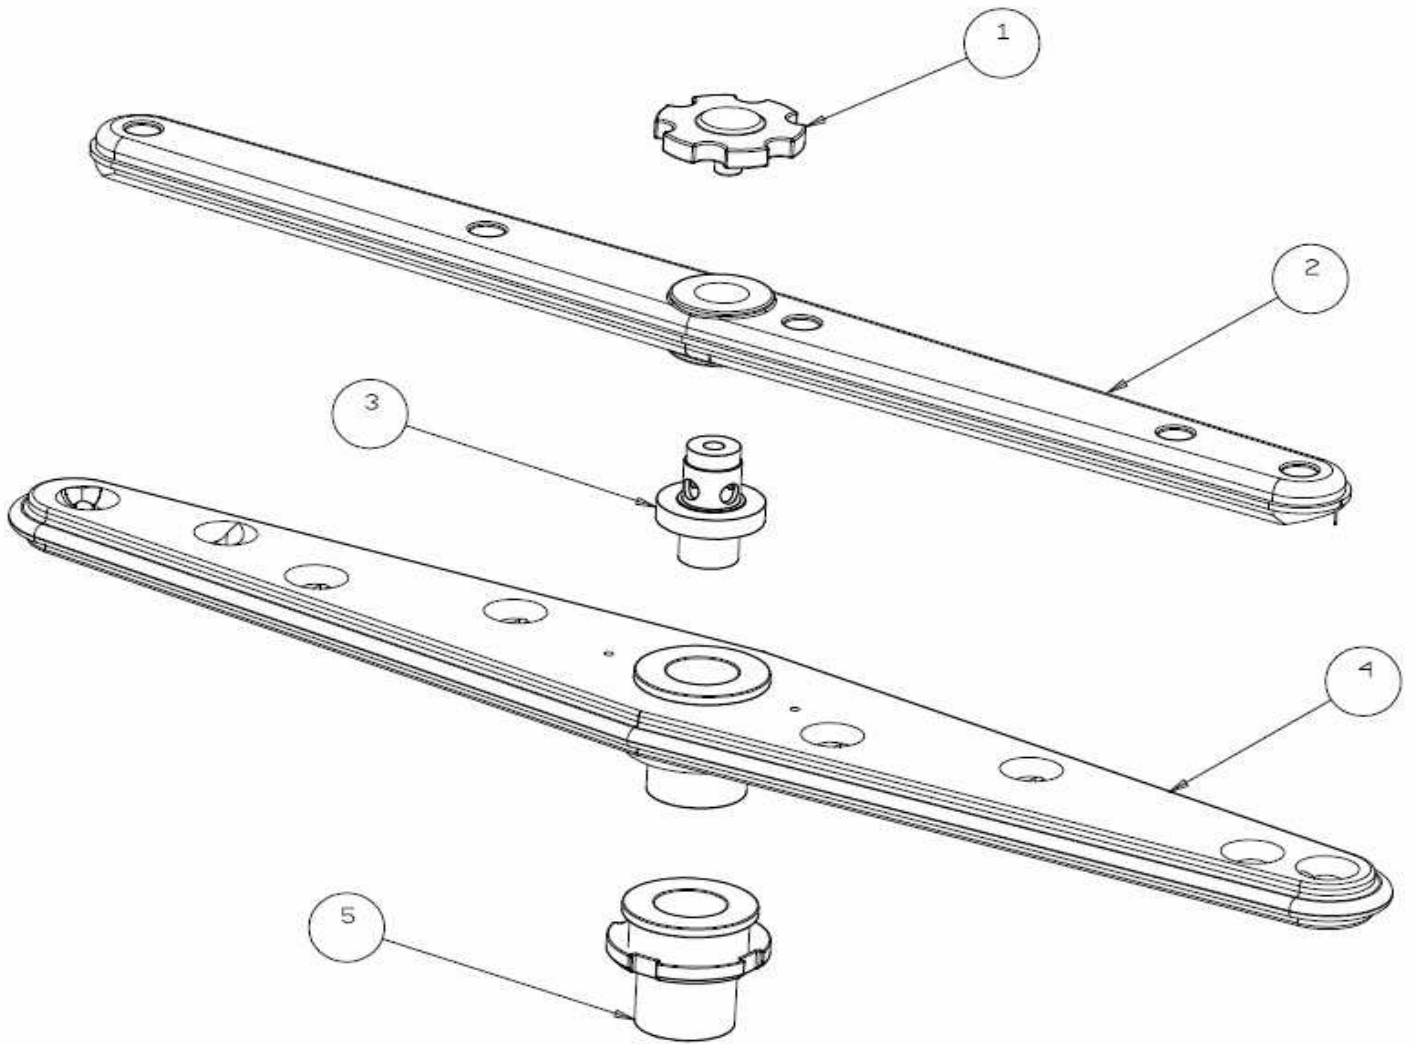

+7(812)987-08-81

POS.	COD.	DESCRIZIONE
1	902880	GHIERA FERMO GIRANTI
2	907898	GIRANTE RISC. 4 PPL
3	908771	PERNO GIRANTE RISC. PIATTA PPL E INOX
4	903107	GIRANTE LAV.4 CON MOZZO
5	904277	MOZZO CON GHIERA GIRANTE LAVAGGIO