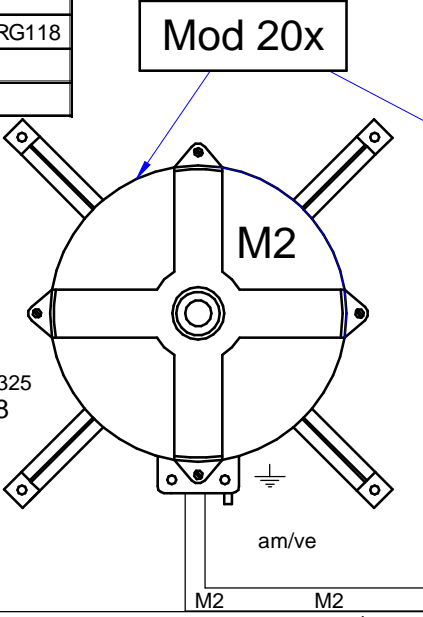

061, 101, 102	202, 201	201, 202	102	101	061
		AG	APG	AG	ACG		
Genrl	1	12039537	12049470 UL	12039472	12044393	12044401	
Cbl.Sp VC1	2	12024598	12008929	12024655	12008929	12024655	12008929
Cbl.Sp V V	3	12024598		12008929	12024598		
Cbl.Sp VC2	4			12008929			
DII.C1	5	12024399		12024453			12024399
DII.V	6	12024453					
BMF	7	12023696					
DII.C2	8	12024399					
ADPT	9	12039455		12039455			
Lz	10	12024569		12024575		12024569	
Lavado	11	12040567					
Rst	12	12008976					
TFT	13	12009257					
USB	14	12023775					
Tierra	15	12008032					
Ventilador	16	12130535		12130541		12130535	
Esquema	-	12039676		12049534 UL			
Leyenda	-	12022177					
Ind.Comp	-	12022160					
Sop VC1		NRG118	RG128		NRG118		
Sop VV		NRG118	RG148	NRG118			
Sop VC2		RG128					

Hanning 12024325
Fir 12024358