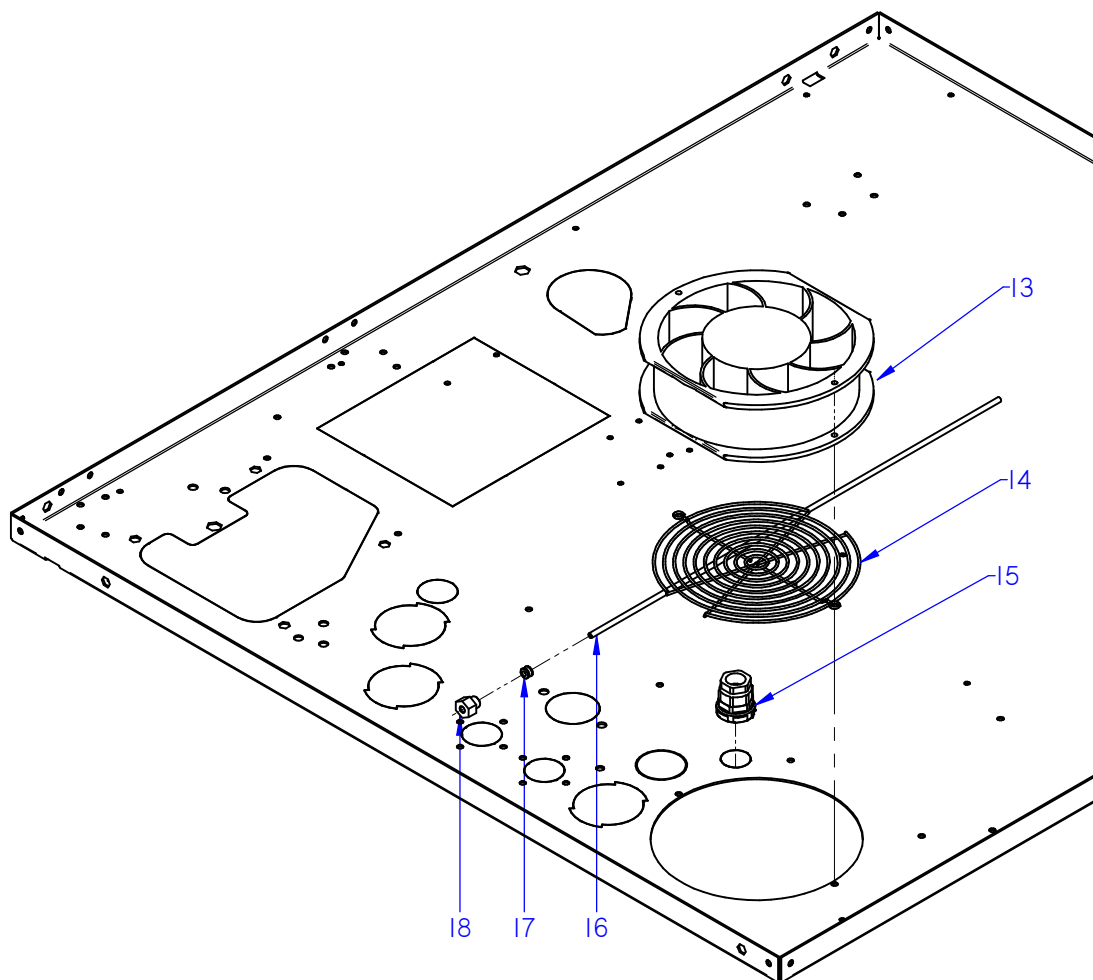

Зип Ощепит

vsezip.ru

7(812)987-08-81

ITEM MARCADO EN COLOR = REPUESTO RECOMENDADO
COLOURED ITEM = RECOMMENDED SPARE PART

Nº plano / N° plane	Firma	Fecha / Date	Denominación / Denomination:	CUADRO ELECTRICO / ELECTRIC PANEL	Lamina / Sheet	Fagor Industrial S.Coop. FAGOR
C-3082	<i>(Signature)</i>	2012-09	HORNOS AG; ACG; APG-201	11	Oñate