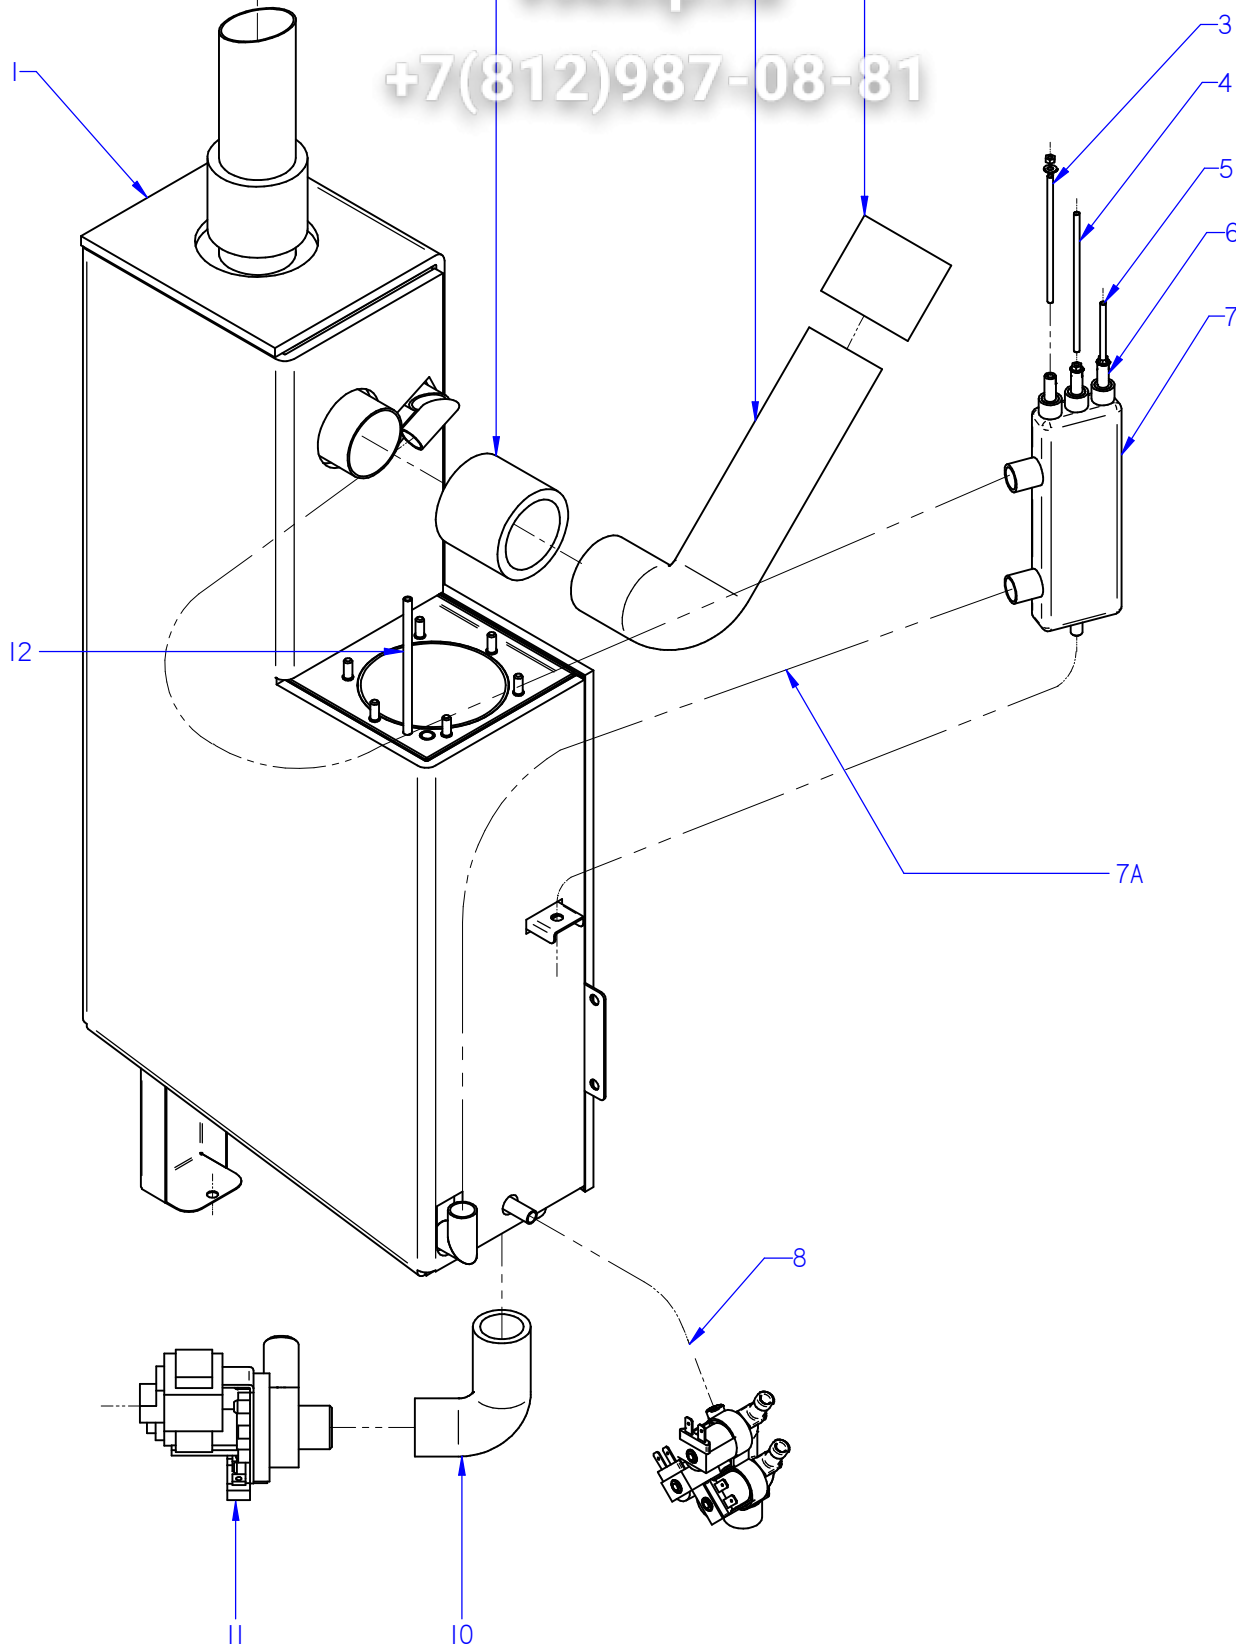

Зип Общелит

vsezip.ru

+7(812)987-08-81

ITEM MARCADO EN COLOR = REPUESTO RECOMENDADO
COLOURED ITEM = RECOMMENDED SPARE PART

Nº plano / N° plane	Firma	Fecha / Date	Denominación / Denomination:	CIRCUITO DE VAPOR / STEAM CIRCUIT	Lamina / Sheet	Fagor Industrial S.Coop. FAGOR
C-3079	<i>(Signature)</i>	04-2016	HORNOS AG; APG-201		8	Oñate