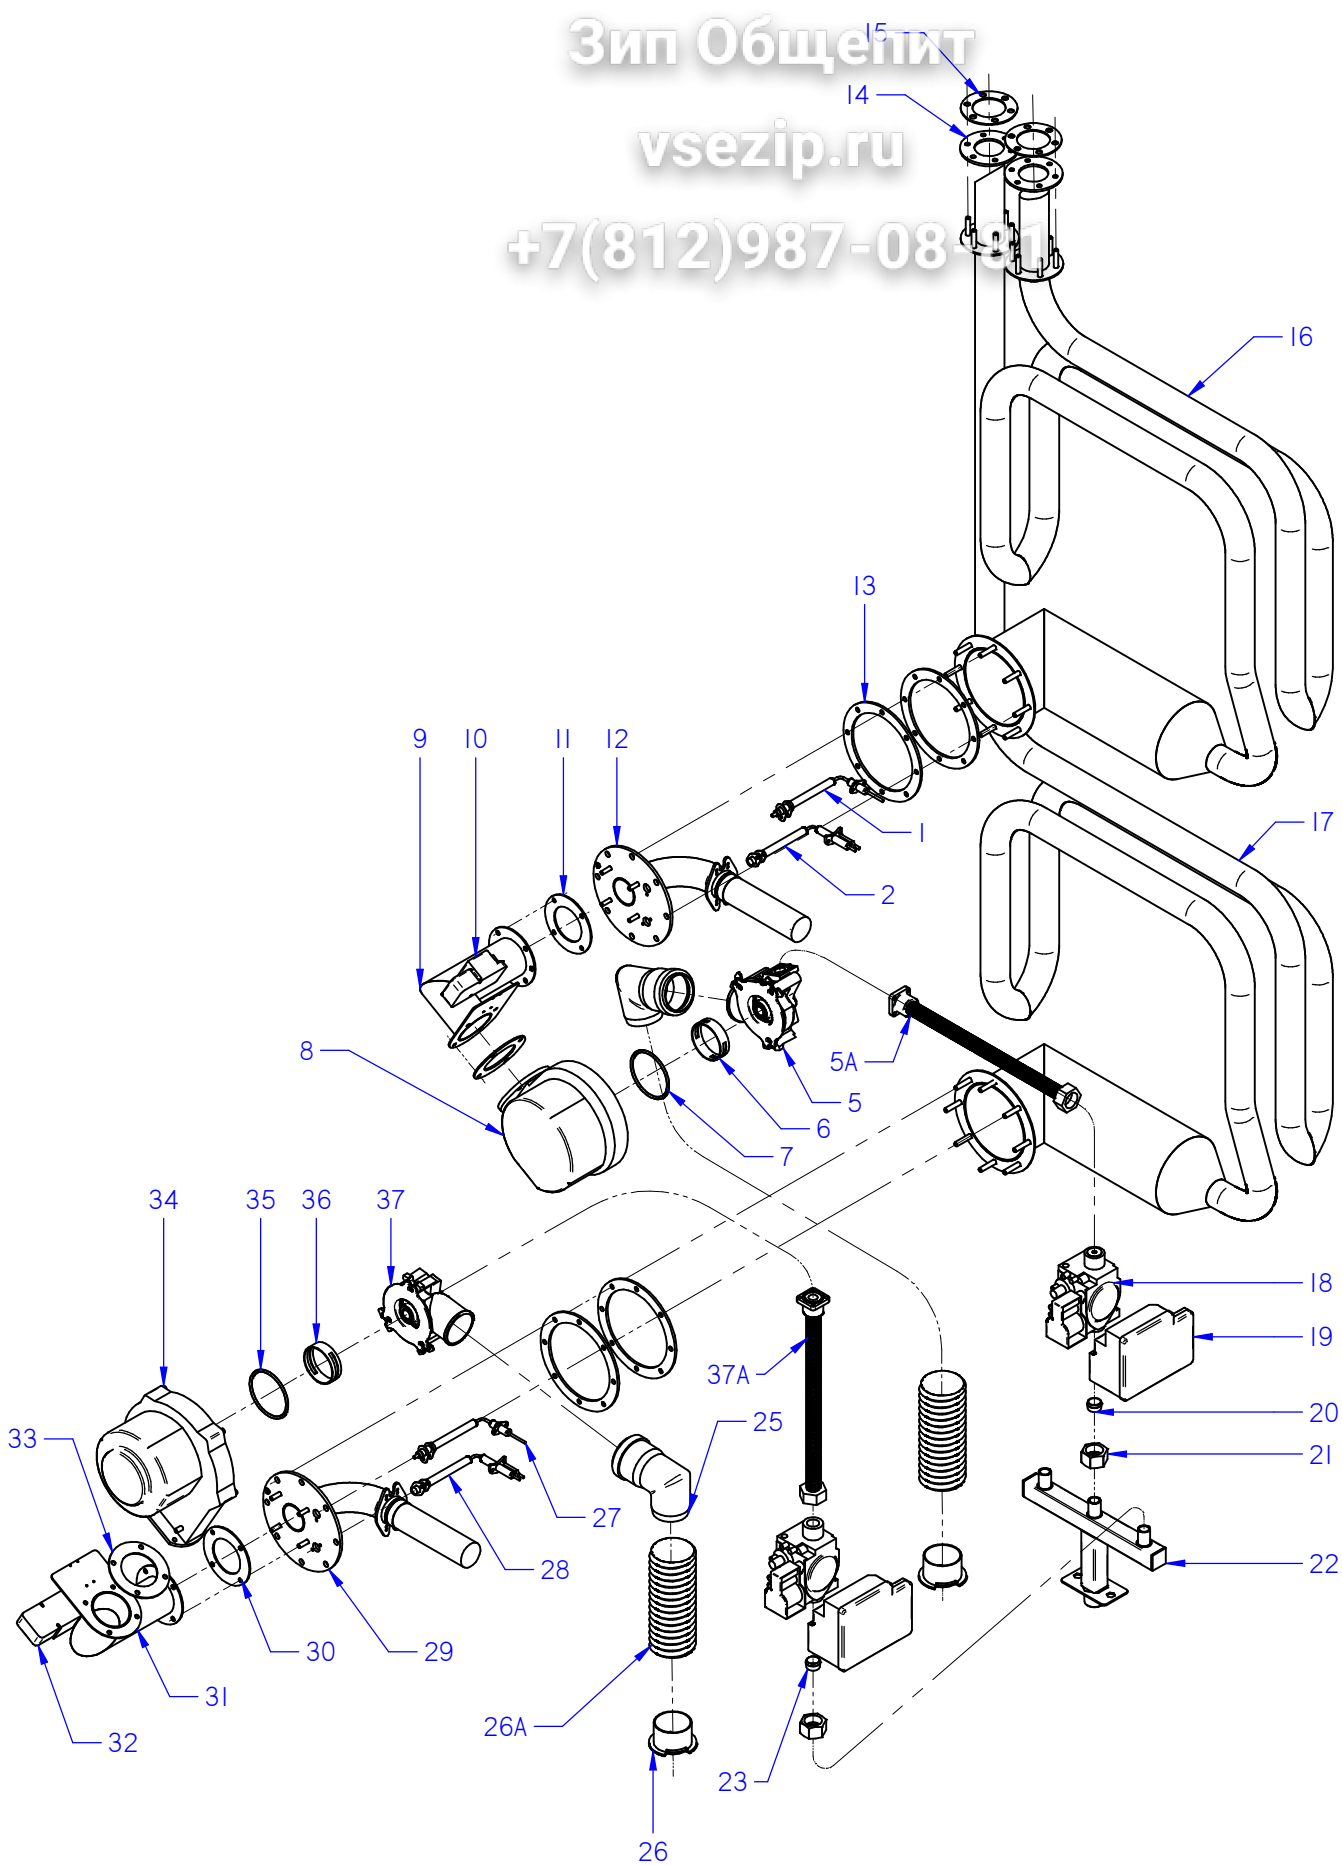

Зип Обществ

vsezip.ru

+7(812)987-08-91

ITEM MARCADO EN COLOR = REPUESTO RECOMENDADO
COLOURED ITEM = RECOMMENDED SPARE PART

Nº plano / N° plane	Firma	Fecha / Date	Denominación / Denomination: FUNC. GAS CONVECCION / FUNCT. GAS CONVECTION	Lamina / Sheet	Fagor Industrial S.Coop. FAGOR
C-3081	Iban R.	2014-09	HORNOS AG; ACG; APG-201	10	Oñate