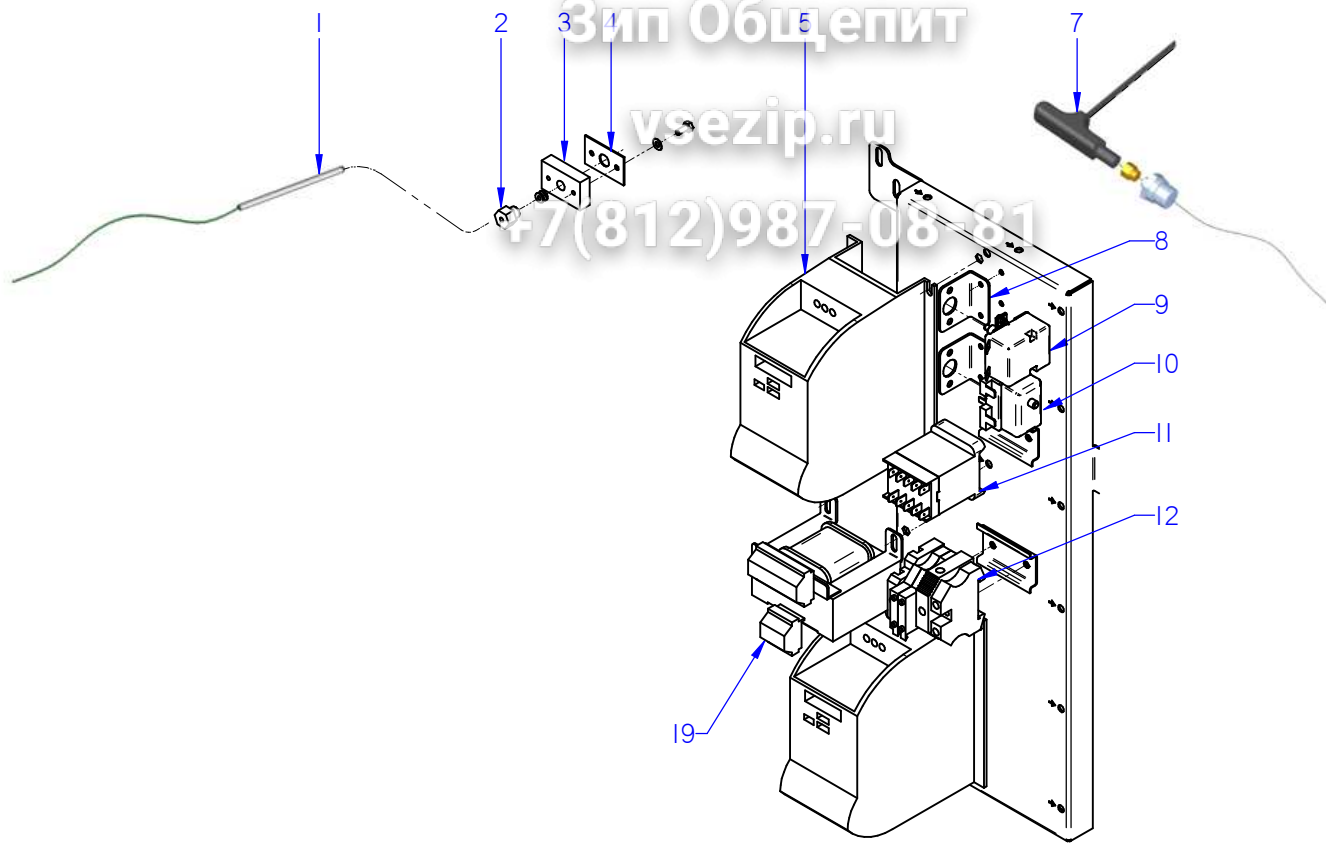

Зип Ощепит

vsezip.ru

7(812)987-08-81

ITEM MARCADO EN COLOR = REPUESTO RECOMENDADO
COLOURED ITEM = RECOMMENDED SPARE PART

Nº plano / N° plane	Firma	Fecha / Date	Denominación / Denomination:	CUADRO ELECTRICO / ELECTRIC PANEL	Lamina / Sheet	Fagor Industrial S.Coop. FAGOR
C-3082	<i>(Signature)</i>	2012-09	HORNOS AG; ACG; APG-201	11	Oñate