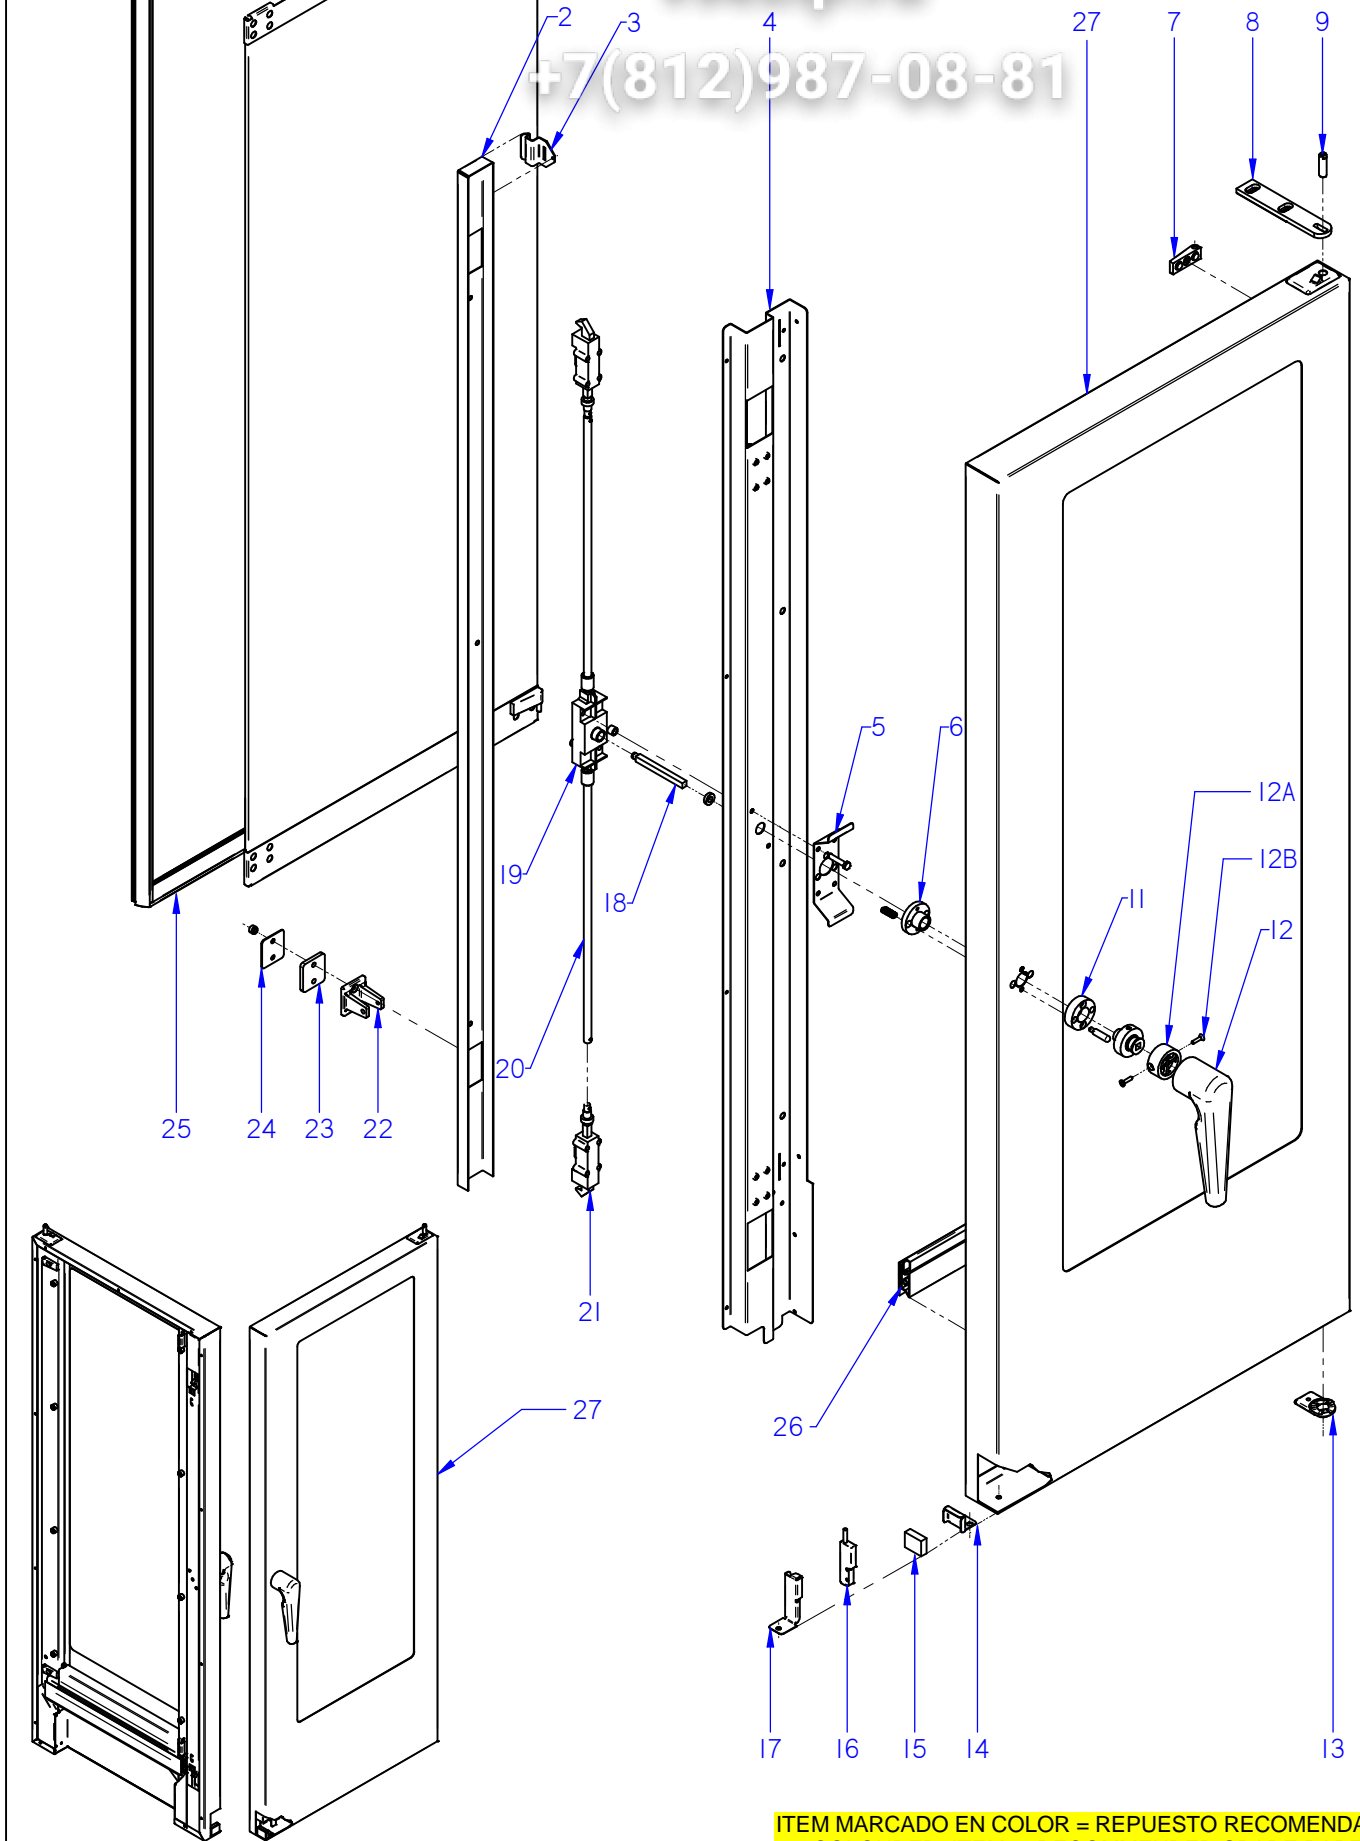

Зип Общепит

vsezip.ru

+7(812)987-08-81

ITEM MARCADO EN COLOR = REPUESTO RECOMENDADO
COLOURED ITEM = RECOMMENDED SPARE PART

Nº plano / N° plane	Firma	Fecha / Date	Denominación / Denomination:	PUERTA / DOOR	Lamina / Sheet	Fagor Industrial S.Coop. FAGOR
C-3073	name Benjo	2012-09	HORNOS AG; ACG; APG-201		2	Oñate