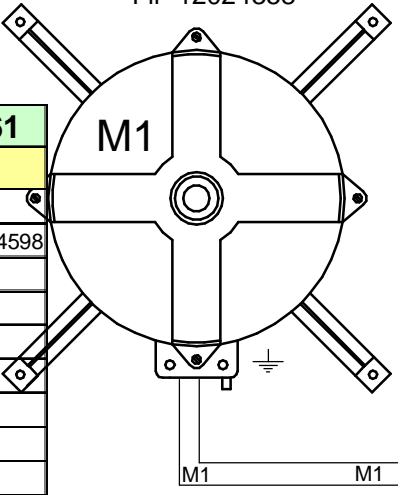

Hanning 12024325
Fir 12024358