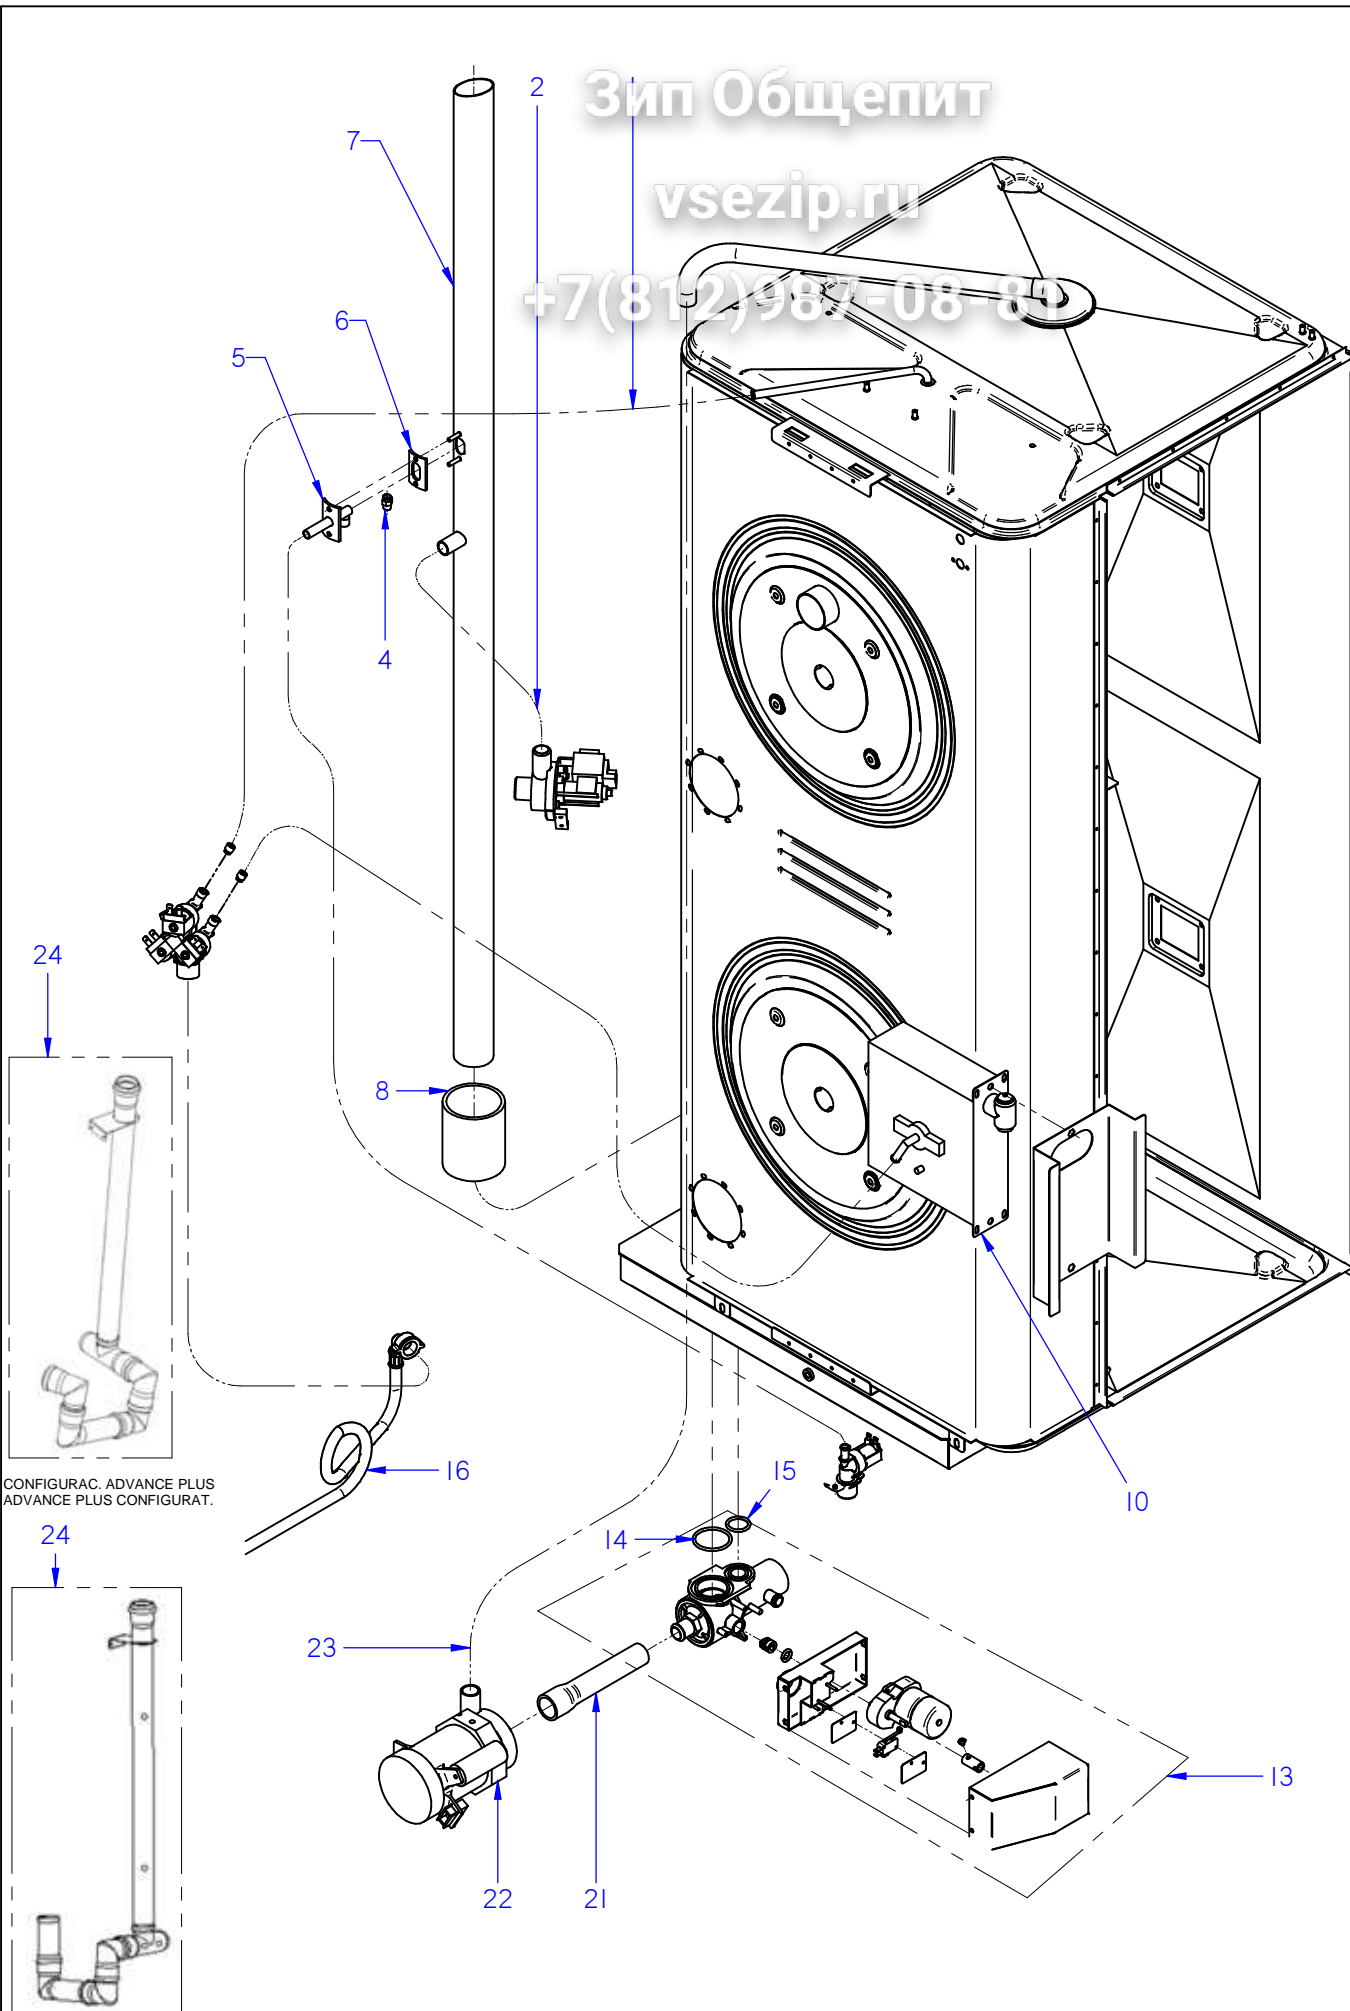

Зип Общепит

vsezip.ru

+7(812)987-08-89

CONFIGURAC. ADVANCE PLUS
ADVANCE PLUS CONFIGURAT.

CONFIGURAC. ADVANCE / CONCEPT
ADVANCE / CONCEPT CONFIGURAT.

ITEM MARCADO EN COLOR = REPUESTO RECOMENDADO
COLOURED ITEM = RECOMMENDED SPARE PART

Nº plano / N° plane	Firma	Fecha / Date	Denominación / Denomination:	Lamina / Sheet	Fagor Industrial S.Coop. FAGOR
C-3078	Iban R.	03-2016	CONDUCCIONES DE AGUA / WATER PIPES HORNOS AG; ACG; APG-201	7	Oñate