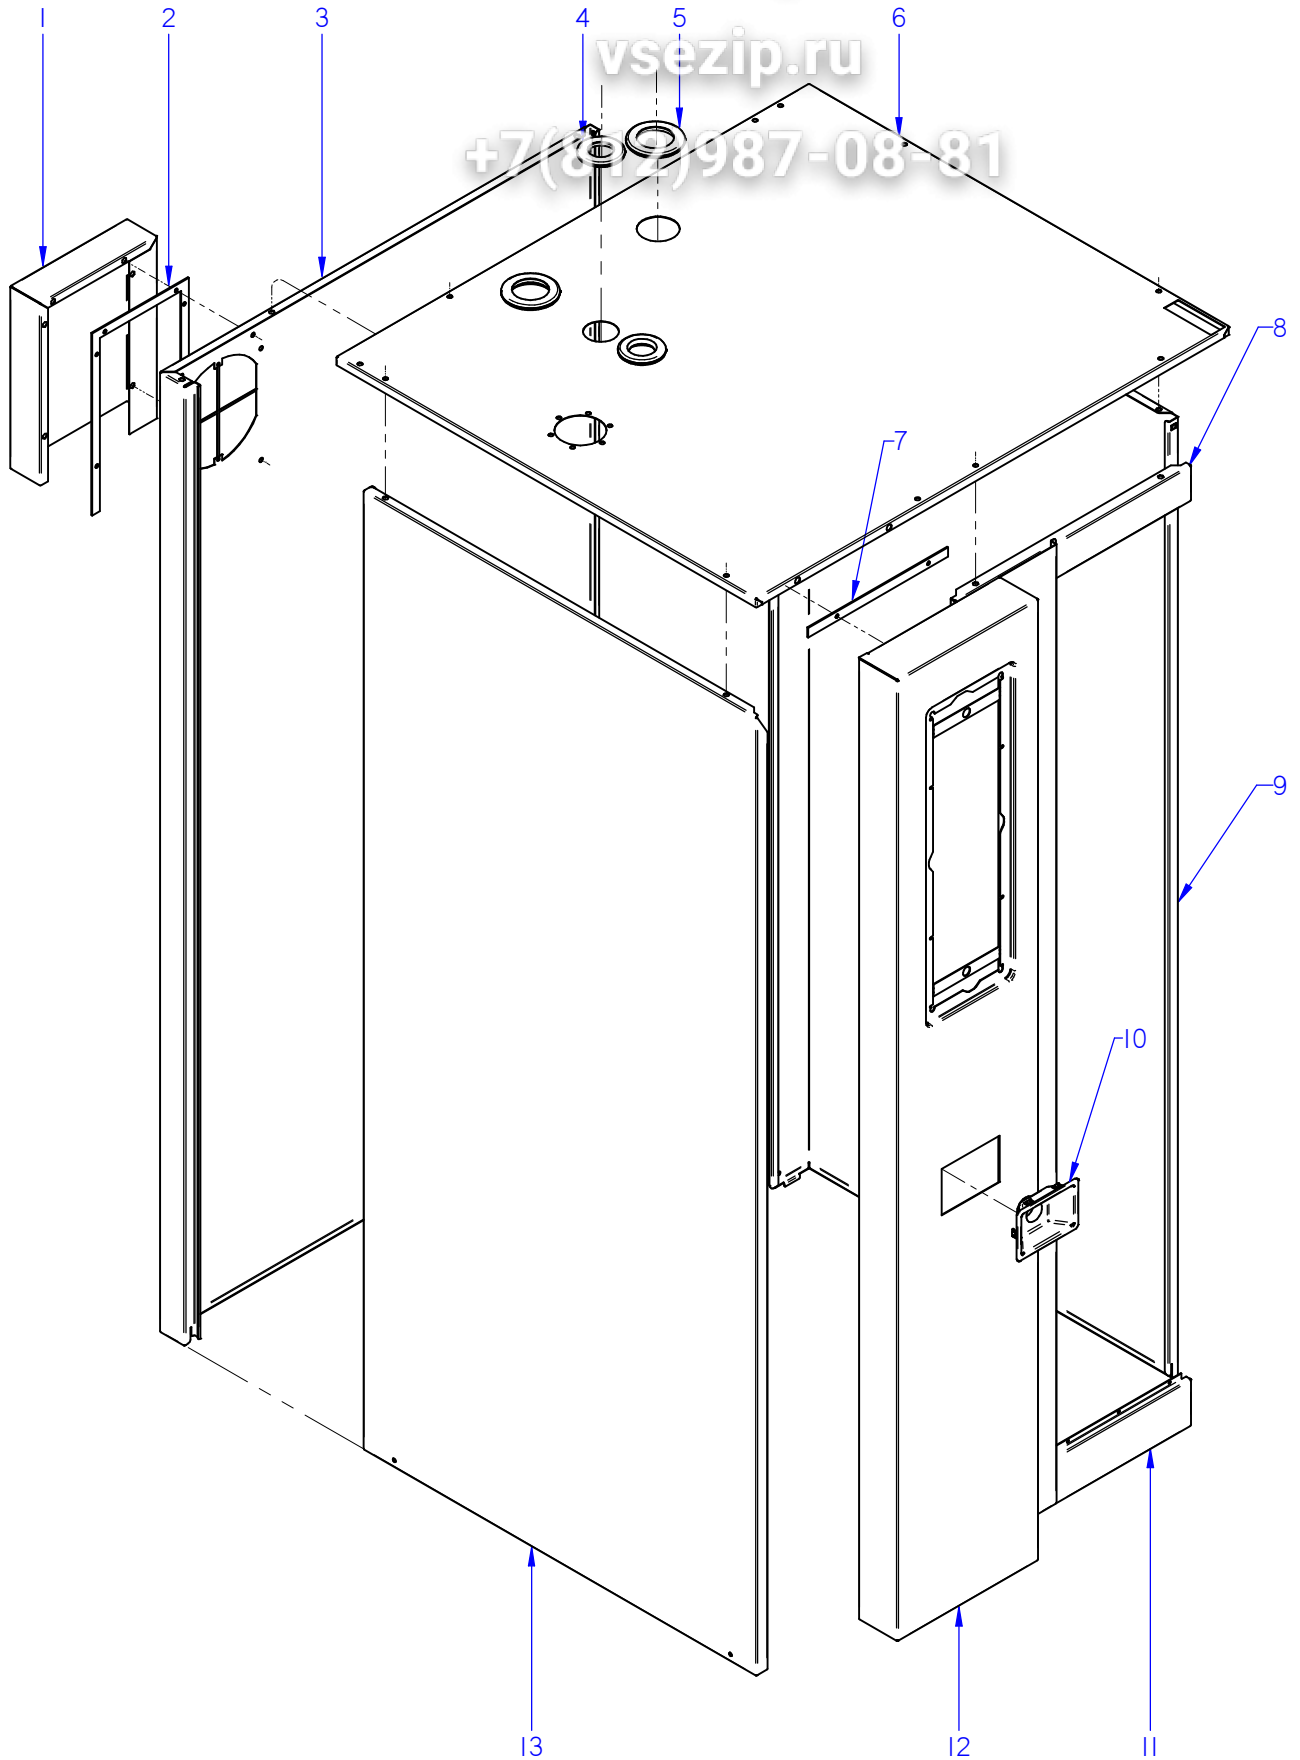

Зип Общепит

vsezip.ru

+7(812)987-08-81

ITEM MARCADO EN COLOR = REPUESTO RECOMENDADO
COLOURED ITEM = RECOMMENDED SPARE PART

Nº plano / N° plane	Firma	Fecha / Date	Denominación / Denomination:	MUEBLE / UNIT	Lamina / Sheet	Fagor Industrial S.Coop. FAGOR
C-3072	<i>(Signature)</i>	2012-09	HORNOS AG; ACG; APG-201		1	Oñate