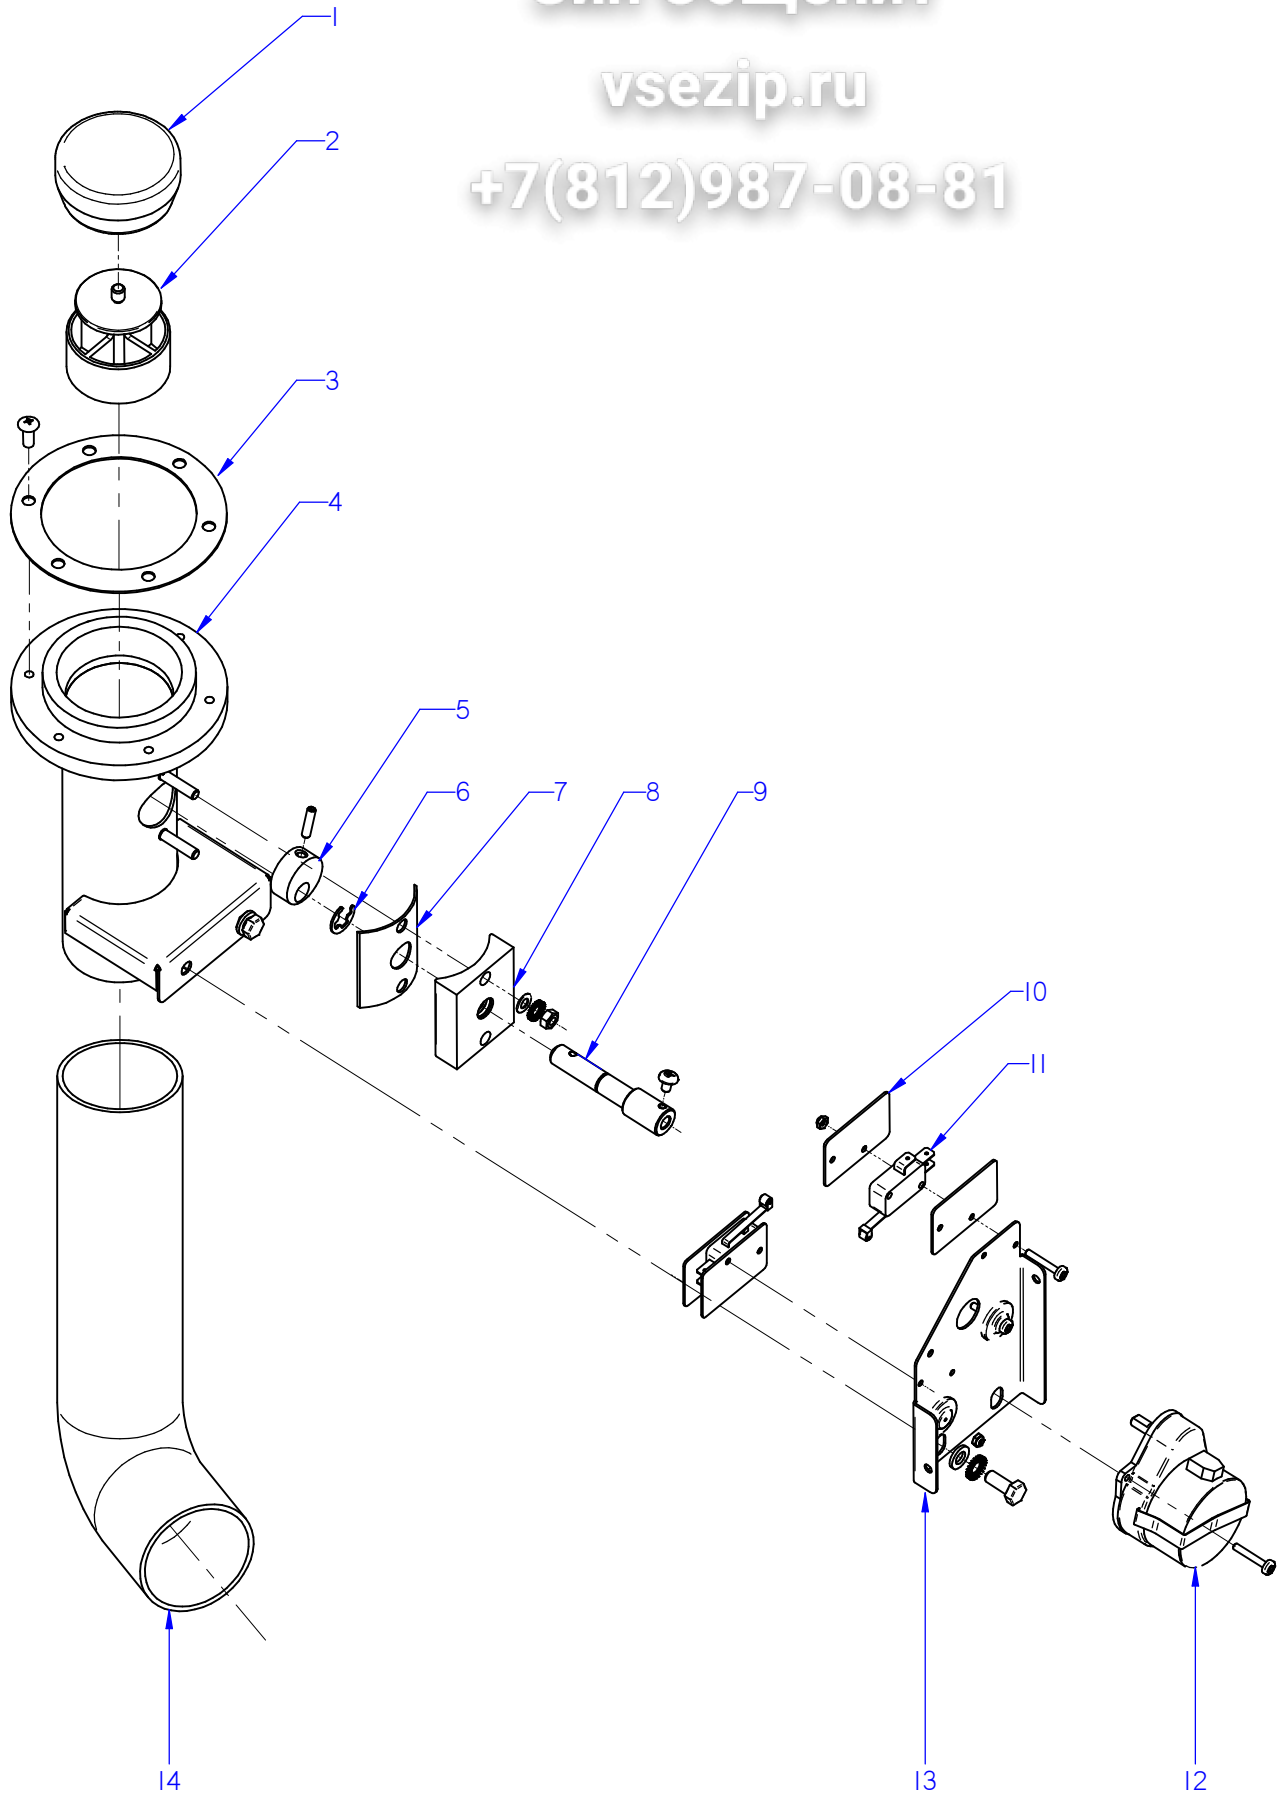

Зип Общепит

vsezip.ru

+7(812)987-08-81

ITEM MARCADO EN COLOR = REPUESTO RECOMENDADO
COLOURED ITEM = RECOMMENDED SPARE PART

Nº plano / N° plane	Firma	Fecha / Date	Denominación / Denomination:	CHIMENEA / FLUEPIPE	Lamina / Sheet	Fagor Industrial S.Coop. FAGOR
C-3077	<i>(Signature)</i>	2012-09	HORNOS AG; ACG; APG-201		6	Oñate