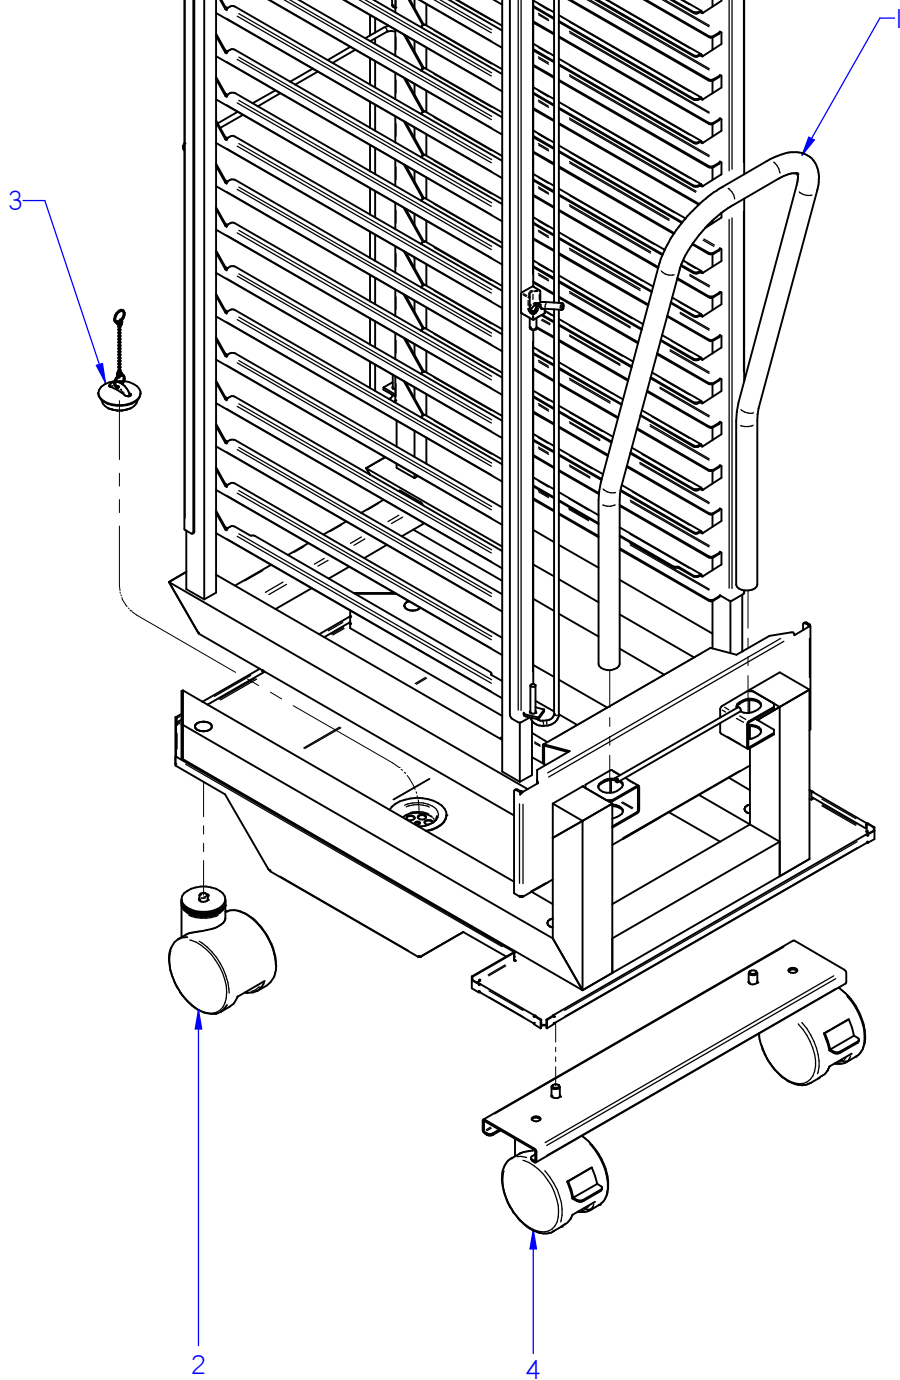

Зип Общепит

ysezip.ru

+7(812)987-08-81

ITEM MARCADO EN COLOR = REPUESTO RECOMENDADO
COLOURED ITEM = RECOMMENDED SPARE PART

Nº plano / N° plane	Firma	Fecha / Date	Denominación / Denomination:	CARRO / TROLLEY	Lamina / Sheet	Fagor Industrial S.Coop. FAGOR
C-3075	Iban R	06-2015	HORNOS AG; APG-201	4	Oñate