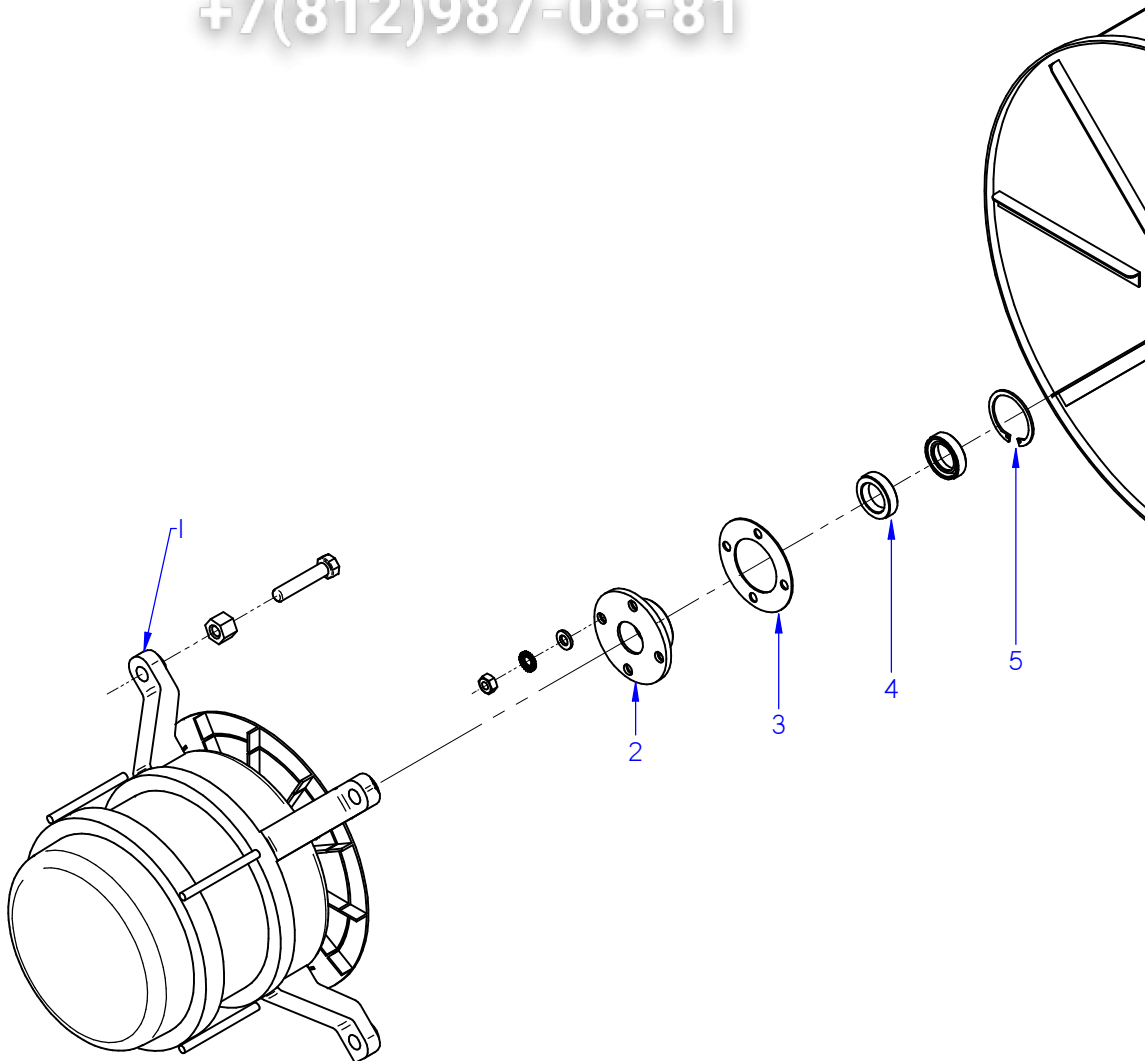

Зип Общепит

vsezip.ru

+7(812)987-08-81

ITEM MARCADO EN COLOR = REPUESTO RECOMENDADO
COLOURED ITEM = RECOMMENDED SPARE PART

Nº plano / N° plane C-3076	Firma <i>(Signature)</i>
Fecha / Date 2012-09	Denominación / Denomination: HORNOS AG; ACG; ARG-201
Lamina / Sheet 5	TURBINA / TURBINE
Fagor Industrial S.Coop. FAGOR Onste