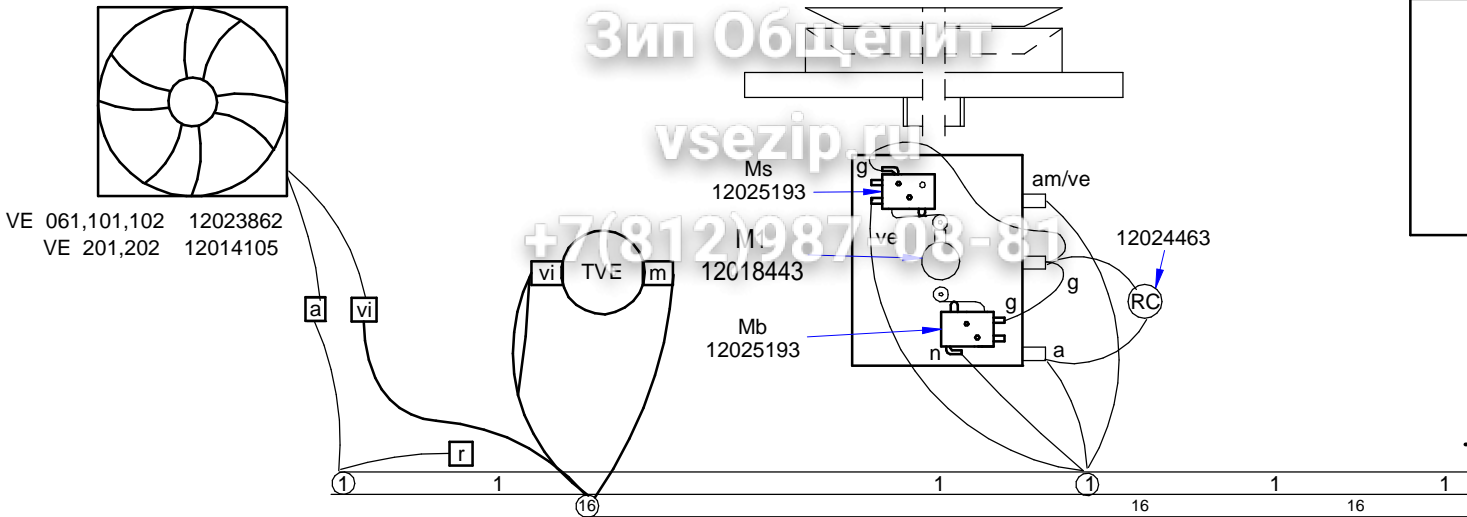

Зип Общепит

vsezip.ru

+7(812)987103-85