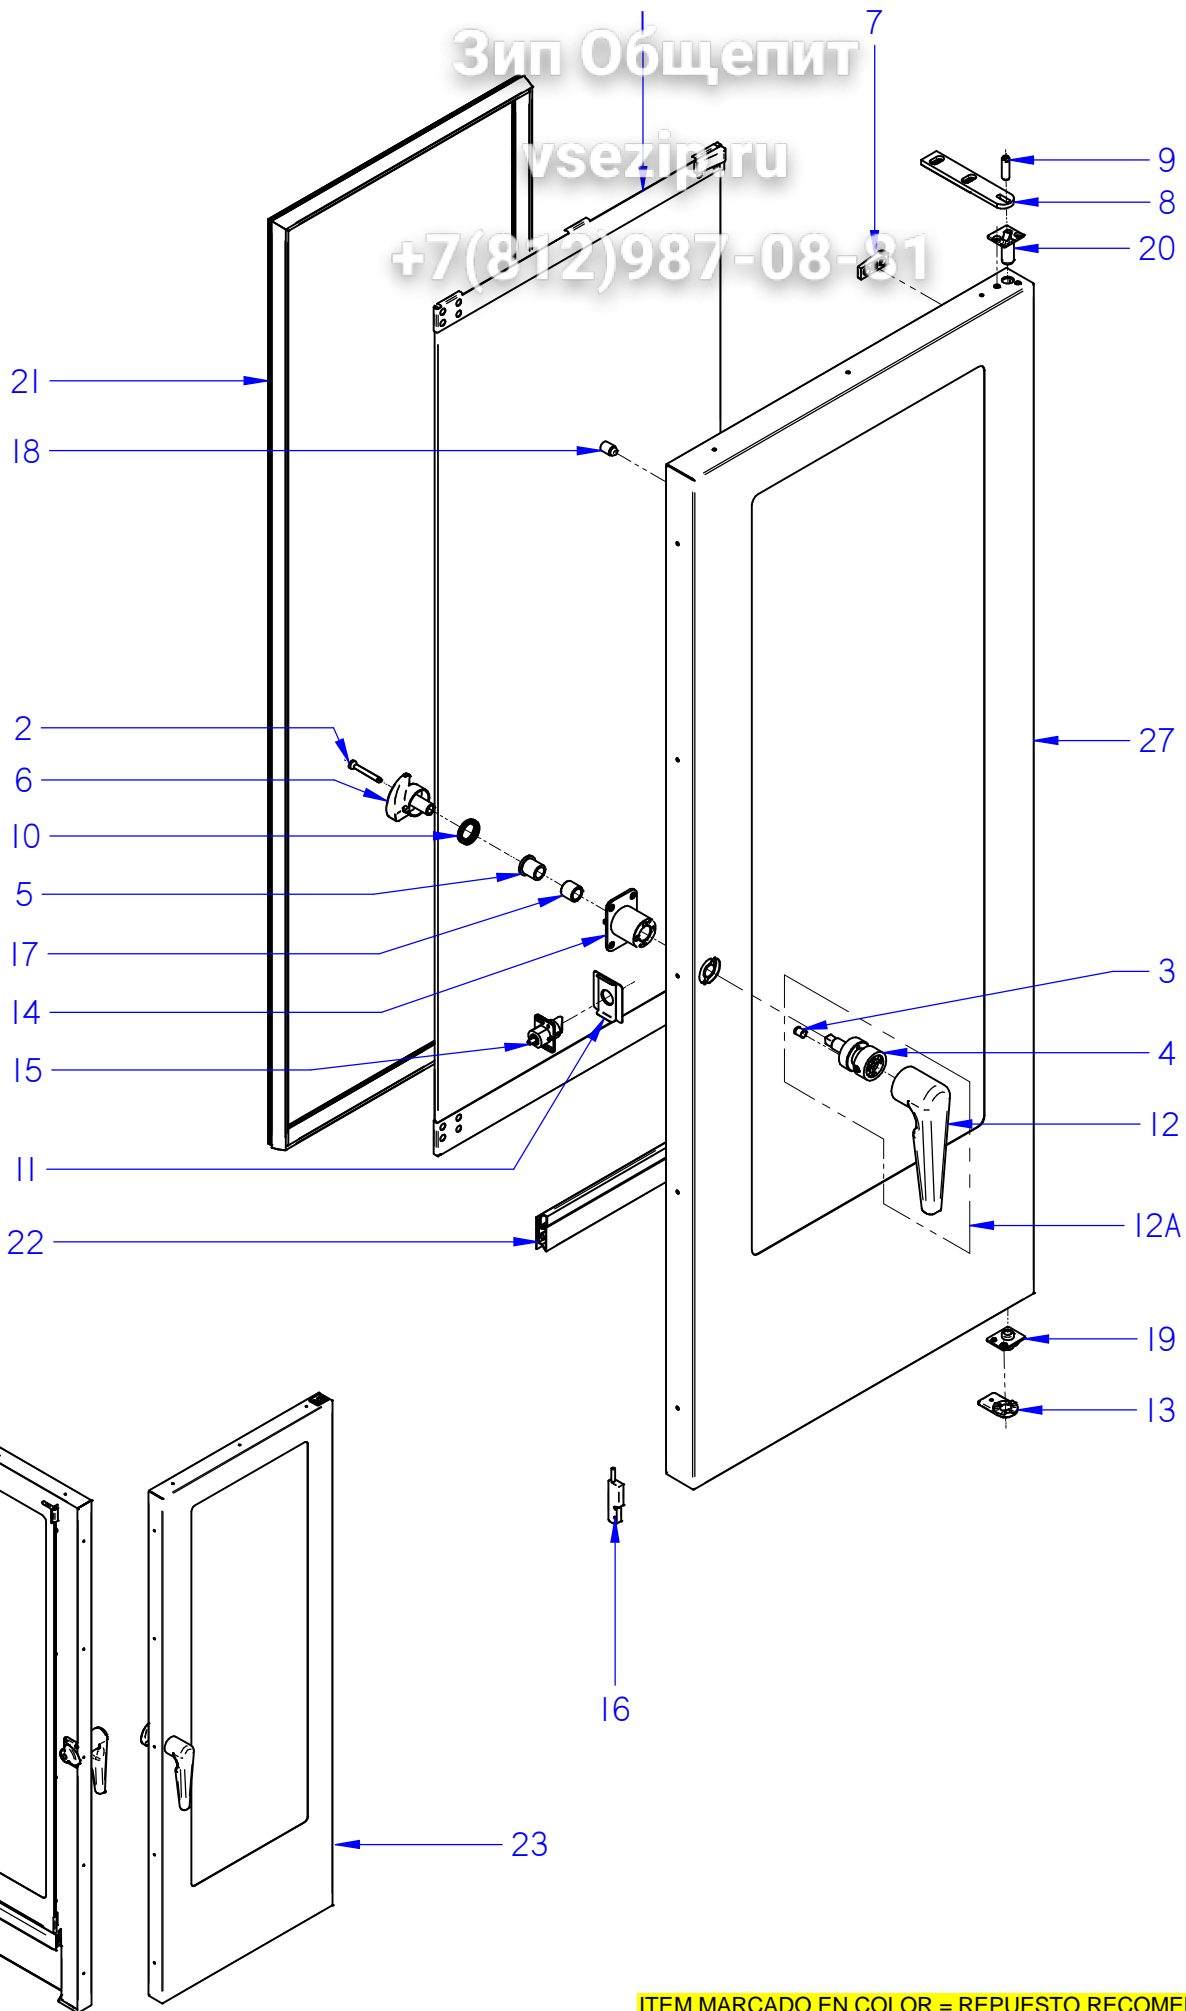

Зип Общепит

vsezip.ru

+7(812)987-08-81

ITEM MARCADO EN COLOR = REPUESTO RECOMENDADO
COLOURED ITEM = RECOMMENDED SPARE PART

Nº plano / Drawing N.	Firma / Signature	Fecha / Date	Denominación / Denomination:	Lamina / Sheet	Fagor Industrial S.Coop. FAGOR
C-3073-14	Iban R.	03-2016	PUERTA / DOOR HORNOS AG; ACG; APG-201	2-14	Oñate