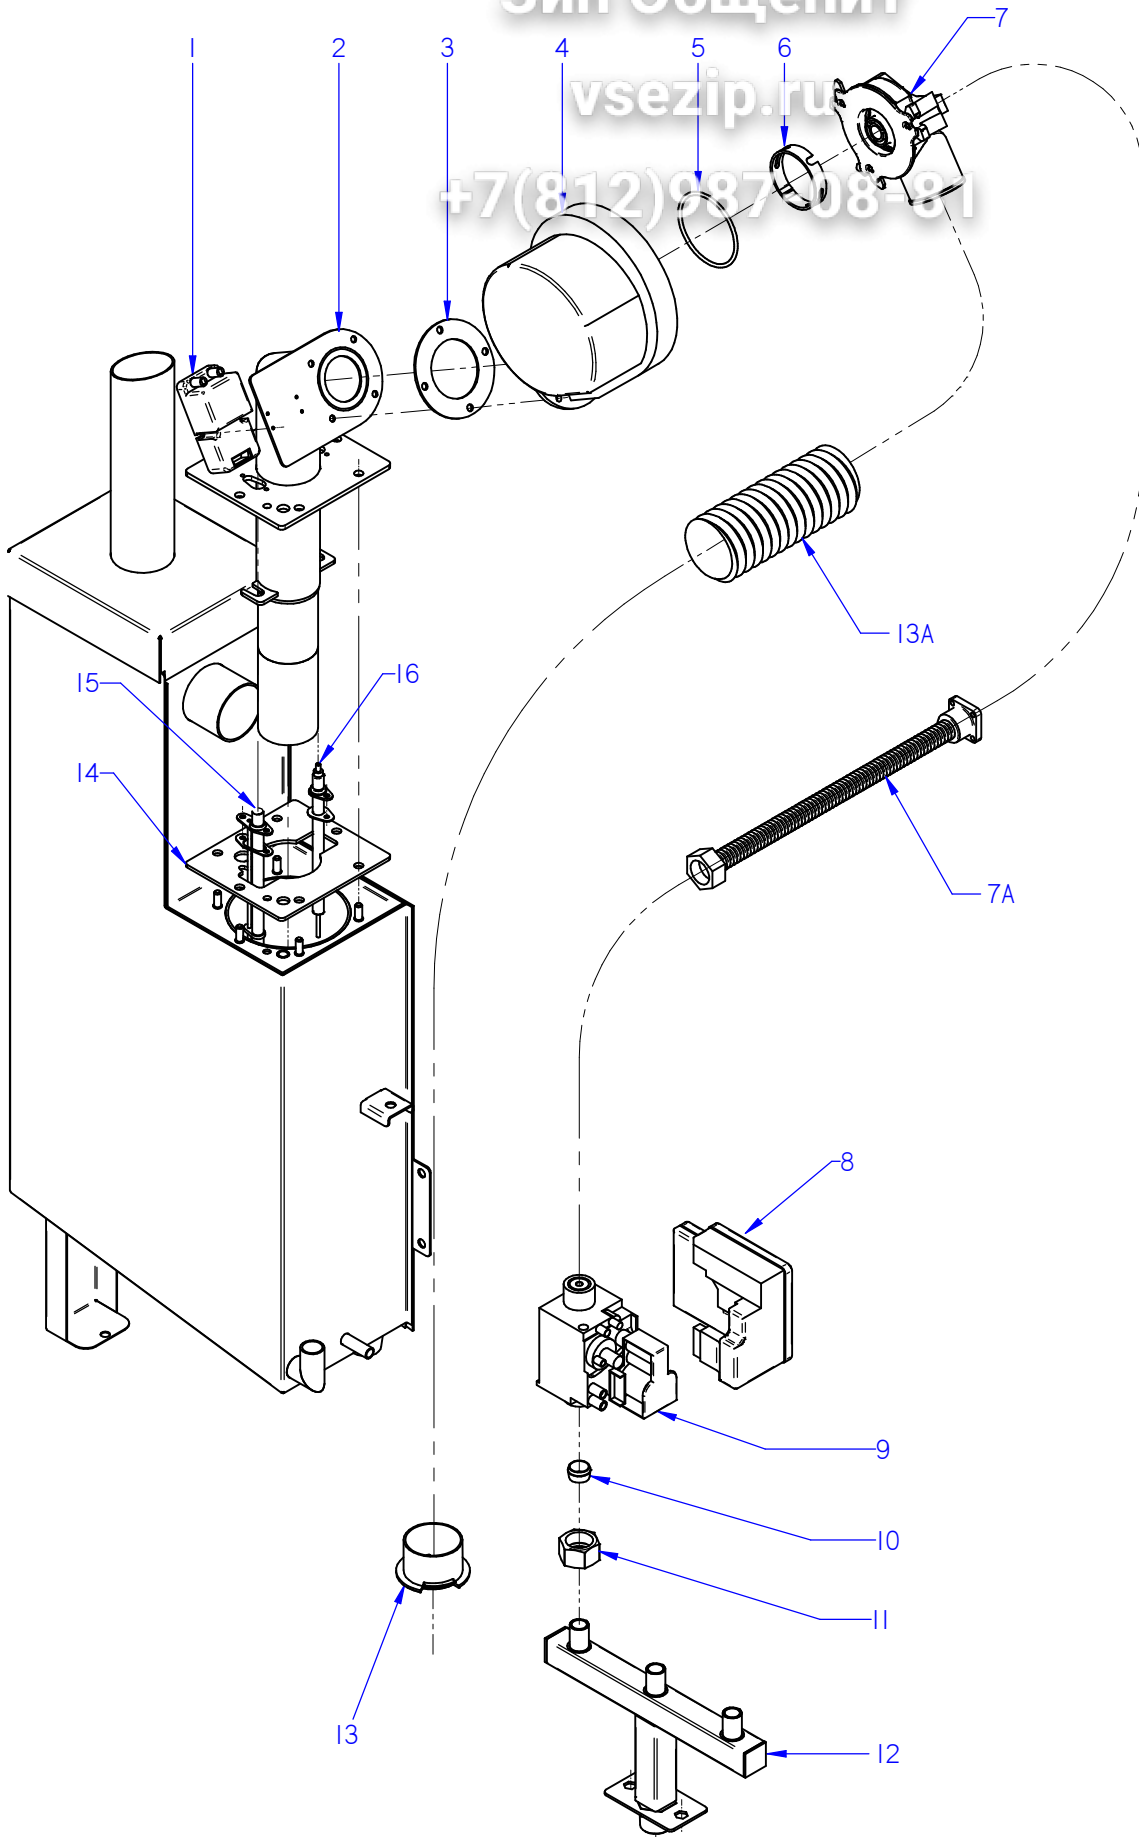

Зип Общепит

vsezip.ru

+7(812)987-08-81

ITEM MARCADO EN COLOR = REPUESTO RECOMENDADO
COLOURED ITEM = RECOMMENDED SPARE PART

Nº plano / N° plane	Firma / Signature	Fecha / Date	Denominación / Denomination: FUNC. GAS GENERADOR / FUNCT. GAS GENERATOR	Lamina / Sheet	Fagor Industrial S.Coop. FAGOR
C-3080	Iban R.	2014-09	HORNOS AG; APG-201	9	Oñate