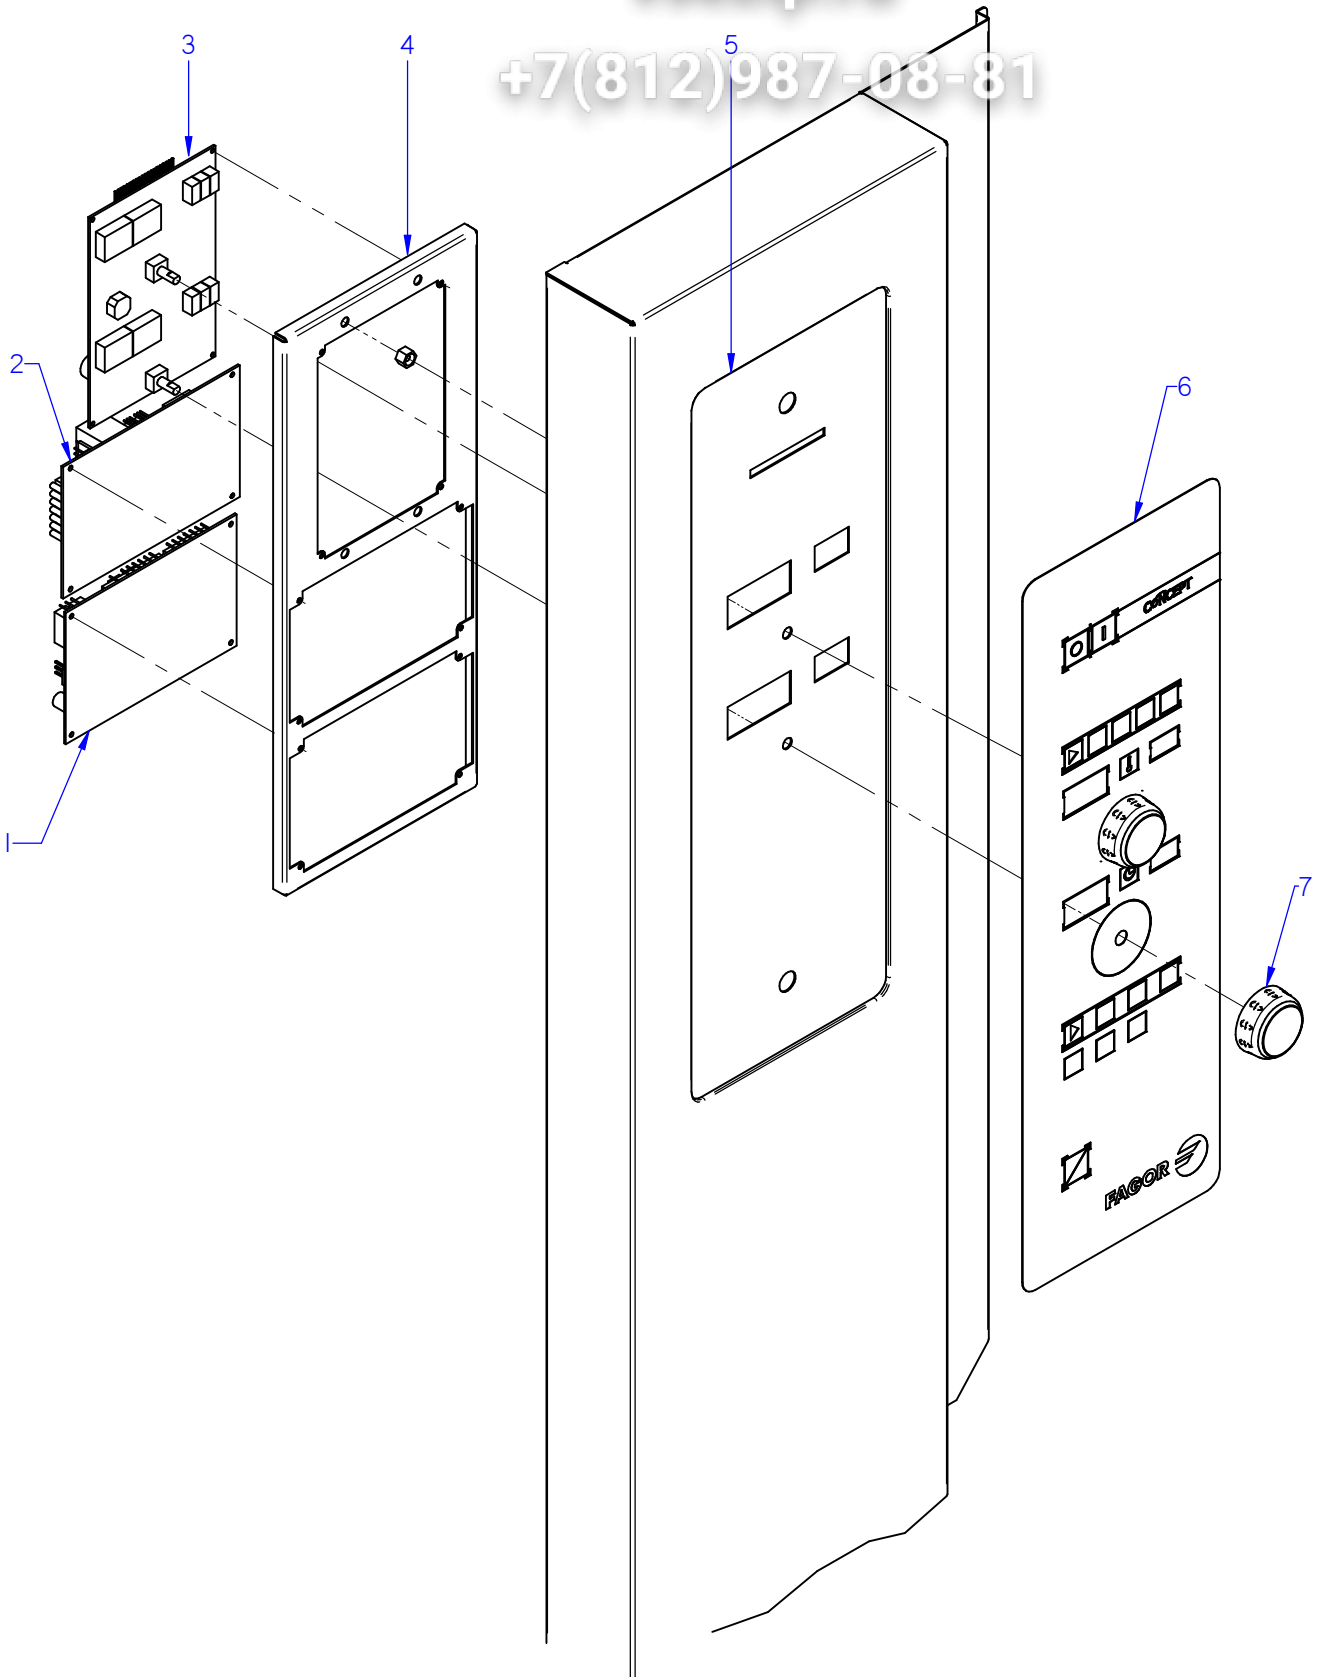

Зип Общепит

vsezip.ru

+7(812)987-08-81

ITEM MARCADO EN COLOR = REPUESTO RECOMENDADO
COLOURED ITEM = RECOMMENDED SPARE PART

Nº plano / N° plane C-3083	Firma <i>(Signature)</i>	Fecha / Date 2012-09	Denominación / Denomination: PORTAMANDOS / CONTROL HOLDER HORNOS ACG-201	Lamina / Sheet 12	Fagor Industrial S.Coop. FAGOR Odate