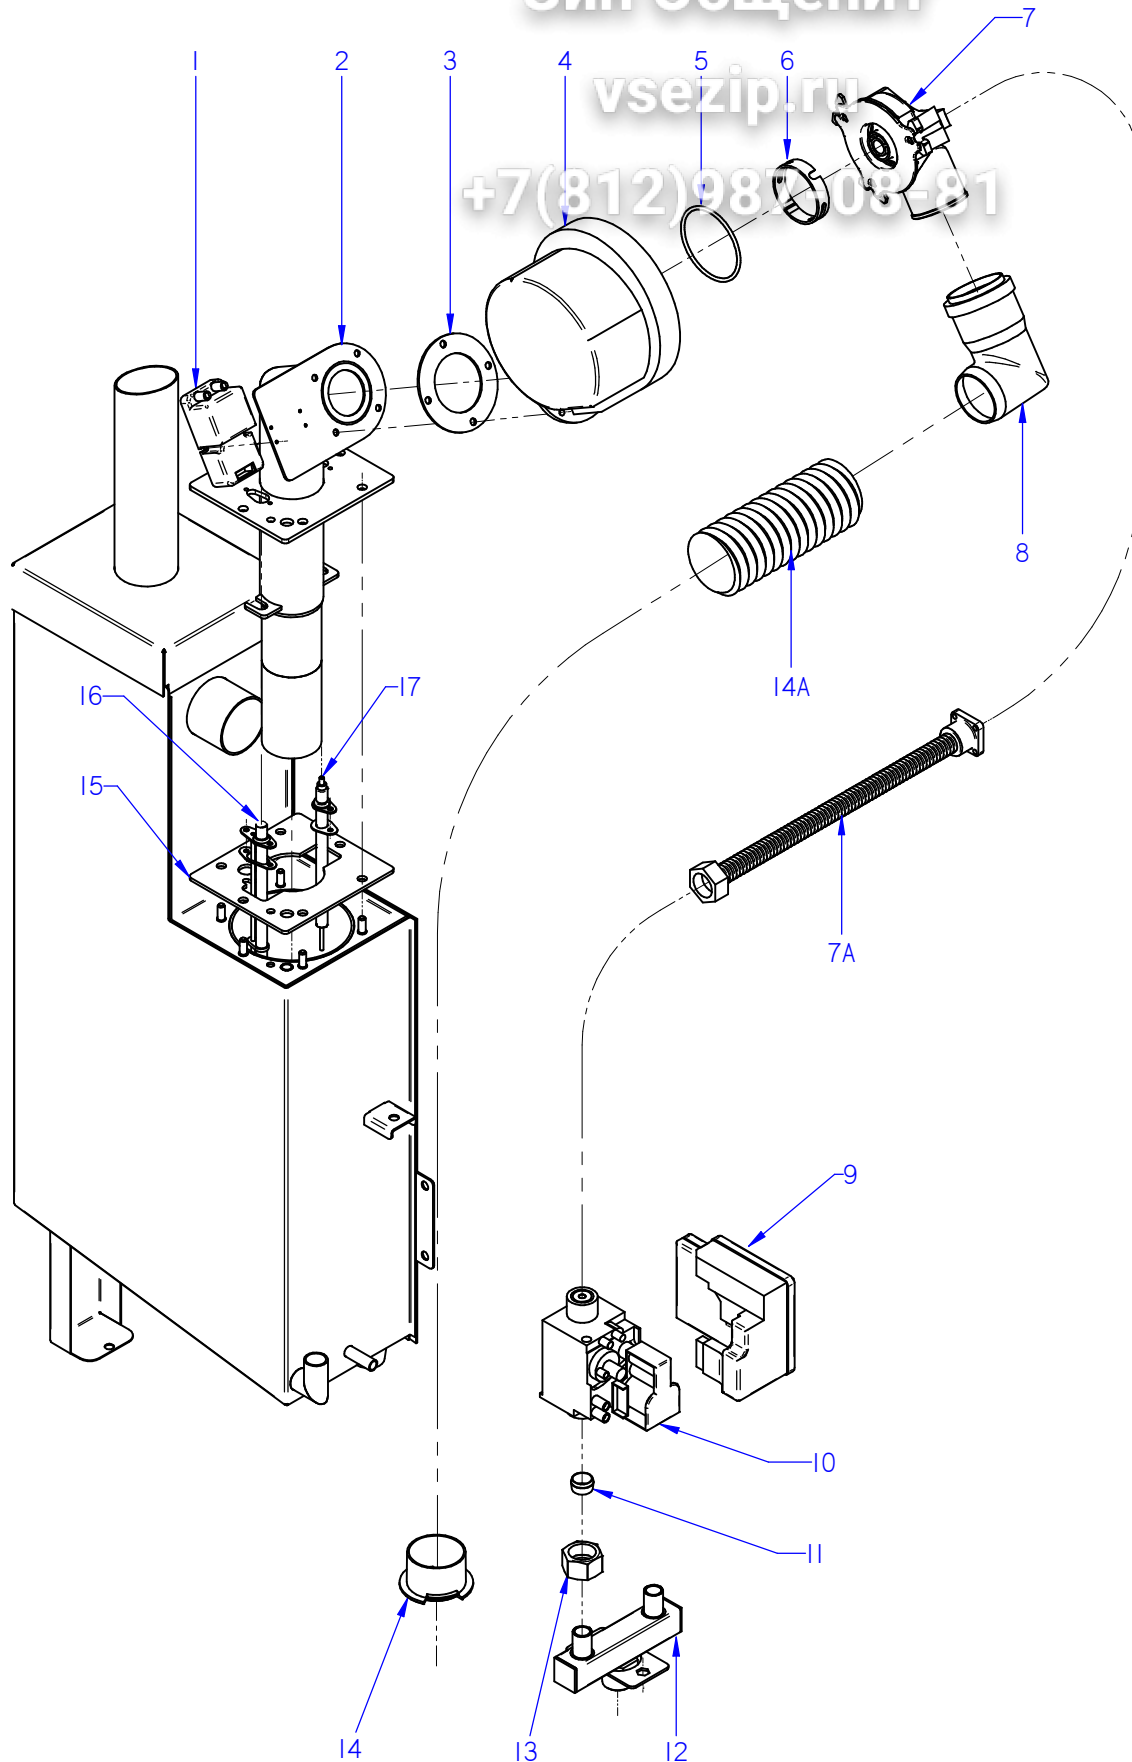

Зип Общепит

vsezip.ru

+7(812)987008-81

ITEM MARCADO EN COLOR = REPUESTO RECOMENDADO
COLOURED ITEM = RECOMMENDED SPARE PART

Nº plano / N° plane	Firma / Signature	Fecha / Date	Denominación / Denomination: FUNC. GAS GENERADOR / FUNCT. GAS GENERATOR	Lamina / Sheet	Fagor Industrial S.Coop. FAGOR
C-3066	Iban R.	2014-09	HORNOS AG; APG-102	8	Oñate