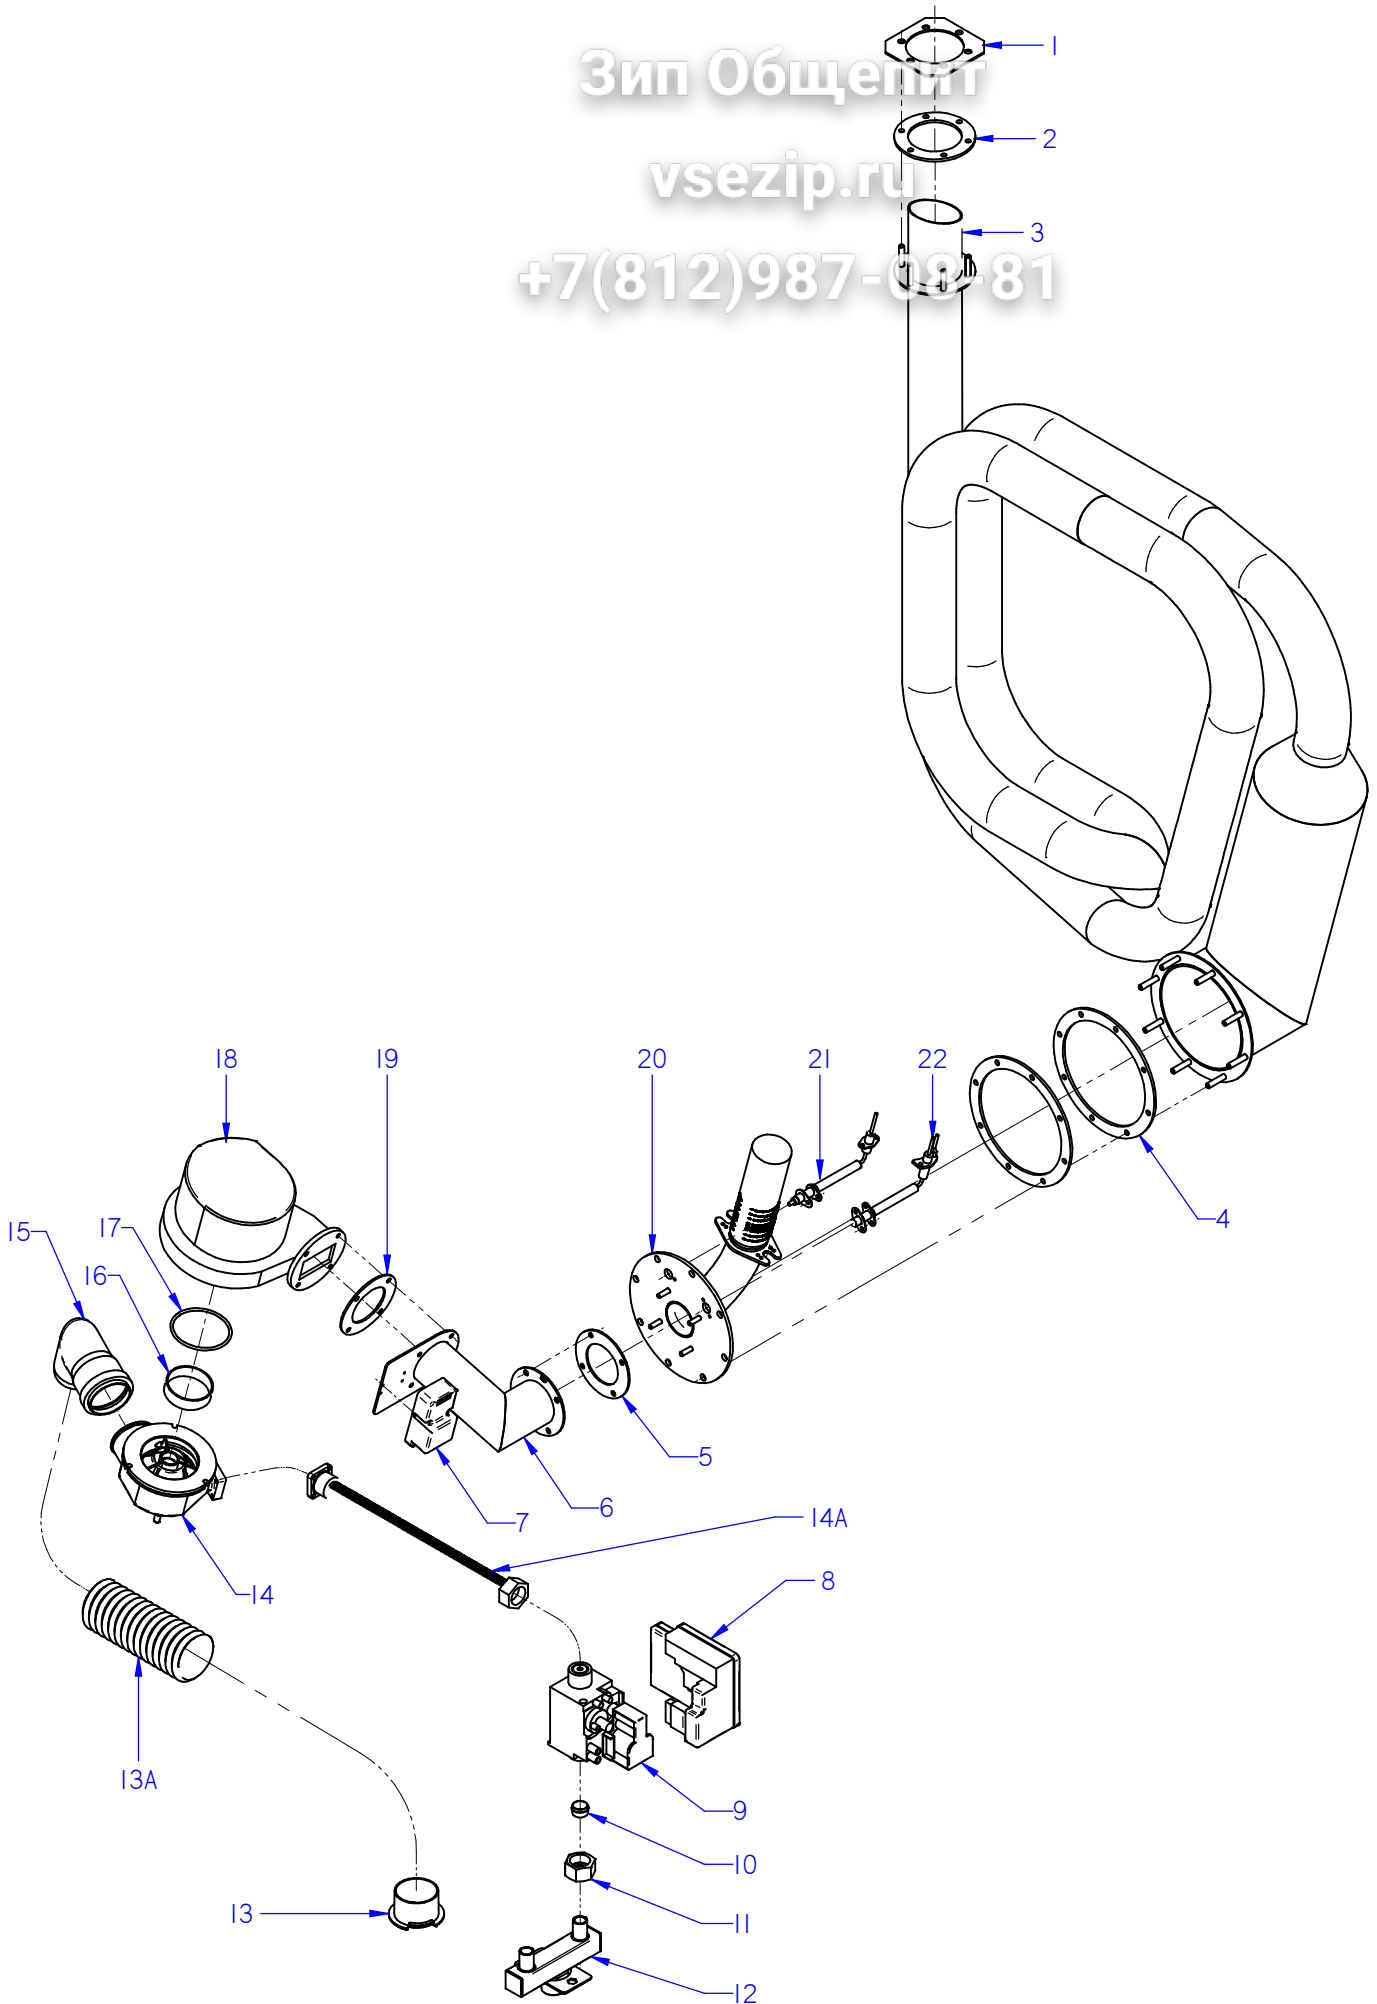

Зип Общепит

vsezip.ru

+7(812)987-09-81

ITEM MARCADO EN COLOR = REPUESTO RECOMENDADO
COLOURED ITEM = RECOMMENDED SPARE PART

Nº plano / N° plane	Firma / Signature	Fecha / Date	Denominación / Denomination: FUNC. GAS CONVECCION / FUNCT. GAS CONVECTION	Lamina / Sheet	Fagor Industrial S.Coop. FAGOR
C-3067	Iban R.	2014-09	HORNOS AG; ACG; APG-102	9	Oñate