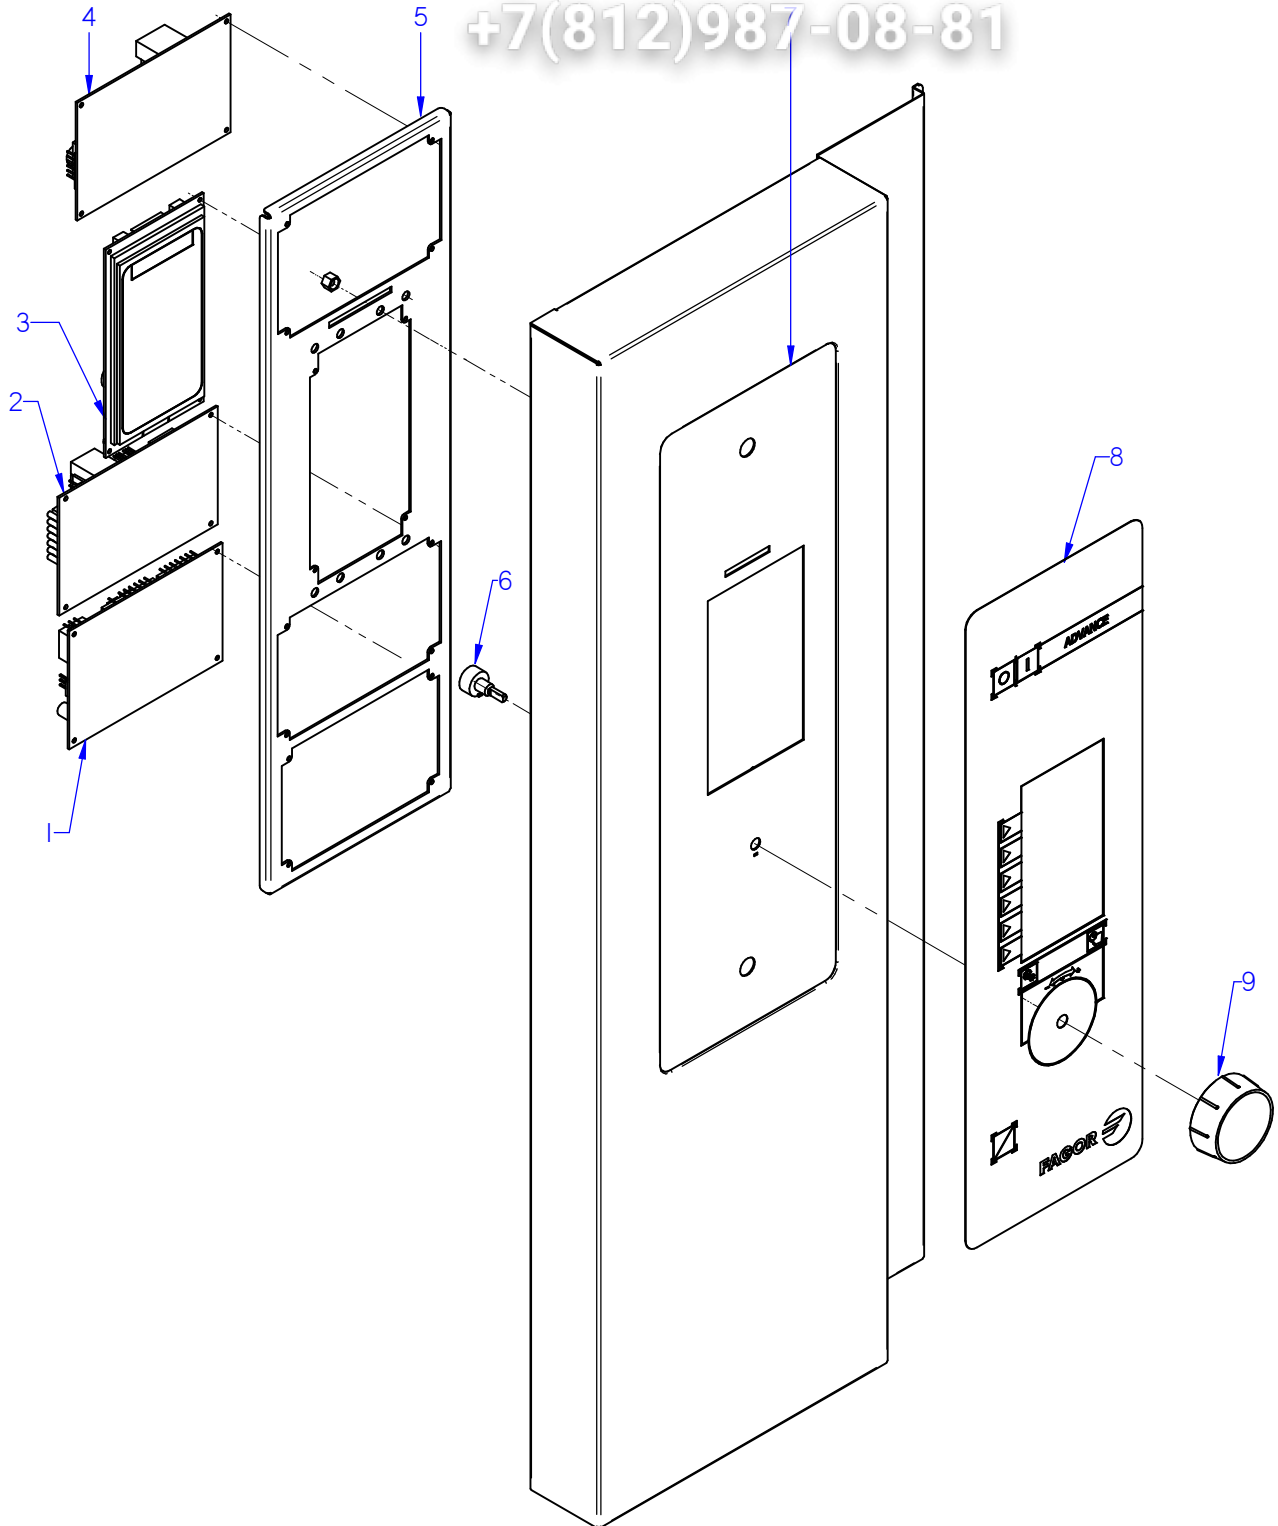

Зип Общепит

vsezip.ru

+7(812)987-08-81

ITEM MARCADO EN COLOR = REPUESTO RECOMENDADO
COLOURED ITEM = RECOMMENDED SPARE PART

Nº plano / N° plane	Firma	Fecha / Date	Denominación / Denomination: PORTAMANDOS / CONTROL HOLDER	Lamina / Sheet	Fagor Industrial S.Coop. FAGOR
C-3070	<i>(Signature)</i>	2012-09	HORNOS AG-102	12	Oñate