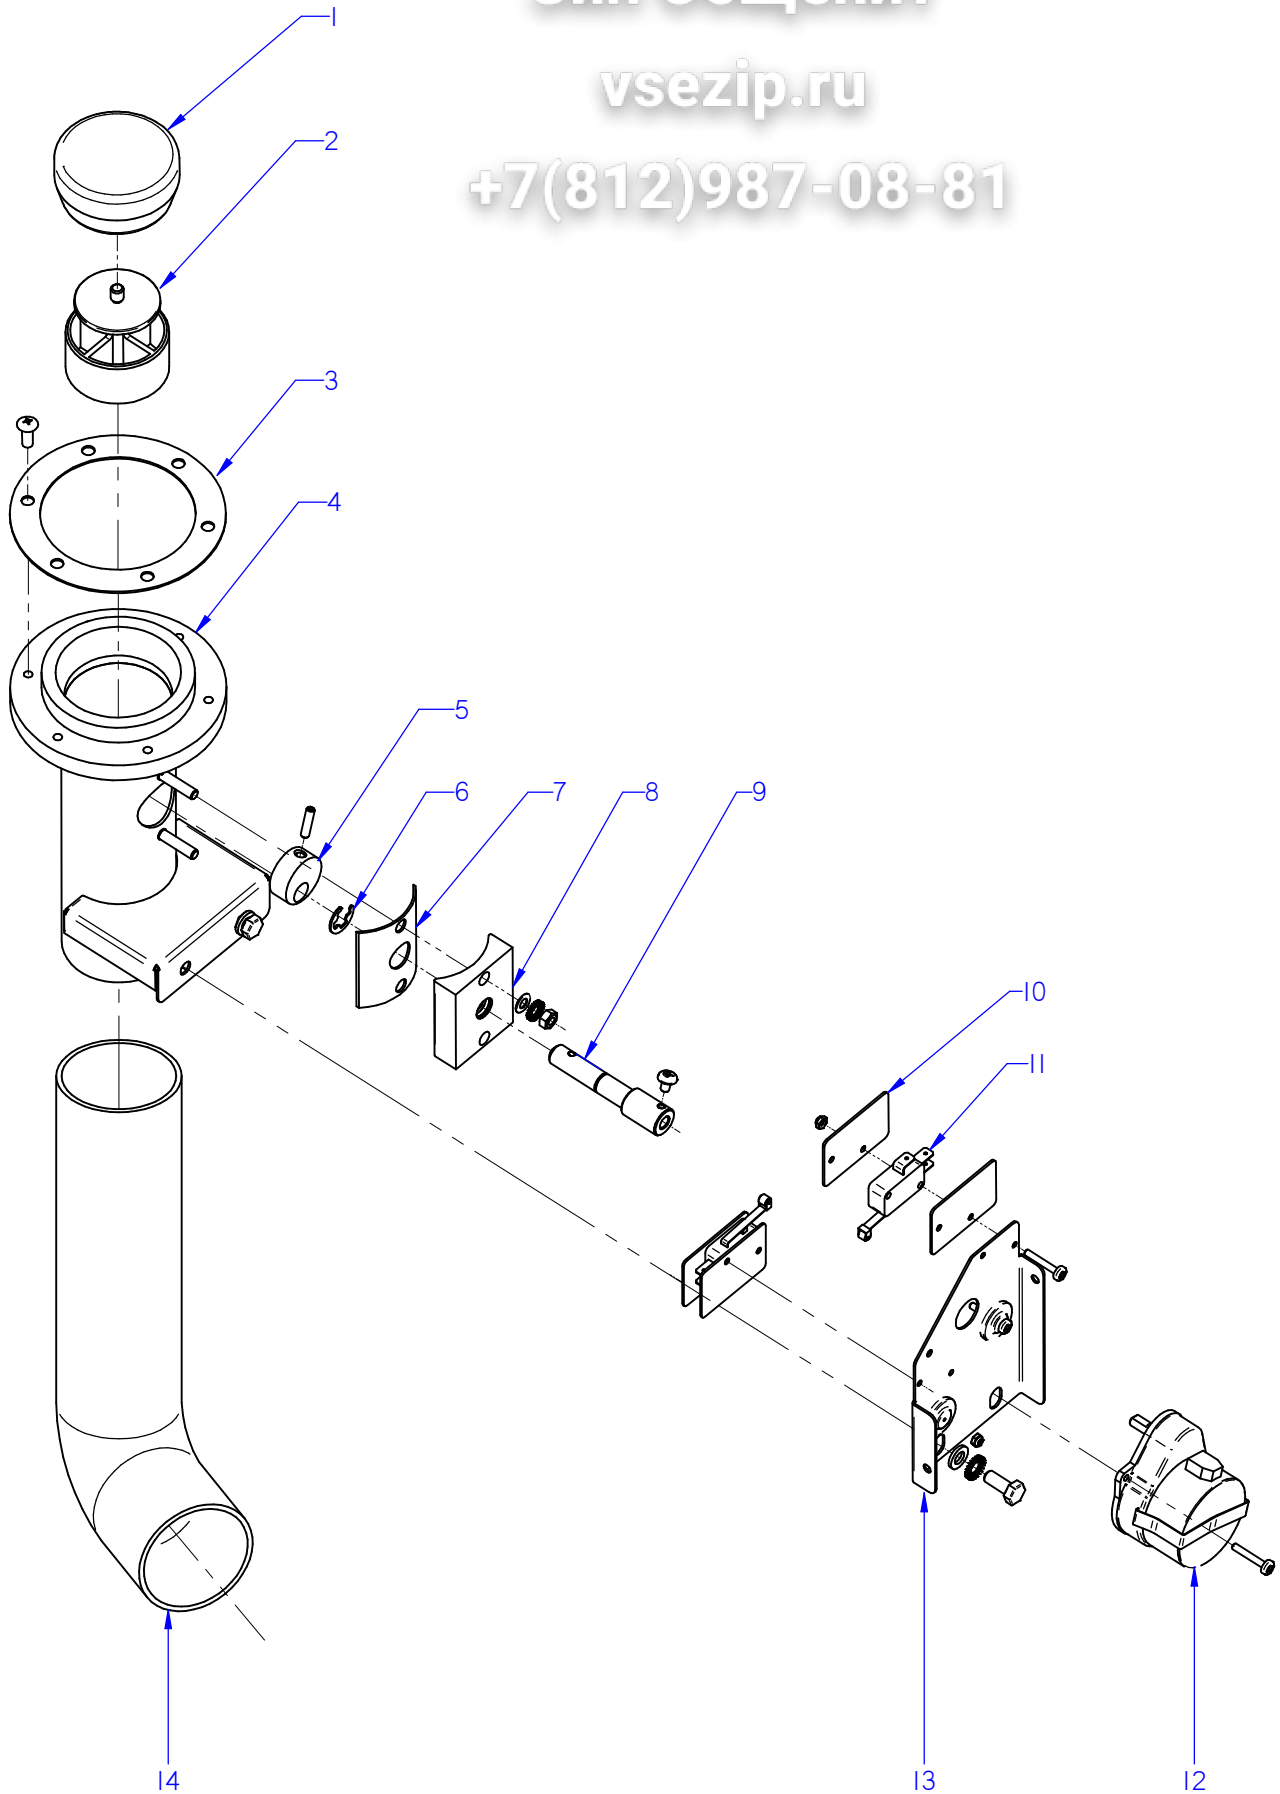

Зип Общепит

vsezip.ru

+7(812)987-08-81

ITEM MARCADO EN COLOR = REPUESTO RECOMENDADO
COLOURED ITEM = RECOMMENDED SPARE PART

Nº plano / N° plane C-3063	Firma <i>(Signature)</i>	Fecha / Date 2012-09	Denominación / Denomination: CHIMENEA / FLUEPIPE HORNOS AG; ACG; APG-102	Lamina / Sheet 5	Fagor Industrial S.Coop. FAGOR Oñate