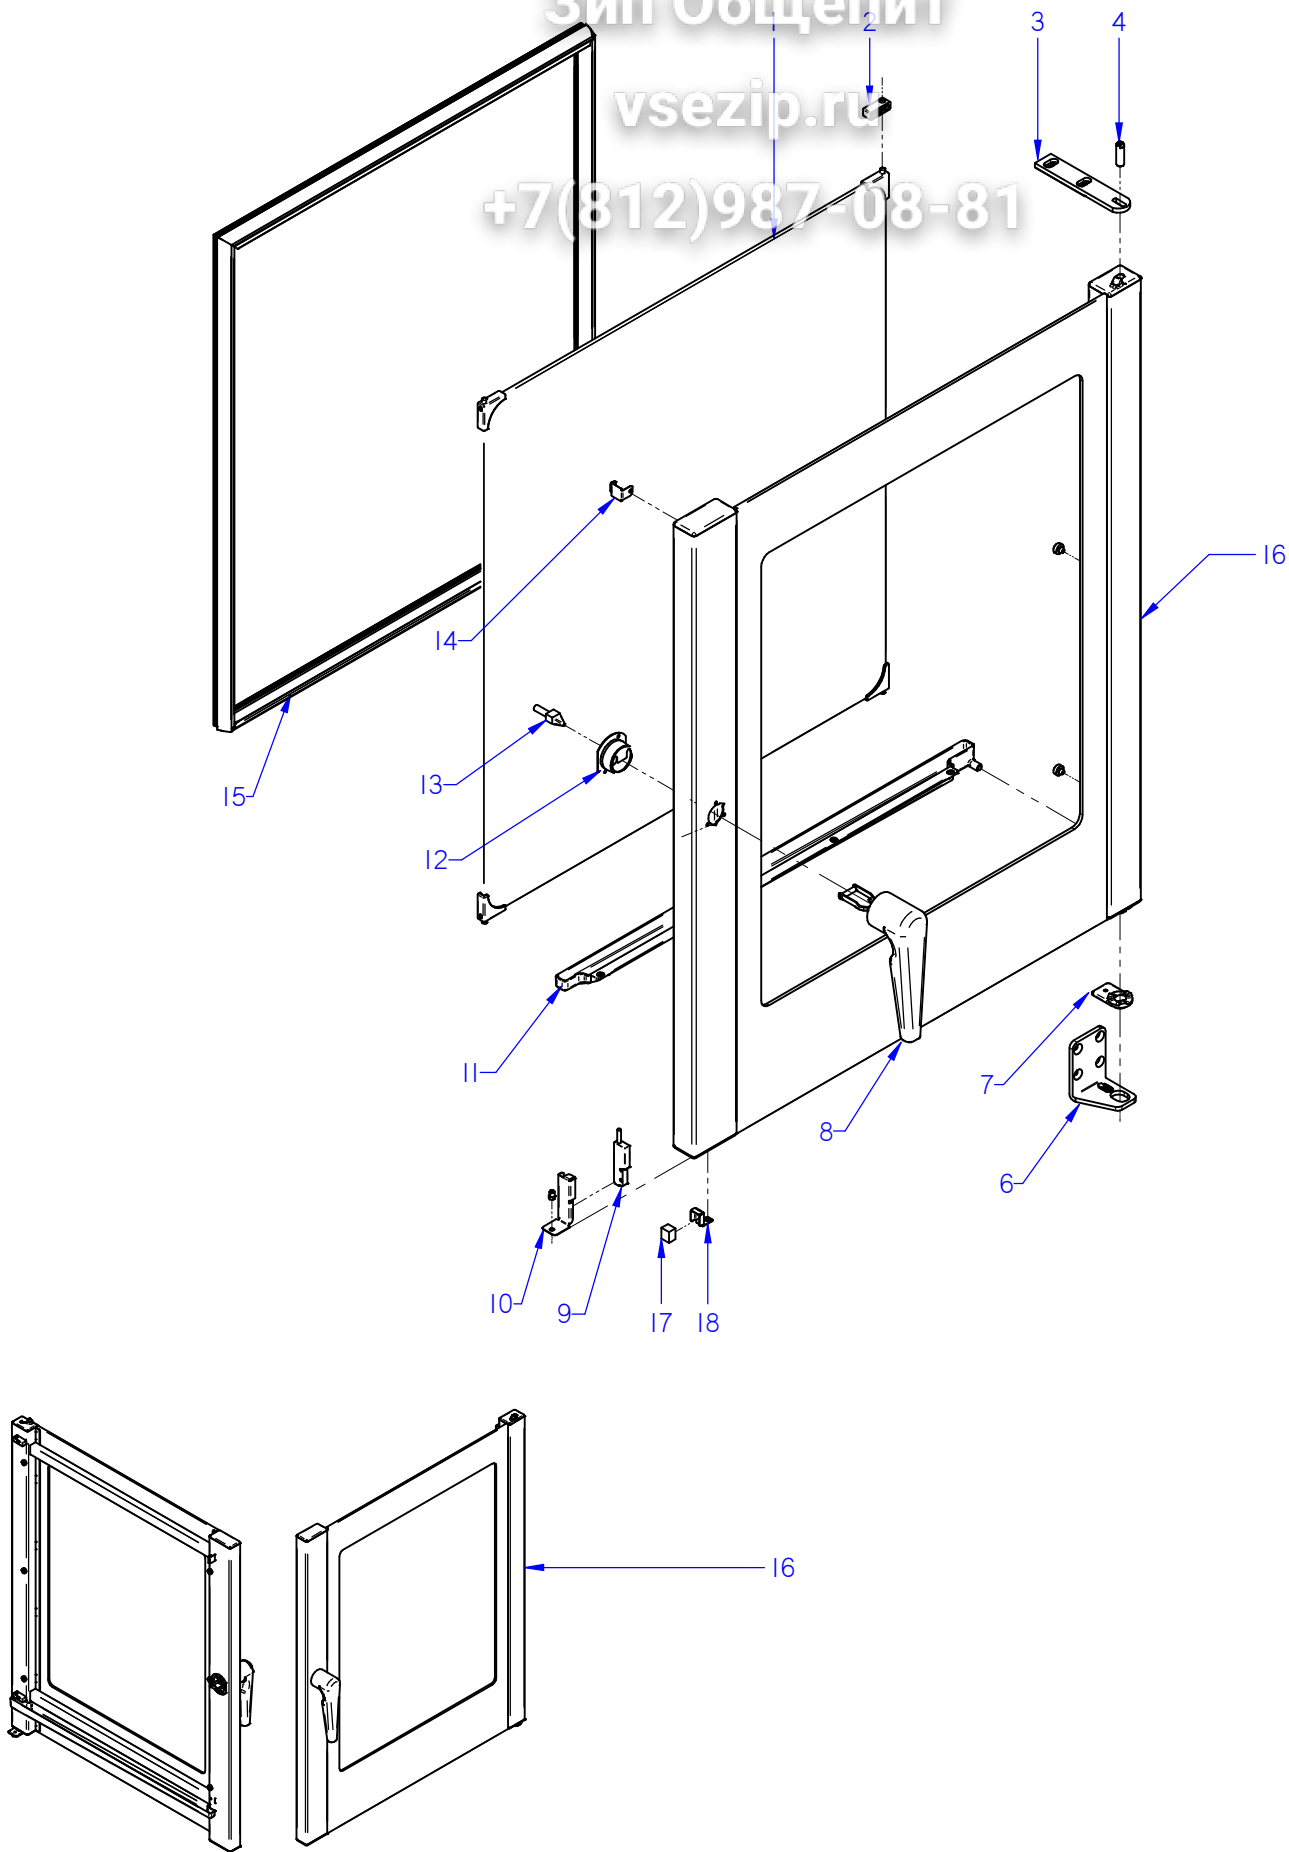

Зип Общепит

vsezip.ru

+7(812)987-08-81

ITEM MARCADO EN COLOR = REPUESTO RECOMENDADO
COLOURED ITEM = RECOMMENDED SPARE PART

Nº plano / N° plane	Firma / Signature	Fecha / Date	Denominación / Denomination:	PUERTA / DOOR	Lamina / Sheet	Fagor Industrial S.Coop. FAGOR
C-3060	Iban R.	03-2015	HORNOS AG; ACG; APG-102		2	Oñate