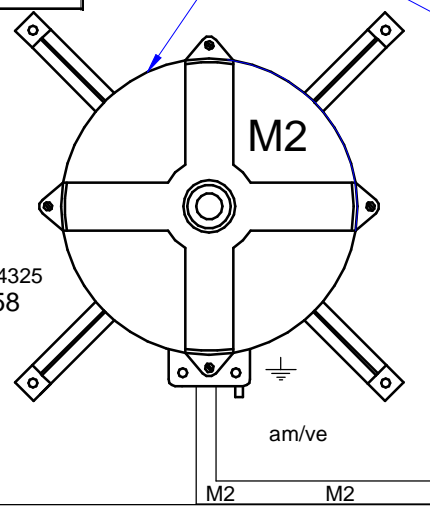

Mod 20x

Hanning 12024325
Fir 12024358