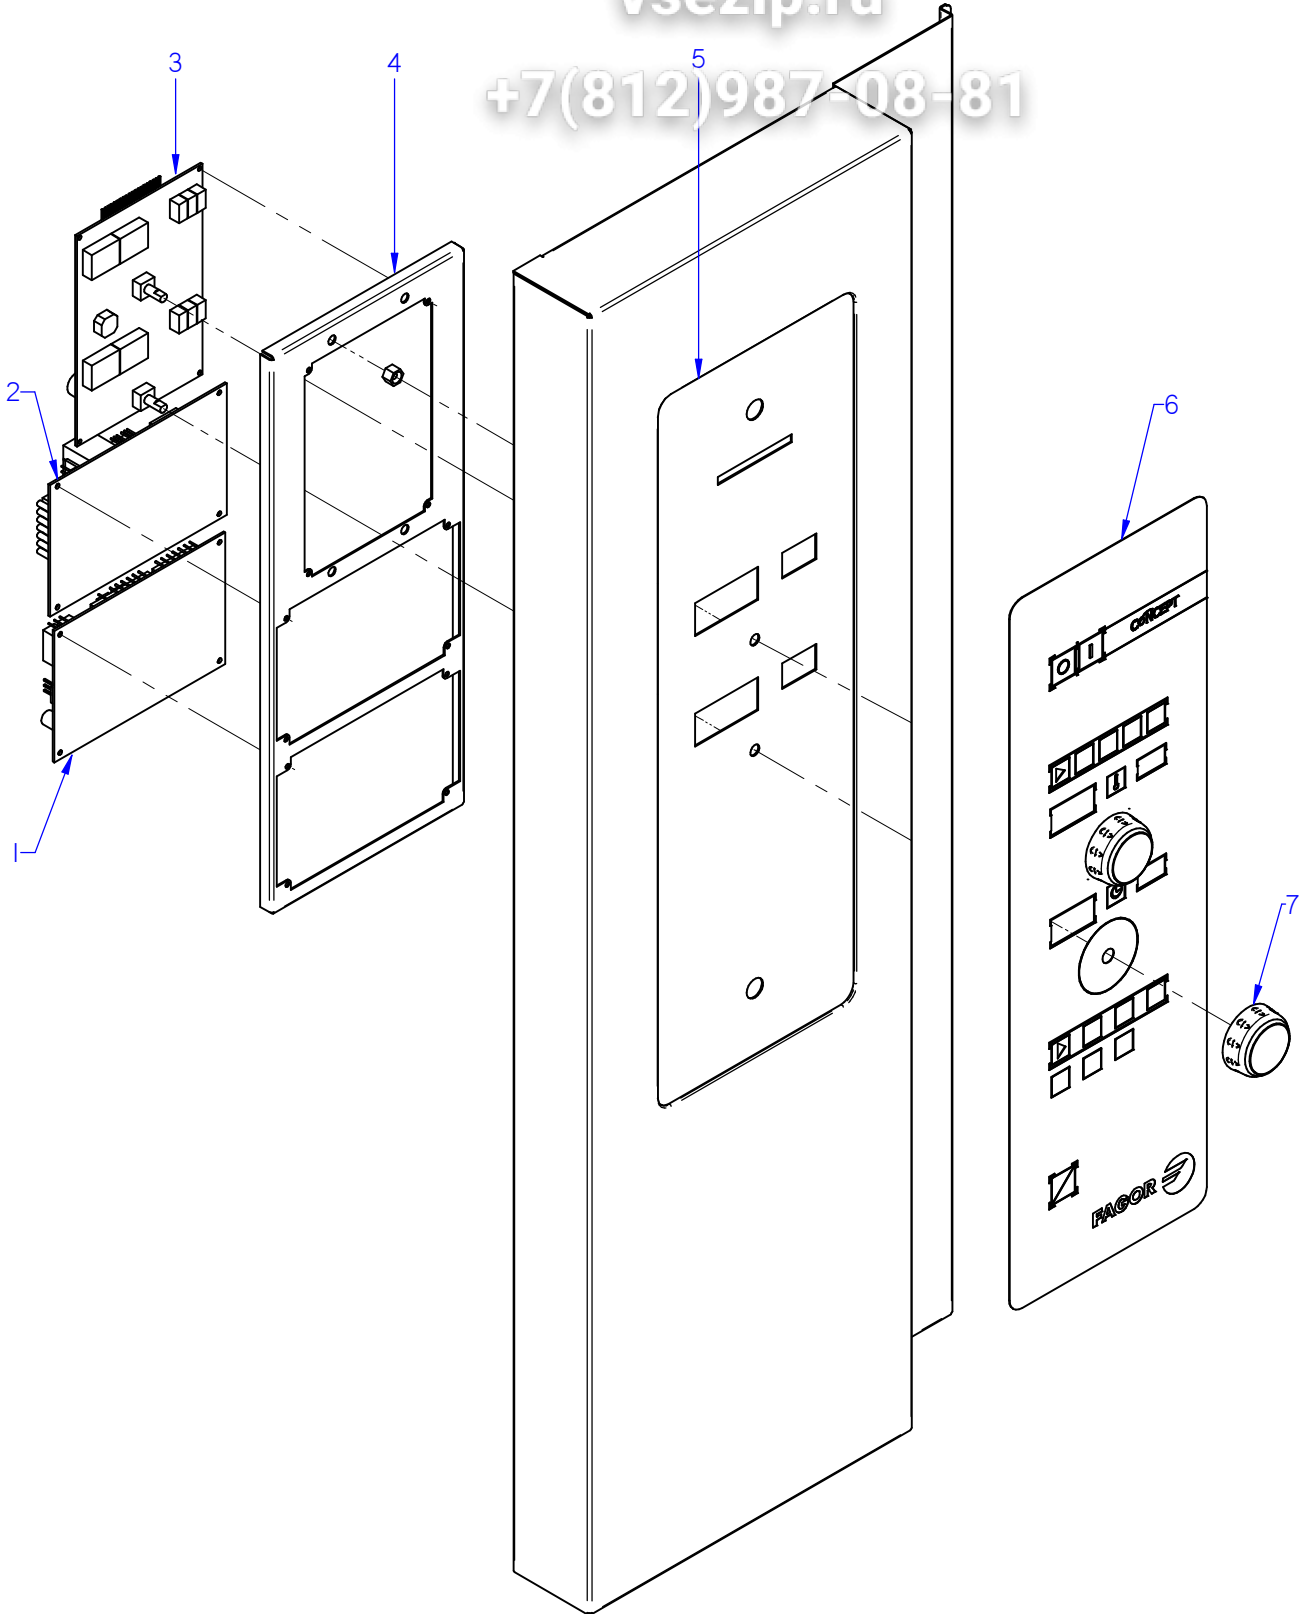

Зип Общепит

vsezip.ru

+7(812)987-08-81

ITEM MARCADO EN COLOR = REPUESTO RECOMENDADO
COLOURED ITEM = RECOMMENDED SPARE PART

Nº plano / N° plane C-3069	Firma <i>name Benfor</i>	Fecha / Date 2012-09	Denominación / Denomination: PORTAMANDOS / CONTROL HOLDER HORNOS ACG-102	Lamina / Sheet 11	Fagor Industrial S.Coop. FAGOR Odate