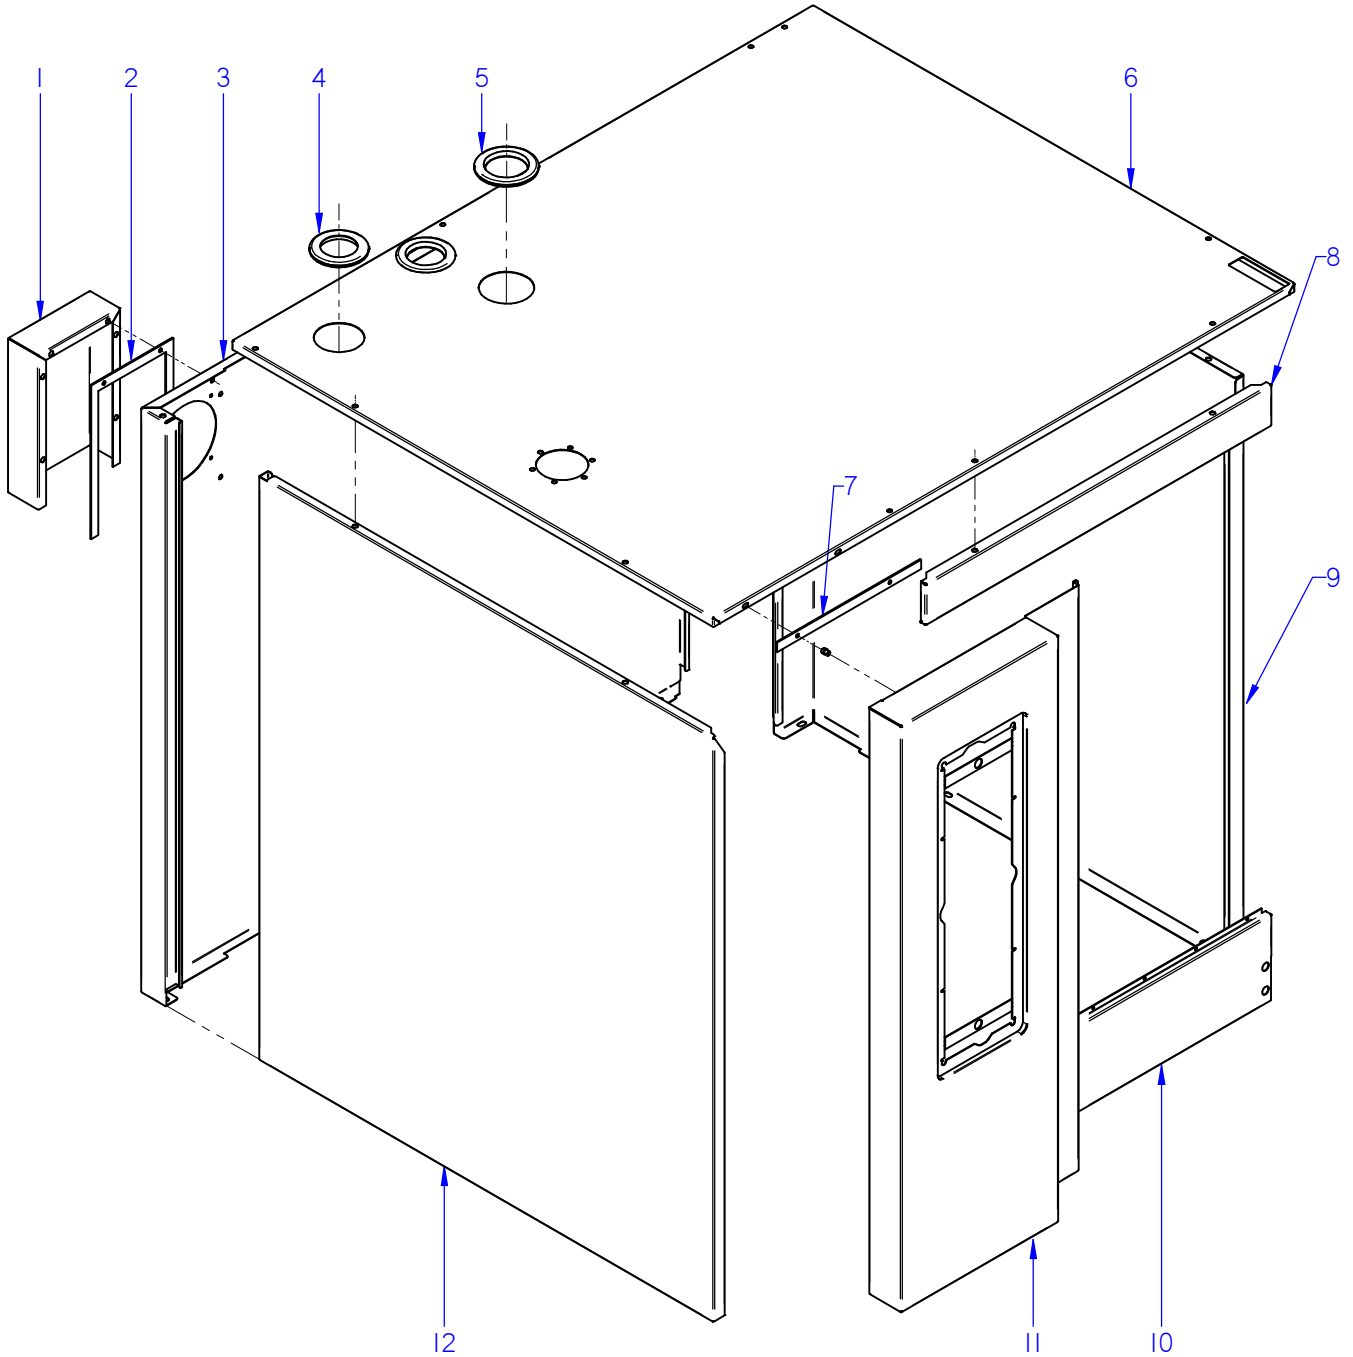

ITEM MARCADO EN COLOR = REPUESTO RECOMENDADO  
COLOURED ITEM = RECOMMENDED SPARE PART

Nº plano / N° plane	Firma	Fecha / Date	Denominación / Denomination:	MUEBLE / UNIT	Lamina / Sheet	Fagor Industrial S.Coop. <b>FAGOR</b>
C-3059	<i>name (signature)</i>	2012-09	HORNOS AG; ACG; APG-102		1	Oñate