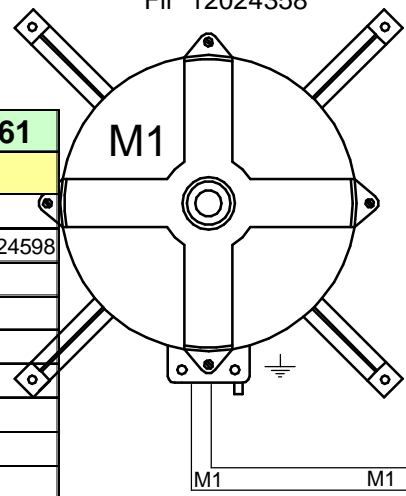

SIT

Зип Общепит

vsezip.ru

+7(812)987103-85

Hanning 12024325  
Fir 12024358

		061, 101, 102	202, 201	201, 202	102	101	061
		AG	APG	AG	ACG		
Genrl	1	12039537	12049470 UL	12039472	12044393	12044401	
Cbl.Sp VC1	2	12024598	12008929	12024655	12008929	12024655	12008929
Cbl.Sp V V	3	12024598		12008929	12024598		
Cbl.Sp VC2	4			12008929			
DII.C1	5	12024399		12024453			12024399
DII.V	6	12024453					
BMF	7						12023696
DII.C2	8						12024399
ADPT	9	12039455		12039455			
Lz	10	12024569		12024575		12024569	
Lavado	11			12040567			
Rst	12			12008976			
TFT	13			12009257			
USB	14			12023775			
Tierra	15						12008032
Ventilador	16	12130535		12130541		12130535	
Esquema	-	12039676		12049534 UL			
Leyenda	-						12022177
Ind.Comp	-						12022160
Sop VC1		NRG118	RG128		NRG118		
Sop VV		NRG118	RG148	NRG118			
Sop VC2							RG128