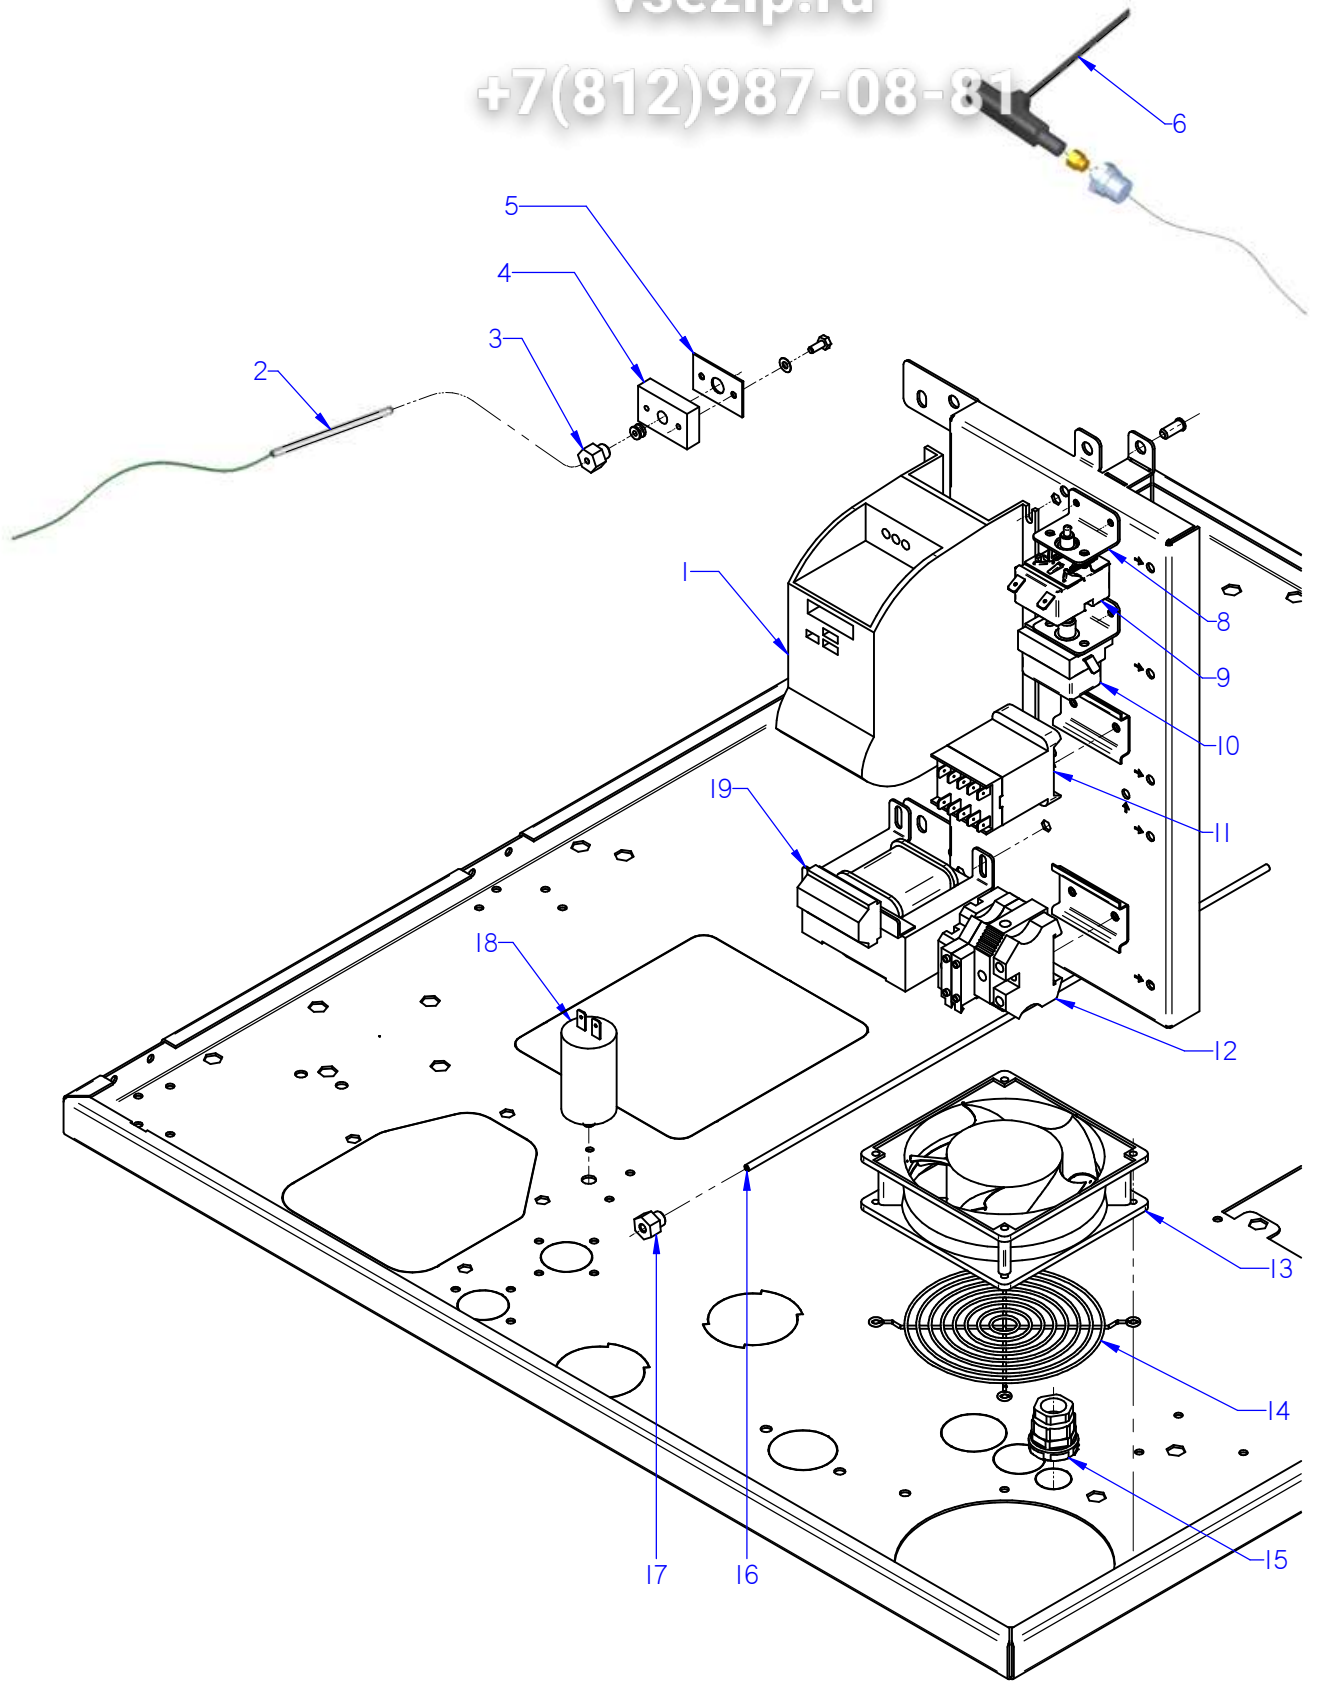

Зип Общепит

vsezip.ru

+7(812)987-08-81

ITEM MARCADO EN COLOR = REPUESTO RECOMENDADO
COLOURED ITEM = RECOMMENDED SPARE PART

Nº plano / N° plane	Firma	Fecha / Date	Denominación / Denomination:	CUADRO ELECTRICO / ELECTRIC PANEL	Lamina / Sheet	Fagor Industrial S.Coop. FAGOR
C-3068	<i>(Signature)</i>	2012-09	HORNOS AG; ACG; APG-102	10	Oñate