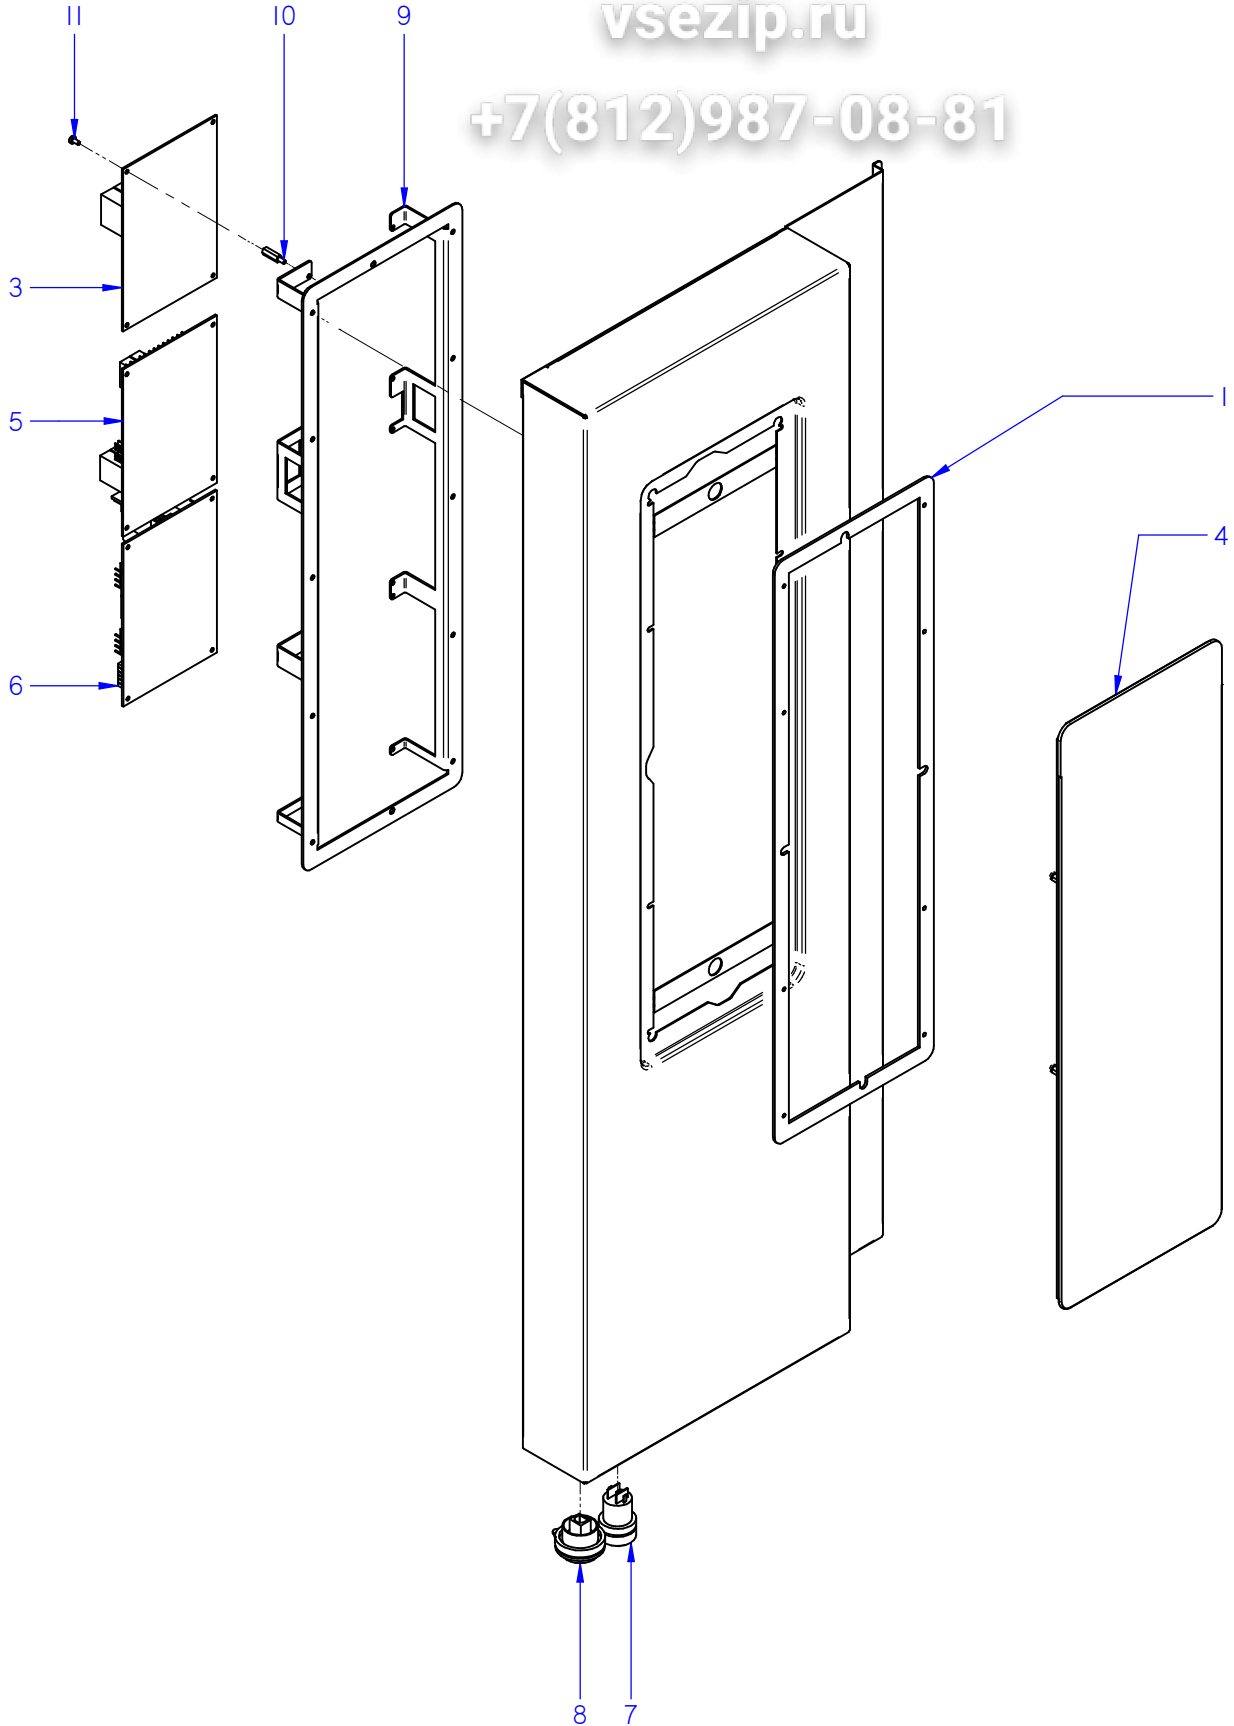

Зип Общепит

vsezip.ru

+7(812)987-08-81

ITEM MARCADO EN COLOR = REPUESTO RECOMENDADO
COLOURED ITEM = RECOMMENDED SPARE PART

Nº plano / N° plane	Firma	Fecha / Date	Denominación / Denomination: PORTAMANDOS / CONTROL HOLDER	Lamina / Sheet	Fagor Industrial S.Coop. FAGOR
C-3071	<i>(Signature)</i>	09-2015	HORNOS APG-102	13	Oñate