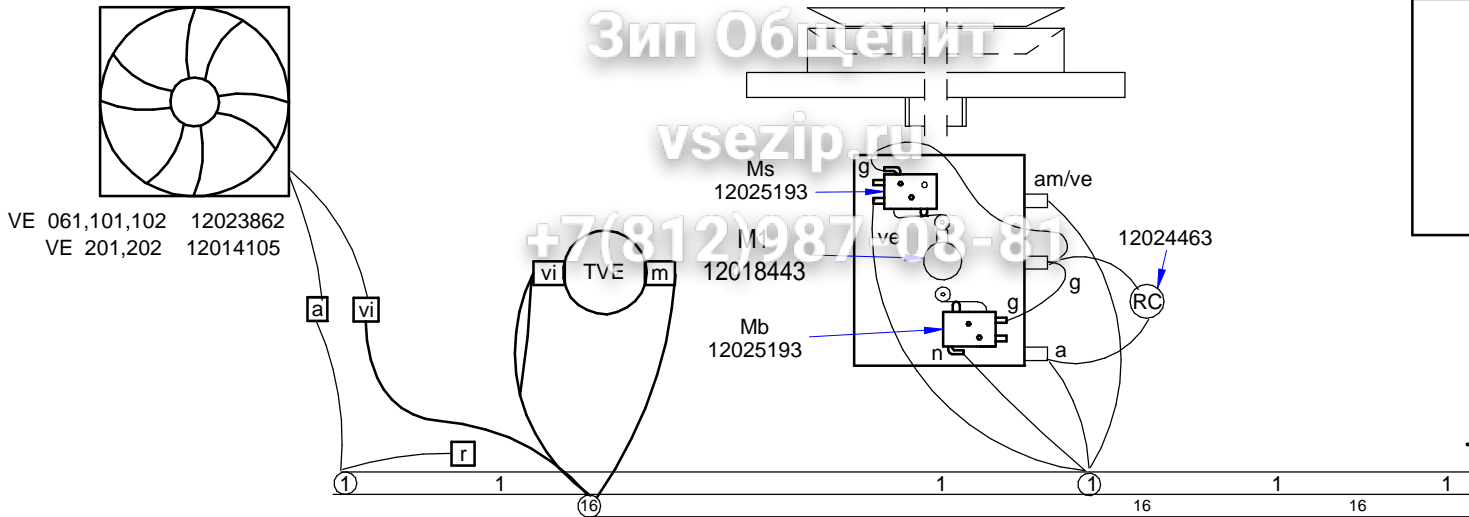

SIT

Зип Общепит

vsezip.ru

+7(812)987103-85

Hanning 12024325  
Fir 12024358

		061, 101, 102	202, 201	201, 202	102	101	061
		AG	APG	AG	ACG		
Genrl	1	12039537	12049470 UL	12039472	12044393	12044401	
Cbl.Sp VC1	2	12024598	12008929	12024655	12008929	12024655	12008929
Cbl.Sp V V	3	12024598		12008929	12024598		
Cbl.Sp VC2	4			12008929			
DII.C1	5	12024399		12024453			12024399
DII.V	6	12024453					
BMF	7						12023696
DII.C2	8						12024399
ADPT	9	12039455		12039455			
Lz	10	12024569		12024575		12024569	
Lavado	11			12040567			
Rst	12			12008976			
TFT	13			12009257			
USB	14			12023775			
Tierra	15						12008032
Ventilador	16	12130535		12130541		12130535	
Esquema	-	12039676		12049534 UL			
Leyenda	-						12022177
Ind.Comp	-						12022160
Sop VC1		NRG118	RG128		NRG118		
Sop VV		NRG118	RG148	NRG118			
Sop VC2							RG128