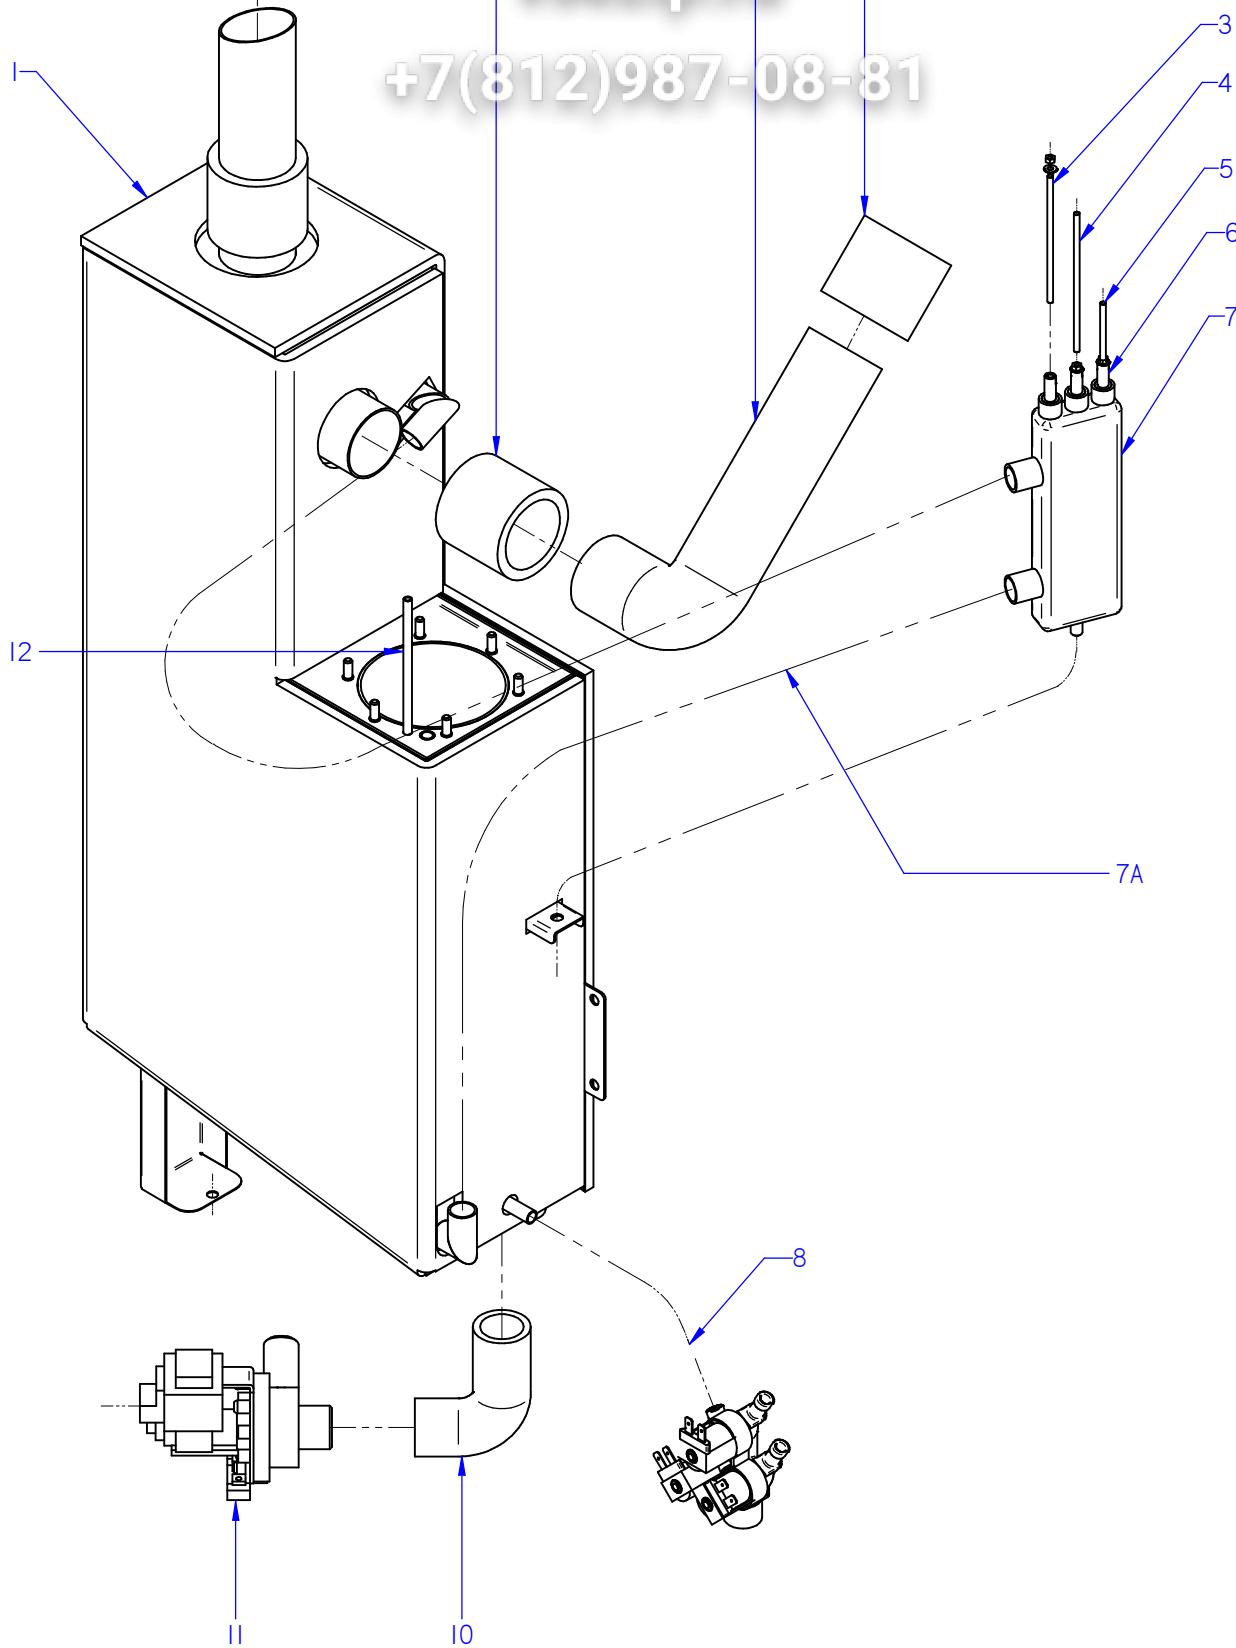

Зип Общелит

vsezip.ru

+7(812)987-08-81

ITEM MARCADO EN COLOR = REPUESTO RECOMENDADO
COLOURED ITEM = RECOMMENDED SPARE PART

Nº plano / N° plane	Firma	Fecha / Date	Denominación / Denomination:	CIRCUITO DE VAPOR / STEAM CIRCUIT	Lamina / Sheet	Fagor Industrial S.Coop. FAGOR
C-3065	<i>(Signature)</i>	04-2016	HORNOS AG; ACG; APG-102		7	Oñate