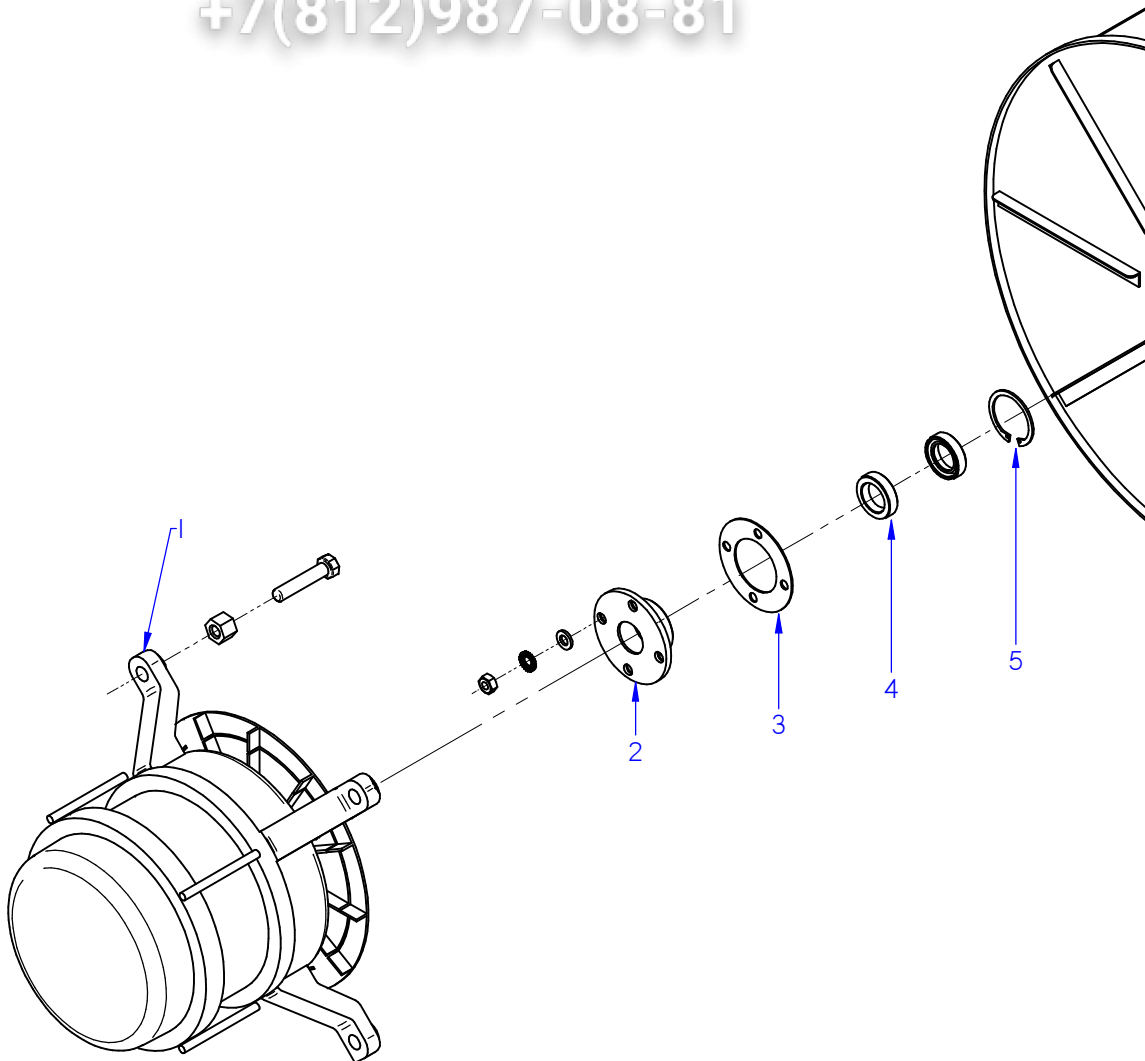

Зип Общепит

vsezip.ru

+7(812)987-08-81

ITEM MARCADO EN COLOR = REPUUESTO RECOMENDADO
COLOURED ITEM = RECOMMENDED SPARE PART

Nº plano / N° plane C-3062	Firma <i>(Signature)</i>
Fecha / Date 2012-09	Denominación / Denomination: HORNOS AG; ACG; ARG-102
Lamina / Sheet 4	FAGOR Industrial S.Coop. FAGOR Onste