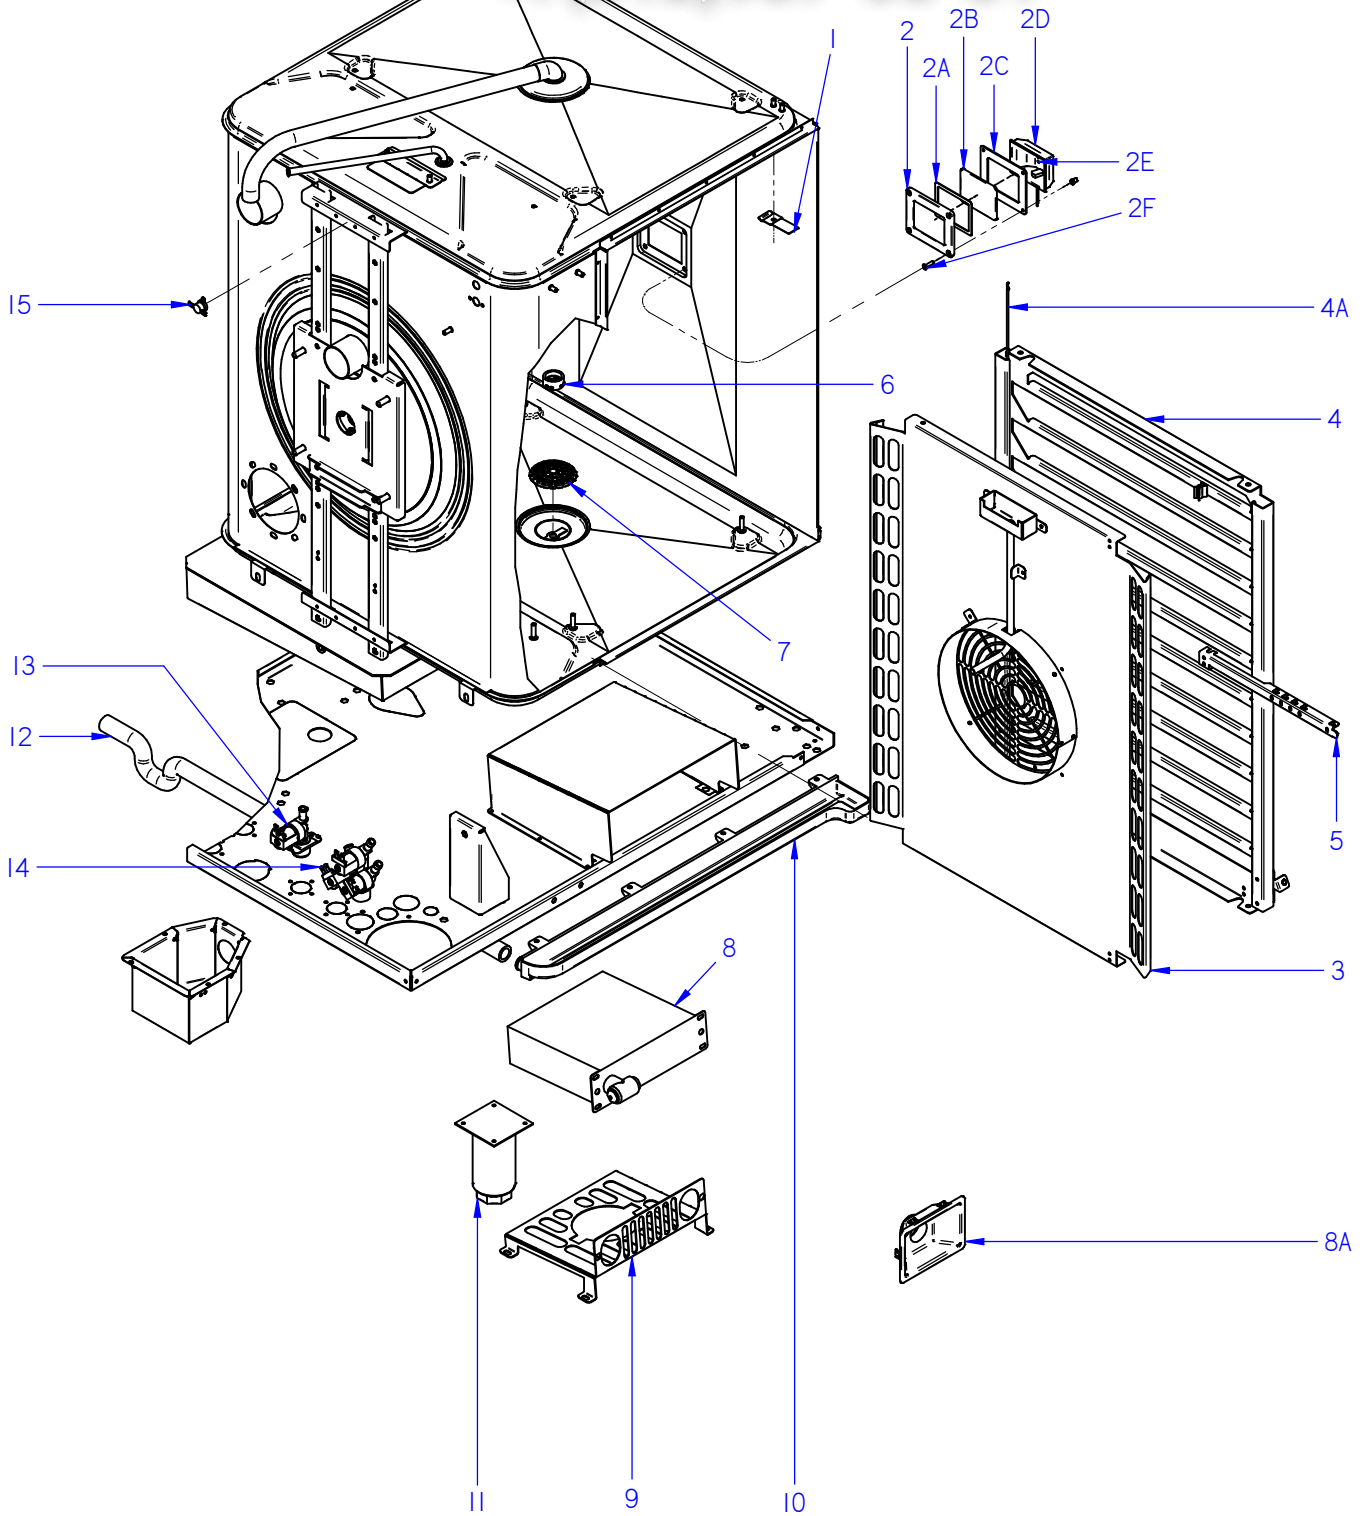

Зип Общепит

vsezip.ru

7(812)987-08-81

ITEM MARCADO EN COLOR = REPUESTO RECOMENDADO
COLOURED ITEM = RECOMMENDED SPARE PART

Nº plano / N° plane C-3061	Firma / Signature Iban R.	Fecha / Date 04-2016	Denominación / Denomination: MUEBLE INTERIOR / INTERIOR OVEN HORNOS AG; ACG; APG-102	Lamina / Sheet 3	Fagor Industrial S.Coop. FAGOR Oñate