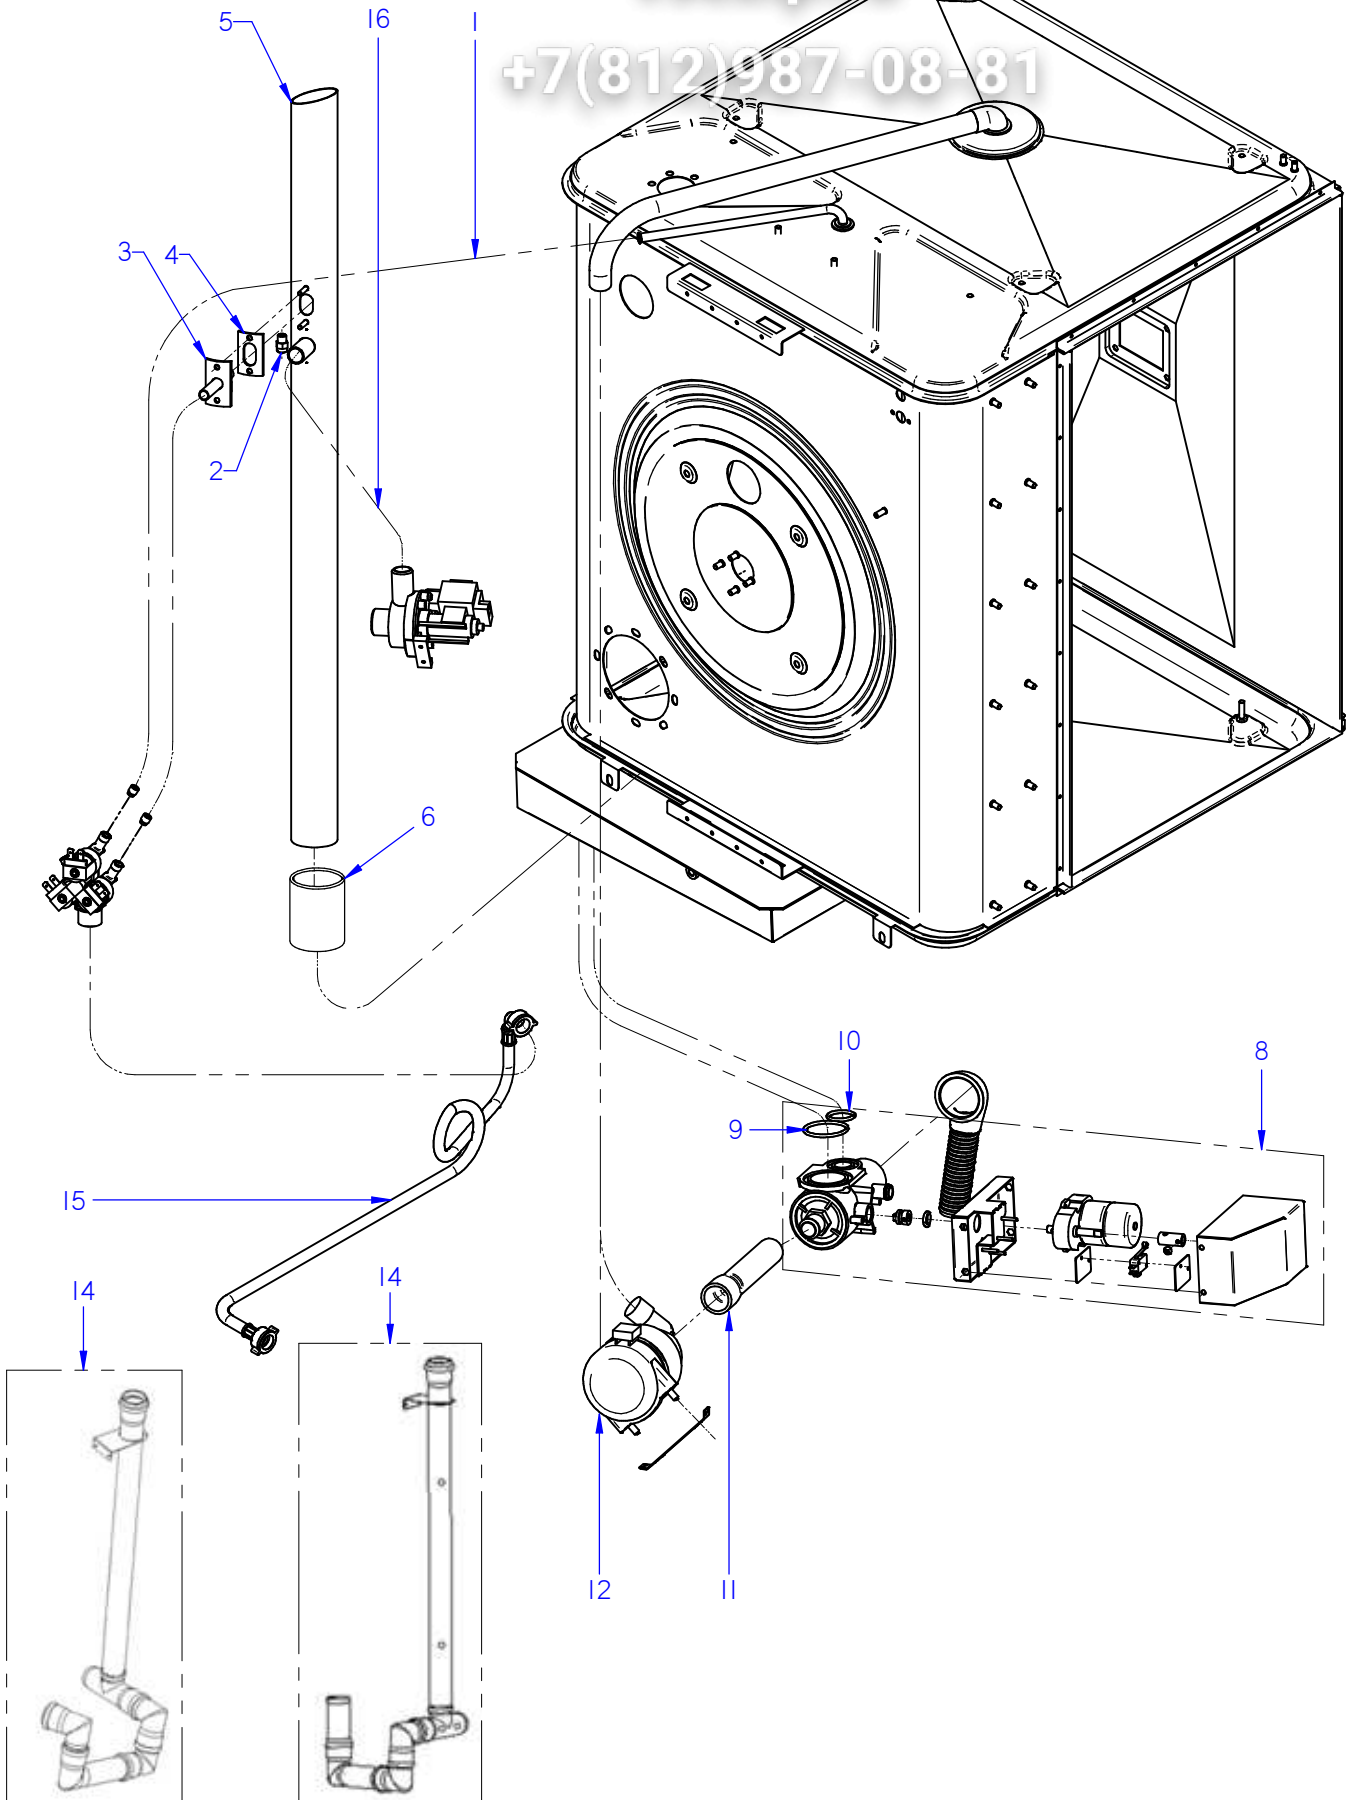

Зип Общепит

vsezip.ru

+7(812)987-08-81

CONFIGURAC. ADVANCE PLUS
ADVANCE PLUS CONFIGURAT.

CONFIGURAC. ADVANCE / CONCEPT
ADVANCE / CONCEPT CONFIGURAT.

ITEM MARCADO EN COLOR = REPUESTO RECOMENDADO
COLOURED ITEM = RECOMMENDED SPARE PART

Nº plano / Nº plane	Firma	Fecha / Date	Denominación / Denomination:	CONDUCCIONES DE AGUA / WATER PIPES	Lamina / Sheet	Fagor Industrial S.Coop. FAGOR
C-3064	name Benfor	03-2016	HORNOS AG; ACG; APG-102		6	Oñate