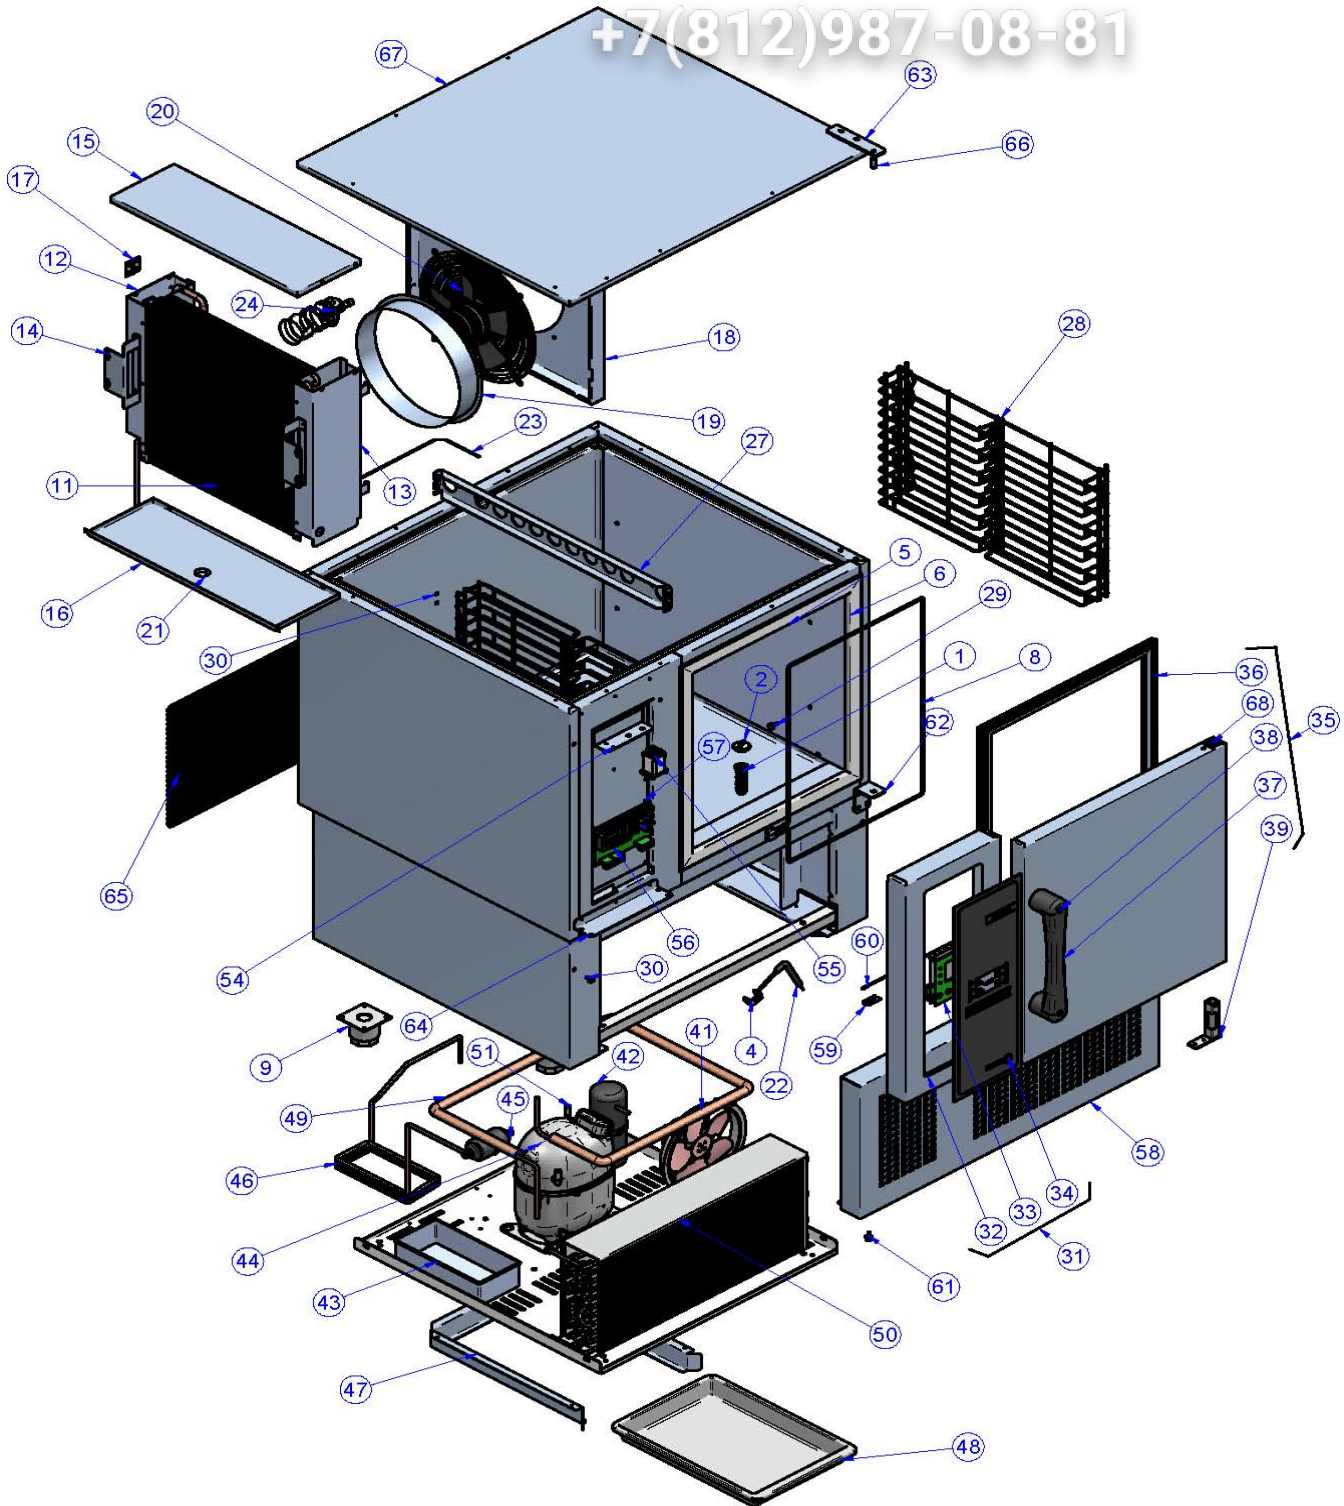

Зип Ощепит

vsezip.ru

+7(812)987-08-81

Nº	CODE CÓDIGO	RECOM.	DESCRIPTION	DESCRIPCIÓN	ATA-061
1	12037489		DESAG COMPL 3/4 GRIS+TUERCA	DESAG COMPL 3/4 GRIS+TUERCA	1
2	12066749		CAP DRAIN 3/4	TAPON GRIS DESAG 1100 AES 3/4	1
3	12037891		RUBBER GASKET DRAIN 3/4	JUNTA GOMA DESAGÜE 3/4	1
4	12069406		SUPPORT HEART PROBE BC	SOPORTE SONDA PINCHO ATM	1
5	12096459		COVER MAGNETIC 542/45º HOR.MAG.ATA	TAPETA 542/45º HOR.MAG.ATA	2
6	12096499		COVER MAGNETIC 599/45º ATA	TAPET VERT.MAR.MAG.599/45º ATA	2
7	11001332		MAGNETIC PROFILE	IMAN TAPETA PERFIL MARCO MAGN.	2
8	12036189		DOOR RESISTANCE ATM 48W	RESIST.MARCO ATM 48W	1
9	12043729		ADJUSTABLE LEG 65/88	PATA REGULABLE 65/88	4
11	12096511		EVAPORATOR 18T3R435A5S ATA-061	EVAPOR.18T3R435A5S ATA-061	1
12	12096512		COVER RIGHT ELBOW ATA-061	CUBRE-CODO DCHO EV.ATA-061	1
13	12096513		COVER LEFT ELBOW ATA-061	CUBRE-CODO IZDO EV.ATA-061	1
14	12069597		EVAPORATOR SUPPORT 081	SOPORTE EVAPORADOR 081	2
15	12069588		COVER BOX EVAPORATOR 081	TAPA CAJA EVAPORADOR 081	1
16	12069595		DRAIN TRAY EVAP.081	BANDEJA DESAG.EVAPORADOR 081	1
17	12068285		STEEL HINGE 40x40x1	BISAGRA INOX 40X40X1	2
18	12096514		EVAPORATOR FAN SUPPORT ATA-061	SOPORTE VENTIL EVAP. ATA-061	1
19	12034103		INTERIOR FAN PROTECTION	PROTECC.VENT.INT.ATM	1
20	12026785		FAN.ATM D300 220V 50/60 C.2MF	VENT.ATM D300 220V 50/60 C.2MF	1
21	12037642		DRAIN 1/2"	DESAG COMPL1/2 LARGO+TUERCA	1
22	12029718		HEART PROBE ATM	SONDA PINCHO CAR.ATM	1
23	12045530		PROBE NTC 2.5MT	SONDA NTC 2,5 MTS(NTC025HP00)	2
24	12067627		EXPANSION VALVE 068Z3430 MOP50	VALV.EX.068Z3430 MOP50/-10 ATM	1
25	12067628		HOLE-02 R.0682092 081	ORIFIC-02 R.0682092 081	1
26	12037263		DRAIN PIPE D.INT=17MM	TUBO DESAG. BUFLEX D. INT=17MM	1
27	12096219		SUPPORT ATA-101	SOPORTE CREMALLERA ATA-101	2
28	12096520		TRAY SUPPORT ATA-061	CREMALLERA ATA-061	2
29	12068089		BOLT FIXING SUPPORT TRAY 051	PERNO FIJ.CREMALLE 051	8
30	12068090		BOLT FIXING COVER 051	PERNO FIJ.REJILLA 051	11
32	12096687		CONTROL PANEL ATA-061	CUADRO DE MANDOS SOLD.ATA-061	1
33	12125226		DISPL.EVFTFT818 S/TOUCH PROG.ATA-061/101	DISPL.EVFTFT818 S/TOUCH PROG.ATA-061/101	1
34	12096288		TOUCH EVC80T00X0XXX04 FAGOR	TOUCH EVC80T00X0XXX04 FAGOR	1
35	12096525		CJ.DOOR ATA-061	CJ.PUERTA ATA-061	1
36	12096529		LOCK PROFILE 570x520 ATA-061	BURLETE 570x520 ATA-061	1
37	12091660		DOOR HANDLE ATA	ASA PUERTA ABATIDOR ATA	1
38	12091705		CAP HANDLE ATA	TAPON ASA ATA NEGRO	2
39	12038130		BIS.TRS1D DOBL SPRING DV-2608	BIS.TRS1D DOBL MUELLE DV-2608	1
41	12038161		FAN ARO.10W 230V D200 FC-62B	VENT ARO.10W 230V D200 FC-62B	2
42	12068590		LIQUID TANK 0.88 L 101	DEPOS.LIQ.0.88 LITR ATM-101VCH	1
43	12036623		EVAPORATION AUTOMATIC TRAY	BANDEJA EVAPORACION AUTOMÁTICA	1
44	12025931		COMPR.J-2192-GK R404A	COMPR.J-2192-GK R404A	1
45	12032655		FILTER.DESH.DCL083S 401727 3/8	FILTR.DESH.DCL083S 401727 3/8	1
46	12068622		AUTOMATIC EVAPORATION PIPE	EVAPORAC.AUTOM.ATM-081 PINTADA	1
47	12096301		DRAIN TRAY GUIDE ATA	GUIA BANDEJA DESAG.ATA	1
48	12046294		WATER TRAY	BANDEJA BOTELLERO	1
49	12103358		EXCHANGER ATA-061	INTERCAMBIADOR ATA-061	1
50	12068193		CONDENSAT.11T4R600A2S 081	CONDENSAD.11T4R600A2S /081	1
51	12037369		LOAD VALVE RF.HB-1S	VALVULA OBUS COMPLETA RF.HB-1S	1
52	12067620		PRESSURE SWICHT 051	PRESOSTATO 051	1
53	12096067		ELECTRICAL INSTAL.ATA-061	INSTAL.ELECTRICA ATA-061	1
54	12096382		SUPPORT ELECTRICAL INSTAL.ATA-061	SOPORTE INSTALACION ELECTRICA ATA	1
55	12033148		RELAY 25A 220v	RELÉ 25A 220v	1
56	12096287		CONTROL BOARD.EVFTFT818	PLACA POT.EVFTFT818	1
57	12096478		SUPPORT BOARD TERMOS.EVFTFT	SOPORTE PLACA TERMOST.EVFTFT	4
58	12096539		COVER ATA-061	REJILLA ATA-061 SOLDAD	1