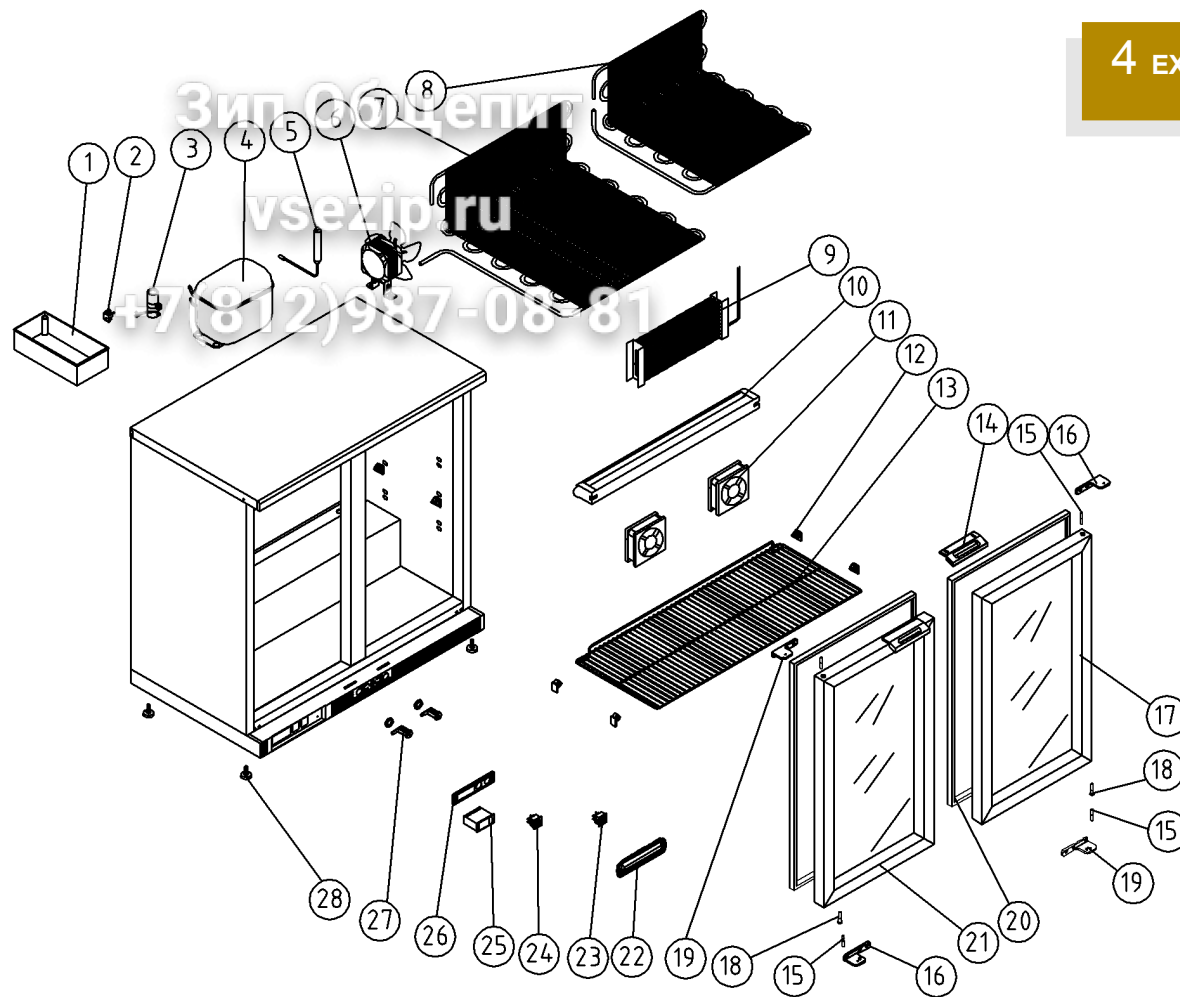

**EXPOSITOR REFRIGERADO
HORIZONTAL
PAG-100
ERH-150-250-350**

Nº	DESCRIPCIÓN	DESCRIPTION	ERM-150	ERM-250	ERM-350
1	BANDEJA EVAP. AUTOM.	AUTOMATIC EVAP. TRAY	E109050040	6003010023	6003010023
2	RELE DE ARRANQUE	COMPRESSOR RELAY	6021010047	6021010045	6021010025
3	CONDENSADOR DE ARRANQUE	TO STAR CONDENSER	6021010036	6021010037	6021010037
4	COMPRESOR	COMPRESSOR	6021010010	6021010004	6021010007
5	FILTRO SECADOR	DEHYDRATION FILTER	6047010001	6047010002	6047010003
6	VENTILADOR CONDENSADOR	CONDENSER FAN	6021050006	6021050027	6021050027
7	CONDENSADOR	CONDENSER	6029020022	6029020078	6029020078
8	CONDENSADOR PEQUEÑO	SMALL CONDENSER			6029020045
9	EVAPORADOR	EVAPORATOR	E129010002	E129010001	E129010001
10	REGLETA LUZ	FLUORESCENT KIT TUBE	6021290052	6021290026	6021290026
11	VENTILADOR EVAPORADOR	EVAPORATOR FAN	6021050006	6021050006	6021050006
12	SOPORTE ESTANTES	SHELF SUPPORTS	6003010020	6003010020	6003010020
13	PARRILLA ESTANTE	LAMINATED SHELF	6027010055	6027010052	6027010068
14	TIRADOR PUERTA	HANDLE DOOR	6033010073	6033010073	6033010073