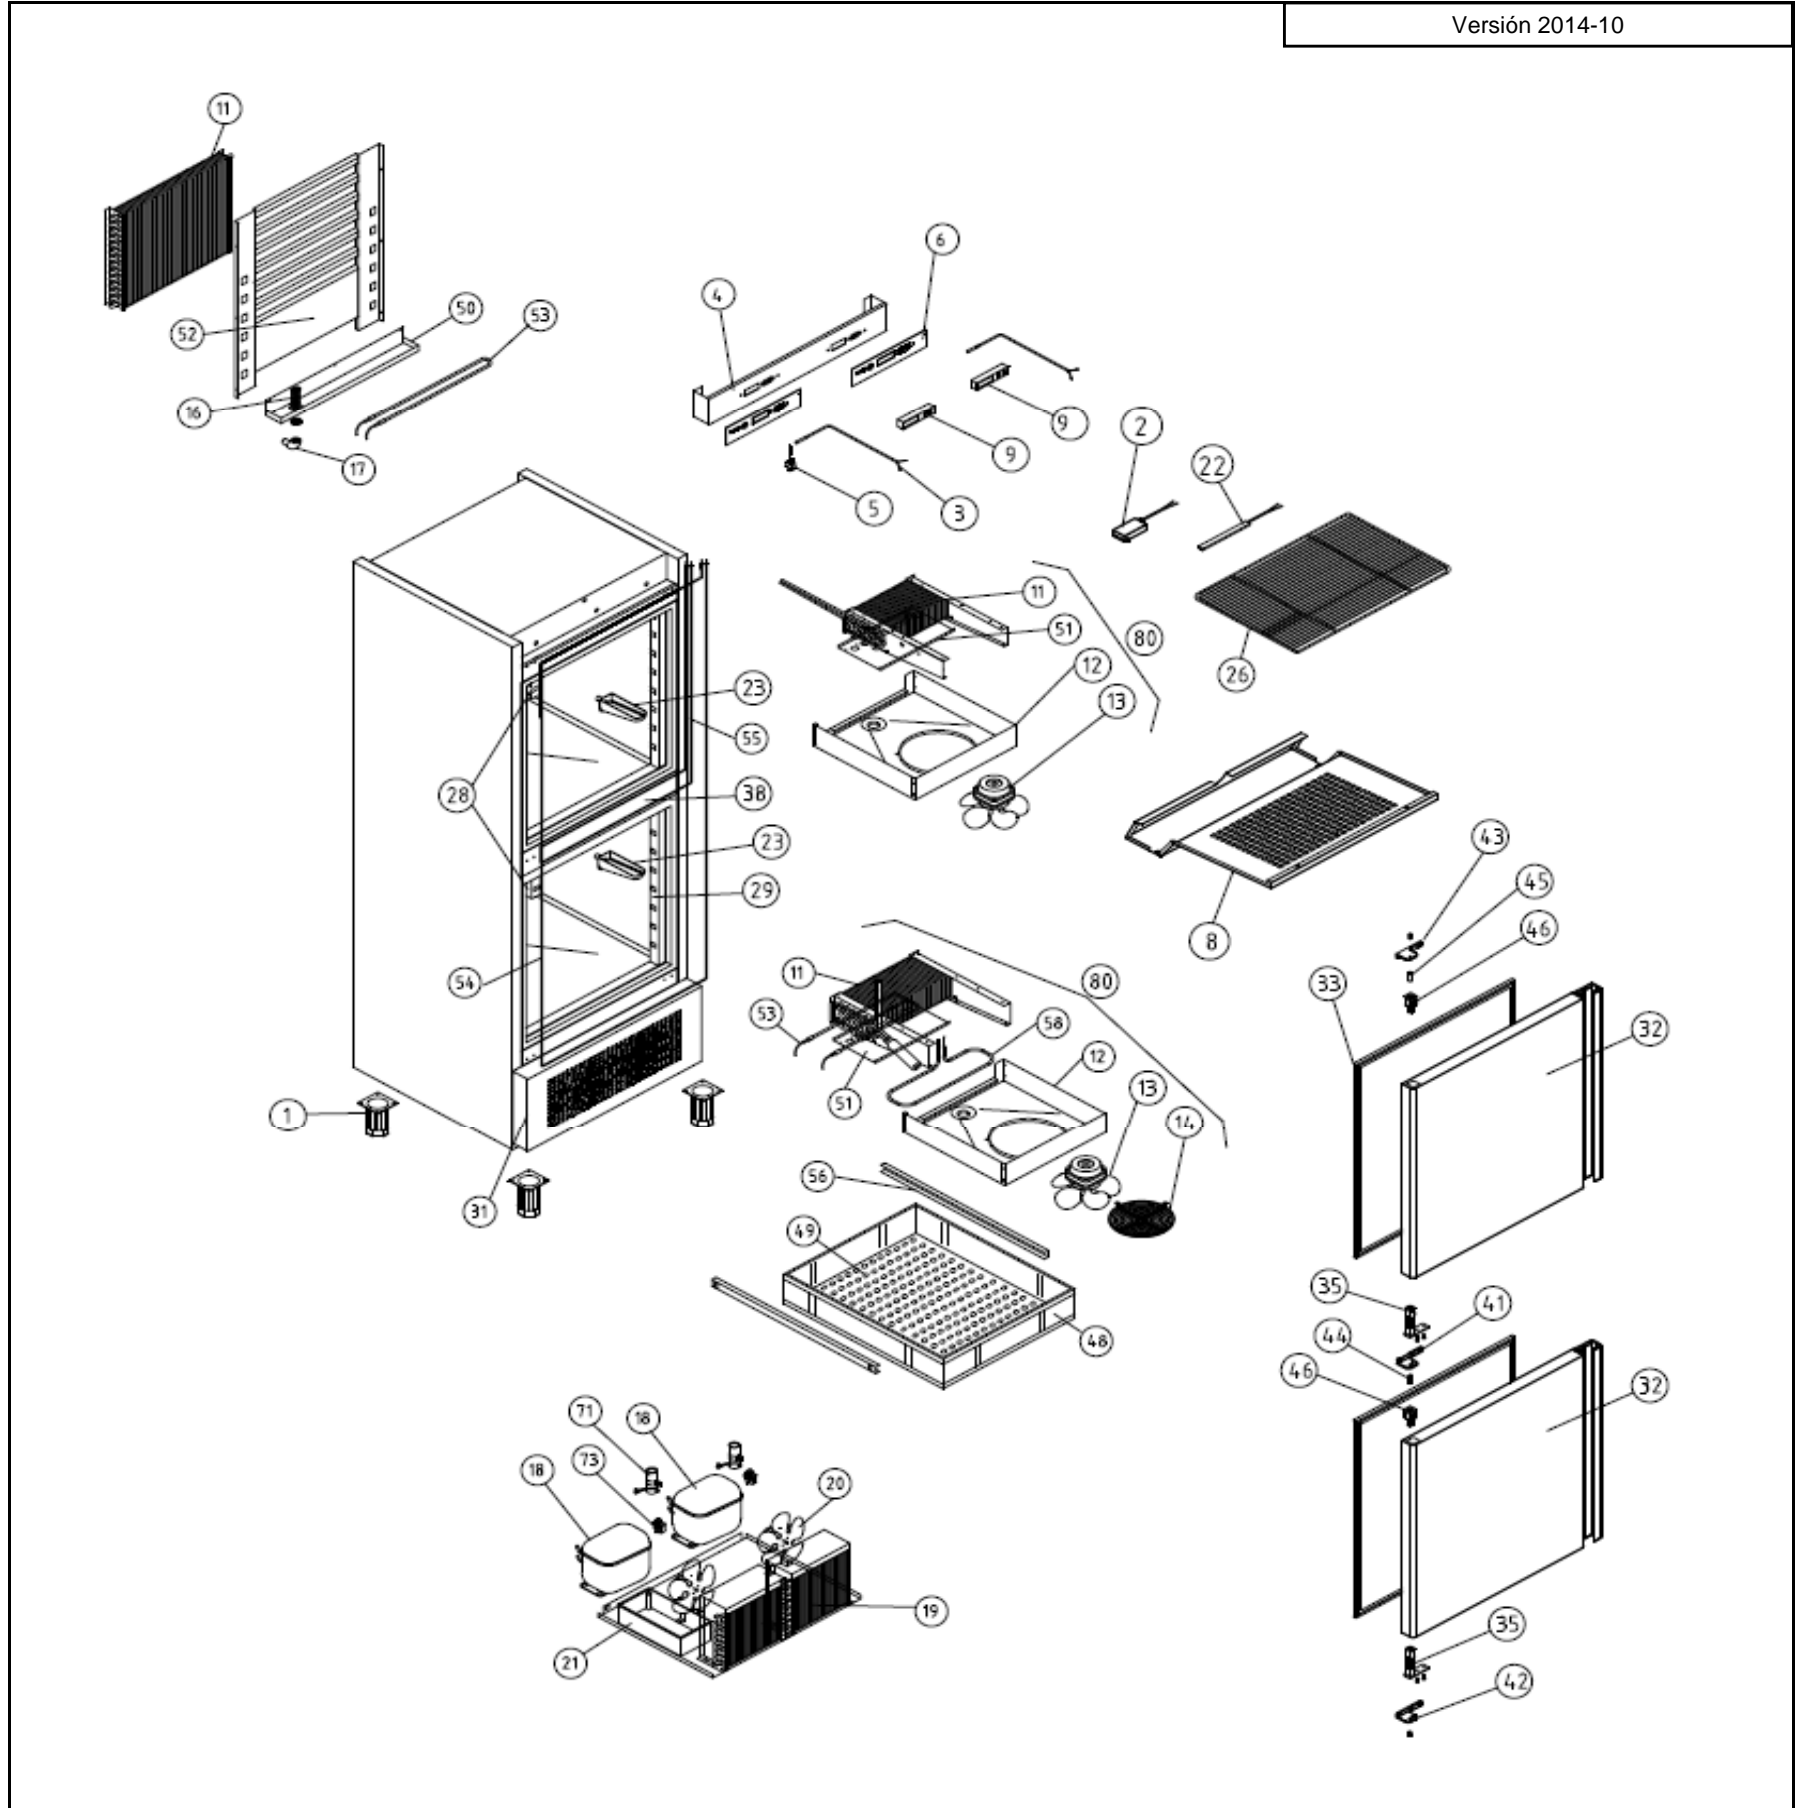

Зип Общепит

ARMARIO SNACK DE REFRIGERACIÓN CONCEPT / SNACK CABINET COOLING CONCEPT

vsezip.ru

CAFP-701 19029670 / CAFN-702 19029671

CAEP-701 19029723

+7(812)987-08-81

CAFN-701 19029686 / CAFN-702 19029688

FAGOR

Versión 2014-10