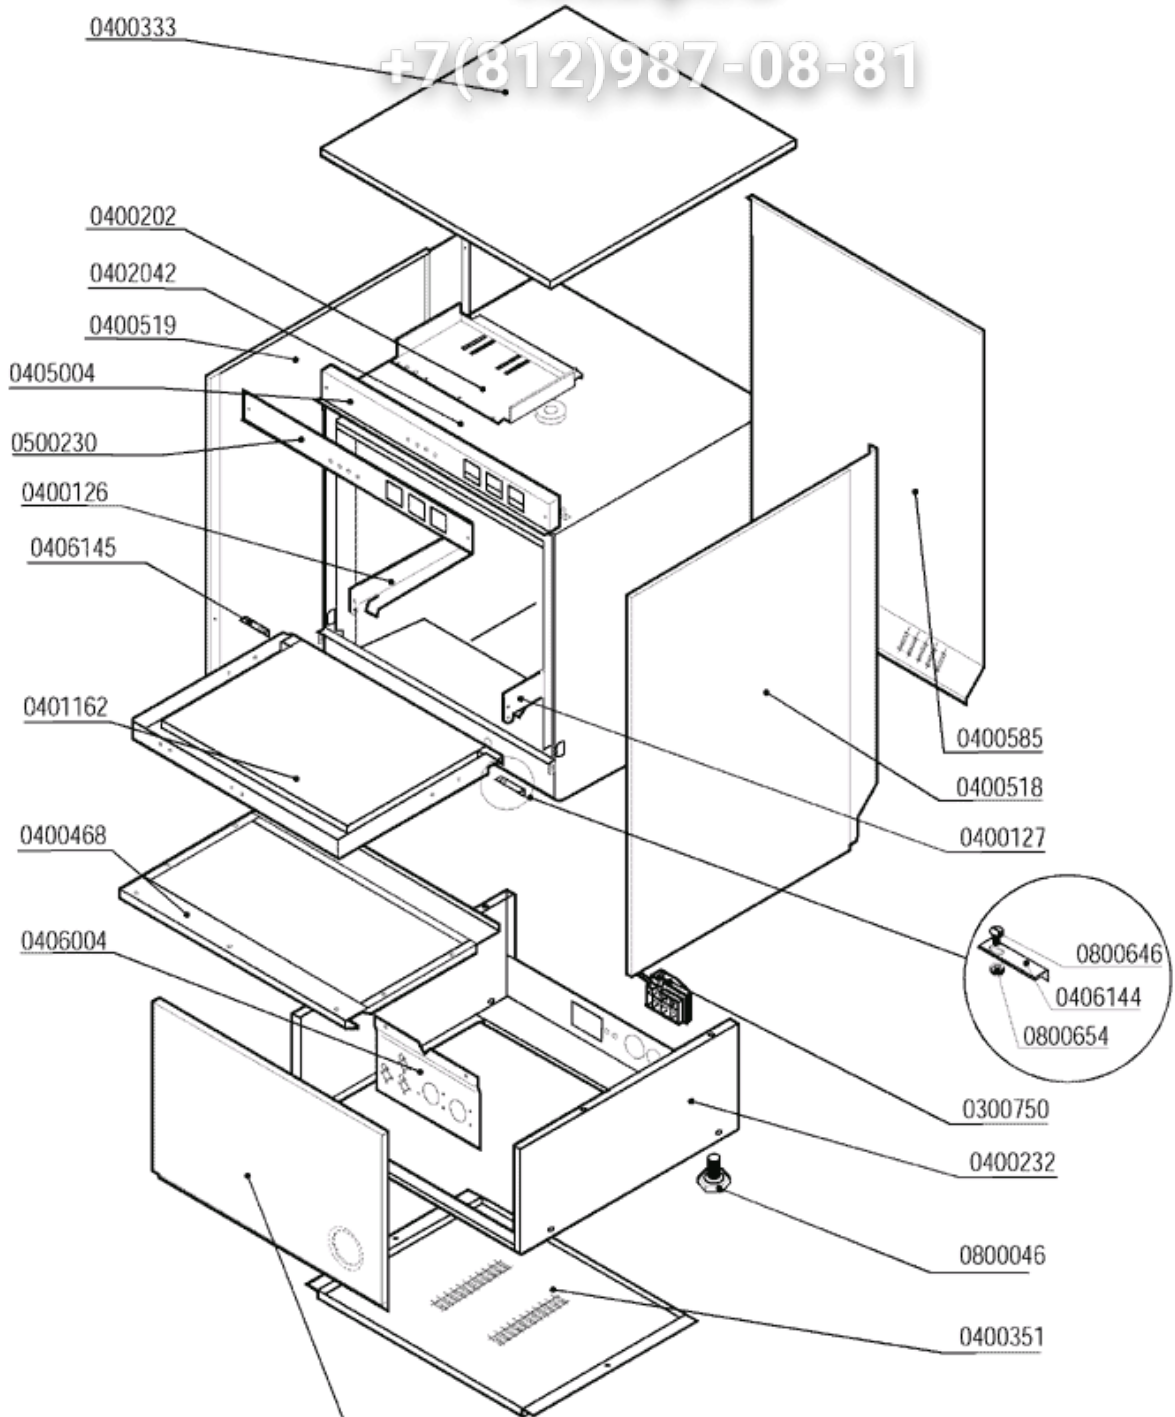

vsezip.ru

+7(812)987-08-81

0400346
0400347

(con Pompa scarico - avec Pompe de vidange
with Drain pump - mit Ablaufpumpe)