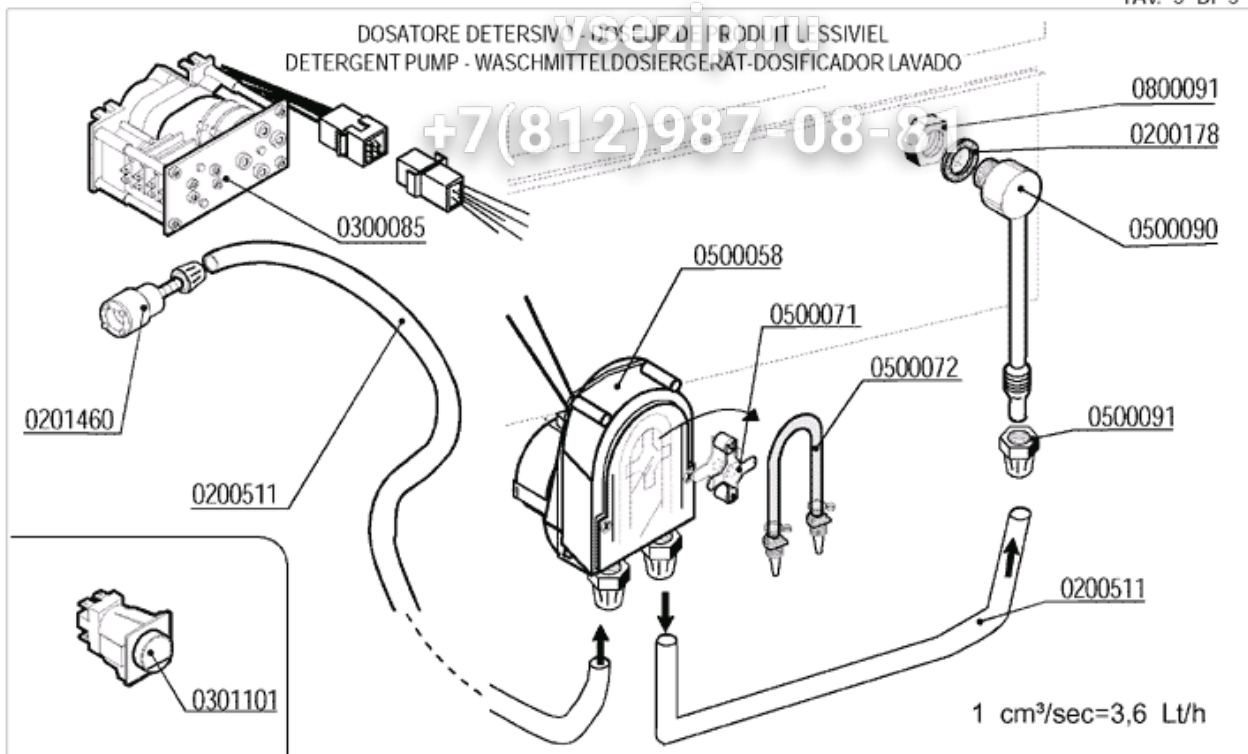

vsezip.ru

+7(812)987-08-81

0400346
0400347

(con Pompa scarico - avec Pompe de vidange
with Drain pump - mit Ablaufpumpe)

CODE	BEZEICHNUNG
0300750	AUÄENKABELSCHEITEL FA234-C/FA234L-N4
0400202	VERKABELUNGSPLANTE LE/A8 ITEM 2664
0400333	OBERWAND S200 4854
0400346	VORDERWAND
0400518	RECHTE SEITENTAFEL SUPER QS 2655
0400519	LINKE SEITENTAFEL SUPER QS 2655
0405004	STEUERTAFEL S200 4857
0500230	BEDIENUNGSBLENDE
0800046	FUß M10
0800646	SCHRAUBE
0800654	MUTTER

CODE	BEZEICHNUNG
0200091	KRISTALLSCHLAUCH AUS PP 4X6
0200178	GLATTE DICHTUNG 10X12X2 R.F.21
0200303	OR 2021 NACHSPÜLDÜSEN
0200425	RÜCKSCHLAGVENTIL FÜR DOSIERPUMPE
0200427	MIN RING VITON KLARSPÜLPUMPE 3000
0200428	MEMBRANE FÜR KLARSPÜLMITTELDOSIERGERÄT
0200429	OR 3218 KLARSPÜLMITTELGERÄT MOD.3000
0200433	FLANSCH IM NACHSPÜLMITTELDOSIERGERÄT
0200438	ANSAUGSCHLUß FÜR KLARSPÜLDOSIERGERÄT
0200439	VENTILVERSCHLUß FÜR KLARSPÜLDOSIERGERÄT
0200440	OR DICHTUNG FÜR KLARSPÜLDOSIERGERÄT
0200442	O-RING FÜR DOSIERPUMPE
0200443	FILTER FÜR NACHSPÜLMITTEL
0200511	RÖTER KRISTALLSCHLAUCH FÜR SPÜLMITTEL
0201460	ANSAUGSTUTZEN FÜR WASCHMITTELDOSIERGERÄT
0300085	PROGRAMMSCHALTER 60" DOSIERGERÄT 1CFCR
0301101	SCHALTER 16A 2NO
0500058	PERISTALTISCHE WASCHMITTELDOSIERPUMPE
0500071	KREUZ FÜR LAGER IN 0500058 DOSIERPUMPE
0500072	PERIS. SCHLAUCH SANTOPRENE ETATRON NEU
0500090	INJEKTOR FÜR SPÜLMITTEL 2101/2103/1821
0500091	MUTTER FÜR SPÜLMITTELINJEKTOR 2102
0599999	KLARSPÜLMITTELDOSIERGERÄT
0800063	MUTTER AUS CNS M6
0800066	GROWER SCHEIBE AUS CNS
0800091	MUTTER AUS CNS
0800102	MUTTER
0800659	SCHRAUBE
0800712	FEDER AUS CNS 160MM FÜR KLARSPÜLSCHLAUCH