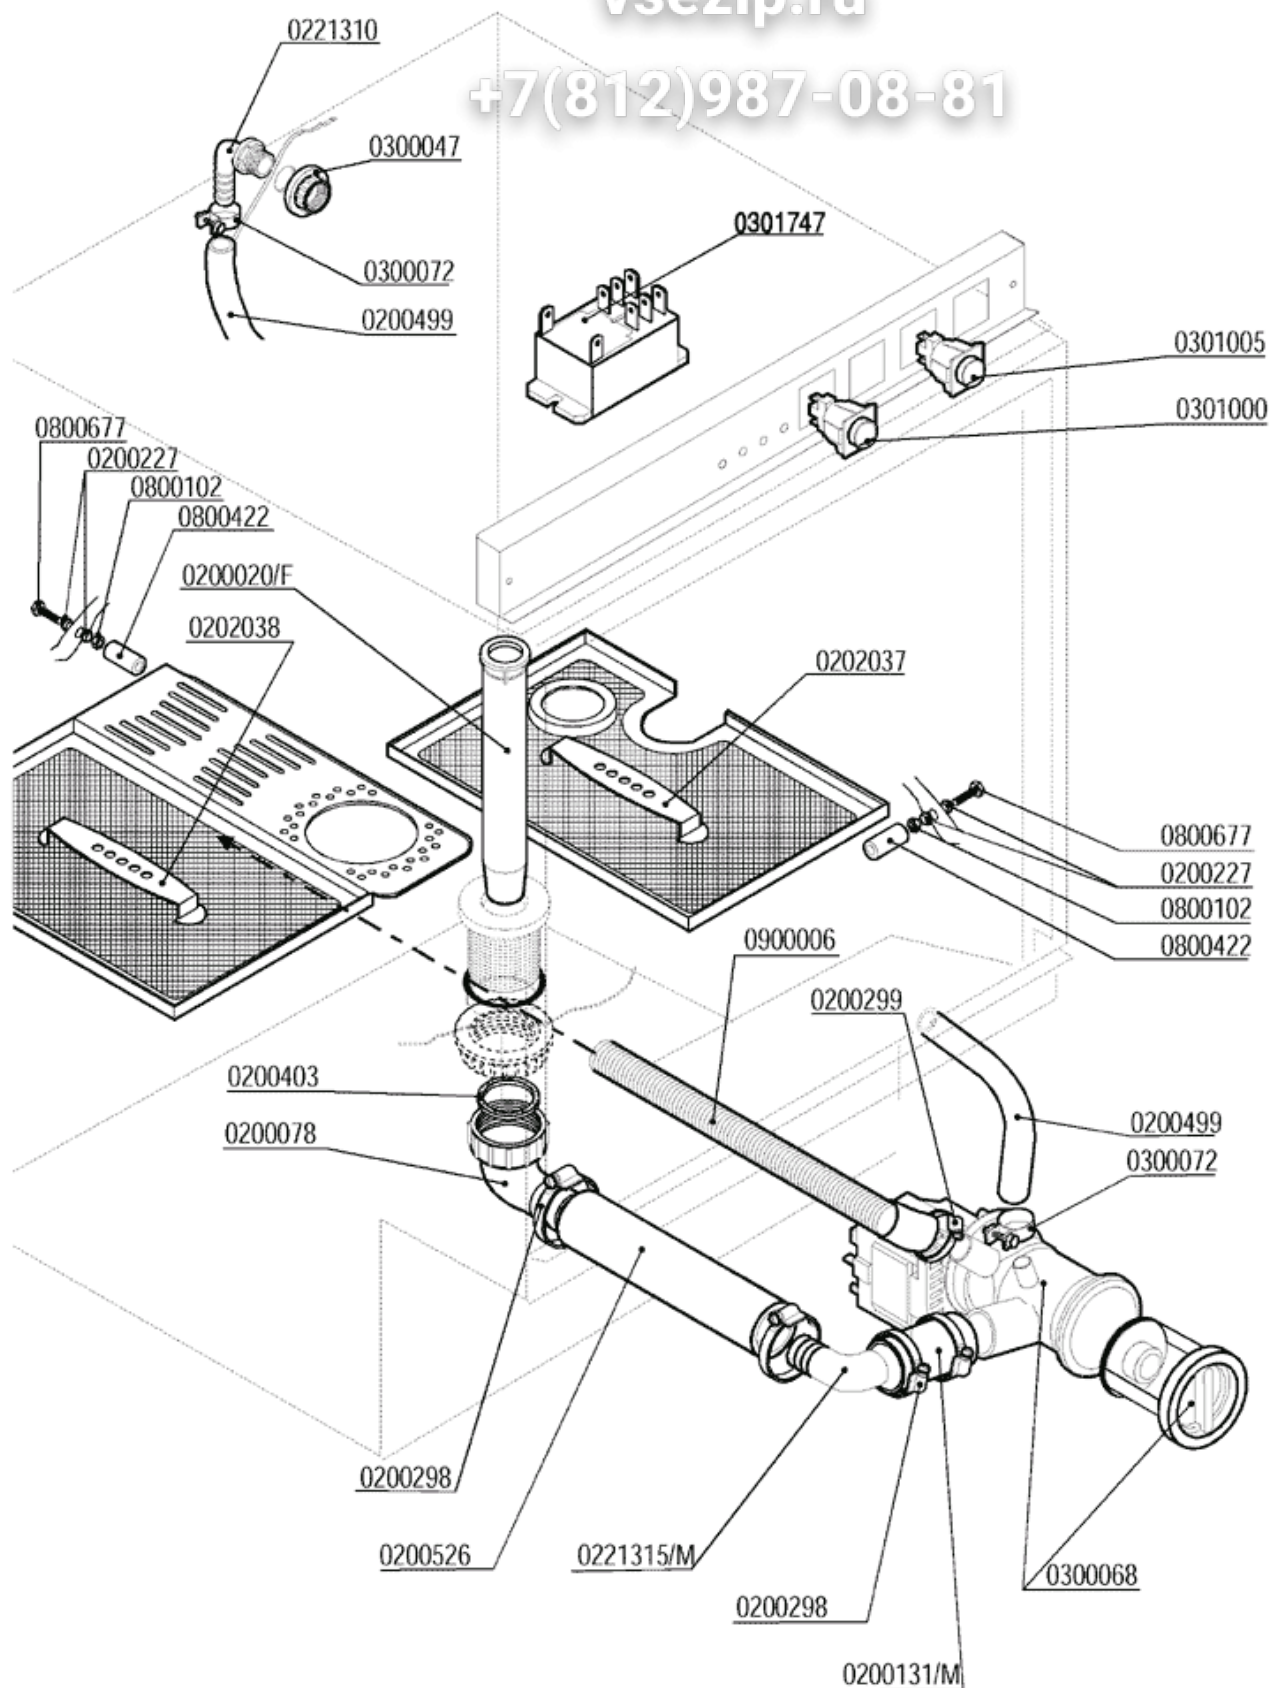

Зип Общепит

vsezip.ru

+7(812)987-08-81

	QUADRO ELETTRICO - TABLEAU ELECTRIQUE CONTROL BOX - SCHALT-TAFEL - CAJA ELECTRICA
MOD.	S200
	S240
TAV.	4 C
	ED. 03/2003 TAV. 4 DI 9

CODE	BEZEICHNUNG
0200515	SCLAUCH FÜR DRUCKWÄCHTER 1,2X10,4
0300026	PRESSOSTAT
0300138	MAGNETSCHALTER A81 1NO
0300143	PROGRAMMSCHALTER
0300193	KABELSCHELLE PA 268 + SCHRAUBE 3,5X25
0300284	GRÜNE LED D.6
0300805	PROGRAMMSCHALTER 120° 208-60HZ
0300900	STÖRFILTER 411135001
0301000	GRÜNER SCHALTER 16A 2NO 30X30
0301100	GRAUER DRUCKKNOPF 16A 1NO 30X30
0301747	RELAIS
0500006	BUNDSCHELLE SNP2/CLIC 11,5-13,5
0800652	SELBSTSPERRENDE MUTTER AUS CNS M3
0800666	SCHRAUBE

vsezip.ru

+7(812)987-08-81

CODE	BEZEICHNUNG
0200078	ABLAUFBOGEN 1" / Ø 32 2121
0200227	DICHTUNG AUS NYLON, TE. M.
0200298	SCHELLE
0200299	SCHELLE
0200403	GLATTE DICHTUNG 38X27X2 3794
0200499	GUMMISCHLAUCH 12X19,5 FOOD QUALITY
0200526	RADIOR RÖHRE D.I.32
0221310	KNIEANSCHLUß 3/8"MX12
0300047	MUTTER AUS PP 3/8" 2190
0300068	ABLAUFpumpe 30W/230/50 ASK/CEMA
0301000	GRÜNER SCHALTER 16A 2NO 30X30
0301005	SCHALTER FÜR STROMABWEISER 2NONC ABLAUF.
0800102	MUTTER
0800422	GESCHNITTENES ENTFERNUNGSSTÜCK
0800677	SCHRAUBE
0900006	ABFLUßSCHLAUCH FÜR ABLAUFpumpe D.19,5