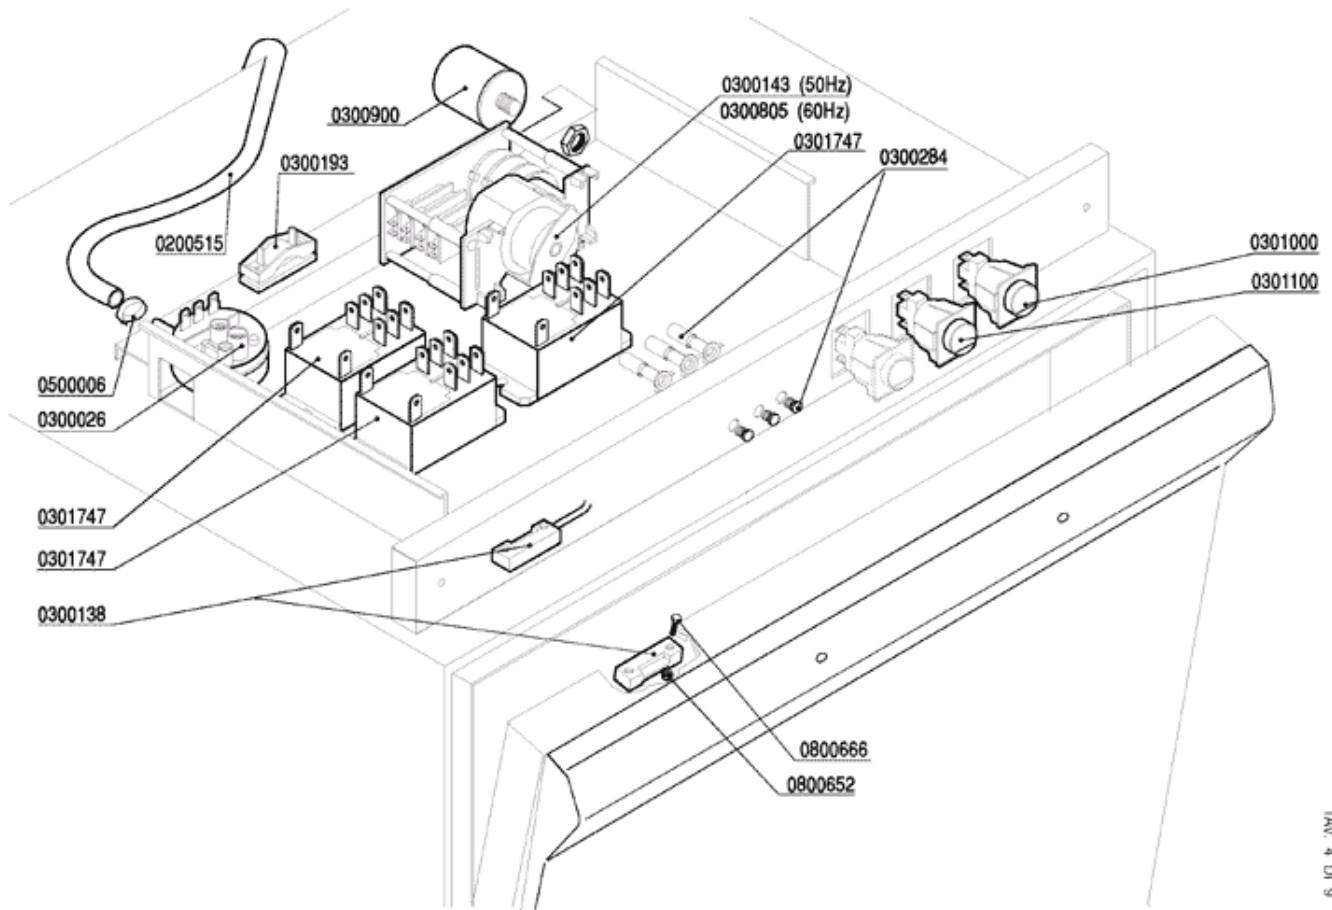

Зип Общепит

vsezip.ru

+7(812)987-08-81

	QUADRO ELETTRICO - TABLEAU ELECTRIQUE CONTROL BOX - SCHALT-TAFEL - CAJA ELECTRICA
MOD.	S200
	S240
TAV.	4 C
	ED. 03/2003 TAV. 4 DI 9

CODE	BEZEICHNUNG
0200515	SCLAUCH FÜR DRUCKWÄCHTER 1,2X10,4
0300026	PRESSOSTAT
0300138	MAGNETSCHALTER A81 1NO
0300143	PROGRAMMSCHALTER
0300193	KABELSCHELLE PA 268 + SCHRAUBE 3,5X25
0300284	GRÜNE LED D.6
0300805	PROGRAMMSCHALTER 120° 208-60HZ
0300900	STÖRFILTER 411135001
0301000	GRÜNER SCHALTER 16A 2NO 30X30
0301100	GRAUER DRUCKKNOPF 16A 1NO 30X30
0301747	RELAIS
0500006	BUNDSCHELLE SNP2/CLIC 11,5-13,5
0800652	SELBSTSPERRENDE MUTTER AUS CNS M3
0800666	SCHRAUBE

vsezip.ru

+7(812)987-08-81

CODE	BEZEICHNUNG
0200078	ABLAUFBOGEN 1" / Ø 32 2121
0200227	DICHTUNG AUS NYLON, TE. M.
0200298	SCHELLE
0200299	SCHELLE
0200403	GLATTE DICHTUNG 38X27X2 3794
0200499	GUMMISCHLAUCH 12X19,5 FOOD QUALITY
0200526	RADIOR RÖHRE D.I.32
0221310	KNIEANSCHLUß 3/8"MX12
0300047	MUTTER AUS PP 3/8" 2190
0300068	ABLAUFpumpe 30W/230/50 ASK/CEMA
0301000	GRÜNER SCHALTER 16A 2NO 30X30
0301005	SCHALTER FÜR STROMABWEISER 2NONC ABLAUF.
0800102	MUTTER
0800422	GESCHNITTENES ENTFERNUNGSSTÜCK
0800677	SCHRAUBE
0900006	ABFLUßSCHLAUCH FÜR ABLAUFpumpe D.19,5