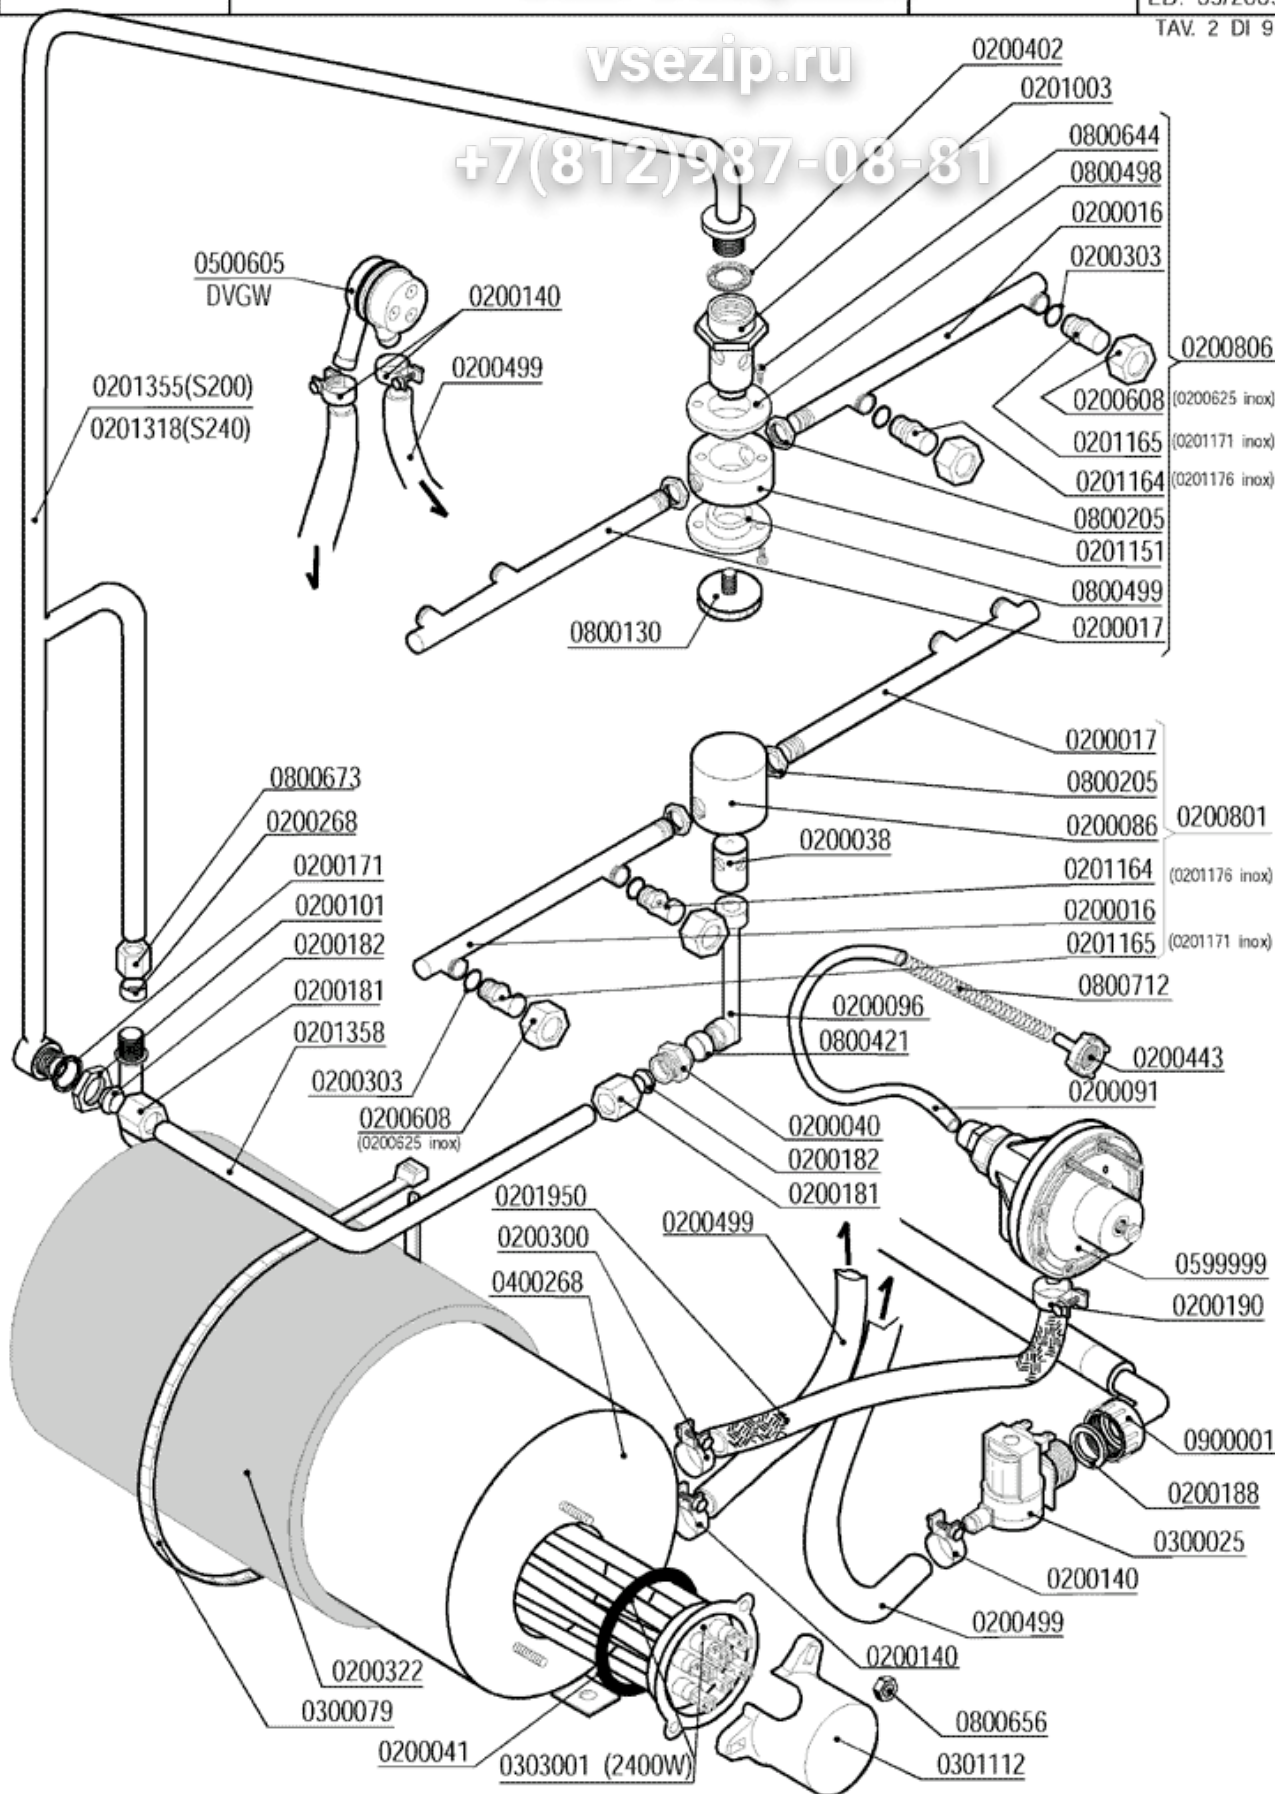

vsezip.ru

+7(812)987-08-81