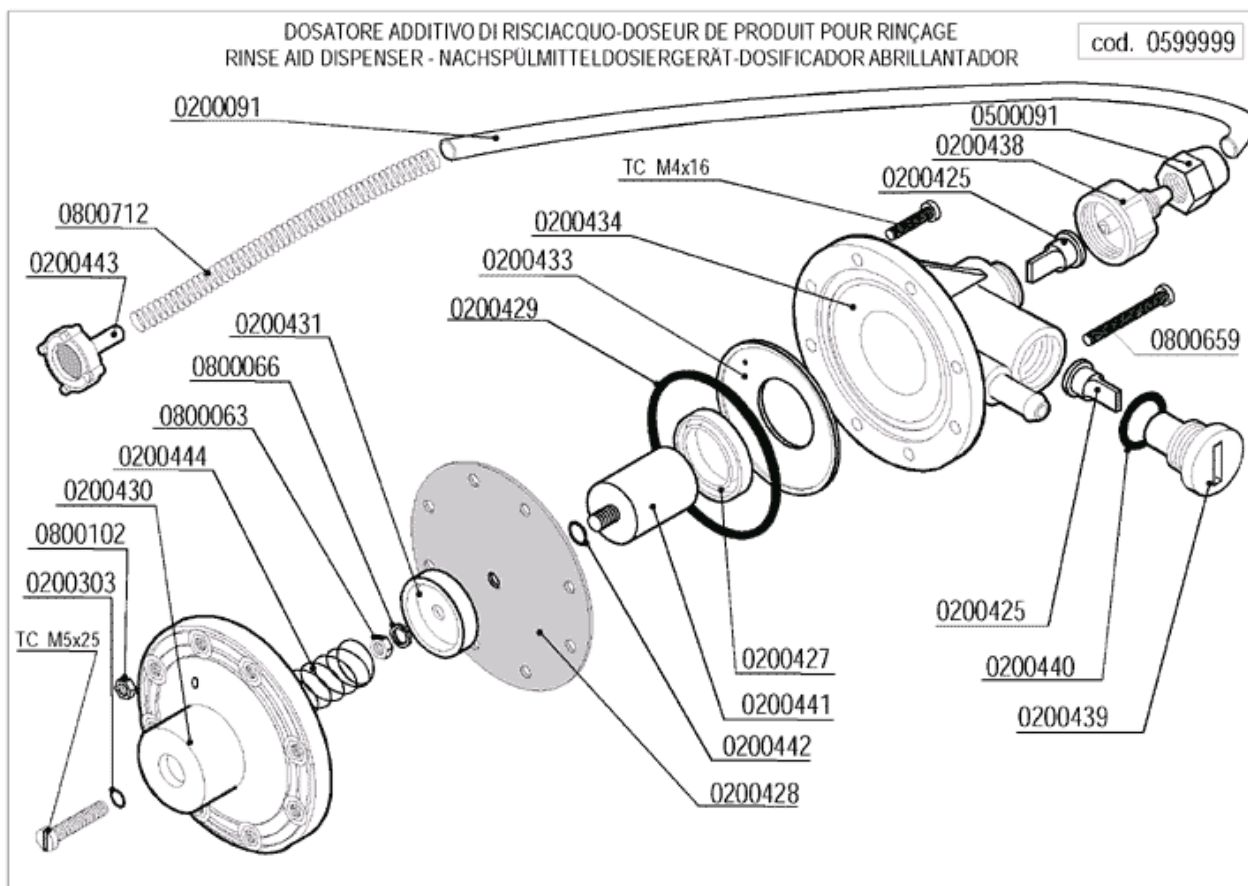

vsezip.ru

+7(812)987-08-81

0400346
0400347

(con Pompa scarico - avec Pompe de vidange
with Drain pump - mit Ablaufpumpe)

CODE	BEZEICHNUNG
0300750	AUÄENKABELSCHEITEL FA234-C/FA234L-N4
0400202	VERKABELUNGSPLANTE LE/A8 ITEM 2664
0400333	OBERWAND S200 4854
0400346	VORDERWAND
0400518	RECHTE SEITENTAFEL SUPER QS 2655
0400519	LINKE SEITENTAFEL SUPER QS 2655
0405004	STEUERTAFEL S200 4857
0500230	BEDIENUNGSBLENDE
0800046	FUß M10
0800646	SCHRAUBE
0800654	MUTTER

CODE	BEZEICHNUNG
0200091	KRISTALLSCHLAUCH AUS PP 4X6
0200178	GLATTE DICHTUNG 10X12X2 R.F.21
0200303	OR 2021 NACHSPÜLDÜSEN
0200425	RÜCKSCHLAGVENTIL FÜR DOSIERPUMPE
0200427	MIN RING VITON KLARSPÜLPUMPE 3000
0200428	MEMBRANE FÜR KLARSPÜLMITTELDOSIERGERÄT
0200429	OR 3218 KLARSPÜLMITTELGERÄT MOD.3000
0200433	FLANSCH IM NACHSPÜLMITTELDOSIERGERÄT
0200438	ANSAUGSCHLUß FÜR KLARSPÜLDOSIERGERÄT
0200439	VENTILVERSCHLUß FÜR KLARSPÜLDOSIERGERÄT
0200440	OR DICHTUNG FÜR KLARSPÜLDOSIERGERÄT
0200442	O-RING FÜR DOSIERPUMPE
0200443	FILTER FÜR NACHSPÜLMITTEL
0200511	RÖTER KRISTALLSCHLAUCH FÜR SPÜLMITTEL
0201460	ANSAUGSTUTZEN FÜR WASCHMITTELDOSIERGERÄT
0300085	PROGRAMMSCHALTER 60" DOSIERGERÄT 1CFCR
0301101	SCHALTER 16A 2NO
0500058	PERISTALTISCHE WASCHMITTELDOSIERPUMPE
0500071	KREUZ FÜR LAGER IN 0500058 DOSIERPUMPE
0500072	PERIS. SCHLAUCH SANTOPRENE ETATRON NEU
0500090	INJEKTOR FÜR SPÜLMITTEL 2101/2103/1821
0500091	MUTTER FÜR SPÜLMITTELINJEKTOR 2102
0599999	KLARSPÜLMITTELDOSIERGERÄT
0800063	MUTTER AUS CNS M6
0800066	GROWER SCHEIBE AUS CNS
0800091	MUTTER AUS CNS
0800102	MUTTER
0800659	SCHRAUBE
0800712	FEDER AUS CNS 160MM FÜR KLARSPÜLSCHLAUCH