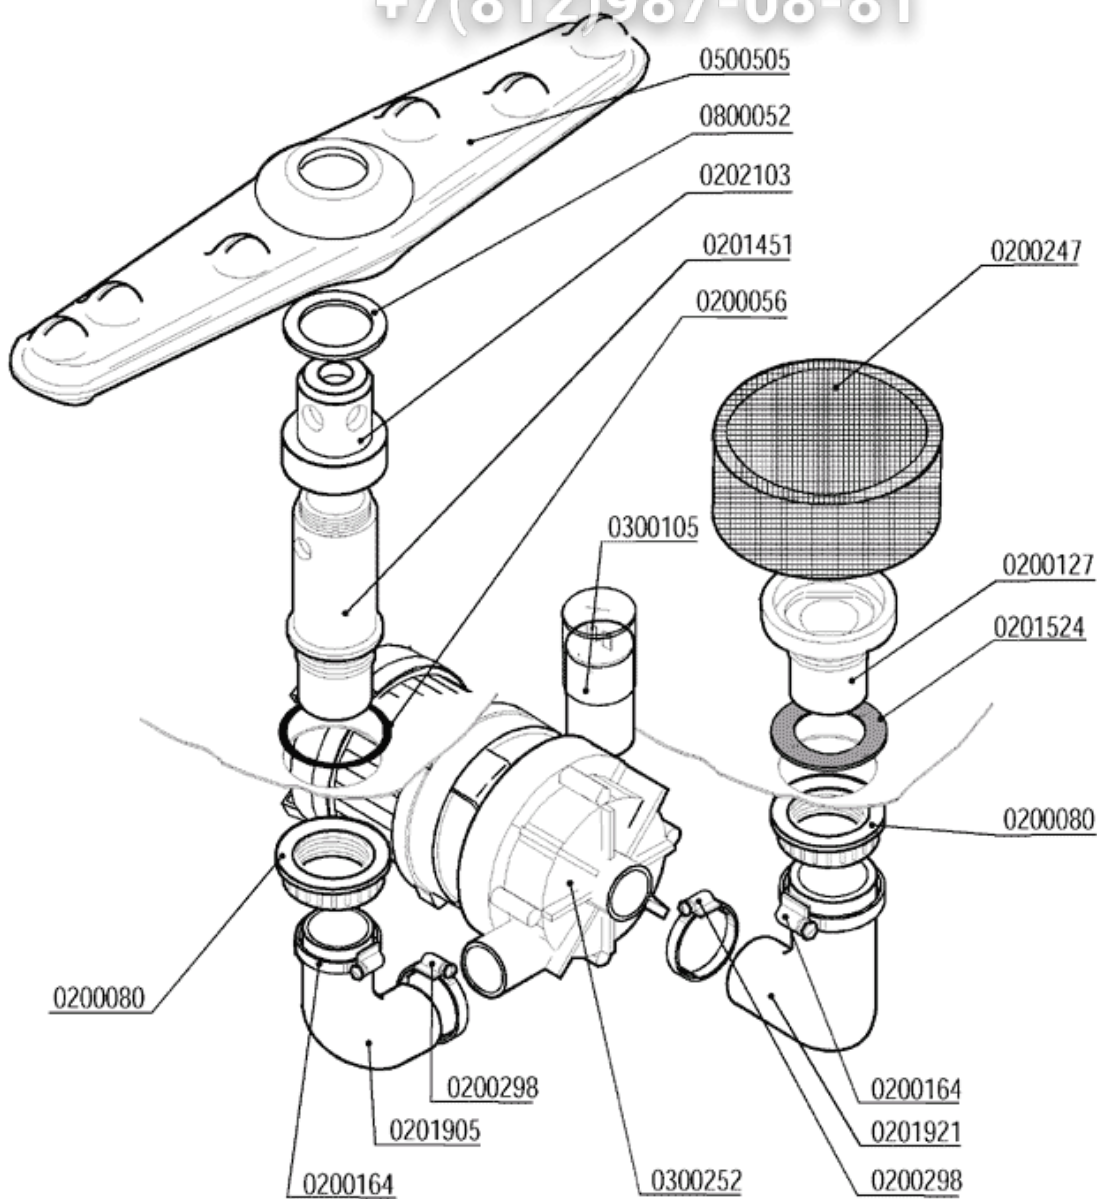

+7(812)987-08-81

- 1 - WASCHROHR
- 2 - NACHSPÜLROHR
- 3 - TANKROHR
- 4 - SCHALT-TAFEL
- 5 - ABLAUFPUMPE
- 6 - TÜR
- 7 - KARROSSERIE
- 8 - KARROSSERIE
- 9 - DOSIERGERÄTE

vsezip.ru

+7(812)987-08-81

CODE	BEZEICHNUNG
0200056	DICHTUNG OR 144 ABLAUFWANNE 1 1/4
0200080	MUTTER 1 1/4 2190
0200127	FILTERFLANSCH 033 RIF.6
0200164	SCHELLE
0200247	FILTER D.100
0200298	SCHELLE
0201451	WASCHSÄULE AUS NYLON 1 1/4 D.15,5 616
0201524	GUMMIDICHTUNG
0201905	SCHLAUCH LB 38X80+29X40 2471-95
0201921	SAUGENDER SCHLAUCH
0202103	HALTERUNG FÜR WASCHARM
0300105	KONDENSATOR 0,5 µF
0300252	ELEKTROPUMPE 0,1PS 2112-ZF115
0500505	WASCHARM 380/6L NSF
0800052	TEFLONDICHTRING 57X42X2 4471