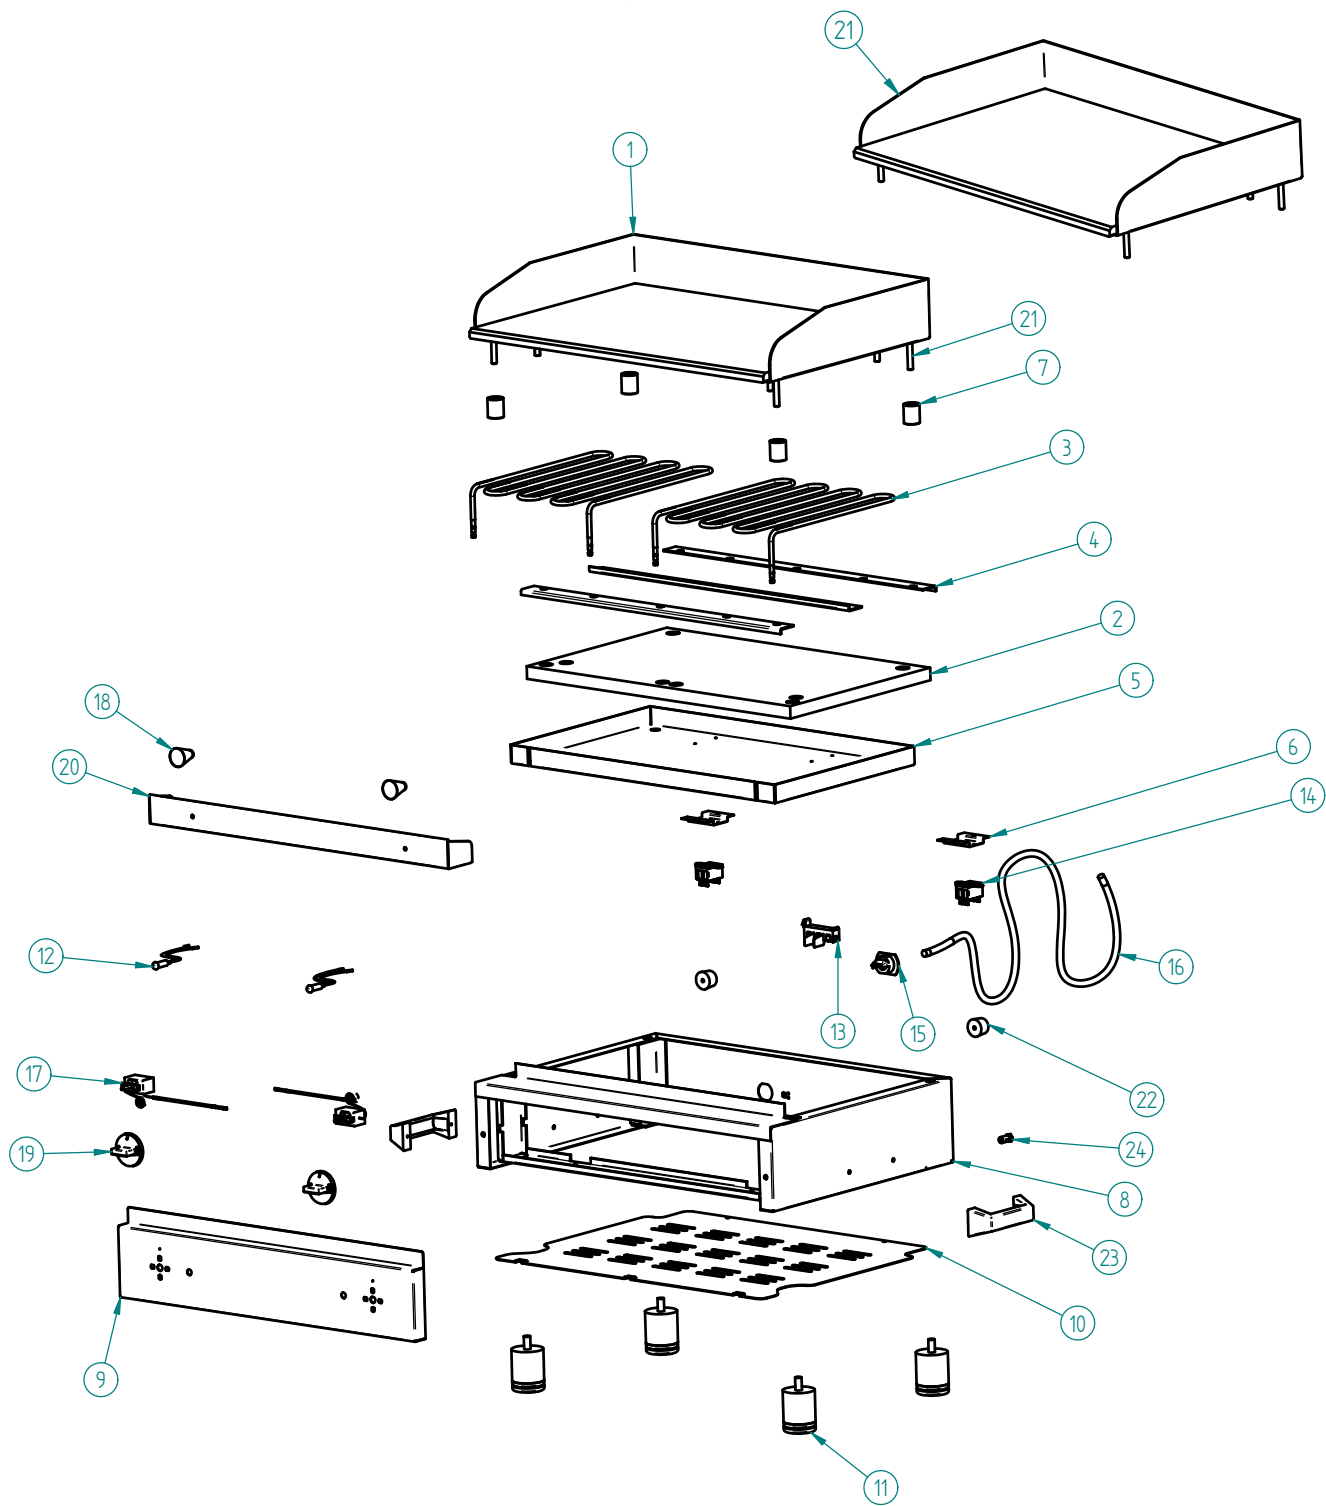

Зип Ощепит

vsezip.ru

PLACA DE GRILHADO PEF 600 81

PPEF 600 FIAMMA - 2.0.125.0000
PPEF 600 CRD FIAMMA - 2.0.125.0004

Зип Ощепит

vsezip.ru

+7(812)987-08-81

PLACA DE GRELHAR PPEF 600

LISTA DE COMPONENTES E ACESSÓRIOS Spare parts list

ITEM Nº	CÓDIGO	DESIGNAÇÃO	QUANT.
1	7.0.125.0003	PLACA FERRO CONJ. PPEF 600	1
2	7.0.125.0026	ISOLAMENTO LA CERAMICA PPEF 600 (544X339)	1
3	4.0.125.0004	RESISTENCIA 2000 W - 230 V	2
4	7.0.125.0020	FIXADOR RESISTÊNCIA PPEF 600	3
5	7.0.125.0018	CAIXA DE PROTECÇÃO DAS RESISTÊNCIAS PPEF 600	1
6	7.0.125.0014	APOIO TERMOSTATO SEGURANÇA PPEF 600	2
7	4.0.100.0208	CASQUILHO SUPORTE PLACA PPGF/PPEF	4
8	7.0.125.0005	CHASSI CONJUNTO PPEF 600	1
9	7.0.125.0011	PAINEL FRONTAL PPEF 600	1
10	7.0.125.0024	BLINDAGEM FUNDO PPEF 600	1
11	4.0.000.0803	PE MAQ. DE CAFE 50x50	4
12	4.0.085.0022	SINALIZADOR LARANJA TER. PONT. 250MM SL10207	2
13	4.0.125.0017	LIGADOR TRIPLO SFK-3F	1
14	4.0.066.0108	TERMOSTATO SEGURANÇA 140°	2
15	4.0.125.0015	CERRA CABOS PA 277	1
16	4.0.125.0010	CABO H07 RN-F 3G2,5	1
17	4.0.066.0114	TERMOSTATO REGULAVEL 250°	2
18	4.0.065.0004	MANIPULO 607 A C/ ROSCA M6	2
19	4.0.066.0112	MANIPULO TERMOSTATO 0-250°	2
20	7.0.120.0017	MOLHEIRA PPGF/PPEF 600	1
21	7.0.125.0002	PLACA CROMODURO CONJ. PPEF 600 CRD	1
22	4.2.000.9247	BATENTE PRETO Nº4	2
23	4.1.000.6220	PEGADEIRA REF. 58 EM PVC	2
24	4.0.125.0020	BORNE Ø10MM	1