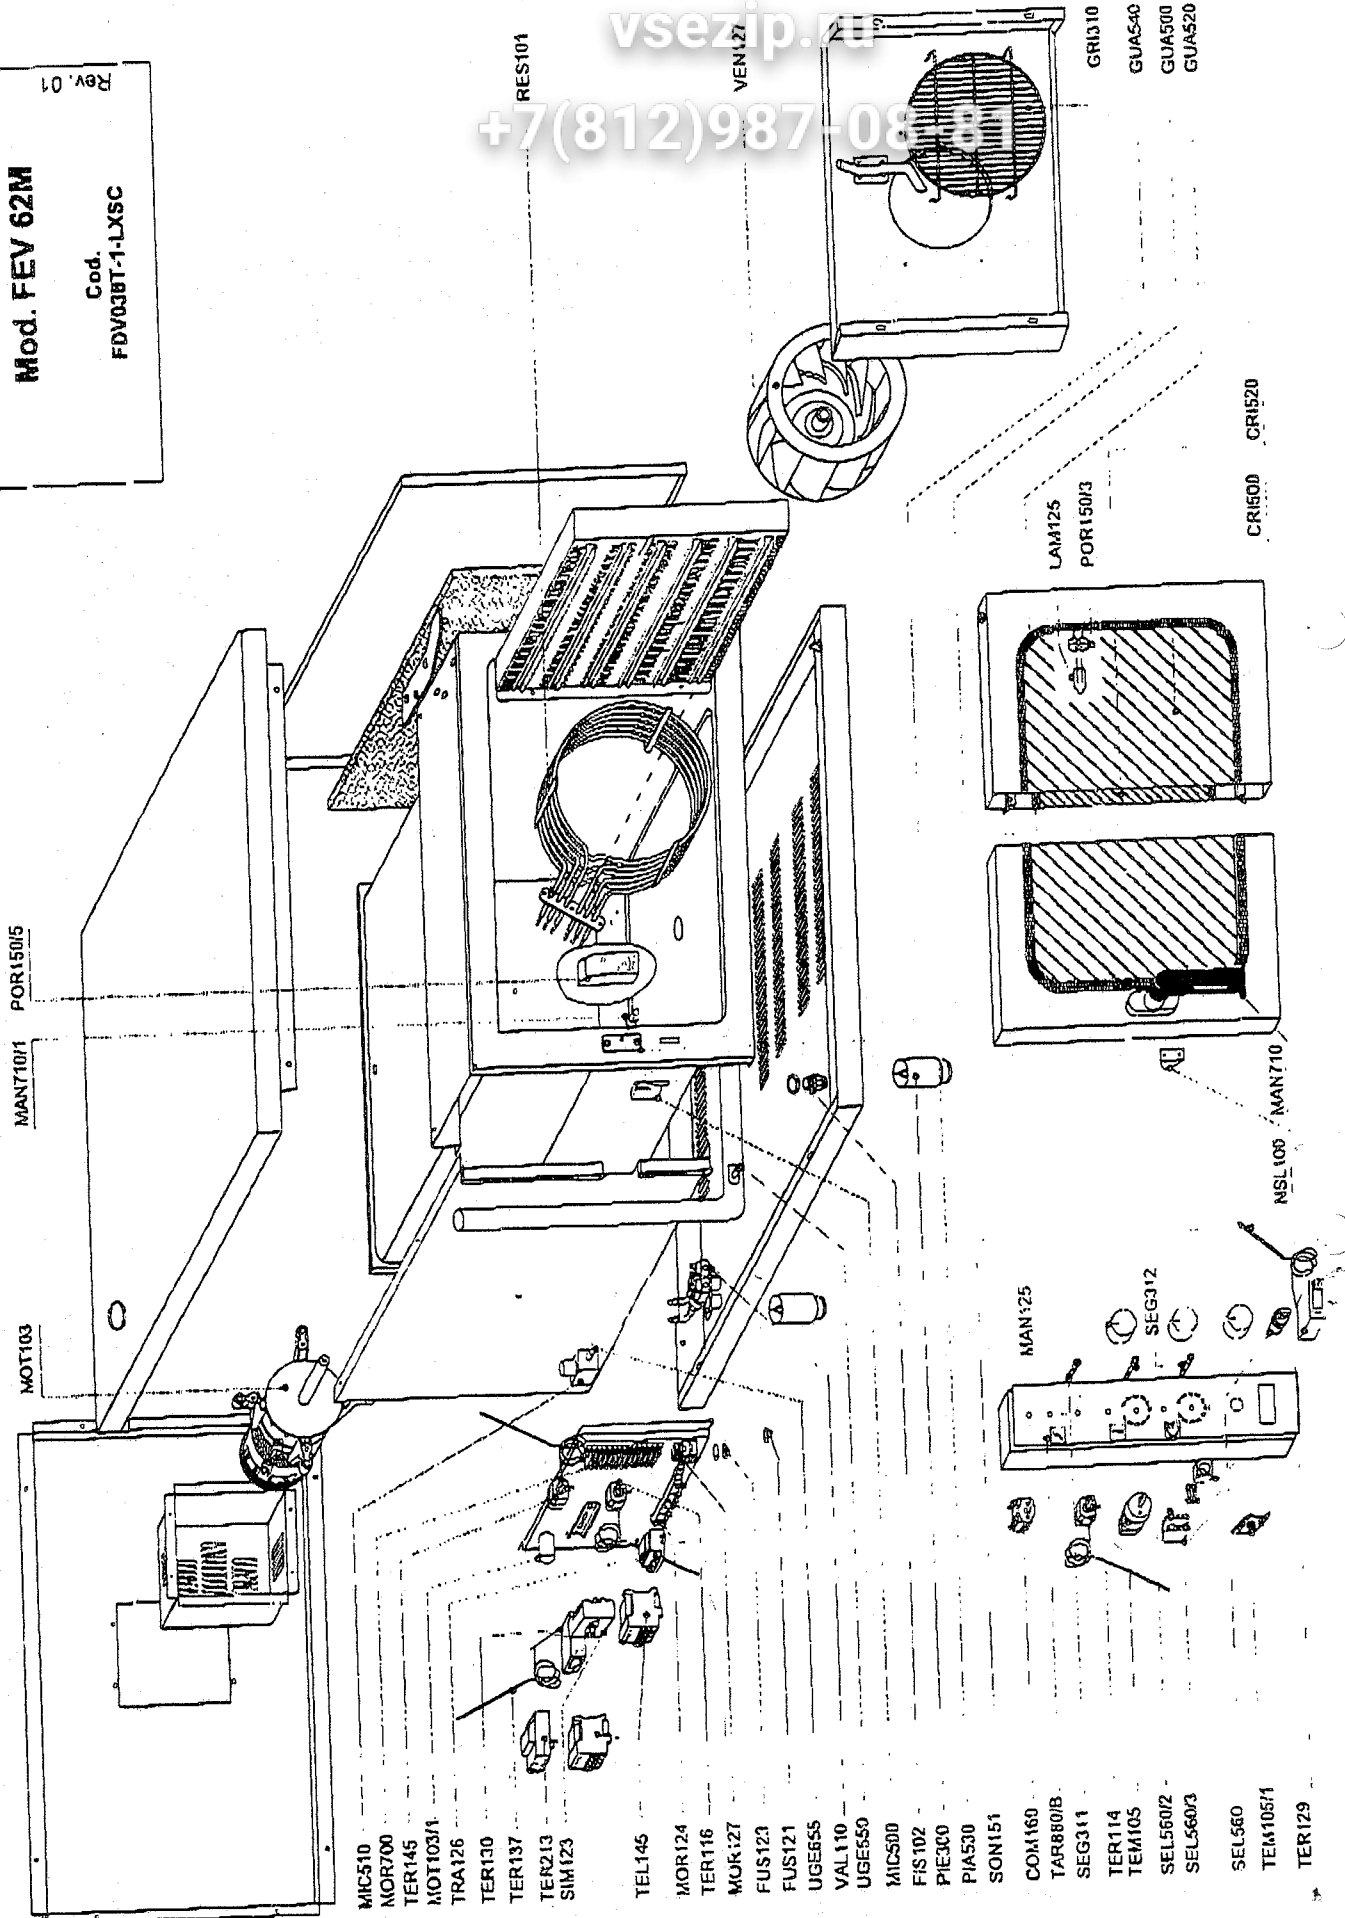

# Зип Общепит

vsezip.ru

+7(812)987-08-81

*Cievr*

Rev. 01  
**Mod. FEV 62M**  
 Cod.  
 FDV03BT-1-LXSC

Descrizione articoli • Description of items • Beschreibung articles • Beschreibung Artikel

Cod.

COM160	SELETTORE • SELECTOR • SELECTEUR • WAHLSCHALTER •
CR1500	CRISTALLO ESTERNO • EXTERNAL PLATE GLASS • VITRE EXTERNE • AUSSENGLAS •
CR1520	CRISTALLO INTERNO • INTERNAL PLATE GLASS • VITRE INTERNE • INNENGLAS •
FIS102	PASSACAVO • CABLE GUIDE • PASSE CABLE • KABEL FÜHRUNG •
FUS121	FUSIBILE 5X20 1A • FUSE 5X20 1A • FUSIBLE 5X20 1A • SICHERUNG 5X20 1A •
FUS123	FUSIBILE 5X20 2A • FUSE 5X20 2A • FUSIBLE 5X20 2A • SICHERUNG 5X20 2A •
GR130	GRIGLIA PARAVENTOLA • FAN GRILLE • GRILLE DE VENTILATEUR • LÜFTERABDECKUNGSGITTER •
GUAS50	GUARNIZIONE PORTA INTERNA • INTERNAL DOOR SEAL • JOINT PORTE INTERNE • DICHTUNG INNENTÜR •
GUAS50	GUARNIZIONE VETRO ESTERNO • EXTERNAL WINDOW SEAL • JOINT VITRE EXTERNE • DICHTUNG AUSSENGLAS •
GUAS50	GUARNIZIONE VETRO INTERNO • INTERNAL WINDOW SEAL • JOINT VITRE INTERNE • DICHTUNG INNENGLAS •
LAM125	LAMPADA ALOGENA • HALOGEN LAMP • LAMPE HALOGENE • HALOGENLAMP •
MAN125	MANOPOLA • KNOB • MANETTE • BEDIENKNOPF •
MAN710	MANIGLIA • HANDLE • MANETTE • GRIF •
MAN710/1	MANIGLIA • HANDLE • MANETTE • NASE •
MIC300	MICROINTERRUTTORE • MICRO-SWITCH • MICRO-INTERRUPTEUR • MIKROSCHALTER •
MIC510	MICROREGOLATORE ACQUA • MINATURE WATER CONTROL • MICROREGULATEUR D'EAU • MIKROREGLER WASSER •
MOR124	MORSETTIERA ALIMENTAZIONE • SUPPLY TERMINAL BOARD • BORNE ALIMENTATION • VERSORGUNGSKLEMMENLEISTE •
MOR127	MORSETTIERA PORTAFUSIBILI • FUSE-HOLDER TERMINAL BOARD • BORNE PORTE-FUSIBLES • SICHERUNGSKLEMMENLEISTE •
MOR700	MORSETTIERA DI DERIVAZIONE • BRANCH TERMINAL BOARD • BORNE DE DERIVATION • ABZWEIGUNGSKLEMMENLEISTE •
MOT103	MOTORE MONOFASE 4 P • SINGLE-PHASE MOTOR 4 P • MOTEUR MONOPHASE 4 P • EINPHASIGER MOTOR 4 P •
MOT103/1	CONDENSATORE • CAPACITOR • CONDENSATEUR • KONDENSATOR •
NSL100	NASELLO PER MICRO • TOE FOR MICRO • ERGOT DE MICRO • MIKROUMSCHALTER •
PIAS30	RISCONTRO MANIGLIA • HANDLE STRIKER • BUTÉE MANETTE • GRIFFANSCHLAG •
PIES30	PIEDINO REGOLABILE • ADJUSTABLE FOOT • PIED RÉGLABLE • STELLFUSS •
PORT150/3	PORTALAMPADA • LAMPHOLDER • PORTE-LAMPE • LAMPENFASSUNG •
POR150/5	TRASFORMATORE 230/12 60W • TRANSFORMER 230/12 60W • TRANSFORMATEUR 230/12 60W • TRANSFORMATOR 230/12 60W •
RES101	RESISTENZA CIRCOLARE 7500W V230 • CIRCULAR RESISTOR 7500W V230 • RÉSISTANCE CIRCULAIRE 7500W V230 • RINGFÖRMIGER WIDERSTAND 7500W V230 •
SEG311	SEGNALATORE VERDE • GREEN INDICATOR • SIGNAL ORANGE • MELDER GRÜN •
SEG312	SEGNALATORE ARANCIO • ORANGE INDICATOR • SIGNAL ORANGE • MELDER ORANGE •
SEL560	SELETTORE PER SONDA AL CUORE • CORE PROBE SELECTOR • SELECTEUR DE SONDE AU COEUR • WAHLSCHALTER KERNEFÜHLER •
SEL560/2	INTERRUTTORE • SWITCH • RUPTEUR • SCHALTER •
SEL560/3	INTERRUTTORE • SWITCH • RUPTEUR • SCHALTER •
SIM123	SIMODIATO • SIMMOSAT • SIMMOSAT • SIMMOSAT •
SON151	SONDA AL CUORE • CORE PROBE • SONDE AU COEUR • KERNEFÜHLER •
TAR880/8	TARGA SERIGRAFATA • SCREEN-PRINTED PLATE • PLAQUE SERIGRAPHÉE • SIEBRUCKSCHILD •
TEL145	TELERUTTORE BF9/10 • REMOTE CONTROL SWITCH BF9/10 • TELERUPTEUR BF9/10 •
TEM105	TEMPORIZZATORE • TIMER • TEMPORISATEUR • ZEITSCHALTUHR •
TEM105/1	AVVISATORE ACUSTICO • BUZZER • AVERTISSEUR ACOUSTIQUE • SUMMER •
TER114	TERMOSTATO DI COTTURA • COOKER THERMOSTAT • THERMOSTAT DE CUISSON • GARTHERMOSTAT •
TER116	TERMOSTATO SICUREZZA • SAFETY THERMOSTAT • THERMOSTAT DE SÉCURITÉ • SICHERHEITSTHERMOSTAT •
TER129	TERMOSTATO • THERMOSTAT • THERMOSTAT • THERMOSTAT •
TER130	TERMOSTATO CONTROLLO VAPORE • STEAM CONTROL THERMOSTAT • THERMOSTAT CONTRÔLE DE VAPEUR • DAMPFSTEUERTHERMOSTAT •
TER137	TERMOCOPPIA TIPO K • THERMOCOUPLE TYPE K • THERMOCOUPLE TYPE K • THERMOELEMENT TYP. K •
TER145	TERMOSTATO ABBATTIMENTO FUMI • FLUE-GAS SUPPRESSION THERMOSTAT • THERMOSTAT ABATTAGE DE FUMÉES • THERMOSTAT RAUCHFILTER •
TER213	RELE 1,4/2 3A • RELAY 1,4/2 3A • RELAIS 1,4/2 3A •
TRA126	TRASFORMATORE 230/12 3VA • TRANSFORMER 230/12 3VA • TRANSFORMATEUR 230/12 3VA • TRANSFORMATOR 230/12 3VA •
UGES50	UGELLO • NOZZLE • GICLEUR • DUSE •
UGES55	UGELLO • NOZZLE • GICLEUR • DUSE •
VAL110	ELETTROVALVOLA DOPPIA • TWIN SOLENOID VALVE • ELECTROSOUPAPE DOUBLE • DOPPELTES MAGNETVENTIL •
VAL127	VENTOLA • FAN • VENTILATEUR • LÜFTERRAD •