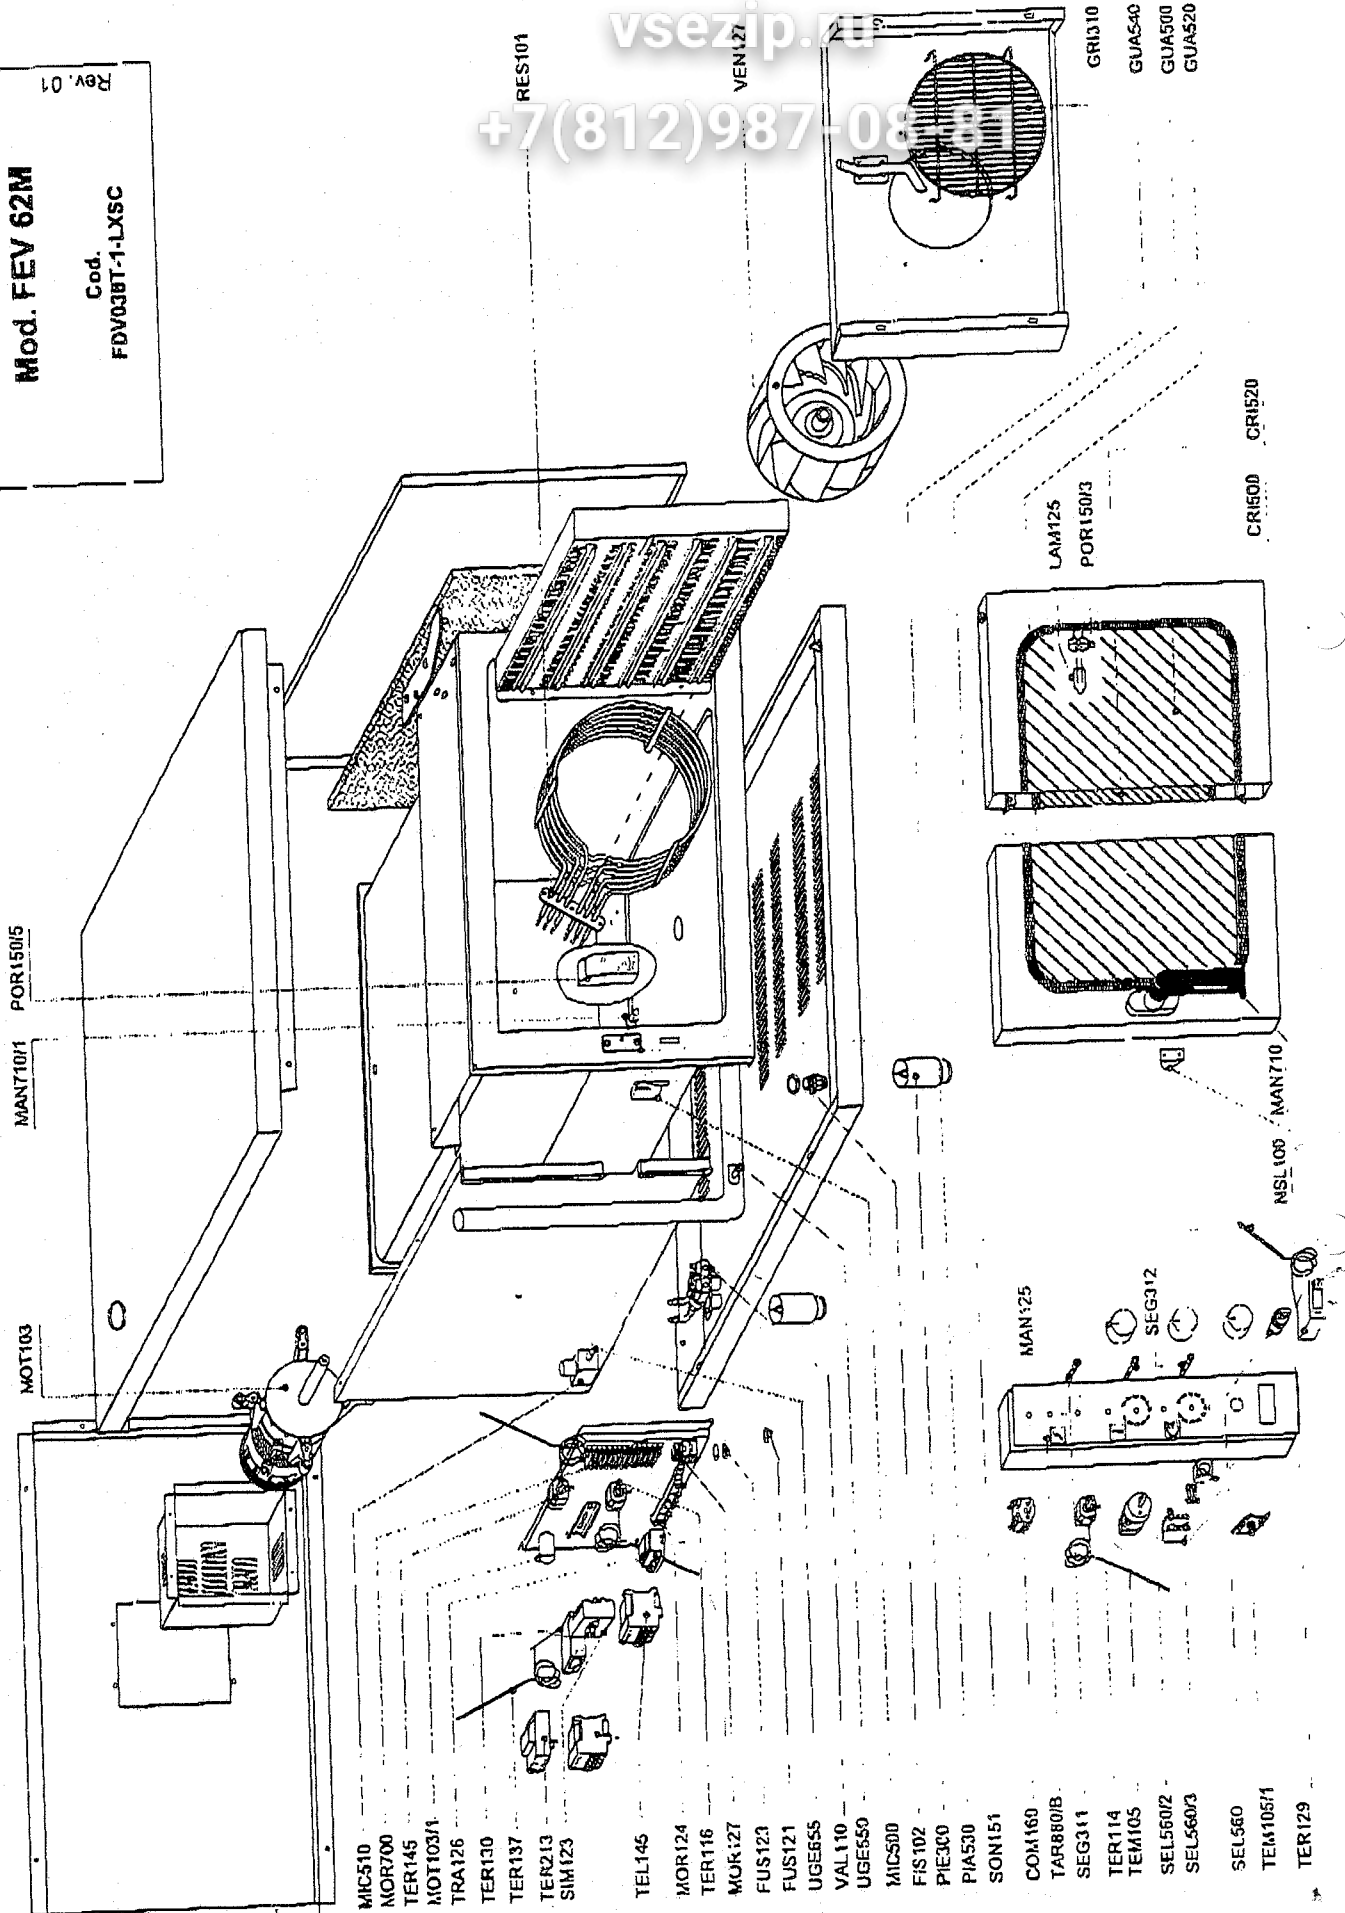

Зип Общепит

vsezip.ru

+7(812)987-08-81

Cievr

Rev. 01
Mod. FEV 62M
Cod.
FDV03BT-1-LXSC

- MIC510
- MOR700
- TER145
- MOT103/1
- TRA126
- TER130
- TER137
- TER213
- SIM123
- TEL145
- MOR124
- TER116
- MOK127
- FUS123
- FUS121
- UGE655
- VAL110
- UGE550
- MIC500
- FIS102
- PIE300
- PIA530
- SON151
- COA160
- TAR880/B
- SEG311
- TER114
- TEM105
- SEL560/2
- SEL560/3
- SEL560
- TEM105/1
- TER129