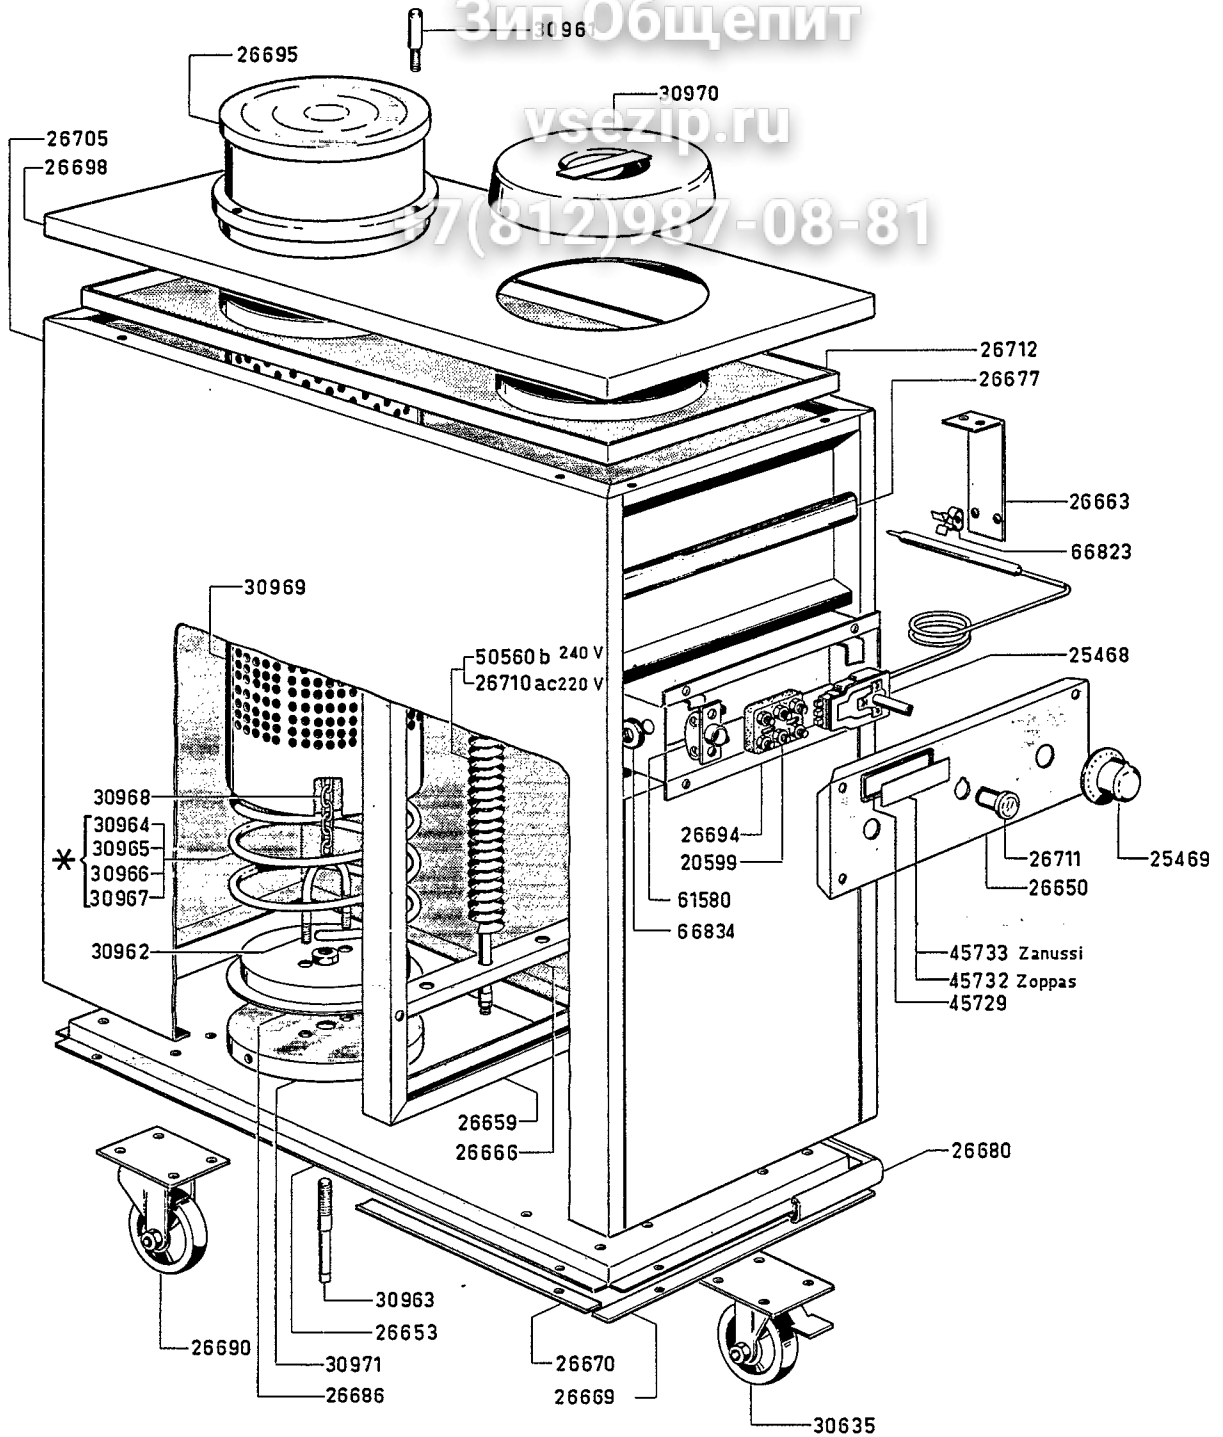

Зип.Общепит

vsezip.ru

7(812)987-08-81

*

Codice Code	N° spire Coils no	Peso max kg Max weight kgs
30964	8	24
30965	7.5	26.5
30966	6.5	30.5
30967	6	35

CARRELLI SOLLEVATORI PIATTI A DUE CILINDRI 2 CYLINDERS MOBILE PLATE LOWERATOR						Rif. Ref.	da matricola № from serial Nr.
a	b	c	d	e	f		
382 305 DCE/DS2 44 241 410	382 306 DCE/DS2 UK 44 241 440						15 07 74
						FP	240