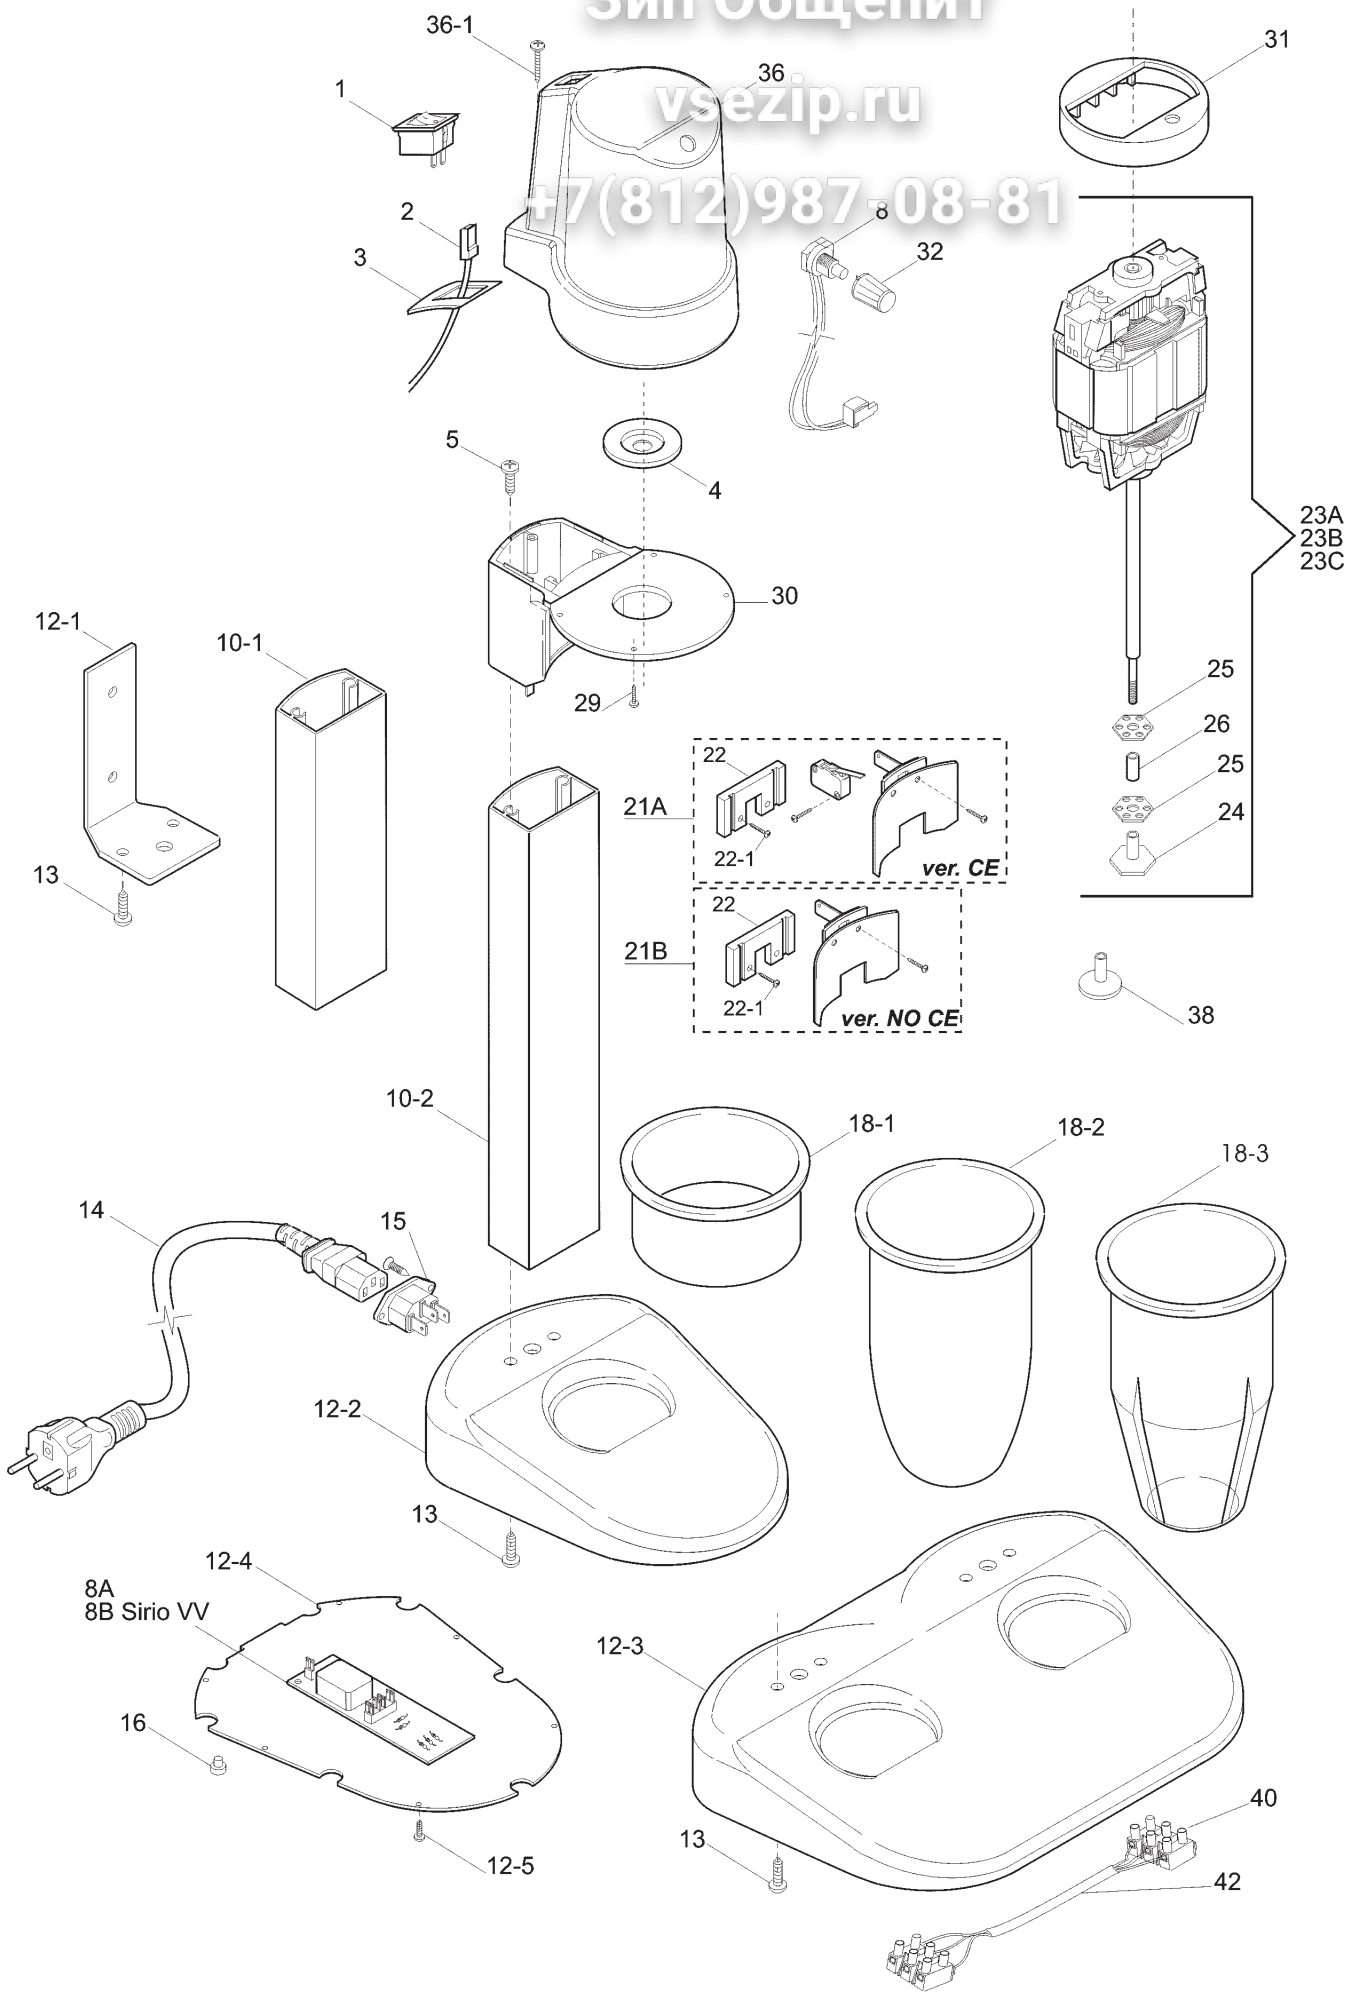

**Bar
Getränkemixer**

Artikel-Nr. 721002, 721005
(65022002CE(Siro GDO CE), 65013002(Siro GDO CE)

Explosionszeichnung

Зип Общепит

vsezip.ru

+7(812)987-08-81

Зип Общепит

vsezip.ru

+7(812)987-08-81

Nr.
Zeichnung *Zeichnung1/1*

:

Name
Zeichnung *SIRIO GDO CE TAV.UNICA*

:

Ref.	Produktname	Artikel-Nr
01	INTERRUTTORE	IB5800100
03	COPERCHIO NERO ASOLA SRI	IB4000135
04	GUARNIZIONE INF. SRI	IB4100100
08A	SCHEDA FILTRO SRI	IB5940000
08B	SCHEDA FILTRO VV SRI	IB5940005
08C	SCHEDA SRI VV 110/60 SENZA FILTRO	IB5940006
08D	SCHEDA SRI VV 220/60 SENZA FILTRO	IB5940002
10-1	GAMBO SRI P.ANODIZZAT	IB1480110
10-2	GAMBO SRI ANODIZZAT	IB1480100
12-1	SUPPORTO MURO SRI P SATINATO	IB2280110
12-2	BASE 1 PULITA SRI	IB1260120
12-3	BASE 2 ANODIZZATO SRI	IB1080130
12-4	COPERTURA X BASE SRI	IB4000000
14	CAVO SCHUKO 3X0.75 + PRESA CEE	IB5503010
14A	CAVO UL 3X18 AWG C/ PRESA CEE	IB5503011
14B	CAVO ALIMENTAZIONE INGLESE SRI	IB5503012
15	PRESA 10A 250V.2P+T RNO	IB5520000
16	PIEDINO GOMMA	IB4306400
18-1	SUPP.IN ALL. BICC. CARTA 60 CC	60000030
18-2	BICCHIERE INOX CC 550 SRI	65010100
18-3	BICCHIERE IN PLASTICA SRI	IB4050100
21A	KIT SUPP.ALL.BICCHIERE CE SRI	IB9866020
21B	KIT SUPP.ALL.BICCHIERE NO CE SRI	IB9866021
22	FORCELLA SUPP.BICCHIERE SRI	IB4000131
23A	ASS.MOT.+ FRUSTA SRI	IB9865200
23B	ASS.MOT.+ FRUSTA CAFFE SRI	IB9865201

23C	ASS.MOT.110/60 +FRUSTA SRI	IB9865202
24	FUNGHETTO ALLUMINIO SRI	IB2100110
25	FRUSTA ACCIAIO 416 SRI	IB2200100
26	DISTANZIALE FRUSTE SRI	IB2100100
30A	SUPPORTO MOTORE CROMATO SRI	IB4080100
30B	SUPPORTO MOTORE BIANCO SRI	IB4060100
31	GUARNIZIONE SUP. SRI	IB4100110
32	MANOPOLA VARIAT. SRI	IB4200100
36A	COP.MOT+DIST.GDO SRI CROMATO	IB4020130
36B	COP.MOT+DIST.GDO SRI BIANCO	IB4020120
38	APPLICAZIONE CAFFE SRI	IB2200300
40	MORSETTIERA 3 POLI PA 27	19410822