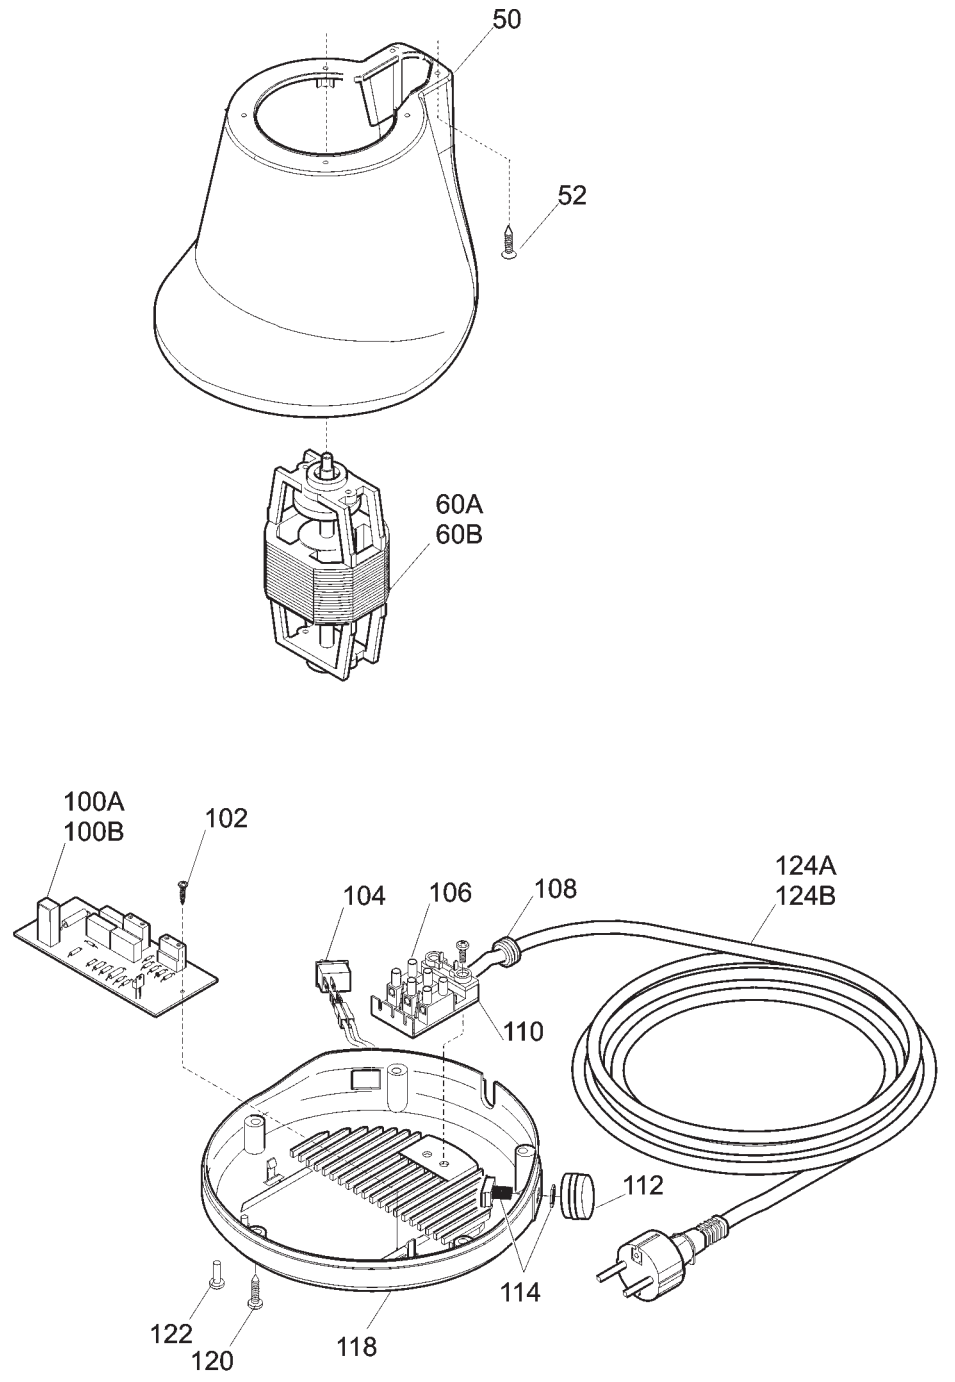

Зип Общепит
vsezip.ru
+7(812)987-08-81

21A
21B

Зип Общепит

vsezip.ru

Nr. Zeichnung : *Zeichnung1/1*

Name Zeichnung : *DRAGONE TAV. UNICA*

Ref.	Produktname	Artikel-Nr
2	TAPPINO TRASPARENTE FRULL.	IB4050905
3	TAPPINO X MAGNETE COP. DRG	IB4000805
4	COPERCHIO DRG	IB4000820
5	MAGNETE X COPERCHIO DRG	IB5820810
6	DADO SX FERMA COLTELLI RNO	IB2000910
8	RONDELL.INOX D 05 PLL	IB77R05
10	LAME ACCIAIO DRG	IB2680800
100A	SCHEDA FILTRO VV 230V. DRG	IB5940800
100B	SCHEDA FILTRO VV 110/60 DRG	IB5940808
104	INTERRUTTORE	IB5800100
106	MORSETTIERA PA 27 12 POLI	IB5906410
108	PASSACAVO PVC DIAM.7 TRT	IB5890700
110	PRESSACAVO PA 228 PLL	IB5900700
112	MANOPOLA VARIAT.VELOCITA	IB4200700
114A	POTENZ.220/50 DRG VV	IB5940020
114B	POTENZ.110/60 DRG VV	IB5940021
118	FONDO CAMPANA NERO PLL/DRG	IB4000710
12	CUPOLA PORTACOLTELLI Y04 DRG	IB2000801
122	PIEDINO GOMMA	IB4306400
124A	CAVO ALIMENTAZIONE SHUKO	IB5503000
124B	CAVO ALIMENTAZIONE TF	IB5503003
13	ANELLO V-RING VA 8 DRG	IB4104031
14	RON.TELA BAKEL.D.8,2X14X0,5 RNO	IB4290416
20	BICCHIERE LEXAN L.1,5 DRG	IB4050800
21A	ASS.BICCH.COMPL. DRG	IB9865520
21B	ASS.BICCH.BASE CAFFÈ FR DRG	IB9865521
24	ALBERINO PORTACOLTELLI Y04 DRG	IB2000806
26	TRASC.D.6 PER LAME RNO	IB4100905
34	TRASCINAM.MOTORE DRG	IB4000815
36	VITE BOMB.ESAG.INC. INOX M 4 X 10	IB77VBEI04X10
40	SUPPORTO MOTORE DRG	IB4000810
42	MICRO DRG	IB5820800
44	DADO ZIN. M3 MEDIO PLL	IB76D03M
46	ASTA ALL.ANOD. X MICRO DRG	IB2180800
47	ASTINA X MICRO DRG	IB1920800
48	MAGNETE X ASTINA MICRO DRG	IB5820805
49	TAPPINO X ASTA MICRO DRG	IB4000800
50	CORPO BIANCO DRG	IB4020800
50	CORPO CROMATO DRG	IB4080800
50	CORPO ROSSO DRG	IB4030800