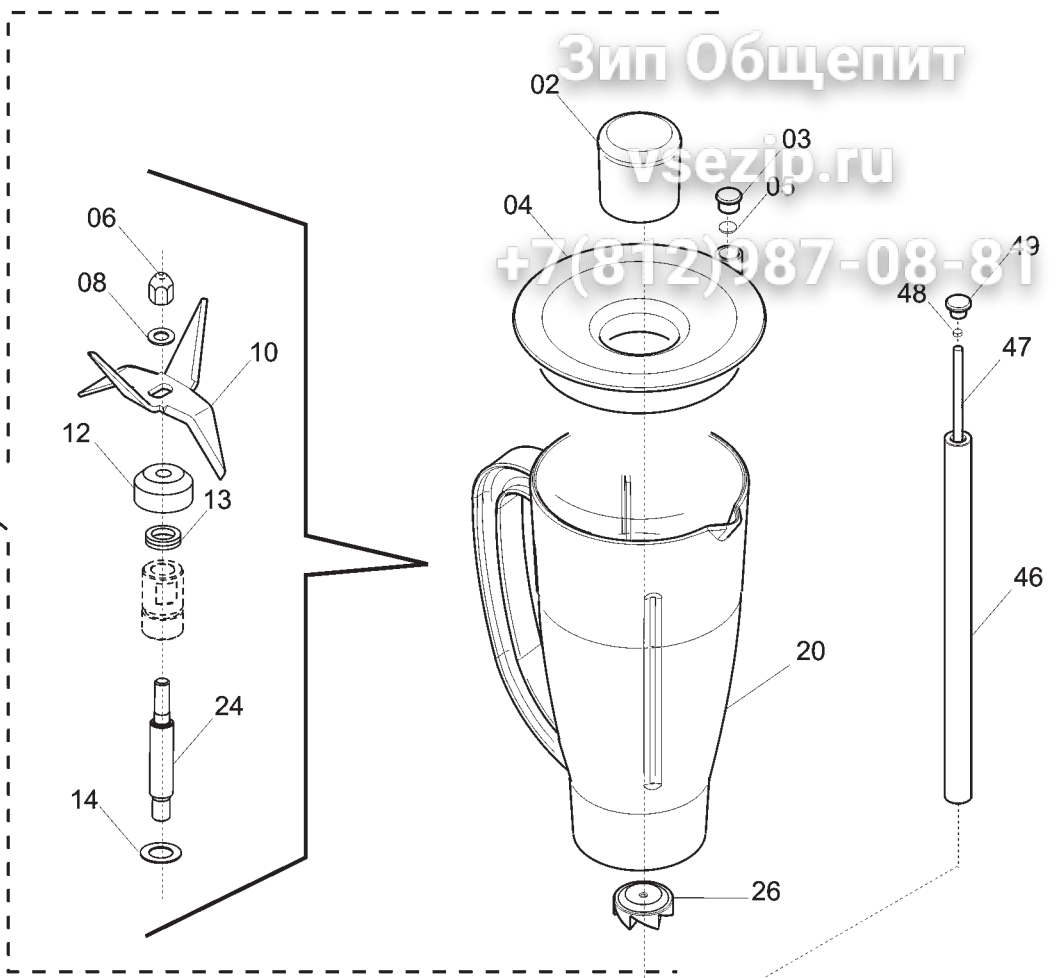

Зип Общепит
vsezip.ru
+7(812)987-08-81

21A
21B

Зип Общепит

vsezip.ru

Nr. Zeichnung : *Zeichnung1/1*

Name Zeichnung : *DRAGONE TAV. UNICA*

Ref.	Produktname	Artikel-Nr
2	TAPPINO TRASPARENTE FRULL.	IB4050905
3	TAPPINO X MAGNETE COP. DRG	IB4000805
4	COPERCHIO DRG	IB4000820
5	MAGNETE X COPERCHIO DRG	IB5820810
6	DADO SX FERMA COLTELLI RNO	IB2000910
8	RONDELL.INOX D 05 PLL	IB77R05
10	LAME ACCIAIO DRG	IB2680800
100A	SCHEDA FILTRO VV 230V. DRG	IB5940800
100B	SCHEDA FILTRO VV 110/60 DRG	IB5940808
104	INTERRUTTORE	IB5800100
106	MORSETTIERA PA 27 12 POLI	IB5906410
108	PASSACAVO PVC DIAM.7 TRT	IB5890700
110	PRESSACAVO PA 228 PLL	IB5900700
112	MANOPOLA VARIAT.VELOCITA	IB4200700
114A	POTENZ.220/50 DRG VV	IB5940020
114B	POTENZ.110/60 DRG VV	IB5940021
118	FONDO CAMPANA NERO PLL/DRG	IB4000710
12	CUPOLA PORTACOLTELLI Y04 DRG	IB2000801
122	PIEDINO GOMMA	IB4306400
124A	CAVO ALIMENTAZIONE SHUKO	IB5503000
124B	CAVO ALIMENTAZIONE TF	IB5503003
13	ANELLO V-RING VA 8 DRG	IB4104031
14	RON.TELA BAKEL.D.8,2X14X0,5 RNO	IB4290416
20	BICCHIERE LEXAN L.1,5 DRG	IB4050800
21A	ASS.BICCH.COMPL. DRG	IB9865520
21B	ASS.BICCH.BASE CAFFÈ FR DRG	IB9865521
24	ALBERINO PORTACOLTELLI Y04 DRG	IB2000806
26	TRASC.D.6 PER LAME RNO	IB4100905
34	TRASCINAM.MOTORE DRG	IB4000815
36	VITE BOMB.ESAG.INC. INOX M 4 X 10	IB77VBEI04X10
40	SUPPORTO MOTORE DRG	IB4000810
42	MICRO DRG	IB5820800
44	DADO ZIN. M3 MEDIO PLL	IB76D03M
46	ASTA ALL.ANOD. X MICRO DRG	IB2180800
47	ASTINA X MICRO DRG	IB1920800
48	MAGNETE X ASTINA MICRO DRG	IB5820805
49	TAPPINO X ASTA MICRO DRG	IB4000800
50	CORPO BIANCO DRG	IB4020800
50	CORPO CROMATO DRG	IB4080800
50	CORPO ROSSO DRG	IB4030800