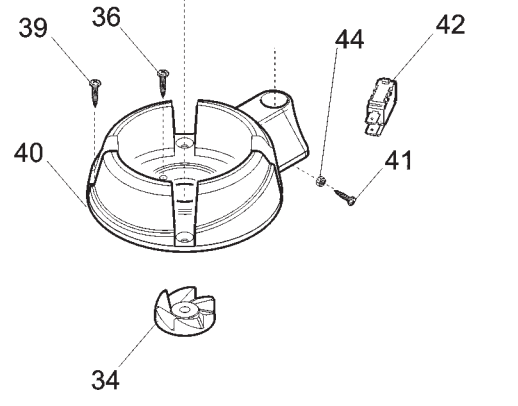

Зип Общепит
vsezip.ru
+7(812)987-08-81

21A
21B

Зип Общепит

vsezip.ru

Nr. Zeichnung : *Zeichnung1/1*

Name Zeichnung : *DRAGONE TAV. UNICA*

Ref.	Produktname	Artikel-Nr
2	TAPPINO TRASPARENTE FRULL.	IB4050905
3	TAPPINO X MAGNETE COP. DRG	IB4000805
4	COPERCHIO DRG	IB4000820
5	MAGNETE X COPERCHIO DRG	IB5820810
6	DADO SX FERMA COLTELLI RNO	IB2000910
8	RONDELL.INOX D 05 PLL	IB77R05
10	LAME ACCIAIO DRG	IB2680800
100A	SCHEDA FILTRO VV 230V. DRG	IB5940800
100B	SCHEDA FILTRO VV 110/60 DRG	IB5940808
104	INTERRUTTORE	IB5800100
106	MORSETTIERA PA 27 12 POLI	IB5906410
108	PASSACAVO PVC DIAM.7 TRT	IB5890700
110	PRESSACAVO PA 228 PLL	IB5900700
112	MANOPOLA VARIAT.VELOCITA	IB4200700
114A	POTENZ.220/50 DRG VV	IB5940020
114B	POTENZ.110/60 DRG VV	IB5940021
118	FONDO CAMPANA NERO PLL/DRG	IB4000710
12	CUPOLA PORTACOLTELLI Y04 DRG	IB2000801
122	PIEDINO GOMMA	IB4306400
124A	CAVO ALIMENTAZIONE SHUKO	IB5503000
124B	CAVO ALIMENTAZIONE TF	IB5503003
13	ANELLO V-RING VA 8 DRG	IB4104031
14	RON.TELA BAKEL.D.8,2X14X0,5 RNO	IB4290416
20	BICCHIERE LEXAN L.1,5 DRG	IB4050800
21A	ASS.BICCH.COMPL. DRG	IB9865520
21B	ASS.BICCH.BASE CAFFÈ FR DRG	IB9865521
24	ALBERINO PORTACOLTELLI Y04 DRG	IB2000806
26	TRASC.D.6 PER LAME RNO	IB4100905
34	TRASCINAM.MOTORE DRG	IB4000815
36	VITE BOMB.ESAG.INC. INOX M 4 X 10	IB77VBEI04X10
40	SUPPORTO MOTORE DRG	IB4000810
42	MICRO DRG	IB5820800
44	DADO ZIN. M3 MEDIO PLL	IB76D03M
46	ASTA ALL.ANOD. X MICRO DRG	IB2180800
47	ASTINA X MICRO DRG	IB1920800
48	MAGNETE X ASTINA MICRO DRG	IB5820805
49	TAPPINO X ASTA MICRO DRG	IB4000800
50	CORPO BIANCO DRG	IB4020800
50	CORPO CROMATO DRG	IB4080800
50	CORPO ROSSO DRG	IB4030800