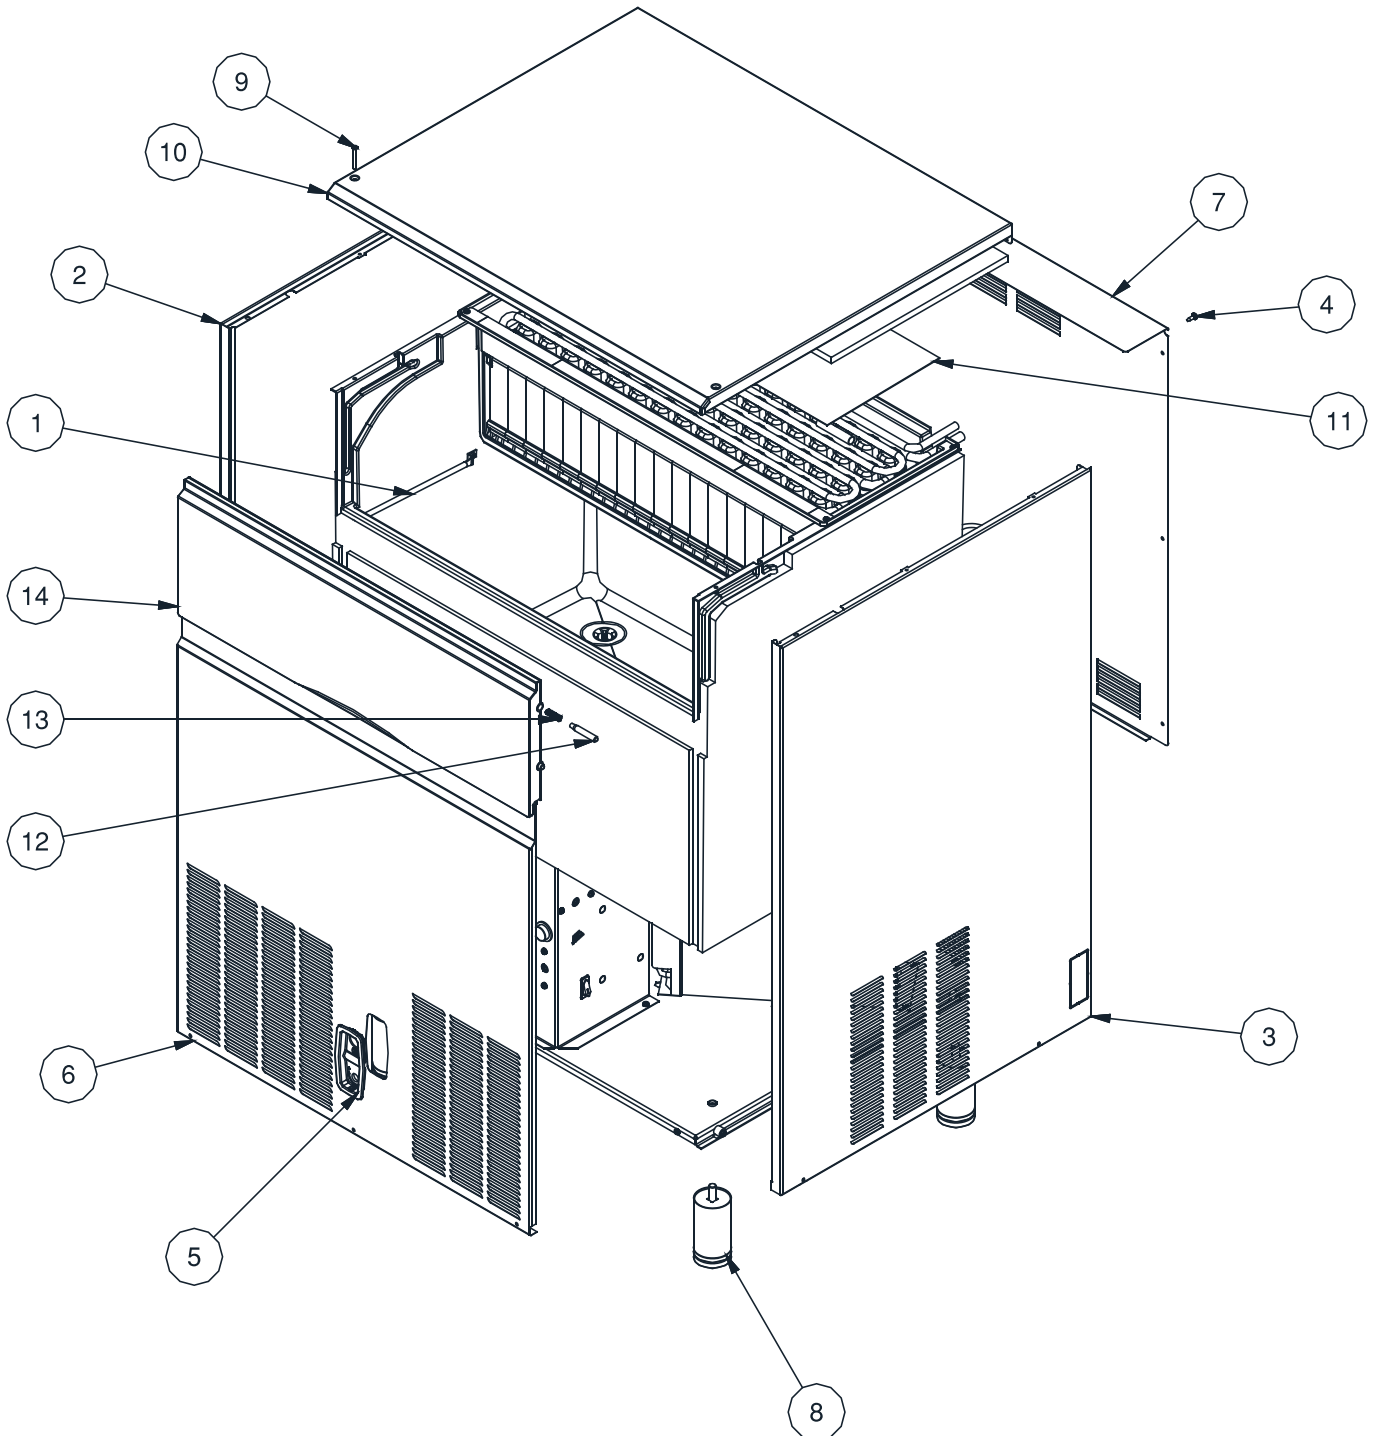

(x) Modifiche / Modifications

Зип Общепит

vsezip.ru

+7(812)987-08-81

Pos.nr.	Codice/Code	Descrizione	Description
1	25767048/0	TUBO PORTABULBO DEPOSITO	HOLDER PROBE STORAGE PIPE
2	25330949/0	FIANCO SINISTRO	LEFT PANEL
3	25330948/0	FIANCO DESTRO	RIGHT PANEL
4	12727355/0	VITE ATCB 4.2X13	SCREW ATCB 4.2X13
5	25590000/0	CORNICE COMANDI	FRAME CONTROL
6	25610185/0	PRESA D'ARIA ANTERIORE	FRONT PANEL
7	25700077/0	SCHIENALE MACCHINA	BACK PANEL
8	25570707/0	PIEDINO D.50 H100-120MM	LEG D.50 H100-120MM
9	12901904/0	VITE TSP M4x35	SCREW TSP M4x35
10	81301073/0	ASS. COPERCHIO MACCHINA	COVER ASSY
11	25160595/0	COPERCHIO PLAST. EVAPOR.	EVAPOR. PLASTIC COVER
12	25560160/0	PERNO SCORRIMENTO PORTA	DOOR PIVOT
13	25474590/0	MOLLA PERNO PORTA	SPRING DOOR PIVOT
14	81301058/0	ASS. PORTA CS70-90	CS70-90 DOOR ASSY