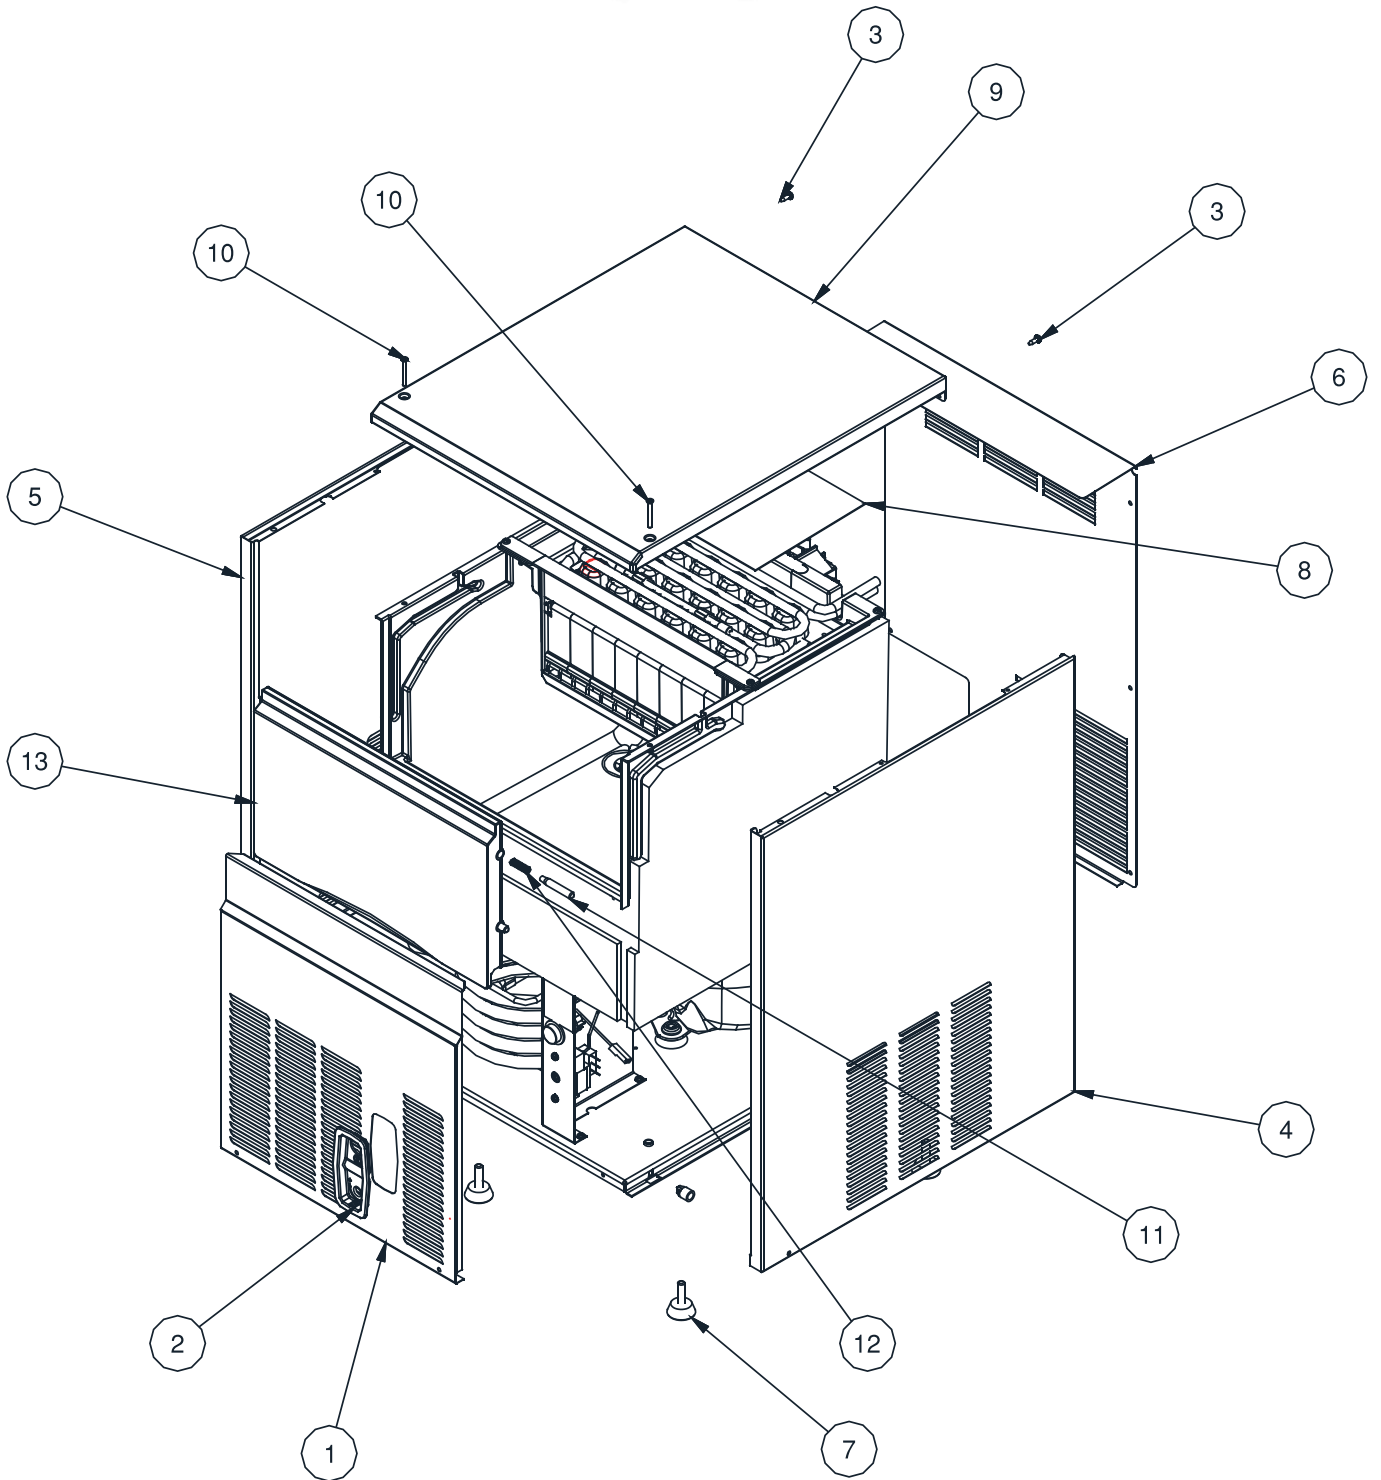

Зип Ощепит

vsezip.ru

+7(812)987-08-81

Зип Общепит

vsezip.ru

Pos.nr.	Codice/Code	Descrizione	Description
1	25610181/0	PRESA D'ARIA ANTERIORE	FRONT PANEL
2	25590000/0	CORNICE COMANDI	FRAME CONTROL
3	12727355/0	VITE ATCB 4.2X13	SCREW ATCB 4.2X13
4	25330942/0	FIANCO DESTRO	RIGHT PANEL
5	25330943/0	FIANCO SINISTRO	LEFT PANEL
6	25700071/0	SCHIENALE MACCHINA	BACK PANEL
7	81502119/0	ASS. PIEDINO 12 mm DIAM. 31	LITTLE LEG 12 mm ASSY
8	25160592/0	COPERCHIO PLAST. EVAPOR.	EVAP. PLASTIC COVER
9	81301069/0	ASS. COPERCHIO	COVER ASSY
10	12901904/0	VITE TSP M4x35	SCREW TSP M4x35
11	25560160/0	PERNO SCORRIMENTO PORTA	DOOR PIVOT
12	25474590/0	MOLLA PERNO PORTA	SPRING DOOR PIVOT
13	81301056/0	ASS. PORTA CS25	CS25 DOOR ASSY