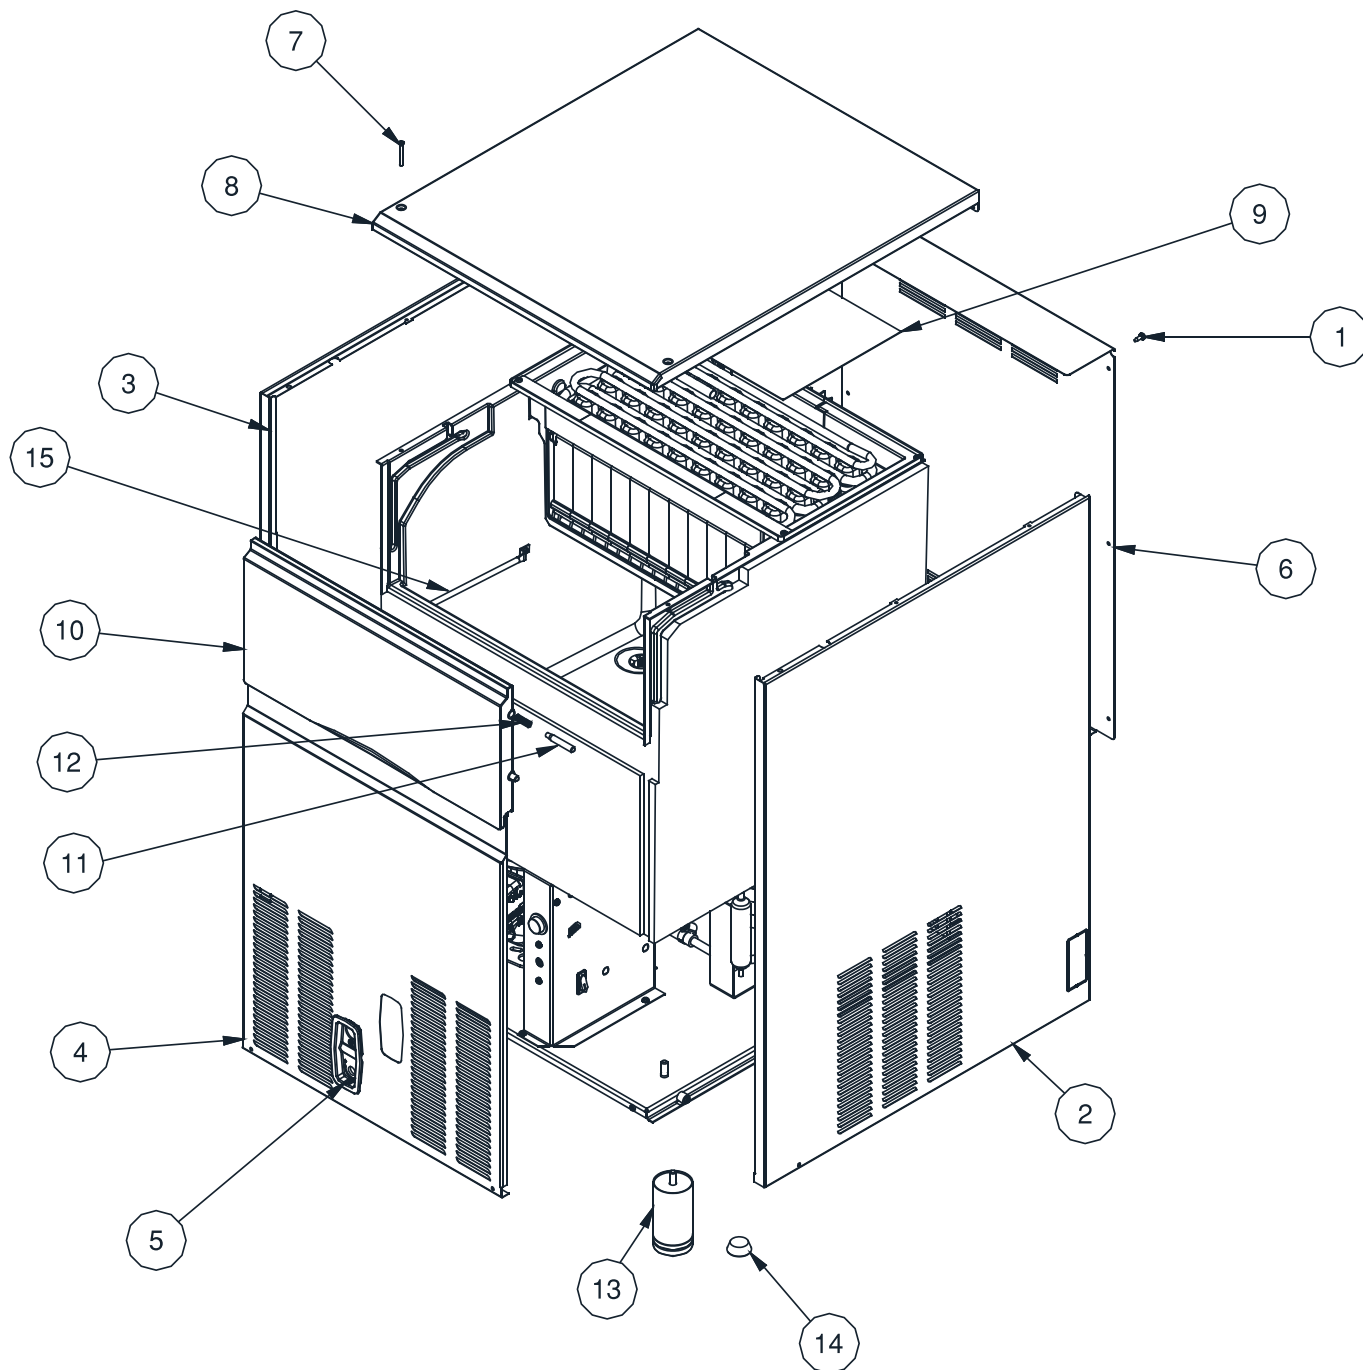

Зип Общепит

vsezip.ru

+7(812)987-08-81

Зип Общепит

vsezip.ru

Pos.nr.	Codice/Code	Descrizione	Description
1	12727355/0	VITE ATCB 4.2X13	SCREW ATCB 4.2X13
2	25330946/0	FIANCO DESTRO	RIGHT PANEL
3	25330947/0	FIANCO SINISTRO	LEFT PANEL
4	25610184/0	PRESA D'ARIA ANTERIORE	FRONT PANEL
5	25590000/0	CORNICE COMANDI	FRAME CONTROL
6	25700074/0	SCHIENALE MACCHINA	BACK PANEL
7	12901904/0	VITE TSP M4x35	SCREW TSP M4x35
8	81301072/0	ASS. COPERCHIO MACCHINA	COVER ASSY
9	25160594/0	COPERCHIO PLAST. EVAPOR.	EVAPOR. PLASTIC COVER
10	81301057/0	ASS. PORTA CS40-50	CS40-50 DOOR ASSY
11	25560160/0	PERNO SCORRIMENTO PORTA	DOOR PIVOT
12	25474590/0	MOLLA PERNO PORTA	SPRING DOOR PIVOT
13	25570708/0	ASS. PIEDINO Ø50 H100-120	LEG ASSY Ø50 H100-120
14	81502119/0	ASS. PIEDINO 12 mm DIAM. 31	LITTLE LEG 12 mm ASSY
15	25767048/0	TUBO PORTABULBO DEPOSITO	HOLDER PROBE STORAGE PIPE