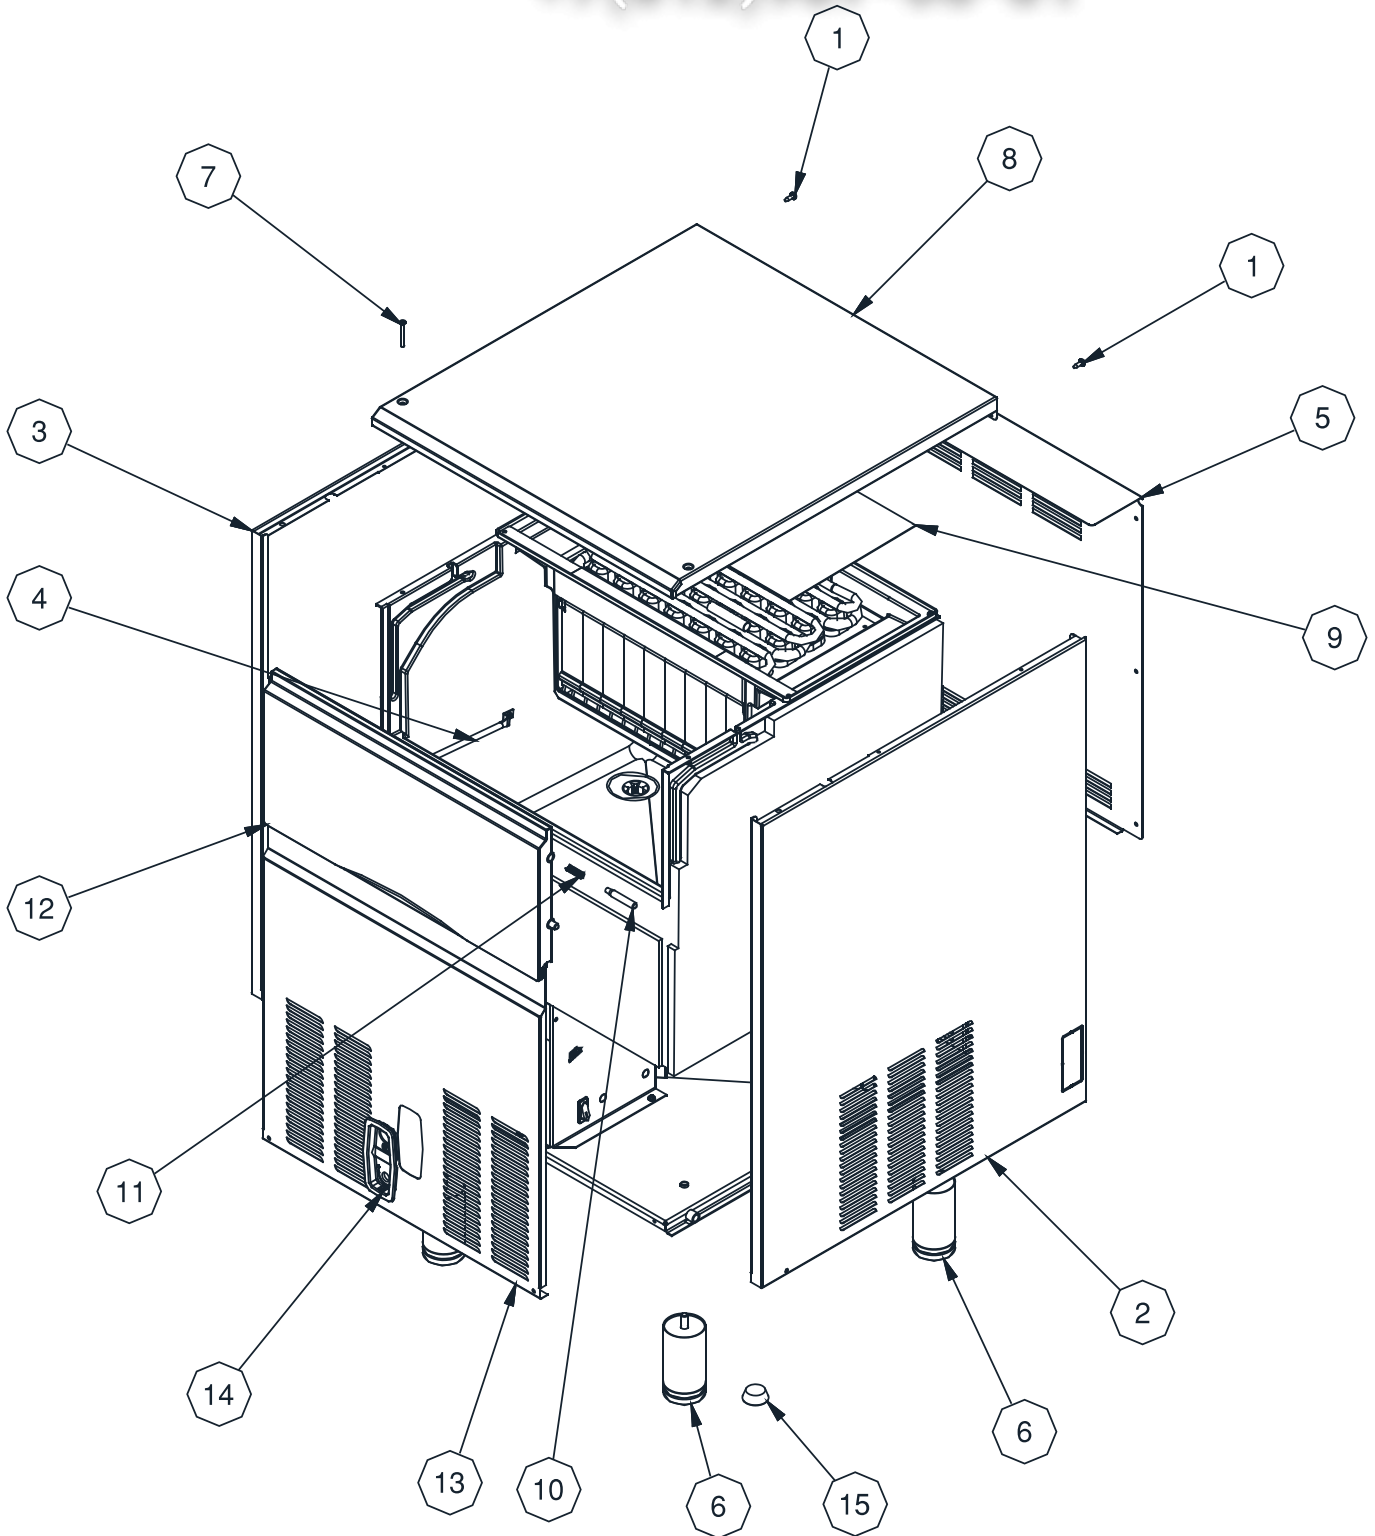

Зип Общепит

vsezip.ru

+7(812)987-08-81

Зип Общепит

vsezip.ru

Pos.nr.	Codice/Code	Descrizione	Description
1	12727355/0	VITE ATCB 4.2X13	SCREW ATCB 4.2X13
2	25330944/0	FIANCO DESTRO	RIGHT PANEL
3	25330945/0	FIANCO SINISTRO	LEFT PANEL
4	25767049/0	TUBO PORTABULBO DEPOSITO	HOLDER PROBE STORAGE PIPE
5	25700073/0	SCHIENALE MACCHINA	BACK PANEL
6	25570708/0	ASS. PIEDINO Ø50 H100-120	LEG ASSY Ø50 H100-120
7	12901904/0	VITE TSP M4x35 A2 UNI 7688	SCREW TSP M4x35
8	81301071/0	ASS. COPERCHIO MACCHINA	COVER ASSY
9	25160594/0	COPERCHIO PLAST. EVAPOR.	EVAPOR. PLASTIC COVER
10	25560160/0	PERNO SCORRIMENTO PORTA	DOOR PIVOT
11	25474590/0	MOLLA PERNO PORTA	SPRING DOOR PIVOT
12	81301057/0	ASS. PORTA CS40-50	CS40-50 DOOR ASSY
13	25610183/0	PRESA D'ARIA ANTERIORE	FRONT PANEL
14	25590000/0	CORNICE COMANDI	FRAME CONTROL
15	81502119/0	ASS. PIEDINO 12 mm DIAM. 31	LITTLE LEG 12 mm ASSY