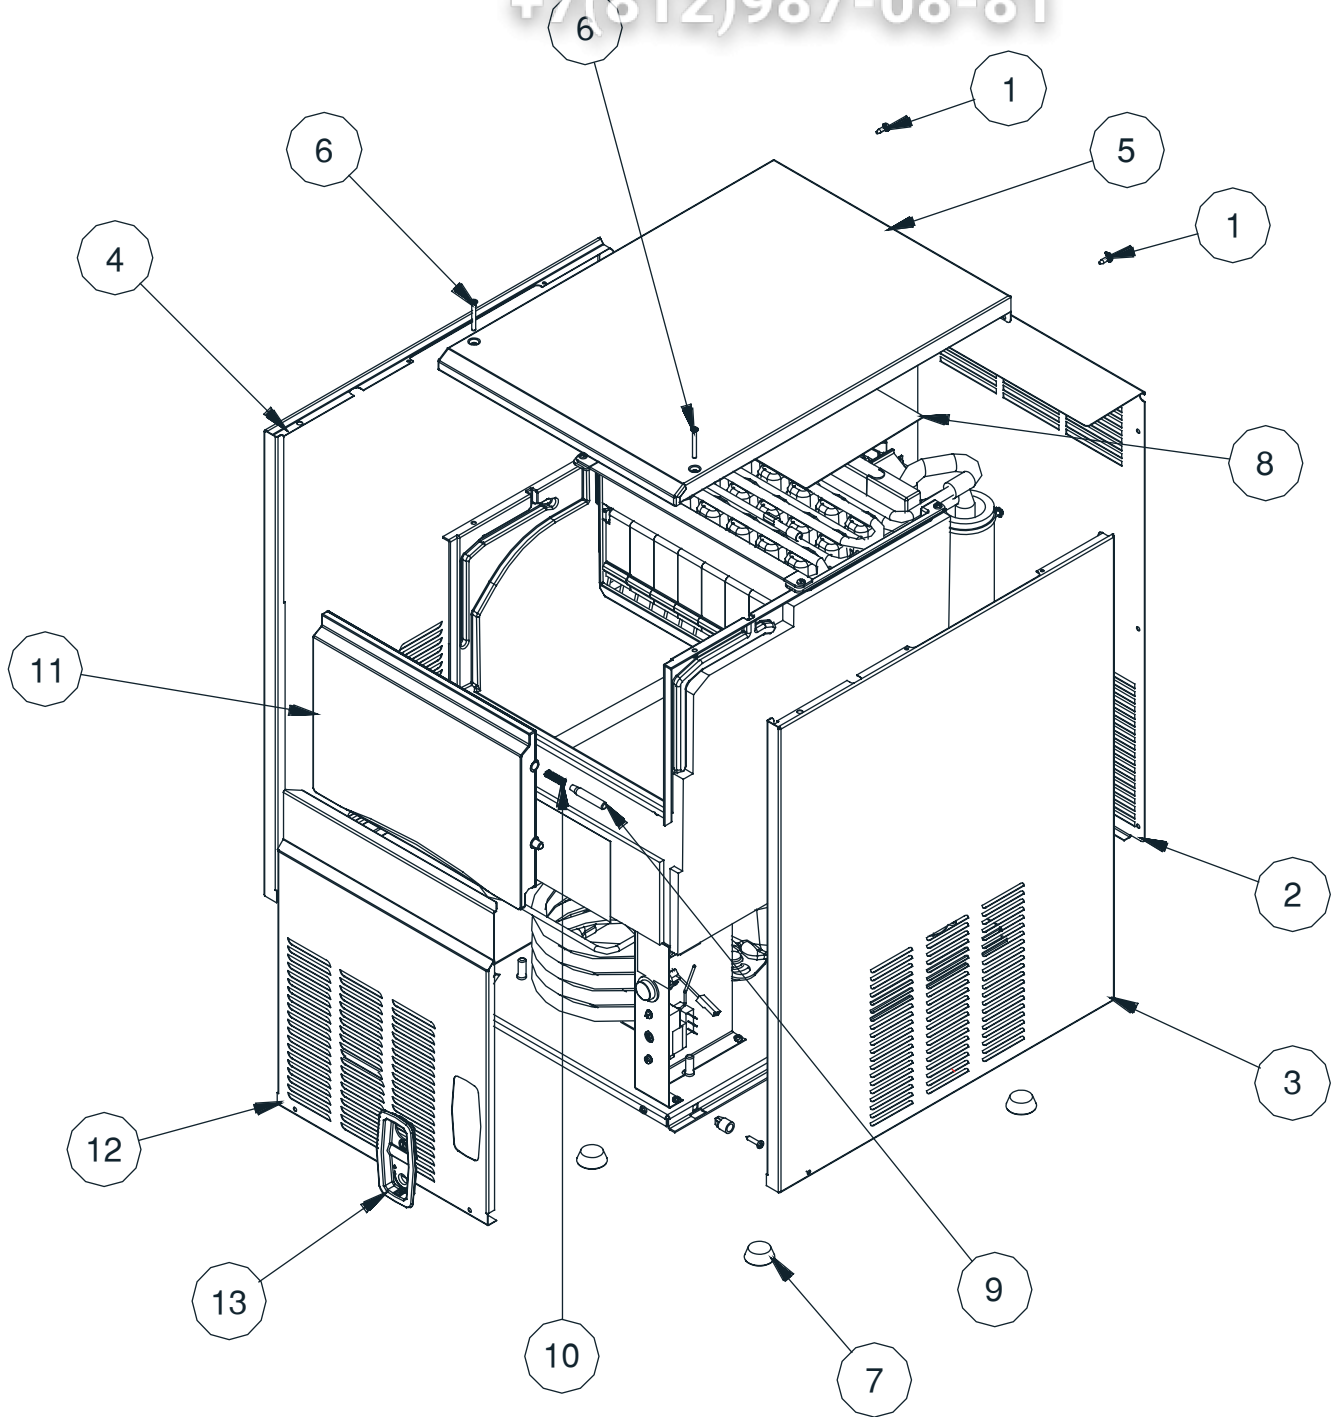

(fig. A)

Зип Общепит

vsezip.ru

+7(812)987-08-81

Зип Общепит

vsezip.ru

Pos.nr.	Codice/Code	Descrizione	Description
1	12727355/0	VITE ATCB 4.2X13	SCREW ATCB 4.2X13
2	25700070/0	PANNELLO POSTERIORE	BACK PANEL
3	25330942/0	FIANCO DESTRO	RIGHT PANEL
4	25330943/0	FIANCO SINISTRO	LEFT PANEL
5	81301068/0	ASS. COPERCHIO	COVER ASSY
6	12901904/0	VITE TSP M4x35	SCREW TSP M4x35
7	81502119/0	ASS. PIEDINO	LITTLE LEG ASSY
8	25160591/0	COPERCHIO PLAST. EVAPOR.	EVAP. PLASTIC COVER
9	25560160/0	PERNO SCORRIMENTO PORTA	DOOR PIVOT
10	25474590/0	MOLLA PERNO PORTA	SPRING DOOR PIVOT
11	81301055/0	ASS. PORTA	DOOR ASSY
12	25610180/0	PRESA D'ARIA ANTERIORE	FRONT PANEL
13	25590000/0	CORNICE COMANDI	FRAME CONTROL