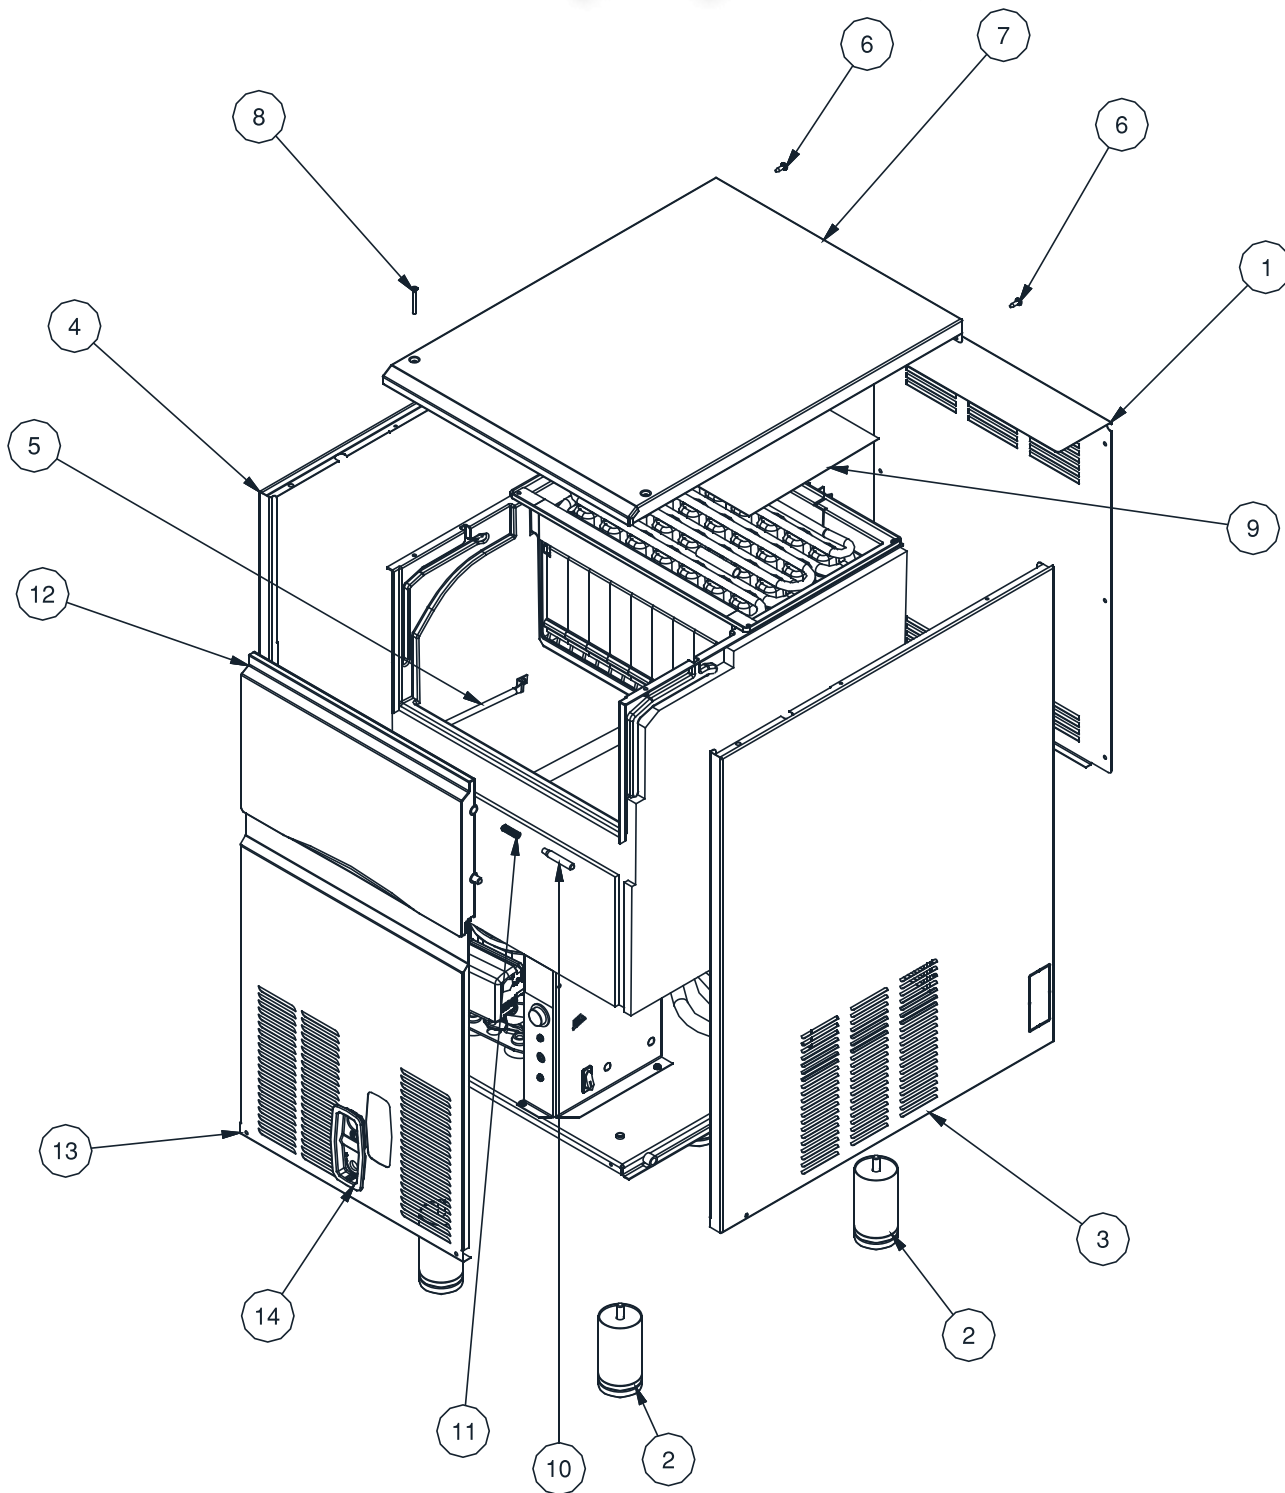

Зип Общепит

vsezip.ru

+7(812)987-08-81

Зип Общепит

vsezip.ru

+7(812)987-08-81

Pos.nr.	Codice/Code	Descrizione	Description
1	25700072/0	SCHIENALE MACCHINA	BACK PANEL
2	25570708/0	ASS. PIEDINO Ø50 H100-120	LEG ASSY Ø50 H100-120
3	25330944/0	FIANCO DESTRO	RIGHT PANEL
4	25330945/0	FIANCO SINISTRO	LEFT PANEL
5	25767049/0	TUBO PORTABULBO DEPOSITO	HOLDER PROBE STORAGE PIPE
6	12727355/0	VITE ATCB 4.2X13	SCREW ATCB 4.2X13
7	81301070/0	ASS. COPERCHIO MACCHINA	COVER ASSY
8	12901904/0	VITE TSP M4x35 A2 UNI 7688	SCREW TSP M4x35
9	25160593/0	COPERCHIO PLAST. EVAPOR.	EVAPOR. PLASTIC COVER
10	25560160/0	PERNO SCORRIMENTO PORTA	DOOR PIVOT
11	25474590/0	MOLLA PERNO PORTA	SPRING DOOR PIVOT
12	81301056/0	ASS. PORTA CS25	CS25 DOOR ASSY
13	25610182/0	PRESA D'ARIA ANTERIORE	FRONT PANEL
14	25590000/0	CORNICE COMANDI	FRAME CONTROL