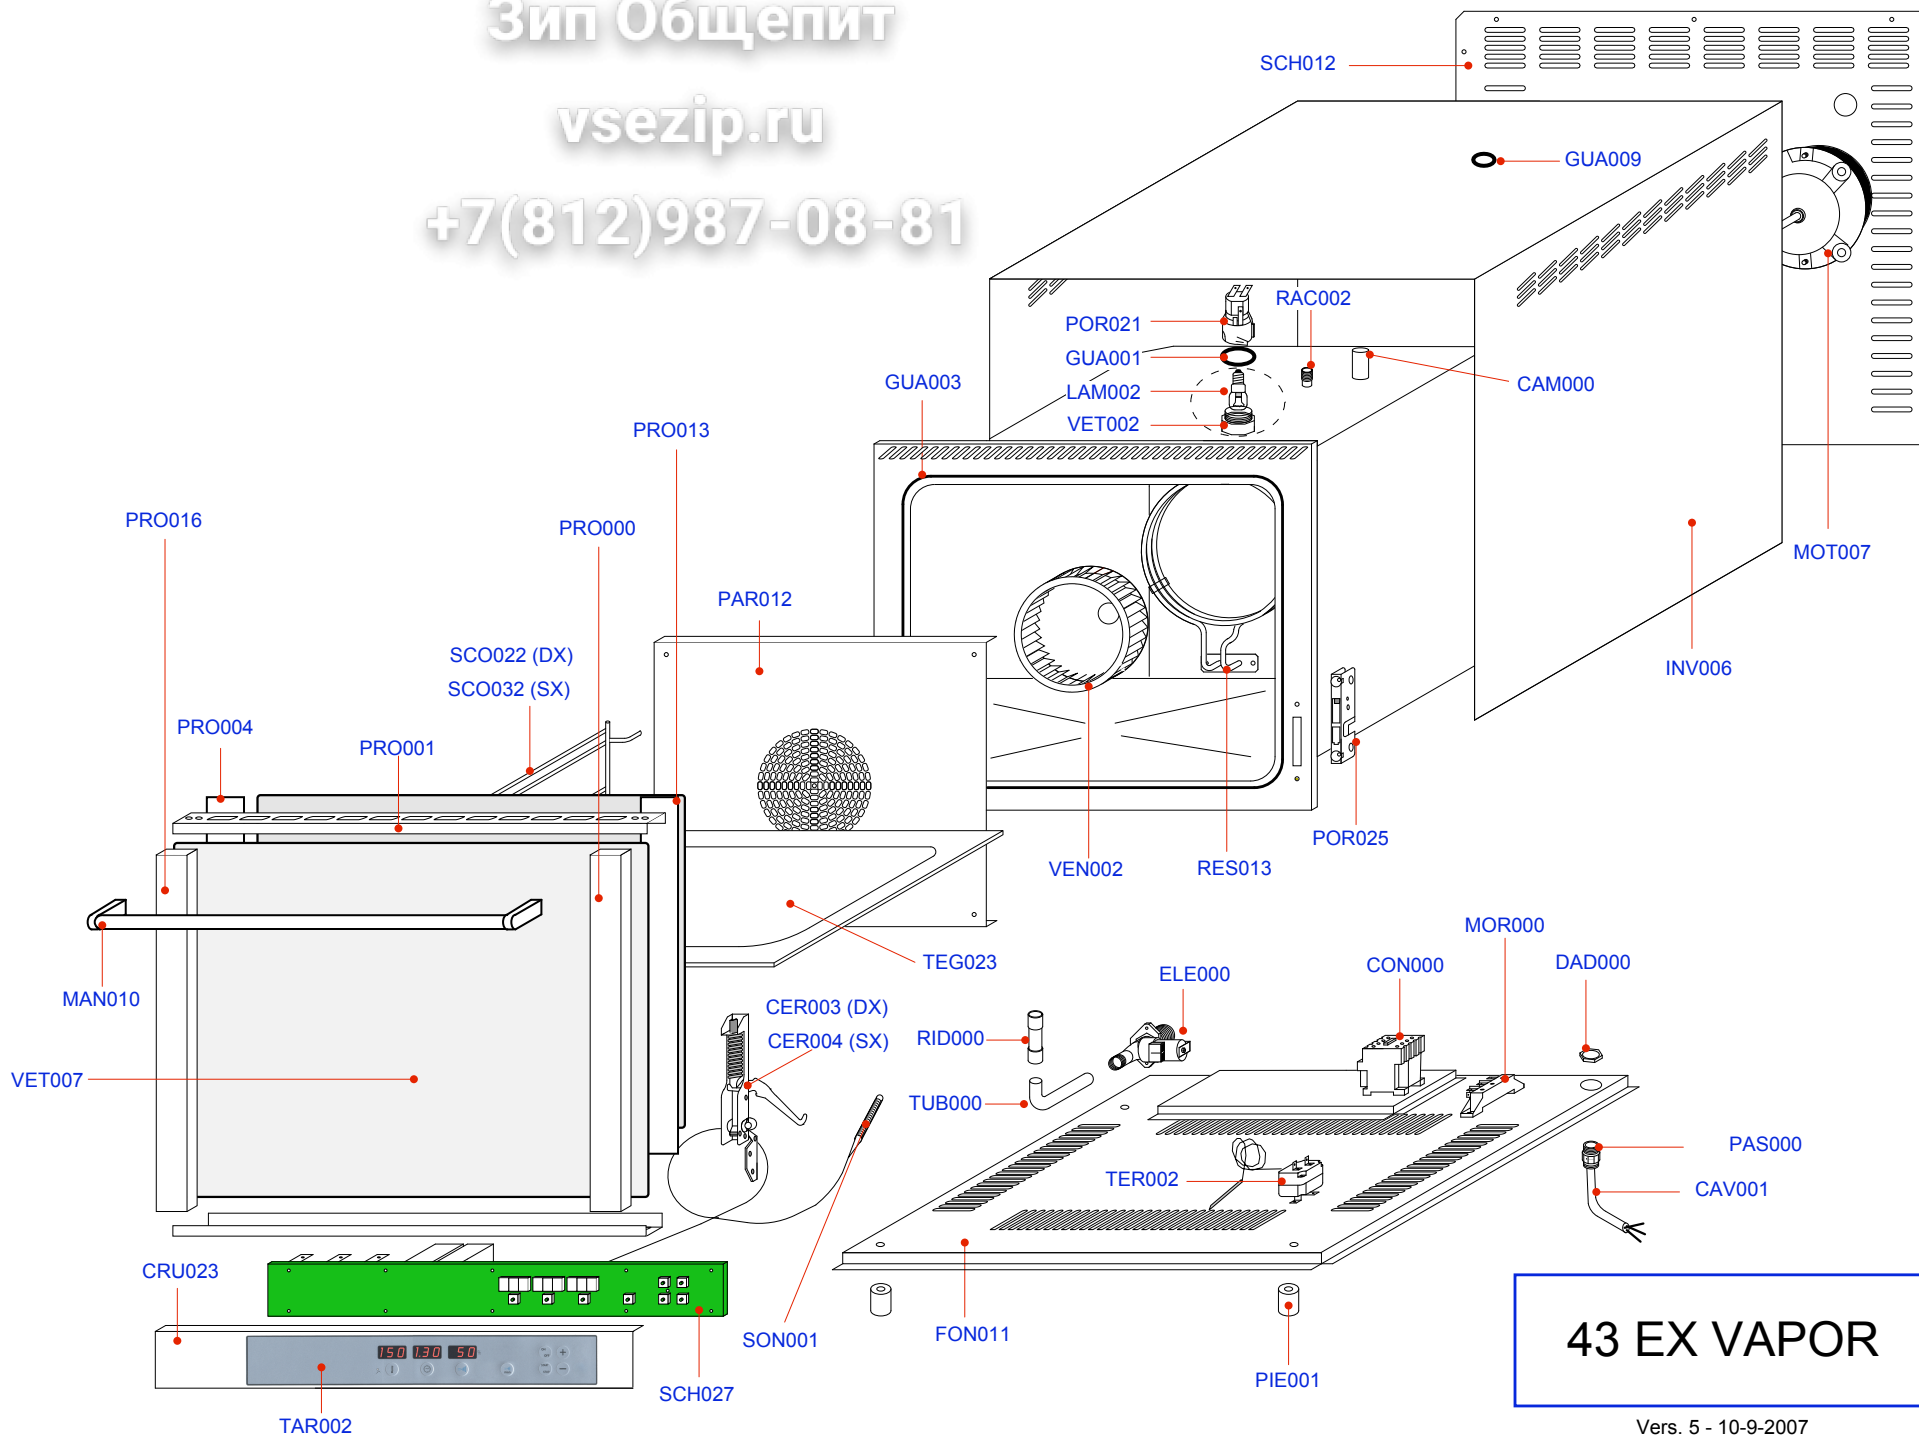

Зип Ощепит
 vsezip.ru
 +7(812)987-08-81

43 EX VAPOR

Зип Общепит
vsezip.ru

◆ Mod. 43 EX VAPOR ◆

Cod.	Descrizione articoli ◆ Description of items ◆ Description articles ◆ Beschreibung Artikel ◆ Descripción artículos
CAM000	SFIATO VAPORI ◆ FUMES VENT ◆ FISSURE DES VAPEURS ◆ DUNST LÖTLÖCHER ◆ CÁMERA POR HUMOS
CAV001	CAVO DI ALIMENTAZIONE ◆ SUPPLY CABLE ◆ CABLE D'ALIMENTATION ◆ SPEISEKABEL ◆ CABLE DE ALIMENTACIÓN
CER003	CERNIERA DESTRA ◆ RIGHT-HAND HINGE ◆ CHARNIÈRE DROITE ◆ RECHTES SCHARNIER ◆ BISAGRA DERECHA
CER004	CERNIERA SINISTRA ◆ LEFT-HAND HINGE ◆ CHARNIÈRE GAUCHE ◆ LINKES SCHARNIER ◆ BISAGRA IZQUIERDA
CON000	TELERUTTORE ◆ CONTROL SWITCH ◆ TÉLÉRUPTEUR ◆ SCHÜTZ ◆ TÉLÉRUPTEUR
CRU023	CRUSCOTTO ◆ INSTRUMENT PANEL ◆ BANDEAU D'INSTRUMENTS ◆ BEDIEN BLECH ◆ PANEL DE MANDOS
DAD000	DADO NYLON PG13,5 ◆ NUT NYLON PG13,5 ◆ ECROU NYLON PG13,5 ◆ MUTTER NYLON PG13,5 ◆ TUERCA NYLON PG13,5
ELE000	ELETTROVALVOLA 1 VIA ◆ SOLENOID VALVE - 1-WAY ◆ ELECTROVANNE 1 VOIE ◆ MAGNETVENTIL - 1-WEG ◆ ELECTROVALVULA 1 VÍA
FON011	FONDO LAMIERA ◆ SHEET BOTTOM ◆ FOND EN TÔLE ◆ BODEN BLECH LÜFTERRADSCHUTZGITTER ◆ BASE PLANCHA
GUA001	GUARNIZIONE LAMPADA ◆ LAMP GASKET ◆ JOINT LAMPE ◆ LAMPENDICHTUNG ◆ GUARNICIÓN LÁMPARA
GUA003	GUARNIZIONE PORTA ◆ DOOR RUBBER GASKET ◆ JOINT PORTE INTERNE ◆ DICHTUNG INNENTÜR ◆ BURLETE PUERTA
GUA009	GUARNIZIONE CAMINO ◆ CHIMNEY GASKET ◆ JOINT CHEMINÉE ◆ SCHORNSTEINDICHTUNG ◆ GUARNICIÓN CHIMENEA
INV006	INVOLUCRO ◆ CASING ◆ COUVERTURE ◆ OFENMANTEL ◆ CUBIERTA
LAM002	LAMPADINA ◆ LAMP ◆ LAMPE ◆ LAMPE ◆ LÁMPARA
MAN010	MANIGLIA ◆ HANDLE ◆ MANETTE ◆ GRIFF ◆ MANECILLA
MOR000	MORSETTIERA ALIMENTAZIONE ◆ SUPPLY TERMINAL BOARD ◆ BORNE ALIMENTATION ◆ VERSORGUNGSKLEMMENLEISTE ◆ BORNERA DE ALIMENTACIÓN
MOT007	MOTORE ◆ MOTOR ◆ MOTEUR ◆ MOTOR ◆ MOTOR
PAR012	PARAVENTOLA ◆ FAN COVER ◆ PROTECTION DU VENTILATEUR ◆ WINDSCHUTZ ◆ PROTECCION VENTILADOR
PAS000	PASSACAVO ◆ CABLE GUIDE ◆ PASSE CABLE ◆ KABEL FÜHRUNG ◆ AISCADOR PASAPANEL
PIE001	PIEDINO ◆ FOOT ◆ PIED ◆ FUSS ◆ PIE
POR021	PORTALAMPADA ◆ LAMPHOLDER ◆ PORTE-LAMPE ◆ LAMPENFASSUNG ◆ PORTALÁMPARAS
PRO000	TRAVERSO PORTA DX ◆ RIGHT DOOR GIRDER ◆ ENTRETOISE DROITE PORTE ◆ RECHTER RIEGEL ◆ TRAVESERO DERECHO PUERTA
PRO004	FASCIA PORTA SINISTRA ◆ DOOR PLATE STRIP - LEFT ◆ BANDE PORTE - GAUCHE ◆ TÜR-BLECHSTREIFEN LINKS ◆ FAJA PUERTA IZQUIERDA
PRO013	FASCIA PORTA DESTRA ◆ DOOR PLATE STRIP - RIGHT ◆ BANDE PORTE - DROITE ◆ TÜR-BLECHSTREIFEN RECHTS ◆ FAJA PUERTA DERECHA
PRO016	TRAVERSO PORTA SX ◆ LEFT DOOR GIRDER ◆ ENTRETOISE GAUCHE PORTE ◆ LINKER RIEGEL ZUR TÜR ◆ TRAVESERO IZQUIERDO PUERTA
RAC002	RACCORDO INTERMEDIO ◆ INTERMEDIATE CONNECTION ◆ RACCORD INTERMÉDIAIRE ◆ INTERMEDIÄRES VEBINDUNGSGLIED ◆ CONEXIÓN INTERMEDIA
RES013	RESISTENZA CIRCOLARE 3300W V230 ◆ CIRCULAR ELEMENT 3300W V230 ◆ RÉSISTANCE 3300W V230 ◆ WIDERSTAND 3300W V230 ◆ RESISTENCIA 3300W V230
RID000	RIDUZIONE INTERMEDIA ◆ INTERMEDIATE REDUCTION ◆ REDUCTION INTERMÉDIAIRE ◆ INTERMEDIÄRES UNTERSETZUNGSGETRIEBE ◆ REDUCCIÓN INTERMEDIA
SCH012	SCHIENA ◆ REAR PANEL ◆ DOS ◆ RÜCKENTEIL ◆ TRASERA
SCH027	SCHEDA ELETTRONICA ◆ DIGITAL BOARD ◆ CARTE DIGITALE ◆ DIGITALKARTE ◆ TARJETA DIGITAL
SCO022	SCORRIGRIGLIA DESTRA ◆ RIGHT PAN SUPPORT ◆ GRILLE LATÉRALE DROITE ◆ RECHTES SEITLICHES GITTER ◆ REJILLA LATERAL DERECHA
SCO032	SCORRIGRIGLIA SINISTRA ◆ LEFT PAN SUPPORT ◆ GRILLE LATÉRALE GAUCHE ◆ LINKES SEITLICHES GITTER ◆ REJILLA LATERAL IZQUIERDA
SEG000	SEGNALATORE ROSSO ◆ RED INDICATOR ◆ SIGNALÉUR ROUGE ◆ ROTE LEUCHTANZEIGE ◆ INDICADOR ROJO
SON001	SONDA CAMERA ◆ OVEN PROBE ◆ SONDE FOUR ◆ OFENSONDE ◆ SONDA HORNO
TAR002	TARGA SERIGRAFATA ◆ SCREEN-PRINTED PLATE ◆ PLAQUE SÉRIGRAPHIÉE ◆ SIEBDRUCKSCHILD ◆
TEG023	TEGLIA ◆ TRAY ◆ BAC ◆ BACKFORM ◆ BANDEJA
TER002	TERMOSTATO SICUREZZA ◆ SAFETY THERMOSTAT ◆ THERMOSTAT DE SÉCURITÉ ◆ SICHERHEITSTHERMOSTAT ◆ TERMOSTATO DE SEGURIDAD
TUB000	TUBO TRASPARENTE ◆ TRANSPARENT TUBE ◆ TUBE TRASPARENT ◆ DURCHSICHTIGES ROHR ◆ TUBO TRASPARENTE
VEN002	VENTOLA ◆ FAN ◆ VENTILATEUR ◆ LÜFTERRAD ◆ VENTILADOR
VET002	VETRO PORTALAMPADA ◆ LAMP-HOLDER GLASS ◆ VERRE DE LA DOUILLE ◆ SCHEIBE DER LAMPENFASSUNG ◆ CRISTAL DEL PORTALÁMPARA
VET007	CRISTALLO INTERNO/ESTERNO ◆ INTERNAL/EXTERNAL GLASS ◆ VITRE INTERNE/EXTERNE ◆ INNENSCHIEBE/AUßENSCHIEBE ◆ CRISTAL INTERNO/EXTERNO